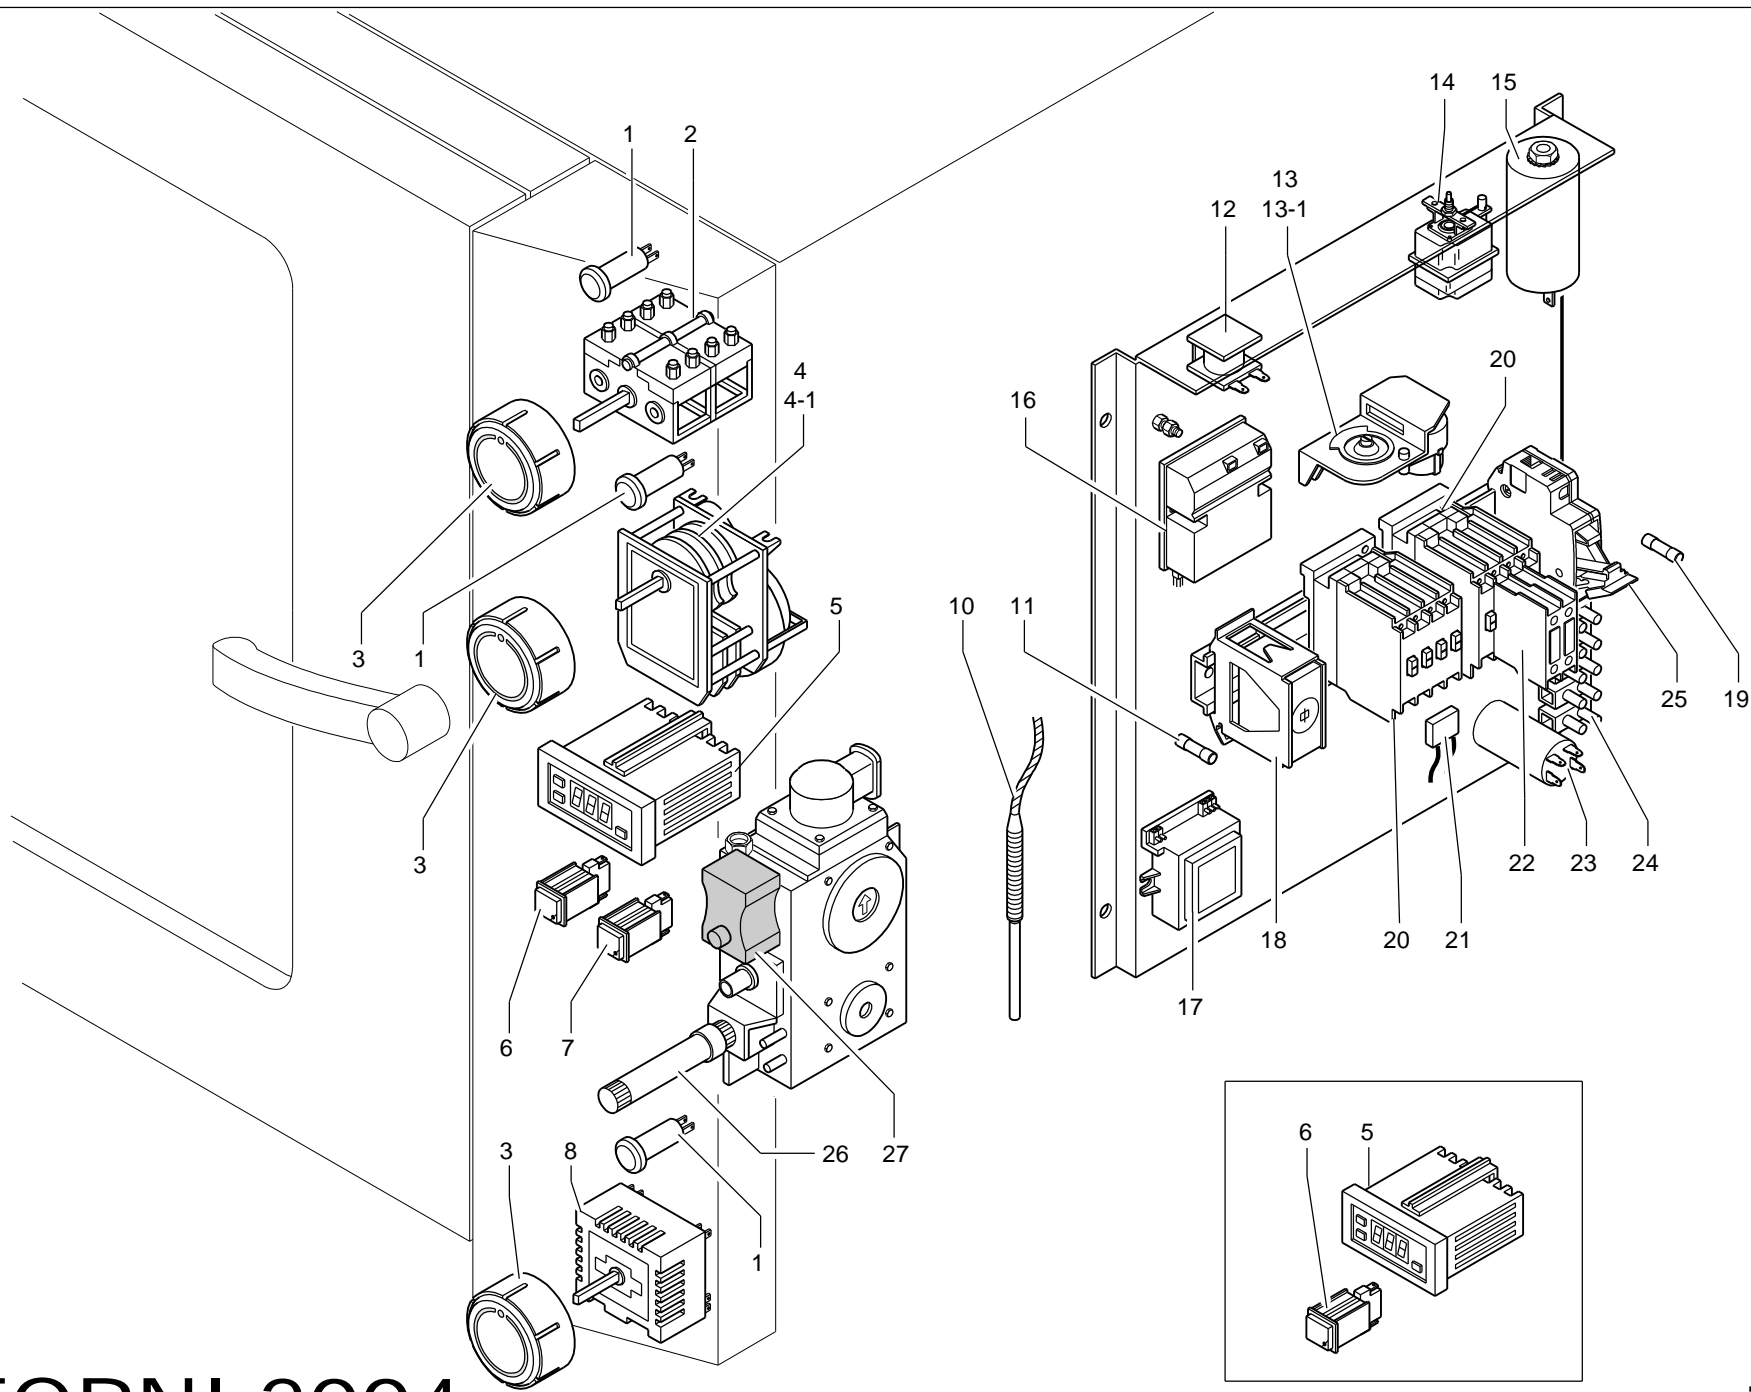

FORNI 2004

FGP 050

TAV. 726

TAVOLA	POS.	CODICE	ITALIANO	FRANCESE	INGLESE	TEDESCO
FORNI TAV. 726	1	RTCU900072	LAMP.SP.GIALLA/250V	LAMPE TÉMOIN JAUNE	YELLOW WARNING LAMP	GELBE KONTROLLEUCHTE
FORNI TAV. 726	(2)	RTFOC00694	COMM.FCV./1	COMMUTATEUR	COMMUTATOR	KOMMUTATORGRIF
FORNI TAV. 726	3	164761	MANOPOLA	BOUTON	KNOB	DREHGRIF
FORNI TAV. 726	(4)	RTFOC00030	TIMER 50HZ	TIMER 50HZ	TIMER 50HZ	TIMER 50HZ
FORNI TAV. 726	4-1	RTFOC00185	TIMER 60HZ	TIMER 60HZ	TIMER 60HZ	TIMER 60HZ
FORNI TAV. 726	(5)	RTFOC00029	TERMOSTATO ELETTRONICO	THERMOSTAT ELECTRONIQUE	THERMOSTAT ELETTRONICO	ELEKTRONIKTERMOSTAT
FORNI TAV. 726	6	RTFOC00362	PULSANTE 2VELOC. BIP.	BOUTON DOUBLE VITESSE	PUSHBUTTON DOPPIA VELOC.	SCHALTER DOPELTE GESCHWINDIGKEIT
FORNI TAV. 726	7	RTFOC00387	PULSANTE LUCE	BOUTON LUMIÈRE DU FOUR	PUSHBUTTON LIGHT OVEN	SCHALTER LICHT HERD
FORNI TAV. 726	8	RTCU800066	REGOLATORE ENERGIA	REGULATEUR DE ENERGIE	POWER REGULATOR	REGLER ENERGIE
FORNI TAV. 726	10	RTFOC00034	TERMOCOPPIA	THERMOCOUPLE	THERMOCOPPIA	WAERMEPAAR
FORNI TAV. 726	11	RTFOC00047	FUSIBILE DA 100 MA.	FUSIBLE DA 100 MA.	FUSIBLE DA 100 MA.	SICHERUNG 100 MA.
FORNI TAV. 726	(12)	RTFOC00046	RONZATORE	SONNETTE	ALLARM	SUMMER
FORNI TAV. 726	13	RTFOC00042	CICLATORE 50HZ	IMPULSION DONNEURS 50 HZ	IMPULSE GIVER 50 HZ	IMPULSGEBER 50 HZ
FORNI TAV. 726	13-1	RTFOC00184	CICLATORE 60HZ	IMPULSION DONNEURS 60 HZ	IMPULSE GIVER 60 HZ	IMPULSGEBER 60 HZ
FORNI TAV. 726	(14)	RTFOC00483	T.L. T350	THERMOSTAT LIMITEUR DE CHAMBRE	THERM.LIMIT CHAMBER	TERM.LIMIT KAMMER
FORNI TAV. 726	15	RTFOC00053	CONDENSATORE MF450	CONDENSATEUR	CONDENS. MOTOR	CONDENS. MOTOR
FORNI TAV. 726	(16)	RTBF800129	ACC.E.	ALLUMAGE ÉLECTRONIQUE	ELECTRONIC LIGHTING	ELEKTRONISCHE BELEUCHTUNG
FORNI TAV. 726	17	RTFOC00039	TRASF.	TRANSFORMATEUR	TRASFORMATOR	TRASFORMATOR
FORNI TAV. 726	18	RTFOC00048	P/FUSIBILE+PIAS.	PORTE-FUSIBLES	FUSE HOLDER	SICHERUNGSHALTER
FORNI TAV. 726	19	RTFOC00284	FUSIBILE 6,3 A	FUSIBLE 6,3 A	FUSIBLE 6,3 A	SICHERUNG 6,3 A
FORNI TAV. 726	20	164608	RELAIS	RELAIS	RELAY	RELAIS
FORNI TAV. 726	21	RTFOC00023	A/DISTURBO	ANTI-PERTURBATION	ANTIJAMMING FILTER	FILTER A/STÖRUNG
FORNI TAV. 726	22	RTFOC00469	CONTATTI A.	AUXILIARIE CONTACT	AUXILIARY CONTACT	HILFSANSCHLÜSSE
FORNI TAV. 726	23	RTFOC00309	A/DISTURBO	ANTI-PERTURBATION	ANTIJAMMING FILTER	FILTER A/STÖRUNG
FORNI TAV. 726	24	RTBF900045	MORSETTIERA	GROUPE DE CONNECTION 6 POLES	TERMINAL BLOCK 6 POLES	KLEMMBRETT 6 POLIG
FORNI TAV. 726	25	RTFOC00048	P/FUSIBILE+PIAS.	PORTE-FUSIBLES	FUSE HOLDER	SICHERUNGSHALTER
FORNI TAV. 726	26	RTFOC00391	PROLUNGA VALVOLA	PROLONGE VALVE GAZ	VALVE UNIT EXTENSION	VERLÄNGERUNG GASVENTIL
FORNI TAV. 726	27	RTFOC00462	BOBINA EV2 220V	BOBINE EV2 220V	COIL EV2 220V	COIL EV2 220V

○ = RICAMBI CONSIGLIATI - RECOMMENDED SPARE PARTS