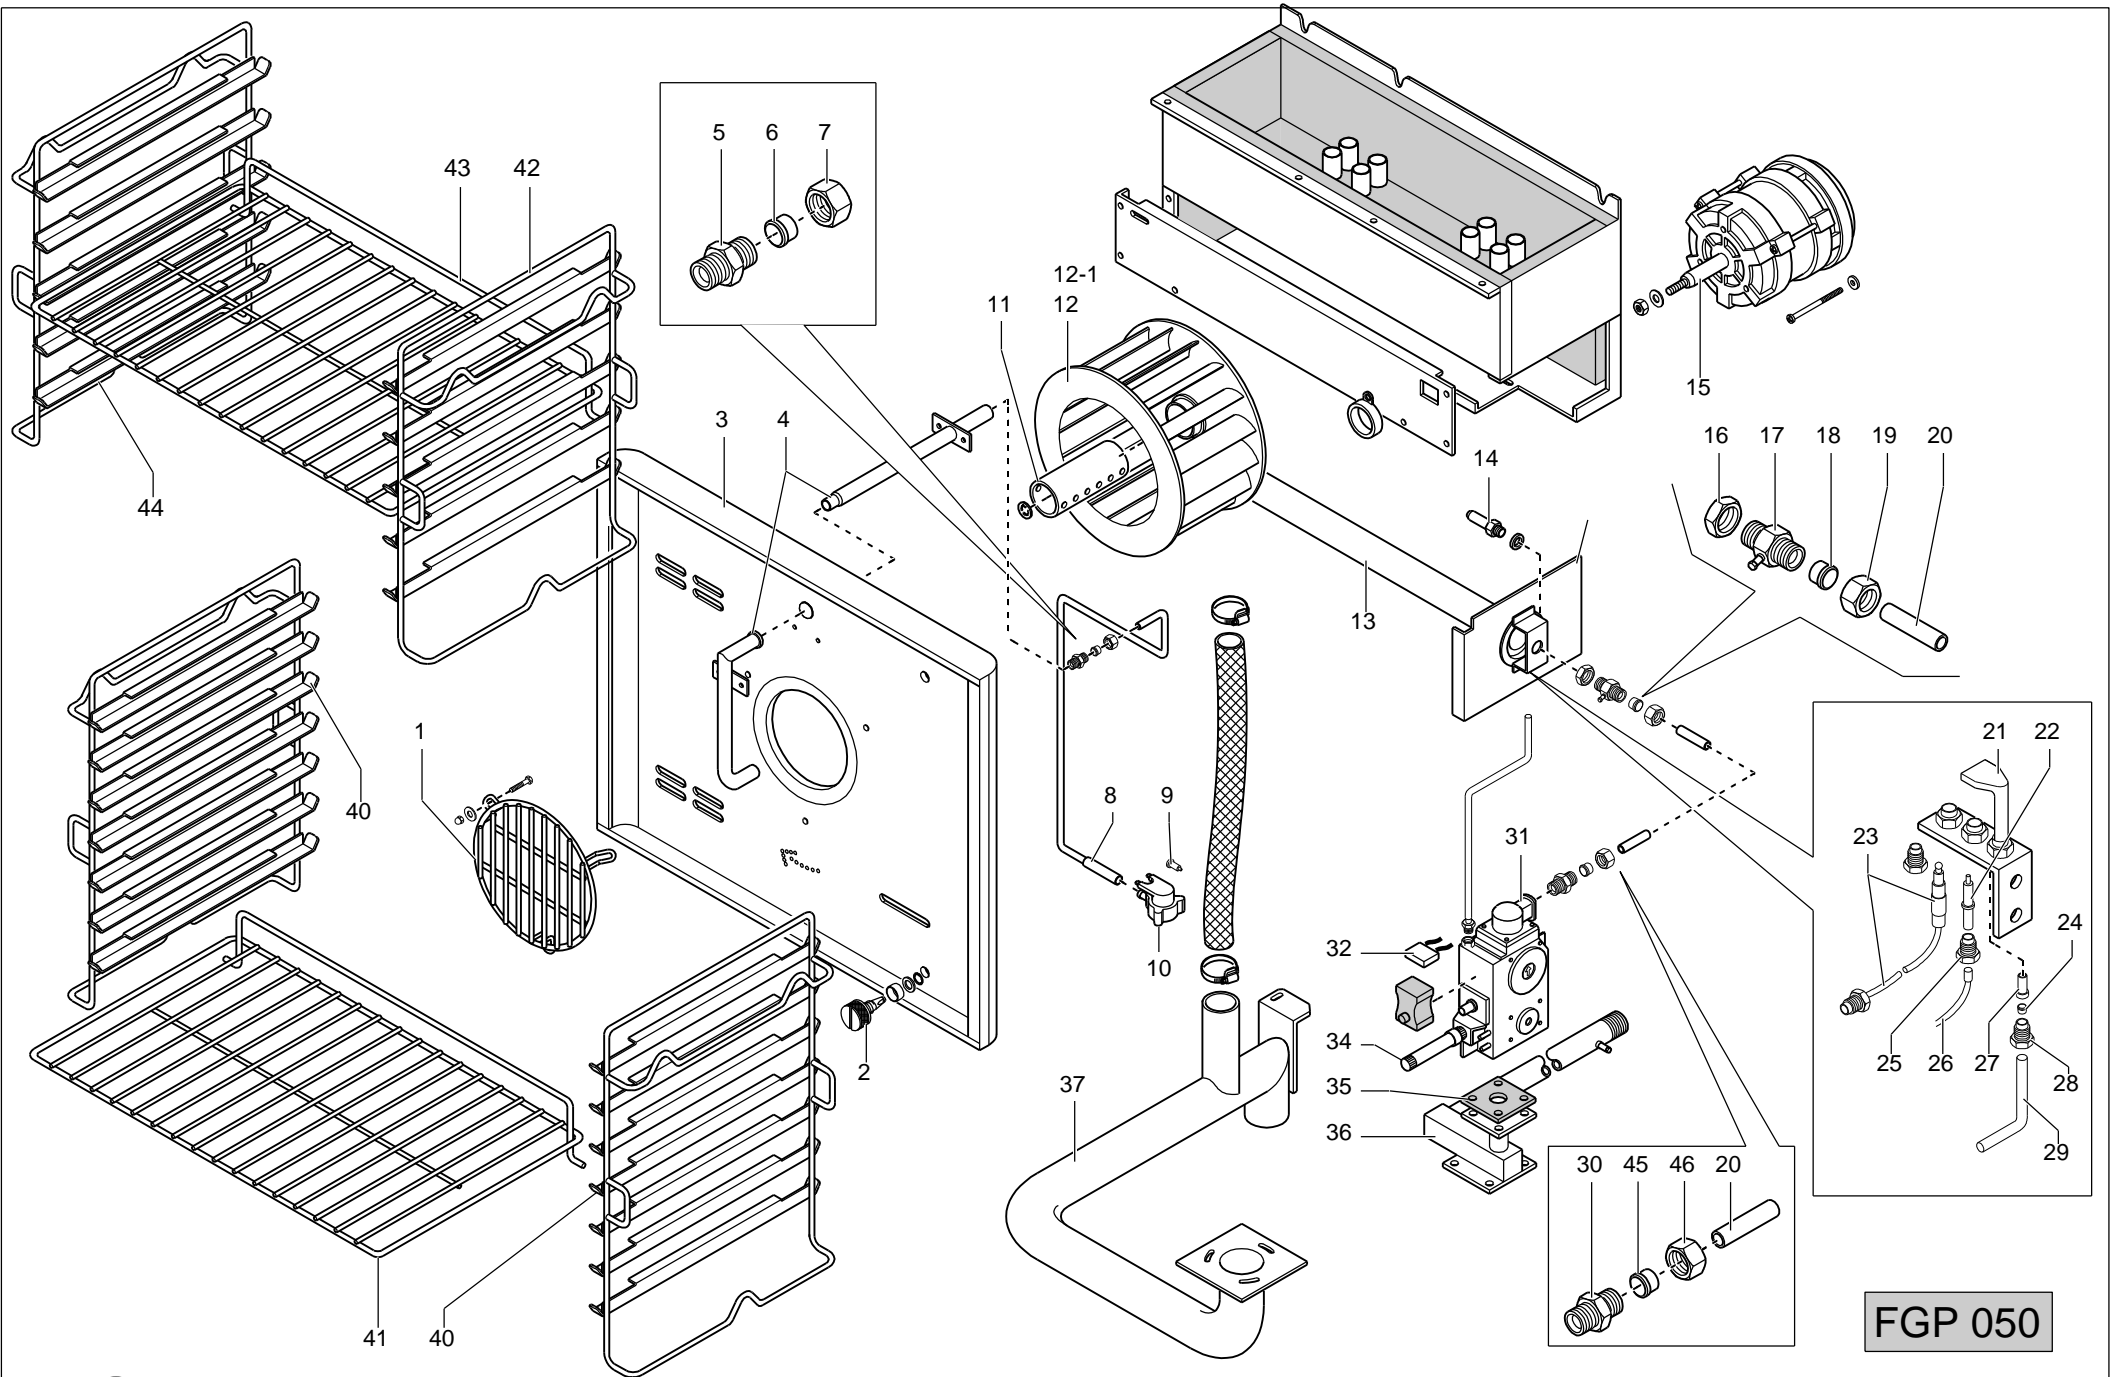

FGP 050

TAVOLA	POS.	CODICE	ITALIANO	FRANCESE	INGLESE	TEDESCO
FORNI TAV. 725	1	RTFOC00174	GRIGLIA PROT.VENT.	GRILLE DE PROTECTION	GRILL IMPELLER PROTECTION	SCHUTZGITTER SCHORNSTEIN
FORNI TAV. 725	2	RTFOC00334	AT.RAPIDO	ATTAQUE RAPIDE	CONNECTION	SCHNELLANSCHLUSS
FORNI TAV. 725	3	PAFOC00549	CONV.ARIA	CONVOYEUR DE L'AIR	CHIMNEY	SCHORNSTEIN
FORNI TAV. 725	4	RTFOC00487	TU.UMIDIFICATORE	HUMIDIFICATEUR	HUMIDIFIER	BEFEUCHTER
FORNI TAV. 725	5	RTFOC00557	INIET.UMIDIF.FCV D.1.5	INJECTEUR HUMIDIFICATEUR	INJECTOR HUMIDIFIER	EINSPRITZER BEFEUCHTER
FORNI TAV. 725	6	RTCU900018	BICONO D.6	BICONE POUR TUBE Ø 6	BICONE FOR PIPE Ø 6	ZWEIKEGEL Ø 6
FORNI TAV. 725	7	RTFOC00020	CALOTTA UMIDIF.	ECROU	NUT	MUTTER
FORNI TAV. 725	8	RTFOC00532	TU.AL.ACQ.UMIDIF.	TUBE HUMIDIFICATEUR	PIPE HUMIDIFIER	ROHR BEFEUCHTER
FORNI TAV. 725	9	RTFOC00120	REGOLAT.E/VALV. ROSSO/0,25	REGULATEUR DE PORTÉE	FLOWREGULATOR	DURCHSTRÖMUNGSREGLER
FORNI TAV. 725	(10)	RTFOC00022	ELETTROVALVOLA	SOUPAPE	ELECTRIC VALVE	ELEKTROVENTIL
FORNI TAV. 725	11	RTFOC00437	NEBULIZZATORE	NÉBULISATEUR	DISTRIBUTOR	ZERSTÄUBER
FORNI TAV. 725	12	RTFOC00473	GIRANTE VENT.6G D.220 P.R.	MOBILE 50HZ	IMPELLER 50HZ	LAUFRAD 50HZ
FORNI TAV. 725	12-1	RTFOC00531	GIRANTE VENT.6G D.220 P.R.60HZ	MOBILE 60HZ	IMPELLER 60HZ	LAUFRAD 60HZ
FORNI TAV. 725	13	GAFOC00064	AS.BRUC.	BRÛLEUR	BURNER	BRENNER
FORNI TAV. 725	14	VEDI MANUALE UGELLI	INIET.	INJECTEURG	INJECTORG	EINSPRITZERG
FORNI TAV. 725	15	RTFOC00011	MOTORE	MOTEUR	MOTOR	MOTOR
FORNI TAV. 725	16	RTCP800013	DADO 1/2" ESAGONALE	ECROU1/2"	NUT 1/2"	MUTTER 1/2"
FORNI TAV. 725	17	RTCP800012	SUPPORTO INIET.1/2"	SUPPORTO INJECTEUR	SUPPORT INJECTOR 1/2"	HALTERUNG EINSPRITZER
FORNI TAV. 725	18	RTBF800137	BICONO D.14	BICONE D.14	DOUBLE CONE D.14	DOPPELKONUS D.14
FORNI TAV. 725	19	RTBF800015	CALOTTA D.14	ECROU D.14	NUT D.14	MUTTER D.14
FORNI TAV. 725	20	RTFOC00490	TU.AL.BRUC.	TUYAU D'ALIMENTATION DU BRÛLEUR	PIPE.BURNERCHAMBER	ROHR .KAMMER
FORNI TAV. 725	(21)	RTCP800034	CORPO PIL.	VEILLEUSE	PILOT BODY	PILOTBRENNER
FORNI TAV. 725	(22)	RTCP800033	CAND.ROT.	BOUGIE OXIDE RONDO	SPARK PLUG	ZÜNDKERZE
FORNI TAV. 725	(23)	RTFOC00241	TERMOCOPPIA INT/BIF	THERMOCOUPLE INT/BIF	THERMOELEMENT INT/BIF	THERMOELEMENT
FORNI TAV. 725	24	RTCU800183	BICONO D.6	BICONE D.6	DOUBLE CONE D.6	DOPPELKONUS D.6
FORNI TAV. 725	25	RTCU900215	RACCORDO CAND.PIL.	RACCORD BOUGIE D'ALLUMAGE	UNION SPARK PLUG	ANSCHLUSS ZÜNDKERZE
FORNI TAV. 725	(26)	RTCU700005	CAVO ACC.F.	CABLE D'ALLUMAGE	CABLE FOR PIEZO LIGHTING	KABEL ANZ ÜNDER
FORNI TAV. 725	27	VEDI MANUALE UGELLI	INIET.PILOT	INJECTEUR PILOTBRENNER	INJECTOR BURNER	EINSPRITZER PILOTBRENNER
FORNI TAV. 725	28	RTCU800182	CALOTTA AC.D.6	CALOTTE D.6	CAP D.6	MUTTER D.6
FORNI TAV. 725	29	RTFOC00491	TU.PILOTA BRUC.	INJECTEUR BRÛLEUR PILOTBRENNER	BURNERPIPE	ROHR PILOTBRENNER
FORNI TAV. 725	30	RTCP900087	NIPLES M/1/2" D.14	NIPLES 1/2"	NIPLES 1/2"	NIPPEL 1/2"
FORNI TAV. 725	(31)	RTFOC00095	VALVOLA GAS	VALVE GAS	VALVE GAS	VENTIL GAS
FORNI TAV. 725	32	RTFOC00023	A/DISTURBO	ANTI-PERTURBATION	ANTIJAMMING FILTER	FILTER A/STÖRUNG
FORNI TAV. 725	34	RTFOC00391	PROLUNGA VALV.	RALLONGE VALVE	VALVE EXTENSION	VERLÄNGERUNG VENTIL
FORNI TAV. 725	35	RTFOC00100	GUARNIZ.AS.RAMPA	GARNITURE RAMPE DU GAZ	GASKET RAMP GAS	DICHTUNG RAMPE GAS
FORNI TAV. 725	36	165883	AS.RAMPA	RAMPE DU GAZ	RAMP GAS	RAMPE GAS
FORNI TAV. 725	37	RTFOC00475	RAMPA SC.COND.	RAMPE DE DÉCHARGEMENT CONDENSE	RAMP CONDENSE	RAMPE DUNSTABZUG
FORNI TAV. 725	40	RTFOC00526	GRIGLIA LAT. 6G DX/SX	GRILLE LATÉRALE DROITE-SX	GRILL SIDERIGHT-LEFT	GRILL SEITERECHTS-LINKS
FORNI TAV. 725	41	RTFOC00175	GRIGLIA FORNO GN 1/1	GRILLE DU FOUR GN 1/1	GRILL OVEN GN 1/1	GRILL HERD GN 1/1
FORNI TAV. 725	42	RTFOC00588	GRIGLIA LAT.DX F. 5G INOX	GRILLE LATÉRALE DROITE PAST.	GRILL SIDERIGHT PAST.	GRILL SEITERECHTS
FORNI TAV. 725	43	RTFOC00083	GRIGLIA PASTIC.	GRILLE PÂTISSERIE	GRILL PASTRY	GRILL GEBÄCK
FORNI TAV. 725	44	RTFOC00589	GRIGLIA LAT.SX F.FCVF/5G INOX	GRILLE LATÉRALE GAUCHE PAST.	GRILL SIDELEFT PAST.	GRILL SEITELINKS
FORNI TAV. 725	45	RTCP900088	BICONO D.14 CP	BICONE	DOUBLE CONE	DOPPELKONUS
FORNI TAV. 725	46	RTCP900089	CALOTTA OT.D.14 CP	ECROU	NUT	MUTTER