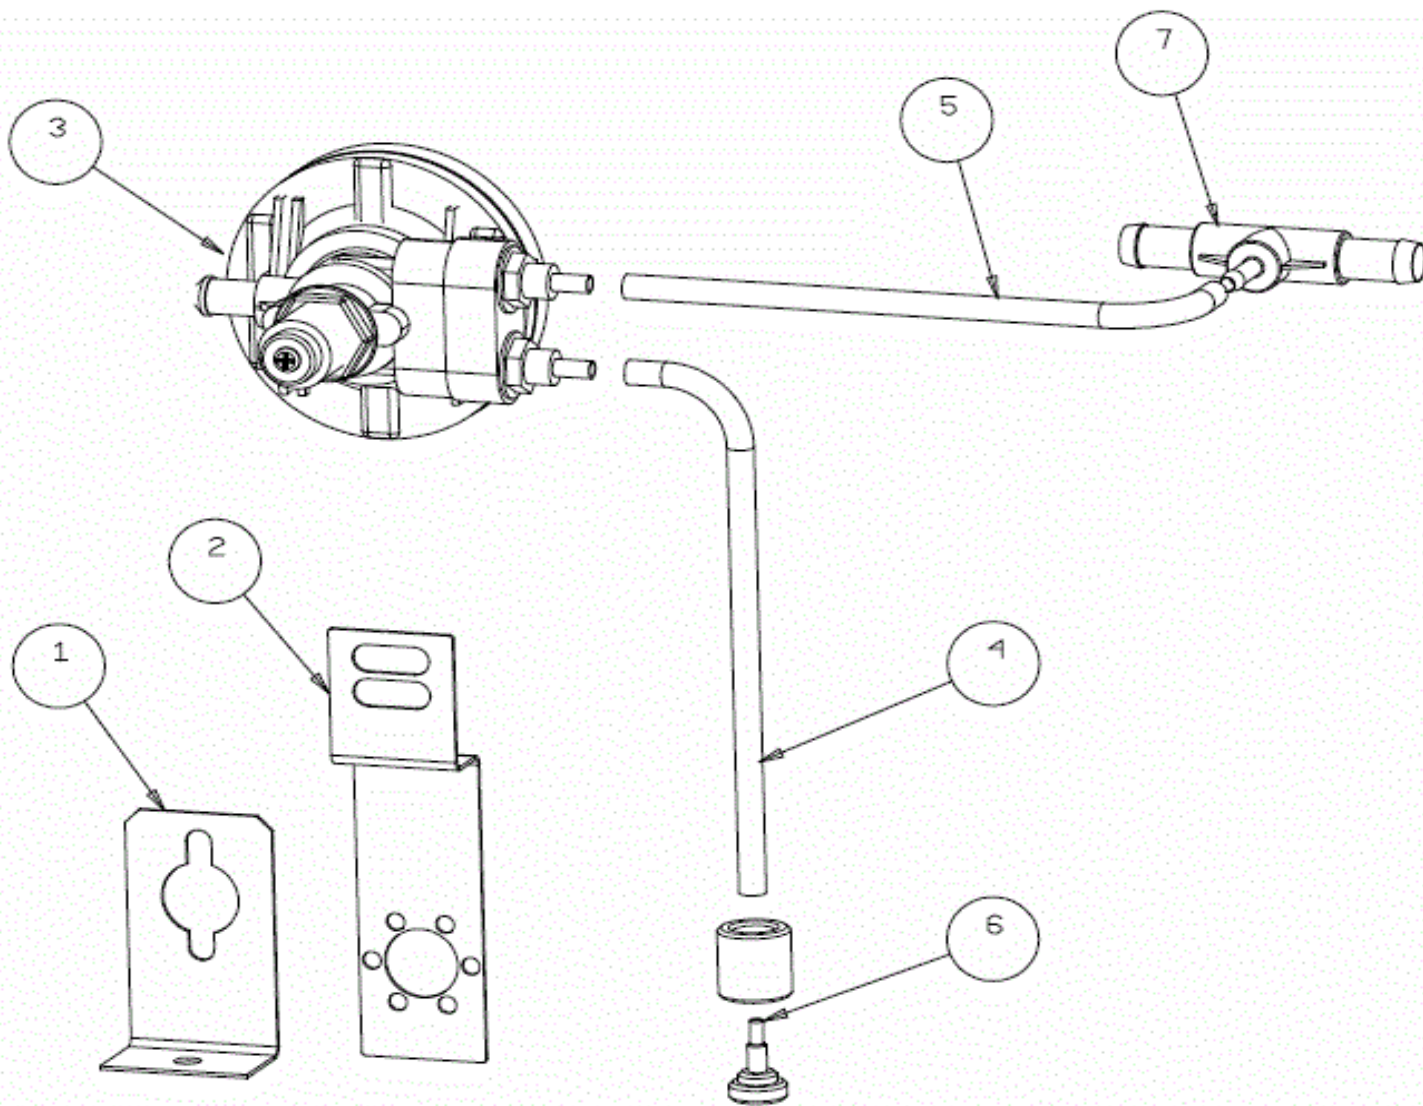

**E50**

POS.	COD.	DESCRIZIONE
1	902880	GHIERA FERMO GIRANTI
2	907898	GIRANTE RISC. 4 PPL
3	908771	PERNO GIRANTE RISC. PIATTA PPL E INOX
4	903107	GIRANTE LAV.4 CON MOZZO
5	904277	MOZZO CON GHIERA GIRANTE LAVAGGIO

**E50**

POS.	COD.	DESCRIZIONE
1	909762	RETROT. E50 PRIMA 2012 COMPLETO
2	909290	REED MAGNETICO LAVASTOVIGLIE
3	902193	DISTANZIALE TIMER ELETTRONICO
4	907169/E	TIMER TRONIC CLONE ELCA
5	904167	MORSETTO QUADRIPOLORE CON SPALLA
6	904150	MORSETTIERA 6 POLI N600-N700-E45-E50
7	905262	TRAPPOLA ARIA 90MM BLU
8	903260	GUARN. 3/8" TR. ARIA
9	902111	GHIERA 3/8" PPL
10	904131	MOLLA PROTEZIONE TUBETTO
11	907279	TUBO SILICONE 4X7
12	905264	PRESSOSTATO 35/17
13	902683	PRESSACAVO PG16
14	902677	GHIERA PRESSACAVO PG16
15	908106	CAVO ALIMENTAZ. 5X1.5X3500 H07 RN-F
16	903711	LAMP. SPIA Ø6 VERDE
17	903710	LAMP. SPIA Ø6 ARANCIO
18	905314	INTERRUTTORE/DEVIATORE 6 FASTON INCLIN.
19	905312	PULS. 2 FASTON INCLINATO
20	909770	TARGA SERIE E PRIMA 2012
21	909036	SUPP. PULSANTE OVALE FLK
22	909362	TASTO OVALE NERO OPACO
23	902107	FILTRO ANTIDISTURBO TRIFASE
24	907190	TELERUTTORE 9A 230V CON ATTUATORE LOVATO

***KIT POMPA SCARICO LAVAPIATTI***

POS.	COD.	DESCRIZIONE
1	903672	MANICOTTO PS E45-E50-N650-N750
2	902330	POMPA SCARICO MAGNETICA 402X
3	907439	TUBO SCARICO Ø 19 90° 2000 PS + CURVA

**KIT DOSATORE BRILL. IDRAULICO SEKO**