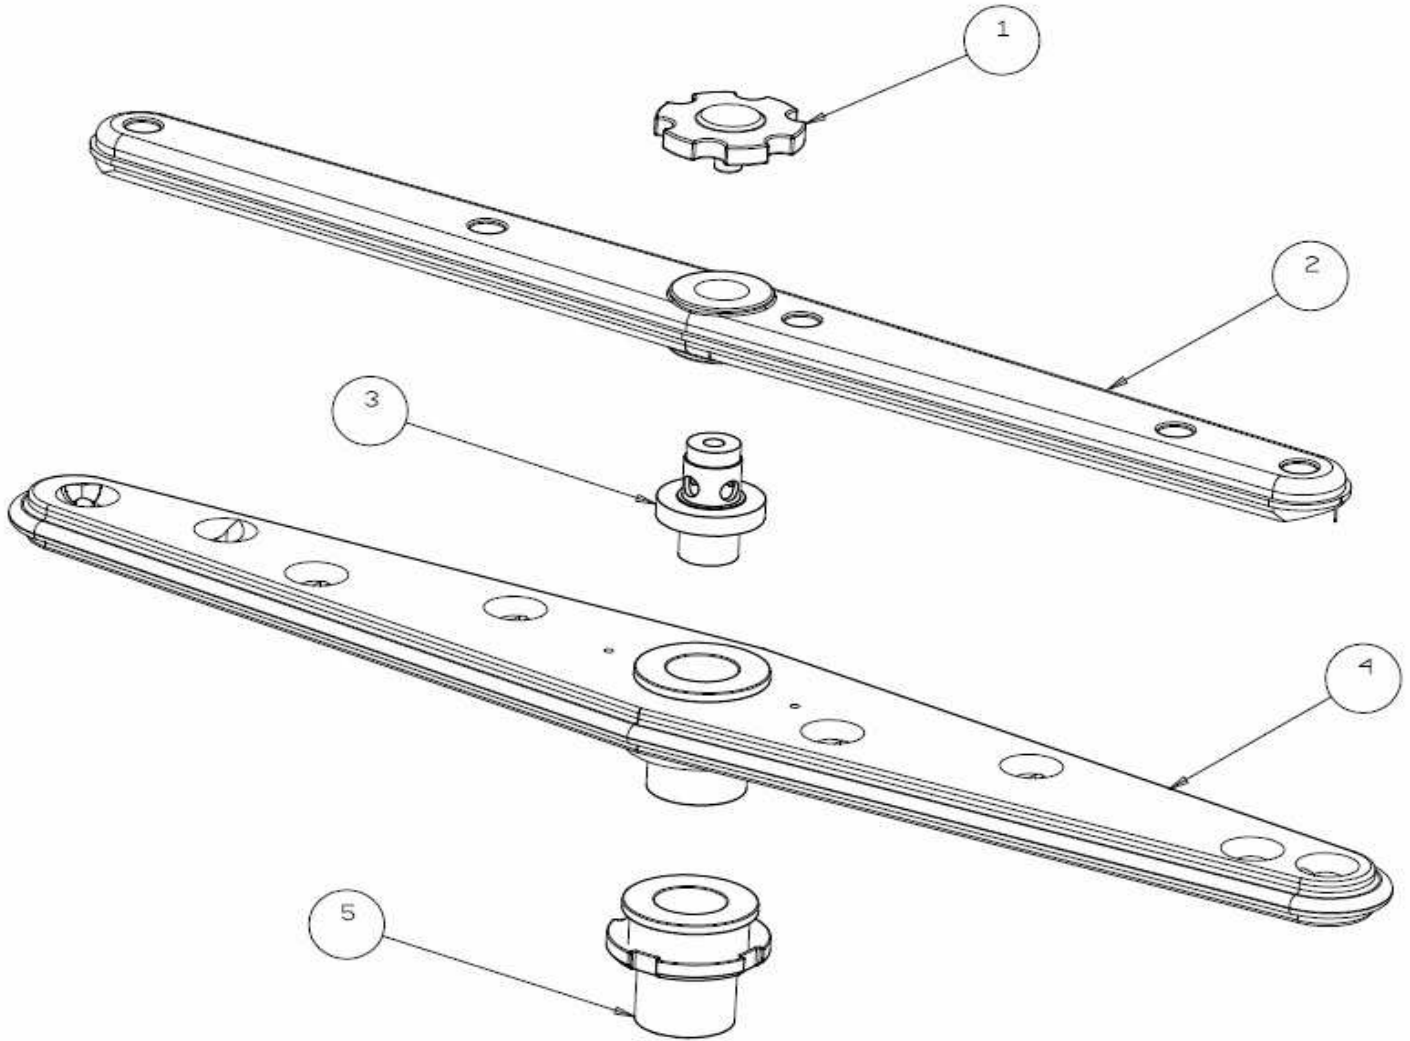

E50

POS.	COD.	DESCRIZIONE
1	902880	GHIERA FERMO GIRANTI
2	907898	GIRANTE RISC. 4 PPL
3	908771	PERNO GIRANTE RISC. PIATTA PPL E INOX
4	903107	GIRANTE LAV.4 CON MOZZO
5	904277	MOZZO CON GHIERA GIRANTE LAVAGGIO