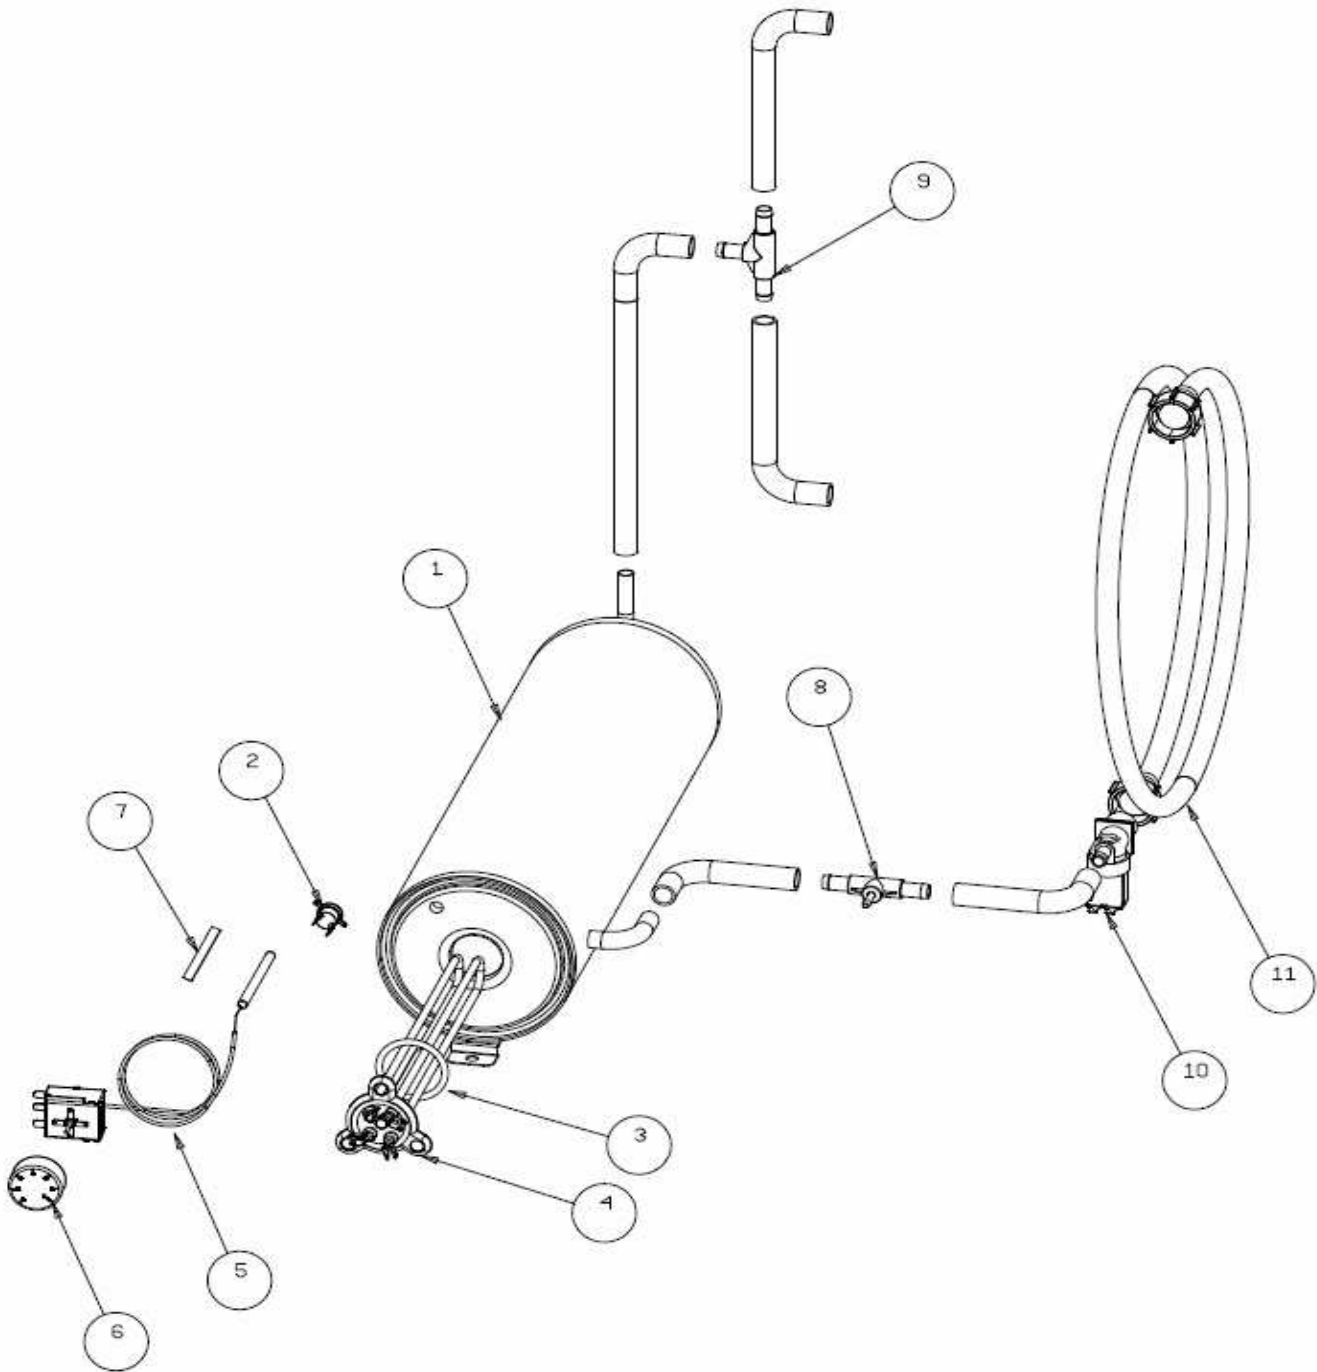

**E50**

POS.	COD.	DESCRIZIONE
1	904704	PANN. SUP E50
2	901802	PANN. POST. E50
3	904508	PANN. INF. E50
4	900254	BASAMENTO E50
5	905185	PORTA N700/E50 CON M.I.
6	901245	CERNIERA PORTA SERIE S-N-E
7	904795	PERNO PORTA
8	905000	PIEDINO LAVAGGIO PVC NEW
9	905771	RESIST. VASCA 1.6KW 230V
10	903651	MAGNETE REED MICRO
11	906121	SCROCCHETTO CON ROTELLA + DADO
12	902132	GHIERA FISSAGGIO PANNELLO SUPERIORE
13	909954	GUIDA CESTELLO DX E50
14	909955	GUIDA CESTELLO SX E50
15	TERMOSTATO VASCA 55° PASTIGLIA	
16	901861	VASCA E50
17	902040	DADO M6 AUTOBLOCCANTE
18	905424	FERMO TIRANTE PORTA M.6 T.N.
19	904952	PIASTRINA SCORR. TIRANTE PORTA
20	902740	TIRANTE PORTA M6X265

POS.	COD.	DESCRIZIONE
1	900384	BOILER 600/700/N45/N50/N90 5LT.
2	907297	TERMOSTATO SICUR. 110° PASTIGLIA
3	907981	OR RES. 2.6/4.5/6/8KW
4	905569	RESIST. BOILER 3.5KW 230V
5	TR0440	TERMOSTATO BOILER 0/90 LAVASTOVIGLIE
6	903982	MANOPOLA TERMOSTATO 0/90°
7	904075	LAMELLA OTTONE
8	905434	RACC. 3 VIE DOSATORE SU POMPA
9	905382	RACC. 3 VIE RISCIAQUO
10	902390	ELETTROV. 1 VIA Ø10
11	907348	TUBO CARICO 90° 1500MM S 800 HW

**E50**

POS.	COD.	DESCRIZIONE
1	909762	RETROT. E50 PRIMA 2012 COMPLETO
2	909290	REED MAGNETICO LAVASTOVIGLIE
3	902193	DISTANZIALE TIMER ELETTRONICO
4	907169/E	TIMER TRONIC CLONE ELCA
5	904167	MORSETTO QUADRIPOLORE CON SPALLA
6	904150	MORSETTIERA 6 POLI N600-N700-E45-E50
7	905262	TRAPPOLA ARIA 90MM BLU
8	903260	GUARN. 3/8" TR. ARIA
9	902111	GHIERA 3/8" PPL
10	904131	MOLLA PROTEZIONE TUBETTO
11	907279	TUBO SILICONE 4X7
12	905264	PRESSOSTATO 35/17
13	902683	PRESSACAVO PG16
14	902677	GHIERA PRESSACAVO PG16
15	908106	CAVO ALIMENTAZ. 5X1.5X3500 H07 RN-F
16	903711	LAMP. SPIA Ø6 VERDE
17	903710	LAMP. SPIA Ø6 ARANCIO
18	905314	INTERRUTTORE/DEVIATORE 6 FASTON INCLIN.
19	905312	PULS. 2 FASTON INCLINATO
20	909770	TARGA SERIE E PRIMA 2012
21	909036	SUPP. PULSANTE OVALE FLK
22	909362	TASTO OVALE NERO OPACO
23	902107	FILTRO ANTIDISTURBO TRIFASE
24	907190	TELERUTTORE 9A 230V CON ATTUATORE LOVATO