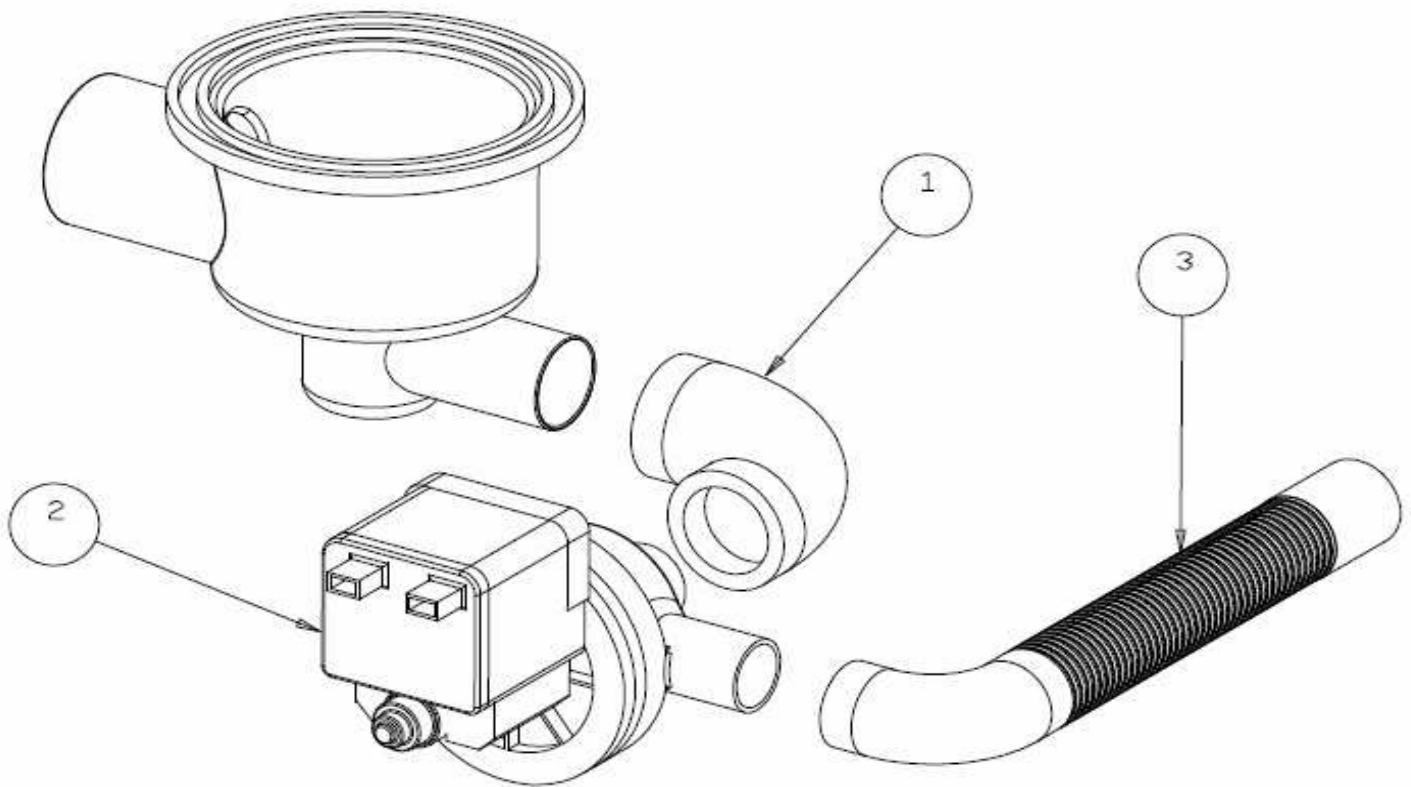

KIT POMPA SCARICO LAVAPIATTI

POS.	COD.	DESCRIZIONE
1	903672	MANICOTTO PS E45-E50-N650-N750
2	902330	POMPA SCARICO MAGNETICA 402X
3	907439	TUBO SCARICO Ø 19 90° 2000 PS + CURVA