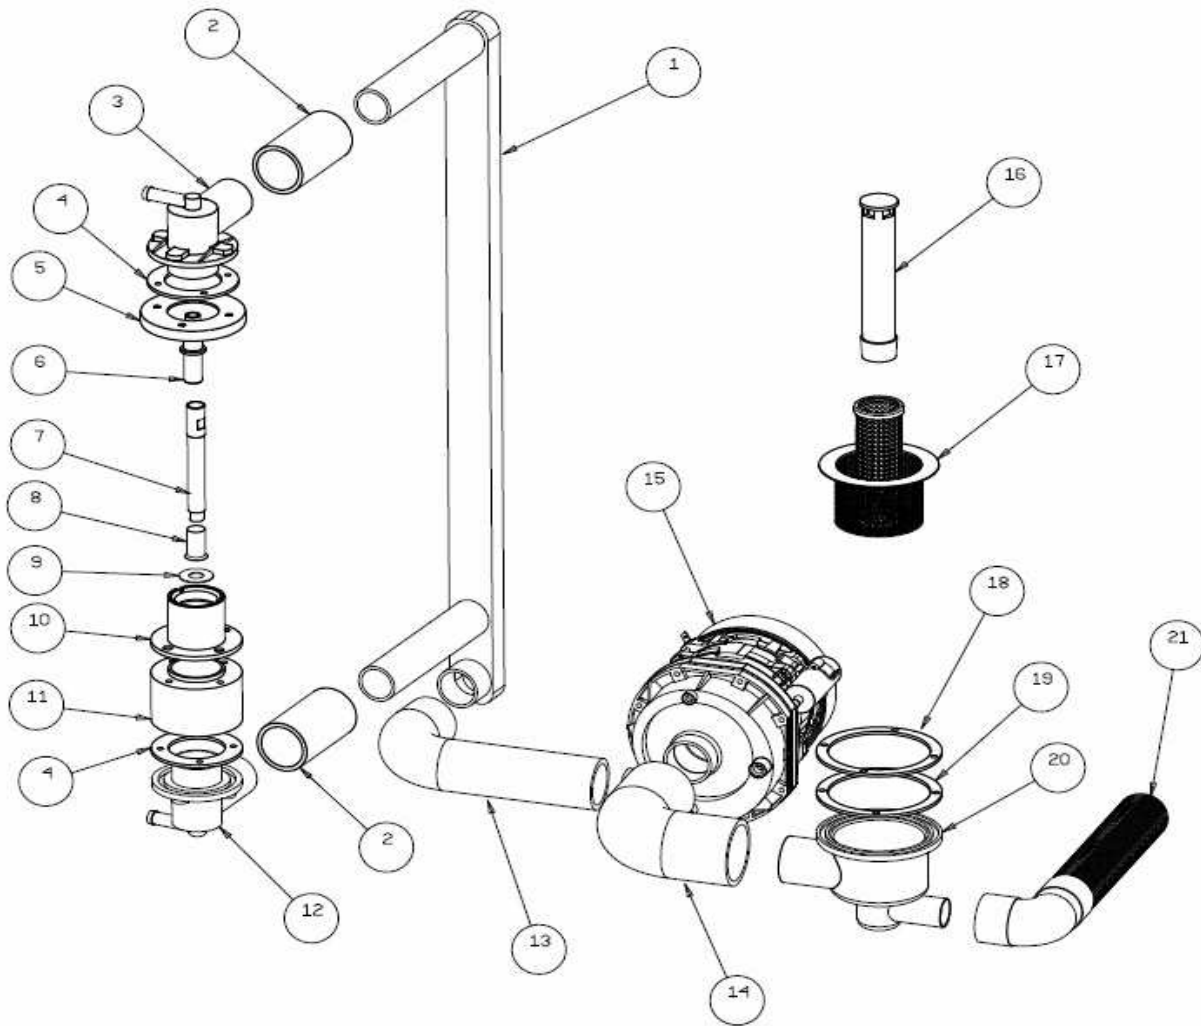

E50

POS.	COD.	DESCRIZIONE
1	908701	COLONNA LAVAGGIO N700/E50
2	903756	TRONCHETTO MAND. N45/N50/N90/N700FH
3	905456	MOZZO LAV. DX
4	908141	GUARN. RACC. LAV. N45/N50/N700/N1000
5	908154	FLANGIA NORYL MOZZO SUP. LAVAPIATTI
6	904799	PERNO LAV. SUP. N600/N700/N45/N50
7	908705	PERNO LAV. INF. N700_E45_E50
8	908456	BOCCOLA RIDUZ.PERNO LAV. N45/N700/N1000
9	906002	RONDELLA PERNO LAVAGGIO
10	905388	RACC. INF. LAV. N45/N50/N700/N1000
11	908702	DISTANZIALE RACC. LAV. N700_N750
12	905449	MOZZO LAV. SX
13	909371	MANICOTTO MANDATA N750_E50_E45
14	903694	MANICOTTO ASPIRAZ. POMPA LAV. N750-E50
15	902263	POMPA 0,40 KW 230/1 N700_N750_E45_E50
16	905248	TROPPO PIENO 165M N750/N750PS MOPLen T
17	902394	FILTRO POZZETTO N700 PS_E50_E45
18	905256	FLANGIA POZZETTO ASP./SCAR. N45/N50 ETC.
19	905257	GUAR. POZZETTO N650/N750/N45/N50/NE1000
20	905245	POZZ.ASPIRAZ. N45/N50/N90/E50/N650/N750
21	907440	TUBO SCARICO Ø 24 1500MM