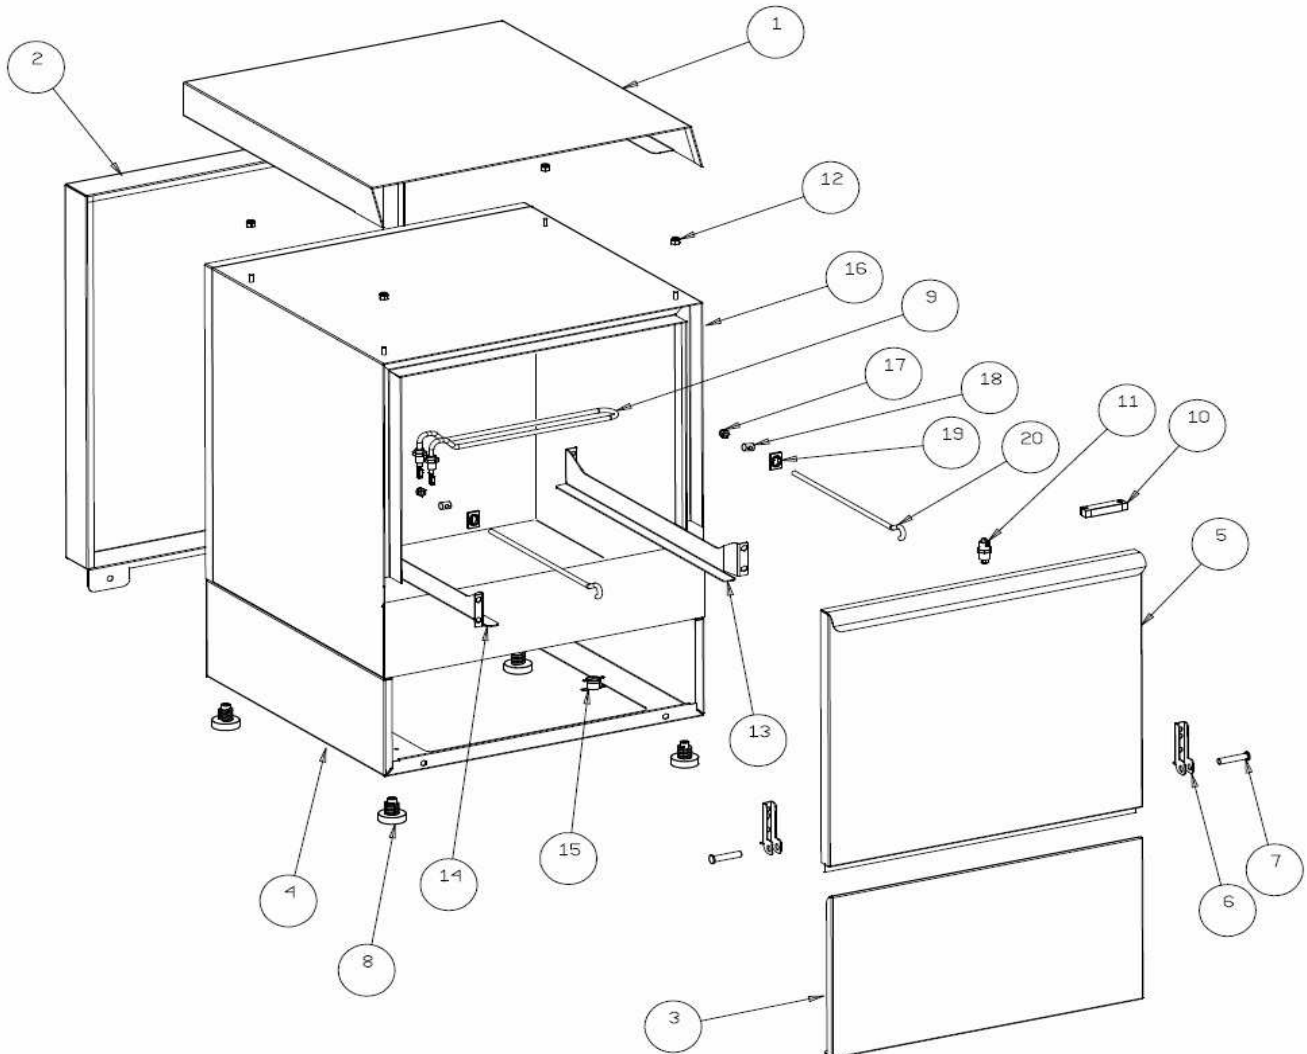

**E50**

POS.	COD.	DESCRIZIONE
1	904704	PANN. SUP E50
2	901802	PANN. POST. E50
3	904508	PANN. INF. E50
4	900254	BASAMENTO E50
5	905185	PORTA N700/E50 CON M.I.
6	901245	CERNIERA PORTA SERIE S-N-E
7	904795	PERNO PORTA
8	905000	PIEDINO LAVAGGIO PVC NEW
9	905771	RESIST. VASCA 1.6KW 230V
10	903651	MAGNETE REED MICRO
11	906121	SCROCCHETTO CON ROTELLA + DADO
12	902132	GHIERA FISSAGGIO PANNELLO SUPERIORE
13	909954	GUIDA CESTELLO DX E50
14	909955	GUIDA CESTELLO SX E50
15	TERMOSTATO VASCA 55° PASTIGLIA	
16	901861	VASCA E50
17	902040	DADO M6 AUTOBLOCCANTE
18	905424	FERMO TIRANTE PORTA M.6 T.N.
19	904952	PIASTRINA SCORR. TIRANTE PORTA
20	902740	TIRANTE PORTA M6X265

POS.	COD.	DESCRIZIONE
1	900384	BOILER 600/700/N45/N50/N90 5LT.
2	907297	TERMOSTATO SICUR. 110° PASTIGLIA
3	907981	OR RES. 2.6/4.5/6/8KW
4	905569	RESIST. BOILER 3.5KW 230V
5	TR0440	TERMOSTATO BOILER 0/90 LAVASTOVIGLIE
6	903982	MANOPOLA TERMOSTATO 0/90°
7	904075	LAMELLA OTTONE
8	905434	RACC. 3 VIE DOSATORE SU POMPA
9	905382	RACC. 3 VIE RISCIAQUO
10	902390	ELETTROV. 1 VIA Ø10
11	907348	TUBO CARICO 90° 1500MM S 800 HW

***KIT POMPA SCARICO LAVAPIATTI***

POS.	COD.	DESCRIZIONE
1	903672	MANICOTTO PS E45-E50-N650-N750
2	902330	POMPA SCARICO MAGNETICA 402X
3	907439	TUBO SCARICO Ø 19 90° 2000 PS + CURVA

**KIT DOSATORE BRILL. IDRAULICO SEKO**