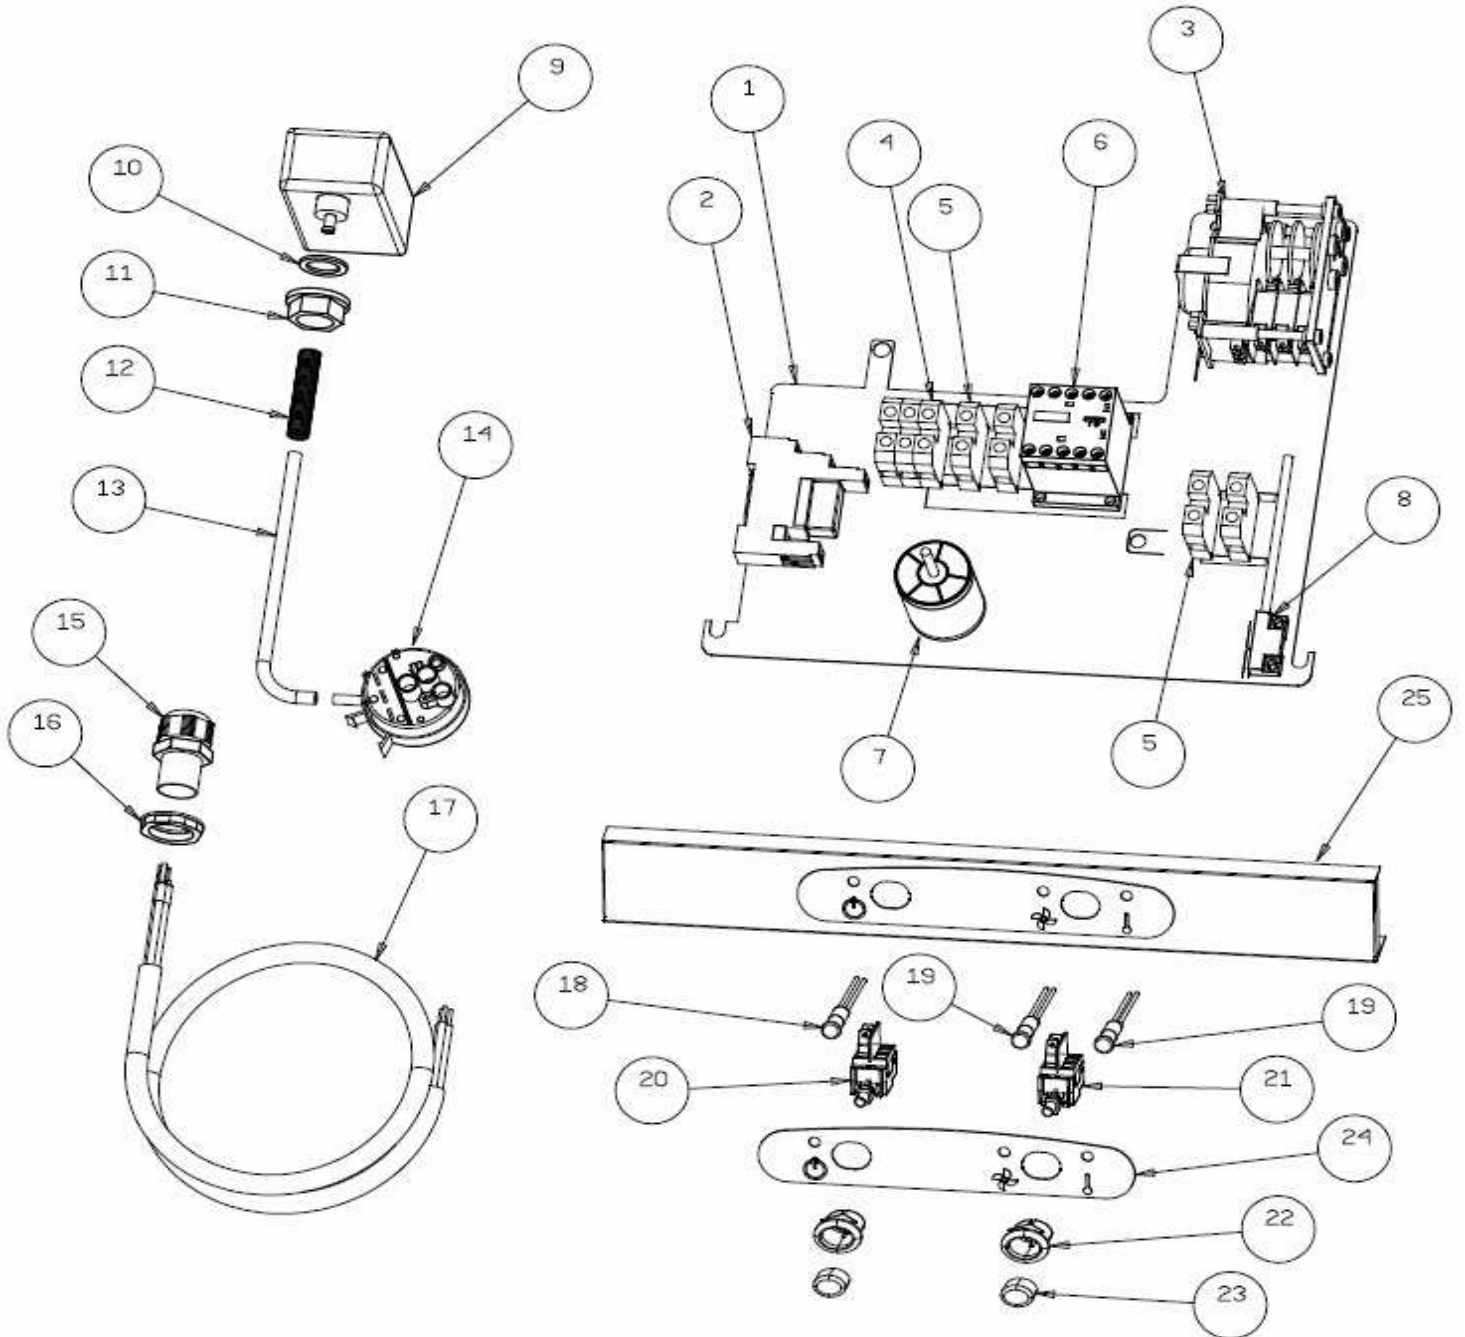

**E50**

POS.	COD.	DESCRIZIONE
1	909762	RETROT. E50 PRIMA 2012 COMPLETO
2	909290	REED MAGNETICO LAVASTOVIGLIE
3	902193	DISTANZIALE TIMER ELETTRONICO
4	907169/E	TIMER TRONIC CLONE ELCA
5	904167	MORSETTO QUADRIPOLORE CON SPALLA
6	904150	MORSETTIERA 6 POLI N600-N700-E45-E50
7	905262	TRAPPOLA ARIA 90MM BLU
8	903260	GUARN. 3/8" TR. ARIA
9	902111	GHIERA 3/8" PPL
10	904131	MOLLA PROTEZIONE TUBETTO
11	907279	TUBO SILICONE 4X7
12	905264	PRESSOSTATO 35/17
13	902683	PRESSACAVO PG16
14	902677	GHIERA PRESSACAVO PG16
15	908106	CAVO ALIMENTAZ. 5X1.5X3500 H07 RN-F
16	903711	LAMP. SPIA Ø6 VERDE
17	903710	LAMP. SPIA Ø6 ARANCIO
18	905314	INTERRUTTORE/DEVIATORE 6 FASTON INCLIN.
19	905312	PULS. 2 FASTON INCLINATO
20	909770	TARGA SERIE E PRIMA 2012
21	909036	SUPP. PULSANTE OVALE FLK
22	909362	TASTO OVALE NERO OPACO
23	902107	FILTRO ANTIDISTURBO TRIFASE
24	907190	TELERUTTORE 9A 230V CON ATTUATORE LOVATO

**CABLAGGIO E50 TIMER MECCANICO**

**CABLAGGIO E50 TIMER MECCANICO**

<b>POS.</b>	<b>COD.</b>	<b>DESCRIZIONE</b>
1	900094	PIASTRA PORTACOM. E45-E50 INCL. TIMER MECC. 2015
2	905478	RELE MICRO PORTA 2014
3	907180	TIMER 180"
4	TR3178	MORSETTO 3P 16MM PASSANTE UNIVERSALE
5	904166	MORSETTO 1P 16MM
6	907190	TELERUTTORE 9A 230V CON ATTUATORE LOVATO
7	902107	FILTRO ANTIDISTURBO TRIFASE
8	909290	REED MAGNETICO LAVASTOVIGLIE
9	905262	TRAPPOLA ARIA 90mm BLU
10	903263	GUARN. M 12 TR. ARIA
11	902038	DADO M12 PPL
12	904131	MOLLA PROTEZIONE TUBETTO
13	907279	TUBO SILICONE 4X7
14	905264	PRESSOSTATO 35/17
15	902683	PRESSACAVO PG16
16	902677	GHIERA PRESSACAVO PG16
17	908106	CAVO ALIMENTAZ. 5X1.5X3500 H07 RN-F
18	903711	LAMP. SPIA Ø6 VERDE
19	903710	LAMP. SPIA Ø6 ARANCIO
20	905314	INTERRUTTORE/DEVIATORE 6 FASTON INCLIN.
21	905312	PULS. 2 FASTON INCLINATO
22	909036	SUPP. PULSANTE OVALE FAB.
23	909362	TASTO OVALE NERO OPACO
24	909770	TARGA SERIE E PRIMA 2012
25	900099	RETROT. E50 PRIMA INCL. 2015