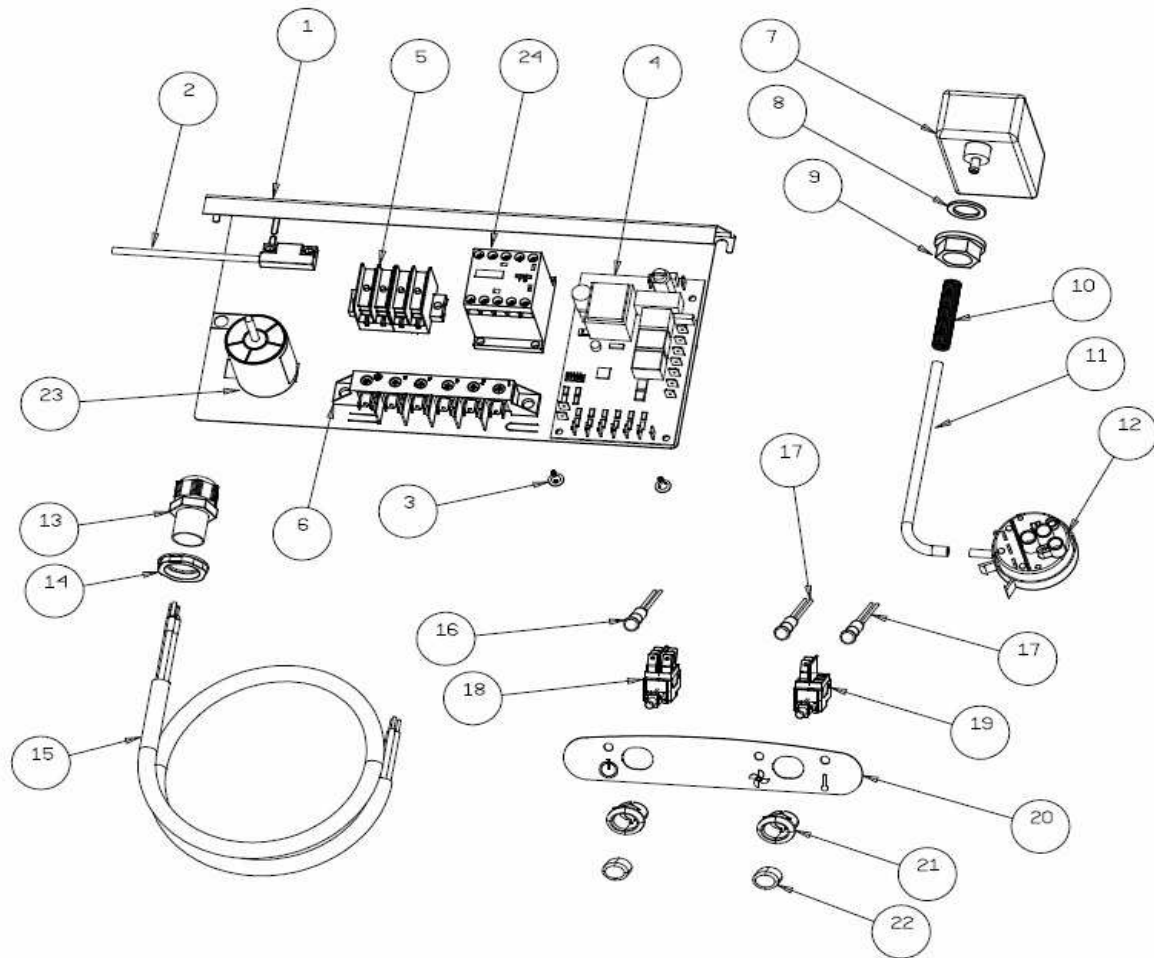

POS.	COD.	DESCRIZIONE
1	900384	BOILER 600/700/N45/N50/N90 5LT.
2	907297	TERMOSTATO SICUR. 110° PASTIGLIA
3	907981	OR RES. 2.6/4.5/6/8KW
4	905569	RESIST. BOILER 3.5KW 230V
5	TR0440	TERMOSTATO BOILER 0/90 LAVASTOVIGLIE
6	903982	MANOPOLA TERMOSTATO 0/90°
7	904075	LAMELLA OTTONE
8	905434	RACC. 3 VIE DOSATORE SU POMPA
9	905382	RACC. 3 VIE RISCIAQUO
10	902390	ELETTROV. 1 VIA Ø10
11	907348	TUBO CARICO 90° 1500MM S 800 HW

**E50**

POS.	COD.	DESCRIZIONE
1	909762	RETROT. E50 PRIMA 2012 COMPLETO
2	909290	REED MAGNETICO LAVASTOVIGLIE
3	902193	DISTANZIALE TIMER ELETTRONICO
4	907169/E	TIMER TRONIC CLONE ELCA
5	904167	MORSETTO QUADRIPOLORE CON SPALLA
6	904150	MORSETTIERA 6 POLI N600-N700-E45-E50
7	905262	TRAPPOLA ARIA 90MM BLU
8	903260	GUARN. 3/8" TR. ARIA
9	902111	GHIERA 3/8" PPL
10	904131	MOLLA PROTEZIONE TUBETTO
11	907279	TUBO SILICONE 4X7
12	905264	PRESSOSTATO 35/17
13	902683	PRESSACAVO PG16
14	902677	GHIERA PRESSACAVO PG16
15	908106	CAVO ALIMENTAZ. 5X1.5X3500 H07 RN-F
16	903711	LAMP. SPIA Ø6 VERDE
17	903710	LAMP. SPIA Ø6 ARANCIO
18	905314	INTERRUTTORE/DEVIATORE 6 FASTON INCLIN.
19	905312	PULS. 2 FASTON INCLINATO
20	909770	TARGA SERIE E PRIMA 2012
21	909036	SUPP. PULSANTE OVALE FLK
22	909362	TASTO OVALE NERO OPACO
23	902107	FILTRO ANTIDISTURBO TRIFASE
24	907190	TELERUTTORE 9A 230V CON ATTUATORE LOVATO