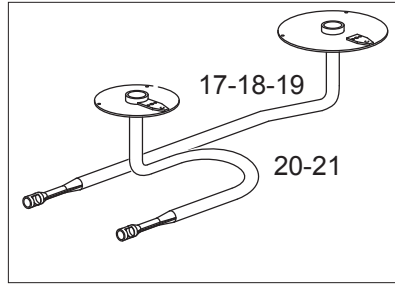

Nr.	Code	Title	Recommended
1.	RTCU700375	CHAPEAU DE BRULEUR 3,5KW G4SF7	S
2.	RTCU700748	BRUL.3,5KW G4SF7 NICKELE	S
3.	RTCU700376	CHAPEAU DE BRULEUR 6KW G4SF7	S
4.	RTCU700749	BRUL.6KW G4SF7 NICKELE	S
5.	160295	CHAPEAU DE BRULEUR 1KW CENT.G4S9	S
6.	160294	CHAPEAU DE BRULEUR 7KW G4S9	S
7.	163254	BRUL.8KW G4S9 NICKELE	S
8.	RTCU700372	PILOTE P.L.+IN.035 G4SF7 GK803MBM	N
9.	RTMIN00063	SCREW	N
10.	172882	Pilot fixing plate G4SF7	N
11.	RTCU700391	ECROU FIX.THERMOCOUPLE G4SF7 G6049023	N
12.	RTCU700374	THERMOCOUPLE 60 P.L.G4SF7 G1712214	S
13.	173390	FRONT BURNER PILOT PIPE	N
14.	173391	BACK BURNER PILOT PIPE	N
15.	172883	PILOT GASKET G4SF7/1	S
16.	INIETTORE	SEE HANDBOOK NOZZLES	N
17.	164557	TUYAU ALIM.ARRIERE BRUL.6KW G4S9/1	N
18.	164558	TUYAU ALIM.ARRIERE BRUL.8KW G4S9/1	N
20.	164555	TUYAU ALIM.ANT.BRUL.3,5KW G4S/1	N
21.	164556	TUYAU ALIM.ANT.BRUL.6KW G4S/1	N
22.	167184	SAFETY VALVE BRIDLE	S
23.	167997	GAS TAP G4S77	S
24.	RTCU900018	BICONE D.6 PEL0905	S
25.	RTCU900019	ECROU D.6 PEL0903/1	S
26.	RTCU900012	BICONE D.10	S
27.	RTCU700297	ECROU D.10 FIX/SORTIE ROB.V.21S	S
28.	173320	INJECTOR SUPPORT	N