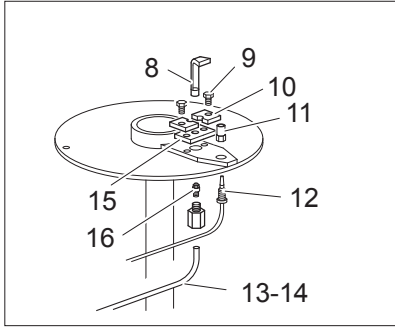

As Informações e desenhos podem estar um pouco diferente da realidade e são puramente indicativas. O fabricante pode modificar estas informações a qualquer momento sem aviso prévio.

Nr.	Code	Title	Recommended
1.	180968	<i>GRILLE POUR CHEMINÉE</i>	N
2.	181043	<i>GRILLE POUR CHEMINÉE</i>	N
3.	182356	<i>GRILLE INOX</i>	N
4.	182140	<i>SINGLE CAST IRON GRID</i>	N
6.	182397	<i>CONTROL PANEL</i>	N
10.	169337	<i>GAS VALVE KNOB BODY G4S6HH BLACK</i>	S
11.	171520	<i>KNOB RING</i>	S

Nr.	Code	Title	Recommended
1.	182390	<i>BACK SIDE</i>	N
2.	180969	<i>TOLE LATERAL</i>	N
3.	RTCU700277	<i>PIED+BOUCHON S.G4SF7/145</i>	N

Nr.	Code	Title	Recommended
1.	RTCU700375	CHAPEAU DE BRULEUR 3,5KW G4SF7	S
2.	RTCU700748	BRUL.3,5KW G4SF7 NICKELE	S
3.	RTCU700376	CHAPEAU DE BRULEUR 6KW G4SF7	S
4.	RTCU700749	BRUL.6KW G4SF7 NICKELE	S
5.	160295	CHAPEAU DE BRULEUR 1KW CENT.G4S9	S
6.	160294	CHAPEAU DE BRULEUR 7KW G4S9	S
7.	163254	BRUL.8KW G4S9 NICKELE	S
8.	RTCU700372	PILOTE P.L.+IN.035 G4SF7 GK803MBM	N
9.	RTMIN00063	SCREW	N
10.	172882	Pilot fixing plate G4SF7	N
11.	RTCU700391	ECROU FIX.THERMOCOUPLE G4SF7 G6049023	N
12.	RTCU700374	THERMOCOUPLE 60 P.L.G4SF7 G1712214	S
13.	173390	FRONT BURNER PILOT PIPE	N
14.	173391	BACK BURNER PILOT PIPE	N
15.	172883	PILOT GASKET G4SF7/1	S
16.	INIETTORE	SEE HANDBOOK NOZZLES	N
17.	164557	TUYAU ALIM.ARRIERE BRUL.6KW G4S9/1	N
18.	164558	TUYAU ALIM.ARRIERE BRUL.8KW G4S9/1	N
20.	164555	TUYAU ALIM.ANT.BRUL.3,5KW G4S/1	N
21.	164556	TUYAU ALIM.ANT.BRUL.6KW G4S/1	N
22.	167184	SAFETY VALVE BRIDLE	S
23.	167997	GAS TAP G4S77	S
24.	RTCU900018	BICONE D.6 PEL0905	S
25.	RTCU900019	ECROU D.6 PEL0903/1	S
26.	RTCU900012	BICONE D.10	S
27.	RTCU700297	ECROU D.10 FIX/SORTIE ROB.V.21S	S
28.	173320	INJECTOR SUPPORT	N