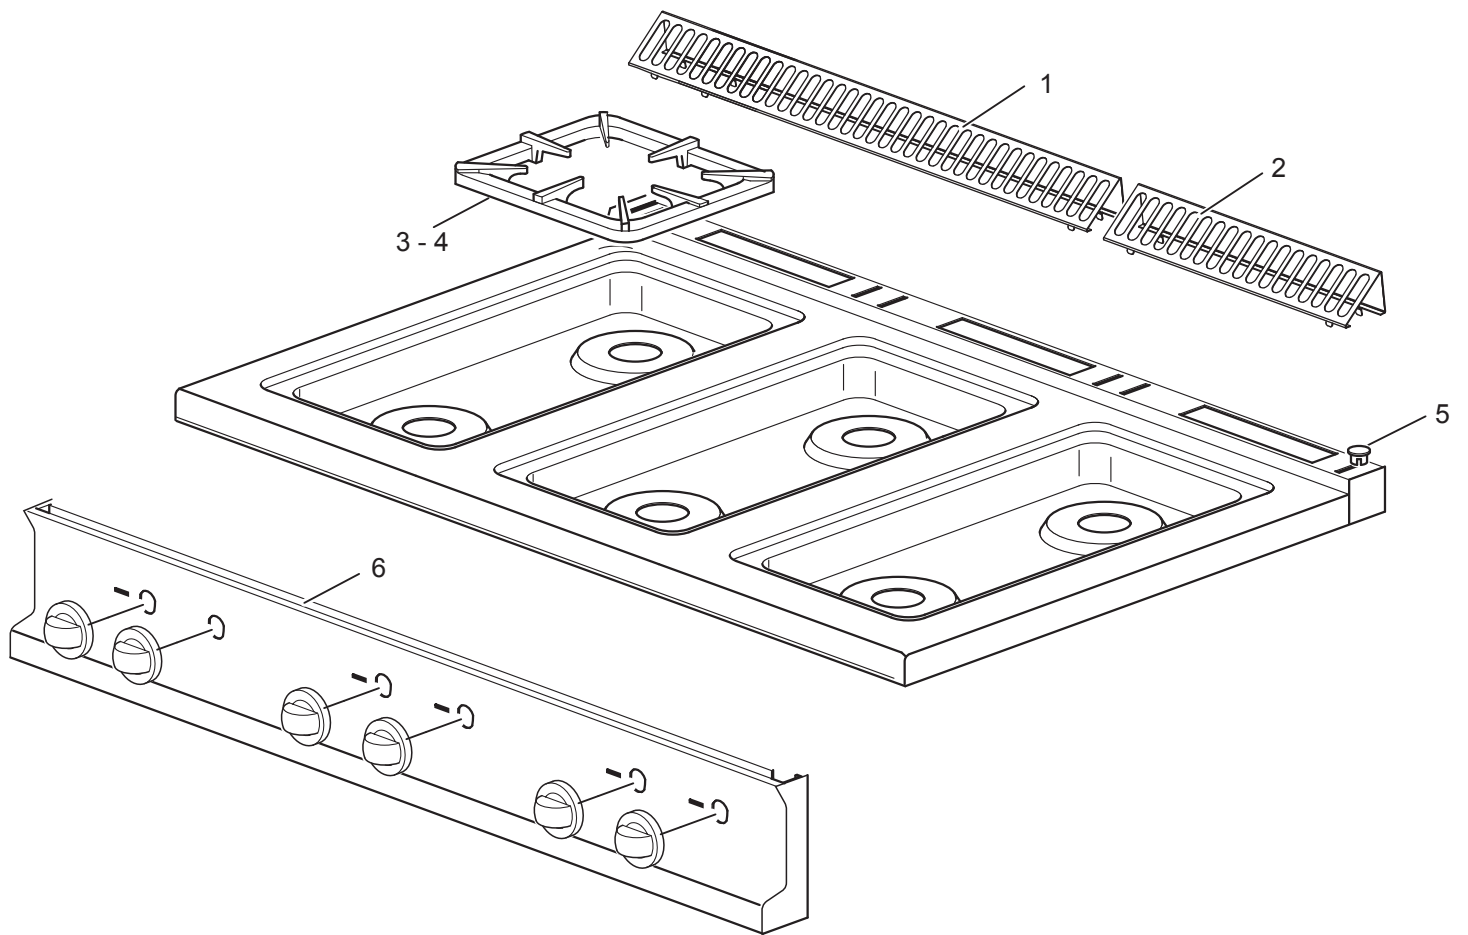

As Informações e desenhos podem estar um pouco diferente da realidade e são puramente indicativas. O fabricante pode modificar estas informações a qualquer momento sem aviso prévio.

Nr.	Code	Title	Recommended
1.	180968	<i>GRILLE POUR CHEMINÉE</i>	N
2.	181043	<i>GRILLE POUR CHEMINÉE</i>	N
3.	182356	<i>GRILLE INOX</i>	N
4.	182140	<i>SINGLE CAST IRON GRID</i>	N
6.	182397	<i>CONTROL PANEL</i>	N
10.	169337	<i>GAS VALVE KNOB BODY G4S6HH BLACK</i>	S
11.	171520	<i>KNOB RING</i>	S