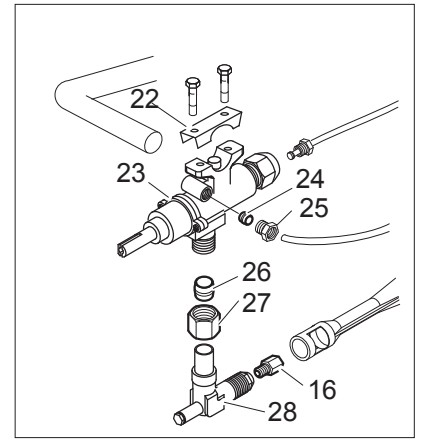

As Informações e desenhos podem estar um pouco diferente da realidade e são puramente indicativas. O fabricante pode modificar estas informações a qualquer momento sem aviso prévio.

Nr.	Code	Title	Recommended
1.	180968	<i>GRILLE POUR CHEMINÉE</i>	N
2.	181043	<i>GRILLE POUR CHEMINÉE</i>	N
3.	182356	<i>GRILLE INOX</i>	N
4.	182140	<i>SINGLE CAST IRON GRID</i>	N
6.	182397	<i>CONTROL PANEL</i>	N
10.	169337	<i>GAS VALVE KNOB BODY G4S6HH BLACK</i>	S
11.	171520	<i>KNOB RING</i>	S

Nr.	Code	Title	Recommended
1.	182390	<i>BACK SIDE</i>	N
2.	180969	<i>TOLE LATERAL</i>	N
3.	RTCU700277	<i>PIED+BOUCHON S.G4SF7/145</i>	N

Nr.	Code	Title	Recommended
1.	RTCU700375	CHAPEAU DE BRULEUR 3,5KW G4SF7	S
2.	RTCU700748	BRUL.3,5KW G4SF7 NICKELE	S
3.	RTCU700376	CHAPEAU DE BRULEUR 6KW G4SF7	S
4.	RTCU700749	BRUL.6KW G4SF7 NICKELE	S
5.	160295	CHAPEAU DE BRULEUR 1KW CENT.G4S9	S
6.	160294	CHAPEAU DE BRULEUR 7KW G4S9	S
7.	163254	BRUL.8KW G4S9 NICKELE	S
8.	RTCU700372	PILOTE P.L.+IN.035 G4SF7 GK803MBM	N
9.	RTMIN00063	SCREW	N
10.	172882	Pilot fixing plate G4SF7	N
11.	RTCU700391	ECROU FIX.THERMOCOUPLE G4SF7 G6049023	N
12.	RTCU700374	THERMOCOUPLE 60 P.L.G4SF7 G1712214	S
13.	173390	FRONT BURNER PILOT PIPE	N
14.	173391	BACK BURNER PILOT PIPE	N
15.	172883	PILOT GASKET G4SF7/1	S
16.	INIETTORE	SEE HANDBOOK NOZZLES	N
17.	164557	TUYAU ALIM.ARRIERE BRUL.6KW G4S9/1	N
18.	164558	TUYAU ALIM.ARRIERE BRUL.8KW G4S9/1	N
20.	164555	TUYAU ALIM.ANT.BRUL.3,5KW G4S/1	N
21.	164556	TUYAU ALIM.ANT.BRUL.6KW G4S/1	N
22.	167184	SAFETY VALVE BRIDLE	S
23.	167997	GAS TAP G4S77	S
24.	RTCU900018	BICONE D.6 PEL0905	S
25.	RTCU900019	ECROU D.6 PEL0903/1	S
26.	RTCU900012	BICONE D.10	S
27.	RTCU700297	ECROU D.10 FIX/SORTIE ROB.V.21S	S
28.	173320	INJECTOR SUPPORT	N