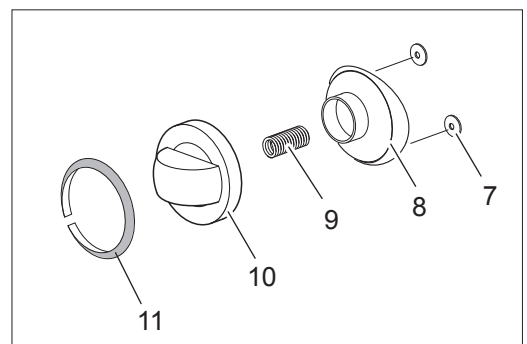

Nr.	Code	Title	Recommended
1.	180968	<i>GRILLE POUR CHEMINÉE</i>	N
2.	181043	<i>GRILLE POUR CHEMINÉE</i>	N
3.	182356	<i>GRILLE INOX</i>	N
4.	182140	<i>SINGLE CAST IRON GRID</i>	N
6.	182397	<i>CONTROL PANEL</i>	N
10.	169337	<i>GAS VALVE KNOB BODY G4S6HH BLACK</i>	S
11.	171520	<i>KNOB RING</i>	S