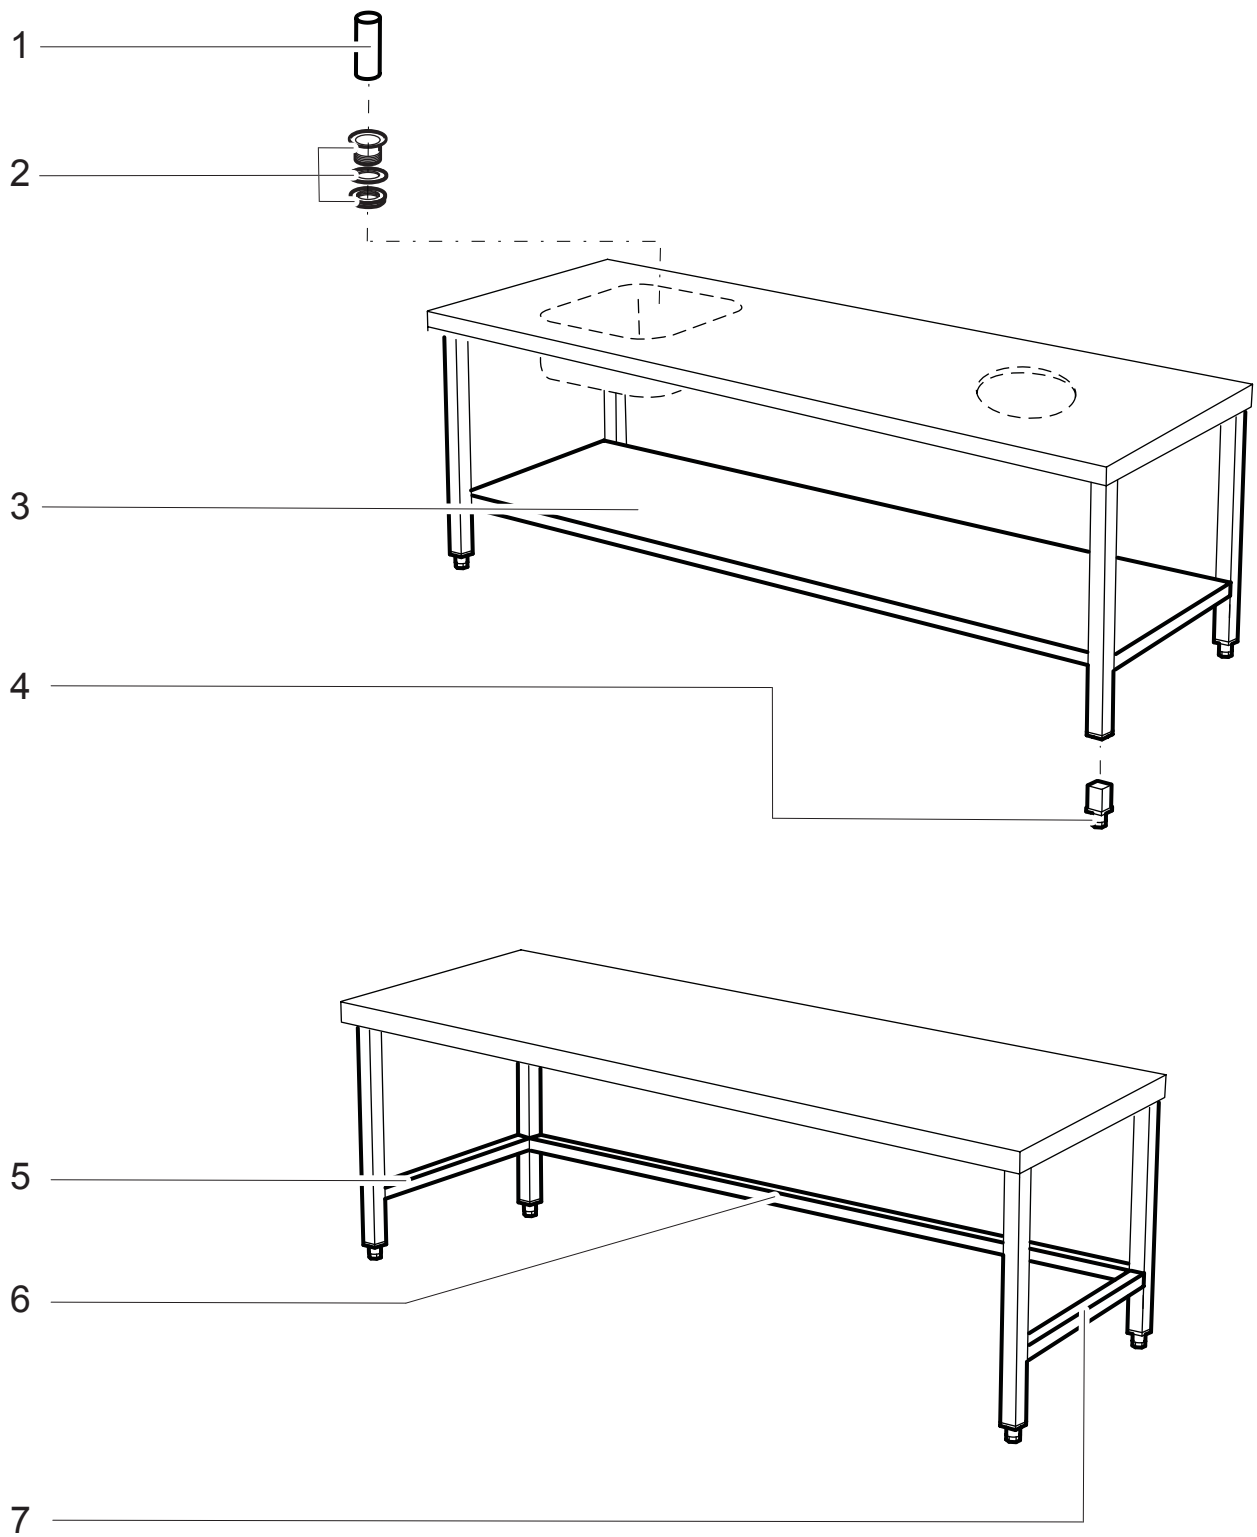

**Edelstahlmöbel  
Arbeitstisch ohne Aufkantung**

Artikel-Nr. 911013, 911014, 911015, 911016, 911017, 911018  
(9F9P0203, 9F9P0205, 9F9P0207, 9F9P0209, 9F9P0211, 9F9P0213)

---

**Explosionszeichnung / Ersatzteile**

---

**TAVOLI SU GAMBE  
TABLES ON LEGS**

**Indice:  
Index:**

<b>Pag:</b>	<b>2</b>	<b>Disegni</b>	<b>Drawings</b>
<b>Pag:</b>	<b>3</b>	<b>Codici ricambio</b>	<b>Spare part list</b>
<b>Pag:</b>	<b>4</b>	<b>Codici di prodotto</b>	<b>Product number codes</b>

## LIST OF PRODUCT NUMBER CODES

PROFONDITA' - DEPTH 600 mm

PNC ->	To PNC	DESCRIZIONE	DESCRIPTION
		TAVOLI SU GAMBE	TABLES ON LEGS
<b>9P8000</b>	<b>9P8014</b>	TAVOLO SU GAMBE	TABLE ON LEGS
<b>9P8020</b>	<b>9P8034</b>	TAVOLO SU GAMBE CON ALZATINA	TABLE ON LEGS WITH UPSTAND
<b>9P8038</b>	-	TAVOLO SU GAMBE AD ANGOLO	CORNER TABLE ON LEGS
		TAVOLI SU GAMBE CON RIPIANO	TABLES ON LEGS WITH SHELF
<b>9P8400</b>	<b>9P8414</b>	TAVOLO SU GAMBE	TABLE ON LEGS
<b>9P8420</b>	<b>9P8434</b>	TAVOLO SU GAMBE CON ALZATINA	TABLE ON LEGS WITH UPSTAND
		TAVOLI SU GAMBE CON VASCA	TABLES ON LEGS WITH BOWL
<b>9P8080</b>	<b>9P8088</b>	TAVOLO SU GAMBE CON VASCA	TABLE ON LEGS WITH BOWL
		TAVOLI SU GAMBE CON VASCA E FORO	TABLES ON LEGS WITH BOWL AND HOLE
<b>9P8090</b>	<b>9P8098</b>	TAVOLO SU GAMBE CON VASCA E FORO	TABLE ON LEGS WITH BOWL AND HOLE