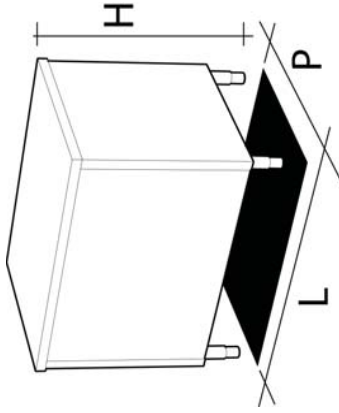

---

**TAVOLI SU GAMBE  
TABLES ON LEGS**

**Indice:  
Index:**

<b>Pag:</b>	<b>2</b>	<b>Disegni</b>	<b>Drawings</b>
<b>Pag:</b>	<b>3</b>	<b>Codici ricambio</b>	<b>Spare part list</b>
<b>Pag:</b>	<b>4</b>	<b>Codici di prodotto</b>	<b>Product number codes</b>

# SPARE PART CODES LIST

## LISTA RICAMBI PER CODICE

NUM.	1	2	3	4	5	6	7
Descrizione	Troppo pieno 180 mm	Piletta	Ripiano	Ripiano	Traversa telaio sx	Telaio centrale	Traversa telaio dx
Description	Filler cap 180 mm	Outlet	Shelf	Grey foot	Shelf		Shelf
P (mm)	-	-	700	-	600	-	600
H (mm)	850	850	850	850	850	-	850
L (mm)			9A0211			0515366600	
600			9A0212			0515366700	
700			9A0213			0515366800	
800			-			0515366900	
900			9A0215			0515367000	
1000			-			0515367100	
1100			9A0217			0515367200	
1200			-			0515367300	
1300	0542300300	0830318600	-	0805324100	0503460500	0503460400	0505334302
1400			9A0219			0515367400	
1500			-			0515367500	
1600			9A0221			0515367600	
1700			-			0515367700	
1800			9A0223			0515367800	
1900			-			0515367900	
2000			9A0225			0515368000	