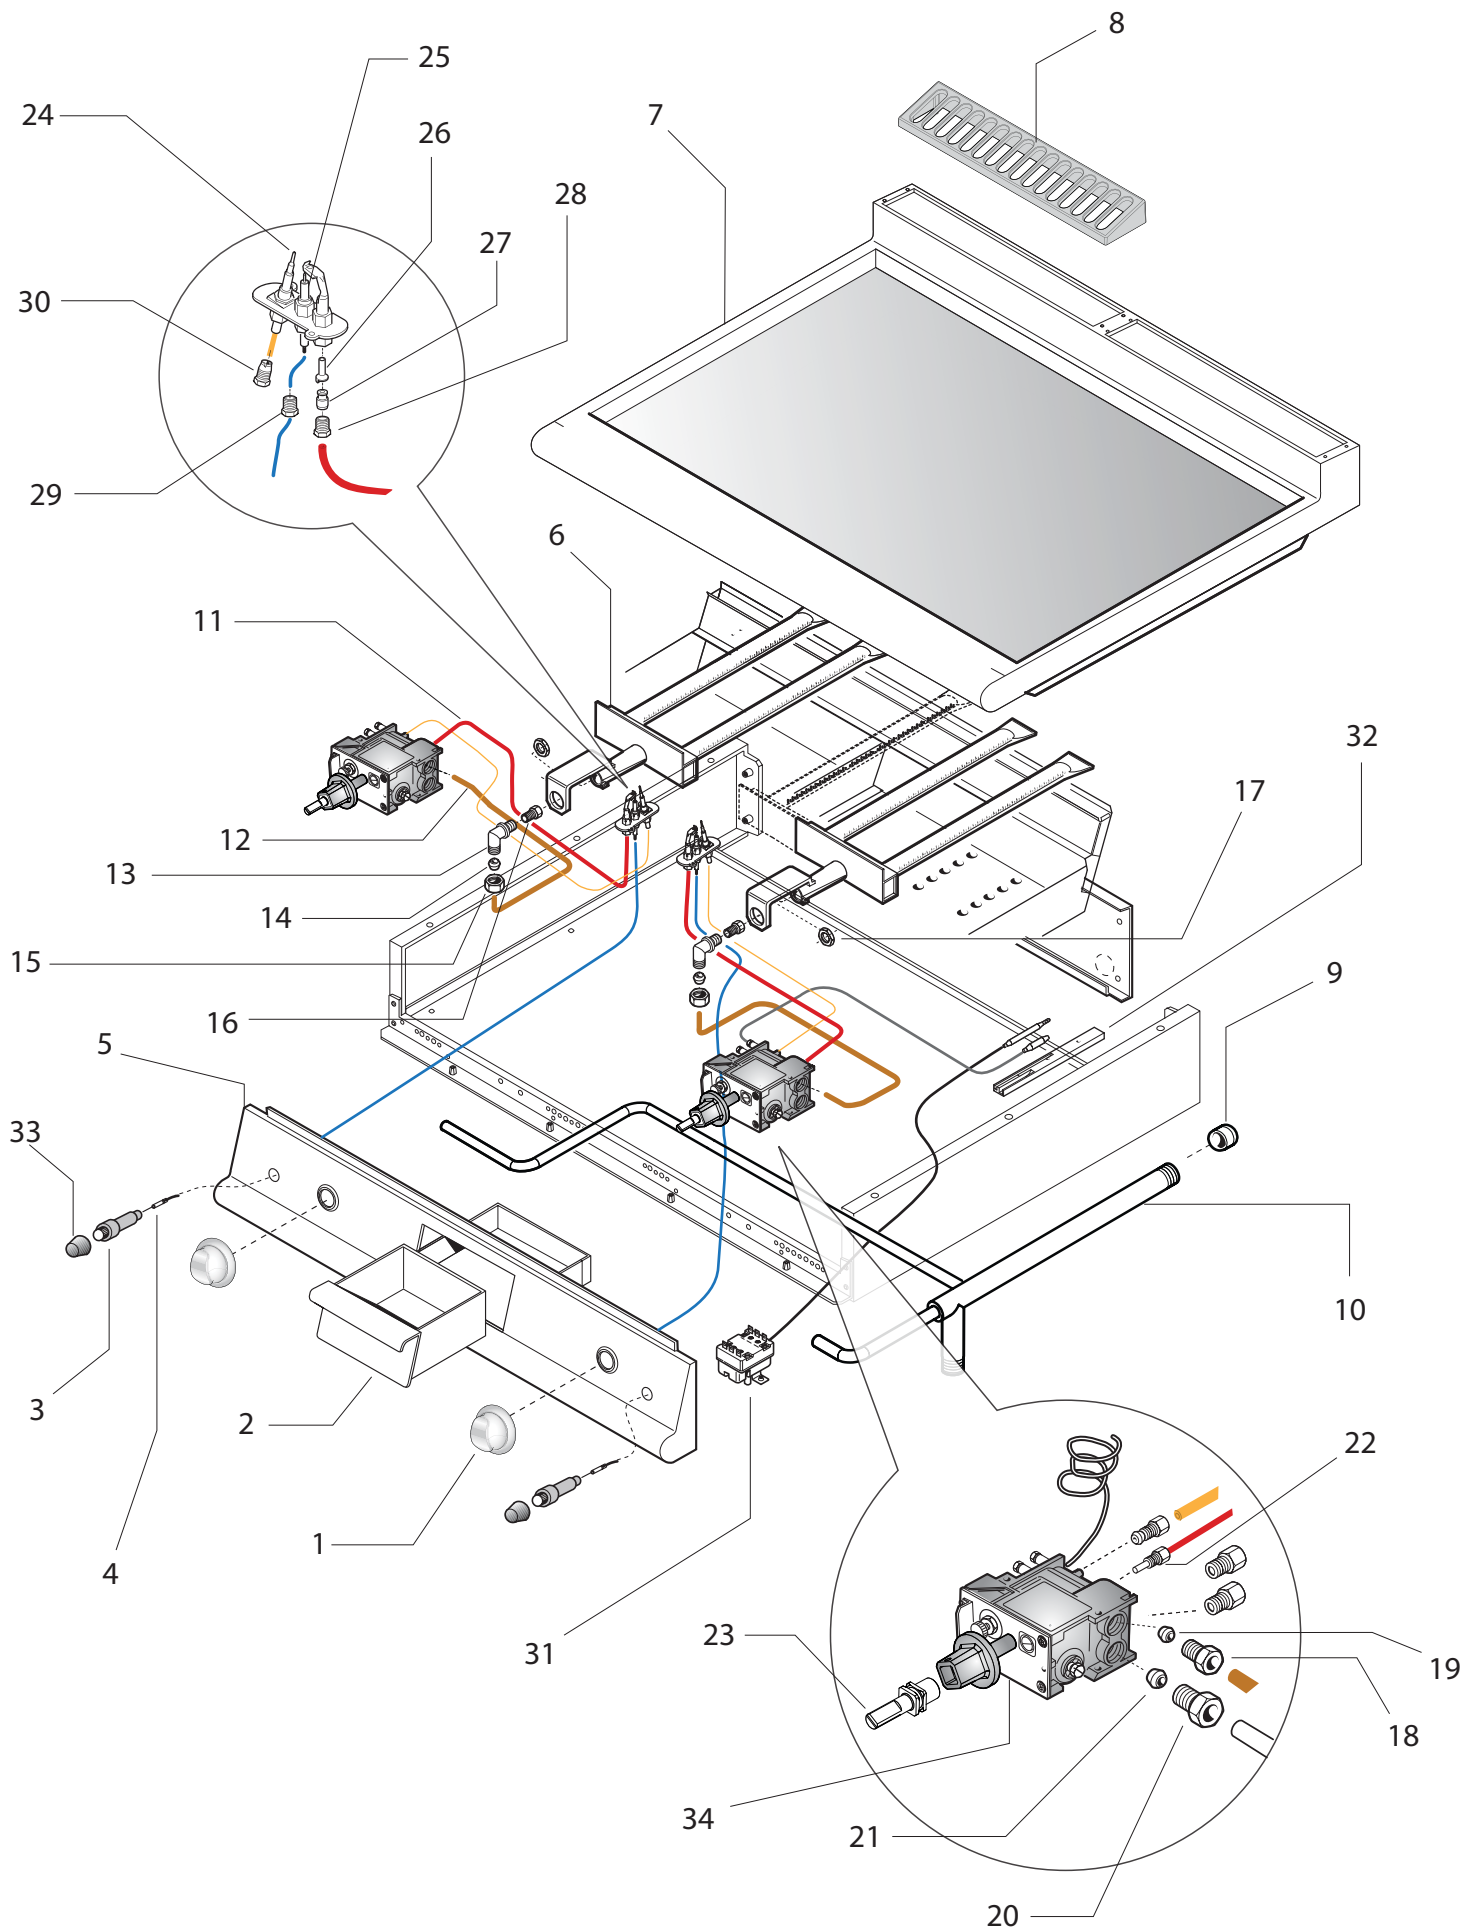

Thermische Geräte Serie 900 Gas-Grillplatte

Artikel-Nr. 143016 (90FTTVP/G825)

Explosionszeichnung / Ersatzteile

Bitte bei Ersatzteilbestellung immer Artikelnummer und Seriennummer mit angeben!

90FTT/G800

Series 900
Gas Griddle Plates 90FTT/G800

Table_A

POS.	CODE	PIECES	DESCRIPTION	DATA	C
1	CR0932250	2	KNOB		C
2	CR0905070	1	DRAWER		
3	BN861310850	1	PIEZO		C
4	MA1936300	1	CABLE STARTING PIEZO		
5	CR0905040	1	DASHBOARD		C
6	CR0685220	2	BURNER		
7	CR0903760	1	HOT PLATE		
8	CR0901240	2	EXHAUST GRID M40		
9	CR0585540	1	PLUG		C
10	CR0905110	1	GAS RAMP		
11	CR0905130	2	COCKSTOP - PILOT DUCT		
12	CR0905120	2	COCKSTOP - BURNER DUCT		
13	CR0585660	2	ANGLE CONNECTOR NOZZLE		
14	MA86720	2	BICON FOR BURNER		
15	MA1326500	2	NUT FOR BICON		
16	TABLE B	2	NOZZLE FOR BURNER		
17	MA1033700200	2	NUT FOR NOZZLE		
18	MA459300	2	NUT FOR BICON COCKSTOP - DUCT		
19	MA417810	2	BICON FOR COCKSPOT - DUCT		
20	MA1888200	2	NUT FOR BICONE		
21	MA1394700	2	PILOT NIPPLE EXIT		
22	CR0797320	2	COCKSTOP-KNOB CONNECTION		
23	MACM029100	2	THERMOCOPY		C
24	MA1949900	2	ELECTRIC STARTER		C
25	MA1888100	2	PILOT BICONE		
26	MA673500	2	PILOT NUT BICONE		
27	TABLE B	2	PILOT NOZZLE		C
28	MA1888400	2	ELECTRIC STARTER NUT		
29	MA939300	2	THERMOCOPY NUT		
30	MA1878500	2	THERMOSTATE		C
31	CR0582720	2	BULBS SEAT		
32	BN6A011490	2	GAS VALVE		C
33	BN826630420	2	COVER FOR PIEZO		

C >>> Recommended exchange

Series 900

Table_B

POS	COD	QUANT	DIAM	GAS
7	CR0903750	1	PIASTRA LISCIA	
7	CR0903770	1	PIASTRA RIGATA	
7	CR0903780	1	PIASTRA CROMATA	
7	CR0903760	1	PIASTRA 1/3	
16	MA523311	1	∅ 200	■ ▲
16	MA522011	1	∅ 135	○
23	CR0586570	1	∅ 220	■ ▼ ▲ + ■
23	MA1889100	1	∅ 100	○ ◻ •
26	MA1888000	1	∅ 27	■ ▼ ▲ + ■
26	MA1887800	1	∅ 14	○ ◻ •

ID GAS | • G30/50 ■ G30÷31/37 ○ G30/28÷37
 ◻ G20/20 ▲ G25/25 ▼ G25/20 ■ G25.1/25 + G20/26
 G110 8mbar G120 8mbar