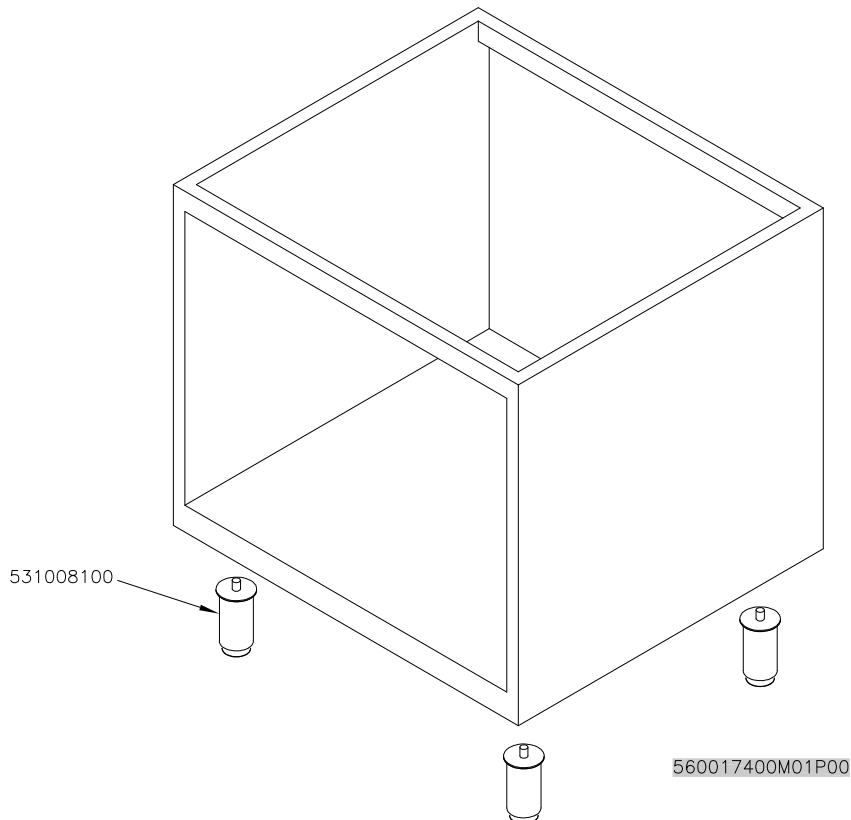

MAGIC SNACK 60
NEUTRO / NEUTRAL ELEMENTS / NEUTRALE ELEMENTE / ELEMENTES NEUTRES

MC-61 MC-62 MCP-63 MCP-64

Page	Pos	Code	Description
001		536000200	D.12 H.4 BUMPER
001		531007500	GUIDE-RAIL WHEEL D.25X10X22
001		536001900	WHEEL CAP
001		544068000	LHD GUIDE
001		536003500	RED HANDLE 60/SK
001		541019900	DRAWER 62
001		544067900	RHD GUIDE
001		531008100	ADJUSTABLE LEG H9 CHROME