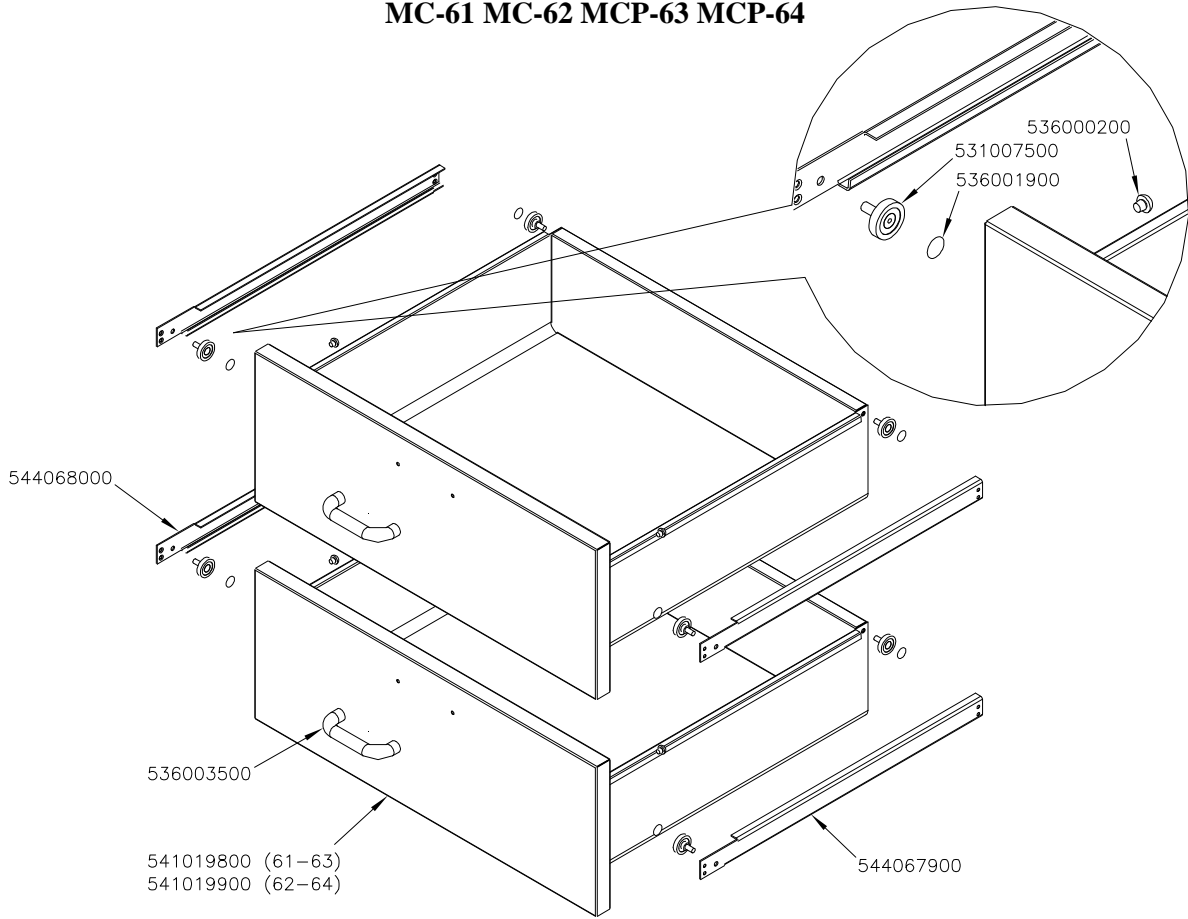

MAGIC SNACK 60
NEUTRO / NEUTRAL ELEMENTS / NEUTRALE ELEMENTE / ELEMENTES NEUTRES

MC-61 MC-62 MCP-63 MCP-64

Page	Pos	Code	Description
001		536000200	D.12 H.4 BUMPER
001		531007500	GUIDE-RAIL WHEEL D.25X10X22
001		536001900	WHEEL CAP
001		544068000	LHD GUIDE
001		536003500	RED HANDLE 60/SK
001		541019900	DRAWER 62
001		544067900	RHD GUIDE
001		531008100	ADJUSTABLE LEG H9 CHROME