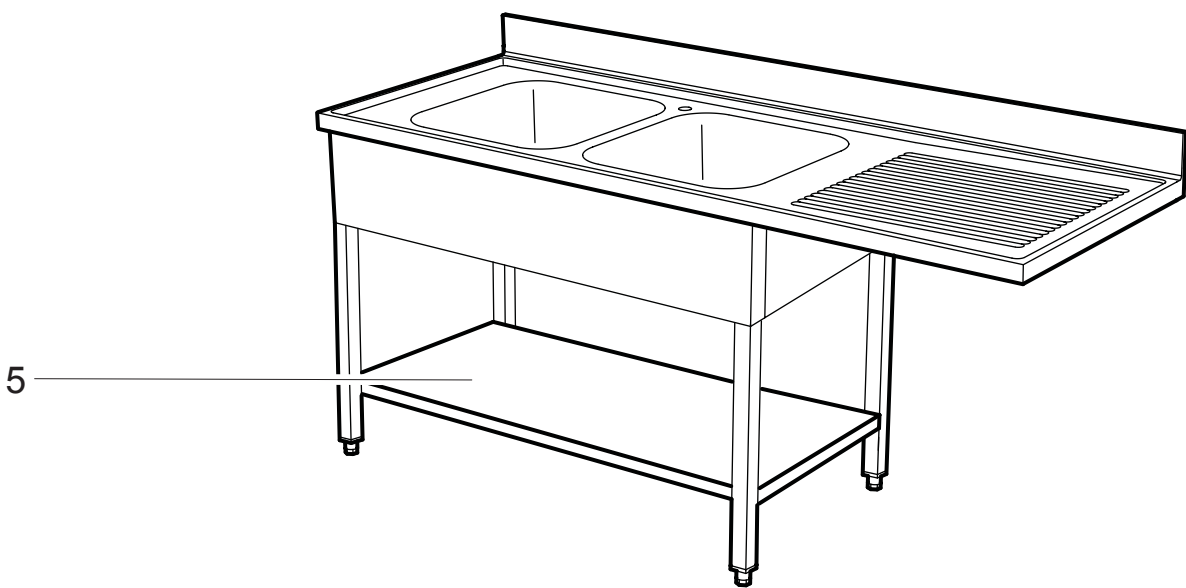

**Edelstahlmöbel
Spültisch, 2 Becken**

Artikel-Nr. 941019
(9F9M9255)

Explosionszeichnung / Ersatzteile

**LAVATOI SU GAMBE
SINK UNITS ON LEGS**

**Indice:
Index:**

Pag:	2	Disegni	Drawings
Pag:	3	Codici ricambio	Spare part list
Pag:	4	Codici di prodotto	Product number codes

LISTA CODICI PRODOTTO FINITO

LIST OF PRODUCT NUMBER CODES

PROFONDITA' - DEPTH 600 mm

PNC ->	To PNC	DESCRIZIONE	DESCRIPTION
		TAVOLI SU GAMBE	TABLES ON LEGS
9P8000	9P8014	TAVOLO SU GAMBE	TABLE ON LEGS
9P8020	9P8034	TAVOLO SU GAMBE CON ALZATINA	TABLE ON LEGS WITH UPSTAND
9P8038	-	TAVOLO SU GAMBE AD ANGOLO	CORNER TABLE ON LEGS
		TAVOLI SU GAMBE CON RIPIANO	TABLES ON LEGS WITH SHELF
9P8400	9P8414	TAVOLO SU GAMBE	TABLE ON LEGS
9P8420	9P8434	TAVOLO SU GAMBE CON ALZATINA	TABLE ON LEGS WITH UPSTAND
		TAVOLI SU GAMBE CON VASCA	TABLES ON LEGS WITH BOWL
9P8080	9P8088	TAVOLO SU GAMBE CON VASCA	TABLE ON LEGS WITH BOWL
		TAVOLI SU GAMBE CON VASCA E FORO	TABLES ON LEGS WITH BOWL AND HOLE
9P8090	9P8098	TAVOLO SU GAMBE CON VASCA E FORO	TABLE ON LEGS WITH BOWL AND HOLE
		LAVATOI SU GAMBE	SINK UNITS ON LEGS
9M8900	9M8908	LAVATOIO SU GAMBE CON 1 VASCA	SINK UNIT ON LEGS WITH 1 BOWL
9M8911	9M8916	LAVATOIO SU GAMBE CON 2 VASCHE	SINK UNIT ON LEGS WITH 2 BOWLS
9M8931	-	LAVATOIO SU GAMBE CON 2 VASCHE	SINK UNIT ON LEGS WITH 2 BOWLS
		LAVATOI SU GAMBE AD INSERIMENTO LAVASTOVIGLIE	SINK UNITS ON LEGS FOR DISHWASHERS MACHINES
9M8920	9M8923	LAVATOIO AD INSERIMENTO CON 1 VASCA	SINK UNIT FOR DISHWASHERS WITH 1 BOWL
9M8924	9M8927	LAVATOIO AD INSERIMENTO CON 2 VASCA	SINK UNIT FOR DISHWASHERS WITH 2 BOWLS