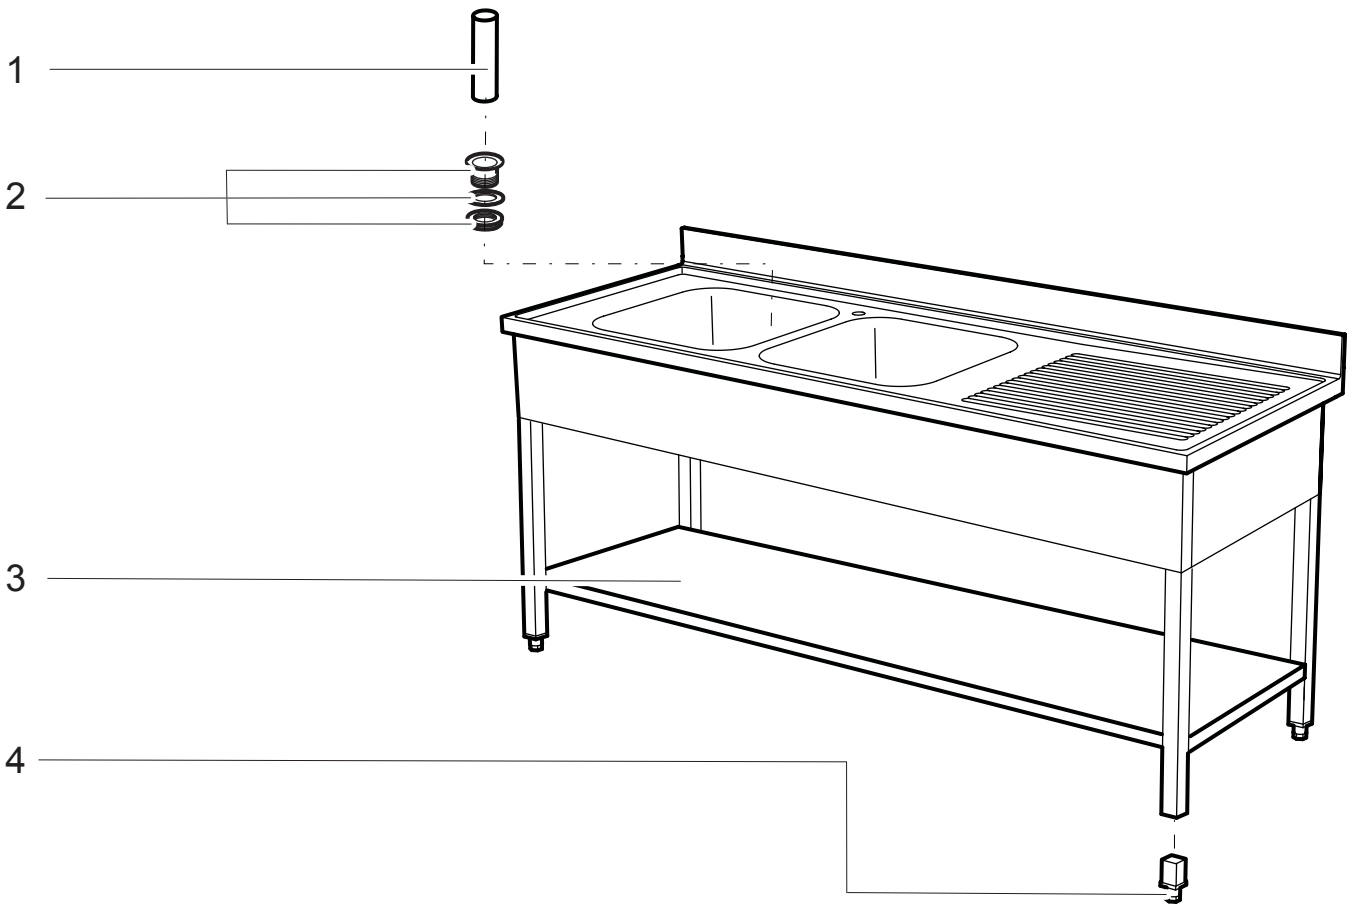

**Edelstahlmöbel
Spültisch, 2 Becken**

Artikel-Nr. 941019
(9F9M9255)

Explosionszeichnung / Ersatzteile

**LAVATOI SU GAMBE
SINK UNITS ON LEGS**

**Indice:
Index:**

Pag:	2	Disegni	Drawings
Pag:	3	Codici ricambio	Spare part list
Pag:	4	Codici di prodotto	Product number codes

LISTA CODICI PRODOTTO FINITO

LIST OF PRODUCT NUMBER CODES

PROFONDITA' - DEPTH 600 mm

PNC ->	To PNC	DESCRIZIONE	DESCRIPTION
		TAVOLI SU GAMBE	TABLES ON LEGS
9P8000	9P8014	TAVOLO SU GAMBE	TABLE ON LEGS
9P8020	9P8034	TAVOLO SU GAMBE CON ALZATINA	TABLE ON LEGS WITH UPSTAND
9P8038	-	TAVOLO SU GAMBE AD ANGOLO	CORNER TABLE ON LEGS
		TAVOLI SU GAMBE CON RIPIANO	TABLES ON LEGS WITH SHELF
9P8400	9P8414	TAVOLO SU GAMBE	TABLE ON LEGS
9P8420	9P8434	TAVOLO SU GAMBE CON ALZATINA	TABLE ON LEGS WITH UPSTAND
		TAVOLI SU GAMBE CON VASCA	TABLES ON LEGS WITH BOWL
9P8080	9P8088	TAVOLO SU GAMBE CON VASCA	TABLE ON LEGS WITH BOWL
		TAVOLI SU GAMBE CON VASCA E FORO	TABLES ON LEGS WITH BOWL AND HOLE
9P8090	9P8098	TAVOLO SU GAMBE CON VASCA E FORO	TABLE ON LEGS WITH BOWL AND HOLE
		LAVATOI SU GAMBE	SINK UNITS ON LEGS
9M8900	9M8908	LAVATOIO SU GAMBE CON 1 VASCA	SINK UNIT ON LEGS WITH 1 BOWL
9M8911	9M8916	LAVATOIO SU GAMBE CON 2 VASCHE	SINK UNIT ON LEGS WITH 2 BOWLS
9M8931	-	LAVATOIO SU GAMBE CON 2 VASCHE	SINK UNIT ON LEGS WITH 2 BOWLS
		LAVATOI SU GAMBE AD INSERIMENTO LAVASTOVIGLIE	SINK UNITS ON LEGS FOR DISHWASHERS MACHINES
9M8920	9M8923	LAVATOIO AD INSERIMENTO CON 1 VASCA	SINK UNIT FOR DISHWASHERS WITH 1 BOWL
9M8924	9M8927	LAVATOIO AD INSERIMENTO CON 2 VASCA	SINK UNIT FOR DISHWASHERS WITH 2 BOWLS