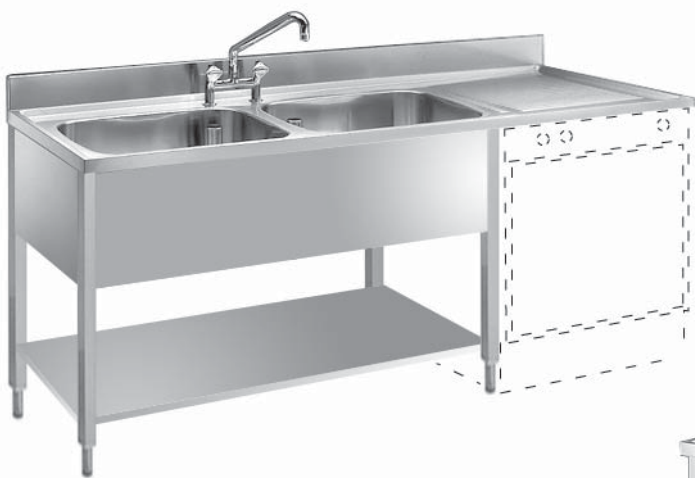

**Edelstahlmöbel
Spültisch, 2 Becken**

Artikel-Nr. 941019
(9F9M9255)

Explosionszeichnung / Ersatzteile

**LAVATOI SU GAMBE
SINK UNITS ON LEGS**

**Indice:
Index:**

Pag:	2	Disegni	Drawings
Pag:	3	Codici ricambio	Spare part list
Pag:	4	Codici di prodotto	Product number codes

LISTA CODICI PRODOTTO FINITO

LIST OF PRODUCT NUMBER CODES

PROFONDITA' - DEPTH 600 mm

PNC ->	To PNC	DESCRIZIONE	DESCRIPTION
		TAVOLI SU GAMBE	TABLES ON LEGS
9P8000	9P8014	TAVOLO SU GAMBE	TABLE ON LEGS
9P8020	9P8034	TAVOLO SU GAMBE CON ALZATINA	TABLE ON LEGS WITH UPSTAND
9P8038	-	TAVOLO SU GAMBE AD ANGOLO	CORNER TABLE ON LEGS
		TAVOLI SU GAMBE CON RIPIANO	TABLES ON LEGS WITH SHELF
9P8400	9P8414	TAVOLO SU GAMBE	TABLE ON LEGS
9P8420	9P8434	TAVOLO SU GAMBE CON ALZATINA	TABLE ON LEGS WITH UPSTAND
		TAVOLI SU GAMBE CON VASCA	TABLES ON LEGS WITH BOWL
9P8080	9P8088	TAVOLO SU GAMBE CON VASCA	TABLE ON LEGS WITH BOWL
		TAVOLI SU GAMBE CON VASCA E FORO	TABLES ON LEGS WITH BOWL AND HOLE
9P8090	9P8098	TAVOLO SU GAMBE CON VASCA E FORO	TABLE ON LEGS WITH BOWL AND HOLE
		LAVATOI SU GAMBE	SINK UNITS ON LEGS
9M8900	9M8908	LAVATOIO SU GAMBE CON 1 VASCA	SINK UNIT ON LEGS WITH 1 BOWL
9M8911	9M8916	LAVATOIO SU GAMBE CON 2 VASCHE	SINK UNIT ON LEGS WITH 2 BOWLS
9M8931	-	LAVATOIO SU GAMBE CON 2 VASCHE	SINK UNIT ON LEGS WITH 2 BOWLS
		LAVATOI SU GAMBE AD INSERIMENTO LAVASTOVIGLIE	SINK UNITS ON LEGS FOR DISHWASHERS MACHINES
9M8920	9M8923	LAVATOIO AD INSERIMENTO CON 1 VASCA	SINK UNIT FOR DISHWASHERS WITH 1 BOWL
9M8924	9M8927	LAVATOIO AD INSERIMENTO CON 2 VASCA	SINK UNIT FOR DISHWASHERS WITH 2 BOWLS