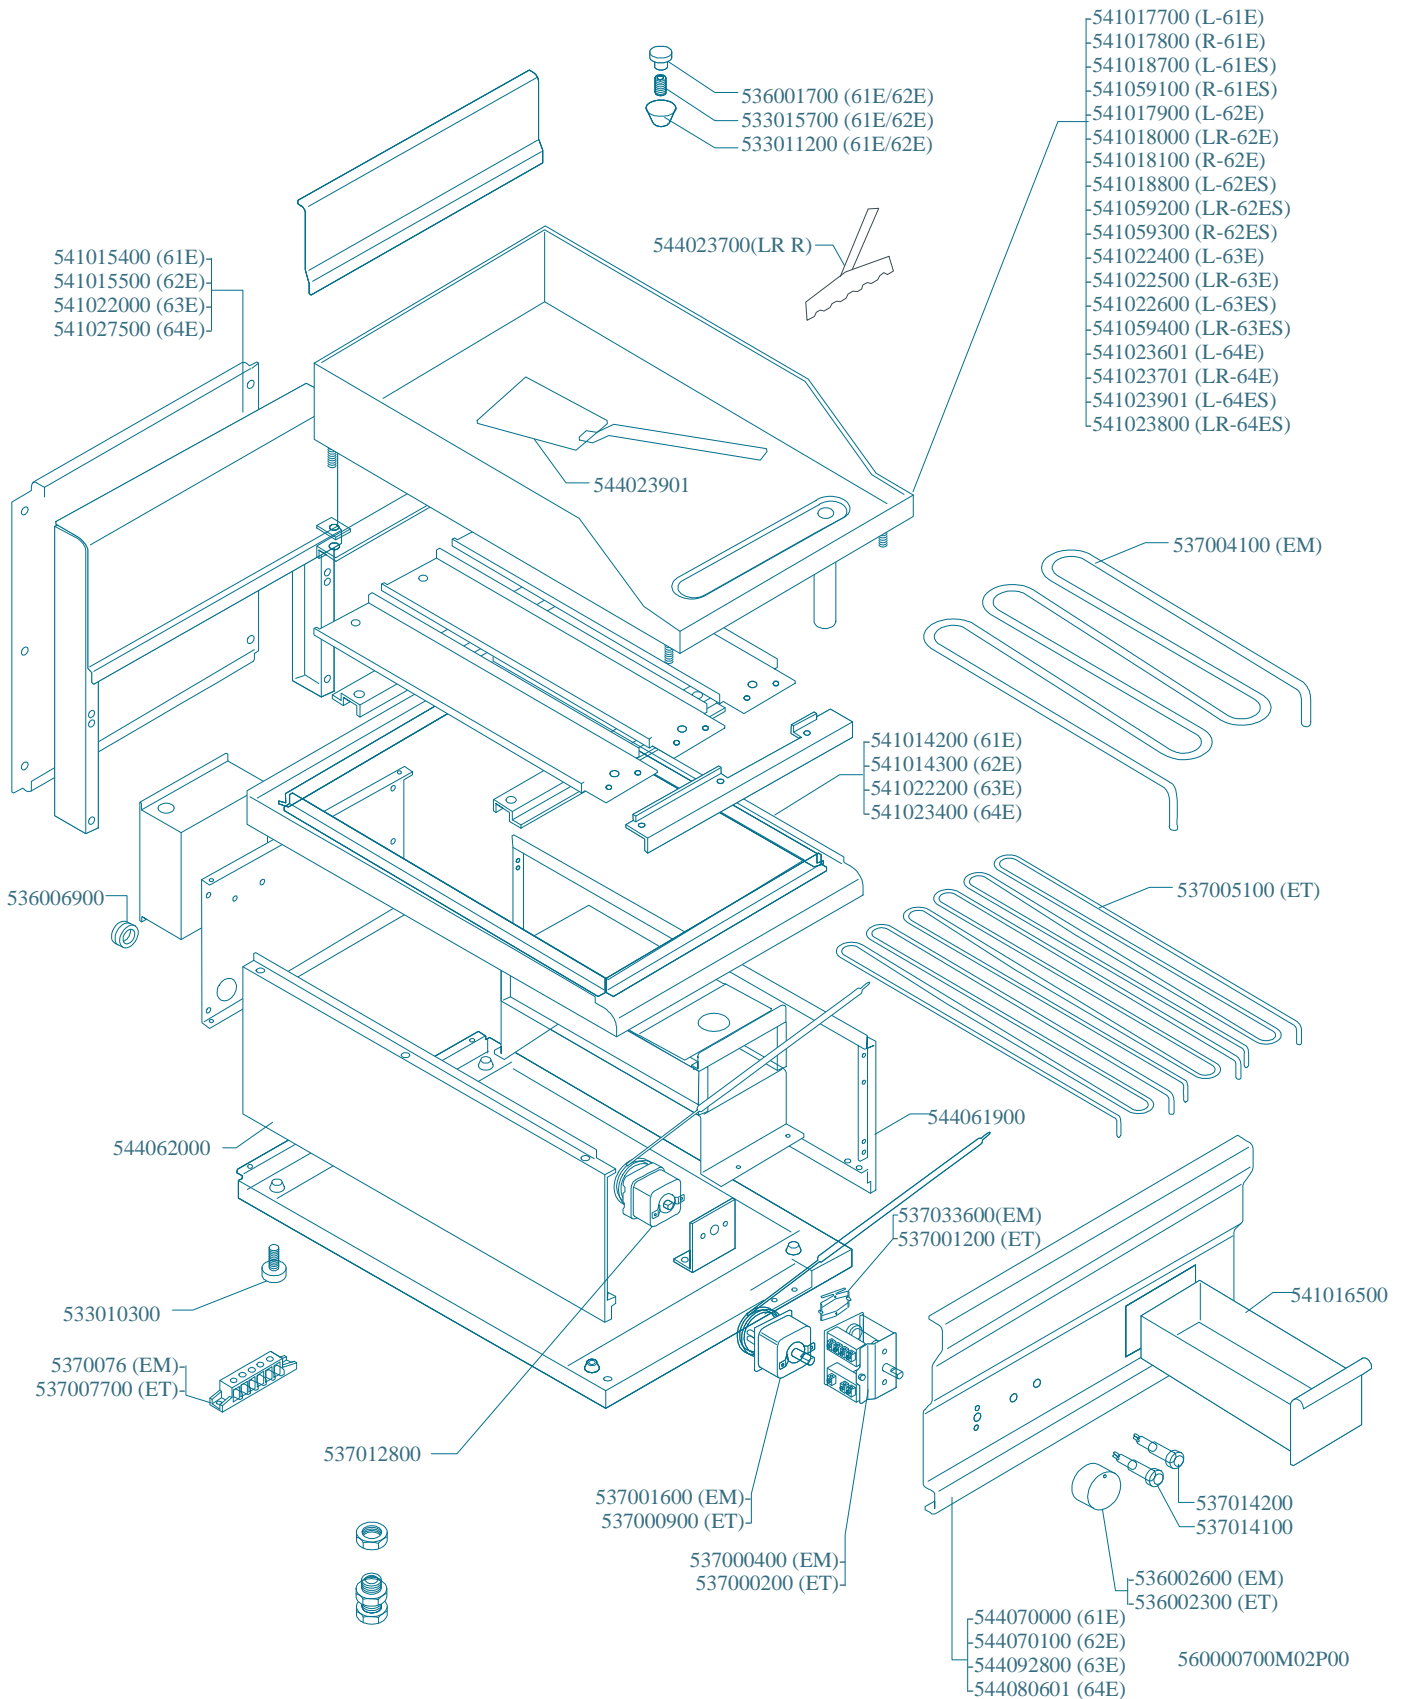

# MAGIC SNACK 60

ELETTRICO / ELECTRIC / ELEKTRO / ELECTRIQUE

FT...-61E... FT...-62E... FT...-63E... FT...-64E...

<b>Page</b>	<b>Pos</b>	<b>Code</b>	<b>Description</b>
001		544023700	
001		541027500	NEUTRAL SPACER 64
001		541023800	CHROMED PLATE FTLR-64E CE
001		544023901	SPATTLE FOR FRY-TOP
001		541023400	UPPER PLATE FT-64E
001		536006900	RUBBER CABLE GUIDE D.25MM.HOLE 16MM
001		544061900	RIGHT SIDE PANEL 60 LINE
001		544062000	LEFT SIDE PANEL 60 LINE
001		533010300	ADJUSTABLE FOOT M10*20 D.23
001		537012800	SAFETY THERMOSTAT 420°C THREEPHASE
001		537014200	GREEN WARNING LIGHT 250V
001		537014100	WHITE WARNING LIGHT 250V
001		544080601	CONTROL PANEL FT-64E CE