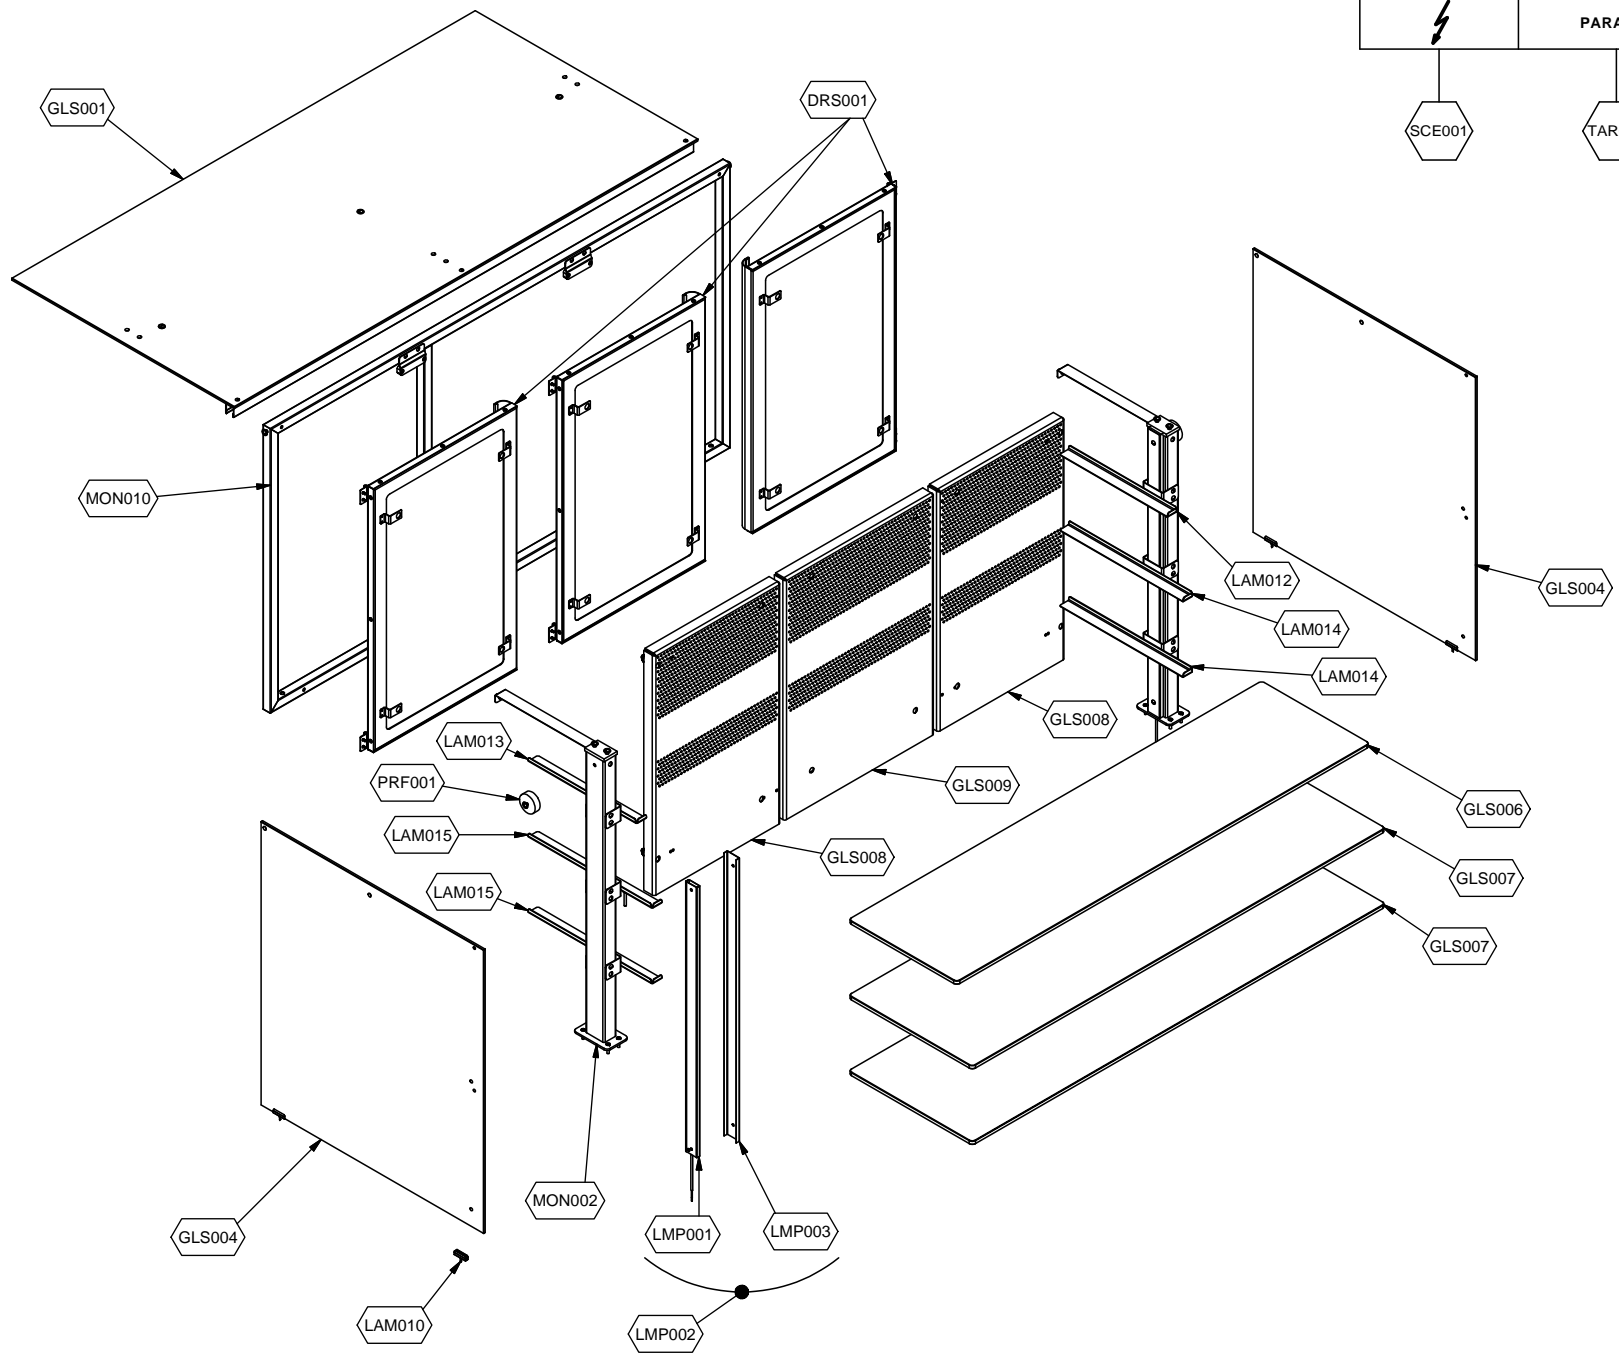

Cod. ESP814

Denominazione: SOUL BLUE PLATINUM 4/1

Data: 16/06/14

INDICE DI MODIFICA: 00

	PARAM.	OPTIONAL
SCE001	TAR001	OPT