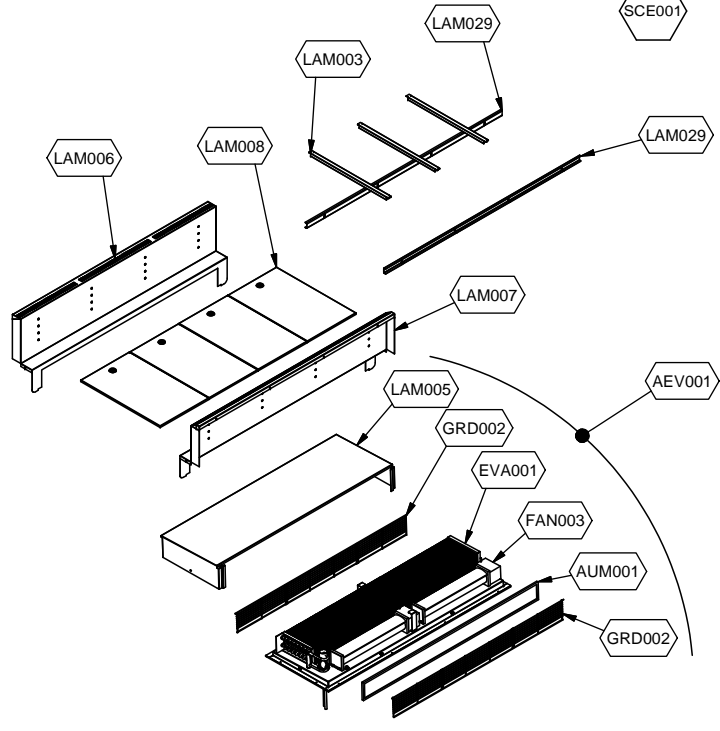

cookmax+

start!

Kühlung Drop-in Selbstservice-Kühlvitrine, Front offen

Artikel-Nr.

90651232 (9DRBL4FIF0A04 / SO-BLUE PLATINUM 4 DA)

Explosionszeichnung / Ersatzteile

Bitte bei Ersatzteilbestellung immer Artikelnummer und Seriennummer mit angeben!

	PARAM.	OPTIONAL
⚡		

SCE001

TAR001

OPT

Cod. ESP814

Denominazione: SOUL BLUE PLATINUM 4/1

Data: 16/06/14

INDICE DI MODIFICA: 00

	PARAM.	OPTIONAL
SCE001	TAR001	OPT

Cod. OPT020

Denominazione: ESPLOSO ACCESSORI PLATINUM

Data: 16/06/14

INDICE DI MODIFICA: 00

	PARAM.	OPTIONAL
		
SCE001	TAR001	OPT

Exploded View

Validity: 08/04/2016

Optional Exploded View

Validity: 08/04/2016

9DRBL4FIF0A04	SOUL BLUE 4I VASCA REF.VENT PLATINUM
OPT020	ESPLOSO ACCESSORI PLATINUM

Ref. Drawing	Code	Description
LAM010	72557114	LAM.SUP.VETRO FRONT.\LATER. VRX TT