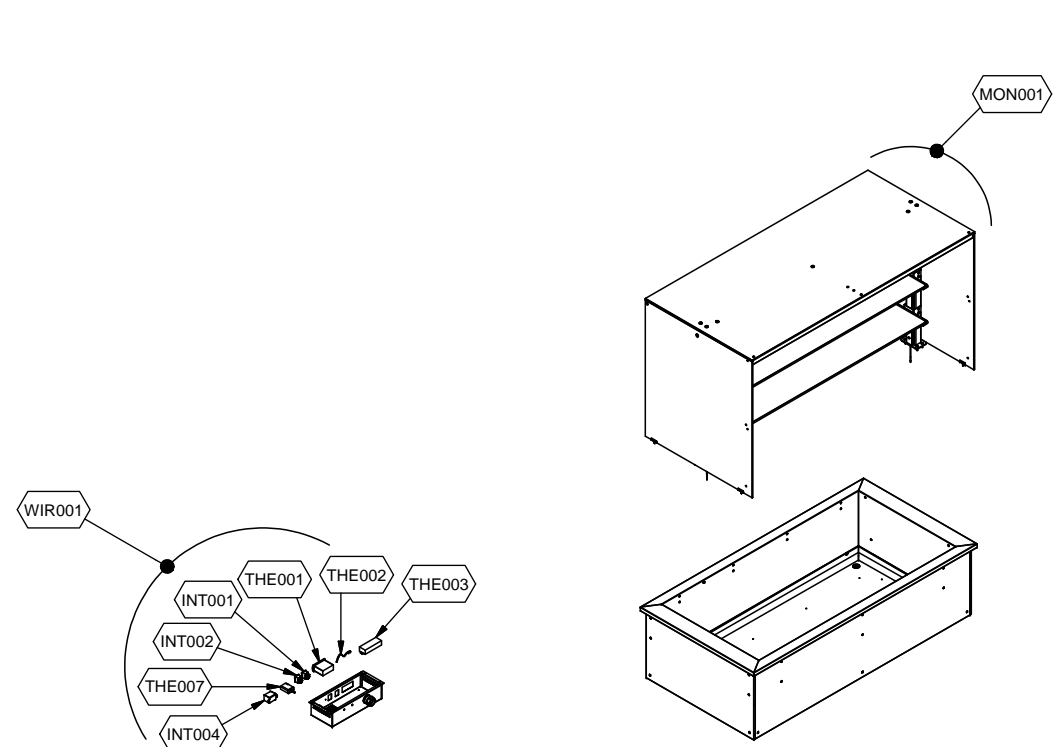

cookmax+

start!

Kühlung Drop-in Selbstservice-Kühlvitrine, Front offen

Artikel-Nr.

90651232 (9DRBL4FIF0A04 / SO-BLUE PLATINUM 4 DA)

Explosionszeichnung / Ersatzteile

Bitte bei Ersatzteilbestellung immer Artikelnummer und Seriennummer mit angeben!

	PARAM.	OPTIONAL
⚡		

SCE001

TAR001

OPT

Cod. ESP814

Denominazione: SOUL BLUE PLATINUM 4/1

Data: 16/06/14

INDICE DI MODIFICA: 00

	PARAM.	OPTIONAL
SCE001	TAR001	OPT

Cod. OPT020

Denominazione: ESPLOSO ACCESSORI PLATINUM

Data: 16/06/14

INDICE DI MODIFICA: 00

	PARAM.	OPTIONAL
		
SCE001	TAR001	OPT

Exploded View

Validity: 08/04/2016