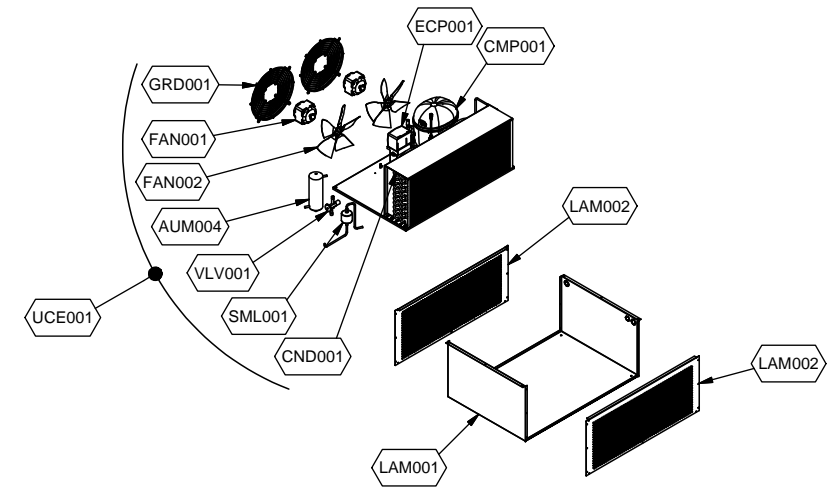

cookmax+

start!

Kühlung Drop-in Selbstservice-Kühlvitrine, Front offen

Artikel-Nr.

90651232 (9DRBL4FIF0A04 / SO-BLUE PLATINUM 4 DA)

Explosionszeichnung / Ersatzteile

Bitte bei Ersatzteilbestellung immer Artikelnummer und Seriennummer mit angeben!

	PARAM.	OPTIONAL
⚡		

SCE001

TAR001

OPT

Cod. ESP814

Denominazione: SOUL BLUE PLATINUM 4/1

Data: 16/06/14

INDICE DI MODIFICA: 00

	PARAM.	OPTIONAL
SCE001	TAR001	OPT

Cod. OPT020

Denominazione: ESPLOSO ACCESSORI PLATINUM

Data: 16/06/14

INDICE DI MODIFICA: 00

	PARAM.	OPTIONAL
		
SCE001	TAR001	OPT

Exploded View

Validity: 08/04/2016