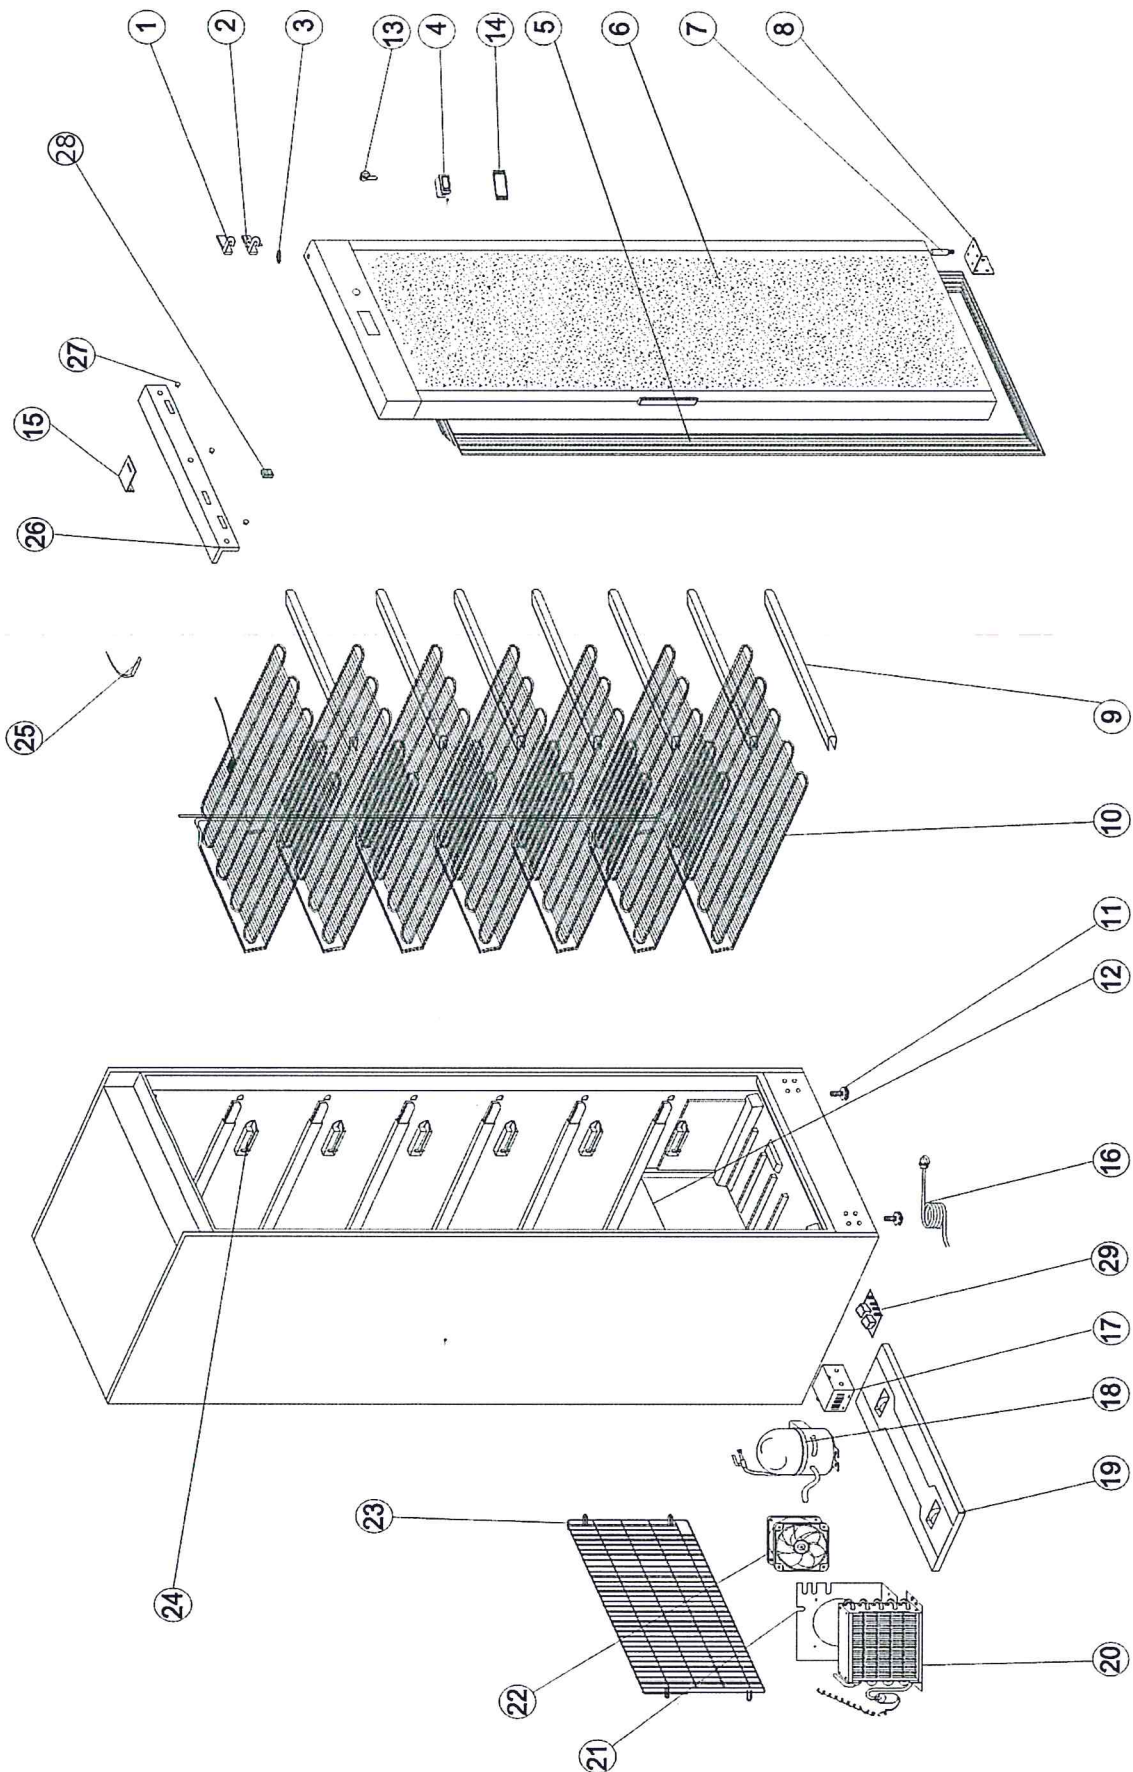

Tiefkühlschrank, weiß, Glastür 360 l

Artikel-Nr.
70622047 (AKD400FG)

Explosionszeichnung / Ersatzteile

Bitte bei Ersatzteilbestellung immer Artikelnummer und
Seriennummer mit angeben!

SPARE PART LIST / ESPLOSO AKD200-400-600FG