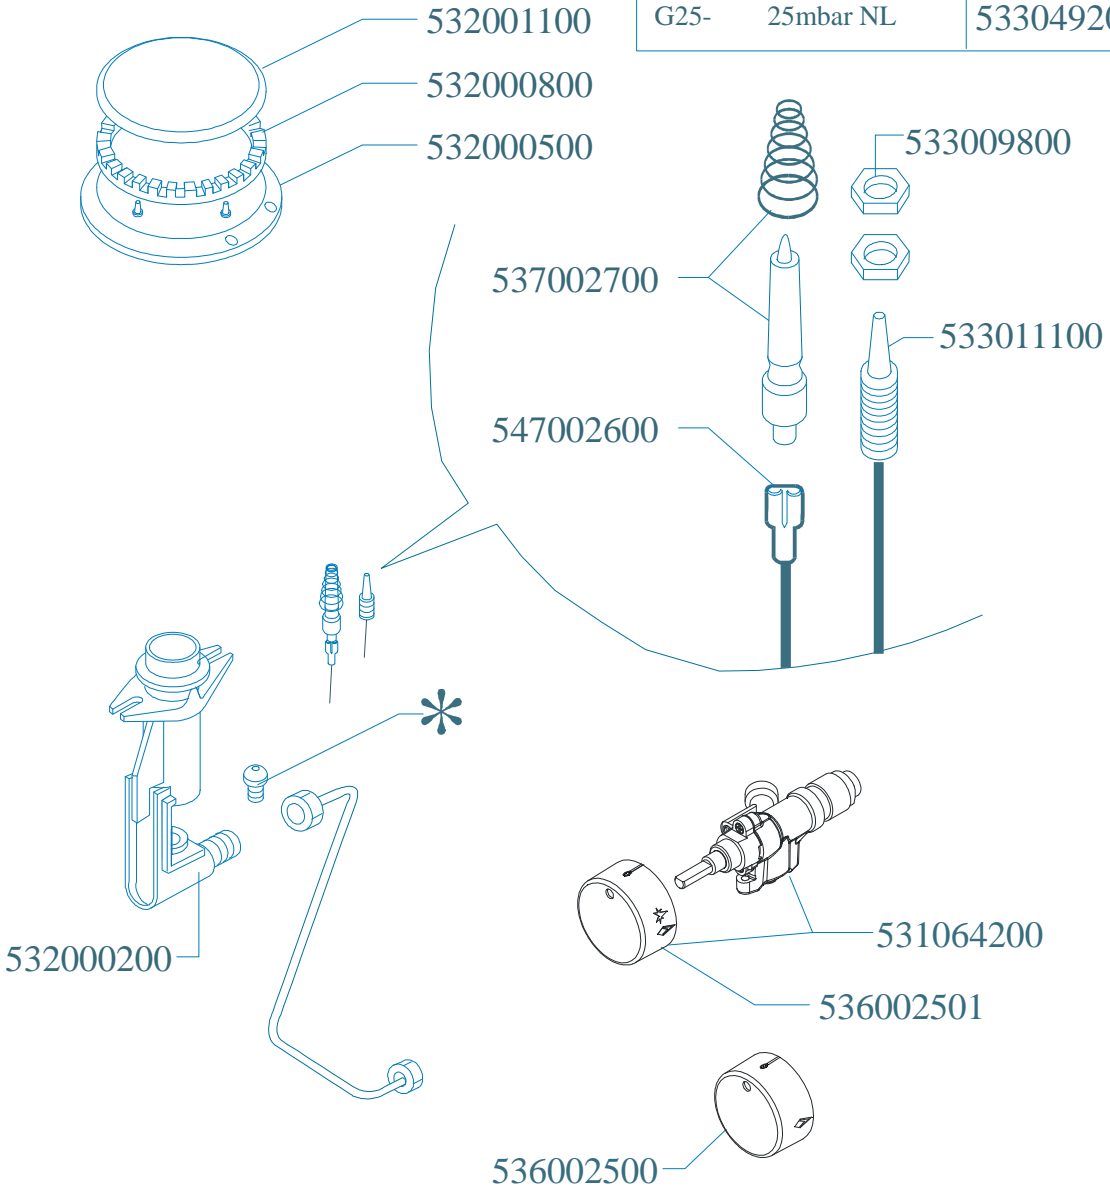

## PORTE / DOORS / TÜREN / PORTES

**PC-G R V**

	*
G30- 28+30mbar G31- 37mbar	533032100
G30- 50mbar	533049000
G20- 20mbar G25- 25mbar	533049100
G25- 20mbar	533032400
G25- 25mbar NL	533049200

560025200M00P00