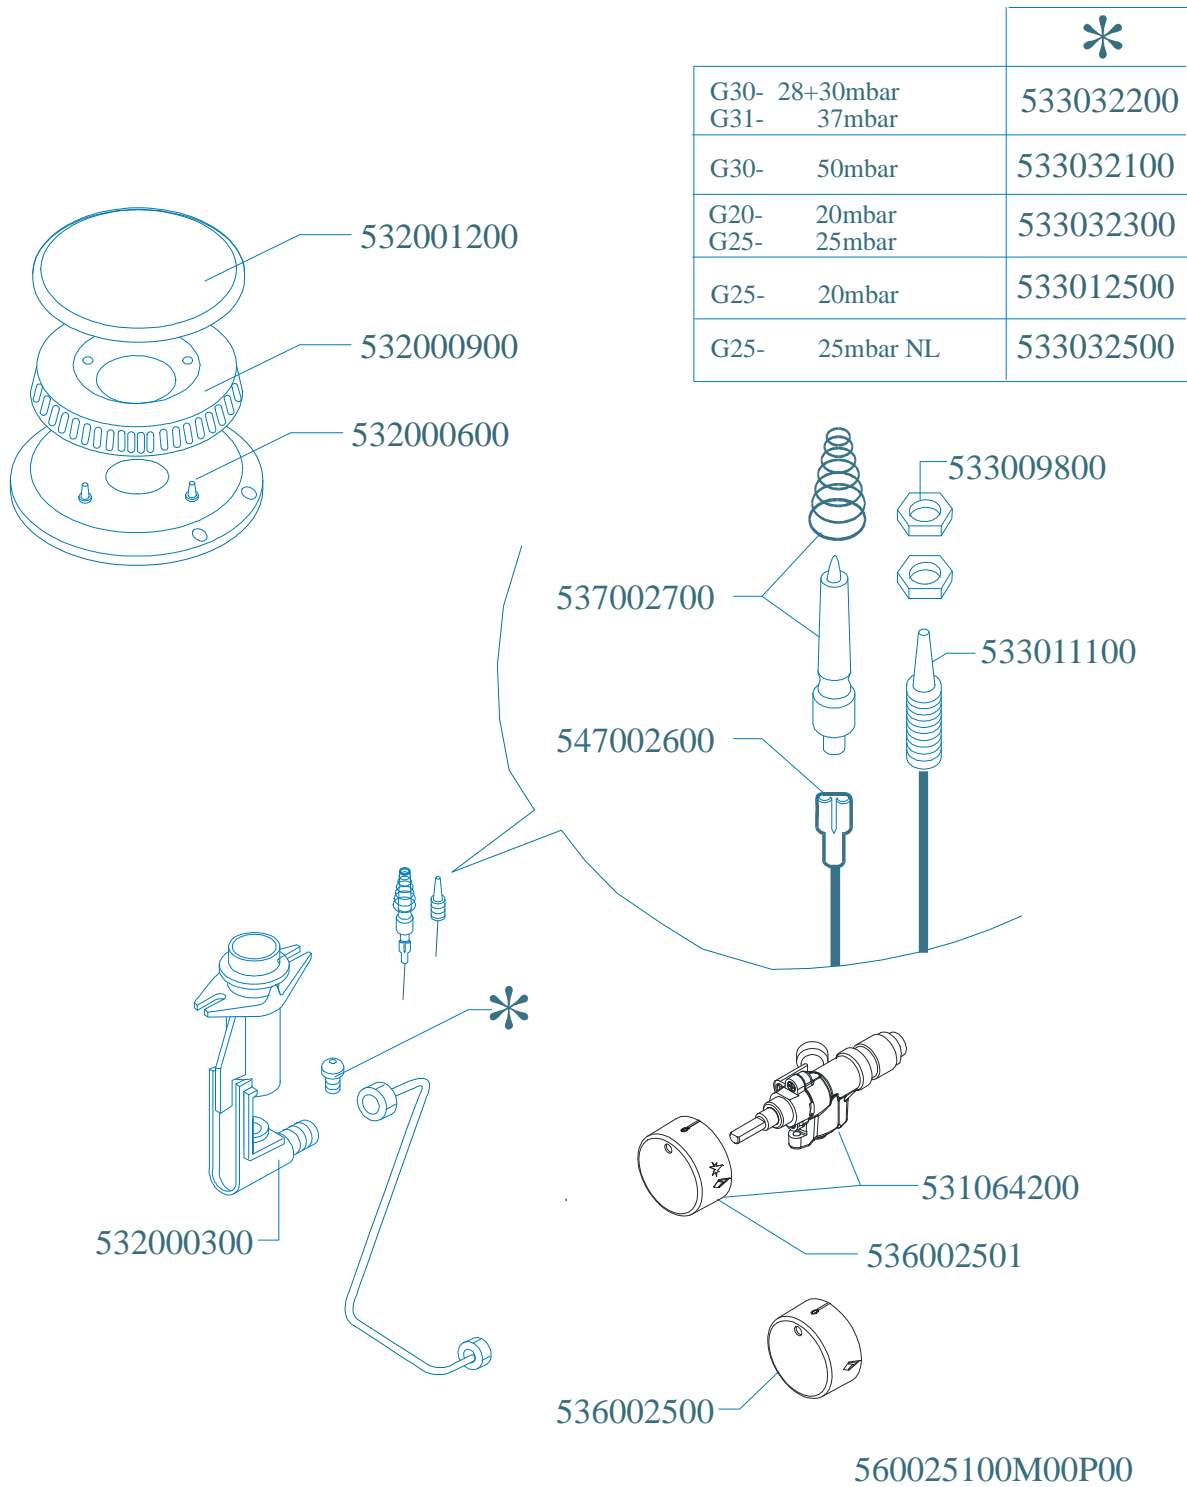

PC-G UR

Page	Pos	Code	Description
001		544044300	SIDE 1000 RANGE
001		537007600	TERMINAL BLOCK SINGLEPHASE 40A
001		531008100	ADJUSTABLE LEG H9 CHROME
002		541012400	PERFORATED SPACER 1000
002		533009100	REDUCTION S.60
002		532002100	2 BURNERS GRID
002		532002200	1 FLAME GRILL
002		544037800	2 BURNER DRIP PAN (QUICK+VERY QUICK
002		544037500	1 BURNER DRIP PAN (VERY QUICK)
002		544038800	2 BURNER DRIP PAN (QUICK+QUICK)
002		537008400	IGNITION UNIT 8 FLAMES V230
002		541012100	UPPER PLATE CF-10G
002		537015600	BIPOLAR SWITCH
002		544043901	CONTROL PANEL CF-10G
003		537015600	BIPOLAR SWITCH
003		537015500	REDLIGHTED SWITCH
003		533017300	TAP ATTACHMENT BRIDLE SABAF DIS.311
003		536000801	EXTERNAL GASKET DIS.174-1
003		533016701	FLANGE FOR COCK DIS.0503
003		536001300	INTERNAL OVEN COCK GASKET
003		533016800	COCK TUBE SABAF DIS.S-461
003		533017000	THREARED FITTING FOR BICONE 8S
003		533016600	BICONE §8 H.6 SABAF DIS.688
003		533016100	BICONE D.8
003		533026400	ELBOW FOR BICONE D.8 M13X1
003		536003100	GAS OVEN KNOB CF-8/10
003		531010000	GRILL BURNER CF
003		533016200	FITTING FOR BICONE §8
003		533011100	THERMOCOUPLE 600 M8*1
003		533009800	BRASS NUT M8*1
003		547010500	HIGH-VOLTAGE CABLE F.2,8X0,8-F.2,8X
003		533017500	VENTURI BUSHING FOR OVEN BURNER
003		531009900	OVEN BURNER CF
003		537002000	OVEN PLUG + SPRING
003		533011800	THERMOCOUPLE 1200 M8*1
003		537005400	OVEN BULB 15W 300°C
003		534009100	GRILL PROTECTION CF-8/10
003		536011300	OVEN GASKET CF-8/10
003		537007900	OVEN BULB-SOCKET
003		531006700	OVEN GRID FOR CF-8/10
003		534002200	OVEN DRIPPING-PAN CF-8/10
003		531013600	SIDE GRID FOR MAXI/VENTILATED OVEN
003		534009200	MAXI GAS OVEN BOTTOM
003		531008301	GRILL AND OVEN COCK BY PASS §40
003		533068900	§40 BY-PASS COCK FOR OVEN CF60/65
003		531031700	BY PASS 35 SAFETY COCK CF60 F/G
003		533045900	§35 BY-PASS THERMOSTATIC TAP
003		533013100	NOZZLE §100 CH7*8,8 G-OVEN F-GRILL
003		533013900	NOZZLE §115 G30 FOR GRILL
003		533013000	NOZZLE §88 CH7*8,8 F-OVEN
003		533013200	NOZZLE §155 CH7*8,8 MH-OVEN