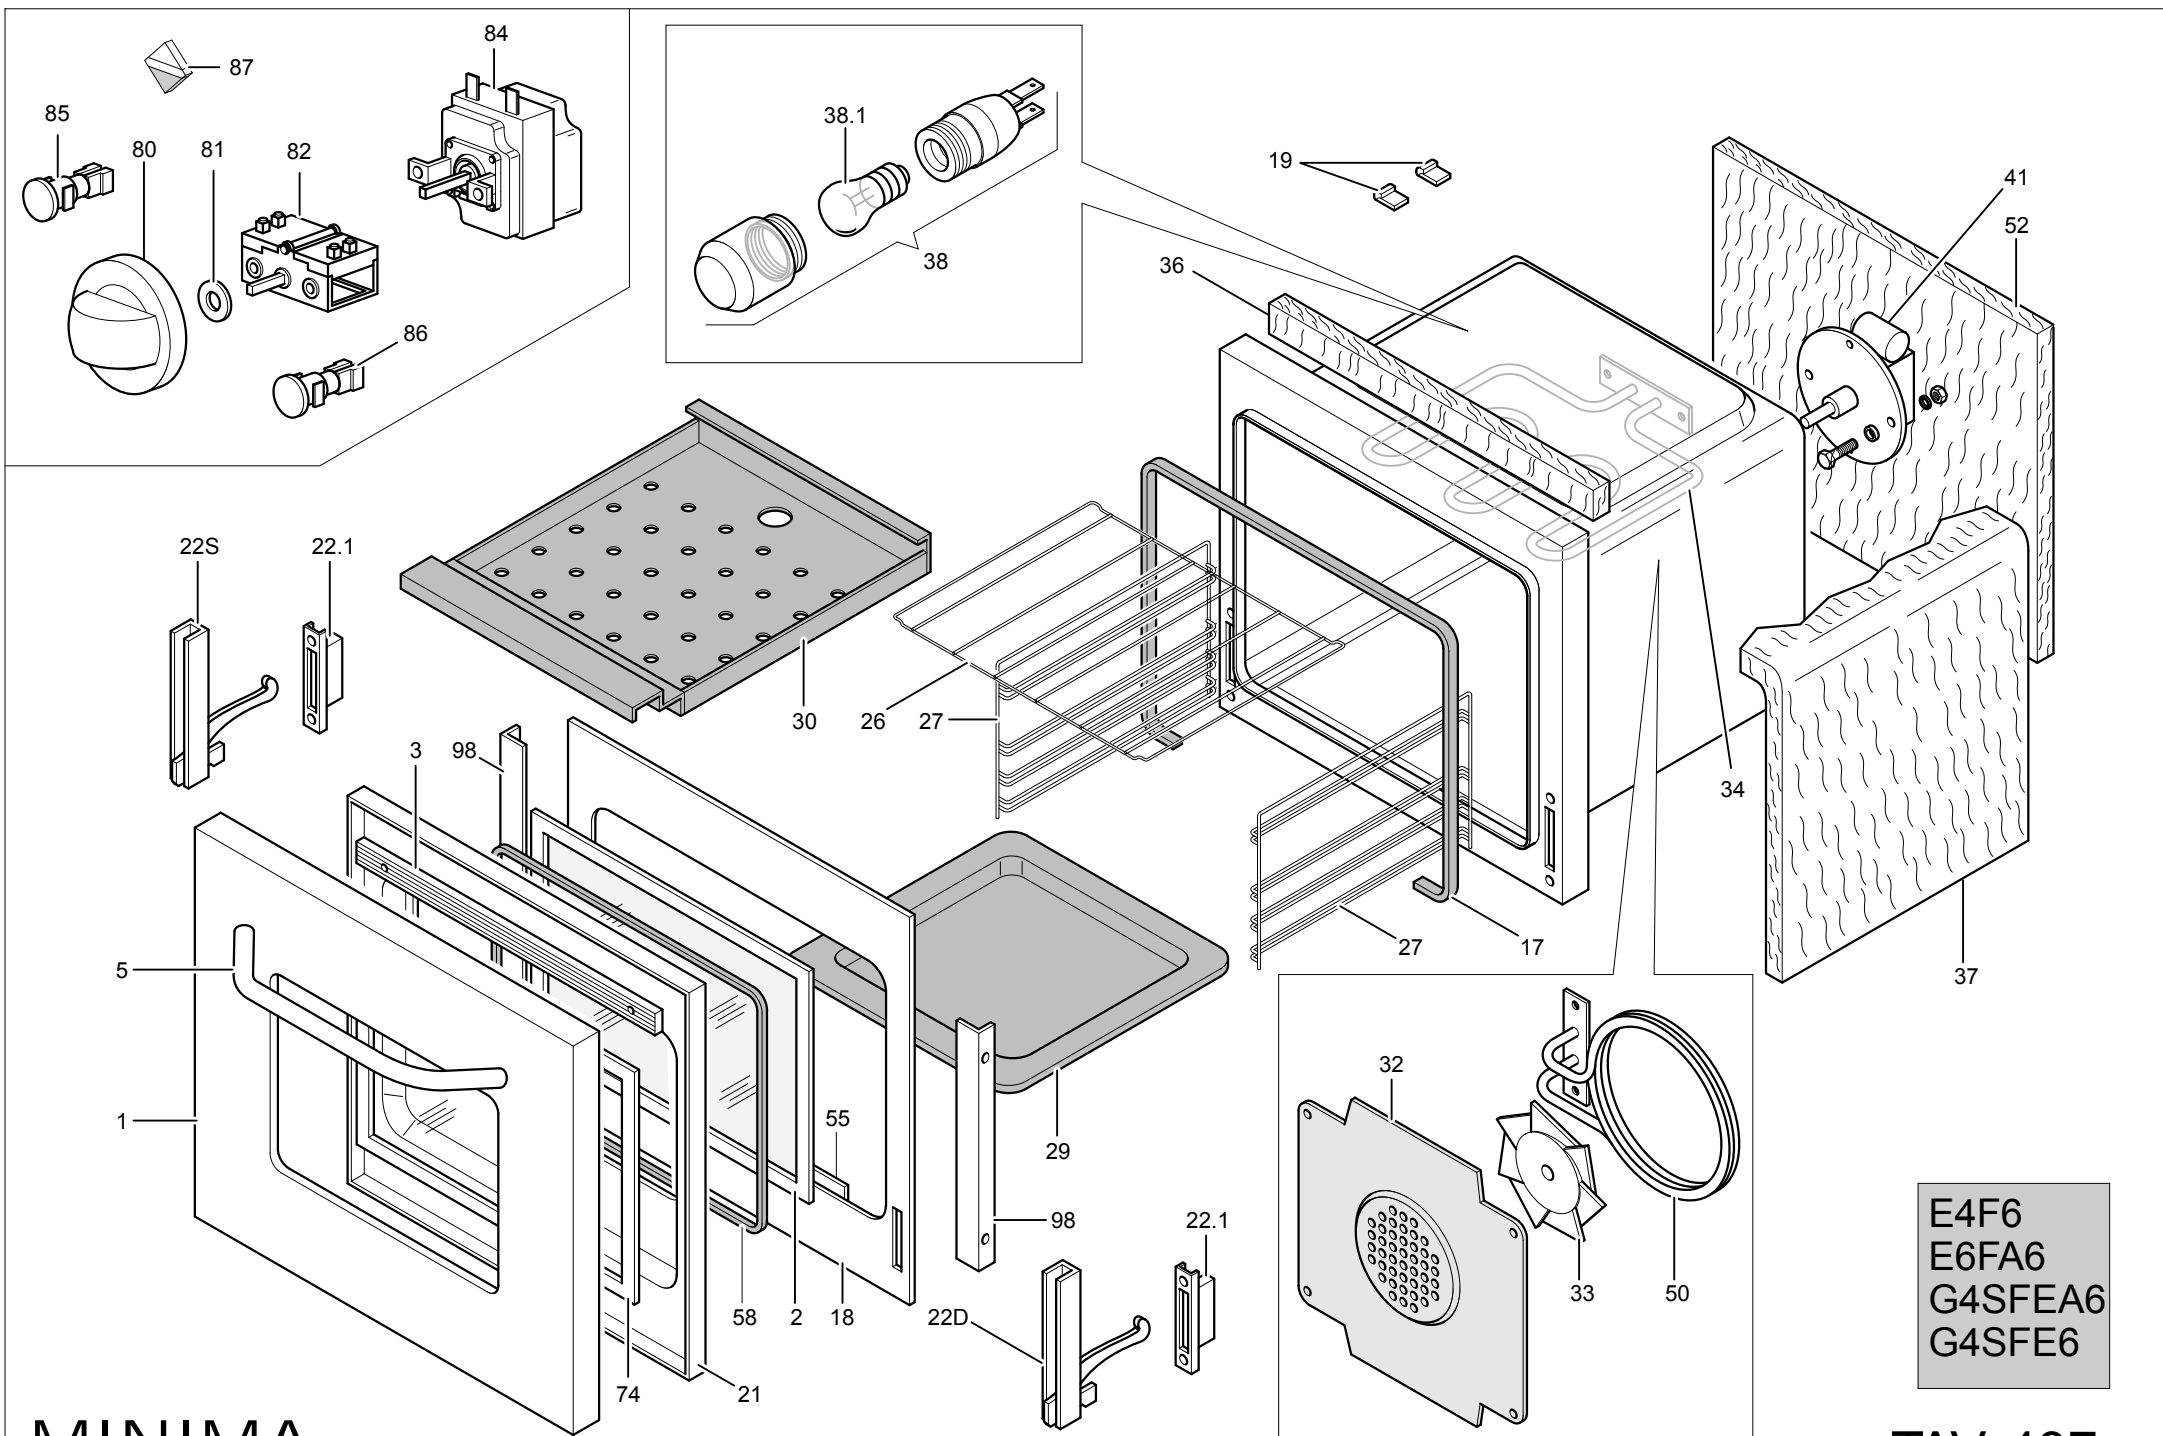

MINIMA

TAV. 417

TABLE	POS.	CODE	ITALIAN	ENGLISH	FRANÇAIS	DEUTSCH
MINIMA TAV. 417	1	RTCU700292	*MARCHIO+CLIPS MBM TURCH.	MBM MARK	MARQUE MBM	LOGO MBM
MINIMA TAV. 417	2	PACU600303	CRUSCOTTO E66	CONTROL PANEL	PANNEAU DE CONTRÔLE	STIRNBRETT
MINIMA TAV. 417	3	PACU600002	FIANCO SX G4S6	LEFT SIDE	CÔTÉ GAUCHE	RECHTE SEITE
MINIMA TAV. 417	4	RTCU600031	PIEDINO SNACK	FOOT	PIED	FUSS
MINIMA TAV. 417	5	GACU600113	AS.CAMINETTO SUP.	CHIMNEY	CHEMINÉE	SCHORNSTEIN
MINIMA TAV. 417	6	PACU600301	POSTERIORE INOX G6S6	STAINLESS STEEL BACK PANEL	PANNEAU POSTÉRIEURE INOX	INOX-RÜCKWAND
MINIMA TAV. 417	7	PACU600254	FONDO TOP EFT106	BOTTOM	FOND	UNTERE EBENE
MINIMA TAV. 417	8	GACU600117	AS.PLACCA	PLATE	PLAN DE CUISSON	PLATTE
MINIMA TAV. 417	9	RTCU700084	COPERCHIO P.E.145 1712001000	COVER D.145	COUVERCLE D.145	BECKENABDECKUNG D.145
MINIMA TAV. 417	10	RTCU700293	MARCHIO RIF.FUOCHI P.L.G4S7	REFERENCE FIRES	RÉFÉRENCE DE LES FEUX	HINWEIS-FEUER
MINIMA TAV. 417	11	RTCU700087	P.E.C4E7 R.1,5KW240 1214474030	ELECTRIC PLATE 1500 W 240 V	PLAQUE ÉLECTRIQUE 1500 W 240 V	ELEKTRISCHE PLATTE 1500 W 240 V
MINIMA TAV. 417	12	RTCU700083	COPERCHIO P.E.220 171200300	COVER D.220	COUVERCLE D.220	BECKENABDECKUNG D.220
MINIMA TAV. 417	13	RTCU900422	CAVO AL.250/SEZ.2,5X5CAVI	FEEDING CABLE	CÂBLE DE ALIMENTATION	VERSORGUNGSKABEL
MINIMA TAV. 417	14	RTCU700086	P.E.C4E7 R.2,6KW240 1222474030	ELECTRIC PLATE 2600 W 240 V	PLAQUE ÉLECTRIQUE 2600 W 240 V	ELEKTRISCHE PLATTE 2600 W 240 W
MINIMA TAV. 417	15	RTBF900045	MORSETTIERA 12M-PA220TV SIMB/1-6+1-6	TERMINAL BLOCK 6 POLES	GROUPE DE CONNECTION 6 POLES	KLEMMBRETT 6 POLIG
MINIMA TAV. 417	16	PACU600119	SQ.P/MORSETTIERA E26	TERMINAL BOARD BAR	SUPPORT DE CONNECTION DES CABLES	BLOCKHALTERUNG
MINIMA TAV. 417	17	RTCU700403	MANOP.COM.P.E.E47 0+6 TURCH.	COMMUTATOR KNOB	BOUTON DU COMMUTATEUR	KOMMUTATORKUGELGRIFF
MINIMA TAV. 417	18	RTCU700078	COMM.P.E.0+6 4927215746	PLATE COMMUTATOR 3 KW	COMMUTATEUR PLAQUE 3 KW	ELEKTROPLATTEN-KOMMUTATOR 3 KW
MINIMA TAV. 417	19	RTCU900290	LAMP.SP.VERDE/250V/TBF013.SF6	GREEN WARNING LAMP	LAMPE TEMOIN VERTE	GRÜNE KONTROLLEUCHTE
MINIMA TAV. 417	20	PACU600003	FIANCO DX G4S6	RIGHT SIDE	CÔTÉ DROITE	RECHTE SEITE