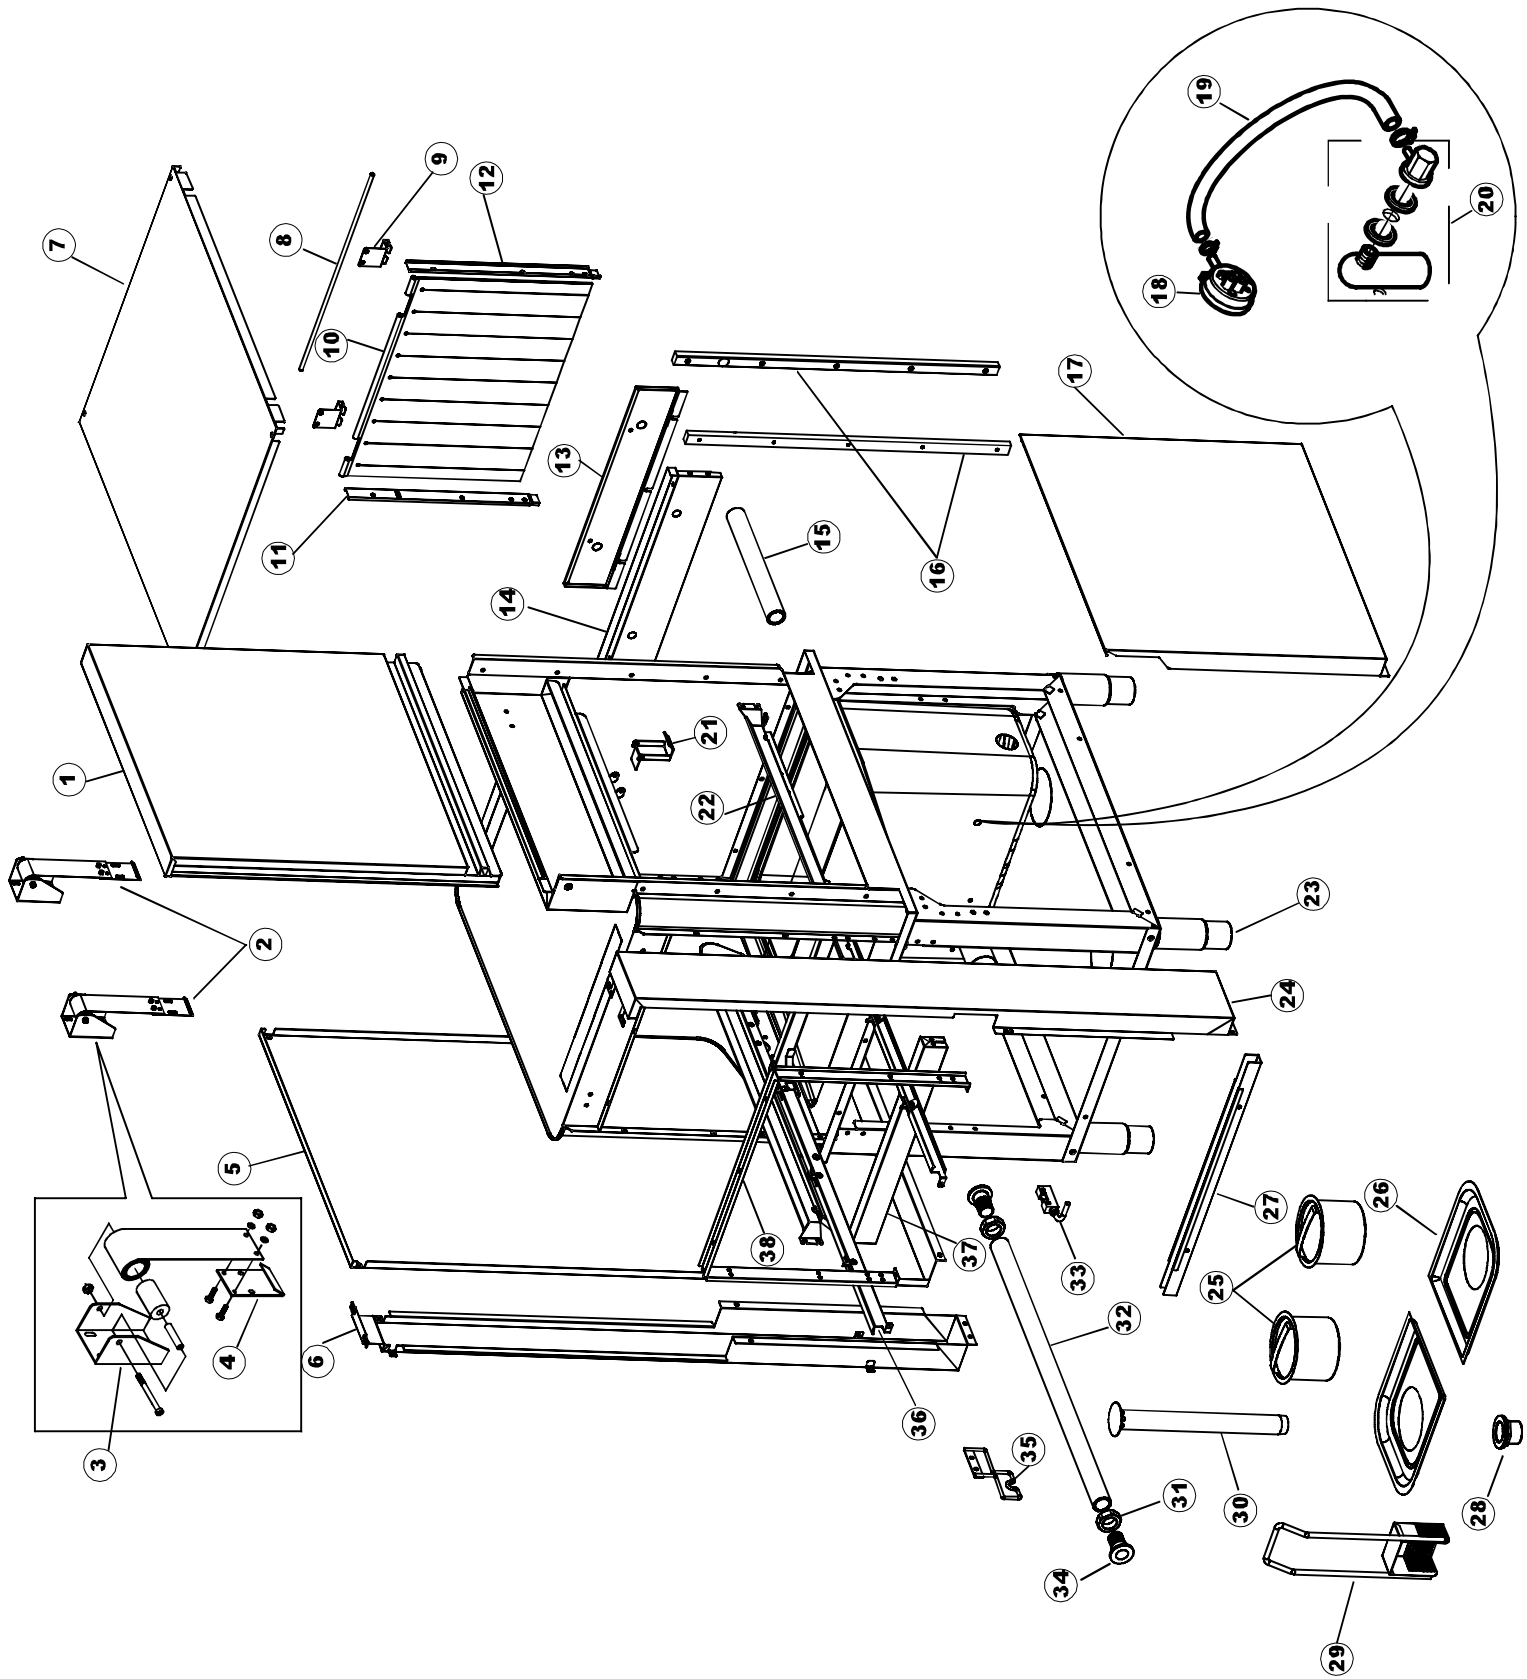

# RIVER 154

RIGHT

LEFT

WASH

PRE-WASH

Seite	Position	Code	Alter Code	Beschreibung		
1	1	77534		SPORTELLO PRELAVAGGIO COMPLETO		
1	2	77560		FEDER KIT		
1	3	75225		BOX STÜTZFEDERN TÜR		
1	4	75226		FEDER-HAKEN		
1	5	77539		RUECKWANDVERKLEIDUNG		
1	6	77541		SUPPORT-CENTER RÜCKSEITE		
1	7	77542		OBERPANEEL		
1	8	75121		STAB, STÜTZE FÜR VORHANG		
1	9	75581		BEFESTIGUNGSWINKEL FUER VORHANG - FERTIGTEIL		
1	10	75120		VORHANG, EINTRITT/AUSTRITT		
1	11	75327		AUSSENENLINKKANAL MIT ECK-DICHTIGKEIT		
1	12	75328		AUSSENENLINKKANAL MIT ECK-DICHTIGKEIT		
1	13	75307		AEUSSERE VORDERPLATTE UNTEN PG FERTIFTEIL		
1	14	75308		INNEREUNTERE VORDERPLATTE PG-FERTIGTEIL		
1	15	77526		HOSE		
1	16	75047		SCHIEBEFÜHRUNG		
1	17	77543		PANEEL		
1	18	926049	DEP45	DRUCKSCHALTER 761999 180-70		
1	19	143005	SPG10	SCHLAUCH TP 5X11 (CASER/15/NL C4N)		
1	20	984005	REB984005	GRUPPO CAMPANA PRESSOST.35/40		
1	21	75064		SICHEREHEITSHAKEN		
1	22	77531		GUIDA CESTELLO PRELAVAGGIO PG FINITA		
1	23	926117	DWP128U	VERSTELLFUSS X HAUB.3LEIT.		
1	24	77567		MONTANTE CENTRALE COMPLETO		
1	25	80159	C.80159	KORB, TANKFILTER RIVER 82/83		
1	26	77540		SIEB		
1	27	77527		COLLEG. INFERIORE PRELAVAGGIO PG. FINITO		
1	28	80159	C.80159	KORB, TANKFILTER RIVER 82/83		
1	29	77546		ABSAUG SIEB DER PUMPE		
1	30	77545		UEBERLAUFROHR		
1	31	77524		NUT		
1	32	77544		ROHRE		
1	33	211002	REB211002	KONTAKT, MAGNET.+KABEL 302N.Ocm25		
1	34	77525		GEBOEGENS		
1	35	75105		BEF. WINKEL		
1	36	77530		KOMPLET WAGEN		
1	37	77528		PARETE DIVISORIA PG.FINITO		
1	38	77529		STAFFA COLLEGAMENTO MODULI PG.FINITO		
2	1	77701		TELAIO PREL-ANGOLO DX		
2	2	77793		MONTANTE ANTERIORE DX COMPLETO		
2	3	77761		CAPPETTA PRELAVAGGIO ANGOLO COMPLETA		
2	4	77794		WAGEN		
2	5	77120		VORHANG EINLAUF/AUSLAUF KORBTR.		
2	6	75380		STEIGBUEGEL		
2	7	77121		LAGER FUER VORHAN		
2	8	80159	C.80159	KORB, TANKFILTER RIVER 82/83		
2	9	77136		STAFFA SOTTOPIANO PG.F		
2	10	77540		SIEB		
2	11	77774		PANNELLO ANTERIORE COMPLETO		
2	12	77782		KORBBAHN - RECHTS		
2	13	77783		KORBBAHN - LINKS		
2	14	77526		HOSE		