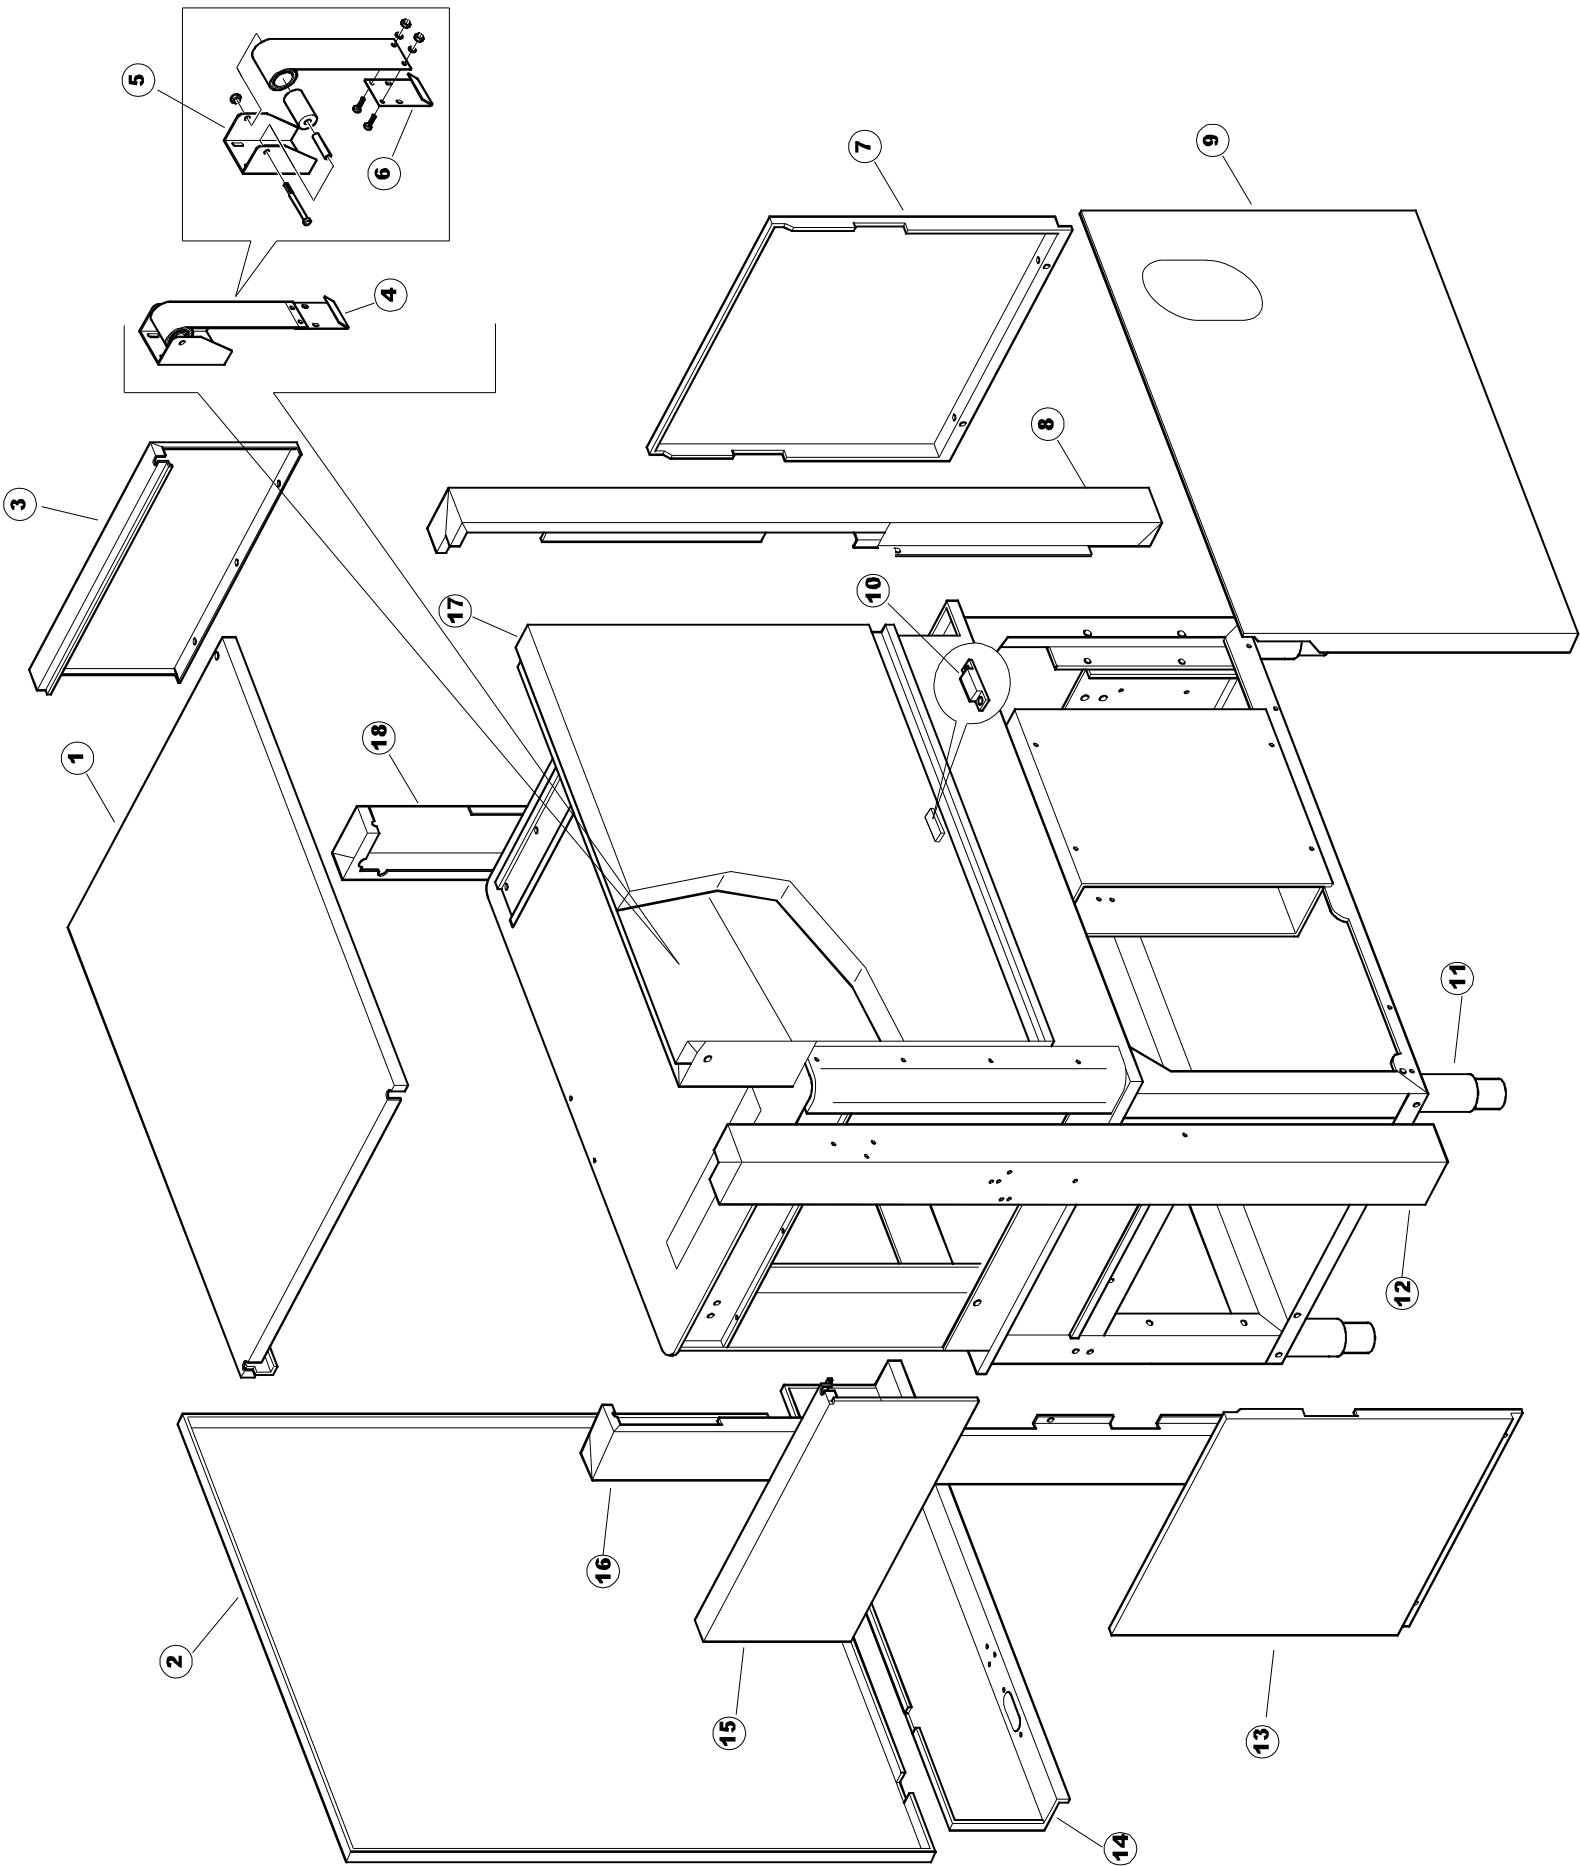

# RIVER 154

RIGHT

LEFT

WASH

PRE-WASH

Seite	Position	Code	Alter Code	Beschreibung		
1	1	77534		SPORTELLO PRELAVAGGIO COMPLETO		
1	2	77560		FEDER KIT		
1	3	75225		BOX STÜTZFEDERN TÜR		
1	4	75226		FEDER-HAKEN		
1	5	77539		RUECKWANDVERKLEIDUNG		
1	6	77541		SUPPORT-CENTER RÜCKSEITE		
1	7	77542		OBERPANEEL		
1	8	75121		STAB, STÜTZE FÜR VORHANG		
1	9	75581		BEFESTIGUNGSWINKEL FUER VORHANG - FERTIGTEIL		
1	10	75120		VORHANG, EINTRITT/AUSTRITT		
1	11	75327		AUSSENENLINKKANAL MIT ECK-DICHTIGKEIT		
1	12	75328		AUSSENENLINKKANAL MIT ECK-DICHTIGKEIT		
1	13	75307		AEUSSERE VORDERPLATTE UNTEN PG FERTIFTEIL		
1	14	75308		INNEREUNTERE VORDERPLATTE PG-FERTIGTEIL		
1	15	77526		HOSE		
1	16	75047		SCHIEBEFÜHRUNG		
1	17	77543		PANEEL		
1	18	926049	DEP45	DRUCKSCHALTER 761999 180-70		
1	19	143005	SPG10	SCHLAUCH TP 5X11 (CASER/15/NL C4N)		
1	20	984005	REB984005	GRUPPO CAMPANA PRESSOST.35/40		
1	21	75064		SICHEREHEITSHAKEN		
1	22	77531		GUIDA CESTELLO PRELAVAGGIO PG FINITA		
1	23	926117	DWP128U	VERSTELLFUSS X HAUB.3LEIT.		
1	24	77567		MONTANTE CENTRALE COMPLETO		
1	25	80159	C.80159	KORB, TANKFILTER RIVER 82/83		
1	26	77540		SIEB		
1	27	77527		COLLEG. INFERIORE PRELAVAGGIO PG. FINITO		
1	28	80159	C.80159	KORB, TANKFILTER RIVER 82/83		
1	29	77546		ABSAUG SIEB DER PUMPE		
1	30	77545		UEBERLAUFROHR		
1	31	77524		NUT		
1	32	77544		ROHRE		
1	33	211002	REB211002	KONTAKT, MAGNET.+KABEL 302N.Ocm25		
1	34	77525		GEBOEGENS		
1	35	75105		BEF. WINKEL		
1	36	77530		KOMPLET WAGEN		
1	37	77528		PARETE DIVISORIA PG.FINITO		
1	38	77529		STAFFA COLLEGAMENTO MODULI PG.FINITO		
2	1	77701		TELAIO PREL-ANGOLO DX		
2	2	77793		MONTANTE ANTERIORE DX COMPLETO		
2	3	77761		CAPPETTA PRELAVAGGIO ANGOLO COMPLETA		
2	4	77794		WAGEN		
2	5	77120		VORHANG EINLAUF/AUSLAUF KORBTR.		
2	6	75380		STEIGBUEGEL		
2	7	77121		LAGER FUER VORHAN		
2	8	80159	C.80159	KORB, TANKFILTER RIVER 82/83		
2	9	77136		STAFFA SOTTOPIANO PG.F		
2	10	77540		SIEB		
2	11	77774		PANNELLO ANTERIORE COMPLETO		
2	12	77782		KORBBAHN - RECHTS		
2	13	77783		KORBBAHN - LINKS		
2	14	77526		HOSE		