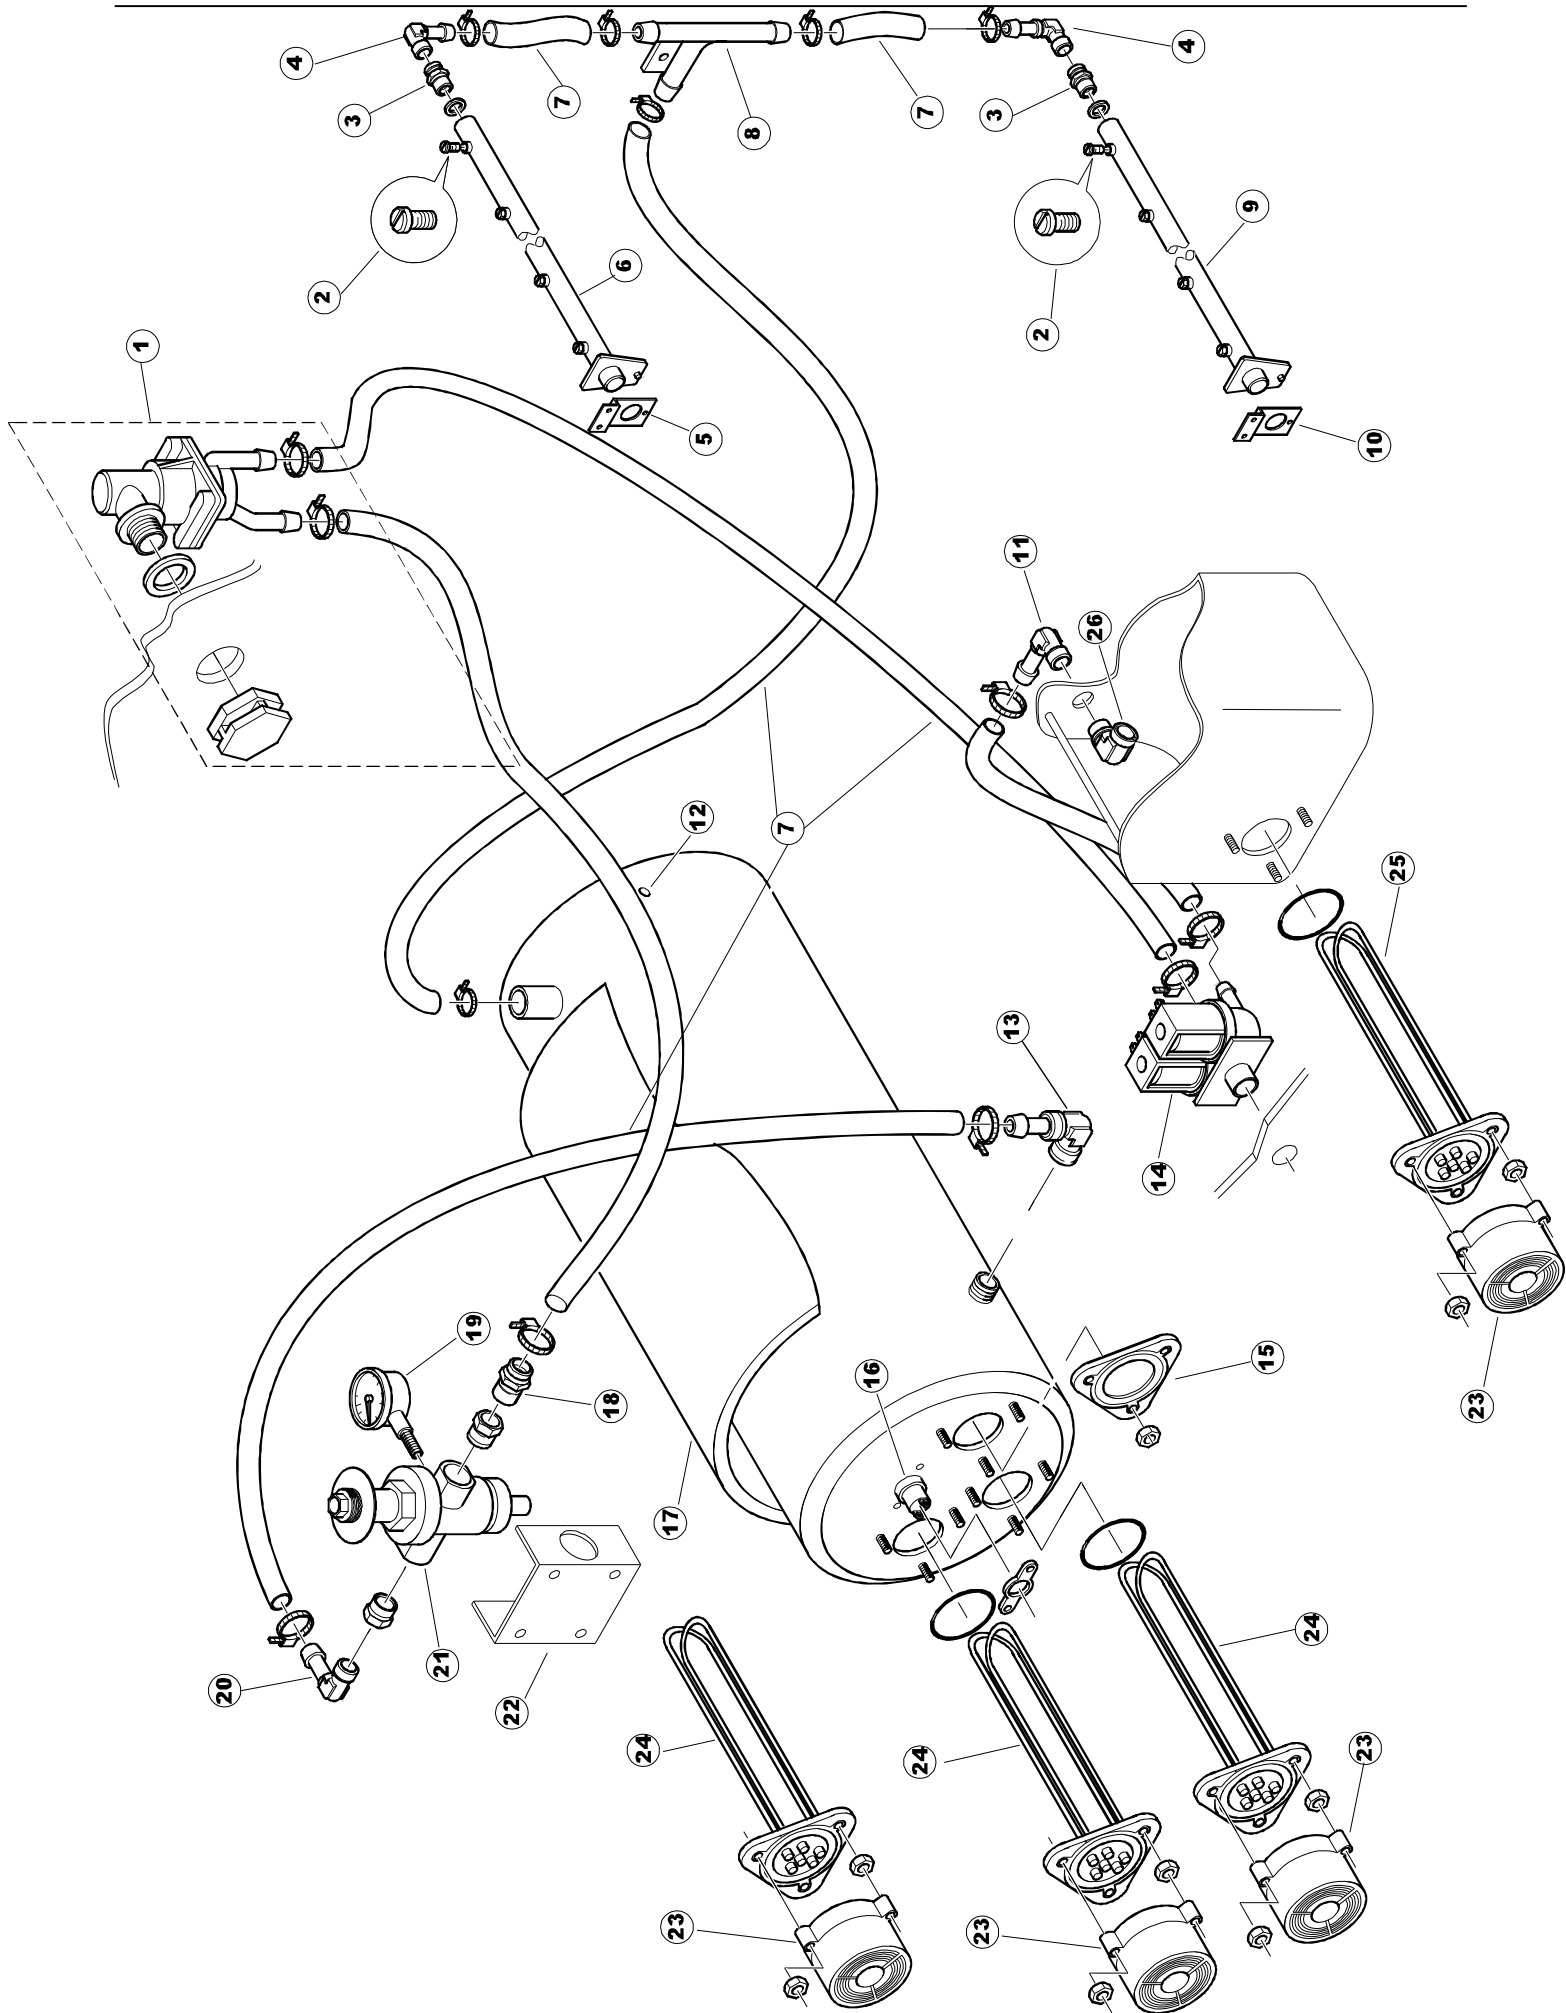

# RIVER 154

RIGHT

LEFT

WASH

PRE-WASH

Seite	Position	Code	Alter Code	Beschreibung		
1	1	77534		SPORTELLO PRELAVAGGIO COMPLETO		
1	2	77560		FEDER KIT		
1	3	75225		BOX STÜTZFEDERN TÜR		
1	4	75226		FEDER-HAKEN		
1	5	77539		RUECKWANDVERKLEIDUNG		
1	6	77541		SUPPORT-CENTER RÜCKSEITE		
1	7	77542		OBERPANEEL		
1	8	75121		STAB, STÜTZE FÜR VORHANG		
1	9	75581		BEFESTIGUNGSWINKEL FUER VORHANG - FERTIGTEIL		
1	10	75120		VORHANG, EINTRITT/AUSTRITT		
1	11	75327		AUSSENENLINKKANAL MIT ECK-DICHTIGKEIT		
1	12	75328		AUSSENENLINKKANAL MIT ECK-DICHTIGKEIT		
1	13	75307		AEUSSERE VORDERPLATTE UNTEN PG FERTIFTEIL		
1	14	75308		INNEREUNTERE VORDERPLATTE PG-FERTIGTEIL		
1	15	77526		HOSE		
1	16	75047		SCHIEBEFÜHRUNG		
1	17	77543		PANEEL		
1	18	926049	DEP45	DRUCKSCHALTER 761999 180-70		
1	19	143005	SPG10	SCHLAUCH TP 5X11 (CASER/15/NL C4N)		
1	20	984005	REB984005	GRUPPO CAMPANA PRESSOST.35/40		
1	21	75064		SICHEREHEITSHAKEN		
1	22	77531		GUIDA CESTELLO PRELAVAGGIO PG FINITA		
1	23	926117	DWP128U	VERSTELLFUSS X HAUB.3LEIT.		
1	24	77567		MONTANTE CENTRALE COMPLETO		
1	25	80159	C.80159	KORB, TANKFILTER RIVER 82/83		
1	26	77540		SIEB		
1	27	77527		COLLEG. INFERIORE PRELAVAGGIO PG. FINITO		
1	28	80159	C.80159	KORB, TANKFILTER RIVER 82/83		
1	29	77546		ABSAUG SIEB DER PUMPE		
1	30	77545		UEBERLAUFROHR		
1	31	77524		NUT		
1	32	77544		ROHRE		
1	33	211002	REB211002	KONTAKT, MAGNET.+KABEL 302N.Ocm25		
1	34	77525		GEBOEGENS		
1	35	75105		BEF. WINKEL		
1	36	77530		KOMPLET WAGEN		
1	37	77528		PARETE DIVISORIA PG.FINITO		
1	38	77529		STAFFA COLLEGAMENTO MODULI PG.FINITO		
2	1	77701		TELAIO PREL-ANGOLO DX		
2	2	77793		MONTANTE ANTERIORE DX COMPLETO		
2	3	77761		CAPPETTA PRELAVAGGIO ANGOLO COMPLETA		
2	4	77794		WAGEN		
2	5	77120		VORHANG EINLAUF/AUSLAUF KORBTR.		
2	6	75380		STEIGBUEGEL		
2	7	77121		LAGER FUER VORHAN		
2	8	80159	C.80159	KORB, TANKFILTER RIVER 82/83		
2	9	77136		STAFFA SOTTOPIANO PG.F		
2	10	77540		SIEB		
2	11	77774		PANNELLO ANTERIORE COMPLETO		
2	12	77782		KORBBAHN - RECHTS		
2	13	77783		KORBBAHN - LINKS		
2	14	77526		HOSE		