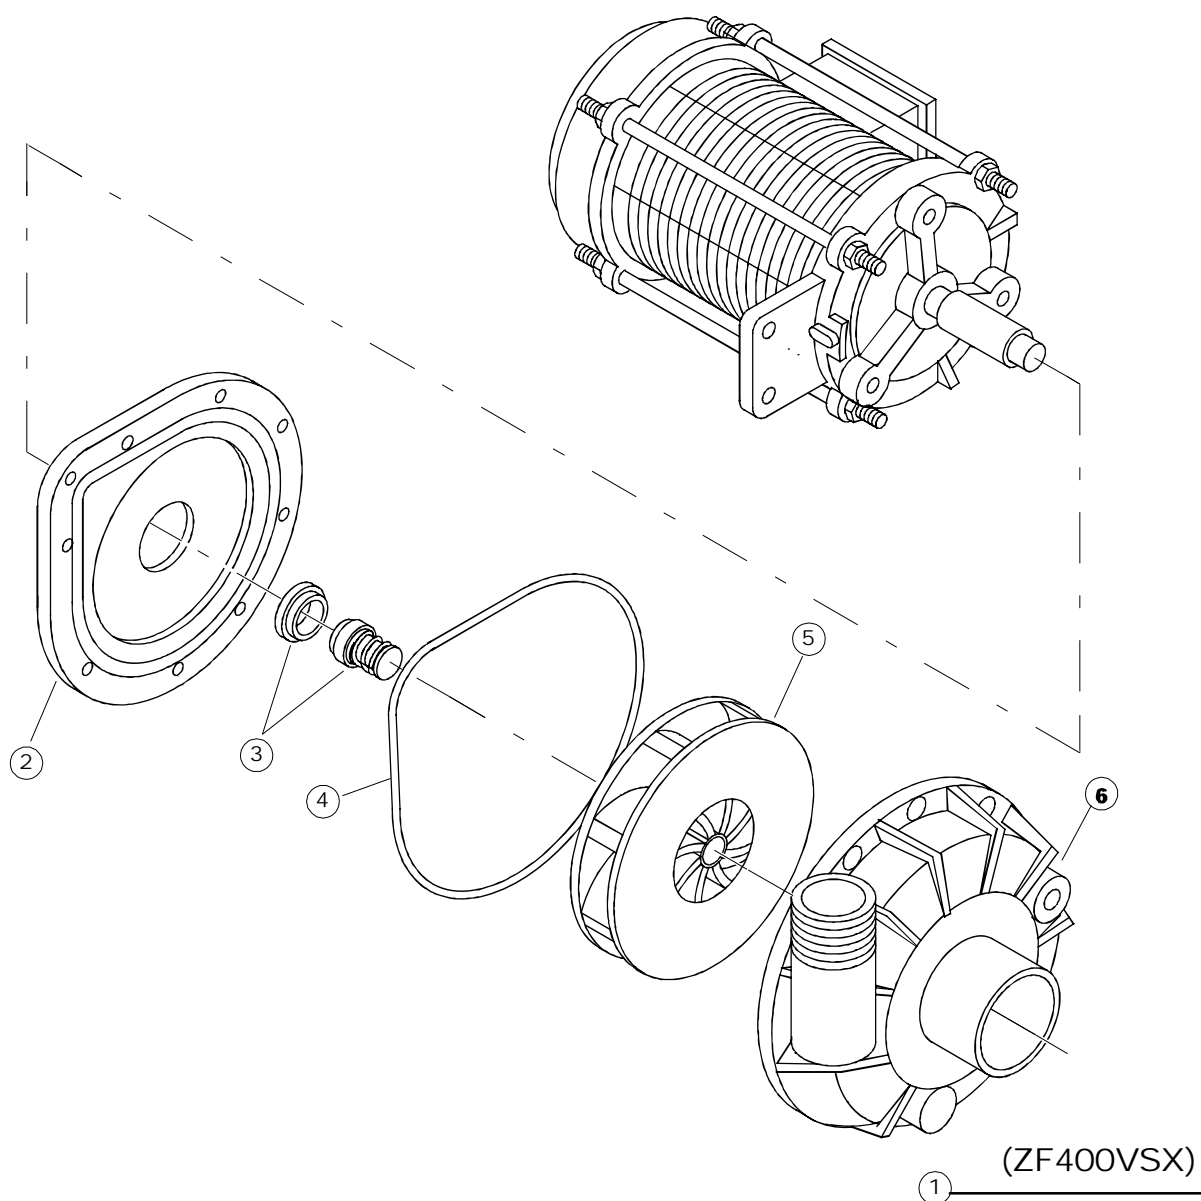

Seite	Position	Code	Alter Code	Beschreibung		
1	1	77534		SPORTELLO PRELAVAGGIO COMPLETO		
1	2	77560		FEDER KIT		
1	3	75225		BOX STÜTZFEDERN TÜR		
1	4	75226		FEDER-HAKEN		
1	5	77539		RUECKWANDVERKLEIDUNG		
1	6	77541		SUPPORT-CENTER RÜCKSEITE		
1	7	77542		OBERPANEEL		
1	8	75121		STAB, STÜTZE FÜR VORHANG		
1	9	75581		BEFESTIGUNGSWINKEL FUER VORHANG - FERTIGTEIL		
1	10	75120		VORHANG, EINTRITT/AUSTRITT		
1	11	75327		AUSSENENLINKKANAL MIT ECK-DICHTIGKEIT		
1	12	75328		AUSSENENLINKKANAL MIT ECK-DICHTIGKEIT		
1	13	75307		AEUSSERE VORDERPLATTE UNTEN PG FERTIFTEIL		
1	14	75308		INNEREUNTERE VORDERPLATTE PG-FERTIGTEIL		
1	15	77526		HOSE		
1	16	75047		SCHIEBEFÜHRUNG		
1	17	77543		PANEEL		
1	18	926049	DEP45	DRUCKSCHALTER 761999 180-70		
1	19	143005	SPG10	SCHLAUCH TP 5X11 (CASER/15/NL C4N)		
1	20	984005	REB984005	GRUPPO CAMPANA PRESSOST.35/40		
1	21	75064		SICHEREHEITSHAKEN		
1	22	77531		GUIDA CESTELLO PRELAVAGGIO PG FINITA		
1	23	926117	DWP128U	VERSTELLFUSS X HAUB.3LEIT.		
1	24	77567		MONTANTE CENTRALE COMPLETO		
1	25	80159	C.80159	KORB, TANKFILTER RIVER 82/83		
1	26	77540		SIEB		
1	27	77527		COLLEG. INFERIORE PRELAVAGGIO PG. FINITO		
1	28	80159	C.80159	KORB, TANKFILTER RIVER 82/83		
1	29	77546		ABSAUG SIEB DER PUMPE		
1	30	77545		UEBERLAUFROHR		
1	31	77524		NUT		
1	32	77544		ROHRE		
1	33	211002	REB211002	KONTAKT, MAGNET.+KABEL 302N.Ocm25		
1	34	77525		GEBOEGENS		
1	35	75105		BEF. WINKEL		
1	36	77530		KOMPLET WAGEN		
1	37	77528		PARETE DIVISORIA PG.FINITO		
1	38	77529		STAFFA COLLEGAMENTO MODULI PG.FINITO		
2	1	77701		TELAIO PREL-ANGOLO DX		
2	2	77793		MONTANTE ANTERIORE DX COMPLETO		
2	3	77761		CAPPETTA PRELAVAGGIO ANGOLO COMPLETA		
2	4	77794		WAGEN		
2	5	77120		VORHANG EINLAUF/AUSLAUF KORBTR.		
2	6	75380		STEIGBUEGEL		
2	7	77121		LAGER FUER VORHAN		
2	8	80159	C.80159	KORB, TANKFILTER RIVER 82/83		
2	9	77136		STAFFA SOTTOPIANO PG.F		
2	10	77540		SIEB		
2	11	77774		PANNELLO ANTERIORE COMPLETO		
2	12	77782		KORBBAHN - RECHTS		
2	13	77783		KORBBAHN - LINKS		
2	14	77526		HOSE