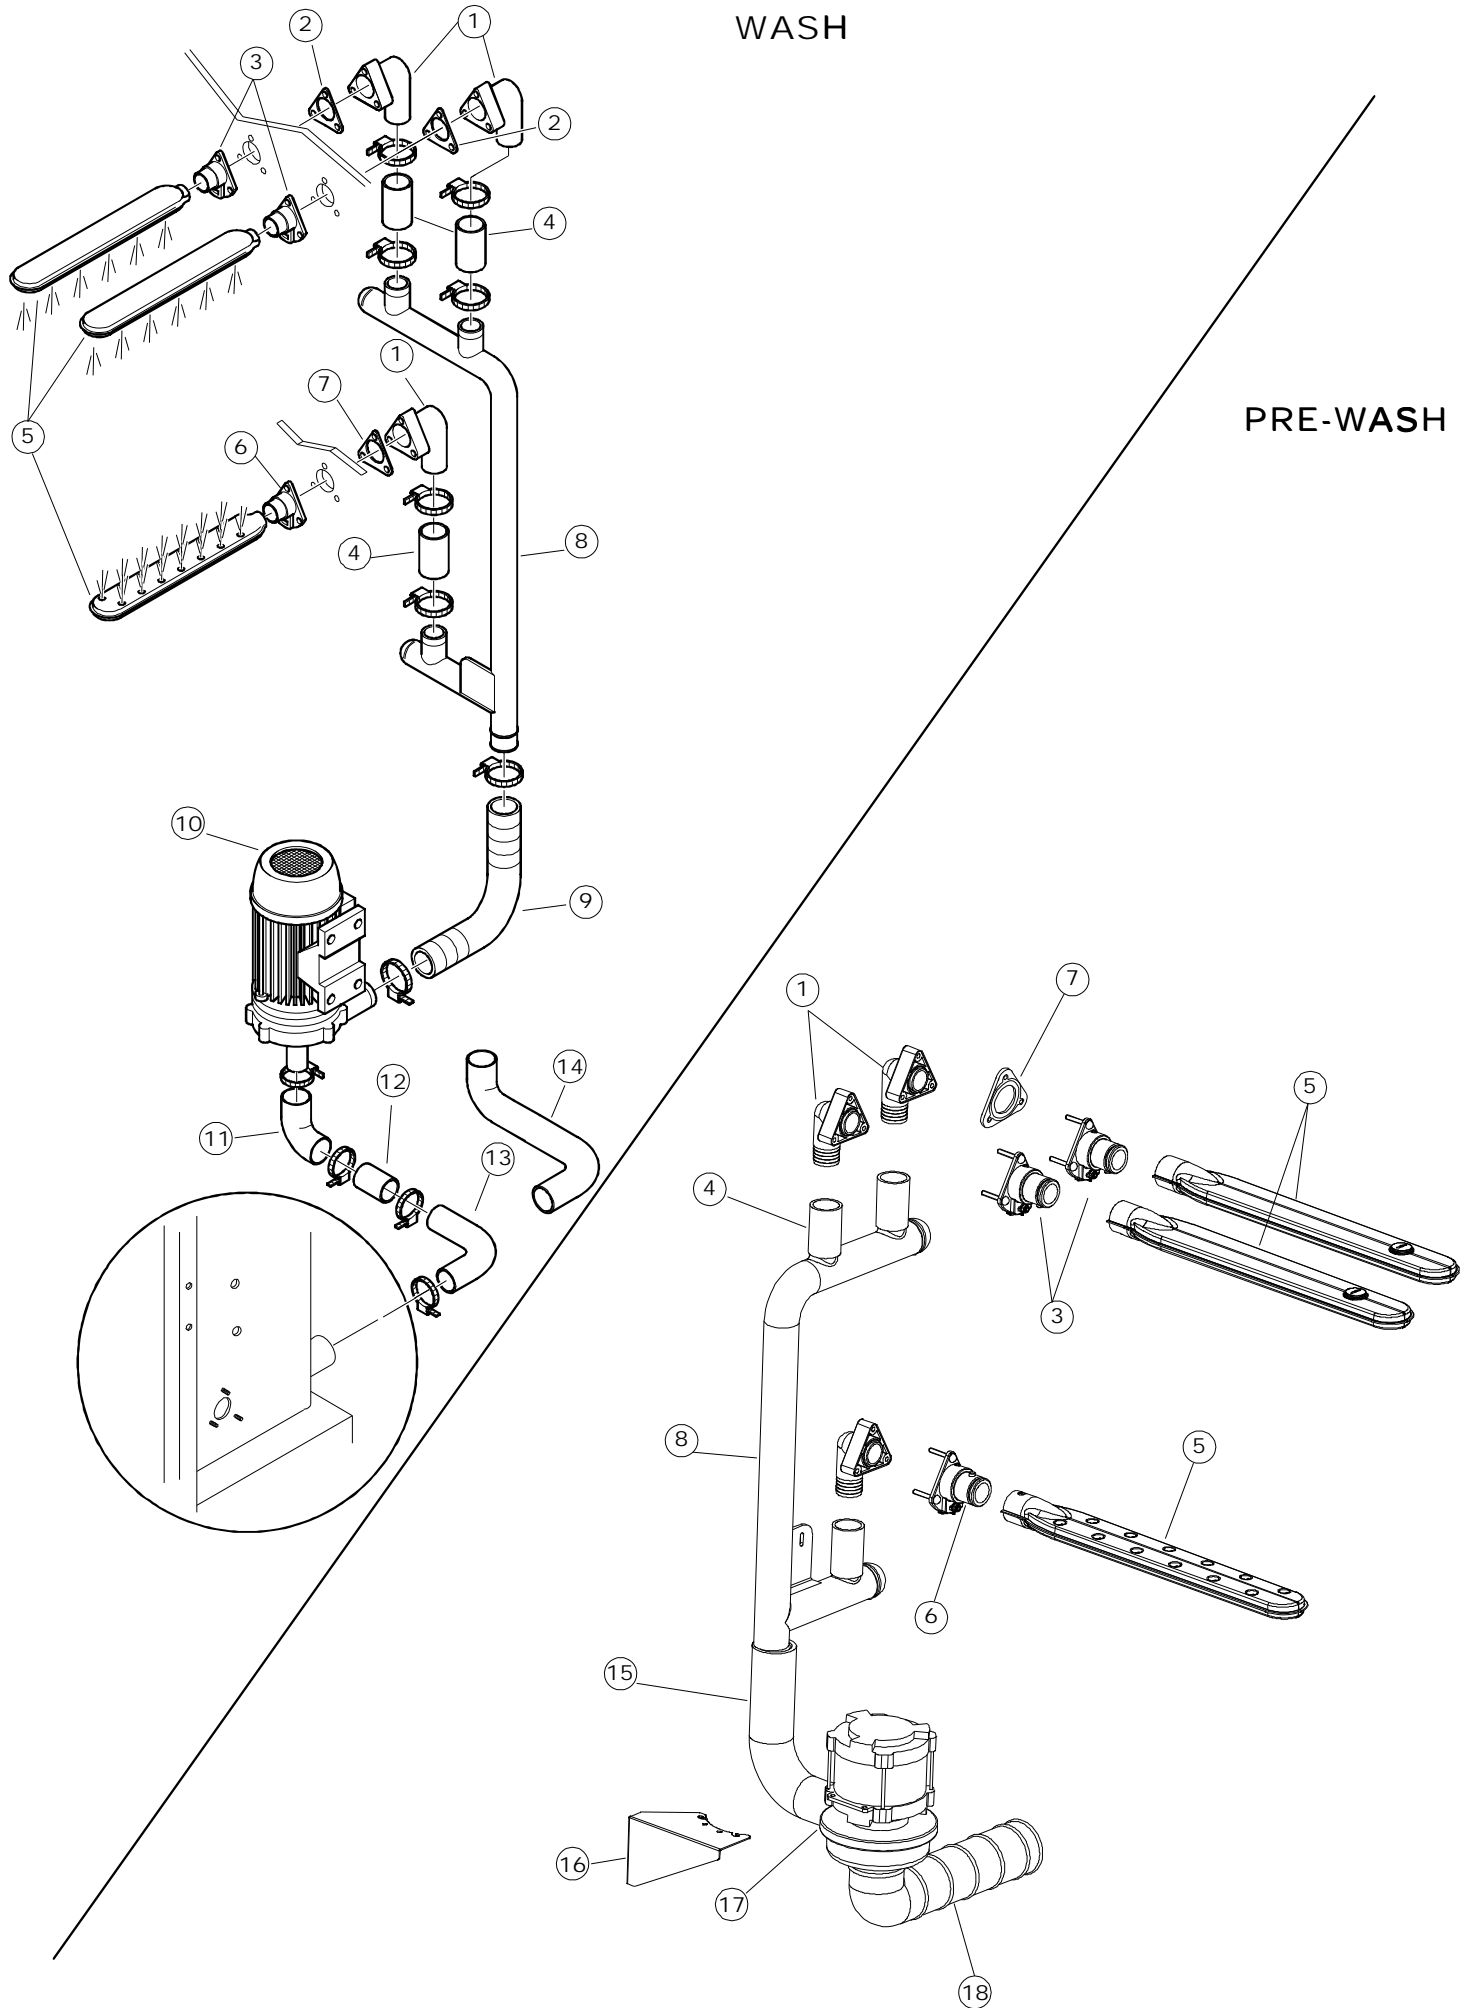

WASH

PRE-WASH