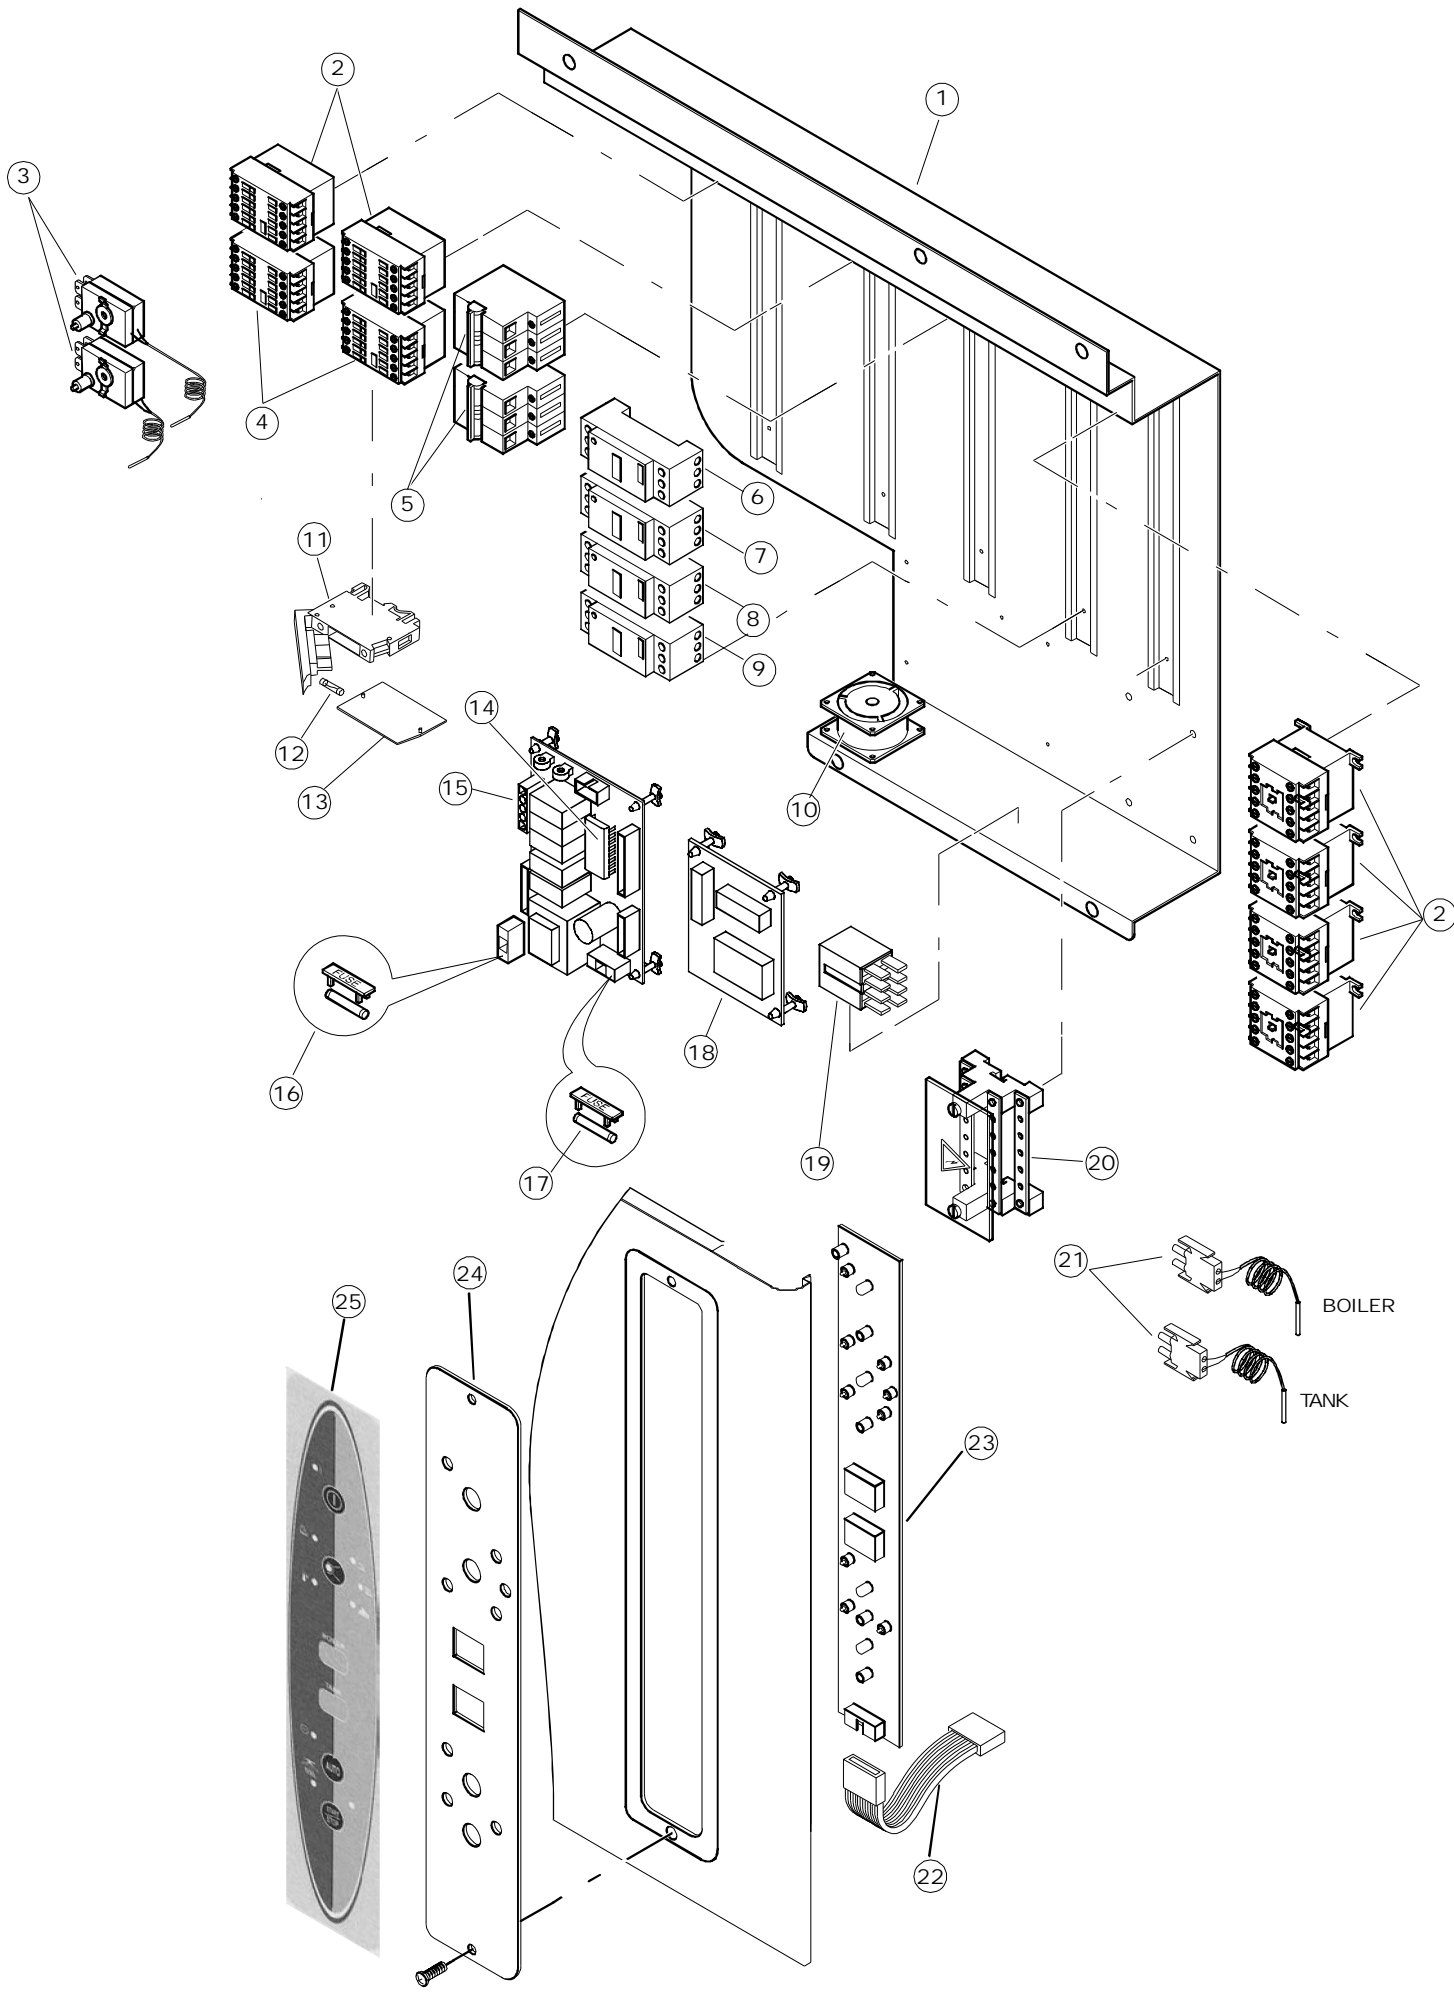

# RIVER 154

RIGHT

LEFT

WASH

PRE-WASH

Seite	Position	Code	Alter Code	Beschreibung		
1	1	77534		SPORTELLO PRELAVAGGIO COMPLETO		
1	2	77560		FEDER KIT		
1	3	75225		BOX STÜTZFEDERN TÜR		
1	4	75226		FEDER-HAKEN		
1	5	77539		RUECKWANDVERKLEIDUNG		
1	6	77541		SUPPORT-CENTER RÜCKSEITE		
1	7	77542		OBERPANEEL		
1	8	75121		STAB, STÜTZE FÜR VORHANG		
1	9	75581		BEFESTIGUNGSWINKEL FUER VORHANG - FERTIGTEIL		
1	10	75120		VORHANG, EINTRITT/AUSTRITT		
1	11	75327		AUSSENENLINKKANAL MIT ECK-DICHTIGKEIT		
1	12	75328		AUSSENENLINKKANAL MIT ECK-DICHTIGKEIT		
1	13	75307		AEUSSERE VORDERPLATTE UNTEN PG FERTIFTEIL		
1	14	75308		INNEREUNTERE VORDERPLATTE PG-FERTIGTEIL		
1	15	77526		HOSE		
1	16	75047		SCHIEBEFÜHRUNG		
1	17	77543		PANEEL		
1	18	926049	DEP45	DRUCKSCHALTER 761999 180-70		
1	19	143005	SPG10	SCHLAUCH TP 5X11 (CASER/15/NL C4N)		
1	20	984005	REB984005	GRUPPO CAMPANA PRESSOST.35/40		
1	21	75064		SICHEREHEITSHAKEN		
1	22	77531		GUIDA CESTELLO PRELAVAGGIO PG FINITA		
1	23	926117	DWP128U	VERSTELLFUSS X HAUB.3LEIT.		
1	24	77567		MONTANTE CENTRALE COMPLETO		
1	25	80159	C.80159	KORB, TANKFILTER RIVER 82/83		
1	26	77540		SIEB		
1	27	77527		COLLEG. INFERIORE PRELAVAGGIO PG. FINITO		
1	28	80159	C.80159	KORB, TANKFILTER RIVER 82/83		
1	29	77546		ABSAUG SIEB DER PUMPE		
1	30	77545		UEBERLAUFROHR		
1	31	77524		NUT		
1	32	77544		ROHRE		
1	33	211002	REB211002	KONTAKT, MAGNET.+KABEL 302N.Ocm25		
1	34	77525		GEBOEGENS		
1	35	75105		BEF. WINKEL		
1	36	77530		KOMPLET WAGEN		
1	37	77528		PARETE DIVISORIA PG.FINITO		
1	38	77529		STAFFA COLLEGAMENTO MODULI PG.FINITO		
2	1	77701		TELAIO PREL-ANGOLO DX		
2	2	77793		MONTANTE ANTERIORE DX COMPLETO		
2	3	77761		CAPPETTA PRELAVAGGIO ANGOLO COMPLETA		
2	4	77794		WAGEN		
2	5	77120		VORHANG EINLAUF/AUSLAUF KORBTR.		
2	6	75380		STEIGBUEGEL		
2	7	77121		LAGER FUER VORHAN		
2	8	80159	C.80159	KORB, TANKFILTER RIVER 82/83		
2	9	77136		STAFFA SOTTOPIANO PG.F		
2	10	77540		SIEB		
2	11	77774		PANNELLO ANTERIORE COMPLETO		
2	12	77782		KORBBAHN - RECHTS		
2	13	77783		KORBBAHN - LINKS		
2	14	77526		HOSE		