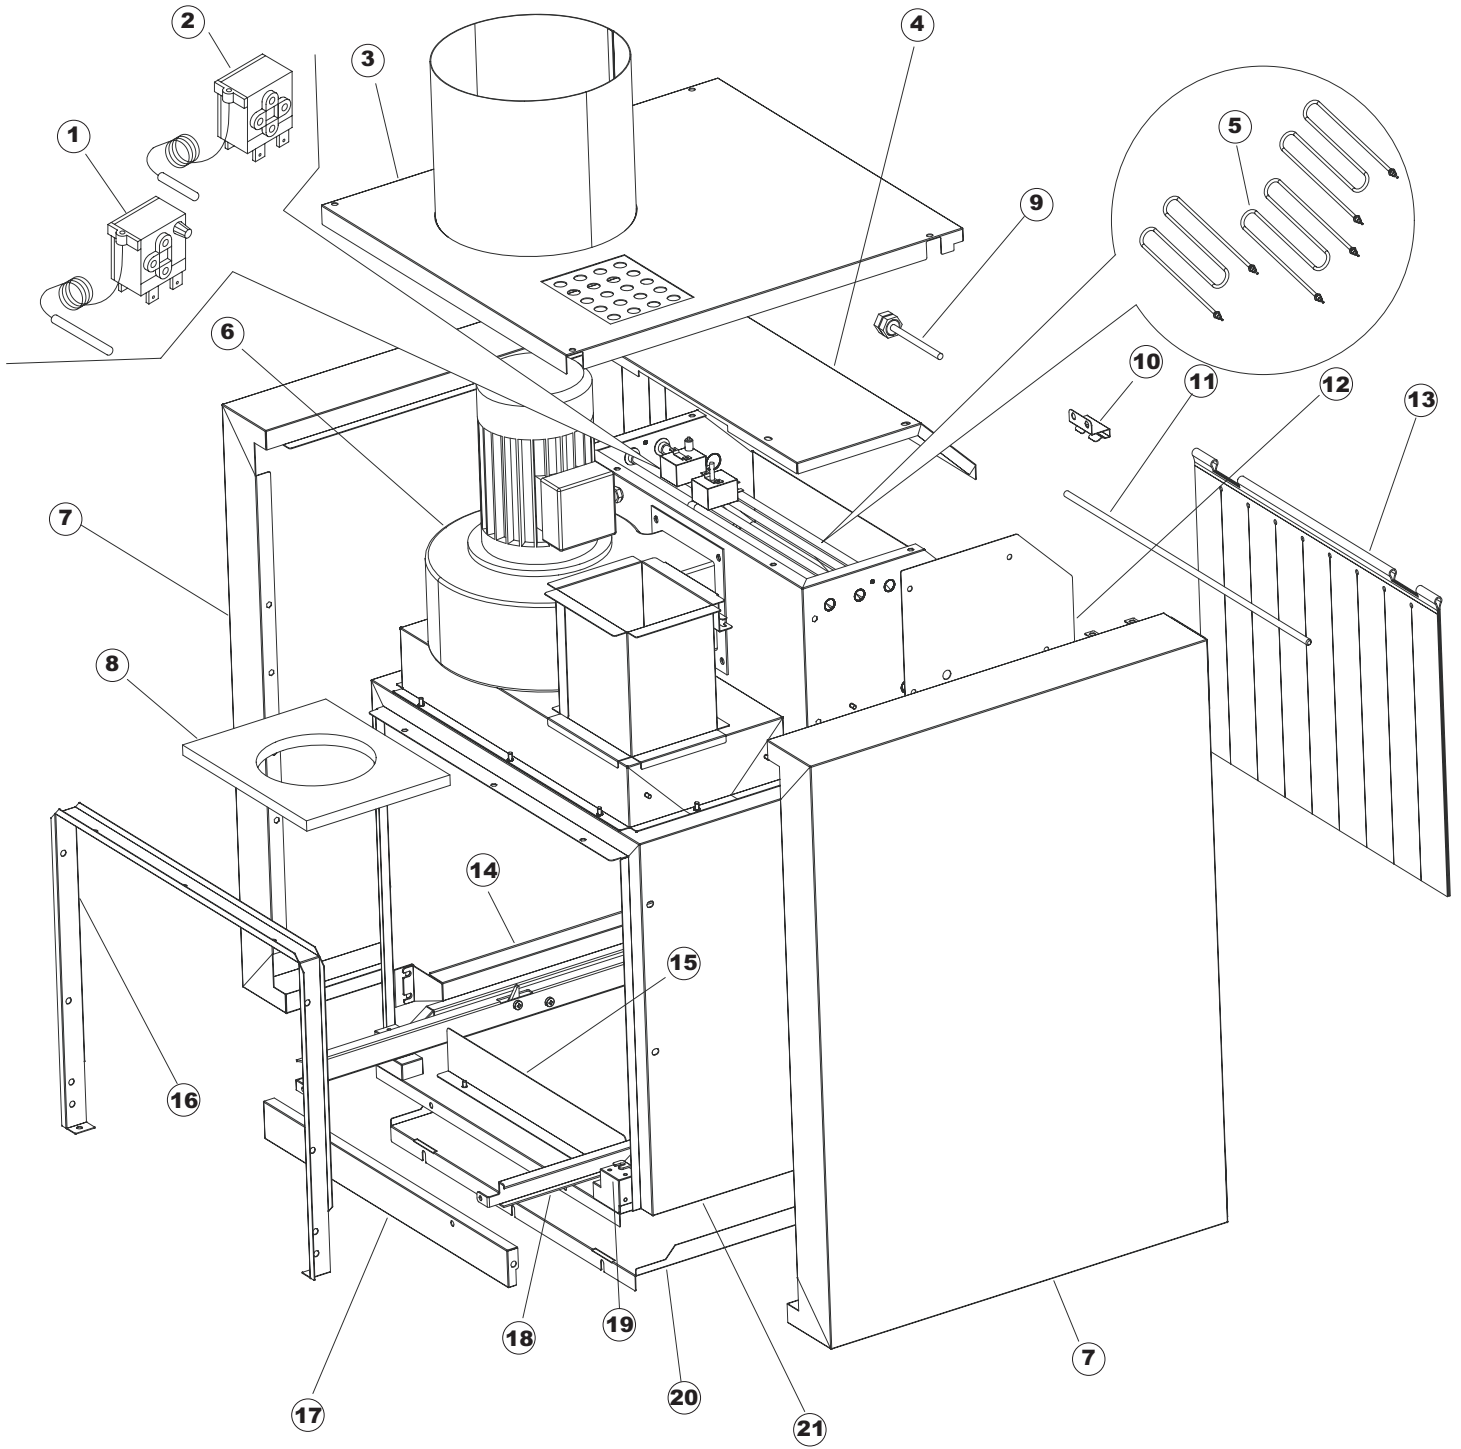

Seite	Position	Code	Alter Code	Beschreibung		
1	1	927106	DRT25	TERMOSTATO 200°C LS1/LIMITE DI SIC.		
1	2	929107	DRT13B	TERMOSTATO BOILER		
1	3	75362		DECKEL KOMPLETT /600MM		
1	4	75376		TAPPO RESISTENZE ASCIUG/600MM PG.F		
1	5	927132	DRE2	ELEMENTO SINGOLO RES.2KW PER ASCIUG.TR.		
1	6	75382		INOX-ABSAUGANLAGE VB52 2P IP55 V230/400		
1	7	75352		PANNELLO ANTERIORE ASCIUG/600MM COMPLETO		
1	8	75385		GUARNIZIONE (ELASTOLEN X105) 15MM		
1	9	929038	DZP22	PORTASONDA TERMOSTATO 55		
1	10	75380		STEIGBUEGEL		
1	11	75121		STAB, STÜTZE FÜR VORHANG		
1	12	75375		TAPPO LATERALE RESI.ASCIUG/600MM LASER		
1	13	75120		VORHANG, EINTRITT/AUSTRITT		
1	14	75367		GUIDA CESTELLO ASCIUGATURA 600 PG FINIT		
1	15	75354		SQUADRA PER FONDOVASCA ASCIUG. LASER		
1	16	75351		SQUADRA COLLEGAM.ASCIUG.600MM PG FINITO		
1	17	75358		FACCIATINA INF.INTER ASCIUG.600MM COMPLE		
1	18	75769		CARRELLO TRAINO ASCIUGATURA COMPLETO		
1	19	75477		SOSTEGNO GUIDE (PLASTICA)		
1	20	75360		NIEDRIGE PLATTE F. TROCKENZONE 600 PG - FERTIG		
1	21	75340		COMPLESSIVO INTER ASCIUG/600MM COMPLETO		
1	22	80350		KONTAKT, 230-50/60HZ 3RT1016-1AP01		
1	23	927038	DEP2F	PORTAFUSIBILE TRIPOLARE GK1-DF