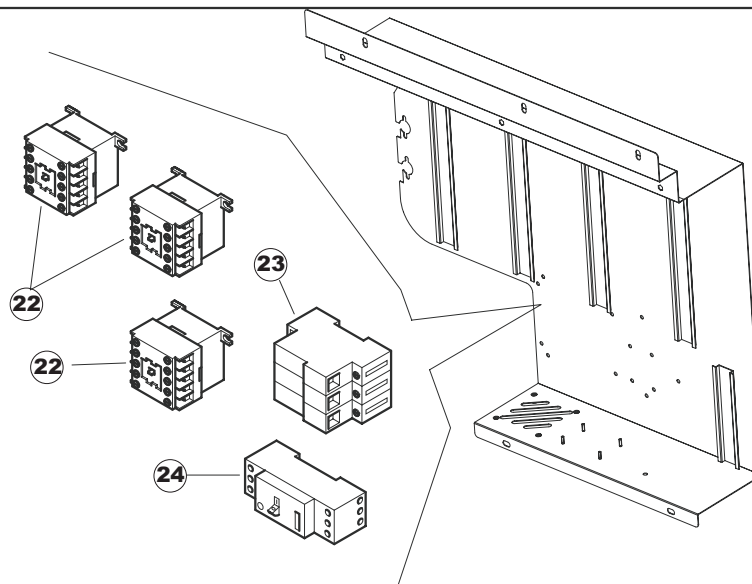

Seite	Position	Code	Alter Code	Beschreibung		
1	1	927106	DRT25	TERMOSTATO 200°C LS1/LIMITE DI SIC.		
1	2	929107	DRT13B	TERMOSTATO BOILER		
1	3	75362		DECKEL KOMPLETT /600MM		
1	4	75376		TAPPO RESISTENZE ASCIUG/600MM PG.F		
1	5	927132	DRE2	ELEMENTO SINGOLO RES.2KW PER ASCIUG.TR.		
1	6	75382		INOX-ABSAUGANLAGE VB52 2P IP55 V230/400		
1	7	75352		PANNELLO ANTERIORE ASCIUG/600MM COMPLETO		
1	8	75385		GUARNIZIONE (ELASTOLEN X105) 15MM		
1	9	929038	DZP22	PORTASONDA TERMOSTATO 55		
1	10	75380		STEIGBUEGEL		
1	11	75121		STAB, STÜTZE FÜR VORHANG		
1	12	75375		TAPPO LATERALE RESI.ASCIUG/600MM LASER		
1	13	75120		VORHANG, EINTRITT/AUSTRITT		
1	14	75367		GUIDA CESTELLO ASCIUGATURA 600 PG FINIT		
1	15	75354		SQUADRA PER FONDOVASCA ASCIUG. LASER		
1	16	75351		SQUADRA COLLEGAM.ASCIUG.600MM PG FINITO		
1	17	75358		FACCIATINA INF.INTER ASCIUG.600MM COMPLE		
1	18	75769		CARRELLO TRAINO ASCIUGATURA COMPLETO		
1	19	75477		SOSTEGNO GUIDE (PLASTICA)		
1	20	75360		NIEDRIGE PLATTE F. TROCKENZONE 600 PG - FERTIG		
1	21	75340		COMPLESSIVO INTER ASCIUG/600MM COMPLETO		
1	22	80350		KONTAKT, 230-50/60HZ 3RT1016-1AP01		
1	23	927038	DEP2F	PORTAFUSIBILE TRIPOLARE GK1-DF