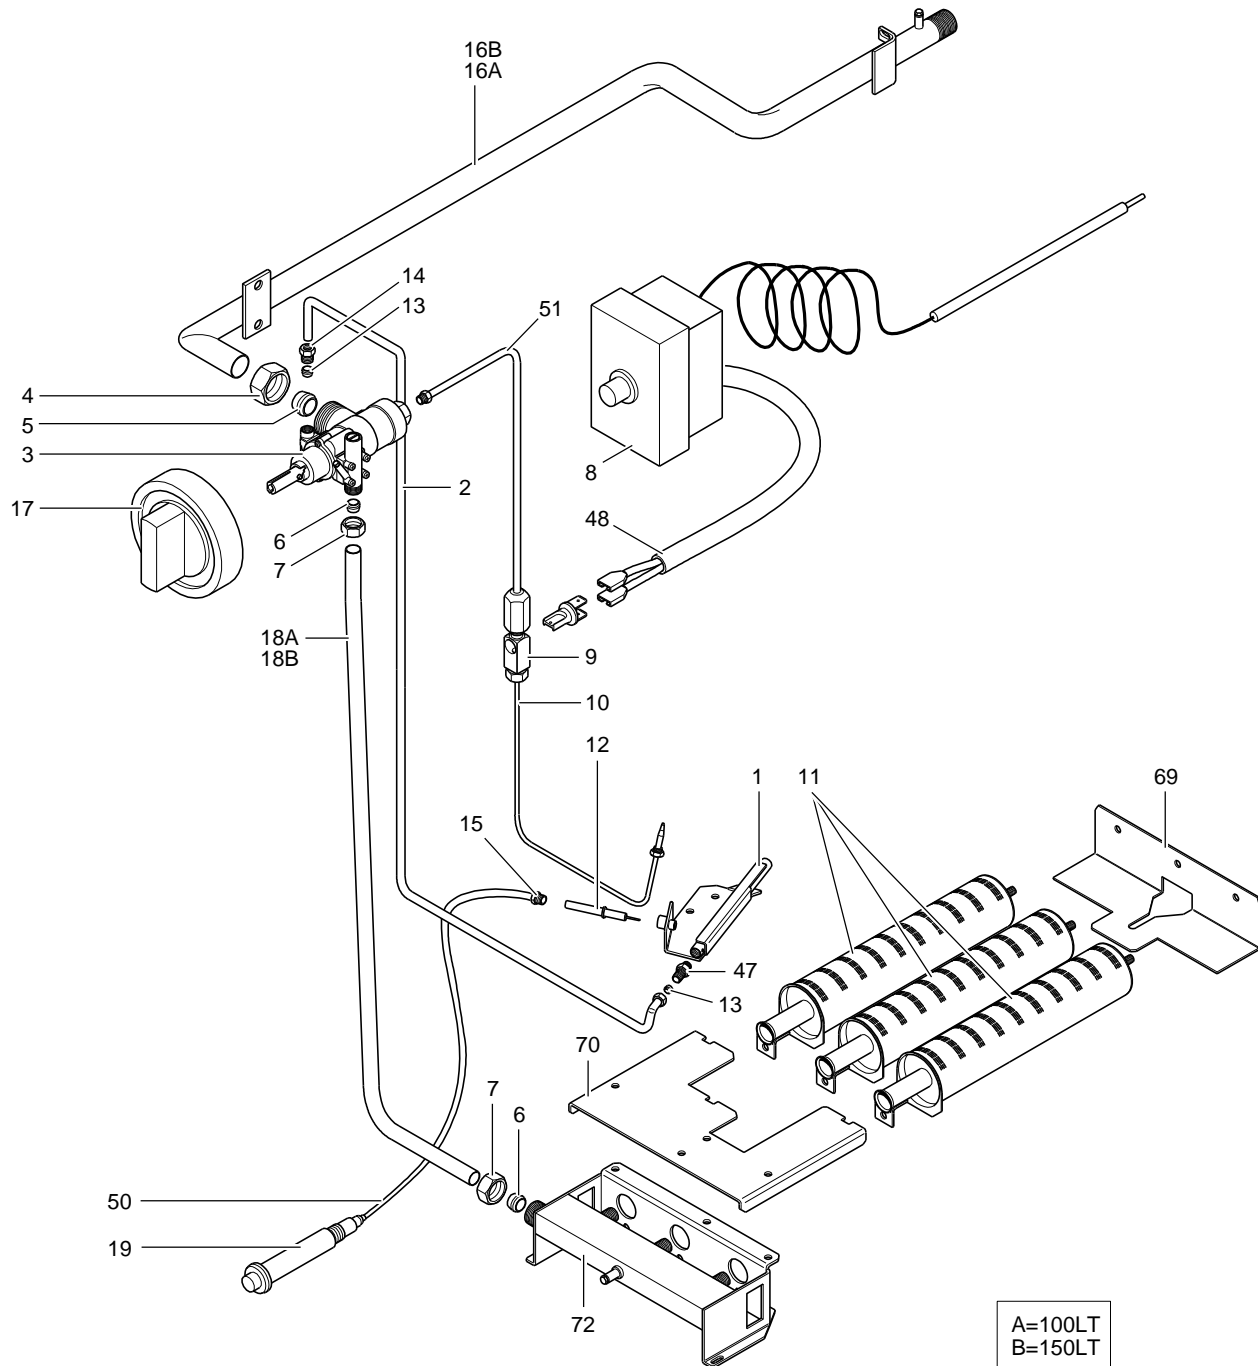

**MAGIS MAGISTRA**

G100I  
G150I

A=100LT  
B=150LT

G100I  
G150I

TAVOLA	POS.	CODICE	ITALIANO	FRANCESE	INGLESE	TEDESCO
TAV.037	1	GACP800065	AS. PILOTA	VEILLEUSE	PILOT	PILOTBRENNER
TAV.037	2	PACP800212	TU.PILOTA BRUC.	TUBE VEILLEUSE	PILOT PIPE	PILOTBRENNERROHR
TAV.037	3	RTCP800019	RUB.V.	ROBINET	TAP	HAHN
TAV.037	4	RTCP800021	CALOTTA RUB.D.20	ECROU POUR ROBINET D.20	NUT FOR TAP D.20	MUTTER FÜR SCHLAUCH D.20
TAV.037	5	RTCP800020	BICONO RUB.D.20	BICONE D.20	DOUBLE CONE D.20	DOPPELKONUS D.20
TAV.037	6	RTCP800023	BICONO RUB.D.16	BICONE D.16	DOUBLE CONE D.16	DOPPELKONUS D.16
TAV.037	7	RTCP800022	CALOTTA RUB.D.16	ECROU POUR ROBINET D.16	NUT FOR TAP D.16	MUTTER FÜR SCHLAUCH D.16
TAV.037	8	RTCP800067	TERMOSTATO LIMIT	THERMOSTAT LIMIT	LIMIT THERMOSTAT	THERMOSTAT LIMIT
TAV.037	9	RTCP800073	RACCORDO INT.T/C.RUB.V.	RACCORD THERMOCOUPLE	THERMOCOUPLE FITTING	ANSCHLUBSTÜCK
TAV.037	10	RTCU700374	T/COPPIA	THERMOCOUPLE	THERMOCOUPLE	THERMOELEMENT
TAV.037	11	RTCU800335	BRUC.CENT.	BRÛLEUR CENTRALE	CENTRAL BURNER	MITTLERER BRENNER
TAV.037	12	RTCU900010	CAND.ROT.	BOUGIE OXIDE RONDE	ROUND SPARK	ZÜNDKERZE
TAV.037	13	RTCU900018	BICONO D.6	BICONE D.6	DOUBLE CONE D.6	DOPPELKONUS D.6
TAV.037	14	RTCU800339	CALOTTA D.6	ECROU D.6	NUT D.6	MUTTER D.6
TAV.037	15	RTCU900215	RACCORDO CAND.PIL.ST.	RACCORD POUR BOUGIE VEILLEUSE	FITTING FOR PILOT SPARK PLUG	ANSCHLUSSTÜCK
TAV.037	16A	162902	AS.RAMPA	RAMPE	RAMP	RAMPE
TAV.037	16B	160452	AS.RAMPA	RAMPE	RAMP	RAMPE
TAV.037	17	164360	MANOP.RUB.V.+ANELLO	POIGNÉE ROBINET+ANNEAU	TAP KNOB+RING	HAHNKUGELGRIFF+RING
TAV.037	18A	163274	TUBO ALIMENTAZIONE BRUCIATORE	TUBE ALIMENTATION BRULEUR	BURNER FEEDING PIPE	BRENNERVERSORUNGSRÖHR
TAV.037	18B	164997	TUBO ALIMENTAZIONE BRUCIATORE	TUBE ALIMENTATION BRULEUR	BURNER FEEDING PIPE	BRENNERVERSORUNGSRÖHR
TAV.037	19	RTCU700020	ACC.PIEZO+DADO	ALLUMAGE PIEZO + ECROU	PIEZO IGNITION + NUT	PIEZOELEKTRISCHER ANZÜNDER + MUTTER
TAV.037	20	RTBF900013	CERN.P.A.	CHARNIÈRE PORTE	DOOR HINGE	TÜRANGEL
TAV.037	21	RTCU600075	RUB.CAR.ACQ.	WATER TAP	ROBINET DE L'EAU	WASSERHAHN
TAV.037	22	RTCP800024	EROGATORE ACQUA	DISTRIBUETUR DE L'EAU	WATER DISTRIBUTOR	WASSERVERSORGER
TAV.037	23	RTCP800026	MOLLA CERNIERA	RESSORT DE LA CHARNIÈRE	HINGE SPRING	MANOMETER
TAV.037	24	RTCP800064	VALV.SIC.	SOUPAPE DE SÛRETÉ	SAFETY VALVE	SICHERHEITSENTIL
TAV.037	25	RTCP700003	RUB.CAR.ACQ.	ROBINET DE L'EAU	WATER TAP	WASSERHAHN
TAV.037	26	RTCP800163	TU.FLES+G.AL.RUB.LIV.	TUYAU	PIPE FLEXIBLE	ROHR FLEXIBEL
TAV.037	27	RTCP800065	RUB.LIVELLO	ROBINET NIVEAU	LEVEL COCK	PEGELHAHN
TAV.037	28	RTCP900004	RUB.SCA.	ROBINET DE DECHARGE DE L'EAU	WATER DISCHARGE TAP	ABLASSHAHN
TAV.037	29	RTCP900018	BORCHIA	CLOU	BOSS	AUFLAGE
TAV.037	30	161827	TERMOMET.D.52/250	THERMOMETRE	THERMOMETER	THERMOMETER
TAV.037	31	160028	SQ.FIS.CRUSCOTTO	ÉGUERRE DE FIXAGE DU PANNEAU DE CONTRÔLE	BRACKET TO FIX THE CONTROL PANEL	STEUERTAFELBEFESTIGUNGSWINKEL
TAV.037	32	160270	MANIGLIA NICH.SAT.	POIGNÉE	COVER	HANDGRIFF
TAV.037	33	GACU800014	GRIGLIA CAM.	GRILLE DE PLAQUE	WORK PLANE GRATE	PLATTENROST
TAV.037	34A	162867	C/PORTE	CONTRE PORTE	COUNTER DOOR	GEGENTÜR
TAV.037	34B	162885	C/PORTE	CONTRE PORTE	COUNTER DOOR	GEGENTÜR
TAV.037	35A	162868	PORTA	PORTE	DOOR	TÜR
TAV.037	35B	162884	PORTA	PORTE	DOOR	TÜR
TAV.037	36	162676	FIANCO DX	CÔTÉ DROITE	RIGHT SIDE	RECHTE SEITE
TAV.037	37	162677	FIANCO SX	CÔTÉ GAUCHE	LEFT SIDE	LINKE SEITE
TAV.037	38	163177	AS.CRUSCOTTO	PANNEAU DE CONTRÔLE	CONTROL PANEL	STIRNBRETT
TAV.037	39	164362	MAN.RUB.CAR.ACQ.+ANELLO ACQUA FREDDA	POIGNÉE ROBINET EAU+ANNEAU	WATER TAP KNOB+RING	HAHNKUGELGRIFF+RING
TAV.037		164390	MAN.RUB.CAR.ACQ.+ANELLO ACQUA CALDA	POIGNÉE ROBINET EAU+ANNEAU	WATER TAP KNOB+RING	HAHNKUGELGRIFF+RING
TAV.037	40A	164282	AS.PENTOLA	RÉCIPIENT	BOWL	TOPFBEHÄLTER
TAV.037	40B	164284	AS.PENTOLA	RÉCIPIENT	BOWL	TOPFBEHÄLTER
TAV.037	41	160676	MANIGLIA COPERCHIO	POIGNÉE DU COUVERCLE	COVER HANDLE	TOPFDECKEL
TAV.037	42	160927	NIPLES	NIPLES	NIPLES	NIPPEL
TAV.037	43	162267	PIEDINO	PIED	FOOT	FUSS
TAV.037	44A	162870	FACCIATA EST.	DEVANTURE EATERNE	EXTERNAL FACE	EXTERNAL FACE
TAV.037	44B	162880	FACCIATA EST.	DEVANTURE EATERNE	EXTERNAL FACE	EXTERNAL FACE
TAV.037	45	164809	AS. ATTACCO SCARICO ACQUA	ATTAQUE DE DECHARGE DE L'EAU	WATER DISCHARGE CONNECTION	ABLASS
TAV.037	46	PACP800010	TU.FLES+G. AL.RUB.IMB.	TUYAU	PIPE FLEXIBLE	ROHR FLEXIBEL