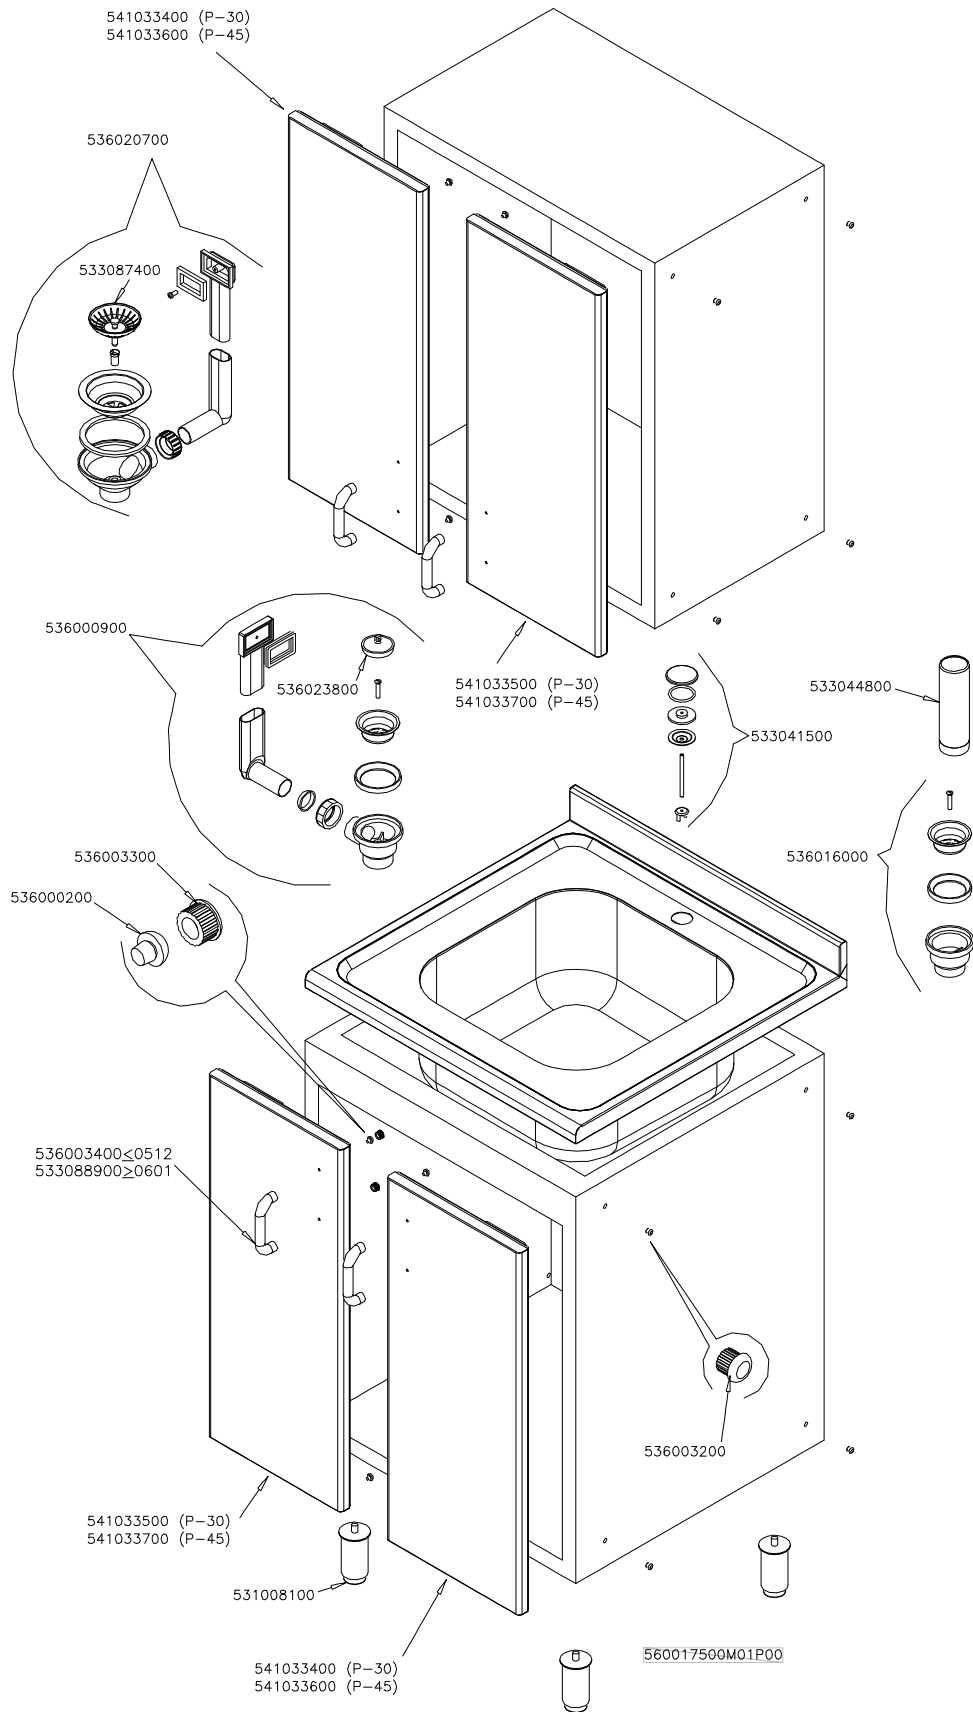

# MAGIC SNACK 60

SHINE KITCHEN

**BP/30DX BP/30SX BP/45DX BP/45SX BP/60 BP/90 BP/120 BP/135 BA/80 BAL/80 BPL/45DX  
BPL/45SX BPL/60 BPL/90 BPL/120 BPL/135 PP/30DX PP/30SX PP/45DX PP/45SX PP/60 PP/90  
PP/120 PP/135 PPS/60 PPS/90 PA/80**

Page	Pos	Code	Description
001		541033400	RIGHT DOOR 300
001		536020700	UPPER DRAIN FOR SINK 1-3"1/2
001		533087400	DRAIN CAP 3"1/2
001		536000900	UPPER DRAIN FOR SINK
001		536023800	DRAIN CAP 1"1/2
001		541033500	LEFT DOOR 300
001		533044800	OVERFLOW D.47 H.160 65LINE
001		533041500	PLUG COVERHOLE FOR SINK UNIT
001		536016000	DRAIN GRID D.49 SNACK 65
001		536003300	COVERHOLE §12
001		536000200	D.12 H.4 BUMPER
001		536003400	SILVER HANDLE 60/SK
001		533088900	
001		531008100	ADJUSTABLE LEG H9 CHROME
001		536003200	CHROME COVERHOLE §8