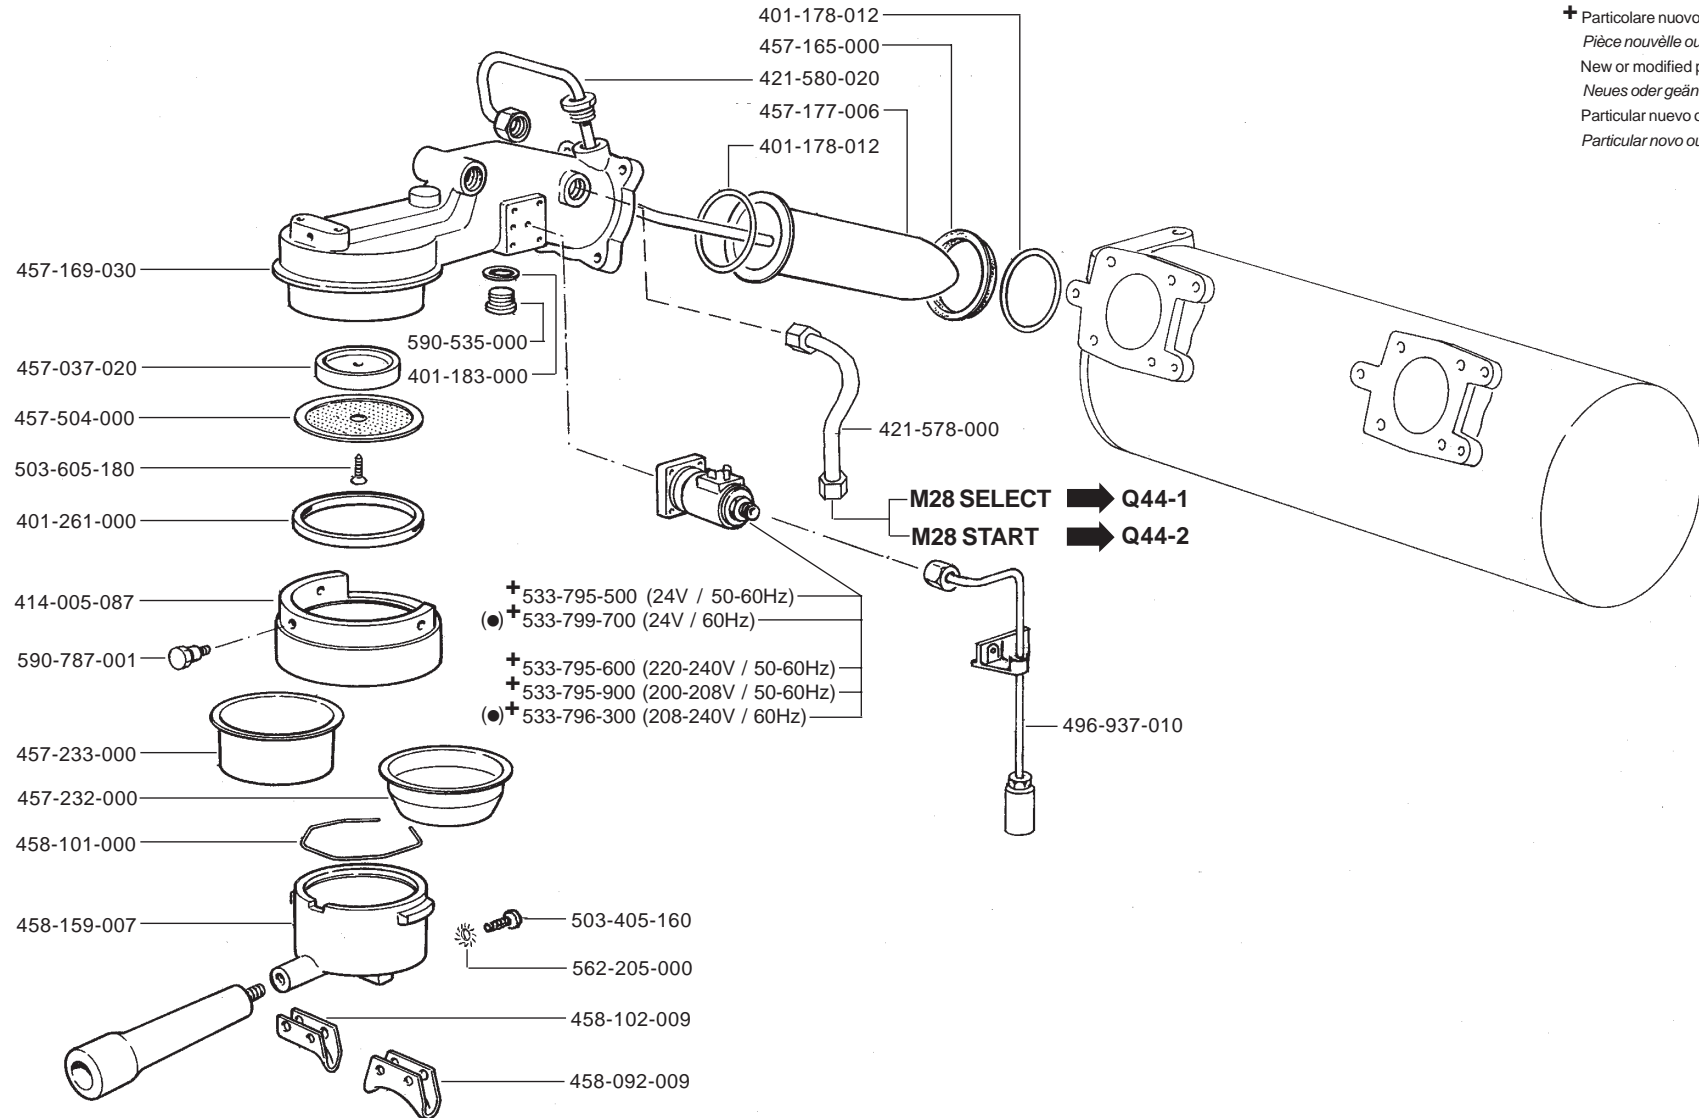

(●) Only for North-America market

+ Particolare nuovo o modificato
Pièce nouvelle ou modifiée
New or modified part
Neues oder geändertes teil
Particular nuevo o modificado
Particular novo ou modificado