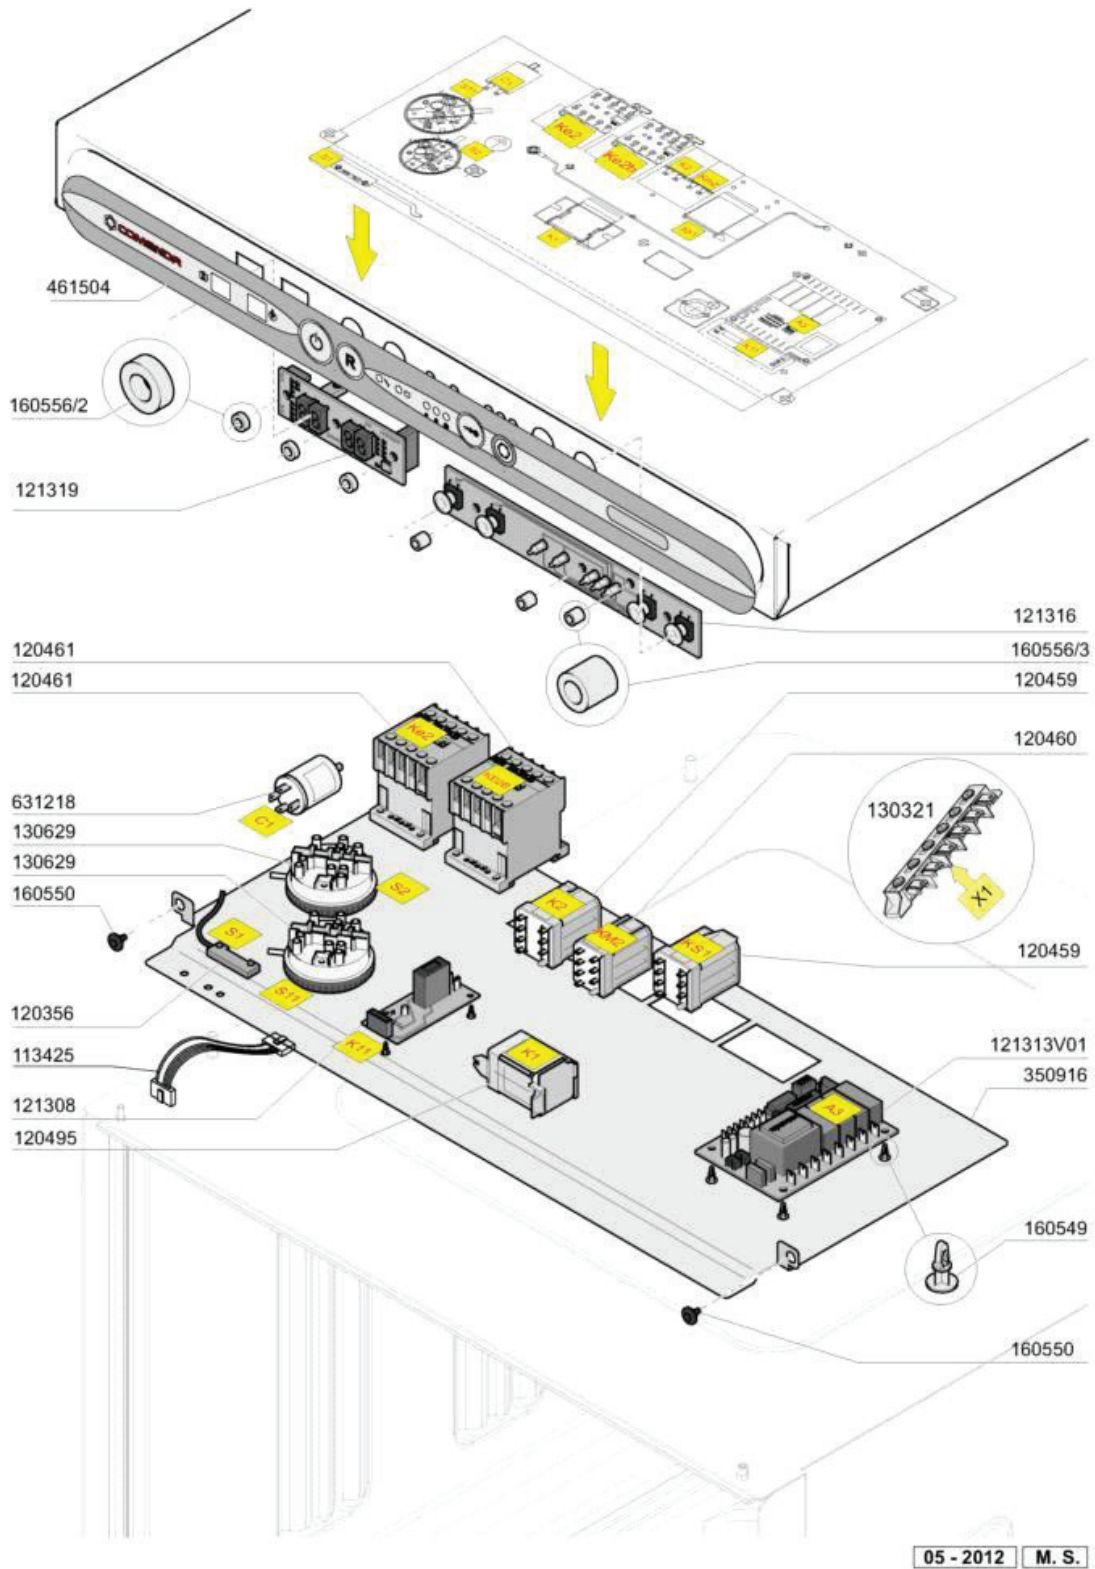

- 1 hood
- 2 tank
- 3 wash and rinse arm
- 4 wash
- 5 rinse rcd+add
- 6 pump
- 7 thermostat/solenoid valve
- 8 control box rcd+add
- 9 drain pump
- 10 Rinse aid injector
- 11 Detergent dispenser

02 - 2012 M. S.

10-2011 M. SA.

01 - 2012 M. S.

Risciacquo - Rincage - Rinse - Aclarado - Nachspülpumpe

10- 2011 | M. SA.

11 - 2011 M. S.

02 - 2012 | M. SA.

04 - 2007 S. AG.

**NEW**  
2006