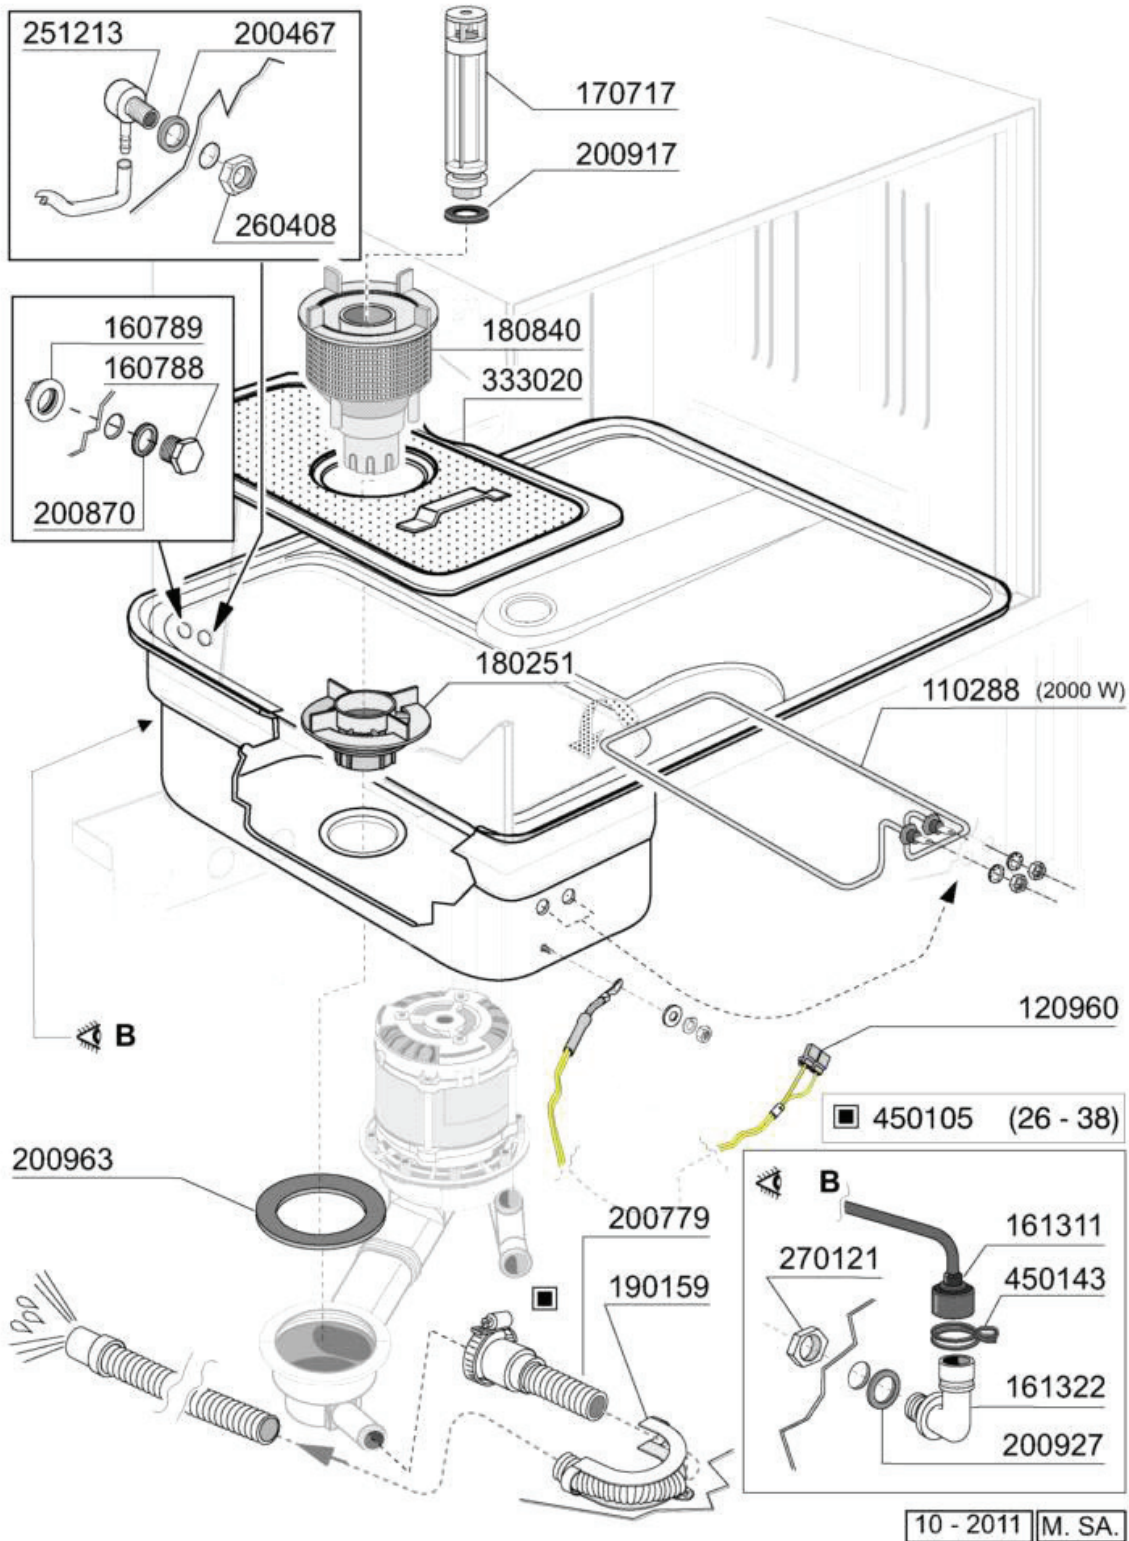

- 1 hood
- 2 tank
- 3 wash and rinse arm
- 4 wash
- 5 rinse rcd+add
- 6 pump
- 7 thermostat/solenoid valve
- 8 control box rcd+add
- 9 drain pump
- 10 Rinse aid injector
- 11 Detergent dispenser

02 - 2012 M. S.

10-2011 M. SA.

01 - 2012 M. S.

Risciacquo - Rincage - Rinse - Aclarado - Nachspülpumpe

10- 2011 | M. SA.

11 - 2011 M. S.

02 - 2012 | M. SA.

04 - 2007 S. AG.

**NEW**  
2006