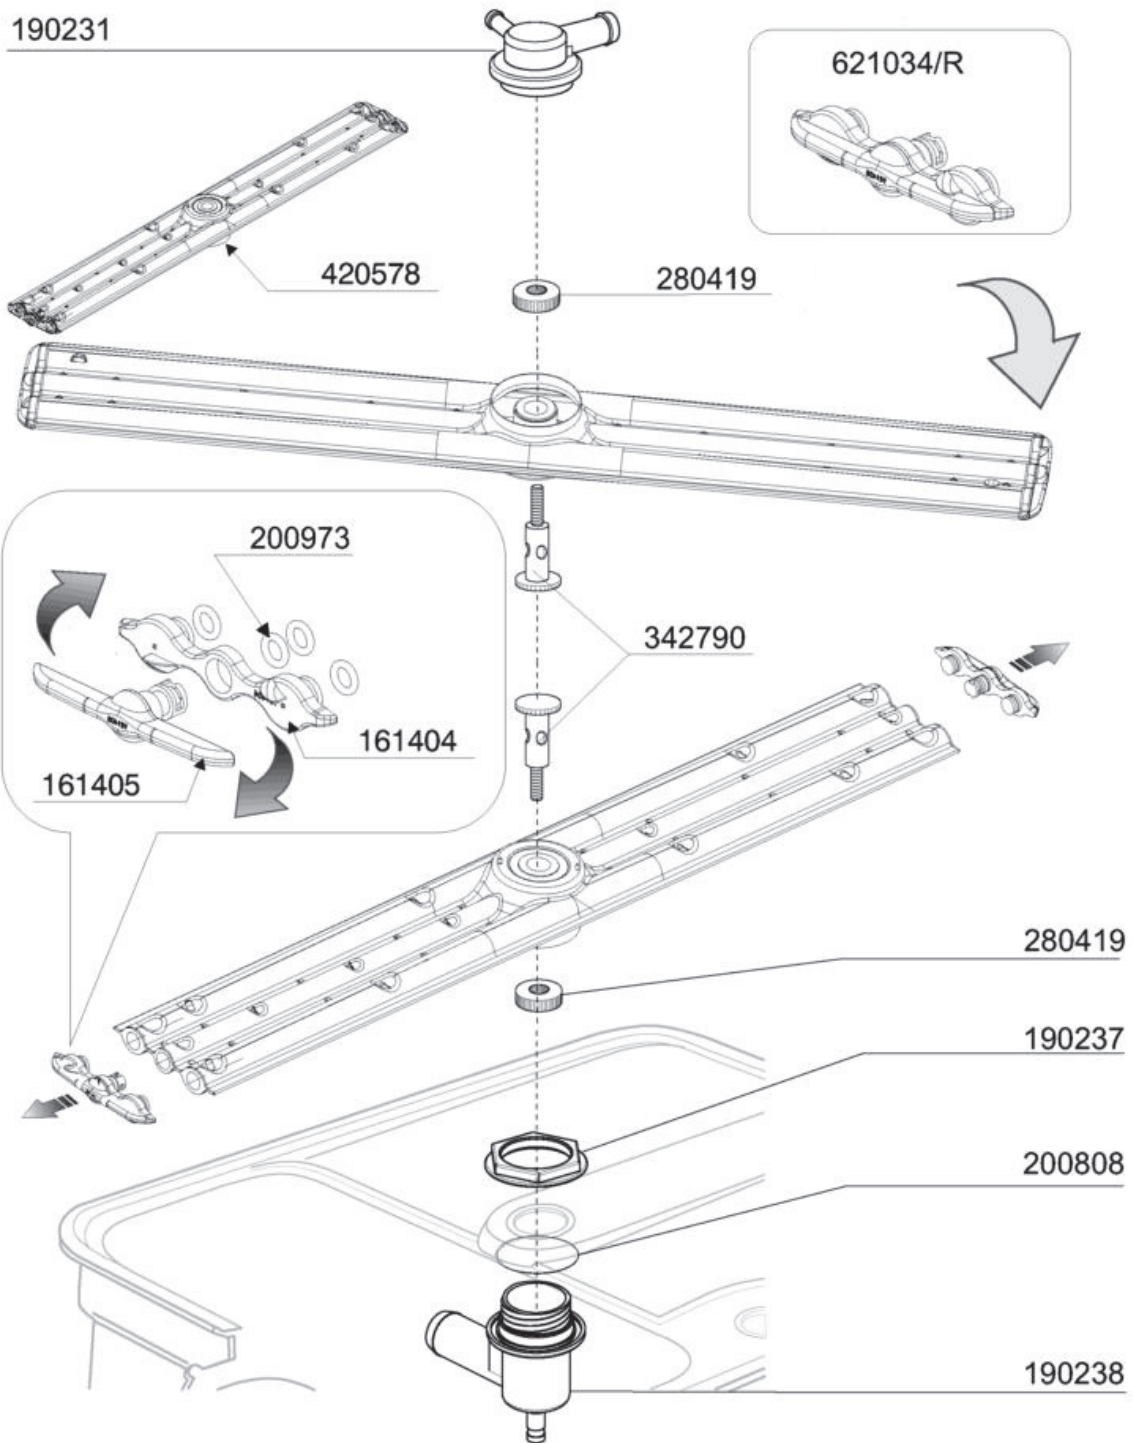

- 1 hood
- 2 tank
- 3 wash and rinse arm
- 4 wash
- 5 rinse rcd+add
- 6 pump
- 7 thermostat/solenoid valve
- 8 control box rcd+add
- 9 drain pump
- 10 Rinse aid injector
- 11 Detergent dispenser

02 - 2012 M. S.

10-2011 M. SA.

01 - 2012 M. S.

Risciacquo - Rincage - Rinse - Aclarado - Nachspülpumpe

10- 2011 | M. SA.

11 - 2011 M. S.

02 - 2012 | M. SA.

04 - 2007 S. AG.

**NEW**  
2006