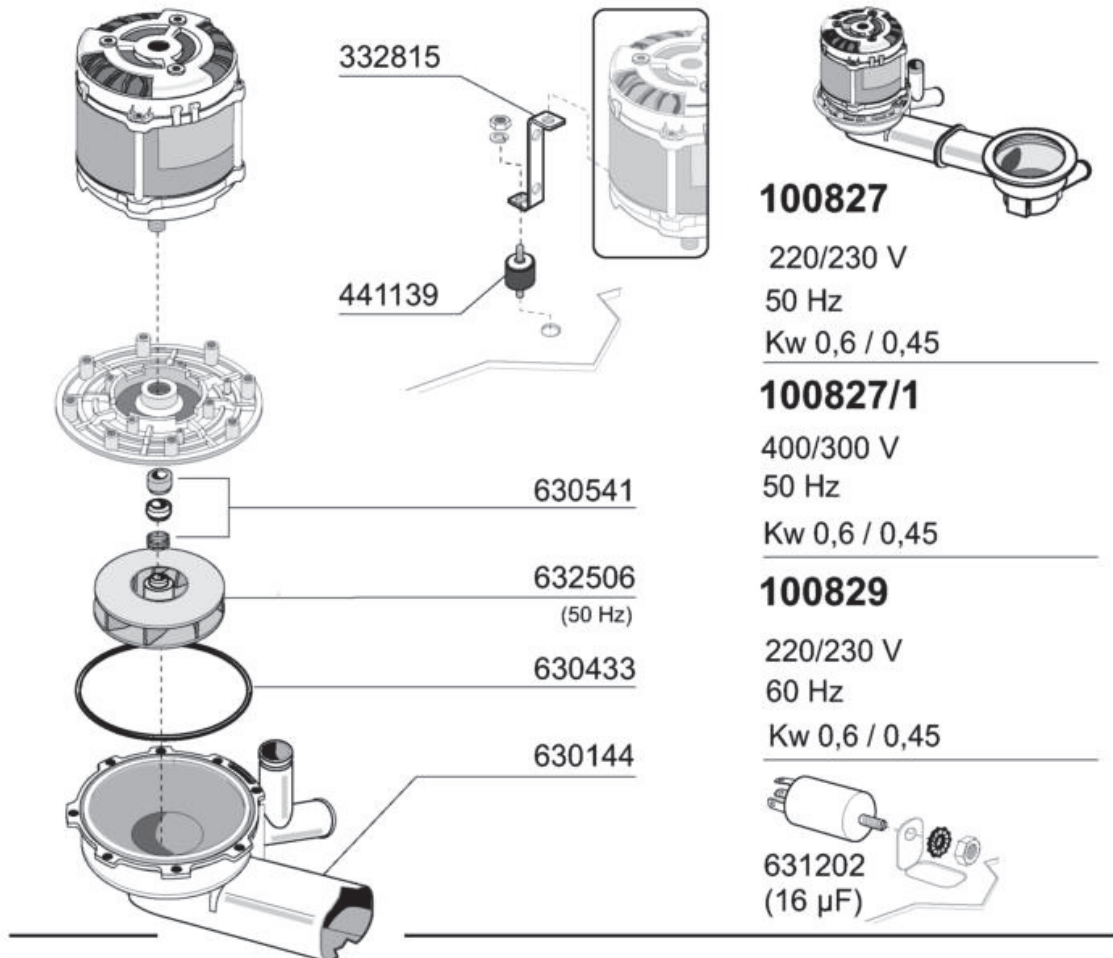

- 1 hood
- 2 tank
- 3 wash and rinse arm
- 4 wash
- 5 rinse rcd+add
- 6 pump
- 7 thermostat/solenoid valve
- 8 control box rcd+add
- 9 drain pump
- 10 Rinse aid injector
- 11 Detergent dispenser

02 - 2012 M. S.

10-2011 M. SA.

01 - 2012 M. S.

Risciacquo - Rincage - Rinse - Aclarado - Nachspülpumpe

10- 2011 | M. SA.

11 - 2011 M. S.

02 - 2012 | M. SA.

04 - 2007 S. AG.

**NEW**  
2006