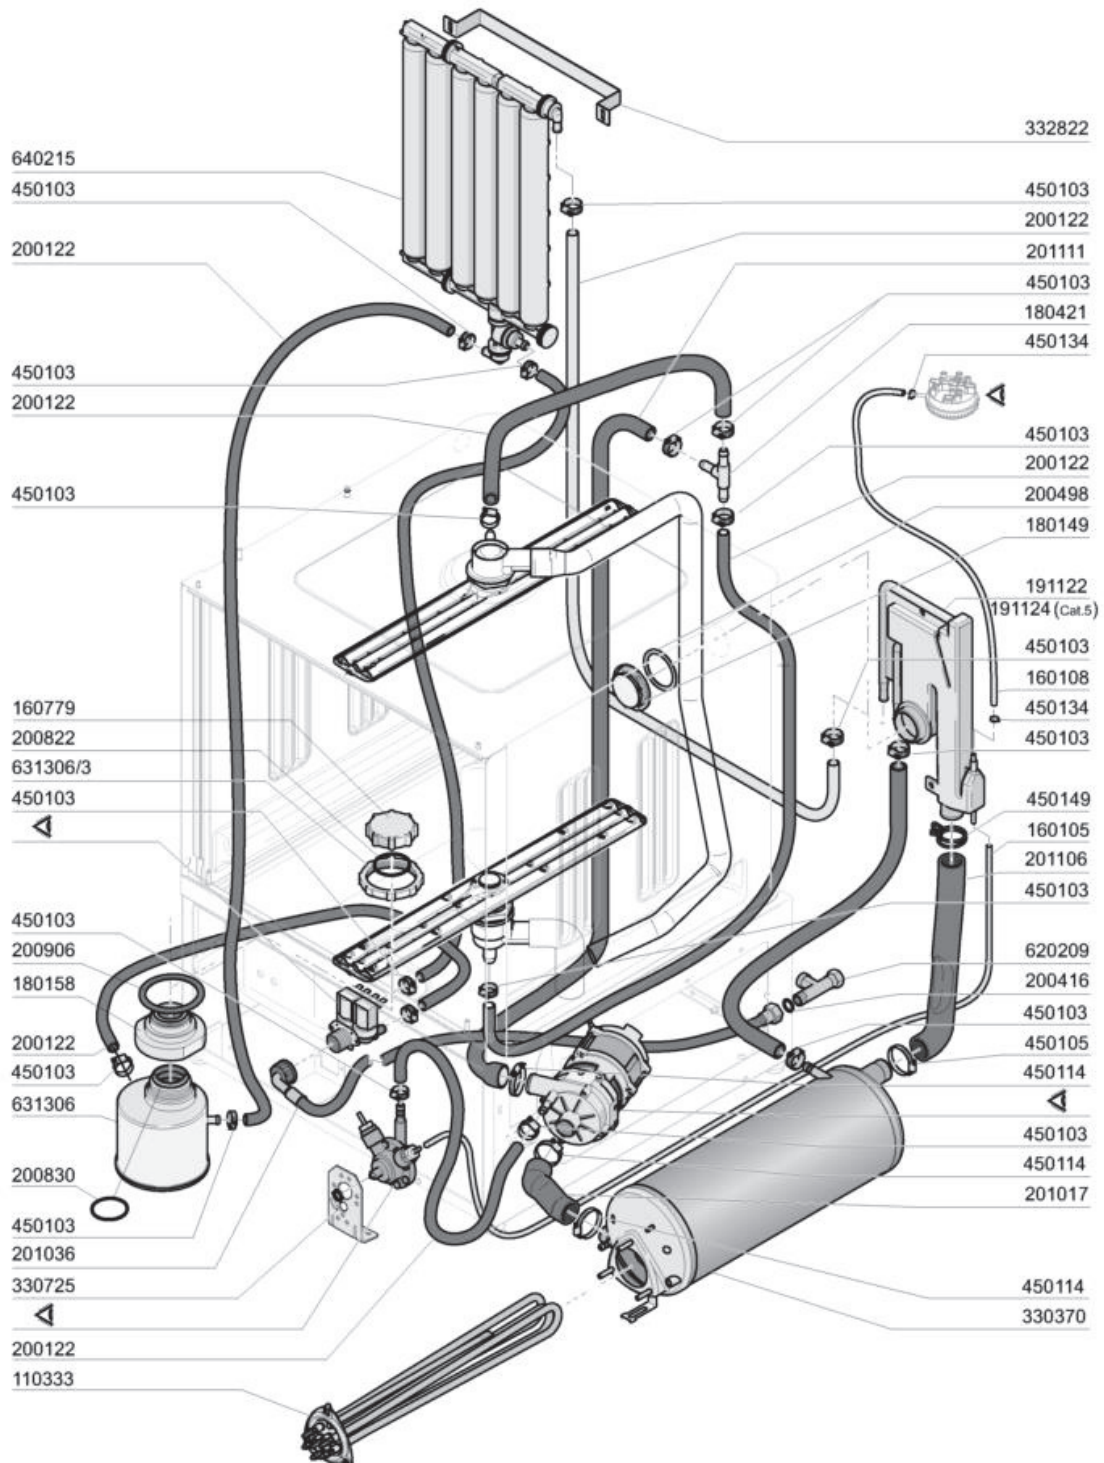

- 1 hood
- 2 tank
- 3 wash and rinse arm
- 4 wash
- 5 rinse rcd+add
- 6 pump
- 7 thermostat/solenoid valve
- 8 control box rcd+add
- 9 drain pump
- 10 Rinse aid injector
- 11 Detergent dispenser

02 - 2012 M. S.

10-2011 M. SA.

01 - 2012 M. S.

Risciacquo - Rincage - Rinse - Aclarado - Nachspülpumpe

10- 2011 | M. SA.

11 - 2011 M. S.

02 - 2012 | M. SA.

04 - 2007 S. AG.

**NEW**  
2006