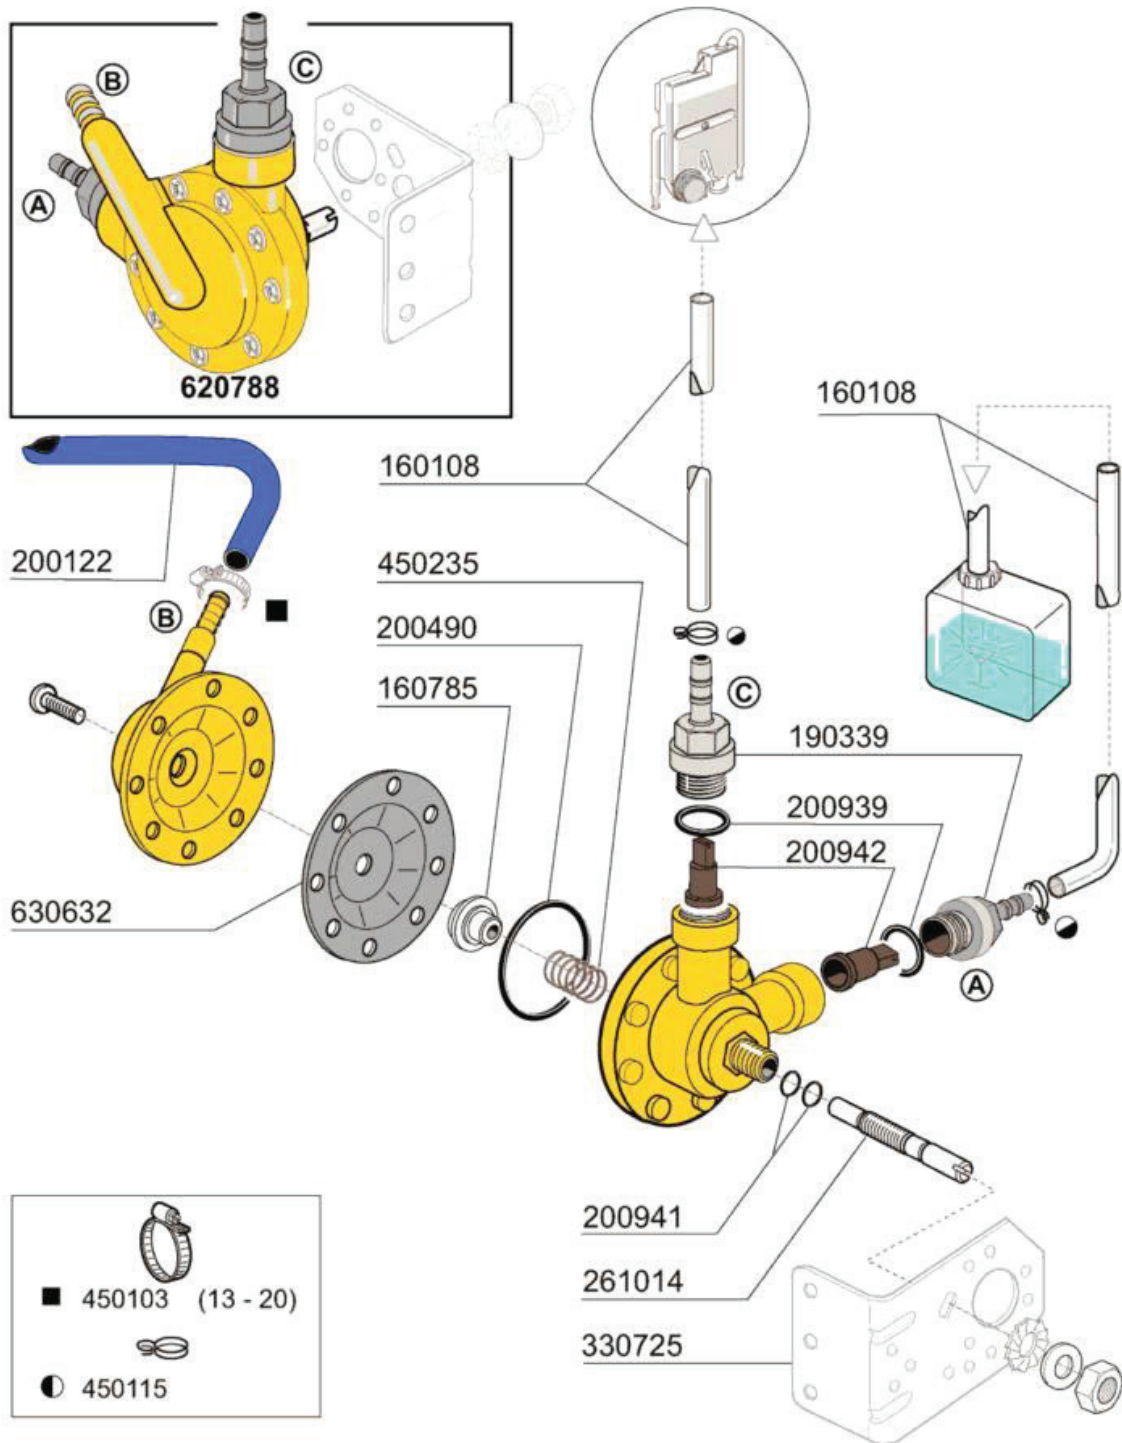

- 1 hood
- 2 tank
- 3 wash and rinse arm
- 4 wash
- 5 rinse rcd+add
- 6 pump
- 7 thermostat/solenoid valve
- 8 control box rcd+add
- 9 drain pump
- 10 Rinse aid injector
- 11 Detergent dispenser

02 - 2012 M. S.

10-2011 M. SA.

01 - 2012 M. S.

Risciacquo - Rincage - Rinse - Aclarado - Nachspülpumpe

10- 2011 | M. SA.

11 - 2011 M. S.

02 - 2012 | M. SA.

04 - 2007 S. AG.

**NEW**  
2006