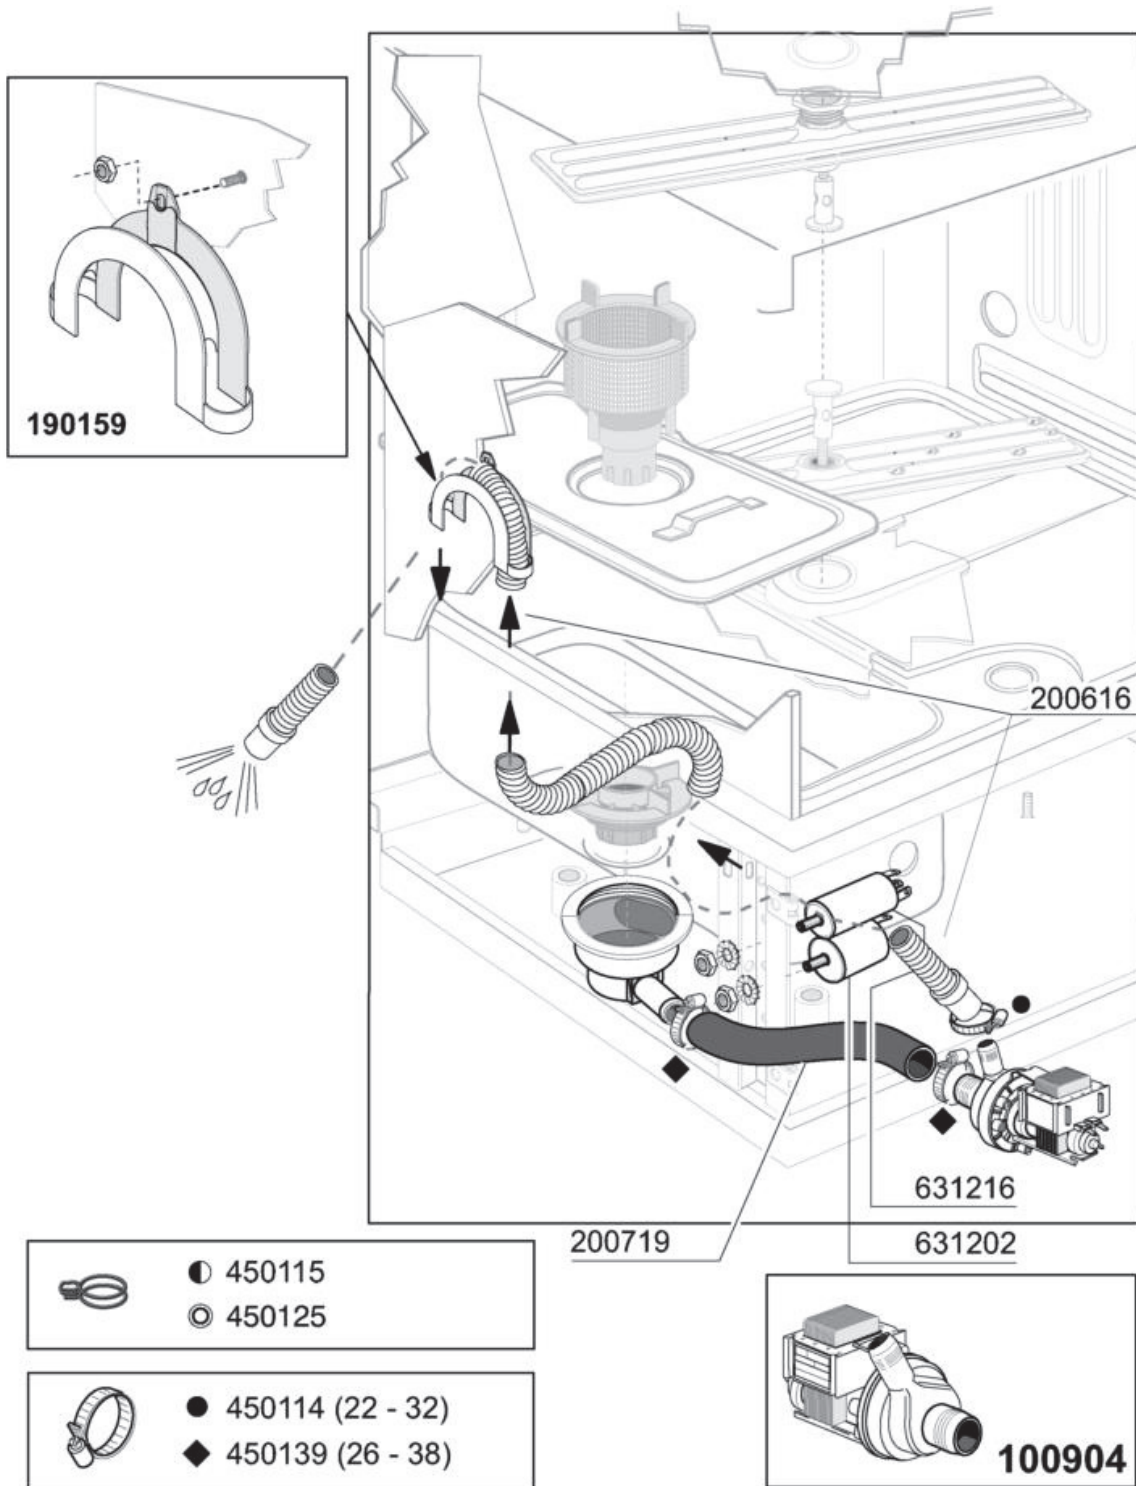

- 1 hood
- 2 tank
- 3 wash and rinse arm
- 4 wash
- 5 rinse rcd+add
- 6 pump
- 7 thermostat/solenoid valve
- 8 control box rcd+add
- 9 drain pump
- 10 Rinse aid injector
- 11 Detergent dispenser

02 - 2012 M. S.

10-2011 M. SA.

01 - 2012 M. S.

Risciacquo - Rincage - Rinse - Aclarado - Nachspülpumpe

10- 2011 | M. SA.

11 - 2011 M. S.

02 - 2012 | M. SA.

04 - 2007 S. AG.

**NEW**  
2006