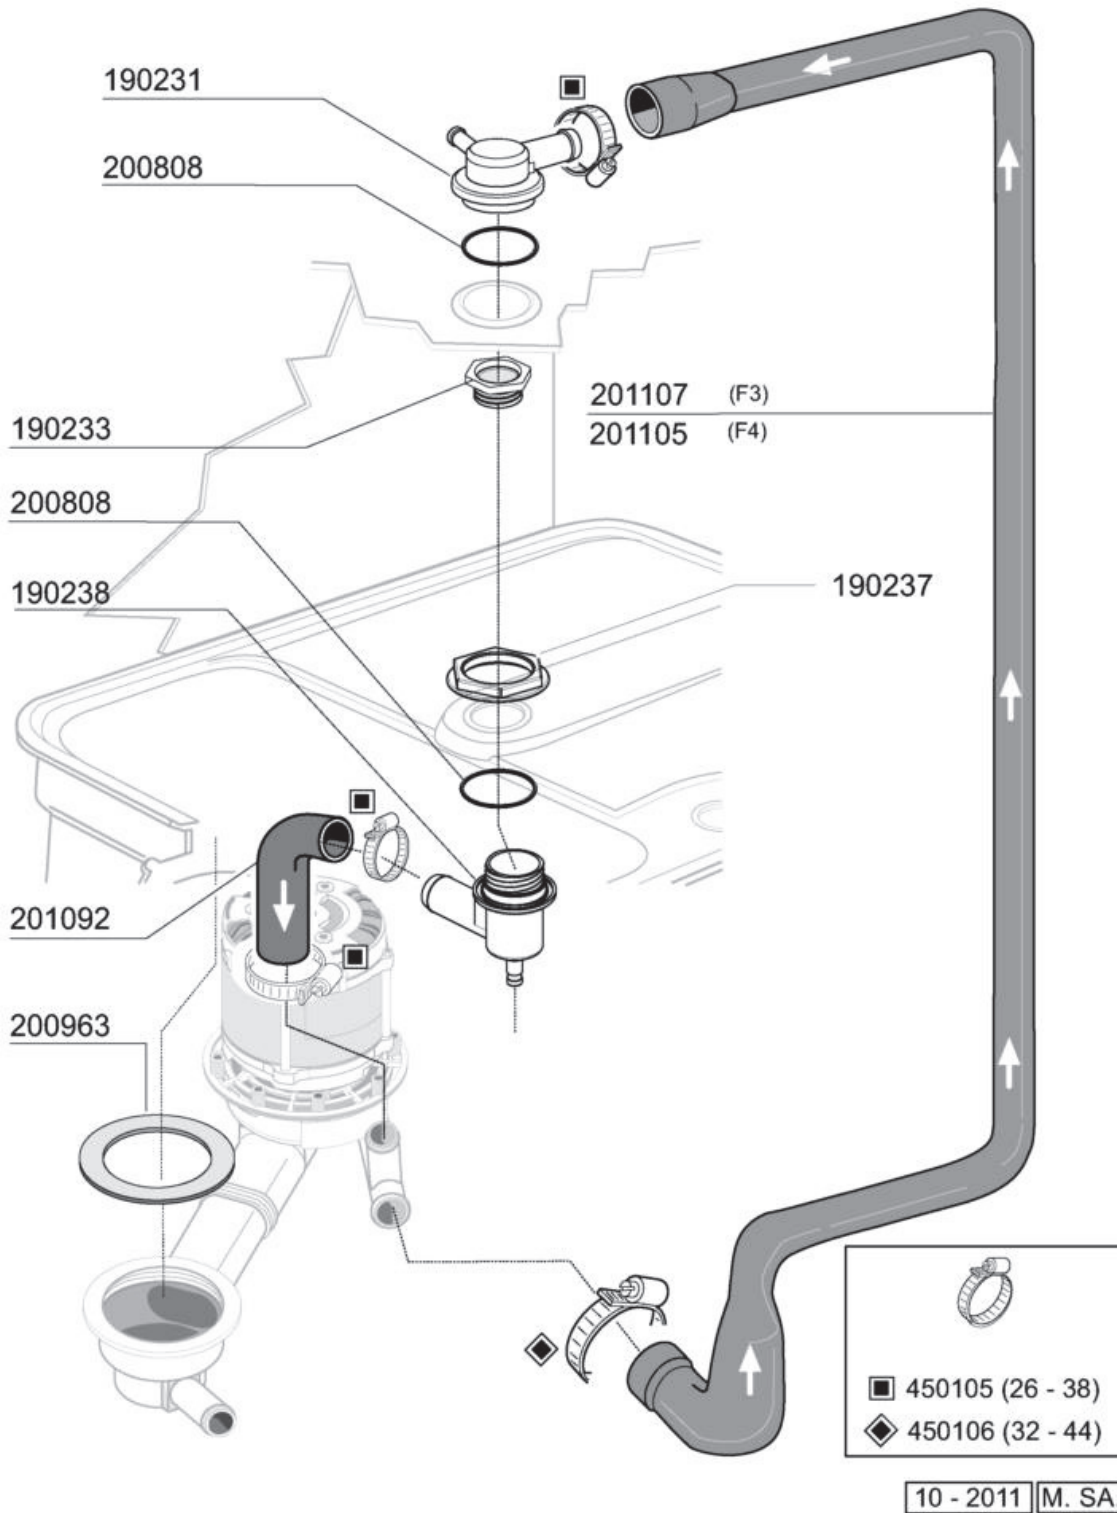

- 1 hood
- 2 tank
- 3 wash and rinse arm
- 4 wash
- 5 rinse rcd+add
- 6 pump
- 7 thermostat/solenoid valve
- 8 control box rcd+add
- 9 drain pump
- 10 Rinse aid injector
- 11 Detergent dispenser

02 - 2012 M. S.

10-2011 M. SA.

01 - 2012 M. S.

Risciacquo - Rincage - Rinse - Aclarado - Nachspülpumpe

10- 2011 | M. SA.

11 - 2011 M. S.

02 - 2012 | M. SA.

04 - 2007 S. AG.

**NEW**  
2006