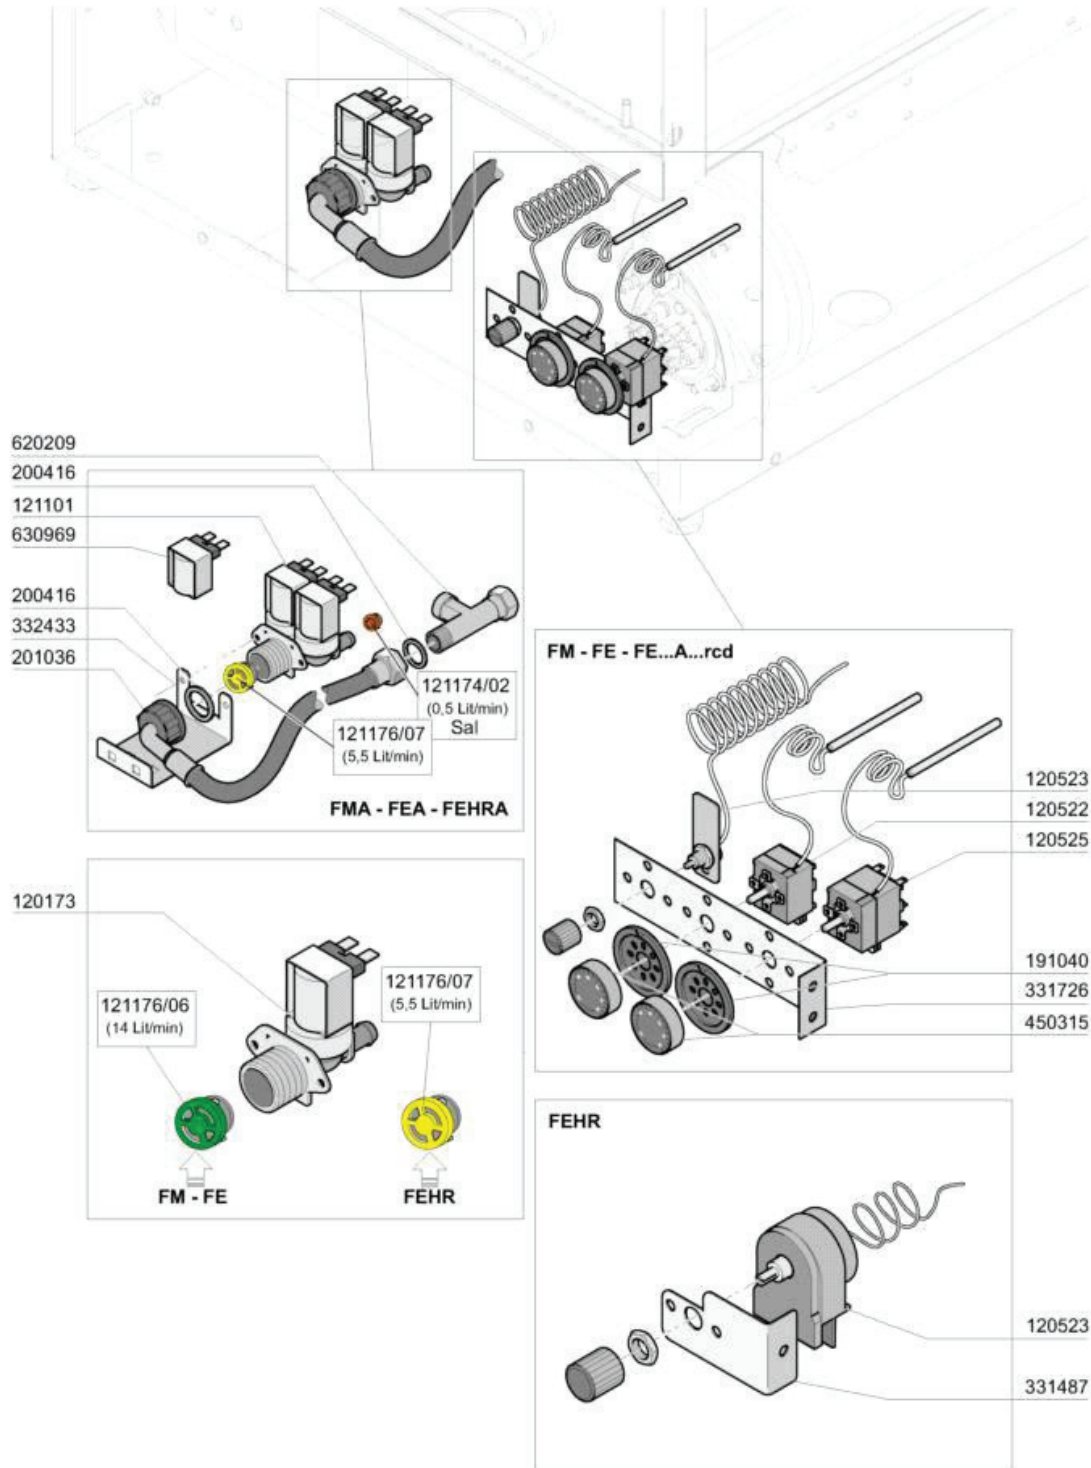

- 1 hood
- 2 tank
- 3 wash and rinse arm
- 4 wash
- 5 rinse rcd+add
- 6 pump
- 7 thermostat/solenoid valve
- 8 control box rcd+add
- 9 drain pump
- 10 Rinse aid injector
- 11 Detergent dispenser

02 - 2012 M. S.

10-2011 M. SA.

01 - 2012 M. S.

Risciacquo - Rincage - Rinse - Aclarado - Nachspülpumpe

10- 2011 | M. SA.

11 - 2011 M. S.

02 - 2012 | M. SA.

04 - 2007 S. AG.

**NEW**  
2006