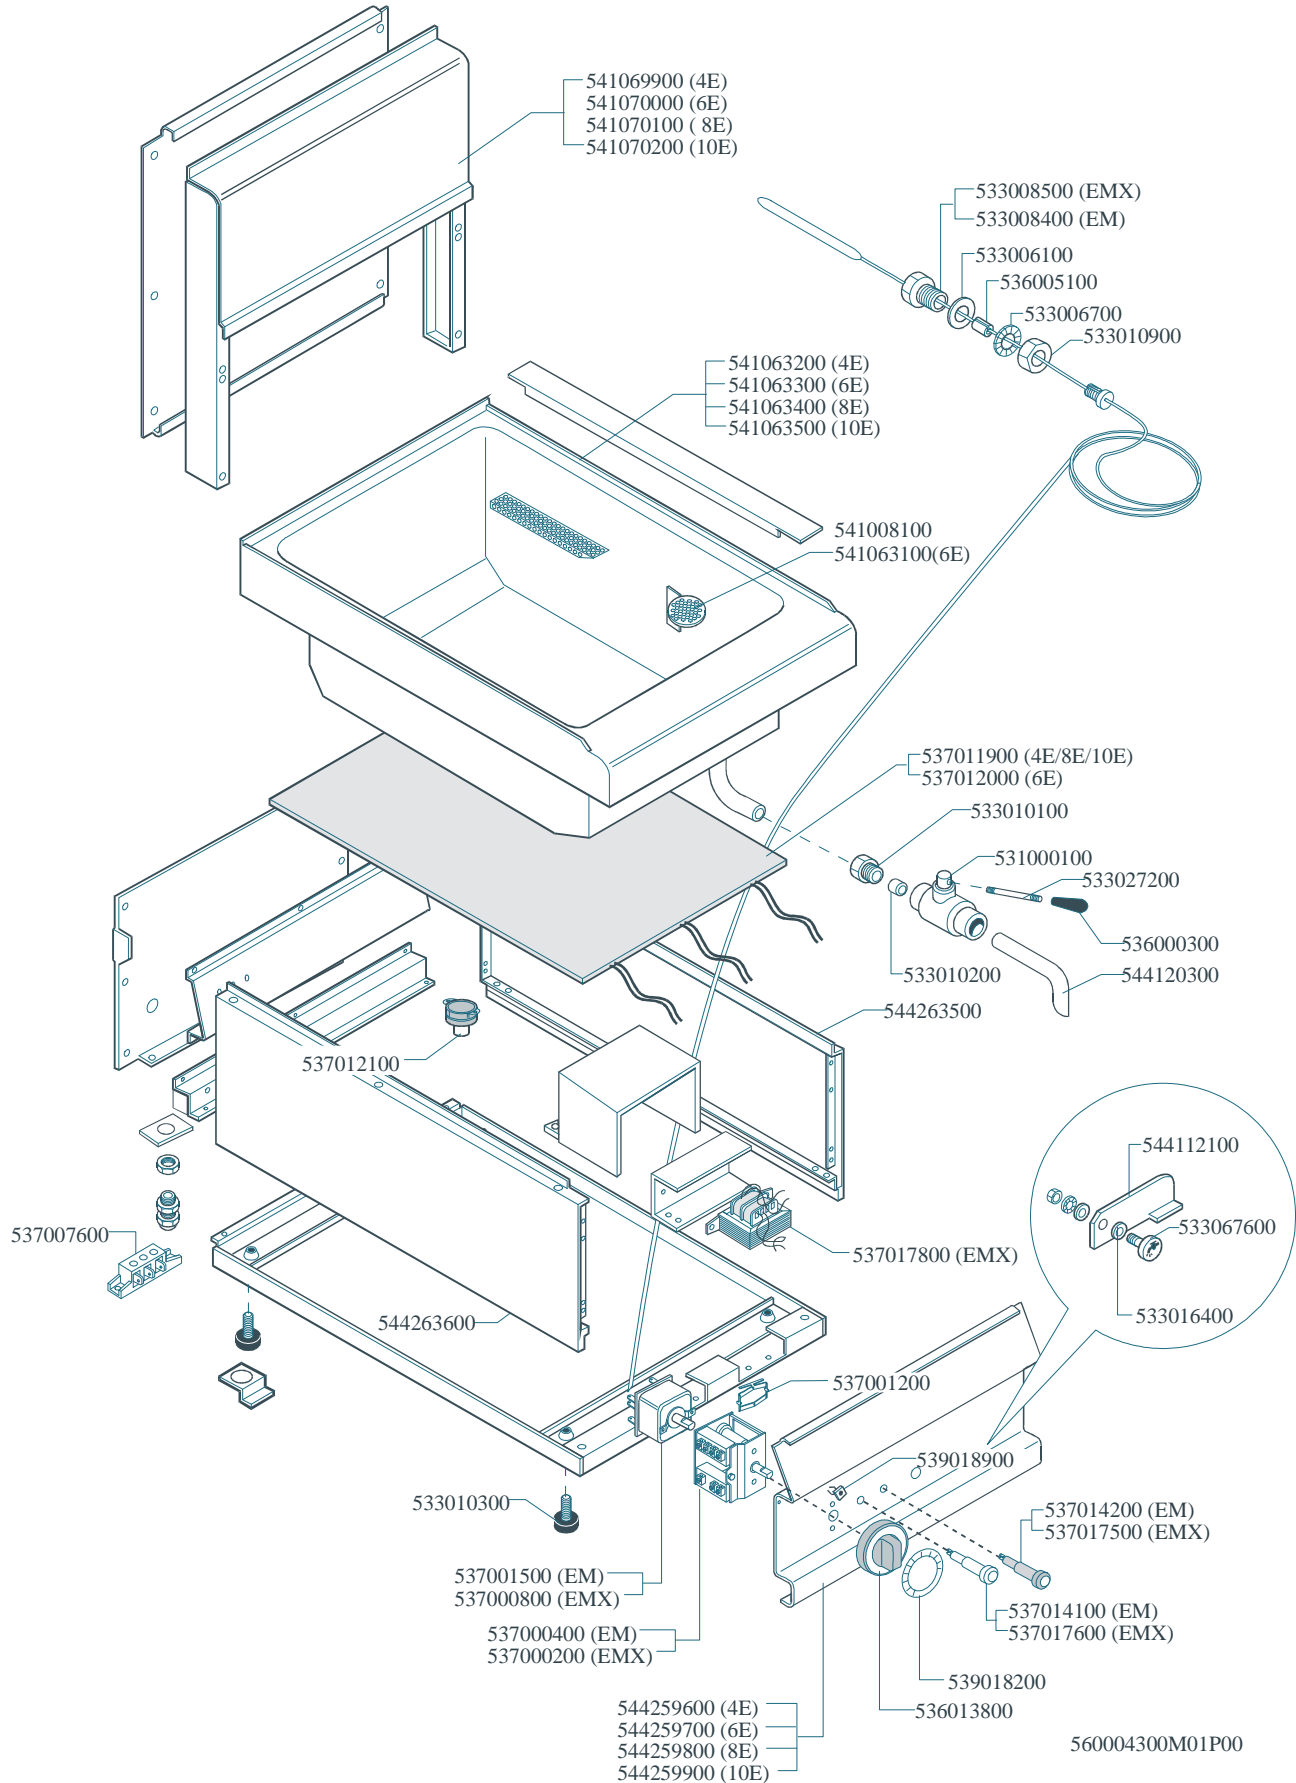

# MAGIC PROF 65

ELETTRICO / ELECTRIC / ELEKTRO / ELECTRIQUE

**BM-4EM BM-6EM BM-8EM BM-10EM BM-4EMX BM-6EMX BM-8EMX BM-10EMX**

Page	Pos	Code	Description
001		544263500	RIGHT SIDE S.65
001		544263600	LEFT SIDE S.65
001		533010300	ADJUSTABLE FOOT M10*20 D.23
001		539018200	ADHESIVE GRADUATED DISC FOR KNOB
001		537014100	WHITE WARNING LIGHT 250V
001		537014200	GREEN WARNING LIGHT 250V
001		536013800	KNOB D.70 BLACK 6*5 WITH SPRING
001		537001200	FIXING BRACKET FOR THERMOSTAT/COMM.
001		539018900	INDEX FOR KNOB
001		537007600	TERMINAL BLOCK SINGLEPHASE 40A
001		544112100	COCK FIXING BRACKET FG-10
001		533067600	PIN FOR GRADUATED COCK BUSHING
001		533016400	COCK BUSHING
001		541070000	NEUTRAL SPACER 6
001		541008100	DRAIN FILTER TANK CP 700LINE
001		541063100	TANK DRAIN FILTER BS-4EM/CPM
001		541063300	UPPER PLATE BM-6E
001		533010100	3/4 D. 18 PIPE UNION
001		531000100	DRAIN COCK 3/4"
001		533027200	HANDLE FOR DRAIN COCK 3/4"G FG
001		544120300	DRAIN PIPE 22 FOR COCK 3/4"G
001		536000300	FIXED GRIP D.15*25*M6
001		537012100	TEMPERATURE LIMITING DEVICE 165°C
001		537012000	HEATING ELEMENT W1100 V230 ICE-FOIL
001		537000400	COMMUTATOR 1POS.SINGLEPHASE S49 16A
001		537001500	THERMOSTAT 30-90°C SINGLEPHASE
001		544259700	CONTROL PANEL BM-6E
001		533010200	BICONE 18S
001		533008400	LOCK NUT M14*1-M9*1
001		533006100	GASKET D.24
001		536005100	GRAPHITE §07,4 GASKET
001		533006700	NOTCHED WASHER D.14
001		533010900	NUT M14*1 H.4