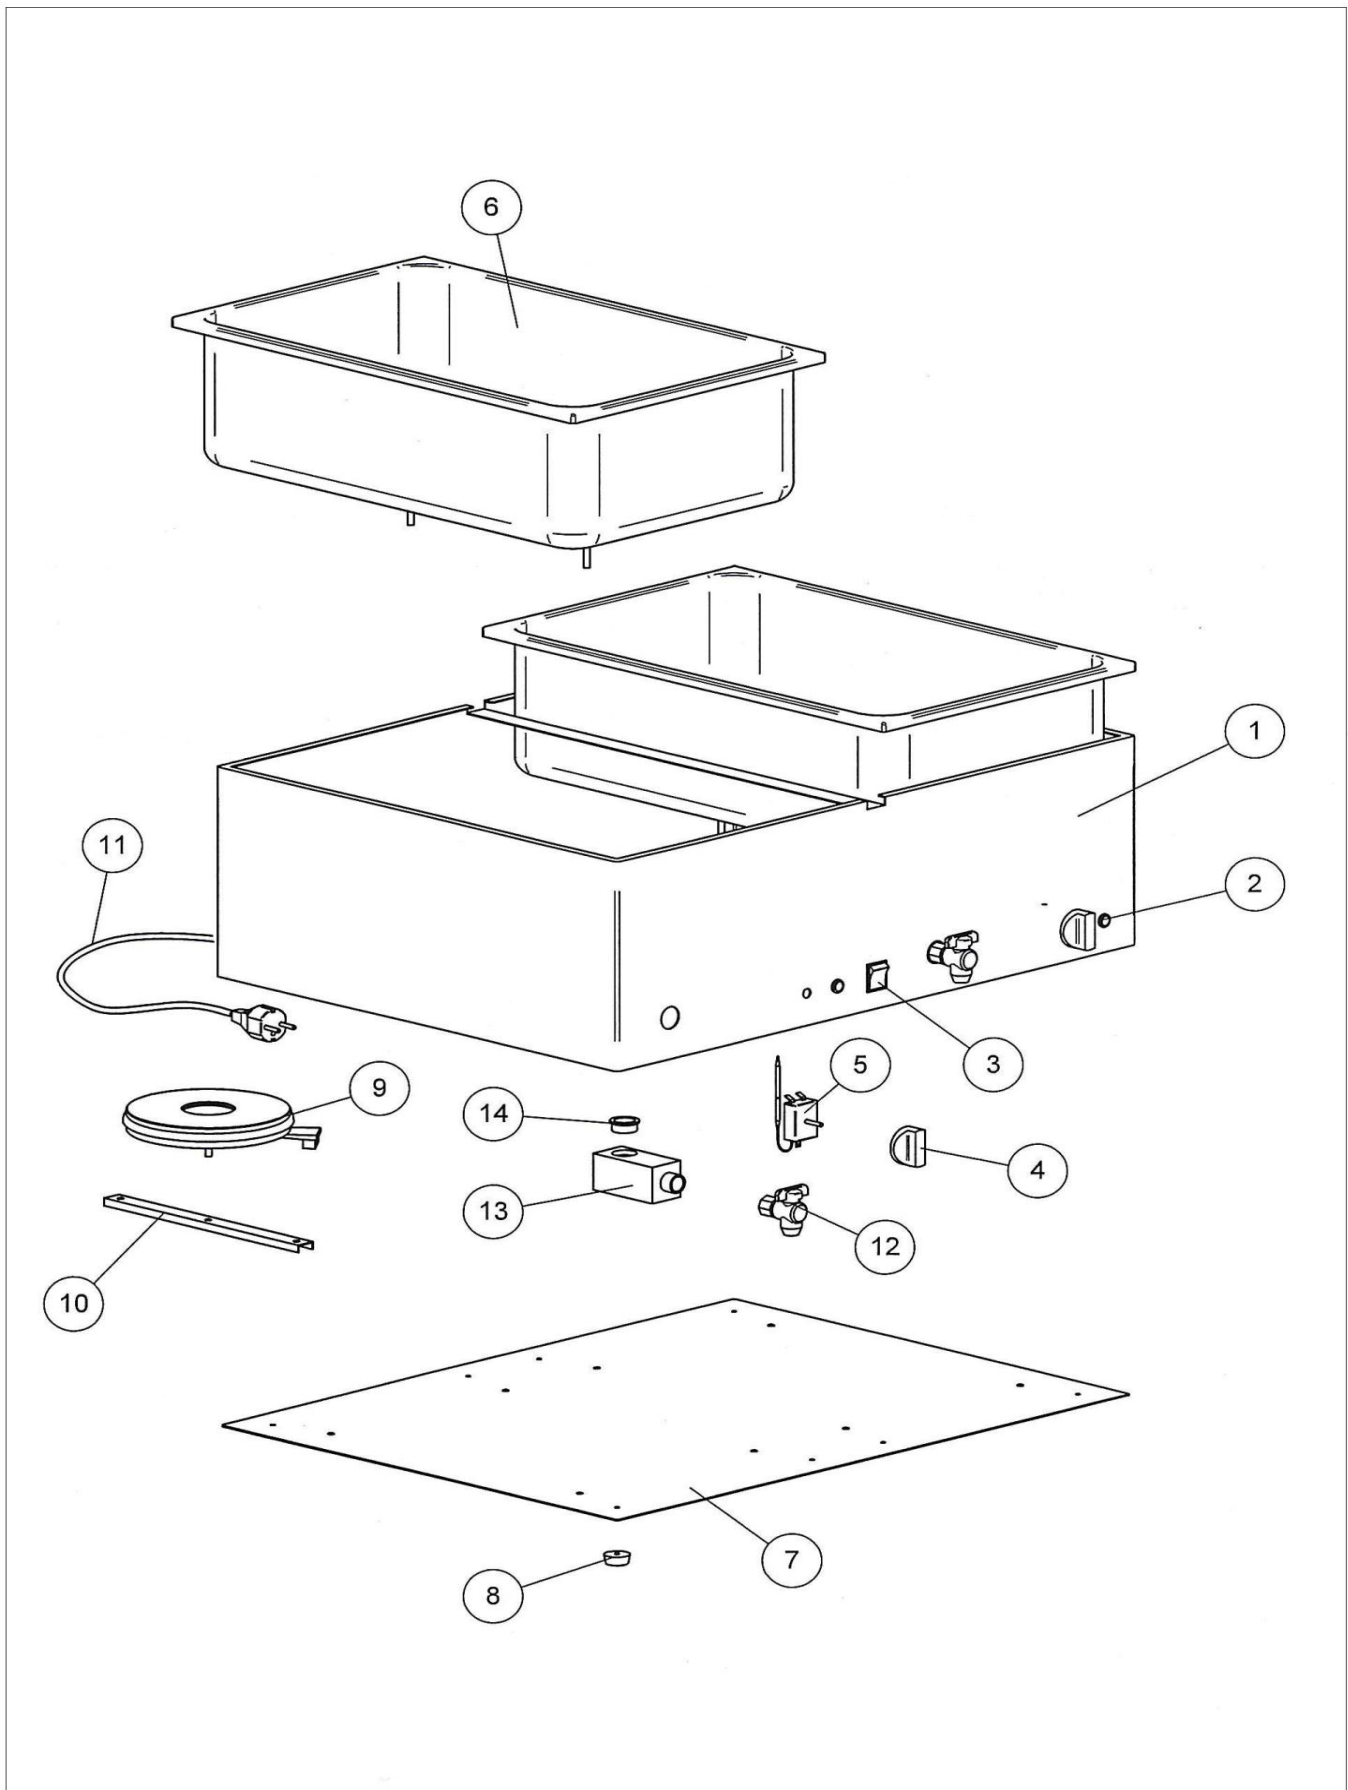

## Snackgeräte Bainmarie

Artikel-Nr. 245011 (BM116)

---

### Explosionszeichnung / Ersatzteile

---

Bitte bei Ersatzteilbestellung immer Artikelnummer und Seriennummer mit angeben!

# SPARE PART LIST / ESPLOSO BM

## SPARE PART LIST / ESPLOSO BM

REF.	CODICE	DESCRIPTION	DESCRIZIONE	
1		Chassis BM116	Carcassa BM116	
1		Chassis BM121	Carcassa BM121	
1		Chassis BM116R	Carcassa BM116R	
1		Chassis BM121R	Carcassa BM121R	
1		Chassis BM216	Carcassa BM216	
1		Chassis BM221	Carcassa BM221	
1		Chassis BM216R	Carcassa BM216R	
1		Chassis BM221R	Carcassa BM221R	
2	R	Lamp	Lampada	
3	R	Switch	Interruttore	
4	R	Knob	Manopola + ghiera	
5	R	Thermostat	Termostato	
6		Basin BM116-216	Vasca BM116-216	
6		Basin BM121-221	Vasca BM121-221	
6		Basin BM116R-216R	Vasca BM116R-216R	
6		Basin BM121R-221R	Vasca 121R-221R	
7	R	Button	Fondo	
8	R	Foot	Piedino	
9	R	Resistance	Resistenza	
10	R	Support	Supporto	
11	R	Electric cable	Cavo elettrico	
12	R	Faucet	Rubinetto	
13	R	Support	Supporto	
14	R	Connection 1/2'	Raccordo 1/2'	