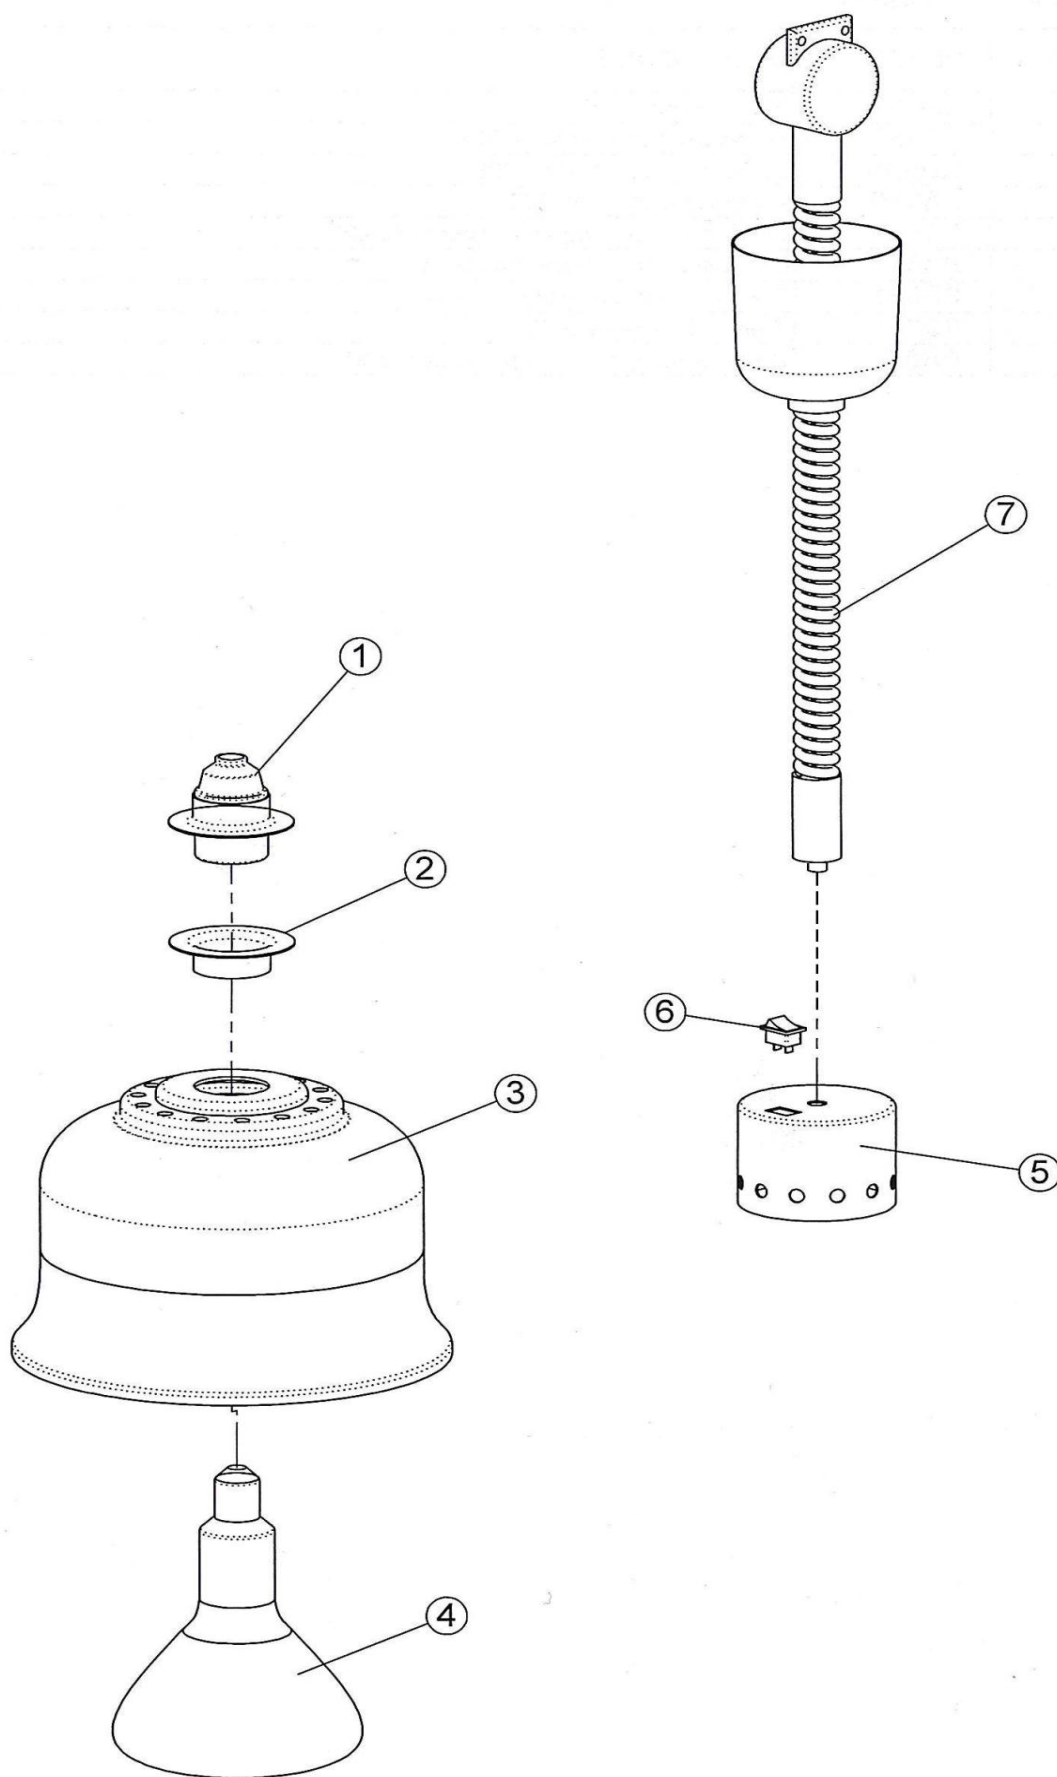

Snackgeräte Wärmestrahler

Artikel-Nr. 274008 (LC25R)

Explosionszeichnung / Ersatzteile

Bitte bei Ersatzteilbestellung immer Artikelnummer und Seriennummer mit angeben!

SPARE PART LIST / ESPLOSO LA - LC - LR25

SPARE PART LIST / ESPLOSO LA - LC - LR25

REF.	CODE CODICE	DESCRIPTION	DESCRIZIONE	
1		Lamp holder E27	Portalampada E27	
2		Link lamp holder	Anello portalamпада	
3		Aluminium bell	Campana alluminio	
3		Copper chromed bell	Campana cromata	
3		Copper bell	Campana rame	
4		Bulb IR 250W E27 RED	Lampada IR 250W E27 ROSSA	
4		Bulb IR 250W E27 BIANCA	Lampada IR 250W E27 BIANCA	
5		Hood aluminium	Cappuccio campana alluminio	
5		Hood copper chromed	Cappuccio campana cromata	
5		Hood copper	Cappuccio campana rame	
6		Switch	Interruttore	
7		Cable rise-and-fall device 3x0,75	Cavo saliscendi 3x0,75	