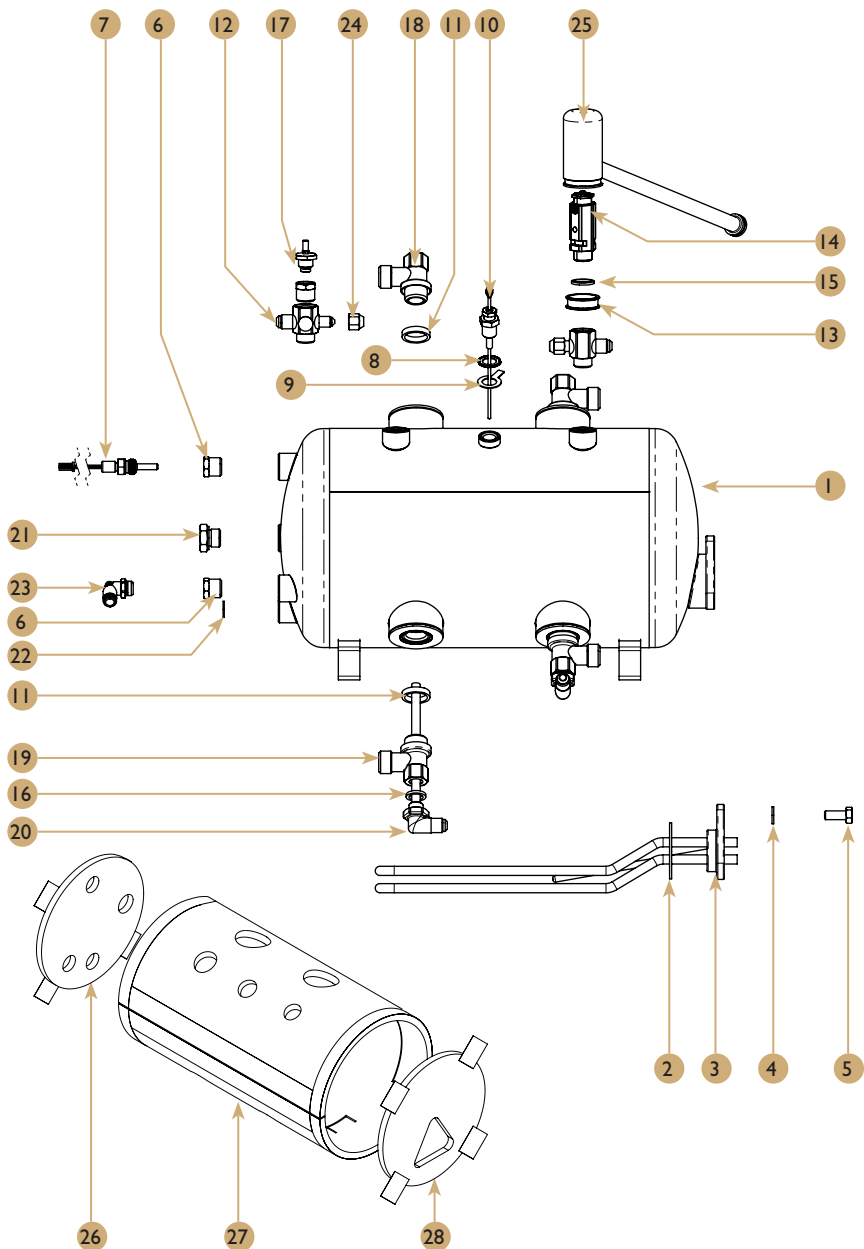

DIAMANT *Pho-2Gr*

Drawing

DIAMANT *Pro*-2Gr

Spare Parts List

POS.	Part No.	Description
1	15100020	Boiler_2GR_11L_NTC
2	50010030	Gasket_40x52x2
3	38034503F	Element_3050W_230V_With_Fuse
4	25012530	Flat_Washer_M8_DIN125
5	25093320	Screw_Hex_DIN933_A2_M8x20
6	30000003	G318xG114_Straight_Joint
7	60100076	Temp.Prob+SUSP_Steam_Pipe
8	25679812	Washer Serrated Lock M12
9	25000003	Washer_Ground_Level_Probe
10	60100040	Water_Level_Probe
11	50010010	Gasket_G112M_25.7x21.1x5
12	30000100	Fitting_G318MxG114F_G118MxG114M
13	1364084	Safety_Hold_Washer
14	65000115	Safety_Valve
15	50010080	Gasket_G3/8M_21x16.8x2
16	50010020	Gasket_G114M_18.2x13.2x2.5
17	65000210	Vacuum_Valve
18	30000200	Fitting_Elbow_G112MxG112M_H.Exchange
19	30000210	Fitting_Elbow_G112MxG112MxG114F_H.Exchange
20	30000220	Fitting_G114MxG114M_Inyector_H.Exchange
21	30000290	Blind_Plug_G318M
22	50010050	Gasket_G3/8M_21x16.8x2
23	30600013	Automatic_Elbow_Fitting_G114M_6
24	30000315	Plug_G118F
25	1560003	Safety_Valve_Protector
26	10200303	Insulation_Boiler_Maxi_4H
27	1260004	Insulation_Boiler_2GR
28	10200304	Insulation_Boiler_Maxi_1H