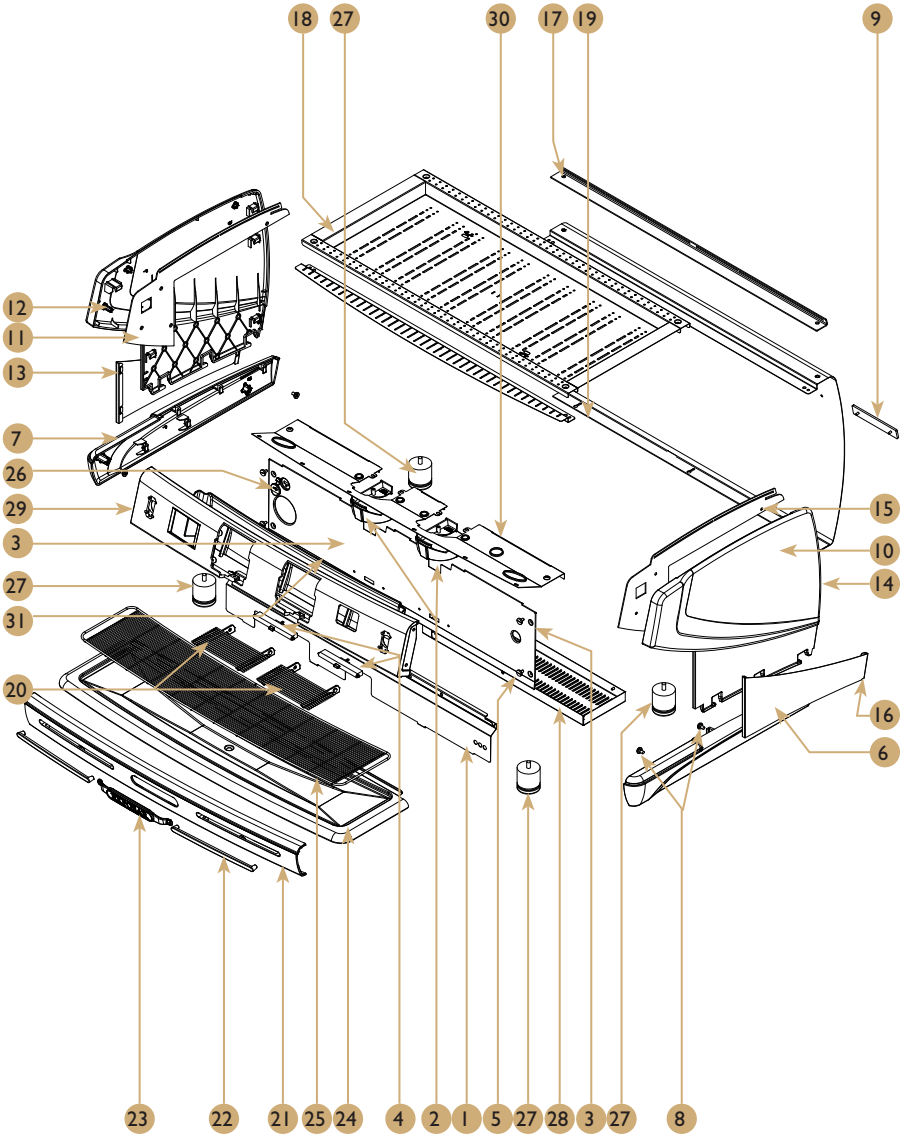

DIAMANT *Pho*-2Gr all versions

Drawing

DIAMANT *Pro*- 2Gr all versions

Spare Parts List

POS.	Part No.	Description
1	21021001	Protector_Flowmeter_2GR_Diamant2
2	1364131	Group_Cover_Zamak
3	21025062	Front_Panel_2GR_Diamant2
4	2760330	Cup_Holder_Support_Assy
5	1461149	Styling_Screw_M5_with_Chamfer
6	21007080BK	Side_Panel_Lower_RH_Black
7	21007090BK	Side_Panel_Lower_L_Black
8	21001010	Step-screw_M6x8_Diamant
9	1760069	Expobar_Logo
10	21025002BK	Rear_Panel_2GR_Diamant2_Black
11	21007050	Cup_Holder_Trim_LH
12	21007070BK	Side_Panel_Upper_LH_Black
13	21007030	Side_Panel_Trim_LH
14	21007060BK	Side_Panel_Upper_RH_Black
15	21007040	Cup_Holder_Trim_RH
16	21007020	Side_Panel_Trim_RH
17	21025041	Top_Cup_Holder_2GR
18	21025012	Cup_Tray_2GR
19	21025022BK	Upper_Top_Front_2GR_Black
20	1364126	Cup_Stand_Wide
21	21023000BK	Lower_Trim_AL_Diamant_2GR_Black
22	21003030BK	Lower_Trim_Transparent_D_Black
23	1760073	Expobar_Logo_Diamant
24	21026000	Drip_Tray_Diamant_2GR
25	21026300	Grill_Diamant_2GR
26	1264626	USB_Cover
27	70000050	Foot_M8_D50H55_70_SS
28	20010060	Lower_Cover_2-3-4GR
29	21020010BK	Top_Front_2GR_D2_Black
30	21025034	Top_Front_Lower_2GR_Diamant2
31	1264627	Rear_Cover_Key pads_2GR

DIAMANT *Pro*-2Gr all versions

Drawing & Spare Parts List

POS.	Part No.	Description
1	1660097	Contactor 230V LCID18P7C
2	1264261	EGO 3 Pole Cover
3	10200150	3 Pole Thermal cut-out with bulb
4	1660160	Expansion Board LED NEWEL
5	1660036	Power Switch 22mm
6	60800101	Static Relay 4 32
7	60100440	Concierto PCBA
8	60800103	Relay Protection Cover
9	45100222	LED Group 2Gr + Wires
10	60101061	Display TFT3.5
11	1666142	USB Mini
12	1264644	Heatsink Cover 3 Relay