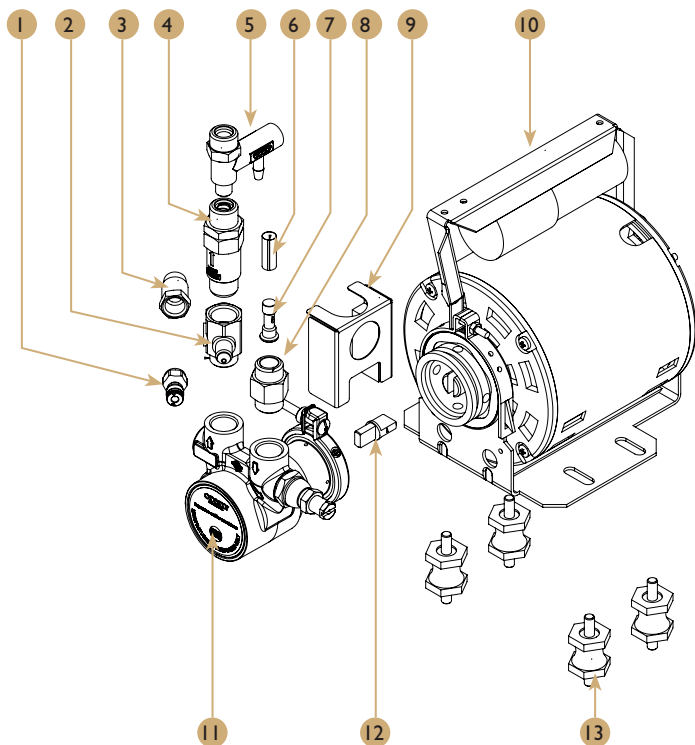

DIAMANT *Pro*-2Gr all versions

Drawing & Spare Parts List

POS.	Part No.	Description
1	30000215	Fitting_Elbow_Conical_G114MxG114M
2	60000105	Solenoid_Valve_2W_Base
3	25091210	Screw_Allen_M4x12_Din912
4	30000002	Fitting_G318M_G114M.SLDPRT
5	15000310	Tap_Drainage_G114M_G114F
6	30100010	Nut_Hex19_G114
7	30100033	Distributor_MC
8	60100045	Flowmeter UL_NETW_BRASS TEF_LED
9	30000510	Fitting G114MxG114M
10	35210010	TubeD8_Inlet_Manifold D
11	35210020	TubeD8_Outlet ManifoldD
12	30100031	Main Body Manifold D3GR
13	30000300	Blind_Plug_G114
14	ESC00110	Manifold with electrovalve
15	ESC00115	Manifold 2Gr
16	60102040	Flow Meter Lid
17	60102010	FRONTAL BOTONERA ELEN
18	60102020	O-ring Flowmeter

DIAMANT *Pho* - All versions

Drawing & Spare Parts List

POS.	Part No.	Description
1	30600011	S_Fitting_Straight_G118F_T4
2	30000100	Fitting_G318MxG114F_G118MxG114M
3	30400120	Fitting_G114F_G114M
4	65000010	Retention Valve 3/8*1/8
5	30400055	Bypass_Assembly
6	70000009	Tubular_Filter_D8.2x22
7	30100100	Inlet Water Filter Holder
8	30000240	Fitting_G318M_G318M_Inlet_Pump
9	CESCO00100	Magnet Set
10	60000016	Motor_Crem_230V50Hz
11	60000030	Pump_Rotary_Vane_100L
12	30000019	Cardan_Join_Pump
13	50100000	Silent Block