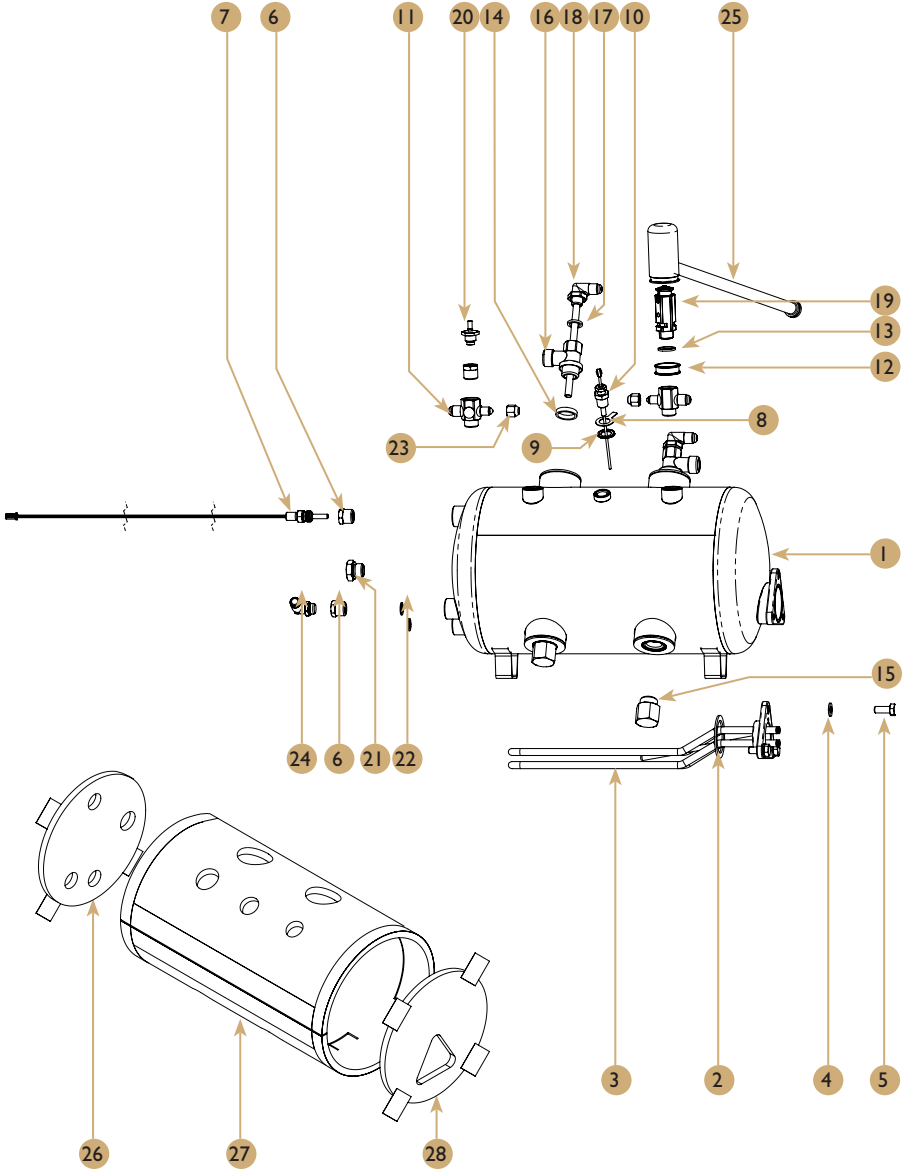

DIAMANT *Pho*-2Gr_3Boilers

Drawing

DIAMANT *Pho*- 2Gr_3Boilers

Spare Parts List

POS.	Part No.	Description
1	15100020	Boiler_2GR_11L_NTC
2	50010030	Gasket_40x52x2
3	38034503F	Element_3050W_230V_With_Fuse
4	25012530	Flat_Washer_M8_DIN125
5	25093320	Screw_Hex_DIN933_A2_M8x20
6	30000003	G318xG114_Straight_Joint
7	60100076	Temp.Prob+SUSP_Steam_Pipe
8	25679812	Washer Serrated Lock M12
9	25000003	Washer_Ground_Level_Probe
10	60100040	Water_Level_Probe
11	30000100	Fitting_G318MxG114F_G118MxG114M
12	1364084	Safety_Hold_Washer
13	50010080	Gasket_G3/8M_21x16.8x2
14	50010010	Gasket_G112M_25.7x21.1x5
15	30200035	Fitting_Plug_M_G112
16	30000210	Thermic_Adaptor_(x2)G112M_(X2)G114F
17	50010020	Gasket_G114M_18.2x13.2x2.5
18	30000220	Fitting_G114MxG114M_Inyector_H.Exchange
19	65000115	Safety_Valve
20	65000210	Vacuum_Valve
21	30000290	Blind_Plug_G318M
22	50010050	Gasket_G3/8M_21x16.8x2
23	30000315	Plug_G118F
24	30600013	Automatic_Elbow_Fitting_G114M_6
25	1560003	Safety_Valve_Protector
26	10200303	Insulation_Boiler_Maxi_4H
27	1260004	Insulation_Boiler_2GR
28	10200304	Insulation_Boiler_Maxi_1H