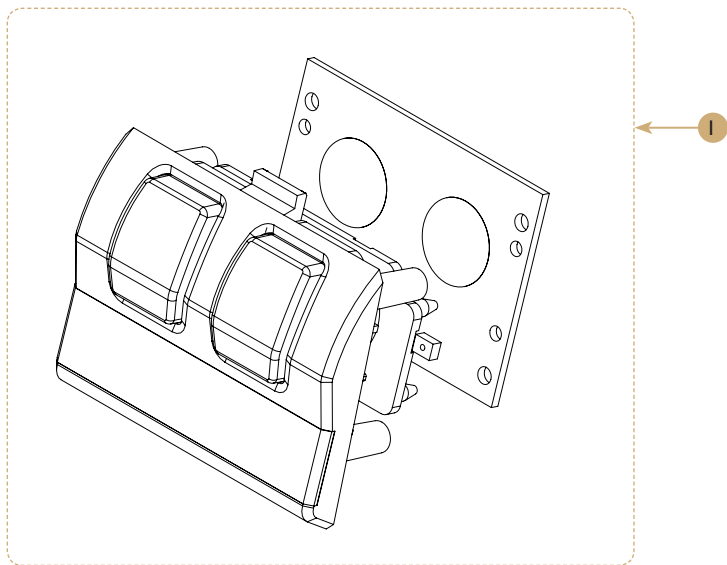

DIAMANT *Pro*-2Gr all versions

Drawing & Spare Parts List

POS.	Part No.	Description
1	1264614	Keypad_Housing_Assembly_L_2GR
2	60101511	Oled_Keypad_PCB
3	60101512	2Gr_Keypad_PCB_Left

POS.	Part No.	Description
1	1264615	KeyPad_Housing_Assy_R_2GR
2	60101511	Oled_Keypad_PCB
3	60101513	2Gr_Keypad_PCB_Right

DIAMANT *Pho* All versions

Drawing & Spare Parts List

POS.	Part No.	Description
I	60101522	Keypad_Water

DIAMANT *Pho*- 2Gr all versions

Drawing & Spare Parts List

POS.	Part No.	Description
1	60100067	Temperature_Sensor_CWarmer
2	10200110	Thermostat_Cut-Out_Surface
3	21025012	Cup_Tray_2GR
4	262072	Fix_Temperature_Sensor_CWarmer
5	38002302	CUP WARMER 2GR