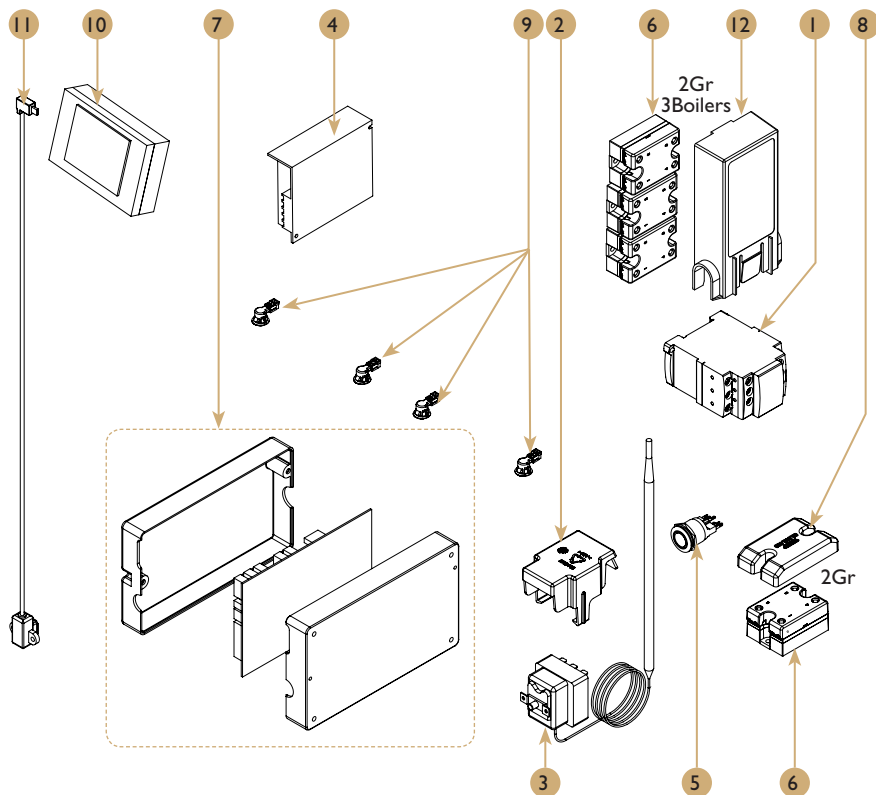

DIAMANT *Pho*-2Gr all versions

Drawing

DIAMANT *Pro*- 2Gr all versions

Spare Parts List

POS.	Part No.	Description
1	21021001	Protector_Flowmeter_2GR_Diamant2
2	1364131	Group_Cover_Zamak
3	21025062	Front_Panel_2GR_Diamant2
4	2760330	Cup_Holder_Support_Assy
5	1461149	Styling_Screw_M5_with_Chamfer
6	21007080BK	Side_Panel_Lower_RH_Black
7	21007090BK	Side_Panel_Lower_L_Black
8	21001010	Step-screw_M6x8_Diamant
9	1760069	Expobar_Logo
10	21025002BK	Rear_Panel_2GR_Diamant2_Black
11	21007050	Cup_Holder_Trim_LH
12	21007070BK	Side_Panel_Upper_LH_Black
13	21007030	Side_Panel_Trim_LH
14	21007060BK	Side_Panel_Upper_RH_Black
15	21007040	Cup_Holder_Trim_RH
16	21007020	Side_Panel_Trim_RH
17	21025041	Top_Cup_Holder_2GR
18	21025012	Cup_Tray_2GR
19	21025022BK	Upper_Top_Front_2GR_Black
20	1364126	Cup_Stand_Wide
21	21023000BK	Lower_Trim_AL_Diamant_2GR_Black
22	21003030BK	Lower_Trim_Transparent_D_Black
23	1760073	Expobar_Logo_Diamant
24	21026000	Drip_Tray_Diamant_2GR
25	21026300	Grill_Diamant_2GR
26	1264626	USB_Cover
27	70000050	Foot_M8_D50H55_70_SS
28	20010060	Lower_Cover_2-3-4GR
29	21020010BK	Top_Front_2GR_D2_Black
30	21025034	Top_Front_Lower_2GR_Diamant2
31	1264627	Rear_Cover_Key pads_2GR

DIAMANT *Pro*-2Gr all versions

Drawing & Spare Parts List

POS.	Part No.	Description
1	1660097	Contactor 230V LCID18P7C
2	1264261	EGO 3 Pole Cover
3	10200150	3 Pole Thermal cut-out with bulb
4	1660160	Expansion Board LED NEWEL
5	1660036	Power Switch 22mm
6	60800101	Static Relay 4 32
7	60100440	Concierto PCBA
8	60800103	Relay Protection Cover
9	45100222	LED Group 2Gr + Wires
10	60101061	Display TFT3.5
11	1666142	USB Mini
12	1264644	Heatsink Cover 3 Relay