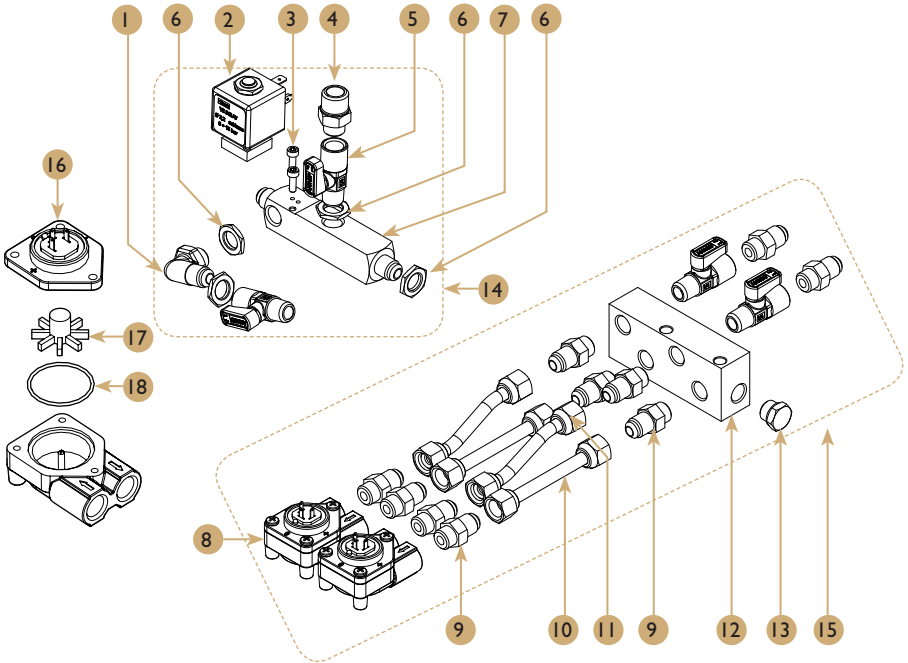

DIAMANT *Pho*- 2Gr & 3Gr multiboiler versions

Drawing & Spare Parts List

POS.	Part No.	Description
1	15100010	Coffee_Cappucinador_Boiler_1.5L
2	30000220	Fitting_G114MxG114M_Inyector_H.Exchange
3	60100076	Temp.Prob+SUSP_Steam_Pipe
4	30000200	Fitting_Elbow_G112MxG112M_H.Exchange
5	50010010	Gasket_G112M_25.7x21.1x5
6	50010020	Gasket_G112M_25.7x21.1x5
7	10200110	Thermostat_Cut-Out_Surface
8	38012000F	Element_1200W_230V_With_Fuse
9	30000300	Blind_Plug_G114
10	1560004	Waterproof Cover for Thermostat
11	10200301	Insulation_Boiler_Group_Up
12	1260047	Insulation Boiler Diamant
13	10200302	Insulation_Boiler_Group_Down

DIAMANT *Pro*-2Gr all versions

Drawing & Spare Parts List

POS.	Part No.	Description
1	30000215	Fitting_Elbow_Conical_G114MxG114M
2	60000105	Solenoid_Valve_2W_Base
3	25091210	Screw_Allen_M4x12_Din912
4	30000002	Fitting_G318M_G114M.SLDPRT
5	15000310	Tap_Drainage_G114M_G114F
6	30100010	Nut_Hex19_G114
7	30100033	Distributor_MC
8	60100045	Flowmeter UL_NETW_BRASS TEF_LED
9	30000510	Fitting G114MxG114M
10	35210010	TubeD8_Inlet_Manifold D
11	35210020	TubeD8_Outlet ManifoldD
12	30100031	Main Body Manifold D3GR
13	30000300	Blind_Plug_G114
14	ESC00110	Manifold with electrovalve
15	ESC00115	Manifold 2Gr
16	60102040	Flow Meter Lid
17	60102010	FRONTAL BOTONERA ELEN
18	60102020	O-ring Flowmeter