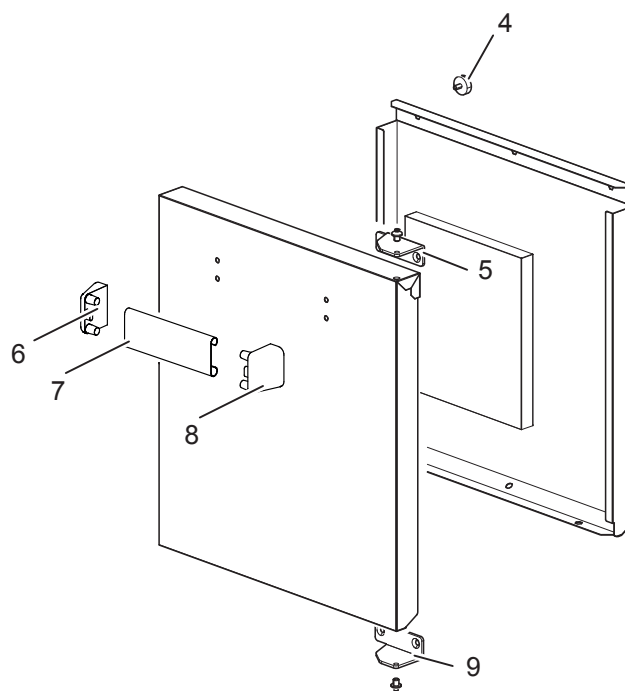

1	186165	GRIGLIA CAMINO GRILLE POUR CHEMINÉE KAMINROST CHIMNEY GRILL	
2	181277	PIANO COTTURA LISCIO PLAN DE CUISSON LISSE GLATTBRATTPLATTE SMOOTH PLATE	
3	181435	PIANO COTTURA LISCIO CROMATO PLAN DE CUISSON LISSE CHROME' GLATT/VERCHROMEDBRATTPLATTE SMOOTH CHROMED PLATE	
4	181642	PIANO COTTURA LISCIO RIGATO PLAN DE CUISSON LISSE RAINURE' GLATT/ GERILLTESBRATTPLATTE SMOOTH RIBBED PLATE	
5	182005	PIANO COTTURA LISCIO RIGATO CROMATO PLAN DE CUISSON LISSE RAINURE' CHROME' GLATT/VERCHROMED/GERILLTBRATTPLATTE SMOOTH RIBBED CHROMED PLATE	
6	182004	PIANO COTTURA RIGATO PLAN DE CUISSON RAINURE' GERILLTBRATTPLATTE RIBBED PLATE	
7	163603	GIUNZIONE FISSAGGIO PIANO FIXATURE DE PLAN TOPVERBINDUNG TOP CONNECTION	
8	182481	CRUSCOTTO PANNEAU DE CONTROLE FRONT BLENDE CONTROL PANEL	
9	RIC0004757	CASSETTO OLIO COMPLETO TIROIR POUR L'HUILE COMPLET KOMPLETTE OELSCHIEBER OIL DRAWER COMPLETE	
13	168878 <i><u>Recommended spare parts</u></i>	CORPO MANOPOLA COMMUTATORE POIGNEE COMMUTATEUR UMSCHALTER-KNOPFKOERPER COMMUTATOR KNOB	
14	183501 <i><u>Recommended spare parts</u></i>	ANELLO MANOPOLA TERMOSTATO RING THERMOSTAT KLEBERING KNEBEL THERMOSTAT THERMOSTAT RING	