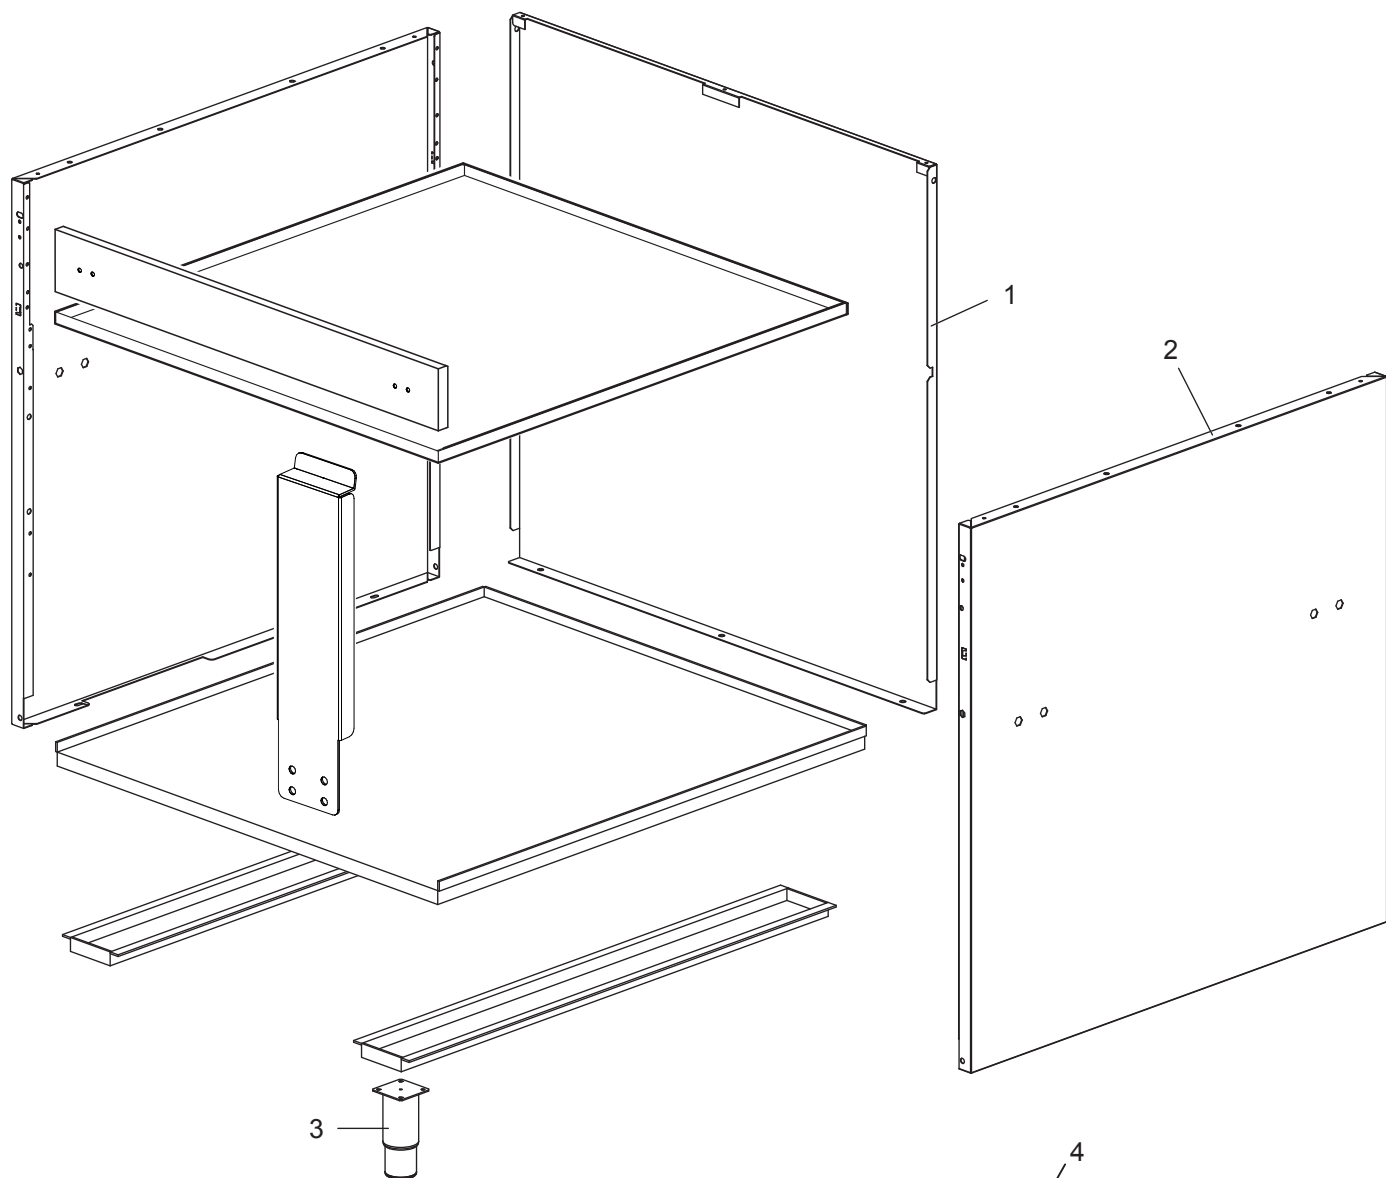

Listino componenti per pagina 2

1	180972	POSTERIORE ARRIERE RÜCKWAND BACK SIDE	
2	180969	FIANCO TOLE LATERAL SEITENWAND LATERAL SIDE	
3	RTCU700277	PIEDE PIED FUSS FOOT	
4	181529	ATTACCO MAGNETICO AIMANT MAGNET DOOR MAGNET	
5	176894	CERNIERA SX CHARNIERE PORTE GAUCHE KOMPLETTER SCHARNIERBLOCK LEFT HINGE DOOR	
7	160739	MANIGLIA MANETTE HANDGRIFF HANDLE	
9	176895	CERNIERA DX CHARNIERE PORTE DROITE KOMPLETTER SCHARNIERBLOCK RIGHT HINGE DOOR	
10	RIC0004738	GRUPPO PORTA ARMADIO PORTE D'ARMOIRE COMPLETE KOMPLETTE SCHRANKTUER CABINET DOOR COMPLETE