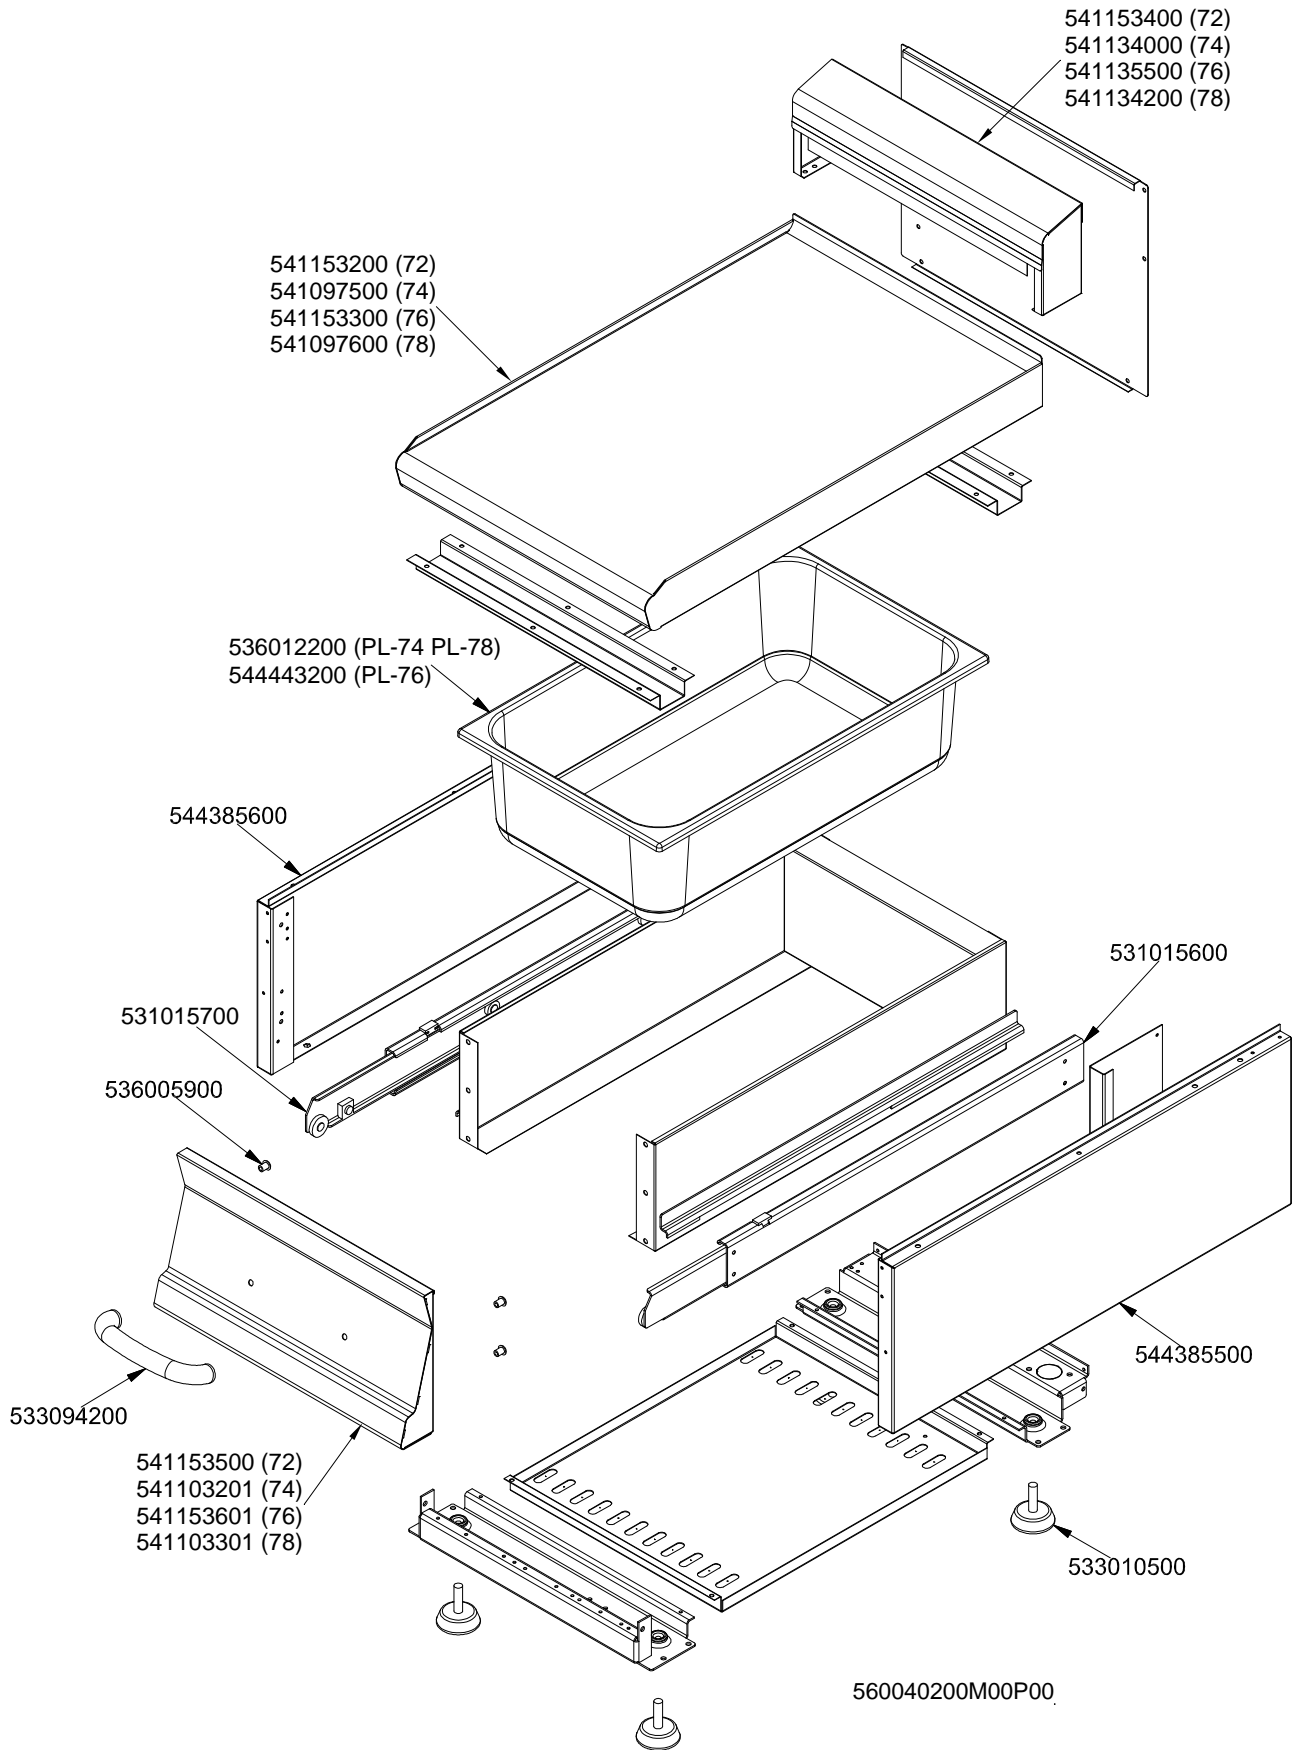

SUPERLOTUS 70 TOP
 NEUTRO / NEUTRAL ELEMENTS / NEUTRALE ELEMENTE / ELEMENTES NEUTRES

PLT-72 PLT-74 PLT-76 PLT-78

Page	Pos	Code	Description
001		541134000	NEUTRAL LOW SPACER 74
001		541097500	UPPER PLATE PL-74
001		536012200	PLASTIC CONTAINER GN 1/1 H.150
001		544385600	LEFT SIDE OF 70T LINE
001		536005900	BUMPER D.12,5 H.2
001		531015600	RHD TELESCOPIC GUIDE RS50 L=570
001		544385500	RIGHT SIDE OF 70T LINE
001		533010500	LEG M10*25 D.40
001		533094200	S/S HANDLE FOR 70/90 SERIES
001		541103201	FRONT PANEL FOR DRAWER PL74*NEW L.*