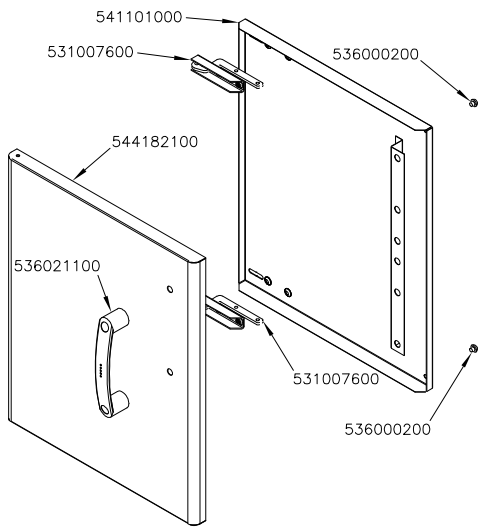

SUPERLOTUS 70_≤0601

ELETRICO / ELECTRIC / ELEKTRO / ELECTRIQUE

F13-74ET F2/13-78ET F18-74ET F2/18-78ET

	1
Vedi Pagina See Page Siehe Seite Voir Page Ver Página	94

PORTE / DOORS / FLÜGELÜREN / PORTES

P-73/93 SX

P-73/93 DX

P-74/94 SX

P-74/94 DX

560012800M00P00

P-74/94 DX CF

Page	Pos	Code	Description
001		536021100	BLACK HANDLE 70LINE + 2RED POINTS
001		541107200	UPPER PLATE F2/13-78E
001		541097100	NEUTRAL SPACER 78
001		533010100	3/4 D. 18 PIPE UNION
001		533010200	BICONE 18S
001		531001000	DRAIN COCK 3/4" + HANDLE
001		536009800	GASKET O-RING 47,22X3,53 VITON
001		537011500	MICRO-SWITCH 16A
001		537001400	SAFETY THERMOSTAT 235°C THREEPHASE
001		537027400	TERMINAL BLOCK THREEPHASE 40A
001		544173500	LEFT SIDE PANEL S.70
001		541107600	CONTROL PANEL F2/13/18-78E
001		537001200	FIXING BRACKET FOR THERMOSTAT/COMM.
001		539018900	INDEX FOR KNOB
001		537000600	THERMOSTAT 90-180°C SINGLEPHASE
001		537000400	COMMUTATOR 1POS.SINGLEPHASE S49 16A
001		539016400	ADHESIVE GRADUATED DISC FOR KNOB
001		537014200	GREEN WARNING LIGHT 250V
001		537014100	WHITE WARNING LIGHT 250V
001		541047200	FILTER FOR DRIP TRAY
001		541077100	FILTER FOR DRIP TRAY 23L
001		536013800	KNOB D.70 BLACK 6*5 WITH SPRING
001		536019700	BLACK KNOB §70 PIN §6*5
001		544173400	RIGHT SIDE PANEL S.70
001		536005200	INOX LEG 2" 120-180 M10
002		541100900	INNER DOOR 73
002		536000200	D.12 H.4 BUMPER
002		531007600	DOOR HINGE
002		544182500	RIGHT DOOR 73
002		536021100	BLACK HANDLE 70LINE + 2RED POINTS
002		544182400	RIGHT DOOR 73
002		541101000	INNER DOOR 74
002		544182100	LEFT DOOR 74
002		544182000	RIGHT DOOR 74
002		544185500	UPPER DOOR HINGE FOR COMPARTME CF70
002		541101300	RIGHT INNER DOOR 74 CF
002		531000900	MAGNET §22 KG.3 WITH DISK
002		544185100	RIGHT DOOR 74
002		544185400	LOWER DOOR HINGE FOR COMPARTME CF70