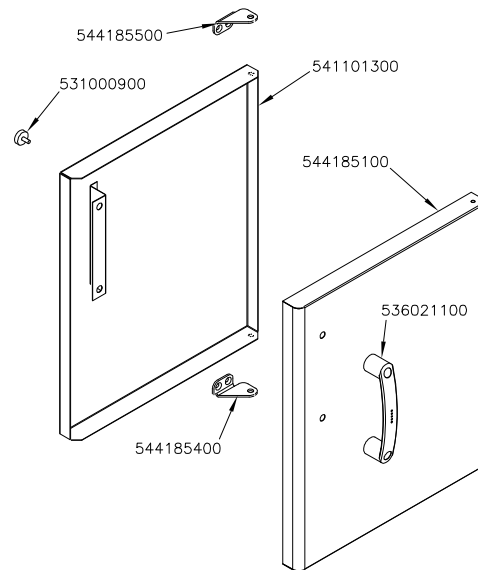

P-73/93 DX

P-74/94 SX

P-74/94 DX

560012800M00P00

P-74/94 DX CF

Page	Pos	Code	Description
001		536021100	BLACK HANDLE 70LINE + 2RED POINTS
001		541107200	UPPER PLATE F2/13-78E
001		541097100	NEUTRAL SPACER 78
001		533010100	3/4 D. 18 PIPE UNION
001		533010200	BICONE 18S
001		531001000	DRAIN COCK 3/4" + HANDLE
001		536009800	GASKET O-RING 47,22X3,53 VITON
001		537011500	MICRO-SWITCH 16A
001		537001400	SAFETY THERMOSTAT 235°C THREEPHASE
001		537027400	TERMINAL BLOCK THREEPHASE 40A
001		544173500	LEFT SIDE PANEL S.70
001		541107600	CONTROL PANEL F2/13/18-78E
001		537001200	FIXING BRACKET FOR THERMOSTAT/COMM.
001		539018900	INDEX FOR KNOB
001		537000600	THERMOSTAT 90-180°C SINGLEPHASE
001		537000400	COMMUTATOR 1POS.SINGLEPHASE S49 16A
001		539016400	ADHESIVE GRADUATED DISC FOR KNOB
001		537014200	GREEN WARNING LIGHT 250V
001		537014100	WHITE WARNING LIGHT 250V
001		541047200	FILTER FOR DRIP TRAY
001		541077100	FILTER FOR DRIP TRAY 23L
001		536013800	KNOB D.70 BLACK 6*5 WITH SPRING
001		536019700	BLACK KNOB §70 PIN §6*5
001		544173400	RIGHT SIDE PANEL S.70
001		536005200	INOX LEG 2" 120-180 M10
002		541100900	INNER DOOR 73
002		536000200	D.12 H.4 BUMPER
002		531007600	DOOR HINGE
002		544182500	RIGHT DOOR 73
002		536021100	BLACK HANDLE 70LINE + 2RED POINTS
002		544182400	RIGHT DOOR 73
002		541101000	INNER DOOR 74
002		544182100	LEFT DOOR 74
002		544182000	RIGHT DOOR 74
002		544185500	UPPER DOOR HINGE FOR COMPARTME CF70
002		541101300	RIGHT INNER DOOR 74 CF
002		531000900	MAGNET §22 KG.3 WITH DISK
002		544185100	RIGHT DOOR 74
002		544185400	LOWER DOOR HINGE FOR COMPARTME CF70