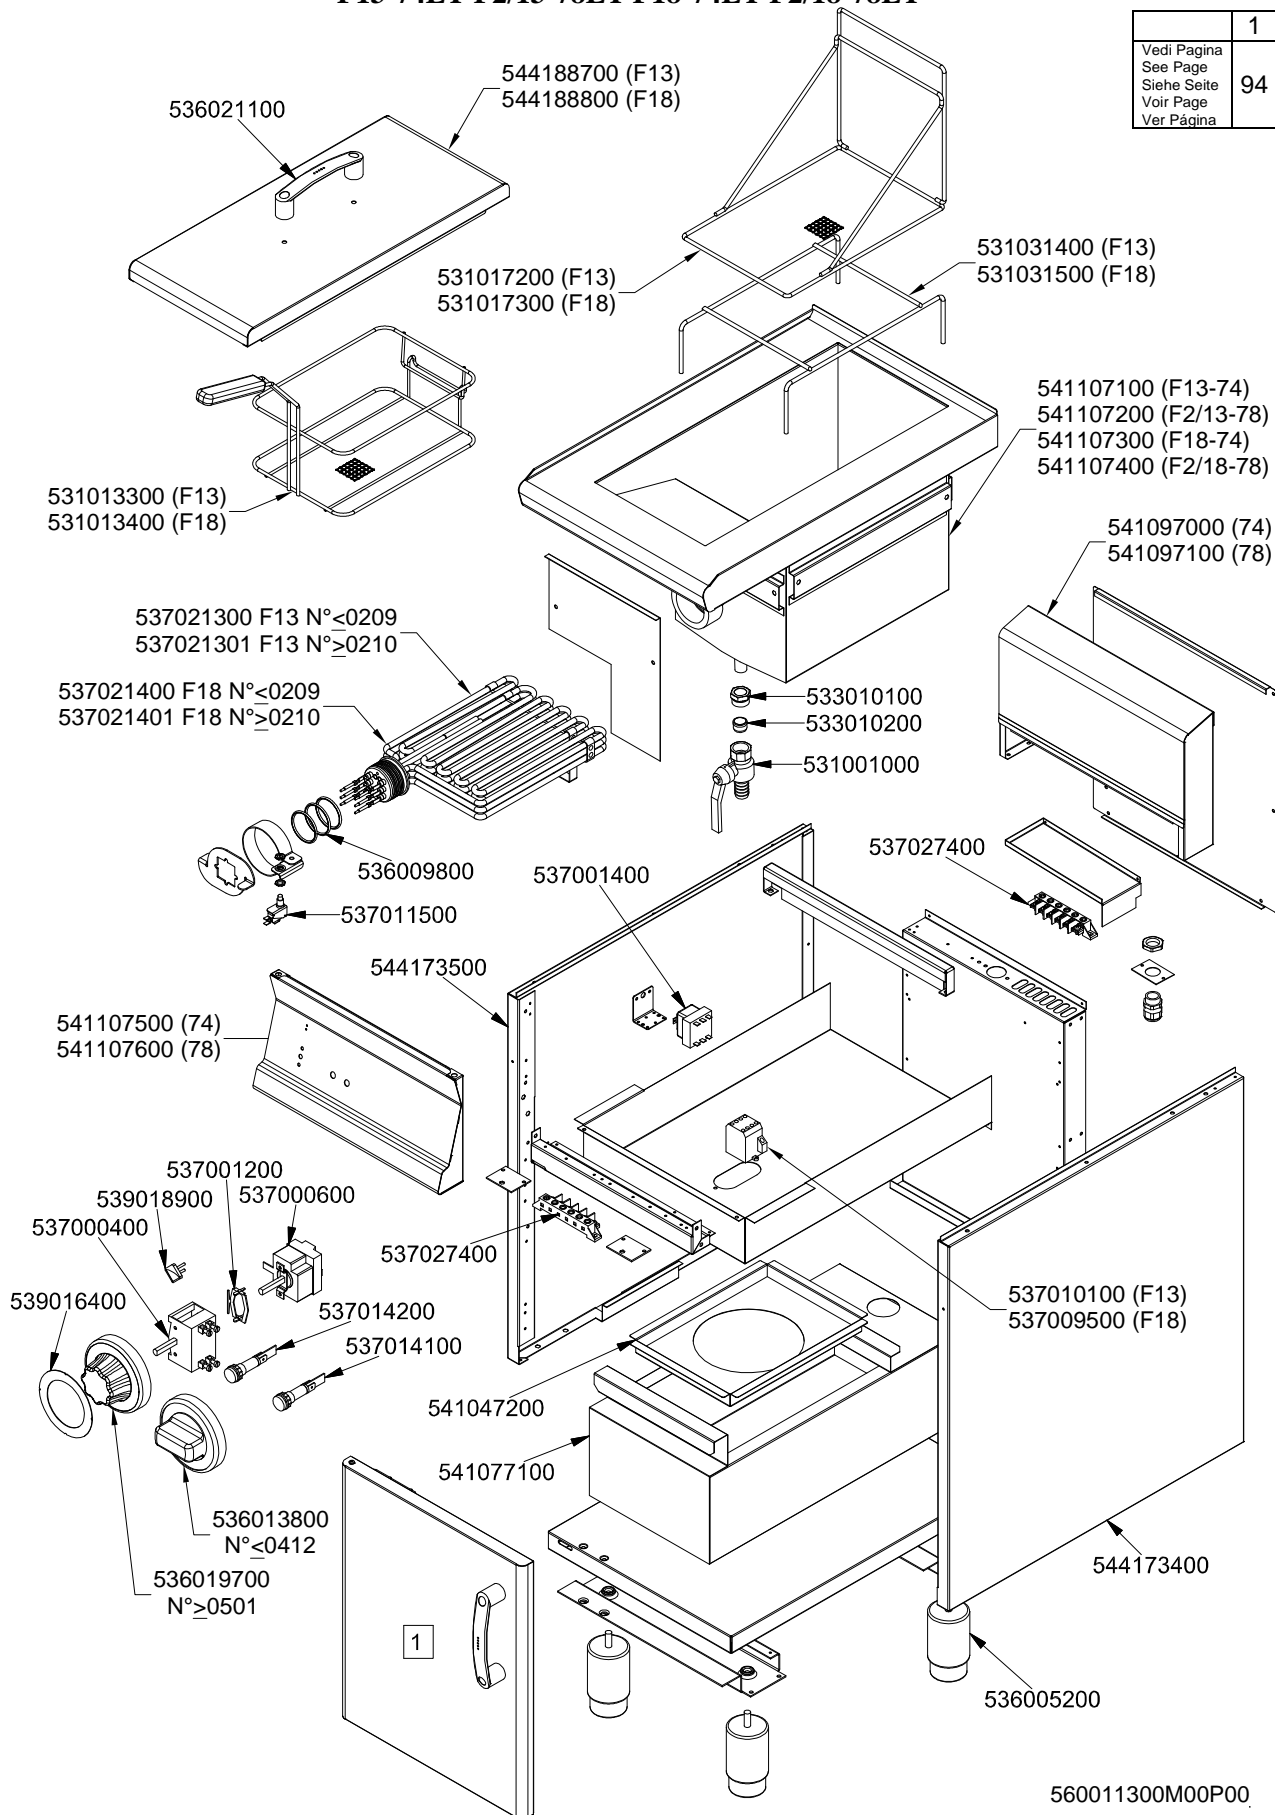

SUPERLOTUS 70_≤0601

ELETRICO / ELECTRIC / ELEKTRO / ELECTRIQUE

F13-74ET F2/13-78ET F18-74ET F2/18-78ET

	1
Vedi Pagina See Page Siehe Seite Voir Page Ver Página	94

PORTE / DOORS / FLÜGELÜREN / PORTES

P-73/93 SX

P-73/93 DX

P-74/94 SX

P-74/94 DX

560012800M00P00

P-74/94 DX CF

Page	Pos	Code	Description
001		536021100	BLACK HANDLE 70LINE + 2RED POINTS
001		541107200	UPPER PLATE F2/13-78E
001		541097100	NEUTRAL SPACER 78
001		533010100	3/4 D. 18 PIPE UNION
001		533010200	BICONE 18S
001		531001000	DRAIN COCK 3/4" + HANDLE
001		536009800	GASKET O-RING 47,22X3,53 VITON
001		537011500	MICRO-SWITCH 16A
001		537001400	SAFETY THERMOSTAT 235°C THREEPHASE
001		537027400	TERMINAL BLOCK THREEPHASE 40A
001		544173500	LEFT SIDE PANEL S.70
001		541107600	CONTROL PANEL F2/13/18-78E
001		537001200	FIXING BRACKET FOR THERMOSTAT/COMM.
001		539018900	INDEX FOR KNOB
001		537000600	THERMOSTAT 90-180°C SINGLEPHASE
001		537000400	COMMUTATOR 1POS.SINGLEPHASE S49 16A
001		539016400	ADHESIVE GRADUATED DISC FOR KNOB
001		537014200	GREEN WARNING LIGHT 250V
001		537014100	WHITE WARNING LIGHT 250V
001		541047200	FILTER FOR DRIP TRAY
001		541077100	FILTER FOR DRIP TRAY 23L
001		536013800	KNOB D.70 BLACK 6*5 WITH SPRING
001		536019700	BLACK KNOB §70 PIN §6*5
001		544173400	RIGHT SIDE PANEL S.70
001		536005200	INOX LEG 2" 120-180 M10
002		541100900	INNER DOOR 73
002		536000200	D.12 H.4 BUMPER
002		531007600	DOOR HINGE
002		544182500	RIGHT DOOR 73
002		536021100	BLACK HANDLE 70LINE + 2RED POINTS
002		544182400	RIGHT DOOR 73
002		541101000	INNER DOOR 74
002		544182100	LEFT DOOR 74
002		544182000	RIGHT DOOR 74
002		544185500	UPPER DOOR HINGE FOR COMPARTME CF70
002		541101300	RIGHT INNER DOOR 74 CF
002		531000900	MAGNET §22 KG.3 WITH DISK
002		544185100	RIGHT DOOR 74
002		544185400	LOWER DOOR HINGE FOR COMPARTME CF70