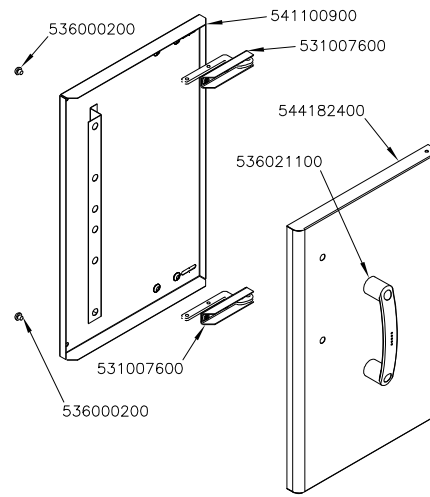

SUPERLOTUS 70_≤0601

ELETRICO / ELECTRIC / ELEKTRO / ELECTRIQUE

F13-74ET F2/13-78ET F18-74ET F2/18-78ET

	1
Vedi Pagina See Page Siehe Seite Voir Page Ver Página	94

PORTE / DOORS / FLÜGELÜREN / PORTES

P-73/93 SX

P-73/93 DX

P-74/94 SX

P-74/94 DX

560012800M00P00

P-74/94 DX CF

Page	Pos	Code	Description
001		536021100	BLACK HANDLE 70LINE + 2RED POINTS
001		541107200	UPPER PLATE F2/13-78E
001		541097100	NEUTRAL SPACER 78
001		533010100	3/4 D. 18 PIPE UNION
001		533010200	BICONE 18S
001		531001000	DRAIN COCK 3/4" + HANDLE
001		536009800	GASKET O-RING 47,22X3,53 VITON
001		537011500	MICRO-SWITCH 16A
001		537001400	SAFETY THERMOSTAT 235°C THREEPHASE
001		537027400	TERMINAL BLOCK THREEPHASE 40A
001		544173500	LEFT SIDE PANEL S.70
001		541107600	CONTROL PANEL F2/13/18-78E
001		537001200	FIXING BRACKET FOR THERMOSTAT/COMM.
001		539018900	INDEX FOR KNOB
001		537000600	THERMOSTAT 90-180°C SINGLEPHASE
001		537000400	COMMUTATOR 1POS.SINGLEPHASE S49 16A
001		539016400	ADHESIVE GRADUATED DISC FOR KNOB
001		537014200	GREEN WARNING LIGHT 250V
001		537014100	WHITE WARNING LIGHT 250V
001		541047200	FILTER FOR DRIP TRAY
001		541077100	FILTER FOR DRIP TRAY 23L
001		536013800	KNOB D.70 BLACK 6*5 WITH SPRING
001		536019700	BLACK KNOB §70 PIN §6*5
001		544173400	RIGHT SIDE PANEL S.70
001		536005200	INOX LEG 2" 120-180 M10
002		541100900	INNER DOOR 73
002		536000200	D.12 H.4 BUMPER
002		531007600	DOOR HINGE
002		544182500	RIGHT DOOR 73
002		536021100	BLACK HANDLE 70LINE + 2RED POINTS
002		544182400	RIGHT DOOR 73
002		541101000	INNER DOOR 74
002		544182100	LEFT DOOR 74
002		544182000	RIGHT DOOR 74
002		544185500	UPPER DOOR HINGE FOR COMPARTME CF70
002		541101300	RIGHT INNER DOOR 74 CF
002		531000900	MAGNET §22 KG.3 WITH DISK
002		544185100	RIGHT DOOR 74
002		544185400	LOWER DOOR HINGE FOR COMPARTME CF70