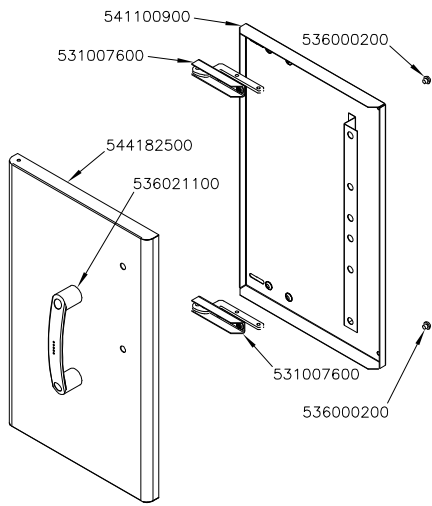

SUPERLOTUS 70_≤0601

ELETRICO / ELECTRIC / ELEKTRO / ELECTRIQUE

F13-74ET F2/13-78ET F18-74ET F2/18-78ET

	1
Vedi Pagina See Page Siehe Seite Voir Page Ver Página	94

PORTE / DOORS / FLÜGELÜREN / PORTES

P-73/93 SX

P-73/93 DX

P-74/94 SX

P-74/94 DX

560012800M00P00

P-74/94 DX CF

Page	Pos	Code	Description
001		536021100	BLACK HANDLE 70LINE + 2RED POINTS
001		541107200	UPPER PLATE F2/13-78E
001		541097100	NEUTRAL SPACER 78
001		533010100	3/4 D. 18 PIPE UNION
001		533010200	BICONE 18S
001		531001000	DRAIN COCK 3/4" + HANDLE
001		536009800	GASKET O-RING 47,22X3,53 VITON
001		537011500	MICRO-SWITCH 16A
001		537001400	SAFETY THERMOSTAT 235°C THREEPHASE
001		537027400	TERMINAL BLOCK THREEPHASE 40A
001		544173500	LEFT SIDE PANEL S.70
001		541107600	CONTROL PANEL F2/13/18-78E
001		537001200	FIXING BRACKET FOR THERMOSTAT/COMM.
001		539018900	INDEX FOR KNOB
001		537000600	THERMOSTAT 90-180°C SINGLEPHASE
001		537000400	COMMUTATOR 1POS.SINGLEPHASE S49 16A
001		539016400	ADHESIVE GRADUATED DISC FOR KNOB
001		537014200	GREEN WARNING LIGHT 250V
001		537014100	WHITE WARNING LIGHT 250V
001		541047200	FILTER FOR DRIP TRAY
001		541077100	FILTER FOR DRIP TRAY 23L
001		536013800	KNOB D.70 BLACK 6*5 WITH SPRING
001		536019700	BLACK KNOB §70 PIN §6*5
001		544173400	RIGHT SIDE PANEL S.70
001		536005200	INOX LEG 2" 120-180 M10
002		541100900	INNER DOOR 73
002		536000200	D.12 H.4 BUMPER
002		531007600	DOOR HINGE
002		544182500	RIGHT DOOR 73
002		536021100	BLACK HANDLE 70LINE + 2RED POINTS
002		544182400	RIGHT DOOR 73
002		541101000	INNER DOOR 74
002		544182100	LEFT DOOR 74
002		544182000	RIGHT DOOR 74
002		544185500	UPPER DOOR HINGE FOR COMPARTME CF70
002		541101300	RIGHT INNER DOOR 74 CF
002		531000900	MAGNET §22 KG.3 WITH DISK
002		544185100	RIGHT DOOR 74
002		544185400	LOWER DOOR HINGE FOR COMPARTME CF70