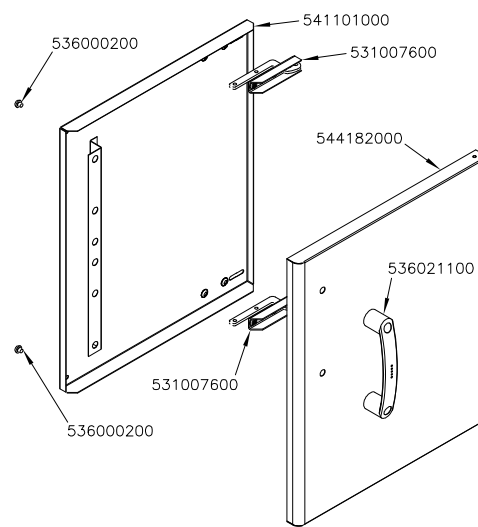

SUPERLOTUS 70_≤0601

ELETRICO / ELECTRIC / ELEKTRO / ELECTRIQUE

F13-74ET F2/13-78ET F18-74ET F2/18-78ET

	1
Vedi Pagina See Page Siehe Seite Voir Page Ver Página	94

PORTE / DOORS / FLÜGELÜREN / PORTES

P-73/93 SX

P-73/93 DX

P-74/94 SX

P-74/94 DX

560012800M00P00

P-74/94 DX CF

Page	Pos	Code	Description
001		536021100	BLACK HANDLE 70LINE + 2RED POINTS
001		541107200	UPPER PLATE F2/13-78E
001		541097100	NEUTRAL SPACER 78
001		533010100	3/4 D. 18 PIPE UNION
001		533010200	BICONE 18S
001		531001000	DRAIN COCK 3/4" + HANDLE
001		536009800	GASKET O-RING 47,22X3,53 VITON
001		537011500	MICRO-SWITCH 16A
001		537001400	SAFETY THERMOSTAT 235°C THREEPHASE
001		537027400	TERMINAL BLOCK THREEPHASE 40A
001		544173500	LEFT SIDE PANEL S.70
001		541107600	CONTROL PANEL F2/13/18-78E
001		537001200	FIXING BRACKET FOR THERMOSTAT/COMM.
001		539018900	INDEX FOR KNOB
001		537000600	THERMOSTAT 90-180°C SINGLEPHASE
001		537000400	COMMUTATOR 1POS.SINGLEPHASE S49 16A
001		539016400	ADHESIVE GRADUATED DISC FOR KNOB
001		537014200	GREEN WARNING LIGHT 250V
001		537014100	WHITE WARNING LIGHT 250V
001		541047200	FILTER FOR DRIP TRAY
001		541077100	FILTER FOR DRIP TRAY 23L
001		536013800	KNOB D.70 BLACK 6*5 WITH SPRING
001		536019700	BLACK KNOB §70 PIN §6*5
001		544173400	RIGHT SIDE PANEL S.70
001		536005200	INOX LEG 2" 120-180 M10
002		541100900	INNER DOOR 73
002		536000200	D.12 H.4 BUMPER
002		531007600	DOOR HINGE
002		544182500	RIGHT DOOR 73
002		536021100	BLACK HANDLE 70LINE + 2RED POINTS
002		544182400	RIGHT DOOR 73
002		541101000	INNER DOOR 74
002		544182100	LEFT DOOR 74
002		544182000	RIGHT DOOR 74
002		544185500	UPPER DOOR HINGE FOR COMPARTME CF70
002		541101300	RIGHT INNER DOOR 74 CF
002		531000900	MAGNET §22 KG.3 WITH DISK
002		544185100	RIGHT DOOR 74
002		544185400	LOWER DOOR HINGE FOR COMPARTME CF70