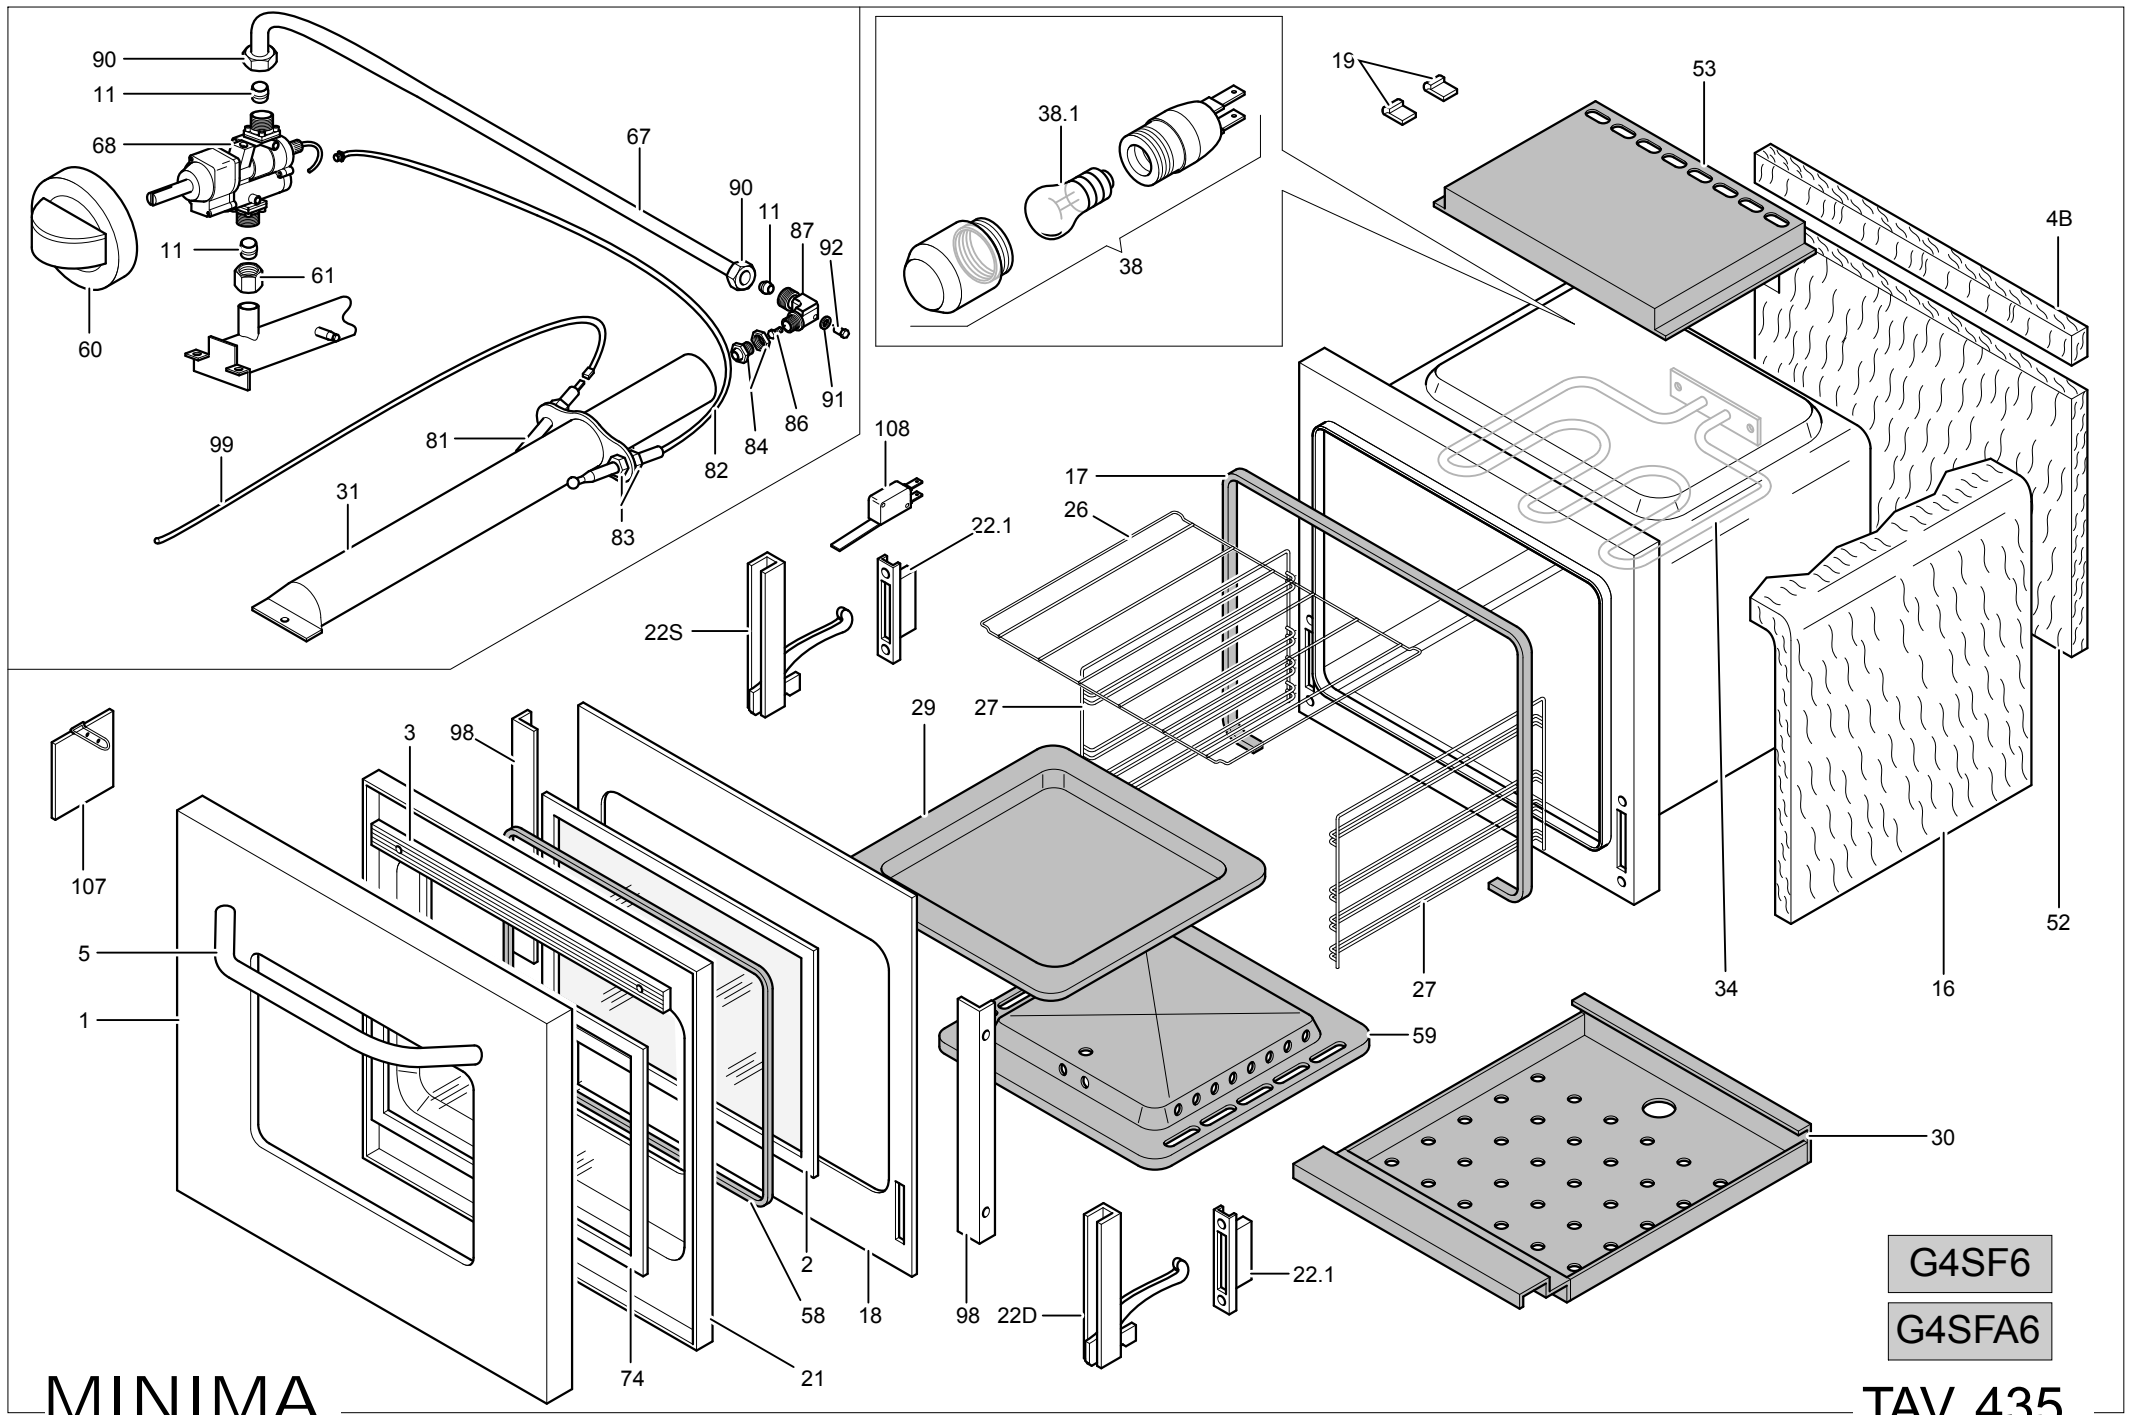

MINIMA

G4SF6

TAV. 434

TABLE	POS.	CODE	ITALIAN	ENGLISH	FRANÇAIS	DEUTSCH
MINIMA TAV.434	37	RTCU900415	CAVO AL.250/SEZ.1,5X3CAVI	FEEDING CABLE	CÂBLE DE ALIMENTATION	VERSORGUNGSKABEL
MINIMA TAV.434	45	RTBF800134	PASSACAVO GOMMA DA20/28/10 C	FAIRLEAD Ø 20	PASSE-CAVE Ø 20	KABELDURCHGANG Ø 20
MINIMATAV.434	1	PACU600339	CRUSCOTTO G4SF6	REFERENCE FIRES	TABLEAU DE BORD G4SF6	ARMATURENBRETT
MINIMATAV.434	2	PACU600049	PLACCA G4S6	WORK PLANE	PLAN DE CUISSON	PLATTE
MINIMATAV.434	3	PACU600054	POSTERIORE INOX G4S6	STAINLESS STEEL BACK PANEL	PANNEAU POSTÉRIEURE INOX	INOX-RÜCKWAND
MINIMATAV.434	4	PACU600002	FIANCO SX G4S6	LEFT SIDE	CÔTÉ GAUCHE	RECHTE SEITE
MINIMATAV.434	5	GACU600007	AS.CAMINETTO SUP.G4S6/1	CHIMNEY	CHEMINÉE	SCHORNSTEIN
MINIMATAV.434	6	RTCU600019	GRIGLIA PL.G4S6 NERA/LUC/RAAF	GRATE G4S6	GRILLE G4S6	ROST
MINIMATAV.434	7	PACU600003	FIANCO DX G4S6	RIGHT SIDE	CÔTÉ DROITE	RECHTE SEITE
MINIMATAV.434	9	RTCU600112	TU.AL.BRUC.ANT.SX G4S6	TUBO AL.ANTERIORE SX	TUYAU D'ALIMENTATION ANTÉRIEUR GAUCHE	TUBO AL.ANTERIORE SX
MINIMATAV.434	10	RTCU600017	BRUC.3KW+I.D.1,15 G4S6 803/22	BURNER 3KW	BRÛLEUR 3KW	BRENNER 3KW
MINIMATAV.434	11	RTCU600043	SPARTIFIAMMA 3KW G4S6 806/3	BURNER CAP 3KW	CHAPEAU DU BRÛLEUR 3KW	FLAMMERBRENNER 3KW
MINIMATAV.434	12	RTCU600044	COPERCHIO BRUC.3KW 809/31	COVER 3KW	COUVERCLE 3KW	BECKENABDECKUNG 3KW
MINIMATAV.434	13	RTCU600113	TU.AL.BRUC.POST.SX G4S6	TUBO AL.POSTERIORE SX	TUYAU D'ALIMENTATION POSTÉRIEUR GAUCHE	TUBO AL.POSTERIORE SX
MINIMATAV.434	14	RTCU600018	BRUC.3,6KW+I.D1,35 G4S6 740/58	BURNER 3,6KW	BRÛLEUR 3,6KW	BRENNER 3,6KW
MINIMATAV.434	15	RTCU600042	SPARTIFIAMMA 3,6KW G4S6 741/03	BURNER CAP 3,6KW	CHAPEAU DU BRÛLEUR 3,6KW	FLAMMERBRENNER 3,6KW
MINIMATAV.434	16	RTCU600040	COPERCHIO EST.BRUC.3,6KW 744/3	COVER 3,6KW	COUVERCLE 3,6KW	BECKENABDECKUNG 3,6KW
MINIMATAV.434	17	RTCU600041	COPERCHIO CENT.B.3,6KW 943/31	COPERCHI CENTR. 3,6KW	COPERCHI CENTR. 3,6KW	COPERCHI CENTR. 3,6KW
MINIMATAV.434	18	RTCU600021	T/COPPIA BRUC.3KW 810	THERMOCOUPLE 3KW	THERMOCOUPLE 3KW	THERMOELEMENT 3KW
MINIMATAV.434	19	RTCU600045	CAND.ACC.BRUC.3KW 812	SPARK PLUG3KW	ELECTRODE ALLUMAGE ACC.3KW	ZÜNDKERZE3KW
MINIMATAV.434	20	RTCU600089	INIET.SAB/D.0.84 0222	INJECTOR SAB D.084	INJECTEUR SAB D.084	EINSPRITZERSAB D.084
MINIMATAV.434	21	RTCU600046	CAND.ACC.BRUC.3,6KW 746	SPARK PLUG 3,6KW	ELECTRODE ALLUMAGE ACC. 3,6KW	ZÜNDKERZE 3,6KW
MINIMATAV.434	22	RTCU600039	T/COPPIA BRUC.3,6KW 747	THERMOCOUPLE 3,6KW	THERMOCOUPLE 3,6KW	THERMOELEMENT 3,6KW
MINIMATAV.434	23	RTCU600101	INIET.SAB/D.0.93 0222	INJECTOR SAB D.093	INJECTEUR SAB D.093	EINSPRITZERSAB D.093
MINIMATAV.434	24	RTCU600064	MANOP.RUB.V.G4S6 TURCH.	KNOB	BOUTON	DREHGRIF
MINIMATAV.434	25	RTCU600054	STAFFA FIS.RUB.V.G4S6 3755/6	STIRRUP TAP	ROBINET ÉTRIER	*
MINIMATAV.434	26	RTCU600016	RUB.V.CUC.G4S6+GUAR.5631/1CE10	TAP	ROBINET	HAHN
MINIMATAV.434	28	RTCU700293	MARCHIO RIF.FUOCHI P.L.G4S7	REFERENCE FIRES	RÉFÉRENCE DE LES FEUX	HINWEIS-FEUER
MINIMATAV.434	29	RTCU600181	AS.RAMPA G4SF6 ZINC.	RIGHT SIDE	GR.RAMPE G4SF6 ZING.	EINHEIT RAMPE ZINC.
MINIMATAV.434	31	RTCU700292	*MARCHIO+CLIPS MBM TURCH.	MBM MARK	MARQUE MBM	LOGO MBM
MINIMATAV.434	32	RTCU600111	TU.AL.BRUC.ANT.DX G4S6	TUBO AL.ANTERIORE DX	TUYAU D'ALIMENTATION ANTÉRIEUR DROIT	TUBO AL.ANTERIORE DX
MINIMATAV.434	33	RTCU600110	TU.AL.BRUC.POST.DX G4S6	TUBO AL.POSTERIORE DX	TUYAU D'ALIMENTATION POSTÉRIEUR DROIT	TUBO AL.POSTERIORE DX
MINIMATAV.434	34	RTCU600190	ACC.E.G4SF6 4USCITE BF5004650	COVER 3,6KW	ALL.E. 4SORTIES BF5004650	EL. ZÜNDUNG. 4AUSGÄNGE BF5004650
MINIMATAV.434	35	RTBF800129	ACC.E.GBR SCARICO BK50024-15	ELECTRONIC LIGHTING	ALLUMAGE ÉLECTRONIQUE	ELEKTRONISCHE BELEUCHTUNG
MINIMATAV.434	36	RTCU600476	CAVO ADAT.ACCENSIONE G4S6	FEEDING CABLE	CABLE ADAP.ALLUMAGE G4S6	ADAPTER KABEL ZÜNDUNG
MINIMATAV.434	38	RTCU600052	DADO FIS.T/COPPIA G4S6 0814	TUBO AL.POSTERIORE DX	ECROU FIX.T/COUPLE G4S6 0814	MUTTER THERMOELEMEN 0814
MINIMATAV.434	39	RTCU600187	INTERR.LAMP.FORNO G4SF6 NERO	TERMINAL BLOCK 6 POLES	INTERR.LAMPE FOUR G4SF6 NOIR	SCHALTER OFENLEUCHTE SCHWARZ
MINIMATAV.434	40	RTCU600188	INTERR.RES.GRILL G4SF6 NERO	TERMINAL BLOCK 6 POLES	INTERR.RES.GRILL G4SF6 NOIR	SCHALTER GRILLWIDERSTAND SCHWARZ
MINIMATAV.434	41	RTCU900290	LAMP.SP.VERDE/250V/TBF013.SF6	GREEN WARNING LAMP	LAMPE TEMOIN VERTE	GRÜNE KONTROLLEUCHTE
MINIMATAV.434	42	RTCU600047	MOLLETTA FIS.CAND.ACC.G4S6 813	GRATE G4S6	PINCE FIX.BOUG.ALL.G4S6 813	KLEMMZANGE ZÜNDKERZE
MINIMATAV.434	43	RTBF900045	MORSETTIERA 12M-PA220TV SIMB/1-6+1-6	TERMINAL BLOCK 6 POLES	GROUPE DE CONNECTION 6 POLES	KLEMMBRETT 6 POLIG
MINIMATAV.434	46	RTCU600189	PULSANTE ACC.G4SF6 NERO	TUBO AL.ANTERIORE DX	POUSSOIR ALL.G4SF6 NOIR	ZÜNDKNOPF SCHWARZ