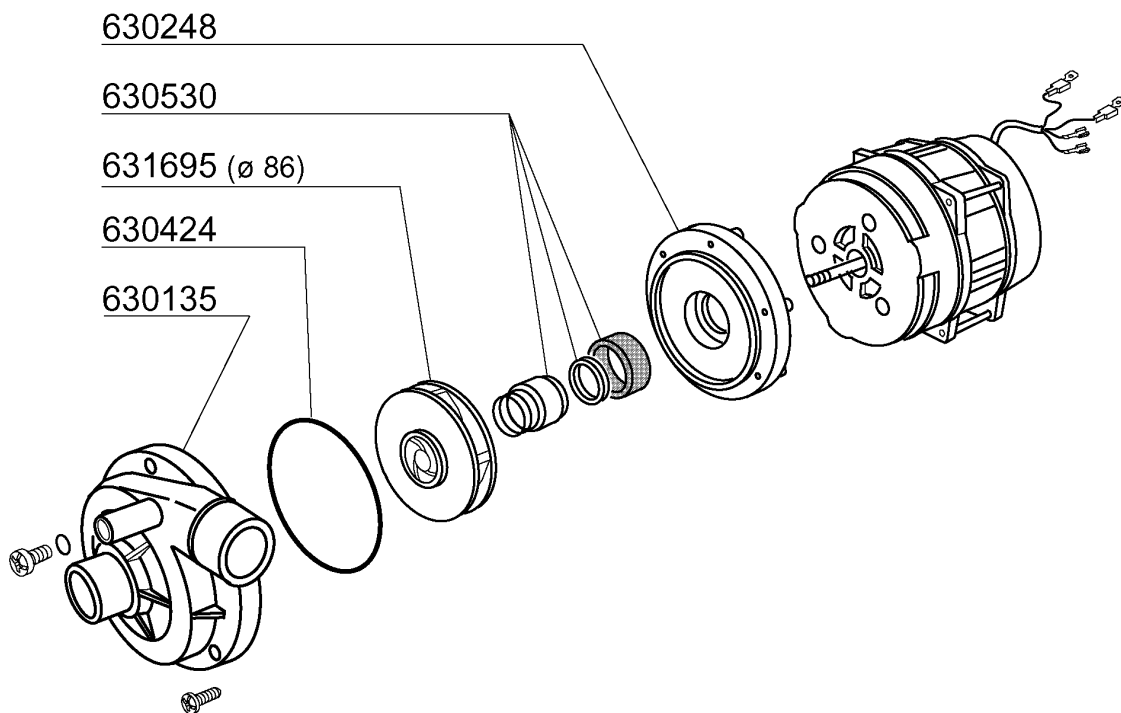

dalla matricola - a partir de la matr. - from serial no. - ab Seriennr. - despues la matr. 9401/09/01