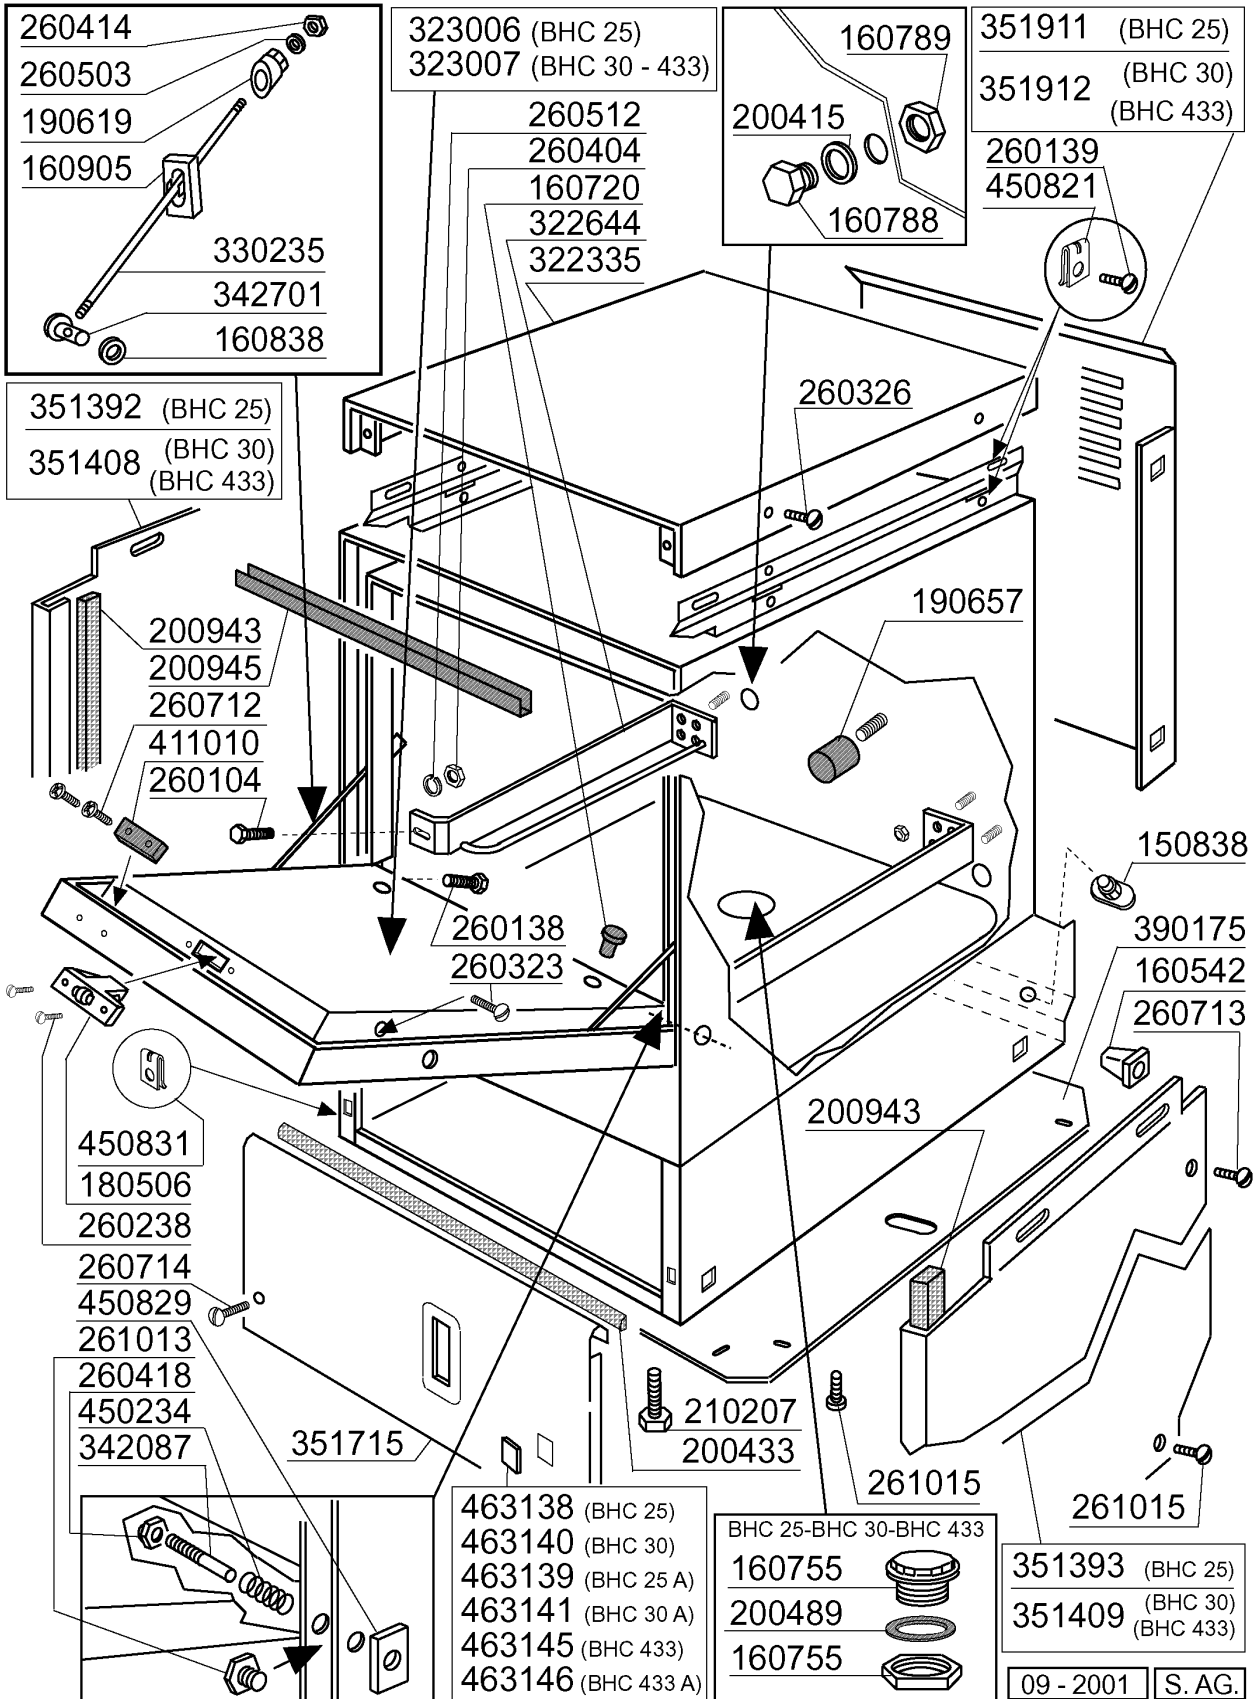

dalla matricola - a partir de la matr. - from serial no. - ab Seriennr. - despues la matr. 9401/09/01