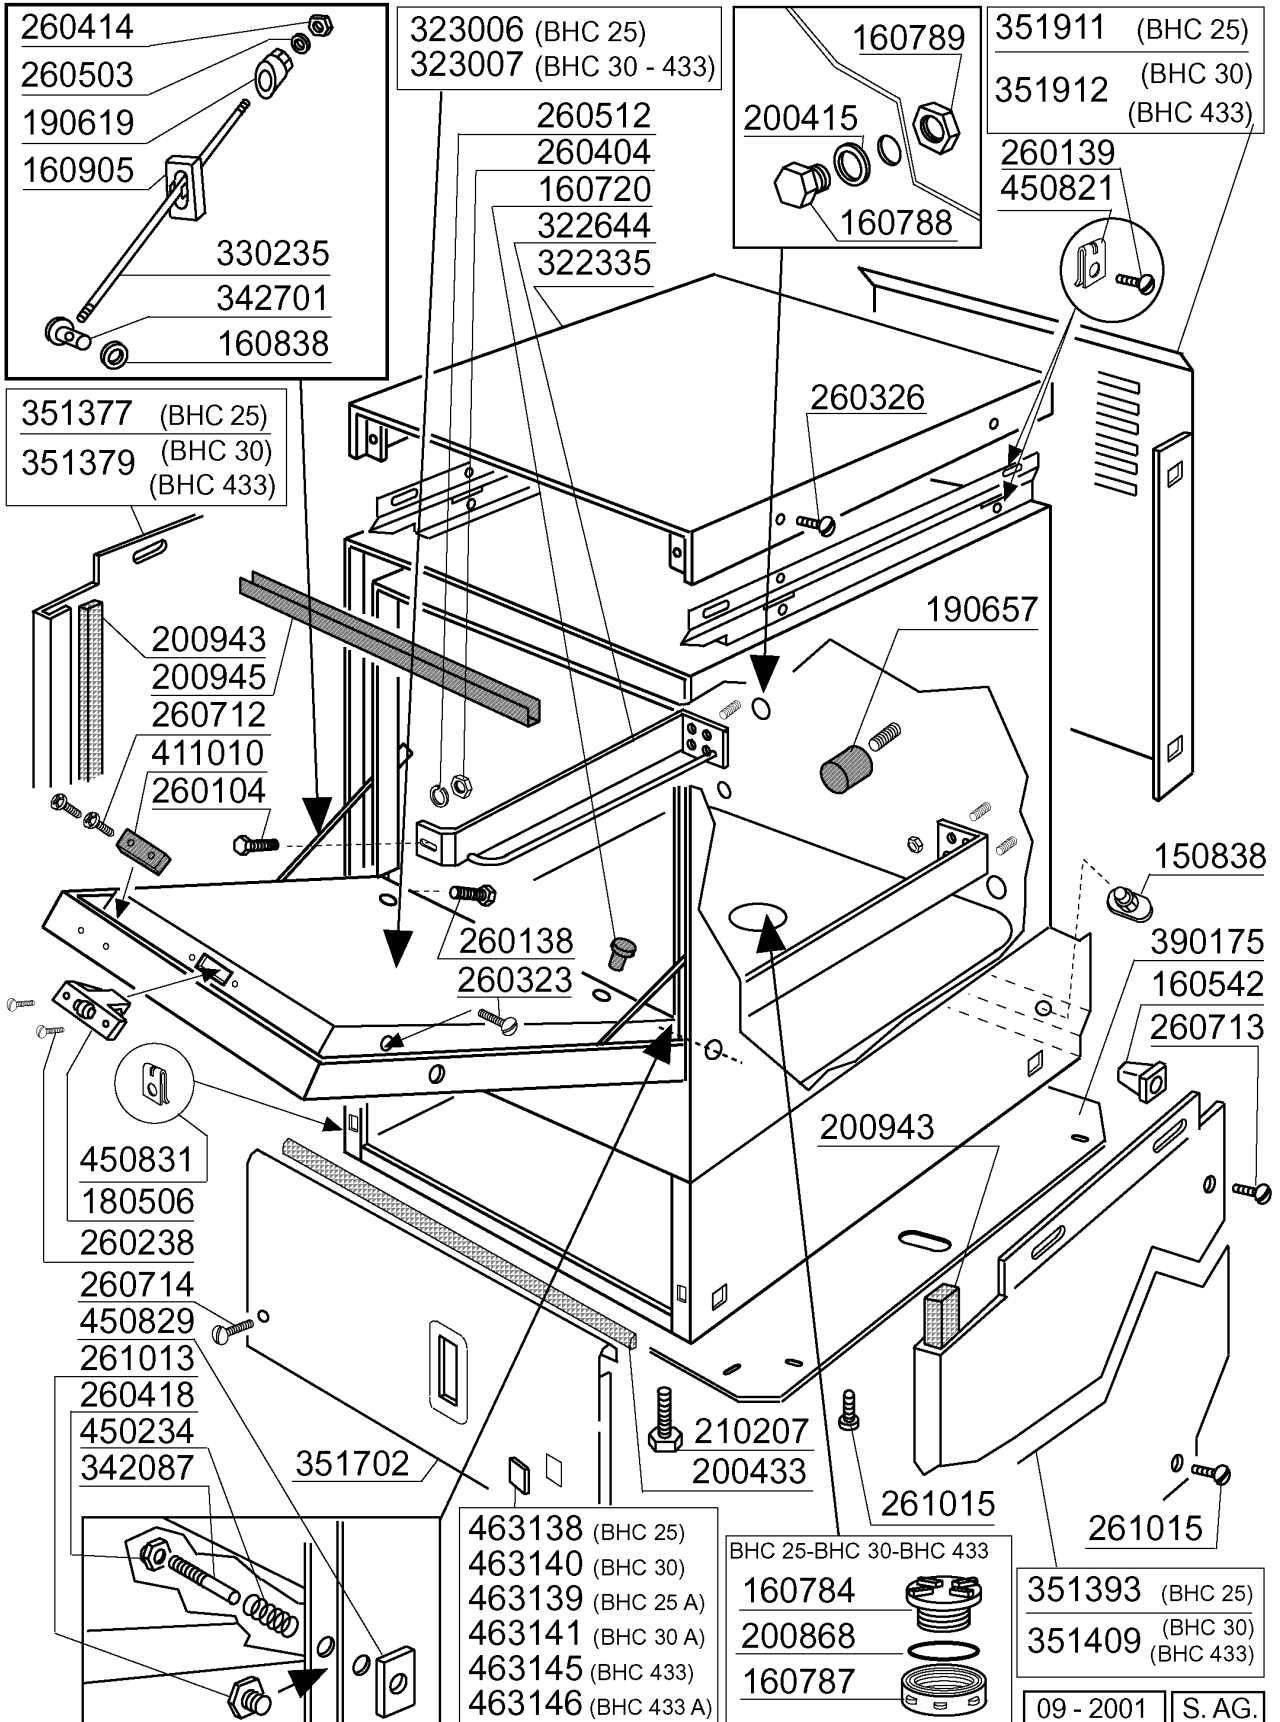

sino alla matricola - jusqu'à la matr. - up to serial no. - bis Seriennr. - hasta la matr. 9400/08/01