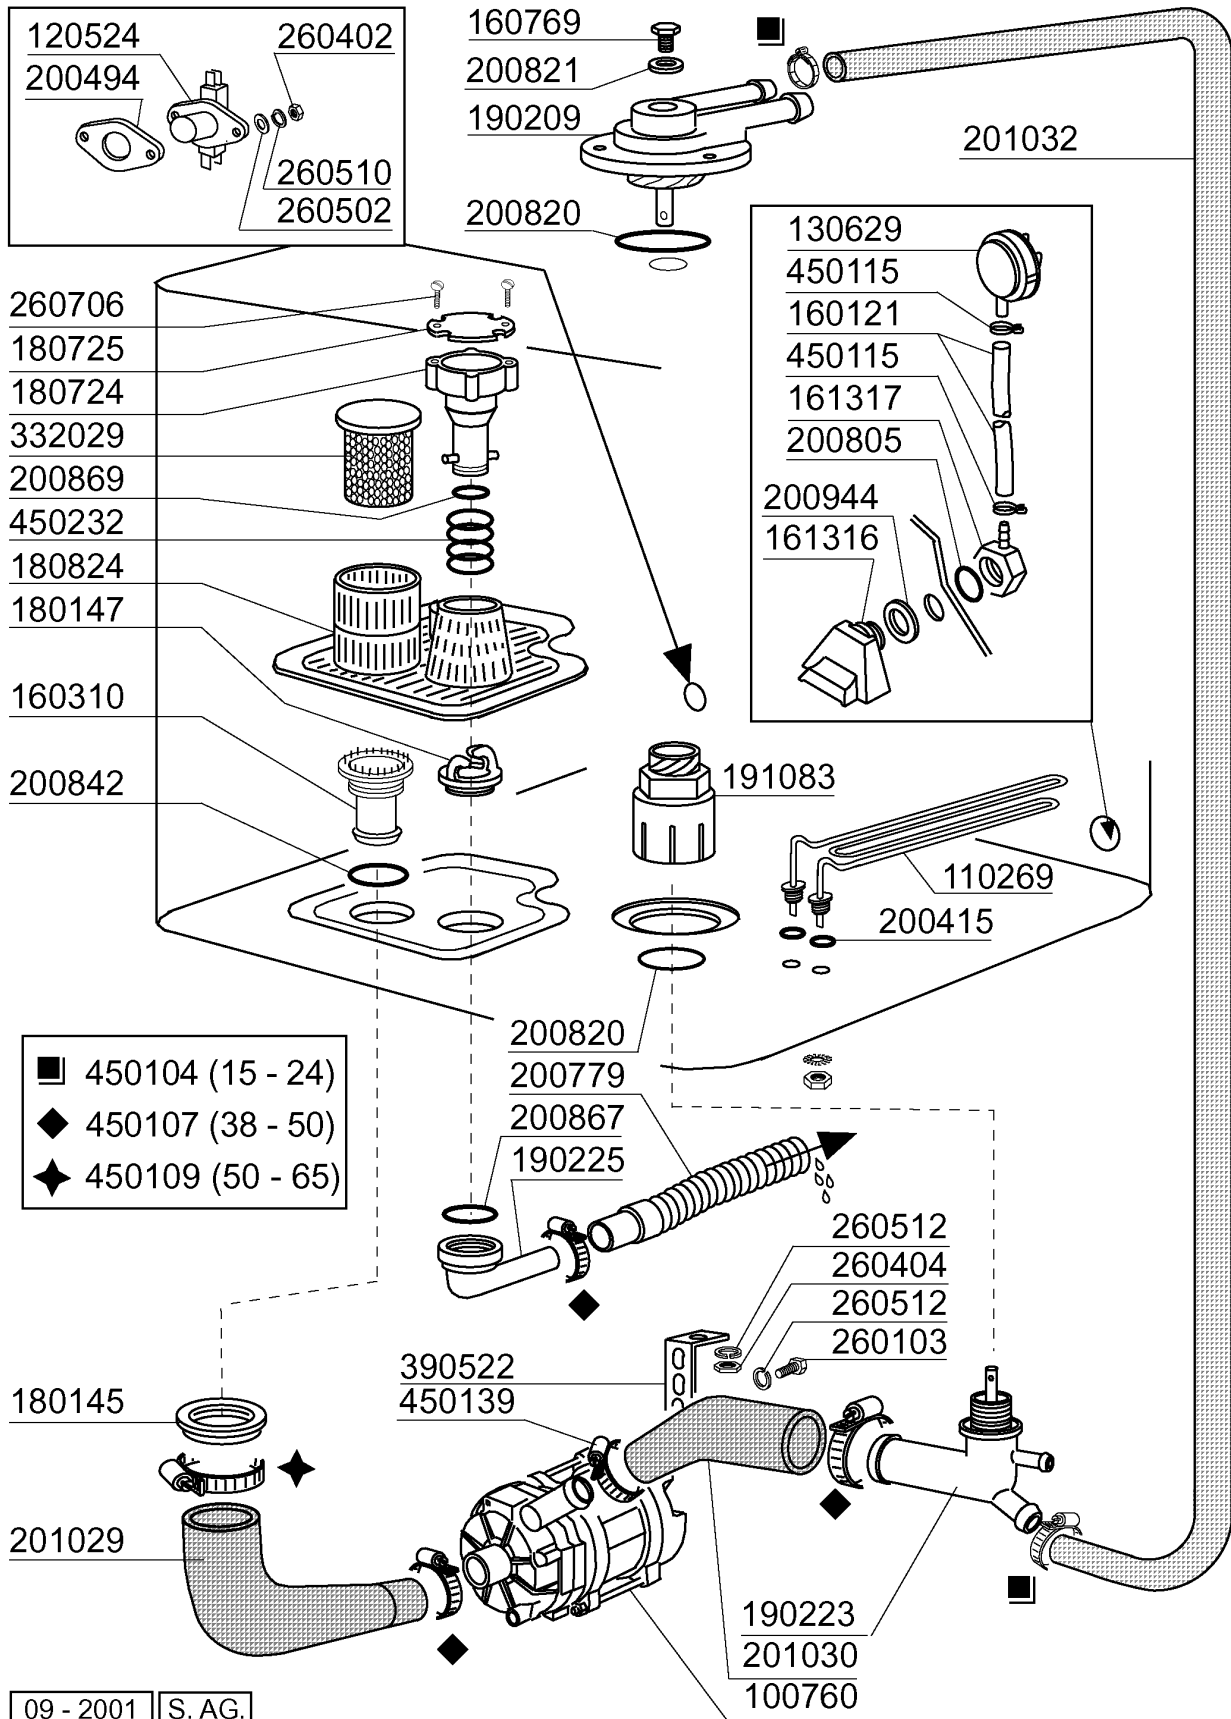

sino alla matricola - jusqu'à la matr. - up to serial no. - bis Seriennr. - hasta la matr. 9400/08/01