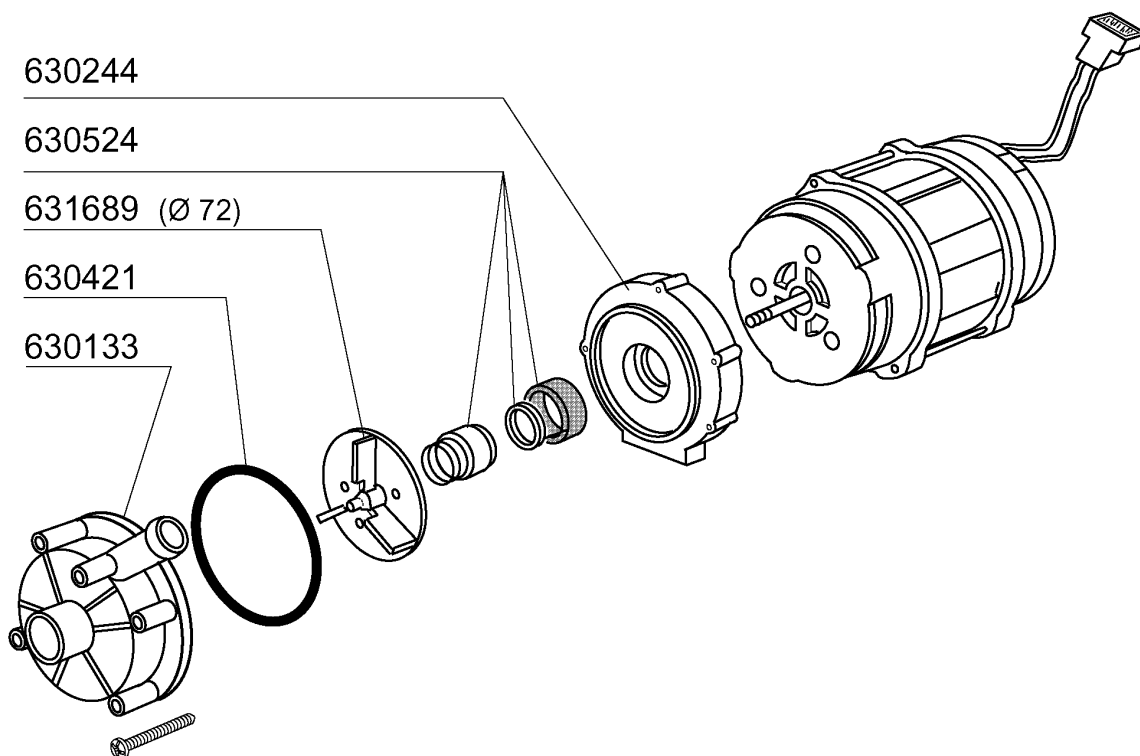

sino alla matricola - jusqu'à la matr. - up to serial no. - bis Seriennr. - hasta la matr. 9400/08/01