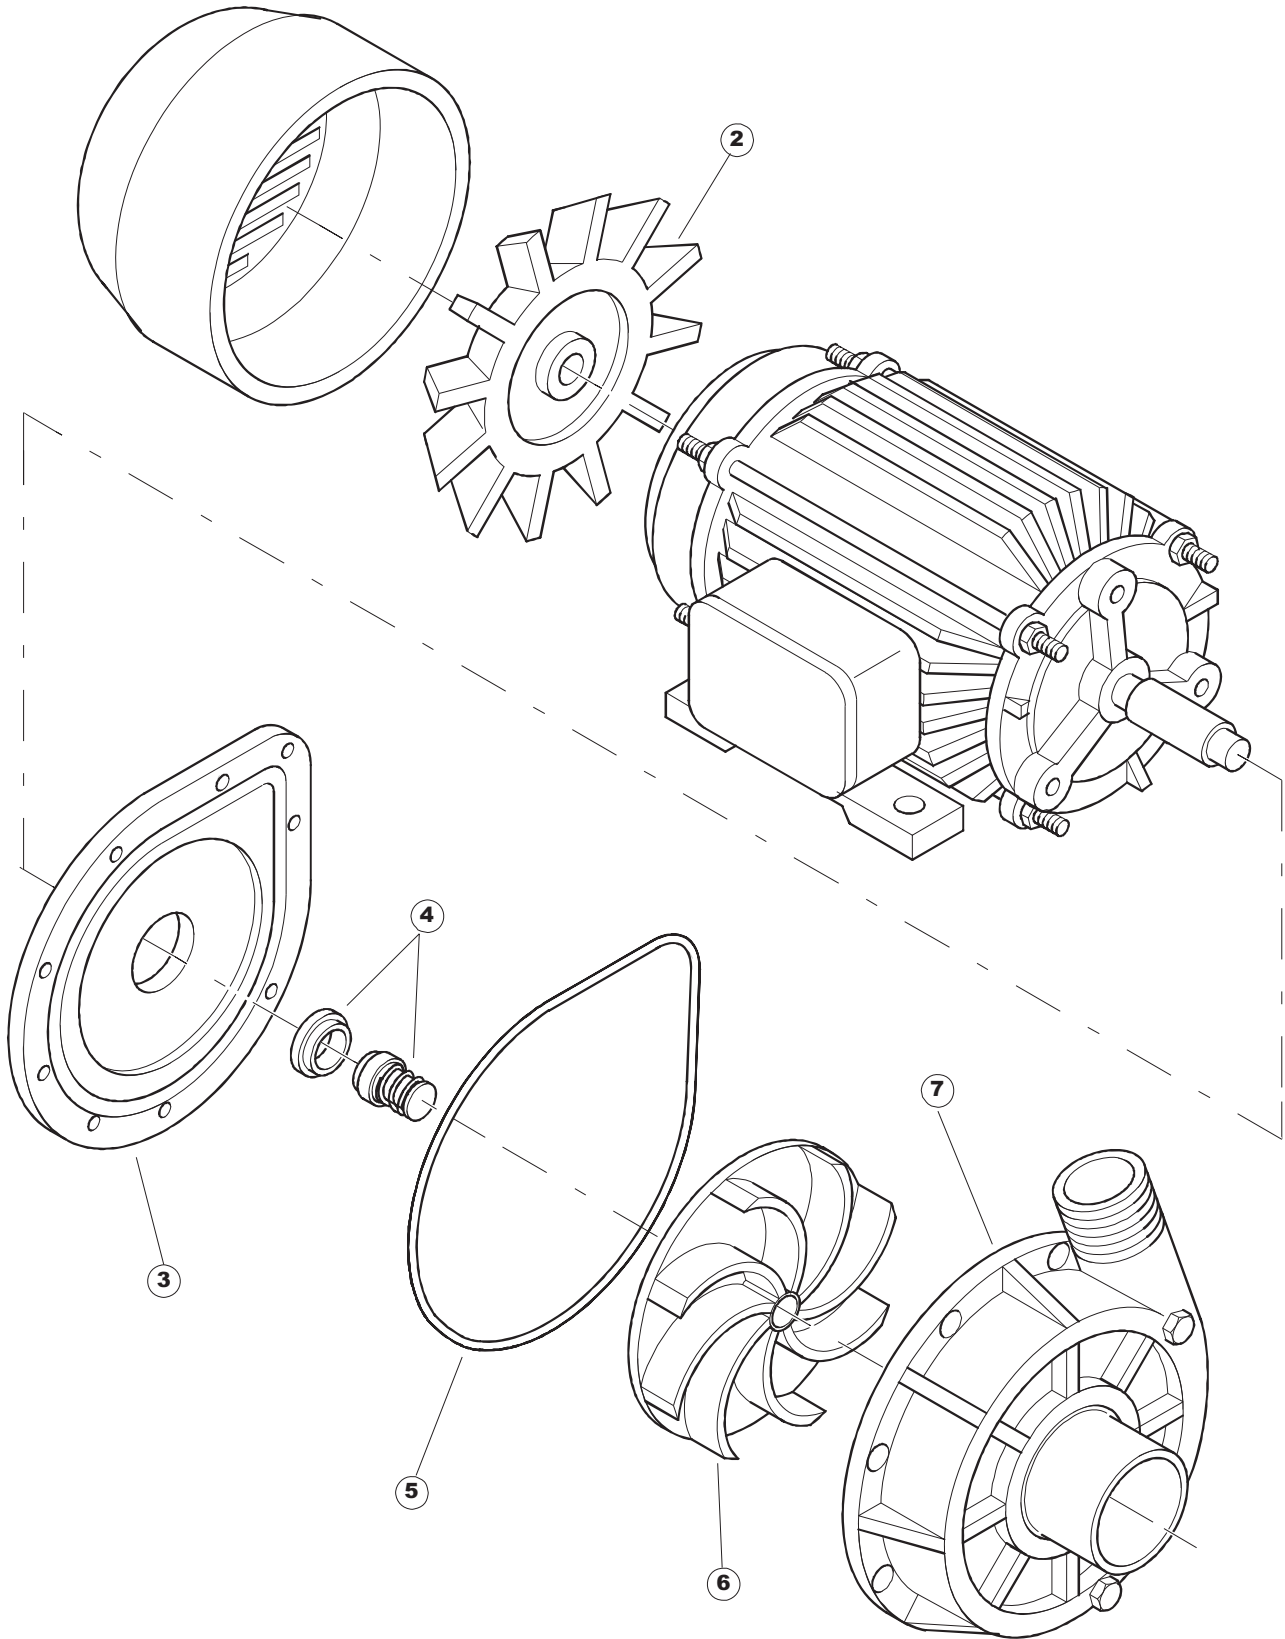

422522725

1

Seite	Position	Code	Alter Code	Beschreibung	ME
1	1	77534		SPORTELLLO PRELAVAGGIO COMPLETO	NR
1	2	77560		FEDER KIT	NR
1	3	75225		SCATOLA SUPPORTO MOLLE SPORT. PG FINITO	NR
1	4	75226		FEDER-HAKEN	NR
1	5	77539		RUECKWANDVERKLEIDUNG	NR
1	7	77542		OBERPANEEL	NR
1	8	75327		AUSSENENLINKKANAL MIT ECK-DICHTIGKEIT	NR
1	9	75121		STAB, STÜTZE FÜR VORHANG	NR
1	10	75120		VORHANG, EINTRITT/AUSTRITT	NR
1	11	75581		BEFESTIGUNGSWINKEL FUER VORHANG - FERTIGTEIL	NR
1	12	75328		AUSSENENLINKKANAL MIT ECK-DICHTIGKEIT	NR
1	13	75308		INNEREUNTERE VORDERPLATTE PG-FERTIGTEIL	NR
1	15	77526		HOSE	NR
1	17	75064		SICHEREHEITSHAKEN	NR
1	18	77531		GUIDA CESTELLO PRELAVAGGIO PG FINITA	NR
1	19	77543		PANEEL	NR
1	20	926049	DEP45	DRUCKSCHALTER 761999 180-70	NR
1	21	143005	SPG10	ROHR, DRUCKSCHALTER TP 5x11 (CASER/15/NL C4N)	MT
1	22	984005	REB984005	GRUPPO CAMPANA PRESSOST.35/40	NR
1	23	926117	DWP128U	VERSTELLFUSS X HAUB.3LEIT.	NR
1	25	77527		COLLEG. INFERIORE PRELAVAGGIO PG. FINITO	NR
1	26	80159	C.80159	KORB, TANKFILTER RIVER 82/83	NR
1	27	77545		UEBERLAUFROHR	NR
1	28	77546		ABSAUG SIEB DER PUMPE	NR
1	29	42185	C.42185	ABFLUSS, KOMPL., INOX 1"1/2 (01713007)	NR
1	30	77540		SIEB	NR
1	32	77544		ROHRE	NR
1	33	77524		NUT	NR
1	34	77525		GEBOEGENS	NR
1	35	75105		BEF. WINKEL	NR
1	37	77530		KOMPLET WAGEN	NR
2	4	77794		WAGEN	NR
2	5	77120		VORHANG EINLAUF/AUSLAUF KORBTR.	NR
2	6	75380		STEIGBUEGEL	NR
2	7	77121		LAGER FUER VORHAN	NR
2	8	80159	C.80159	KORB, TANKFILTER RIVER 82/83	NR
2	10	77540		SIEB	NR
2	12	77782		KORBBAHN - RECHTS	NR
2	13	77783		KORBBAHN - LINKS	NR
2	14	77526		HOSE	NR
2	15	926117	DWP128U	VERSTELLFUSS X HAUB.3LEIT.	NR
2	16	75378		BLOCCHETTO SOSTEGNO GUIDE	NR
2	19	77795		VORSCHUB-WAGEN	NR
2	22	77796		VORSCHUB-WAGEN	NR
2	27	75378		BLOCCHETTO SOSTEGNO GUIDE	NR
2	29	77527		COLLEG. INFERIORE PRELAVAGGIO PG. FINITO	NR
2	30	77524		NUT	NR
2	31	77525		GEBOEGENS	NR
3	1	75050		PLATTE, OB. AUSS. FÜR KORBTR.PG MASCHINENFERTIG	NR
3	2	75244		RUECKWAND	NR
3	3	75035		FACCIATINA ESTERNA SUP PG FINITO	NR