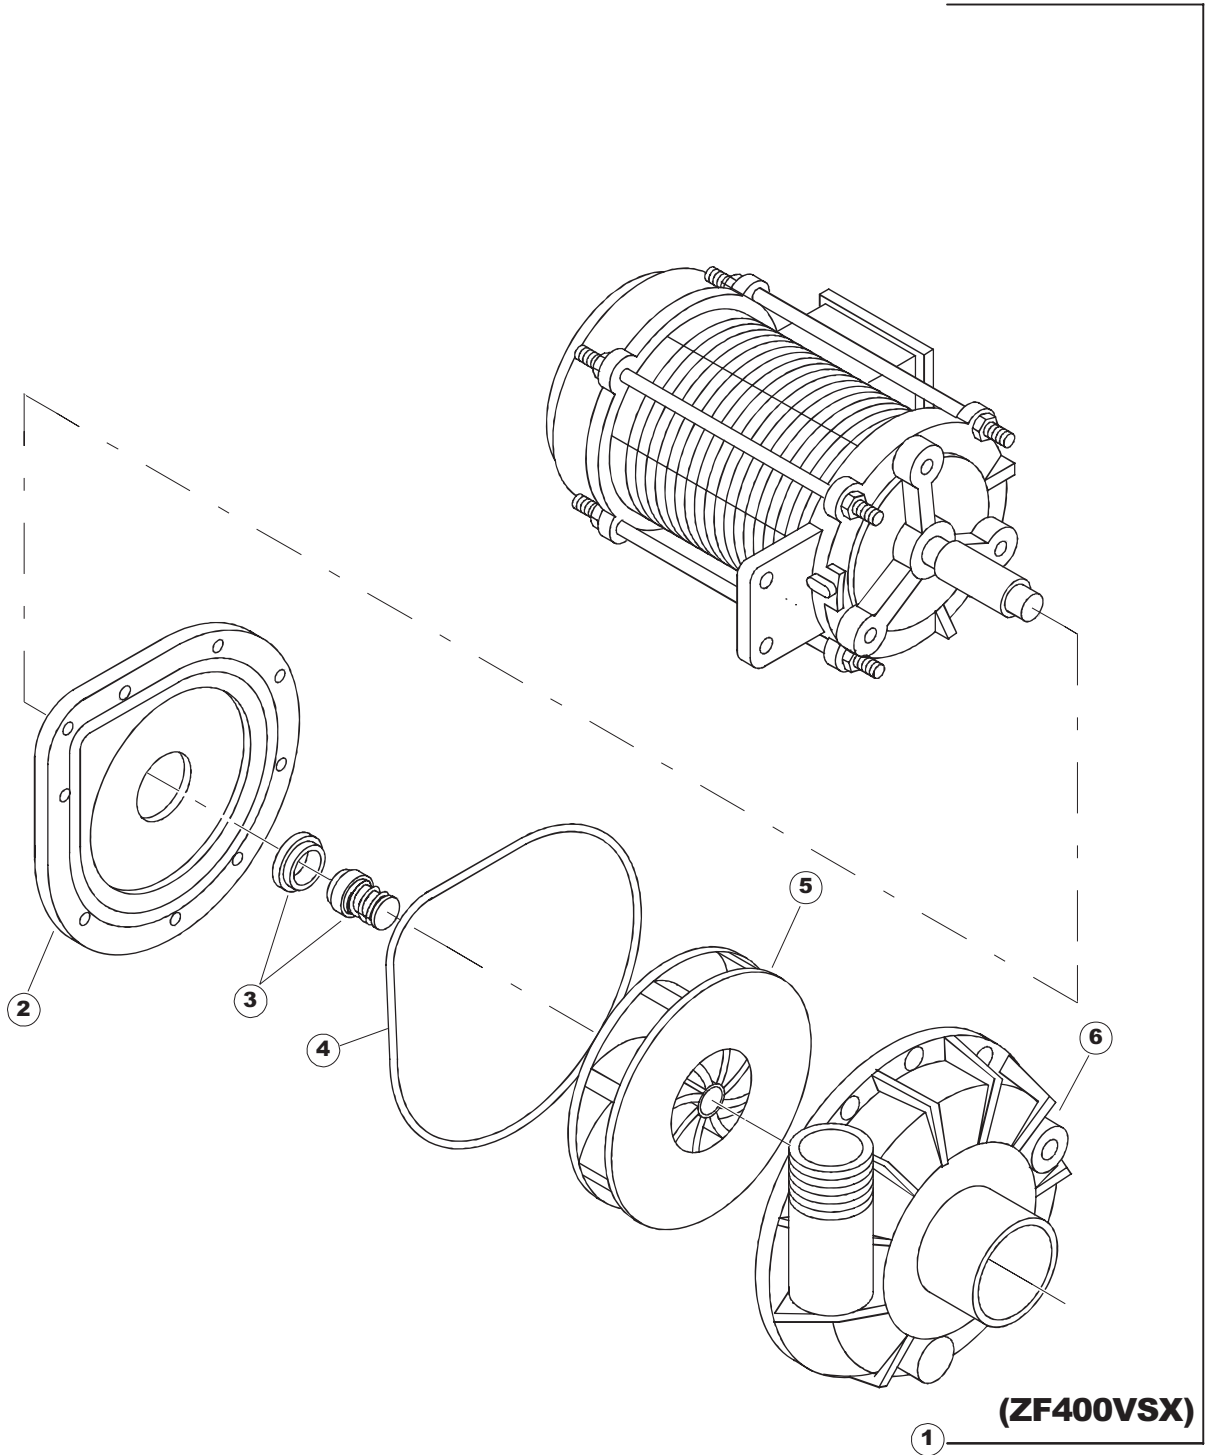

422522725

1

Seite	Position	Code	Alter Code	Beschreibung	ME
1	1	77534		SPORTELLLO PRELAVAGGIO COMPLETO	NR
1	2	77560		FEDER KIT	NR
1	3	75225		SCATOLA SUPPORTO MOLLE SPORT. PG FINITO	NR
1	4	75226		FEDER-HAKEN	NR
1	5	77539		RUECKWANDVERKLEIDUNG	NR
1	7	77542		OBERPANEEL	NR
1	8	75327		AUSSENENLINKKANAL MIT ECK-DICHTIGKEIT	NR
1	9	75121		STAB, STÜTZE FÜR VORHANG	NR
1	10	75120		VORHANG, EINTRITT/AUSTRITT	NR
1	11	75581		BEFESTIGUNGSWINKEL FUER VORHANG - FERTIGTEIL	NR
1	12	75328		AUSSENENLINKKANAL MIT ECK-DICHTIGKEIT	NR
1	13	75308		INNEREUNTERE VORDERPLATTE PG-FERTIGTEIL	NR
1	15	77526		HOSE	NR
1	17	75064		SICHEREHEITSHAKEN	NR
1	18	77531		GUIDA CESTELLO PRELAVAGGIO PG FINITA	NR
1	19	77543		PANEEL	NR
1	20	926049	DEP45	DRUCKSCHALTER 761999 180-70	NR
1	21	143005	SPG10	ROHR, DRUCKSCHALTER TP 5x11 (CASER/15/NL C4N)	MT
1	22	984005	REB984005	GRUPPO CAMPANA PRESSOST.35/40	NR
1	23	926117	DWP128U	VERSTELLFUSS X HAUB.3LEIT.	NR
1	25	77527		COLLEG. INFERIORE PRELAVAGGIO PG. FINITO	NR
1	26	80159	C.80159	KORB, TANKFILTER RIVER 82/83	NR
1	27	77545		UEBERLAUFROHR	NR
1	28	77546		ABSAUG SIEB DER PUMPE	NR
1	29	42185	C.42185	ABFLUSS, KOMPL., INOX 1"1/2 (01713007)	NR
1	30	77540		SIEB	NR
1	32	77544		ROHRE	NR
1	33	77524		NUT	NR
1	34	77525		GEBOEGENS	NR
1	35	75105		BEF. WINKEL	NR
1	37	77530		KOMPLET WAGEN	NR
2	4	77794		WAGEN	NR
2	5	77120		VORHANG EINLAUF/AUSLAUF KORBTR.	NR
2	6	75380		STEIGBUEGEL	NR
2	7	77121		LAGER FUER VORHAN	NR
2	8	80159	C.80159	KORB, TANKFILTER RIVER 82/83	NR
2	10	77540		SIEB	NR
2	12	77782		KORBBAHN - RECHTS	NR
2	13	77783		KORBBAHN - LINKS	NR
2	14	77526		HOSE	NR
2	15	926117	DWP128U	VERSTELLFUSS X HAUB.3LEIT.	NR
2	16	75378		BLOCCHETTO SOSTEGNO GUIDE	NR
2	19	77795		VORSCHUB-WAGEN	NR
2	22	77796		VORSCHUB-WAGEN	NR
2	27	75378		BLOCCHETTO SOSTEGNO GUIDE	NR
2	29	77527		COLLEG. INFERIORE PRELAVAGGIO PG. FINITO	NR
2	30	77524		NUT	NR
2	31	77525		GEBOEGENS	NR
3	1	75050		PLATTE, OB. AUSS. FÜR KORBTR.PG MASCHINENFERTIG	NR
3	2	75244		RUECKWAND	NR
3	3	75035		FACCIATINA ESTERNA SUP PG FINITO	NR