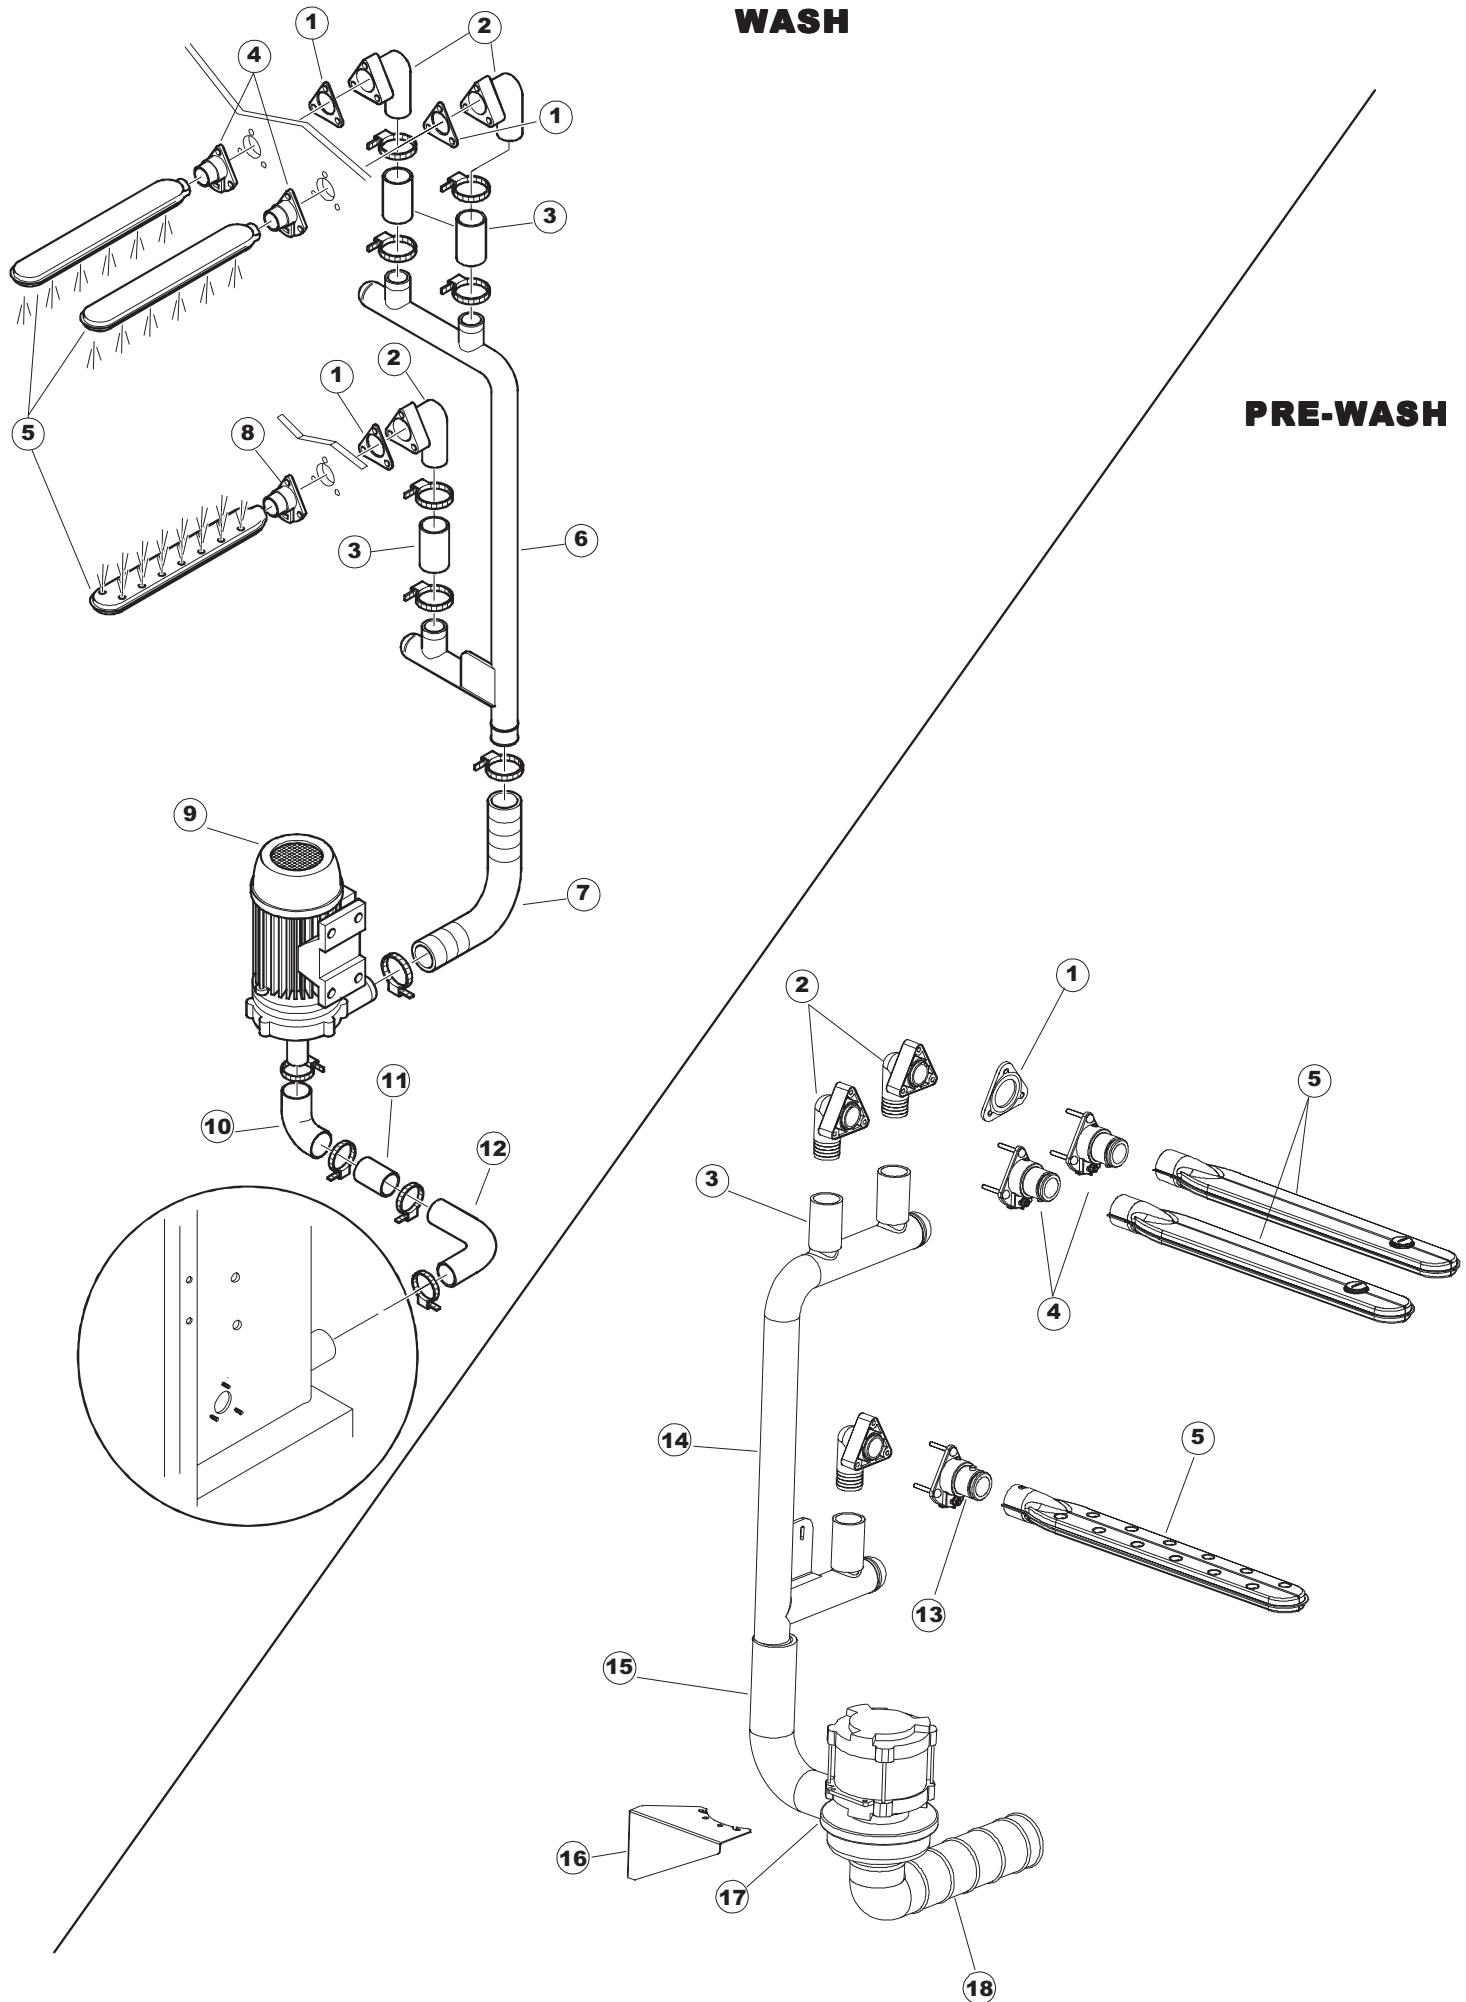

422522725

1

Seite	Position	Code	Alter Code	Beschreibung	ME
1	1	77534		SPORTELLLO PRELAVAGGIO COMPLETO	NR
1	2	77560		FEDER KIT	NR
1	3	75225		SCATOLA SUPPORTO MOLLE SPORT. PG FINITO	NR
1	4	75226		FEDER-HAKEN	NR
1	5	77539		RUECKWANDVERKLEIDUNG	NR
1	7	77542		OBERPANEEL	NR
1	8	75327		AUSSENENLINKKANAL MIT ECK-DICHTIGKEIT	NR
1	9	75121		STAB, STÜTZE FÜR VORHANG	NR
1	10	75120		VORHANG, EINTRITT/AUSTRITT	NR
1	11	75581		BEFESTIGUNGSWINKEL FUER VORHANG - FERTIGTEIL	NR
1	12	75328		AUSSENENLINKKANAL MIT ECK-DICHTIGKEIT	NR
1	13	75308		INNEREUNTERE VORDERPLATTE PG-FERTIGTEIL	NR
1	15	77526		HOSE	NR
1	17	75064		SICHEREHEITSHAKEN	NR
1	18	77531		GUIDA CESTELLO PRELAVAGGIO PG FINITA	NR
1	19	77543		PANEEL	NR
1	20	926049	DEP45	DRUCKSCHALTER 761999 180-70	NR
1	21	143005	SPG10	ROHR, DRUCKSCHALTER TP 5x11 (CASER/15/NL C4N)	MT
1	22	984005	REB984005	GRUPPO CAMPANA PRESSOST.35/40	NR
1	23	926117	DWP128U	VERSTELLFUSS X HAUB.3LEIT.	NR
1	25	77527		COLLEG. INFERIORE PRELAVAGGIO PG. FINITO	NR
1	26	80159	C.80159	KORB, TANKFILTER RIVER 82/83	NR
1	27	77545		UEBERLAUFROHR	NR
1	28	77546		ABSAUG SIEB DER PUMPE	NR
1	29	42185	C.42185	ABFLUSS, KOMPL., INOX 1"1/2 (01713007)	NR
1	30	77540		SIEB	NR
1	32	77544		ROHRE	NR
1	33	77524		NUT	NR
1	34	77525		GEBOEGENS	NR
1	35	75105		BEF. WINKEL	NR
1	37	77530		KOMPLET WAGEN	NR
2	4	77794		WAGEN	NR
2	5	77120		VORHANG EINLAUF/AUSLAUF KORBTR.	NR
2	6	75380		STEIGBUEGEL	NR
2	7	77121		LAGER FUER VORHAN	NR
2	8	80159	C.80159	KORB, TANKFILTER RIVER 82/83	NR
2	10	77540		SIEB	NR
2	12	77782		KORBBAHN - RECHTS	NR
2	13	77783		KORBBAHN - LINKS	NR
2	14	77526		HOSE	NR
2	15	926117	DWP128U	VERSTELLFUSS X HAUB.3LEIT.	NR
2	16	75378		BLOCCHETTO SOSTEGNO GUIDE	NR
2	19	77795		VORSCHUB-WAGEN	NR
2	22	77796		VORSCHUB-WAGEN	NR
2	27	75378		BLOCCHETTO SOSTEGNO GUIDE	NR
2	29	77527		COLLEG. INFERIORE PRELAVAGGIO PG. FINITO	NR
2	30	77524		NUT	NR
2	31	77525		GEBOEGENS	NR
3	1	75050		PLATTE, OB. AUSS. FÜR KORBTR.PG MASCHINENFERTIG	NR
3	2	75244		RUECKWAND	NR
3	3	75035		FACCIATINA ESTERNA SUP PG FINITO	NR