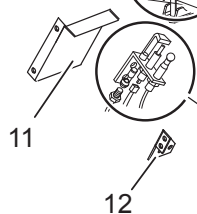

Listino componenti per pagina 3

1	RTCU900337	SUPPORTO INIETTORE SUPPORT INJECTEUR DÜSENTRÄGER INJECTOR SUPPORT	
2	174537	SQUADRETTA PLAQUE WINKEL PLATE	
3	RTCU900005	C/DADO SUPPORTO INIETTORE ECROU POUR SUPPORT GICLEUR BEFESTIGUNGSMUTTER DÜSENTRÄGER LOCK NUT	
4	INIETTORE	VEDI MANUALE UGELLI VOIR MANUEL GICLEURS PILOTBRENNER KOMPLETT SEE HANDBOOK NOZZLES	
5	174540	TUBO PILOTA BRUCIATORE TUBE VEILLEUSE BRÛLEUR PILOTBRENNER BURNER PILOT PIPE	
6	174538	TUBO ALIMENTAZIONE BRUCIATORE TUBE DE DISTRIBUTION BRÛLEUR BRENNERVERSORGUNGSRÖHR FEEDING PIPE FOR BURNER	
7	RTCU900019	CALOTTA D.6 ÇALOTTE D.6 ÜBERWURFMUTTER D.6 NUT D.6	
8	RTCU900018	BICONO D.6 BICONE D.6 QUETSCHRING D.6 BICONE D.6	
9	167997 <i><u>Recommended spare parts</u></i>	RUBINETTO VALVOLATO VANNE A GAZ AVEC SECURITE GASHAHN SAFETY VALVE	
10	174532	BRUCIATORE BRÛLEUR BRENNER BURNER	
11	182817	SQUADRETTA PLAQUE WINKEL PLATE	
12	174539	SQUADRETTA PLAQUE WINKEL PLATE	
13	174541	CASSETTO CENERI TIROIR POUR CENDRE AUFFANGSCHALE DRAWER FOR ASH	
14	RIC0004096 <i><u>Recommended spare parts</u></i>	GRUPPO PIEZO + CAVO ACCENSIONE PIEZO IGNITION + CABLE D'ALLUMAGE KIT PIEZOZÜNDER + ZÜNDKABEL PIEZO IGNITION + LIGHTING CABLE	
15	RTCP800034 <i><u>Recommended spare parts</u></i>	CORPO PILOTA VEILLEUSE PILOTBRENNER 3 WAYS PILOT BURNER