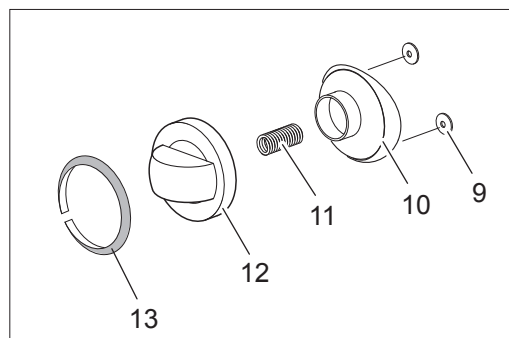

Listino componenti per pagina 1

1	A800001271	B9800011.GRIGLIA CARNE/PESCE B9800011.GRILLE X VIANDE/POISSON B9800011.FLEISH/FISCHROST FUER LAVASTEINGRILL B9800011.GRILL-MEAT/FISH PLATE FOR CHARCOAL GRILL MOI	
2	182819	GRIGLIA PORTA PIETRA LAVICA CADRE POUT PIERRE ROST FÜR LAVASTEINE LAVASTONE FRAME	
3	186160	GRIGLIA CAMINO GRILLE POUR CHEMINÉE KAMINROST CHIMNEY GRILL	
4	174650	ASTA SX SOLLEVAMENTO GRIGLIA BARRE DE LEVAGE GAUCHE HEBESTANGE GRILLROST LINKS LEFT HANDLING SHAFT	
5	174651	ASTA DX SOLLEVAMENTO GRIGLIA BARRE DE LEVAGE DROIT HEBESTANGE GRILLROST RECHTS RIGHT HANDLING SHAFT	
6	163603	GIUNZIONE FISSAGGIO PIANO FIXATURE DE PLAN TOPVERBINDUNG TOP CONNECTION	
7	182816	CASSETTO OLIO TIROIR POUR L'HUILE OELSCHIEBER OIL DRAWER	
8	174615	CRUSCOTTO PANNEAU DE CONTROLE FRONT BLENDE CONTROL PANEL	
12	169337 <i><u>Recommended spare parts</u></i>	CORPO MANOPOLA FUOCHI APERTI POIGNEE BRULEUR KNEBEL BRENNER BURNER KNOB	
13	185720 <i><u>Recommended spare parts</u></i>	ANELLO MANOPOLA FUOCHI APERTI RING PIGNEE KLEBERING KNEBEL BRENNER KNOB RING