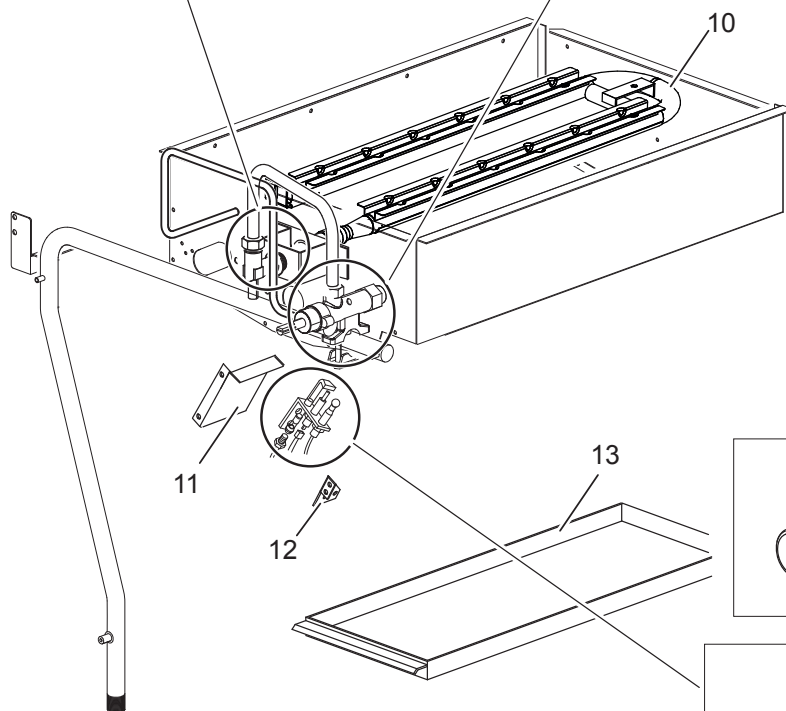

Listino componenti per pagina 3

1	RTCU900337	SUPPORTO INIETTORE SUPPORT INJECTEUR DÜSENTRÄGER INJECTOR SUPPORT	
2	174537	SQUADRETTA PLAQUE WINKEL PLATE	
3	RTCU900005	C/DADO SUPPORTO INIETTORE ECROU POUR SUPPORT GICLEUR BEFESTIGUNGSMUTTER DÜSENTRÄGER LOCK NUT	
4	INIETTORE	VEDI MANUALE UGELLI VOIR MANUEL GICLEURS PILOTBRENNER KOMPLETT SEE HANDBOOK NOZZLES	
5	174540	TUBO PILOTA BRUCIATORE TUBE VEILLEUSE BRÛLEUR PILOTBRENNER BURNER PILOT PIPE	
6	174538	TUBO ALIMENTAZIONE BRUCIATORE TUBE DE DISTRIBUTION BRÛLEUR BRENNERVERSORGUNGSRÖHR FEEDING PIPE FOR BURNER	
7	RTCU900019	CALOTTA D.6 ÇALOTTE D.6 ÜBERWURFMUTTER D.6 NUT D.6	
8	RTCU900018	BICONO D.6 BICONE D.6 QUETSCHRING D.6 BICONE D.6	
9	167997 <i><u>Recommended spare parts</u></i>	RUBINETTO VALVOLATO VANNE A GAZ AVEC SECURITE GASHAHN SAFETY VALVE	
10	174532	BRUCIATORE BRÛLEUR BRENNER BURNER	
11	182817	SQUADRETTA PLAQUE WINKEL PLATE	
12	174539	SQUADRETTA PLAQUE WINKEL PLATE	
13	174541	CASSETTO CENERI TIROIR POUR CENDRE AUFFANGSCHALE DRAWER FOR ASH	
14	RIC0004096 <i><u>Recommended spare parts</u></i>	GRUPPO PIEZO + CAVO ACCENSIONE PIEZO IGNITION + CABLE D'ALLUMAGE KIT PIEZOZÜNDER + ZÜNDKABEL PIEZO IGNITION + LIGHTING CABLE	
15	RTCP800034 <i><u>Recommended spare parts</u></i>	CORPO PILOTA VEILLEUSE PILOTBRENNER 3 WAYS PILOT BURNER