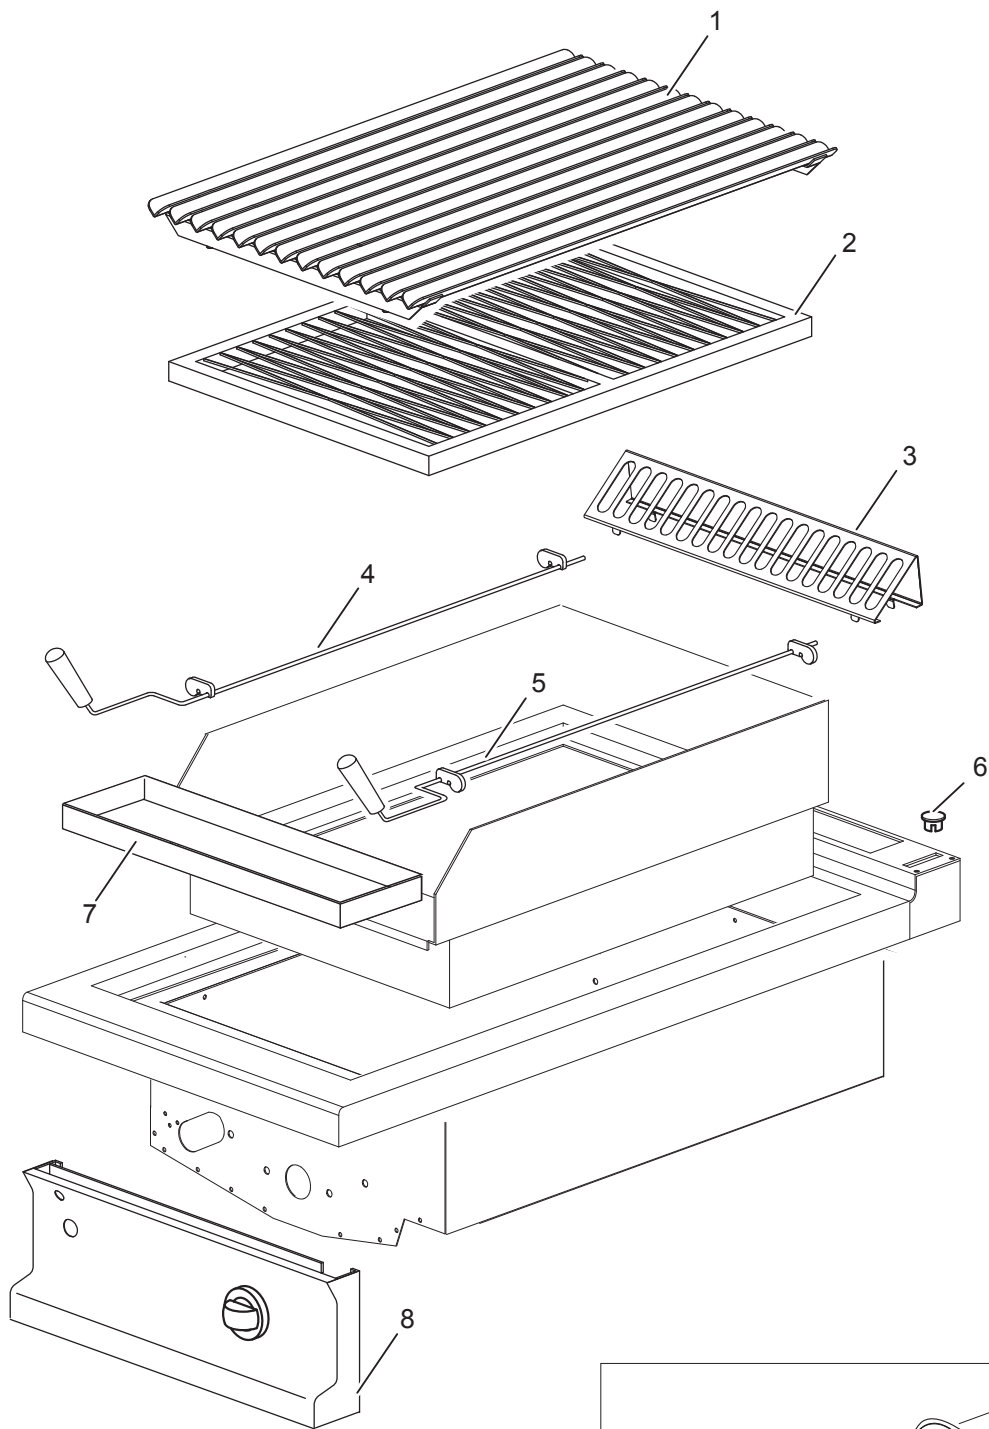

Listino componenti per pagina 1

1	A800001271	B9800011.GRIGLIA CARNE/PESCE B9800011.GRILLE X VIANDE/POISSON B9800011.FLEISH/FISCHROST FUER LAVASTEINGRILL B9800011.GRILL-MEAT/FISH PLATE FOR CHARCOAL GRILL MOI	
2	182819	GRIGLIA PORTA PIETRA LAVICA CADRE POUT PIERRE ROST FÜR LAVASTEINE LAVASTONE FRAME	
3	186160	GRIGLIA CAMINO GRILLE POUR CHEMINÉE KAMINROST CHIMNEY GRILL	
4	174650	ASTA SX SOLLEVAMENTO GRIGLIA BARRE DE LEVAGE GAUCHE HEBESTANGE GRILLROST LINKS LEFT HANDLING SHAFT	
5	174651	ASTA DX SOLLEVAMENTO GRIGLIA BARRE DE LEVAGE DROIT HEBESTANGE GRILLROST RECHTS RIGHT HANDLING SHAFT	
6	163603	GIUNZIONE FISSAGGIO PIANO FIXATURE DE PLAN TOPVERBINDUNG TOP CONNECTION	
7	182816	CASSETTO OLIO TIROIR POUR L'HUILE OELSCHIEBER OIL DRAWER	
8	174615	CRUSCOTTO PANNEAU DE CONTROLE FRONT BLENDE CONTROL PANEL	
12	169337 <i><u>Recommended spare parts</u></i>	CORPO MANOPOLA FUOCHI APERTI POIGNEE BRULEUR KNEBEL BRENNER BURNER KNOB	
13	185720 <i><u>Recommended spare parts</u></i>	ANELLO MANOPOLA FUOCHI APERTI RING PIGNEE KLEBERING KNEBEL BRENNER KNOB RING