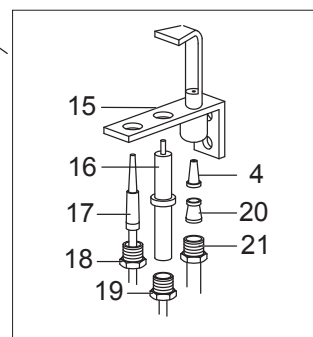

Listino componenti per pagina 3

1	RTCU900337	SUPPORTO INIETTORE SUPPORT INJECTEUR DÜSENTRÄGER INJECTOR SUPPORT	
2	174537	SQUADRETTA PLAQUE WINKEL PLATE	
3	RTCU900005	C/DADO SUPPORTO INIETTORE ECROU POUR SUPPORT GICLEUR BEFESTIGUNGSMUTTER DÜSENTRÄGER LOCK NUT	
4	INIETTORE	VEDI MANUALE UGELLI VOIR MANUEL GICLEURS PILOTBRENNER KOMPLETT SEE HANDBOOK NOZZLES	
5	174540	TUBO PILOTA BRUCIATORE TUBE VEILLEUSE BRÛLEUR PILOTBRENNER BURNER PILOT PIPE	
6	174538	TUBO ALIMENTAZIONE BRUCIATORE TUBE DE DISTRIBUTION BRÛLEUR BRENNERVERSORGUNGSRÖHR FEEDING PIPE FOR BURNER	
7	RTCU900019	CALOTTA D.6 ÇALOTTE D.6 ÜBERWURFMUTTER D.6 NUT D.6	
8	RTCU900018	BICONO D.6 BICONE D.6 QUETSCHRING D.6 BICONE D.6	
9	167997 <i><u>Recommended spare parts</u></i>	RUBINETTO VALVOLATO VANNE A GAZ AVEC SECURITE GASHAHN SAFETY VALVE	
10	174532	BRUCIATORE BRÛLEUR BRENNER BURNER	
11	182817	SQUADRETTA PLAQUE WINKEL PLATE	
12	174539	SQUADRETTA PLAQUE WINKEL PLATE	
13	174541	CASSETTO CENERI TIROIR POUR CENDRE AUFFANGSCHALE DRAWER FOR ASH	
14	RIC0004096 <i><u>Recommended spare parts</u></i>	GRUPPO PIEZO + CAVO ACCENSIONE PIEZO IGNITION + CABLE D'ALLUMAGE KIT PIEZOZÜNDER + ZÜNDKABEL PIEZO IGNITION + LIGHTING CABLE	
15	RTCP800034 <i><u>Recommended spare parts</u></i>	CORPO PILOTA VEILLEUSE PILOTBRENNER 3 WAYS PILOT BURNER