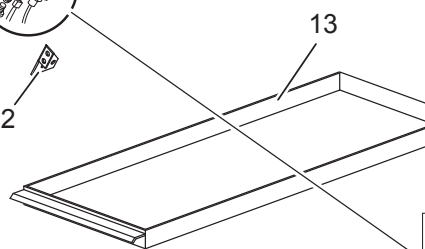

Listino componenti per pagina 3

1	RTCU900337	SUPPORTO INIETTORE SUPPORT INJECTEUR DÜSENTRÄGER INJECTOR SUPPORT	
2	174537	SQUADRETTA PLAQUE WINKEL PLATE	
3	RTCU900005	C/DADO SUPPORTO INIETTORE ECROU POUR SUPPORT GICLEUR BEFESTIGUNGSMUTTER DÜSENTRÄGER LOCK NUT	
4	INIETTORE	VEDI MANUALE UGELLI VOIR MANUEL GICLEURS PILOTBRENNER KOMPLETT SEE HANDBOOK NOZZLES	
5	174540	TUBO PILOTA BRUCIATORE TUBE VEILLEUSE BRÛLEUR PILOTBRENNER BURNER PILOT PIPE	
6	174538	TUBO ALIMENTAZIONE BRUCIATORE TUBE DE DISTRIBUTION BRÛLEUR BRENNERVERSORGUNGSRÖHR FEEDING PIPE FOR BURNER	
7	RTCU900019	CALOTTA D.6 ÇALOTTE D.6 ÜBERWURFMUTTER D.6 NUT D.6	
8	RTCU900018	BICONO D.6 BICONE D.6 QUETSCHRING D.6 BICONE D.6	
9	167997 <i><u>Recommended spare parts</u></i>	RUBINETTO VALVOLATO VANNE A GAZ AVEC SECURITE GASHAHN SAFETY VALVE	
10	174532	BRUCIATORE BRÛLEUR BRENNER BURNER	
11	182817	SQUADRETTA PLAQUE WINKEL PLATE	
12	174539	SQUADRETTA PLAQUE WINKEL PLATE	
13	174541	CASSETTO CENERI TIROIR POUR CENDRE AUFFANGSCHALE DRAWER FOR ASH	
14	RIC0004096 <i><u>Recommended spare parts</u></i>	GRUPPO PIEZO + CAVO ACCENSIONE PIEZO IGNITION + CABLE D'ALLUMAGE KIT PIEZOZÜNDER + ZÜNDKABEL PIEZO IGNITION + LIGHTING CABLE	
15	RTCP800034 <i><u>Recommended spare parts</u></i>	CORPO PILOTA VEILLEUSE PILOTBRENNER 3 WAYS PILOT BURNER