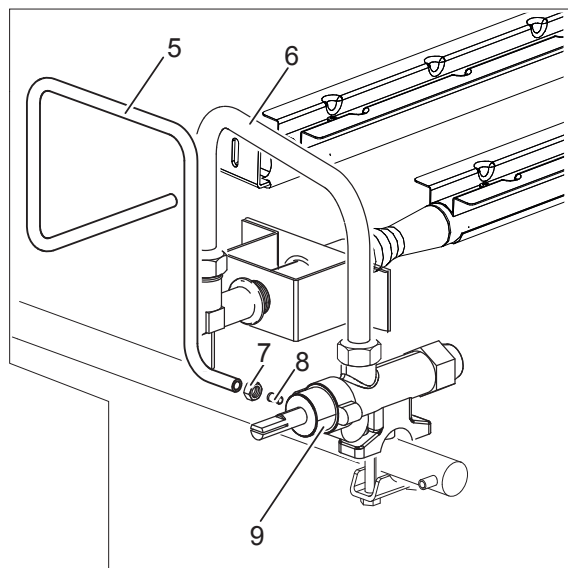

Listino componenti per pagina 3

1	RTCU900337	SUPPORTO INIETTORE SUPPORT INJECTEUR DÜSENTRÄGER INJECTOR SUPPORT	
2	174537	SQUADRETTA PLAQUE WINKEL PLATE	
3	RTCU900005	C/DADO SUPPORTO INIETTORE ECROU POUR SUPPORT GICLEUR BEFESTIGUNGSMUTTER DÜSENTRÄGER LOCK NUT	
4	INIETTORE	VEDI MANUALE UGELLI VOIR MANUEL GICLEURS PILOTBRENNER KOMPLETT SEE HANDBOOK NOZZLES	
5	174540	TUBO PILOTA BRUCIATORE TUBE VEILLEUSE BRÛLEUR PILOTBRENNER BURNER PILOT PIPE	
6	174538	TUBO ALIMENTAZIONE BRUCIATORE TUBE DE DISTRIBUTION BRÛLEUR BRENNERVERSORGUNGSRÖHR FEEDING PIPE FOR BURNER	
7	RTCU900019	CALOTTA D.6 ÇALOTTE D.6 ÜBERWURFMUTTER D.6 NUT D.6	
8	RTCU900018	BICONO D.6 BICONE D.6 QUETSCHRING D.6 BICONE D.6	
9	167997 <i><u>Recommended spare parts</u></i>	RUBINETTO VALVOLATO VANNE A GAZ AVEC SECURITE GASHAHN SAFETY VALVE	
10	174532	BRUCIATORE BRÛLEUR BRENNER BURNER	
11	182817	SQUADRETTA PLAQUE WINKEL PLATE	
12	174539	SQUADRETTA PLAQUE WINKEL PLATE	
13	174541	CASSETTO CENERI TIROIR POUR CENDRE AUFFANGSCHALE DRAWER FOR ASH	
14	RIC0004096 <i><u>Recommended spare parts</u></i>	GRUPPO PIEZO + CAVO ACCENSIONE PIEZO IGNITION + CABLE D'ALLUMAGE KIT PIEZOZÜNDER + ZÜNDKABEL PIEZO IGNITION + LIGHTING CABLE	
15	RTCP800034 <i><u>Recommended spare parts</u></i>	CORPO PILOTA VEILLEUSE PILOTBRENNER 3 WAYS PILOT BURNER