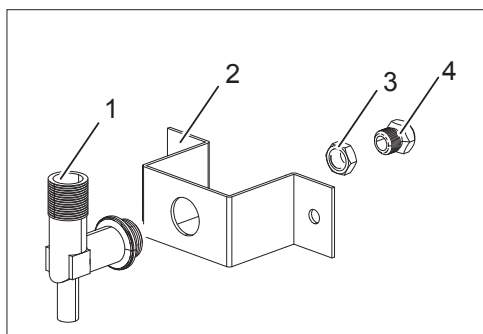

Listino componenti per pagina 3

1	RTCU900337	SUPPORTO INIETTORE SUPPORT INJECTEUR DÜSENTRÄGER INJECTOR SUPPORT	
2	174537	SQUADRETTA PLAQUE WINKEL PLATE	
3	RTCU900005	C/DADO SUPPORTO INIETTORE ECROU POUR SUPPORT GICLEUR BEFESTIGUNGSMUTTER DÜSENTRÄGER LOCK NUT	
4	INIETTORE	VEDI MANUALE UGELLI VOIR MANUEL GICLEURS PILOTBRENNER KOMPLETT SEE HANDBOOK NOZZLES	
5	174540	TUBO PILOTA BRUCIATORE TUBE VEILLEUSE BRÛLEUR PILOTBRENNER BURNER PILOT PIPE	
6	174538	TUBO ALIMENTAZIONE BRUCIATORE TUBE DE DISTRIBUTION BRÛLEUR BRENNERVERSORGUNGSRÖHR FEEDING PIPE FOR BURNER	
7	RTCU900019	CALOTTA D.6 ÇALOTTE D.6 ÜBERWURFMUTTER D.6 NUT D.6	
8	RTCU900018	BICONO D.6 BICONE D.6 QUETSCHRING D.6 BICONE D.6	
9	167997 <i><u>Recommended spare parts</u></i>	RUBINETTO VALVOLATO VANNE A GAZ AVEC SECURITE GASHAHN SAFETY VALVE	
10	174532	BRUCIATORE BRÛLEUR BRENNER BURNER	
11	182817	SQUADRETTA PLAQUE WINKEL PLATE	
12	174539	SQUADRETTA PLAQUE WINKEL PLATE	
13	174541	CASSETTO CENERI TIROIR POUR CENDRE AUFFANGSCHALE DRAWER FOR ASH	
14	RIC0004096 <i><u>Recommended spare parts</u></i>	GRUPPO PIEZO + CAVO ACCENSIONE PIEZO IGNITION + CABLE D'ALLUMAGE KIT PIEZOZÜNDER + ZÜNDKABEL PIEZO IGNITION + LIGHTING CABLE	
15	RTCP800034 <i><u>Recommended spare parts</u></i>	CORPO PILOTA VEILLEUSE PILOTBRENNER 3 WAYS PILOT BURNER