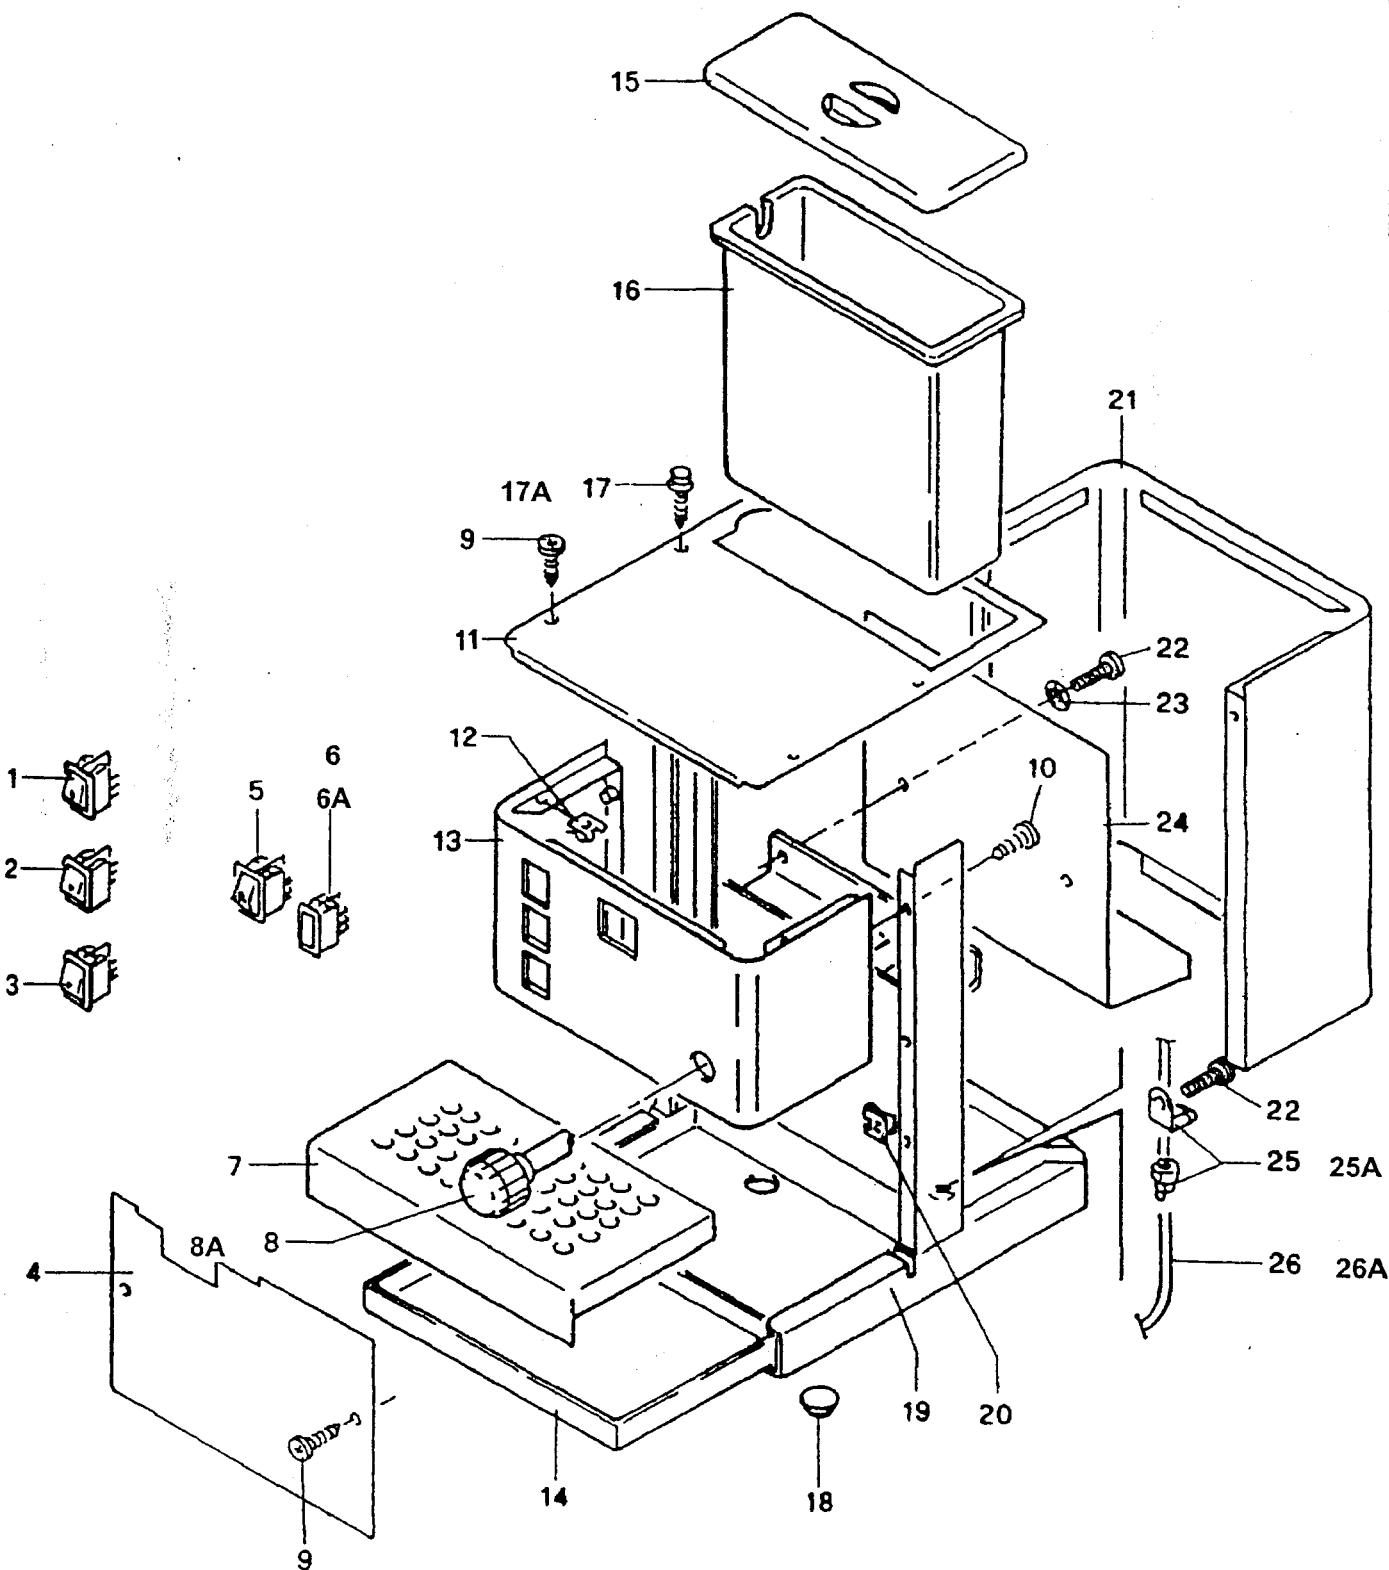

# rancilio services

TAV	04051	CARROZZERIA	CARROSSERIE	BODY	CARROCERIA	KARROSSERIE
001	34030047	INTERR. LUMIN. CAFFE' S20 250V	INTERRUPTEUR CAFE' TECNA	TECNA COFFEE SWITCH	INTERRUPTOR CAFE' TECNA	KAFFEESCHALTER TECNA
002	34030029	INTERR. BIP. LUMIN. LED. GIALLO	INTERRUPTEUR EAU STYLE	SWITCH WATER STYLE	INTERRUPTOR AGUA STYLE	SCHALTER WASSER STYLE
003	34030038	INTERRUTT. VAPORE FANTASY SERIG	INTERRUPTEUR VAPEUR FANTA	STEAM SWITCH FANTASY	INTERRUPTOR VAPOR FANTASY	DAMPFSCHALTER FANTASY
004	32330364	MASCHERINA MISS SILVIA AF	PLAQUETTE SILVIA	SILVIA MOULDING	REJA SILVIA	MASKE SILVIA
005	34030037	INTERRUTT. GENERALE SERIGRAFATO	INTERRUPTEUR	SWITCH	INTERRUPTOR	SCHALTER
006	34030063	SEGN. LUMIN. ARANCIO 110V UL CSA	SIGNALEUR 110V	INDICATOR 110V	INDICADOR 110V	ANZEIGER 110V
006	34030060	SEGNALATORE LUMIN. ARANCIO 220V	SIGNALEUR 220V	INDICATOR 220V	INDICADOR 220V	ANZEIGER 220V
007	32330366	GRIGLIA POSAT. MISS SILVIA AF	GRILLE POSE-TASSES SILVIA	SILVIA LEAVE-CUP GRATE	PARRILLA APOYA TAZ. SILVIA	TASSENABSTELLG. SILVIA
008	38121037	VOLANTINO VAPORE SILVIA PL	VOLANT VAPEUR SILVIA	SILVIA STEAM HANDLE	MANIJA MANDO VAPOR SILVIA	DAMPFHÄNDRAD SILVIA
008	39900001	MOLLA VOLANT VAPORE MISS	RESSORT VOLANT VAPEUR	HANDLE SPRING	RESORTE MANECILLA	HAHNDRADFEDER
009	37154212	VITE INOX B. PROF. 4.2X13	VIS 4.2X13	SCREW 4.2X13	TORNILLO 4.2X13	SCHRAUBE 4.2X13
010	37173007	VITE TAPITE M3X8TC. CROSS. FECCO	VIS M 3 X 8 TC	SCREW M 3 X 8 TC	TORNILLO M 3 X 8 TC	SCHRAUBE M 3 X 8 TC
011	32330363	TETTOIA MISS SILVIA AF	AUVENT SILVIA	SILVIA TOP	CUBIERTA SILVIA	DACH SILVIA
012	37900809	PIASTRINA U/8/11/9 AC BR	PLAQUETTE U/8/11/9	PLATE U/8/11/9	PLACA U/8/11/9	PLATTE U/8/11/9
013	32330361	FRONTALE COMANDI SILVIA AF	FRONTAL SILVIA	SILVIA FACE	FRONTAL SILVIA	FRONTPLAT. SILVIA
014	32330365	BACINELLA SCARICO SILVIA AF	BAC DECHARGE SILVIA	SILVIA DRAIN TANK	ROCOGED DESCARGA SILVIA	ABLASSBEHALTER SILVIA
015	38123011	COPERCHIO CONTEN. L4 PL	COUVERCLE L4	L4 COVER	TAPA ESTANQUE L4	DECKEL L4
016	38123012	CONTENITORE ACQUA L4 PL	BAC EAU L4	L4 WATER TANK	CONTENEDOR AGUA L4	WASSERBEHALTER L4
017	37040603	VITE ANTIMAN. 4.2X12. ARL 526853	VIS 4.2X12	SCREW 4.2X12	TORNILLO 4.2X12	SCHRAUBE 4.2X12
017	37154212	VITE INOX B. PROF. 4.2X13	VIS 4.2X13	SCREW 4.2X13	TORNILLO 4.2X13	SCHRAUBE 4.2X13
018	36310008	PIEDINO ADES. SJ6009 NERO	PIED NOIRE	WAXY SUPPORT BLACK	PIE NEGRO	FUESSCH. SCHWARZER
019	10880150	TELAJO VERNICIATO SILVIA FE	CHASSIS SILVIA	SILVIA FRAME	TELAR SILVIA	GESTELL SILVIA
020	37900808	PIASTRINA U/8/24/11 ACC. TROP	PLAQUETTE U-8/24/11	PLATE U-8/24/11	PLACA U-8/24/11	PLATTE U-8/24/11
021	32330362	POSTERIONE MISS SILVIA AF	CARROSSERIE SILVIA	SILVIA BODY	CARROCERIA SILVIA	GEHÄUSE SILVIA
022	37174012	VITE TABILE M4X12TC. CROSS. FECCO	VIS 4 X 12	SCREW 4X12	TORNILLO 4 X 12	SCHRAUBE 4 X 12
023	37430400	ROSDENT. EST. D. ACC. BR. D6798A	RONDELLE DENTELEE D.4	WASHER DIAM. 4	ARANDELA DENTADA D.4	ZAHNSCHEIBE D.4
024	32330367	RIPARO POMPA MISS SILVIA AT	PROTECTION SILVIA	SILVIA SHIELD	PROTECTOR SILVIA	SCHUTZ SILVIA
025	34200157	BLOCCACAVO 3285 AA012 ROCKY	SERRE-CABLE ROCKY	ROCKY CABLE LOCK	SUJETADOR CABLE ROCKY	KABELKLEMME ROCKY
025	34200139	BLOCCACAVO SR. 6LT. HEYCO 7.6-9	SERRE-CABLE V.110	CABLE LOCK V.110	SUJETADOR CABLE V.110	KABELKLEMME V.110
026	34300049	CAVO SUI. 3X18AWG. L=2000 +SPINA	CABLE ET FICHE 110V	CABLE WITH PLUG 110V	CABLE Y ENCHUFE 110V	KABEL MIT STECKER 110V
026	34300085	CAVO HOEHN. 3X0.75L=2000 +SPINA	CABLE ET FICHE EUROPE	CABLE WITH PLUG EUROPE	CABLE Y ENCHUFE EUROPE	KABEL MIT STECKER EUROPE