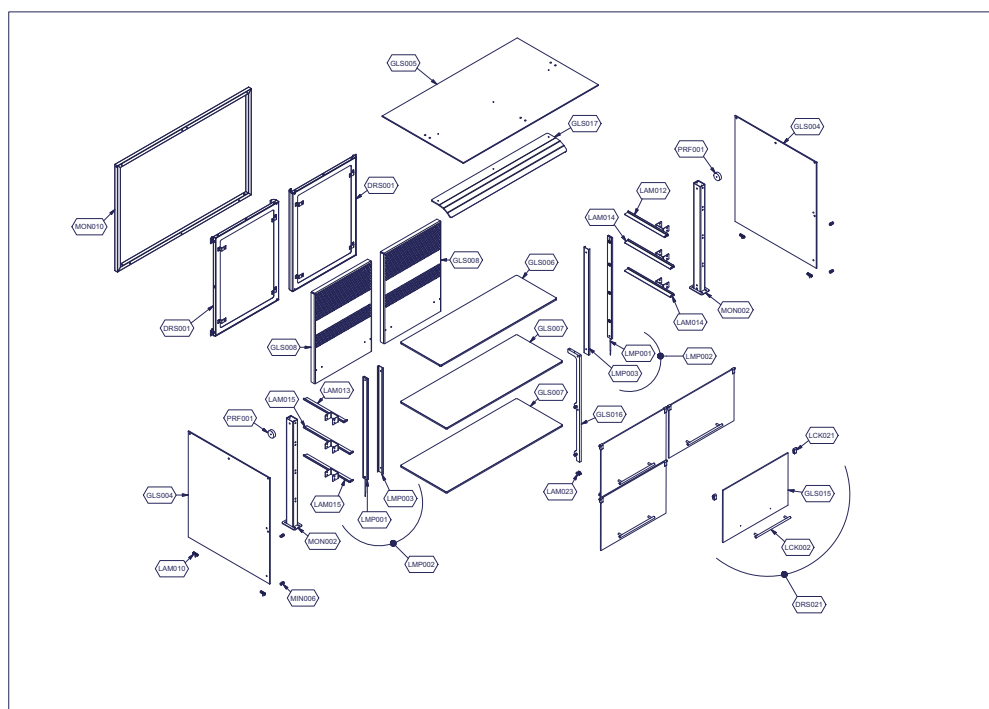

Kühlung Büffet-Element

Artikel-Nr. 651126 (9BESS3FIVWA93 / ES-PLAT3W+RIPINFW3 mit
Entnahmeklappen)

Explosionszeichnung / Ersatzteile

Bitte bei Ersatzteilbestellung immer Artikelnummer und Seriennummer
mit angeben!

PARAM.	OPTIONAL
ICE001	
TWR001	
OFT	

Code	Description	Notes
9BESS3FIVWA93E	EXPLODED VIEW 1	
9BESS3FIVWA93E	EXPLODED VIEW 2	
73688952	FULL EVAPORATOR KIT	5
74837151	FAN PROTECTION FILTER	2
74865634	COMPRESSOR	4
74837117	CONDENSER	5
73669672	DOOR KIT	
73669442	DOOR	
74867018	COMPRESSOR ELECTRICAL PARTS	2
74839122	EVAPORATOR	5
74845180	FAN	2
74845038	TANGENTIAL FAN	2
74776568	SIDE GLASS	
74776532	CURVED TOP GLASS	
74776642	GLASS TOP MIDDLE SHELF	
74776632	BOTTOM GLASS MIDDLE SHELF	
74776662	AIR-CONVEYOR PER DOOR LATERALE	
74776563	PLEXIGLASS DOOR	
74776565	PLEXIGLASS STRUCTURE	
74776533	DEFLETTORE	
74847181	EVAPORATOR GRID	
74742008	MAIN ON/OFF SWITCH	2
74742017	LIGHT ON/OFF SWITCH	2
75956088	POWER RELAY	2
72539780	CONDENSING UNIT SUPPORT	
72539782	CONDENSING UNIT GRID	
72556044	PAN SUPPORT	
72539391	EVAPORATOR COVERING	
72538682	EVAPORATOR FRONT AIR-CONVEYOR	
72538672	EVAPORATOR REAR AIR-CONVEYOR	
74707262	WELL TRAY	
72557114	GLASS SUPPORT	
72538730	TOP RIGHT SUPPORT	
72538732	TOP LEFT SUPPORT	