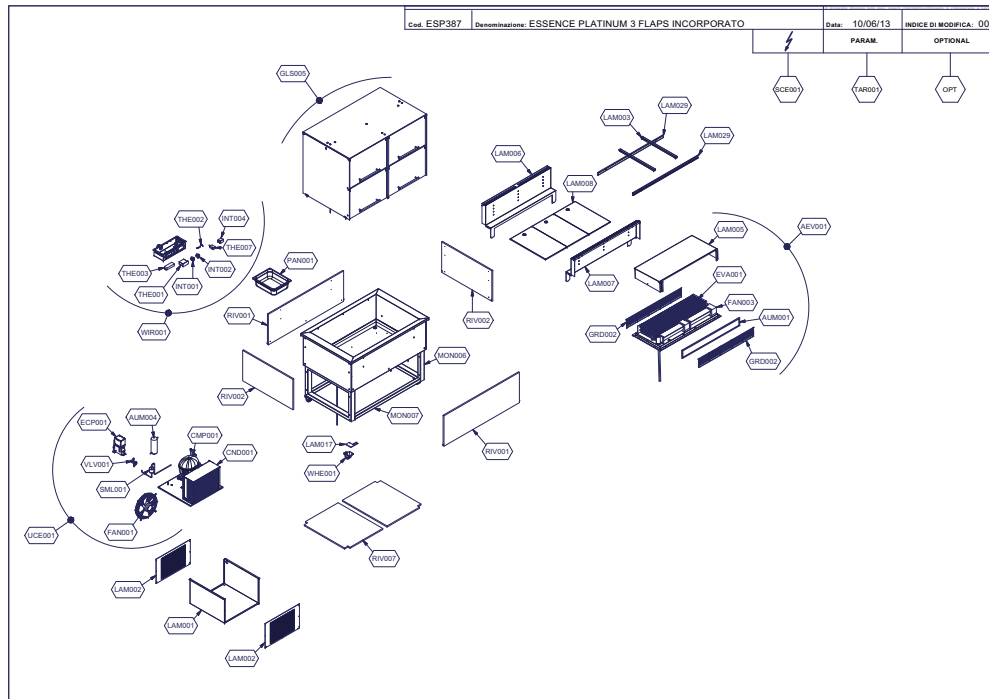

Kühlung Büffet-Element

Artikel-Nr. 651126 (9BESS3FIVWA93 / ES-PLAT3W+RIPINFW3 mit
Entnahmeklappen)

Explosionszeichnung / Ersatzteile

Bitte bei Ersatzteilbestellung immer Artikelnummer und Seriennummer
mit angeben!

PARAM.	OPTIONAL
ICE001	
TWR001	
OFT	

Code	Description	Notes
9BESS3FIVWA93E	EXPLODED VIEW 1	
9BESS3FIVWA93E	EXPLODED VIEW 2	
73688952	FULL EVAPORATOR KIT	5
74837151	FAN PROTECTION FILTER	2
74865634	COMPRESSOR	4
74837117	CONDENSER	5
73669672	DOOR KIT	
73669442	DOOR	
74867018	COMPRESSOR ELECTRICAL PARTS	2
74839122	EVAPORATOR	5
74845180	FAN	2
74845038	TANGENTIAL FAN	2
74776568	SIDE GLASS	
74776532	CURVED TOP GLASS	
74776642	GLASS TOP MIDDLE SHELF	
74776632	BOTTOM GLASS MIDDLE SHELF	
74776662	AIR-CONVEYOR PER DOOR LATERALE	
74776563	PLEXIGLASS DOOR	
74776565	PLEXIGLASS STRUCTURE	
74776533	DEFLETTORE	
74847181	EVAPORATOR GRID	
74742008	MAIN ON/OFF SWITCH	2
74742017	LIGHT ON/OFF SWITCH	2
75956088	POWER RELAY	2
72539780	CONDENSING UNIT SUPPORT	
72539782	CONDENSING UNIT GRID	
72556044	PAN SUPPORT	
72539391	EVAPORATOR COVERING	
72538682	EVAPORATOR FRONT AIR-CONVEYOR	
72538672	EVAPORATOR REAR AIR-CONVEYOR	
74707262	WELL TRAY	
72557114	GLASS SUPPORT	
72538730	TOP RIGHT SUPPORT	
72538732	TOP LEFT SUPPORT	