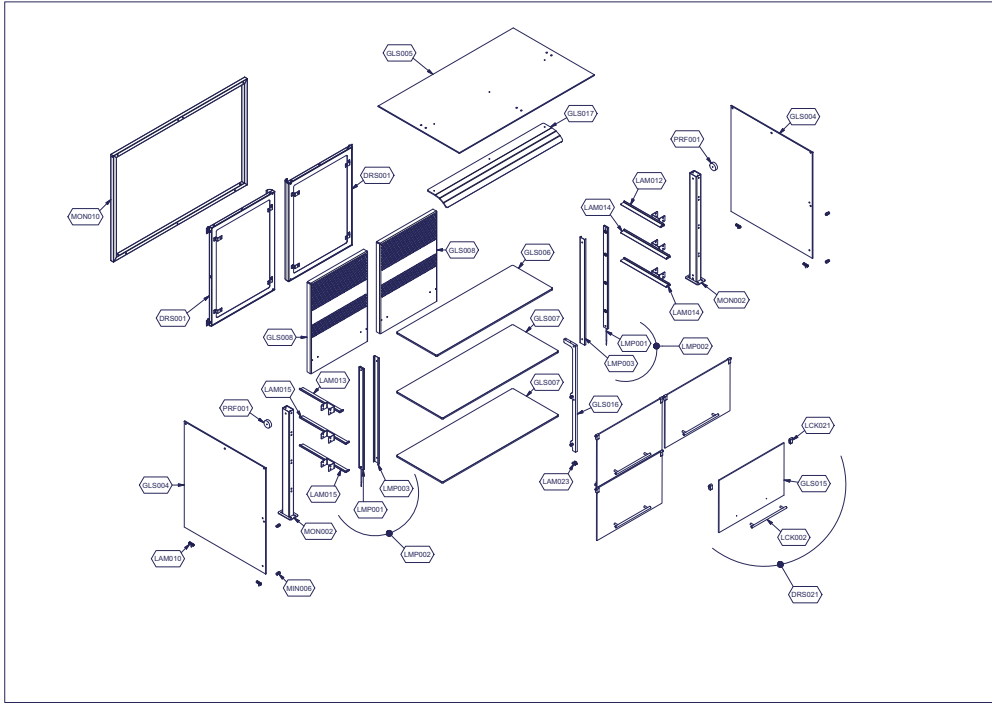

PARAM.	OPTIONAL
ICE001	
TWR001	
OPT