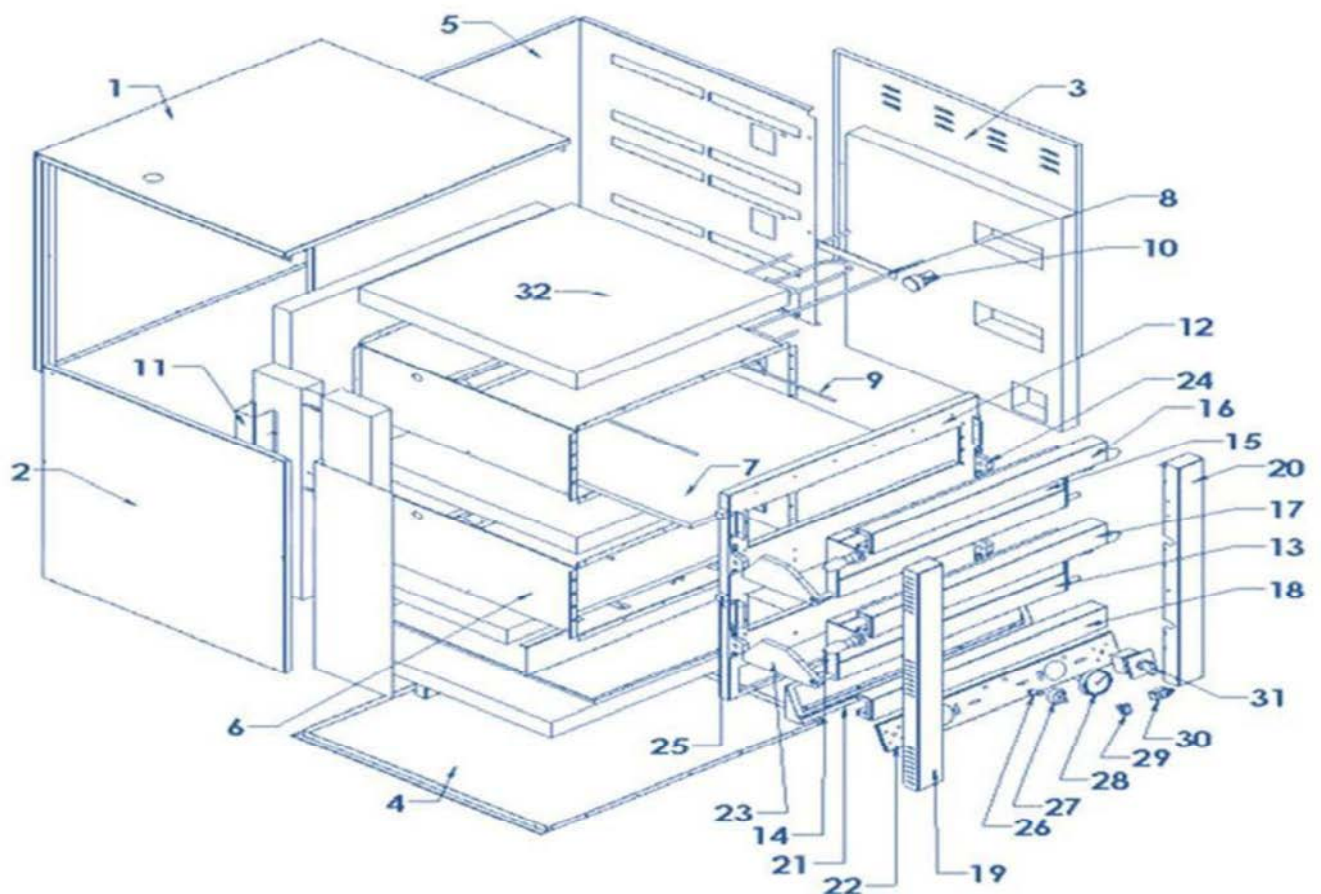

# Technisches Handbuch FÜR PIZZAÖFEN SERIE COOKMAX

Modell  
531040

Version: 4.2  
Datum: 21.02.2012  
Sprache: Deutsch

<p>Gerätegruppe: PIZZAÖFEN</p> <p>Modellreihe: COOKMAX</p> <p>Modell: 531040</p> <p>Baureihe: ab 01.01.2012</p>		<p><b>Technische Eigenschaften</b></p> <p>Kapazität: 6+6 Pizzen Ø 30 cm</p> <p>Leistung: 12 kW, 3 NAC, 400 V</p> <p>Innen (B/T/H): 62x92x15 cm</p> <p>Außen (B/T/H): 84x126x82 cm</p> <p>Gewicht: 185 kg</p>
---	---	--