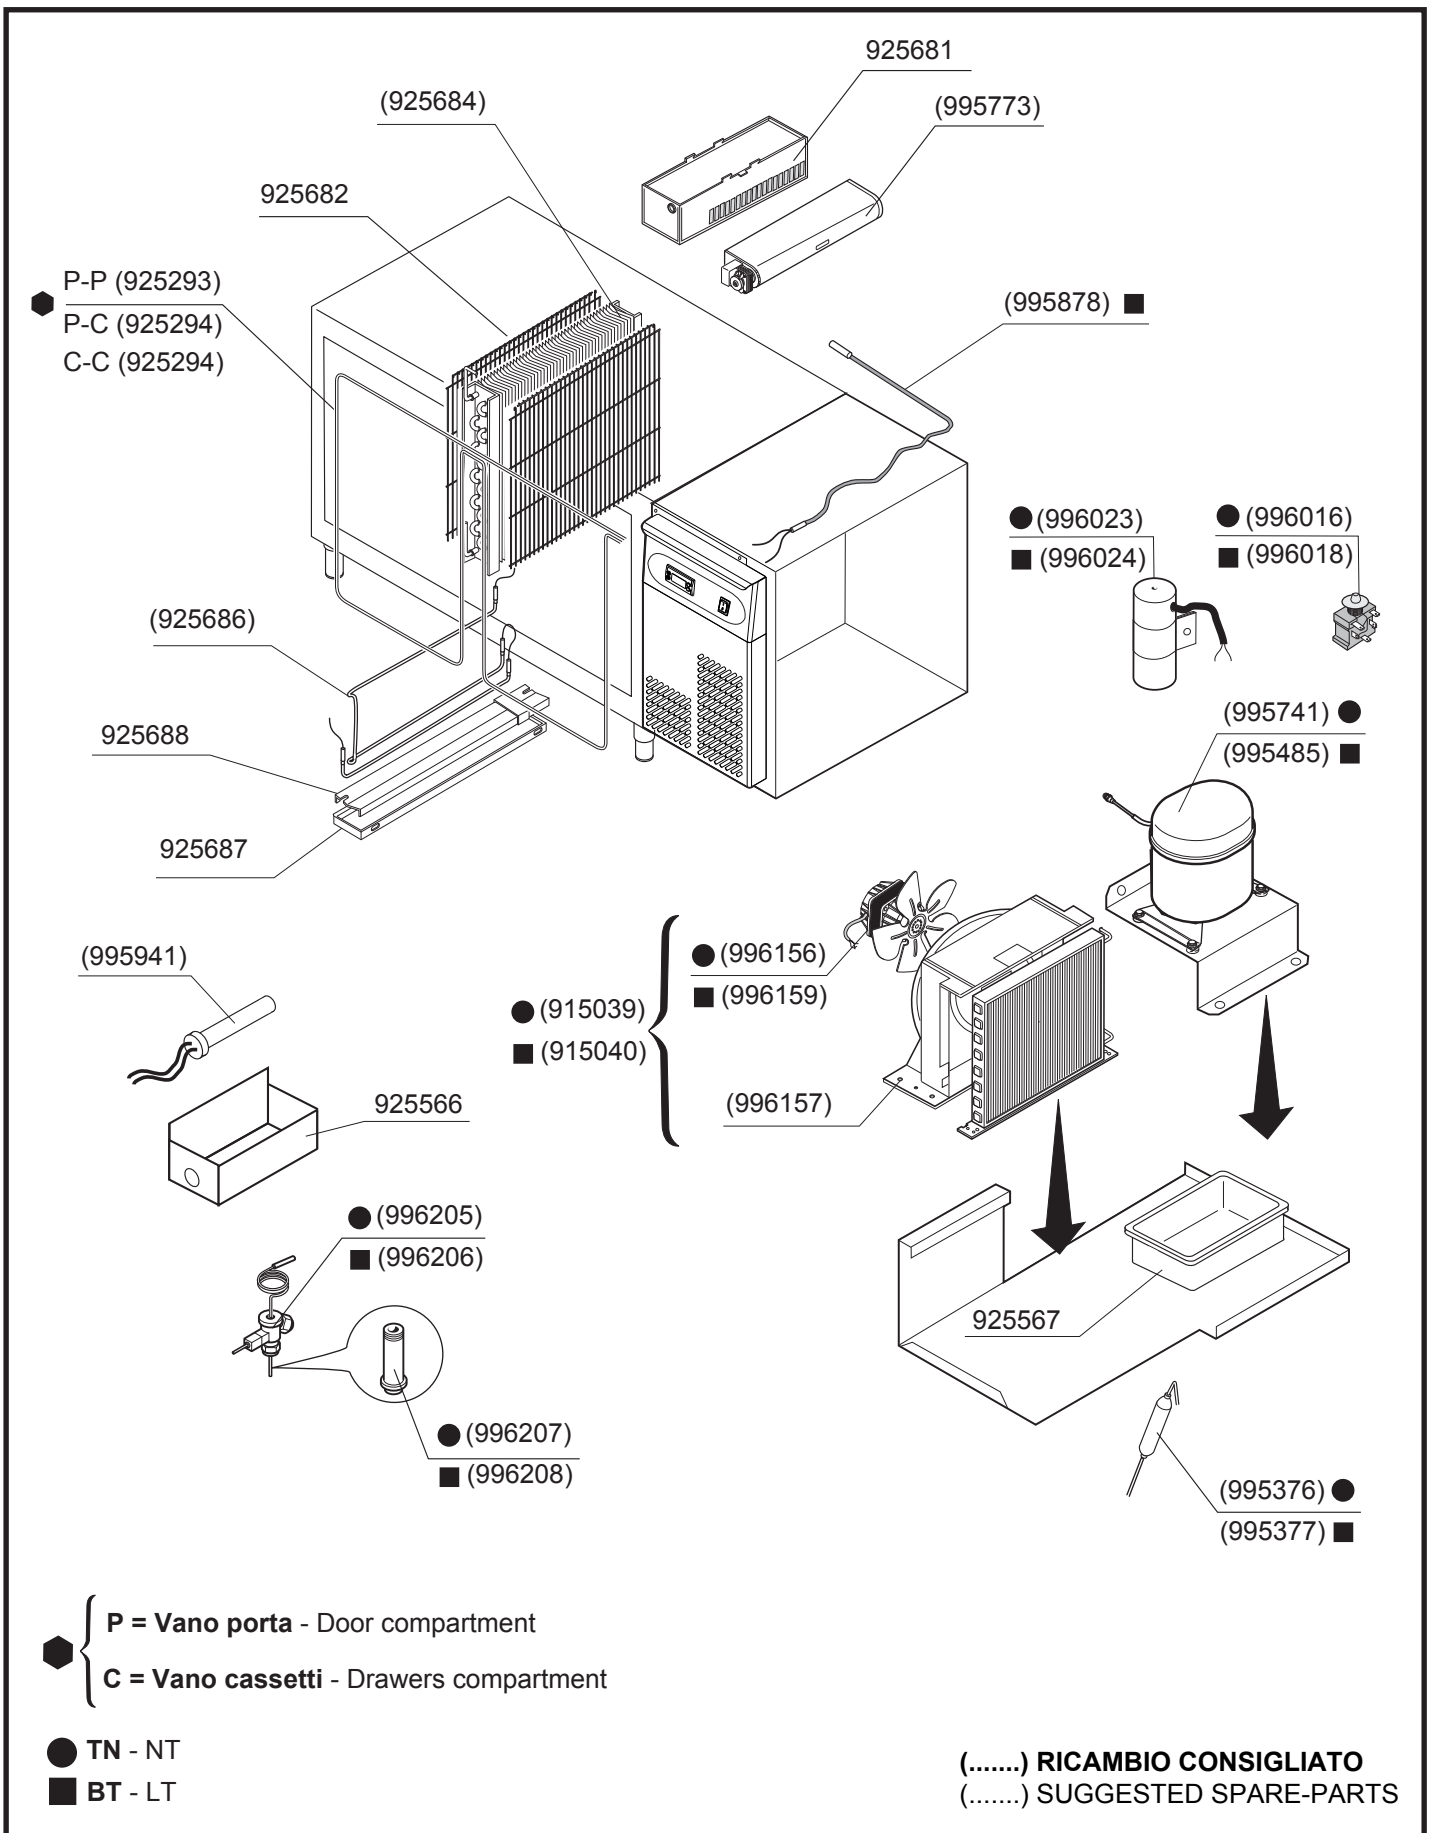

Kühlung Unterbau-Kühltische

Artikel-Nr. 617005 (FRCM2K121Q00023)

Explosionszeichnung / Ersatzteile

Bitte bei Ersatzteilbestellung immer Artikelnummer und Seriennummer mit angeben!

ESPLOSO BASE REFRIGERATA

REFRIGERATED COUNTER EXPLODED VIEW

snack

ESU0211EJ

COMANDI E PIANI PER NUOVO TAVOLO SNACK
CONTROLS AND TOPS FOR NEW SNACK TABLES

RIF. Da matricola n°
REF. From serial n°

GN1/1

ESP3001-(43)

(.....) **RICAMBIO CONSIGLIATO**
 (.....) **SUGGESTED SPARE-PARTS**

PORTE E CASSETTI PER NUOVO TAVOLO SNACK
DOORS AND DRAWERS FOR NEW SNACK TABLES

RIF. Da matricola n°
 REF. From serial n°

GN1/1

ESP3001-(44)

IMPIANTO FRIGO NUOVO TAVOLO SNACK 2M
 REFRIGERATED UNIT FOR NEW SNACK 2M TABLES

RIF. Da matricola n°
 REF. From serial n°

GN1/1

ESP3001-(45)

IMPIANTO FRIGO NUOVO TAVOLO SNACK 3M
 REFRIGERATED UNIT FOR NEW SNACK 3M TABLES

RIF. Da matricola n°
 REF. From serial n°

GN1/1

ESP3001-(46)

● P = Vano porta - Door compartment
 ■ C = Vano cassette - Drawers compartment