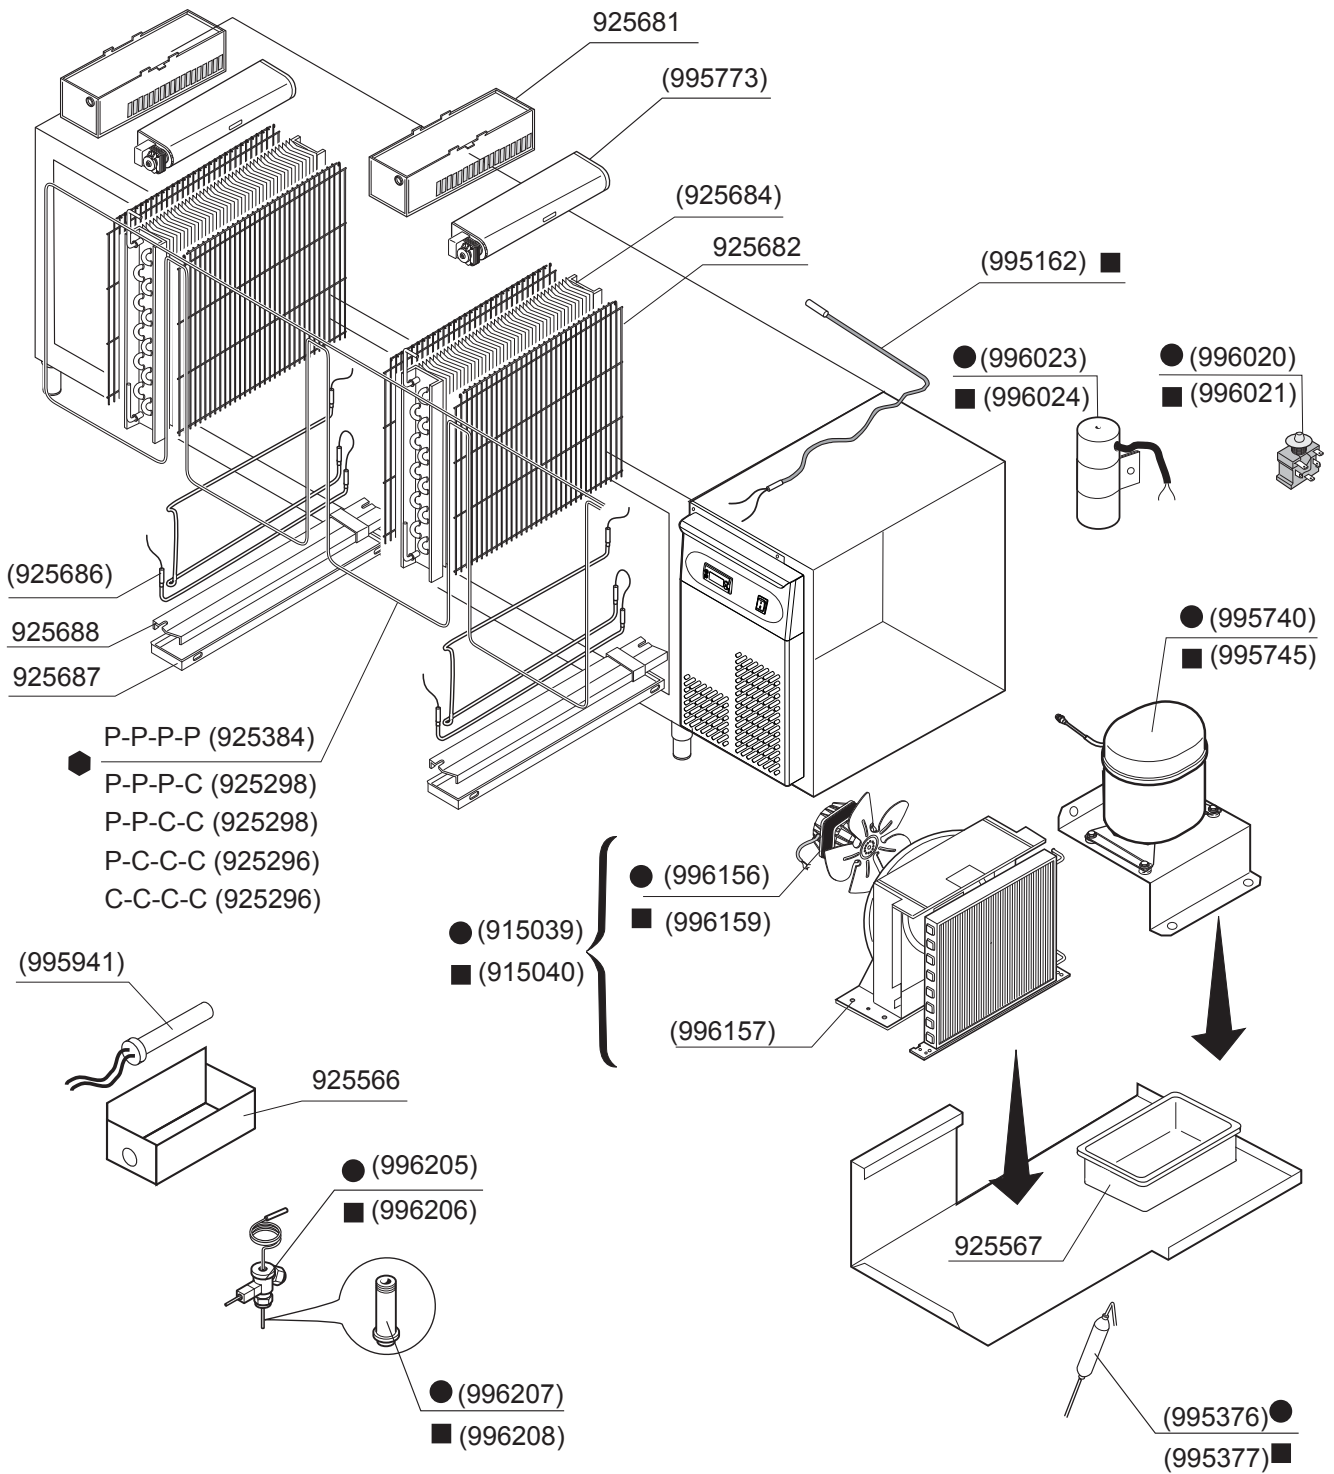

Kühlung Unterbau-Kühltische

Artikel-Nr. 617005 (FRCM2K121Q00023)

Explosionszeichnung / Ersatzteile

Bitte bei Ersatzteilbestellung immer Artikelnummer und Seriennummer mit angeben!

ESPLOSO BASE REFRIGERATA

PORTE E CASSETTI PER NUOVO TAVOLO SNACK
DOORS AND DRAWERS FOR NEW SNACK TABLES

RIF. Da matricola n°
 REF. From serial n°

GN1/1

ESP3001-(44)

IMPIANTO FRIGO NUOVO TAVOLO SNACK 2M
 REFRIGERATED UNIT FOR NEW SNACK 2M TABLES

RIF. Da matricola n°
 REF. From serial n°

GN1/1

ESP3001-(45)

IMPIANTO FRIGO NUOVO TAVOLO SNACK 3M
 REFRIGERATED UNIT FOR NEW SNACK 3M TABLES

RIF. Da matricola n°
 REF. From serial n°

GN1/1

ESP3001-(46)

● P = Vano porta - Door compartment
 ■ C = Vano cassette - Drawers compartment

● TN - NT
 ■ BT - LT

(.....) RICAMBIO CONSIGLIATO
 (.....) SUGGESTED SPARE-PARTS

IMPIANTO FRIGO NUOVO TAVOLO SNACK 4M
 REFRIGERATED UNIT FOR NEW 4M SNACK TABLES

RIF. Da matricola n°
 REF. From serial n°

GN1/1