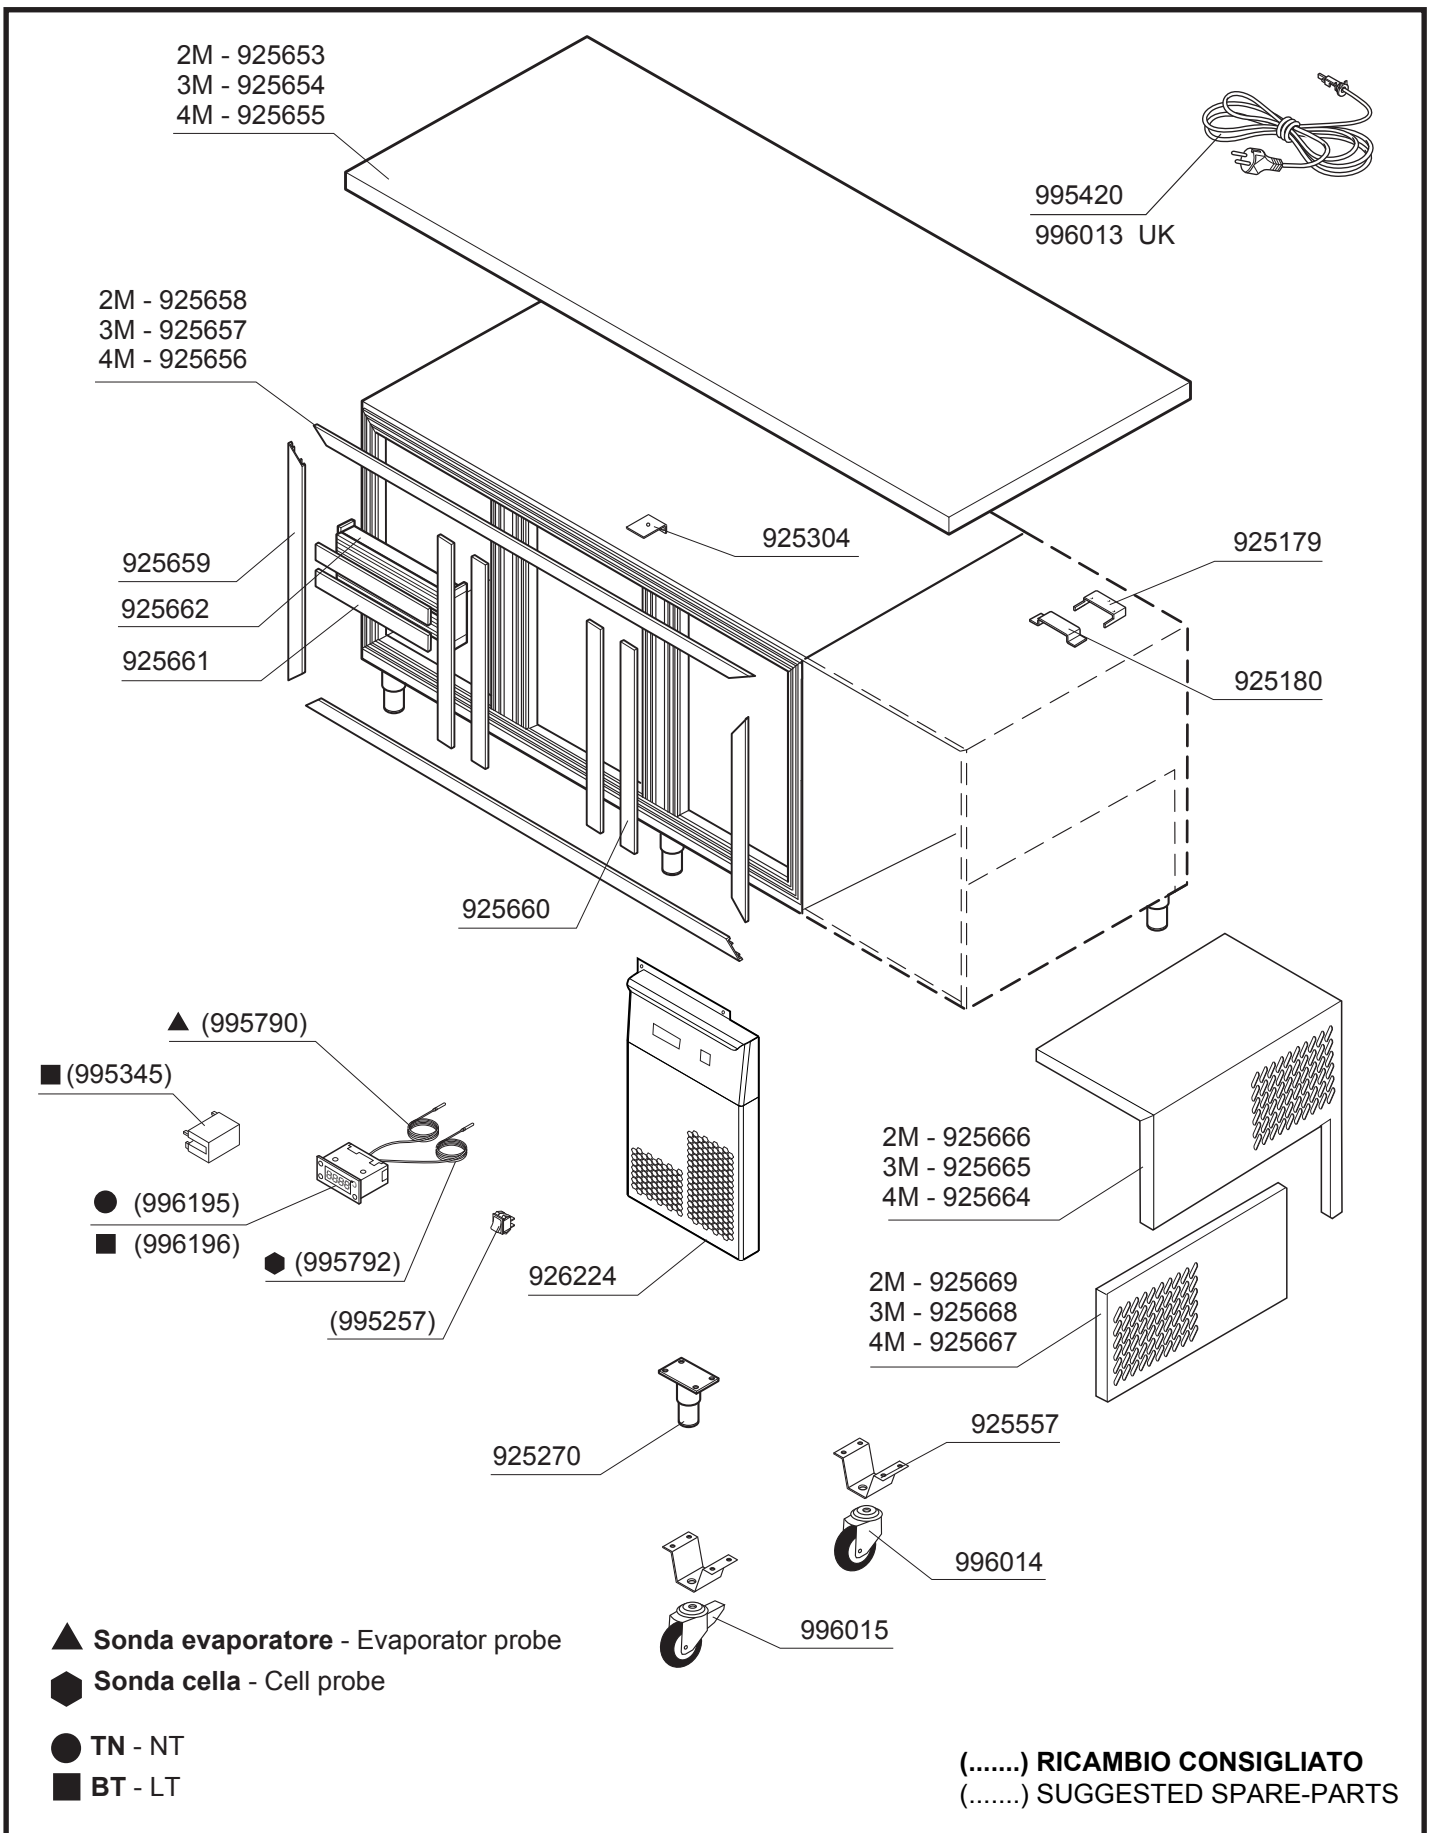

Kühlung Unterbau-Kühltische

Artikel-Nr. 617005 (FRCM2K121Q00023)

Explosionszeichnung / Ersatzteile

Bitte bei Ersatzteilbestellung immer Artikelnummer und Seriennummer mit angeben!

ESPLOSO BASE REFRIGERATA

REFRIGERATED COUNTER EXPLODED VIEW

snack

ESU0211EJ

COMANDI E PIANI PER NUOVO TAVOLO SNACK
CONTROLS AND TOPS FOR NEW SNACK TABLES

RIF. Da matricola n°
REF. From serial n°

GN1/1

ESP3001-(43)

(.....) **RICAMBIO CONSIGLIATO**
 (.....) **SUGGESTED SPARE-PARTS**

PORTE E CASSETTI PER NUOVO TAVOLO SNACK
DOORS AND DRAWERS FOR NEW SNACK TABLES

RIF. Da matricola n°
 REF. From serial n°

GN1/1

ESP3001-(44)

IMPIANTO FRIGO NUOVO TAVOLO SNACK 2M
 REFRIGERATED UNIT FOR NEW SNACK 2M TABLES

RIF. Da matricola n°
 REF. From serial n°

GN1/1

ESP3001-(45)

IMPIANTO FRIGO NUOVO TAVOLO SNACK 3M
 REFRIGERATED UNIT FOR NEW SNACK 3M TABLES

RIF. Da matricola n°
 REF. From serial n°

GN1/1

ESP3001-(46)

● P = Vano porta - Door compartment
 ■ C = Vano cassette - Drawers compartment