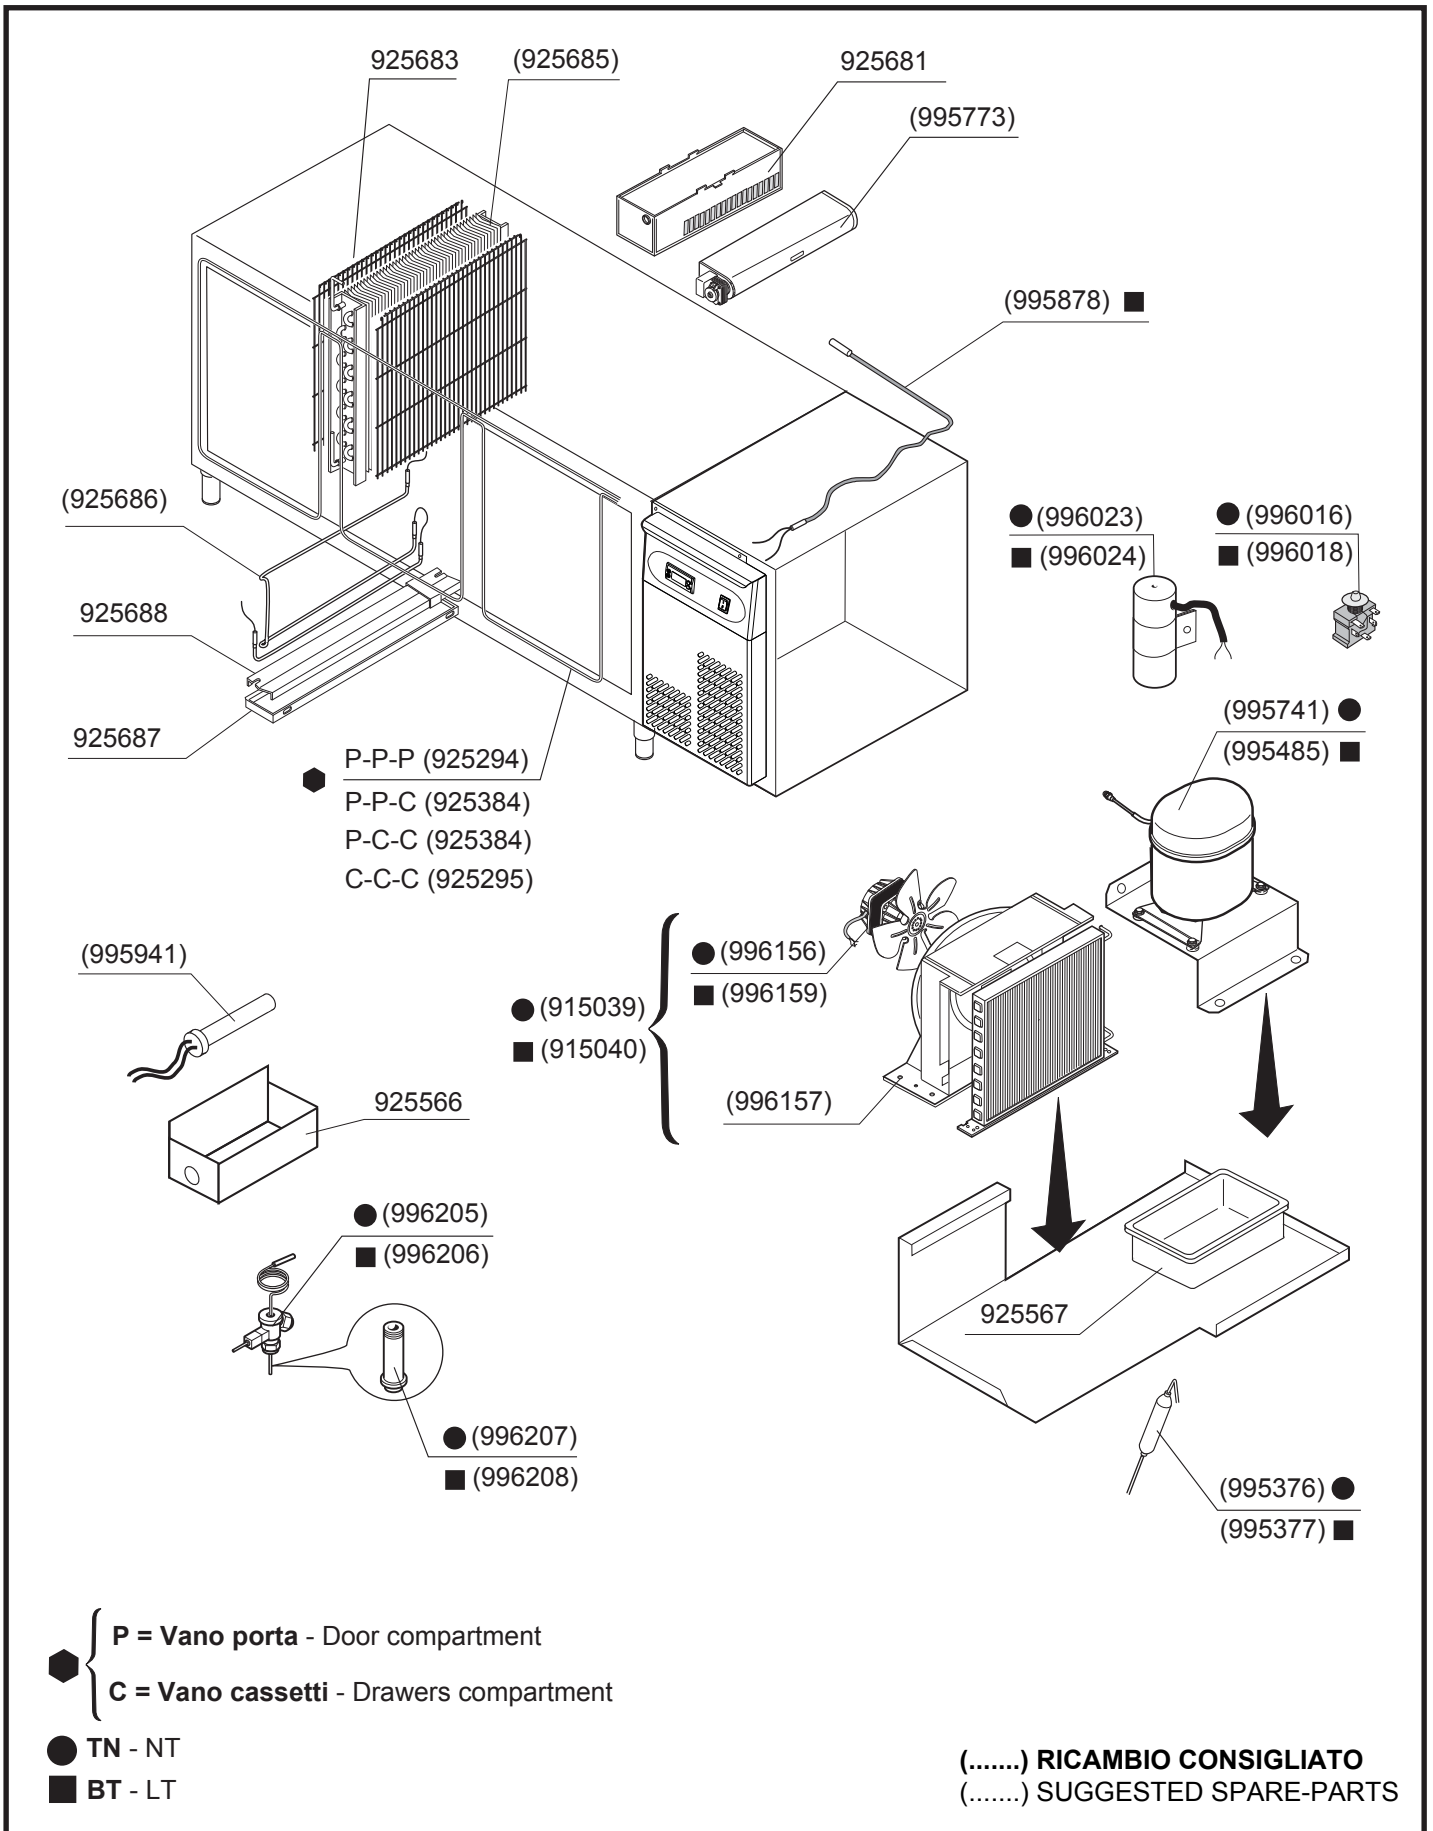

Kühlung Unterbau-Kühltische

Artikel-Nr. 617005 (FRCM2K121Q00023)

Explosionszeichnung / Ersatzteile

Bitte bei Ersatzteilbestellung immer Artikelnummer und Seriennummer mit angeben!

ESPLOSO BASE REFRIGERATA

REFRIGERATED COUNTER EXPLODED VIEW

snack

ESU0211EJ

COMANDI E PIANI PER NUOVO TAVOLO SNACK
CONTROLS AND TOPS FOR NEW SNACK TABLES

RIF. Da matricola n°
REF. From serial n°

GN1/1

ESP3001-(43)

(.....) **RICAMBIO CONSIGLIATO**
 (.....) **SUGGESTED SPARE-PARTS**

PORTE E CASSETTI PER NUOVO TAVOLO SNACK
DOORS AND DRAWERS FOR NEW SNACK TABLES

RIF. Da matricola n°
 REF. From serial n°

GN1/1

ESP3001-(44)

IMPIANTO FRIGO NUOVO TAVOLO SNACK 2M
 REFRIGERATED UNIT FOR NEW SNACK 2M TABLES

RIF. Da matricola n°
 REF. From serial n°

GN1/1

ESP3001-(45)

IMPIANTO FRIGO NUOVO TAVOLO SNACK 3M
 REFRIGERATED UNIT FOR NEW SNACK 3M TABLES

RIF. Da matricola n°
 REF. From serial n°

GN1/1

ESP3001-(46)

● P = Vano porta - Door compartment
 ■ C = Vano cassette - Drawers compartment