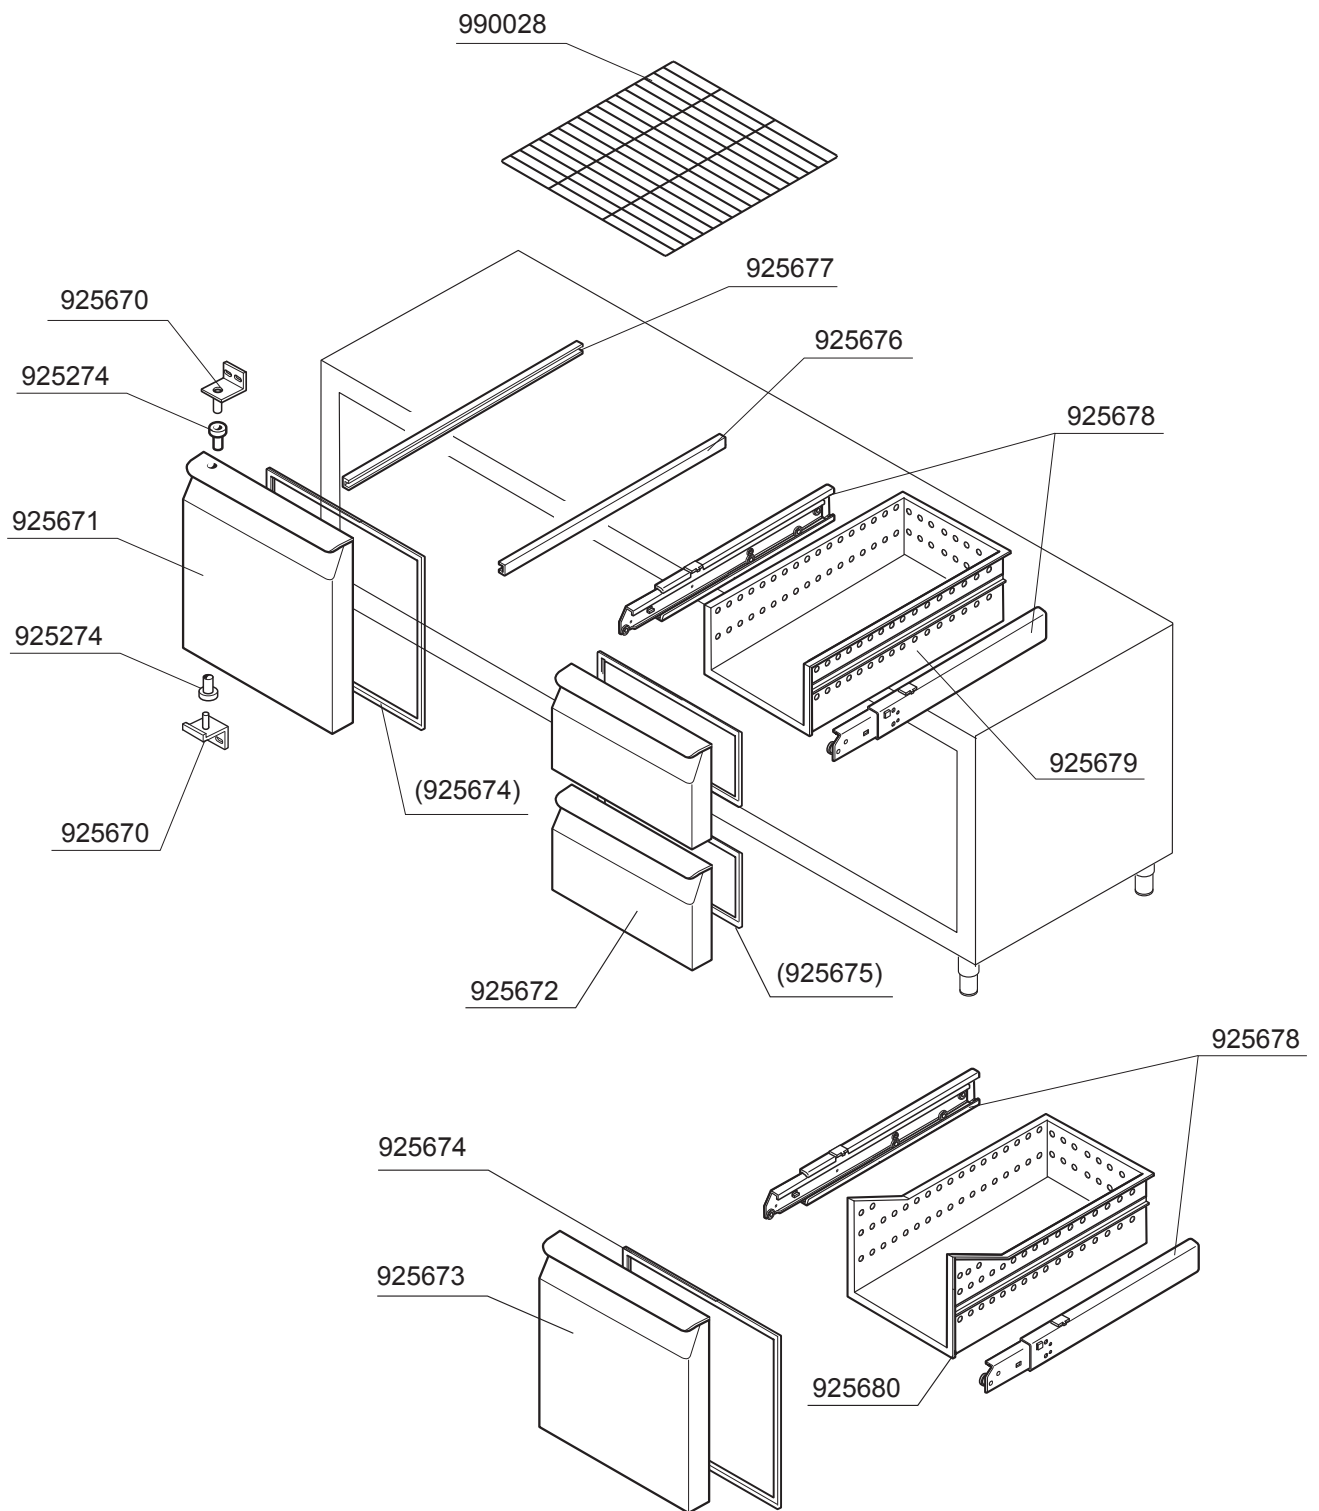

Kühlung Unterbau-Kühltische

Artikel-Nr. 617005 (FRCM2K121Q00023)

Explosionszeichnung / Ersatzteile

Bitte bei Ersatzteilbestellung immer Artikelnummer und Seriennummer mit angeben!

ESPLOSO BASE REFRIGERATA

REFRIGERATED COUNTER EXPLODED VIEW

snack

ESU0211EJ

COMANDI E PIANI PER NUOVO TAVOLO SNACK
CONTROLS AND TOPS FOR NEW SNACK TABLES

RIF. Da matricola n°
REF. From serial n°

GN1/1

ESP3001-(43)

(.....) **RICAMBIO CONSIGLIATO**
 (.....) **SUGGESTED SPARE-PARTS**

PORTE E CASSETTI PER NUOVO TAVOLO SNACK
DOORS AND DRAWERS FOR NEW SNACK TABLES

RIF. Da matricola n°
 REF. From serial n°

GN1/1

ESP3001-(44)

IMPIANTO FRIGO NUOVO TAVOLO SNACK 2M
 REFRIGERATED UNIT FOR NEW SNACK 2M TABLES

RIF. Da matricola n°
 REF. From serial n°

GN1/1

ESP3001-(45)

IMPIANTO FRIGO NUOVO TAVOLO SNACK 3M
 REFRIGERATED UNIT FOR NEW SNACK 3M TABLES

RIF. Da matricola n°
 REF. From serial n°

GN1/1

ESP3001-(46)

● P = Vano porta - Door compartment
 ■ C = Vano cassette - Drawers compartment