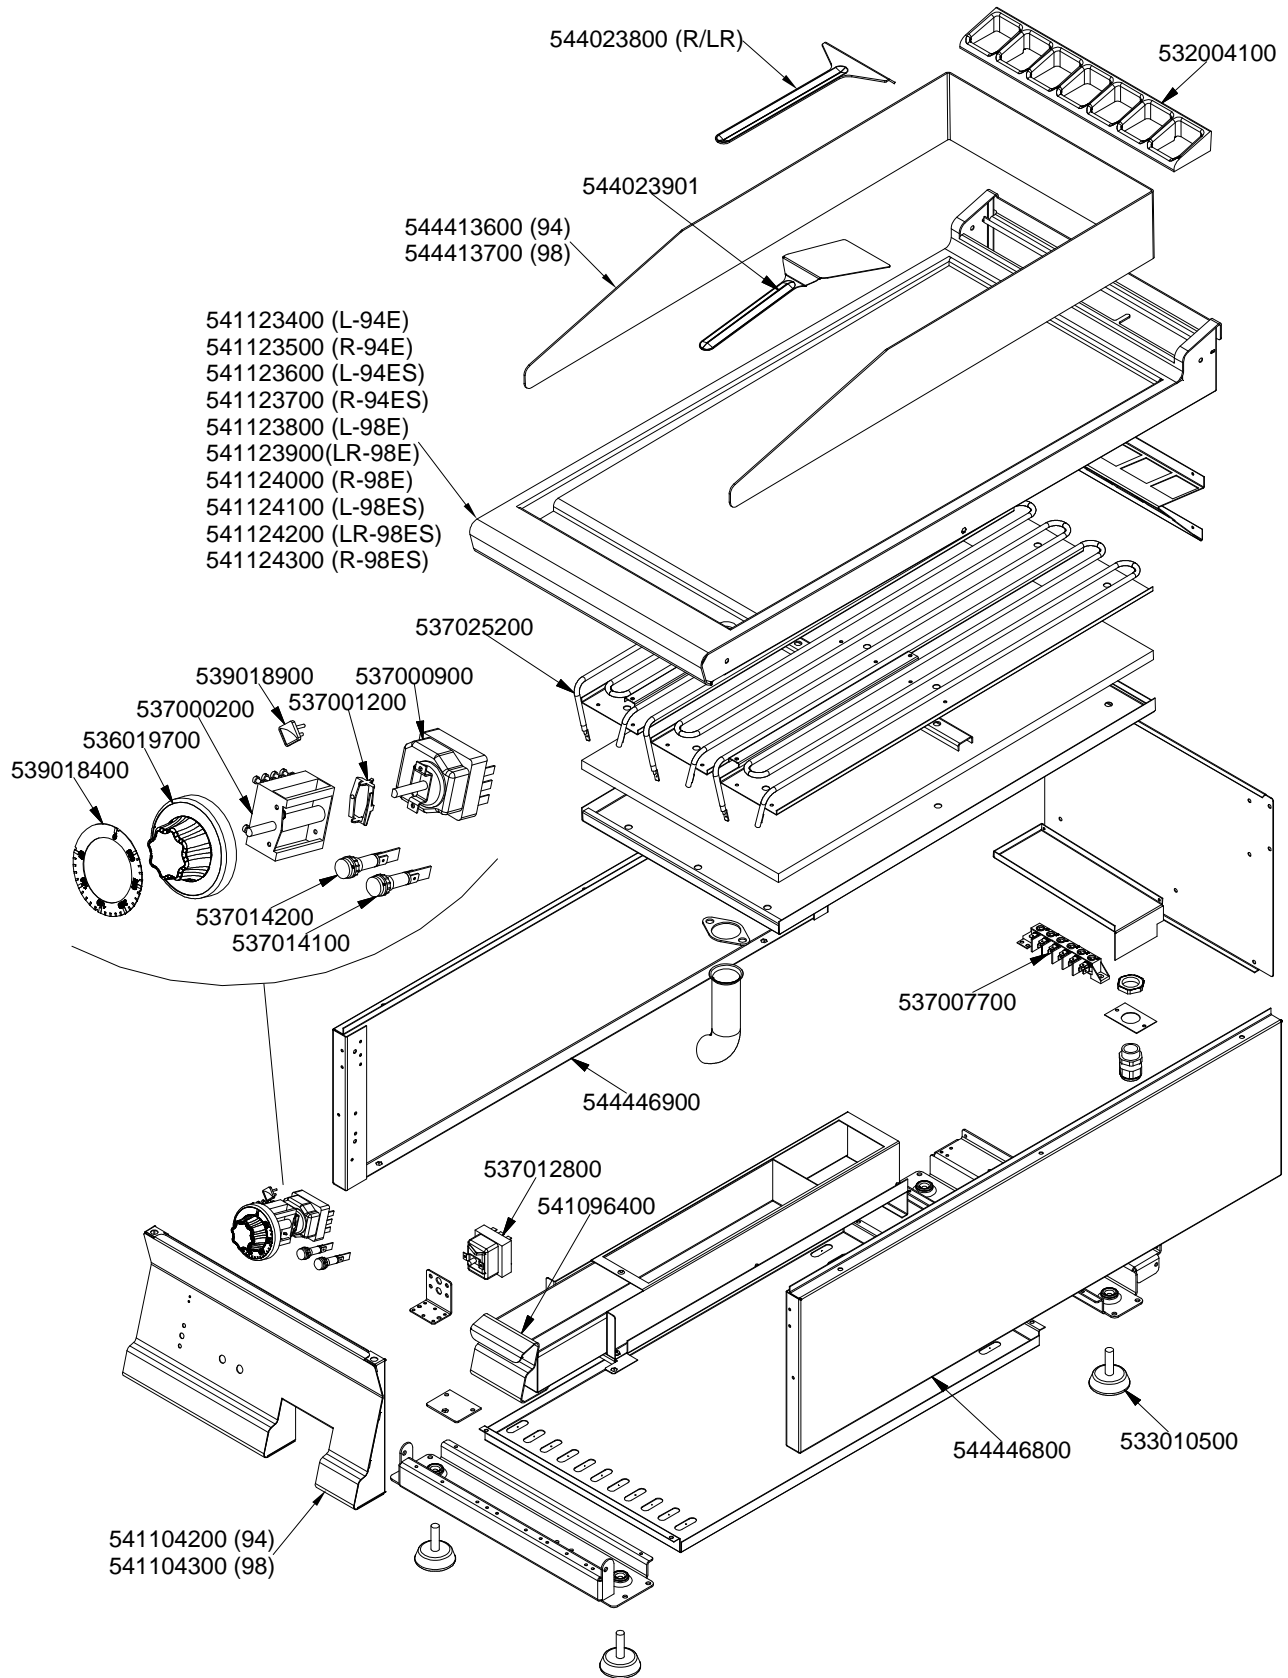

IPERLOTUS 90 TOP

ELETTRICO / ELECTRIC / ELEKTRO / ELECTRIQUE

FTT..-94ET FTT..-98ET

560064000M00P00.

Page	Pos	Code	Description
001		541123900	UPPER PLATE FTLR-98E
001		544023800	
001		544413700	SPLASH GUARD FT-98
001		541104300	CONTROL PANEL FT-78E
001		537025200	HEATING ELEMENT W2000 V230 FT 90
001		544023901	SPATTLE FOR FRY-TOP
001		537012800	SAFETY THERMOSTAT 420°C THREEPHASE
001		541096400	DRIP TRAY FT S.70
001		539018400	ADHESIVE GRADUATED DISC FOR KNOB
001		536019700	BLACK KNOB §70 PIN §6*5
001		537000200	COMMUTATOR 1 POS. 3PHASE S.49 16A
001		539018900	INDEX FOR KNOB
001		537001200	FIXING BRACKET FOR THERMOSTAT/COMM.
001		537000900	THERMOSTAT 50-320°C THREEPHASE
001		537014200	GREEN WARNING LIGHT 250V
001		537014100	WHITE WARNING LIGHT 250V
001		544446900	
001		544446800	
001		533010500	LEG M10*25 D.40
001		537007700	TERMINAL BLOCK THREEPHASE 40A
001		532004100	FLUE GRID L=370 70LINE (RAF)