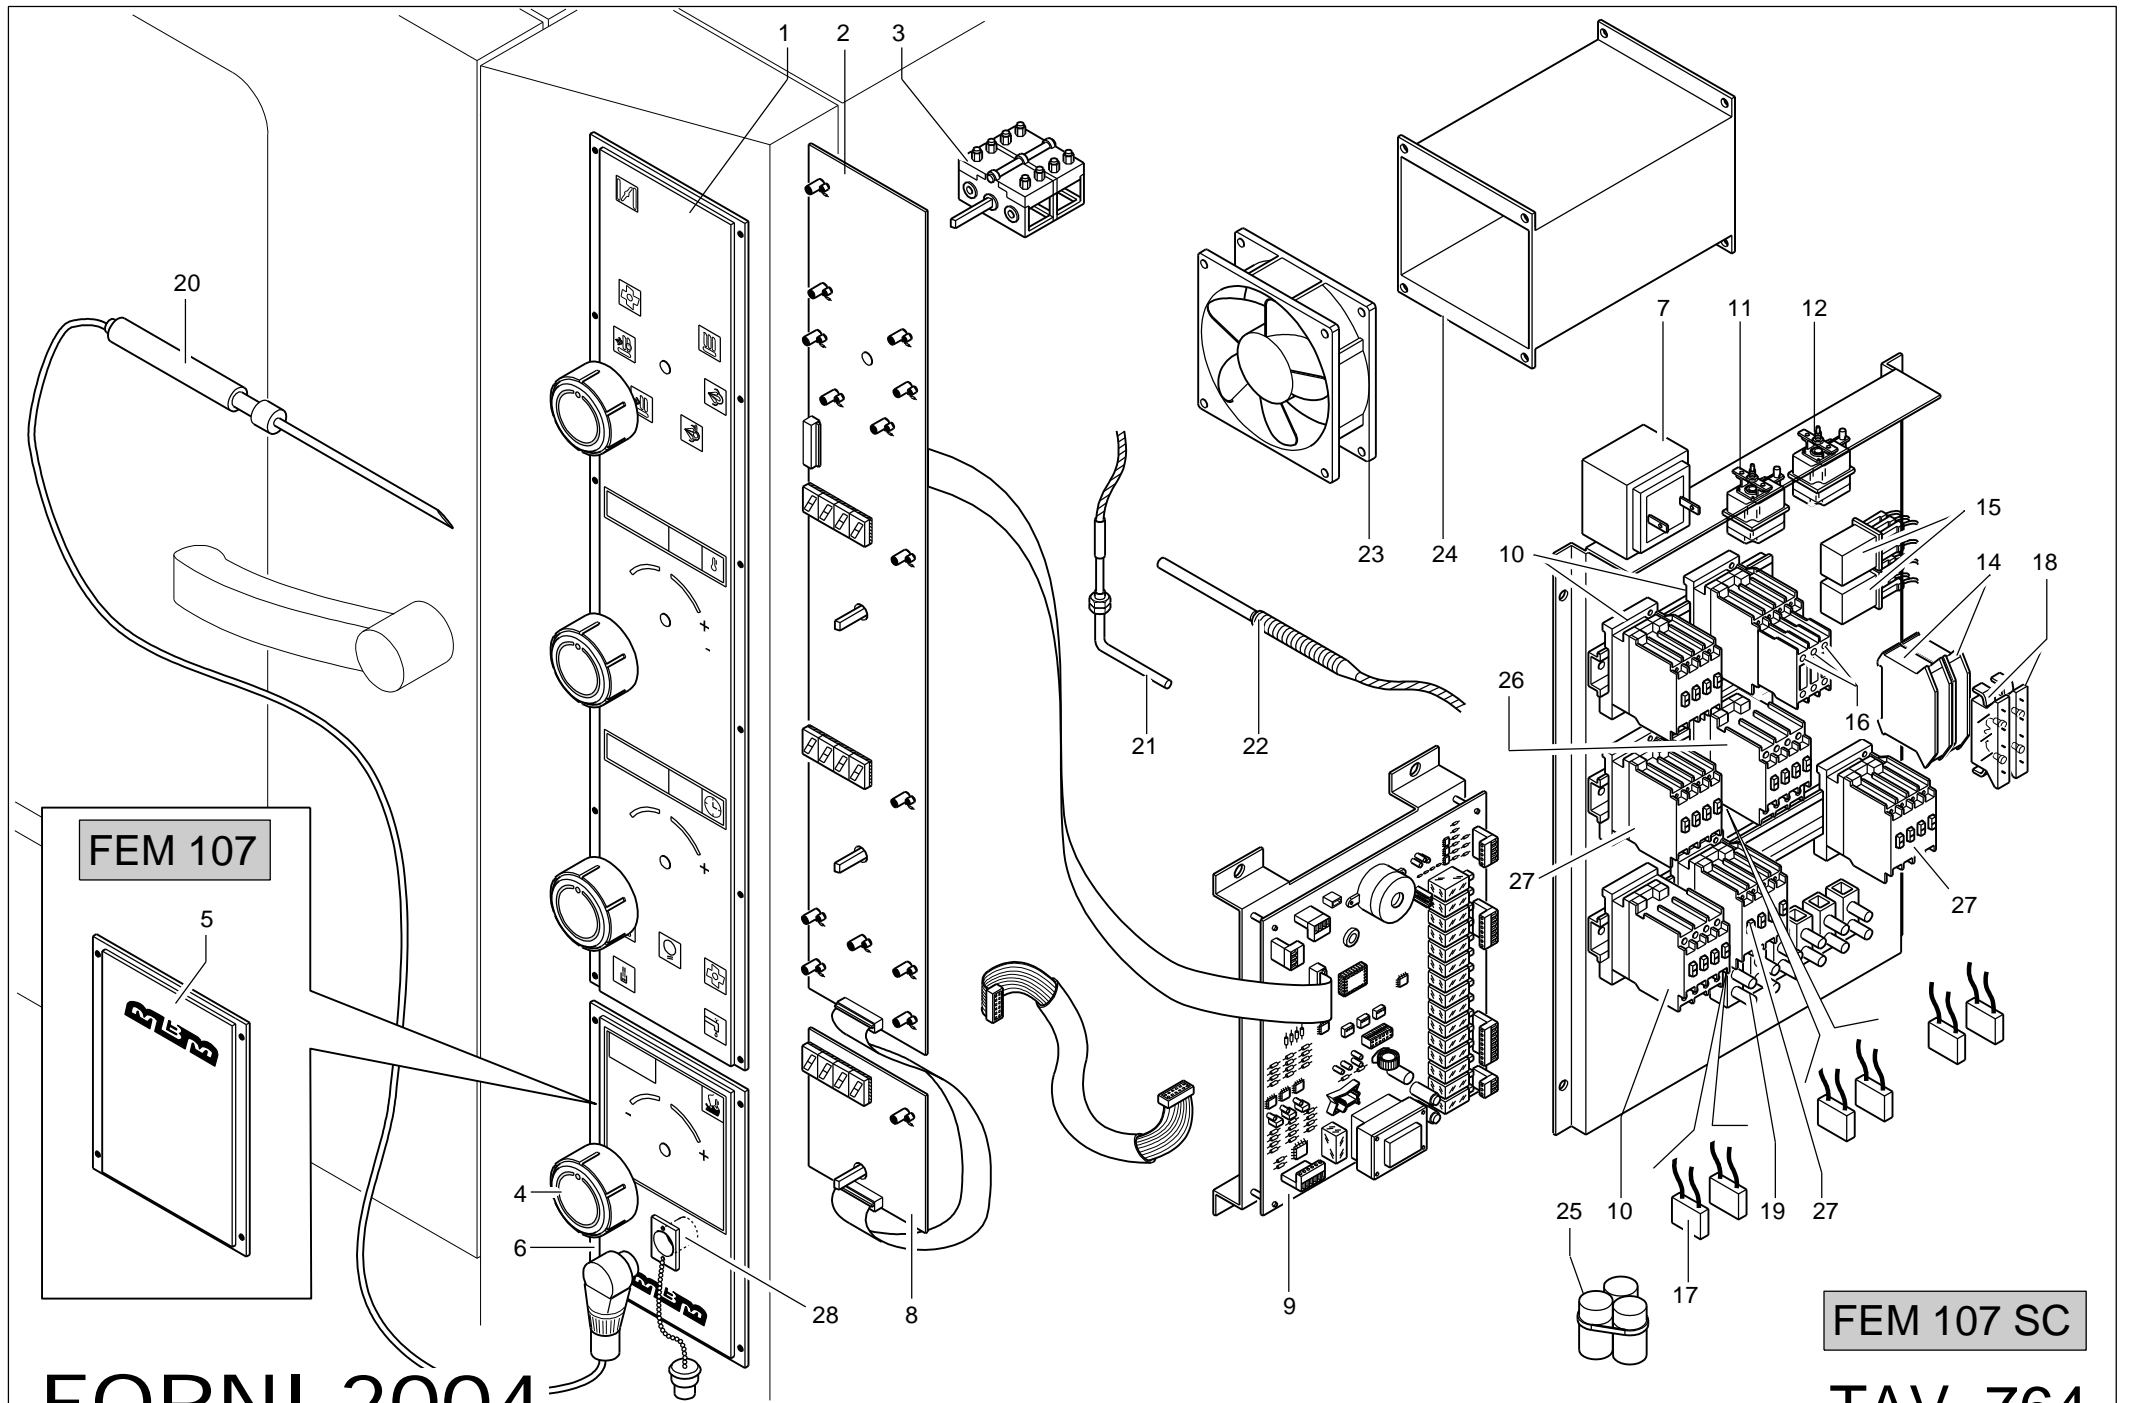

FORNI 2004

FEM 107 SC

TAV. 764

TAVOLA	POS.	CODICE	ITALIANO	FRANCESE	INGLESE	TEDESCO
FORNI TAV. 764	1	164767	MASCHER.CRUS. FRONT.	MASQUE FRONTAL	FRONT FRONTAL	ABDECKUNG VORNE
FORNI TAV. 764	2	RTFOC00672	SCHEDA DISPLAY	CARTE DISPLAY	SCHEME DISPLAY	SCHALTPLAN DISPLAY
FORNI TAV. 764	(3)	164122	COMM.	COMMUTATEUR	COMMUTATOR	KOMMUTATORGRIFF
FORNI TAV. 764	4	164761	MANOPOLA	BOUTON	KNOB	DREHGRIFF
FORNI TAV. 764	5	164768	MASCHER.CRUS. NEUTRA	MASQUE NEUTRE	COVER NEUTRAL	ABDECKUNG NEUTRAL
FORNI TAV. 764	6	164769	MASCHER.CRUS. SONDA	MASQUE SONDEUSE	COVER PROBE	ABDECKUNG SONDE
FORNI TAV. 764	7	161285	TRASFORMATORE W=40	TRANSFORMATEUR	TRASFORMATOR	TRASFORMATOR
FORNI TAV. 764	8	RTFOC00673	SCHEDA SONDA	SCHEDA EL. SONDE	SCHEME EL. PROBE	SCHALTPLAN EL. SONDE
FORNI TAV. 764	9	RTFOC00671	SCHEDA POTENZA	CARTE DE PUISSANCE	POWER SCHEME	SCHALTPLAN POTENZ
FORNI TAV. 764	10	RTFOC00466	RELAIS	RELAIS	RELAY	RELAIS
FORNI TAV. 764	(11)	RTFOC00173	T.L. T120	THERMOSTAT LIMITEUR	THERMOSTAT LIMIT.	TERMOSTAT
FORNI TAV. 764	(12)	RTFOC00483	T.L. T350	THERMOSTAT LIMITEUR	THERMOSTAT LIMIT. OVEN	LIMIT THERMOSTAT
FORNI TAV. 764	14	RTFOC00048	P/FUSIBILE	PORTE-FUSIBLES	FUSE HOLDER	SICHERUNGSHALTER
FORNI TAV. 764	15	RTFOC00144	RELAIS	RELAIS	RELAY	RELAIS
FORNI TAV. 764	16	RTFOC00789	CONTATTI A.	AUXILIAIRE CONTACT	AUXILIARY CONTACT	HILFSANSCHLÜSSE
FORNI TAV. 764	17	RTFOC00023	A/DISTURBO	ANTI-PERTURBATION	ANTIJAMMING FILTER	FILTER A/STÖRUNG
FORNI TAV. 764	18	RTFOC00284	FUSIBILE 6,3 A	FUSIBLE 6,3 A	FUSIBLE 6,3 A	SICHERUNG 6,3 A
FORNI TAV. 764	19	RTBF900045	MORSETTIERA	GROUPE DE CONNECTION 6 POLES	TERMINAL BLOCK 6 POLES	KLEMMBRETT 6 POLIG
FORNI TAV. 764	20	161390	SONDA Ø4	SONDE Ø4	PROBE Ø4	SONDE Ø4
FORNI TAV. 764	21	RTFOC00321	TERMOCOPPIA CAMERA	THERMOCOUPLE	THERMOELEMENT	THERMOELEMENT
FORNI TAV. 764	22	RTFOC00034	SONDA DI PRERISCALDO ACQUA BOILER	SONDE	PROBE	SONDE
FORNI TAV. 764	23	RTFOC00254	VENT.CALORE	VENTILATEUR CHALEUR	HEATFAN	WÄRMEVENTILATOR
FORNI TAV. 764	24	GAFOC00118	AS.CONV.CALORE	CONVOYEUR CHALEUR	HEAT CONVEYOR	WÄRMEUMWÄLZER
FORNI TAV. 764	25	RTFOC00312	A/DISTURBO	ANTI-PERTURBATION	ANTIJAMMING FILTER	FILTER A/STÖRUNG
FORNI TAV. 764	26	161565	RELAIS	RELAIS	RELAY	RELAIS
FORNI TAV. 764	27	164608	RELAIS	RELAIS	RELAY	RELAIS
FORNI TAV. 764	28	161391	CONNETTORE SONDA FCB	ATTAQUE SONDE	PROBE CONNECTION	SONDESCHLUß

○ = RICAMBI CONSIGLIATI - RECOMMENDED SPARE PARTS