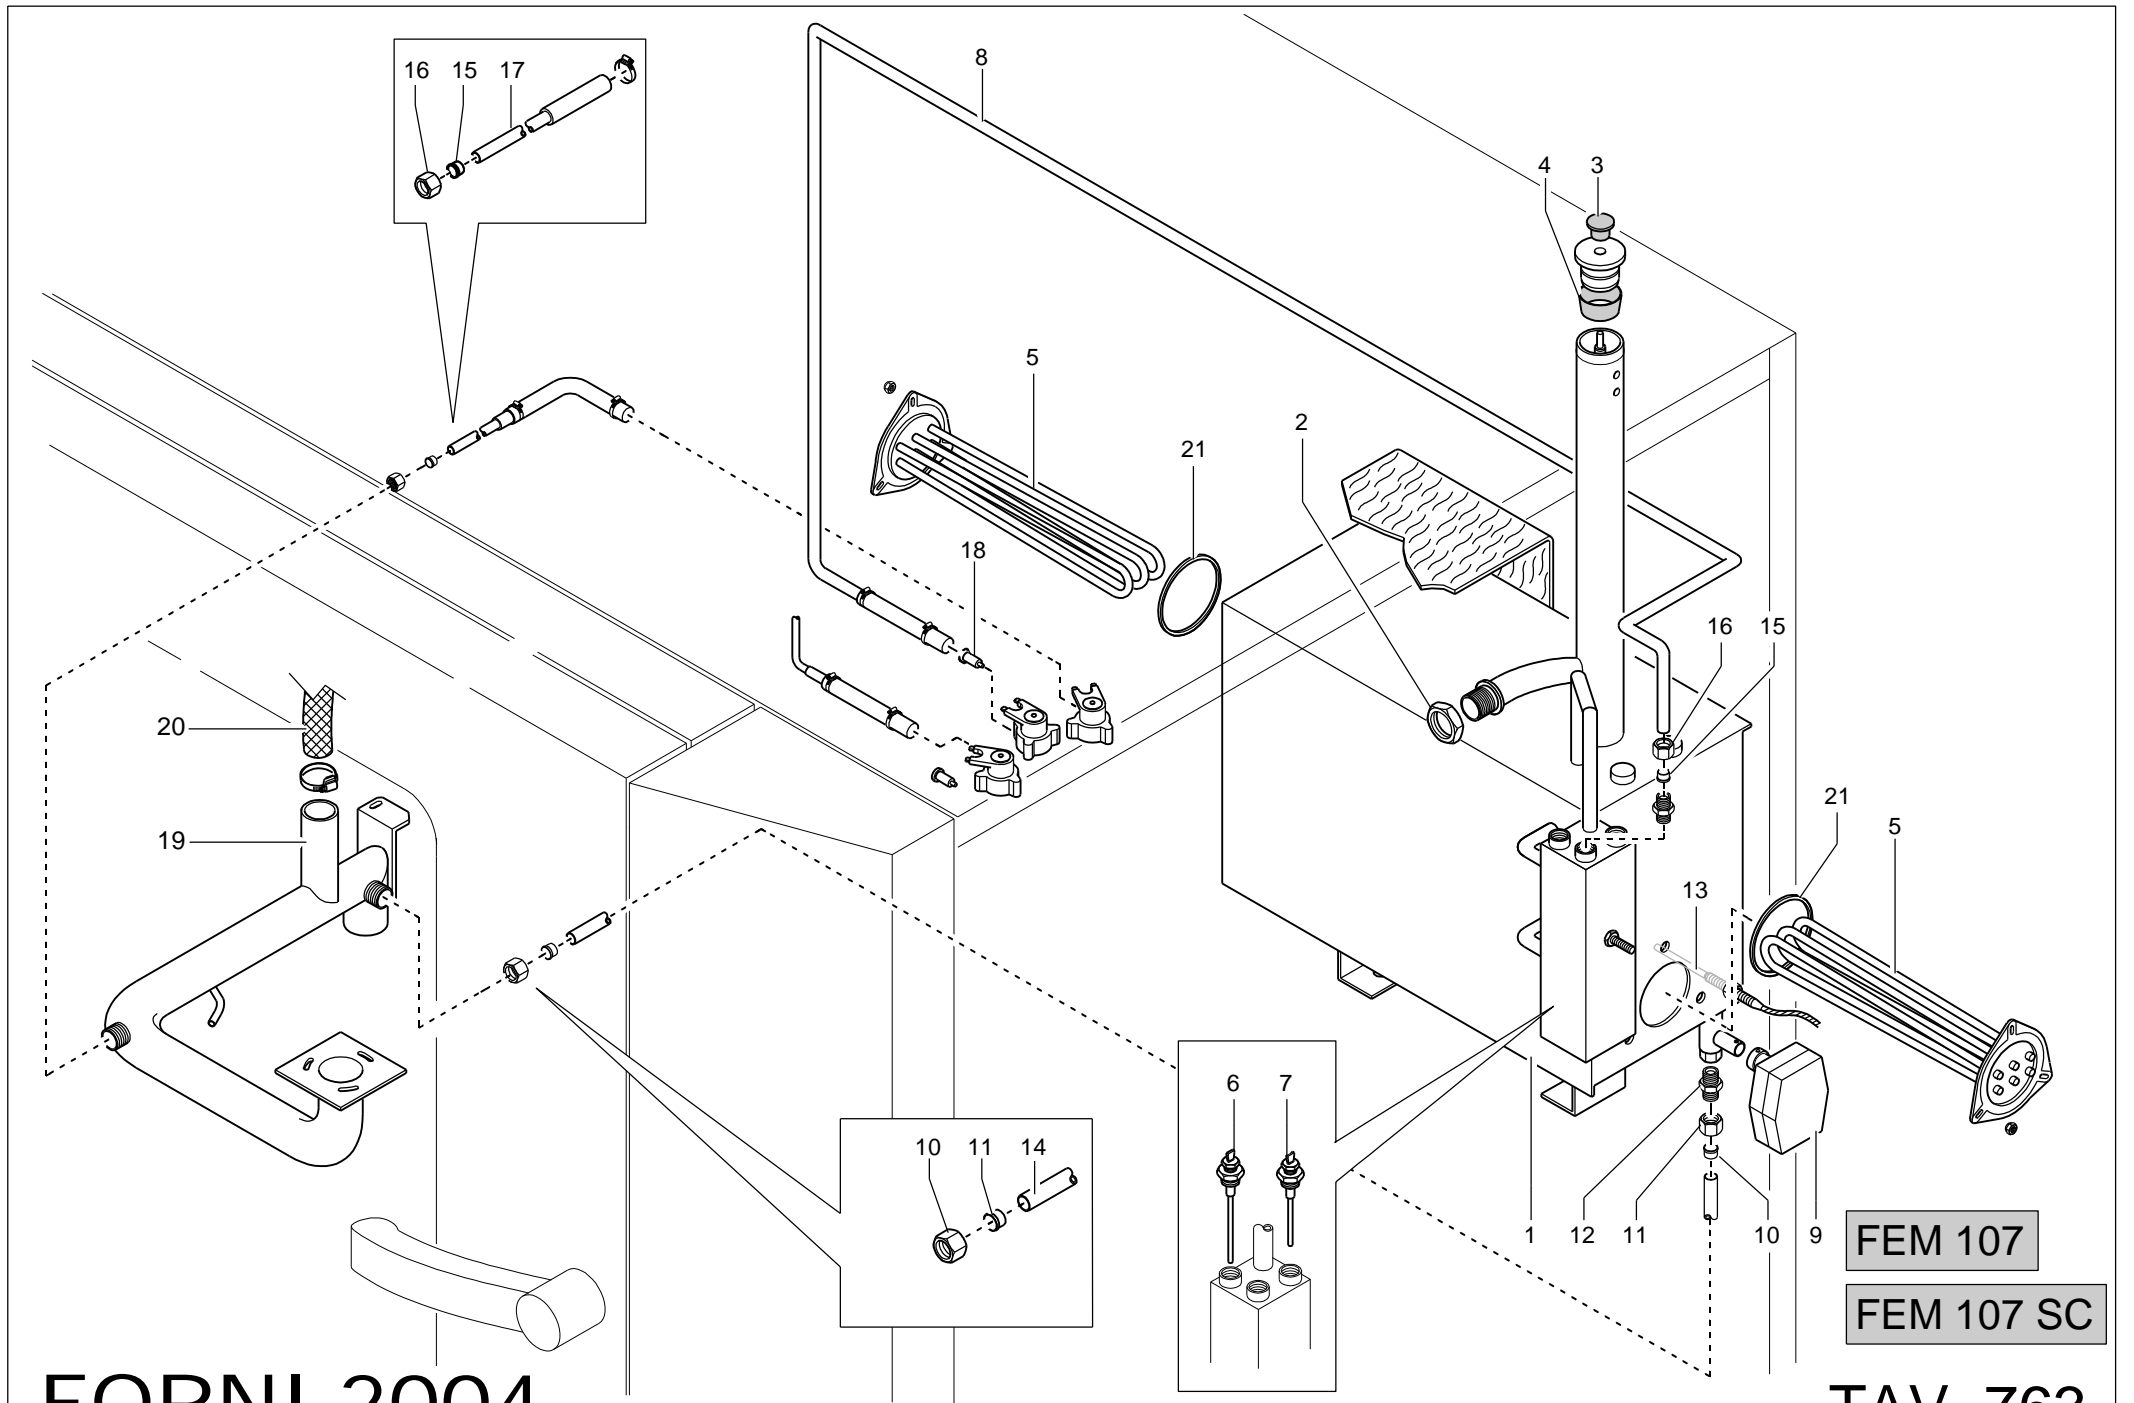

FEM 107

FEM 107 SC

FORNI 2004

TAV. 763

TAVOLA	POS.	CODICE	ITALIANO	FRANCESE	INGLESE	TEDESCO
FORNI TAV. 763	1	GAFOC00084	BOILER E.	BOILER	BOILER	BOILER
FORNI TAV. 763	2	RTFOC00186	DADO 3/4"ES.	ECROU3/4"	NUT 3/4"	MUTTER 3/4"
FORNI TAV. 763	3	161660	MANOP.COND.	BOUTON	KNOB	DREHGRIF
FORNI TAV. 763	4	RTFOC00213	GUARNIZ.	GARNITURE	GASKET	DICHTUNG
FORNI TAV. 763	(5)	RTFOC00523	RESISTENZA KW6	RESISTANCE	RESISTANCE	WIEDERSTAND
FORNI TAV. 763	6	RTFOC00207	SONDA LIVELLO L=160 M/M	SONDE DE NIVEAU L=160 M/M	LEVEL PROBE L= 160 M/M	WASSERSTANDSANZEIGER L=160 M/M
FORNI TAV. 763	7	PAFOC00572	SONDA LIVELLO L=180 M/M	SONDE DE NIVEAU L=180 M/M	LEVEL PROBE L= 180 M/M	WASSERSTANDSANZEIGER L=180 M/M
FORNI TAV. 763	8	RTFOC00755	TU.AL.ACQ.BOILER	TUBE DE CHARGEMENT DE L'EAU	WATER FEEDING TAP	VERSORGUNGSROHR
FORNI TAV. 763	9	RTFOC00550	VALV.MOTORIZ.	SOUPAPE MOTORIZE	MOTORIZED VALVE	MOTORGESTEUERTES VENTIL
FORNI TAV. 763	10	RTCP900088	BICONO D.14	BICONE	DOUBLE CONE	DOPPELKONUS
FORNI TAV. 763	11	RTCP900089	CALOTTA OT.D.14	ECROU	NUT	MUTTER
FORNI TAV. 763	12	RTCP900087	NIPLES M1/2"XM20/D.14	NIPLES 1/2" X M20	NIPLES 1/2" X M20	NIPPEL 1/2" X M20
FORNI TAV. 763	(13)	RTFOC00034	TERMOCOPPIA	THERMOCOUPLE	THERMOCOPPIA	WAERMEPAAR
FORNI TAV. 763	14	RTFOC00522	TU.SCARICO ACQ.BOY.	TUBE DE DECHARGE DE L'EAU	WATER DISCHARGE PIPE	WASSERABLASSROHR
FORNI TAV. 763	15	RTCU900012	BICONO D.10	BICONE POUR TUYAU Ø 10	BICONE Ø10	ZWEIKEGEL Ø10
FORNI TAV. 763	16	RTCU900013	CALOTTA D.10	ECROU	NUT	MUTTER
FORNI TAV. 763	17	161521	TUBO ABBAT. VAPORE	TUYAU DÉTACHEMENT VAPEUR	PIPE STEAM	ROHR DAMPF
FORNI TAV. 763	18	RTFOC00145	REGOL. DI PORTATA BOILER 1,2 L/M (BIANCO)	REGULATEUR DE PORTÉE BOILER 1,2 L/M (BLANC)	BOILER FLOW REGULATOR 1,2 L/MIN (WHITE)	DURCHFLUSSREGLER BOILER 1,2 L/M (BIRNE)
FORNI TAV. 763	19	161212+161214	RAMPA SC.COND.	RAMPE DU DÉCHARGEMENT CONDENSE	RAMP OUTLET COND.	DUNSTHAUBE
FORNI TAV. 763	20	161508	TUBO GOMMA	TUBE EN CAOUTCHAUC	RUBBER PIPE	ROHR GUMMI
FORNI TAV. 763	(21)	RIC0003729	GUARNIZIONE RESISTENZA BOYLER	GARNITURE	GASKET	DICHTUNG

○ = RICAMBI CONSIGLIATI - RECOMMENDED SPARE PARTS