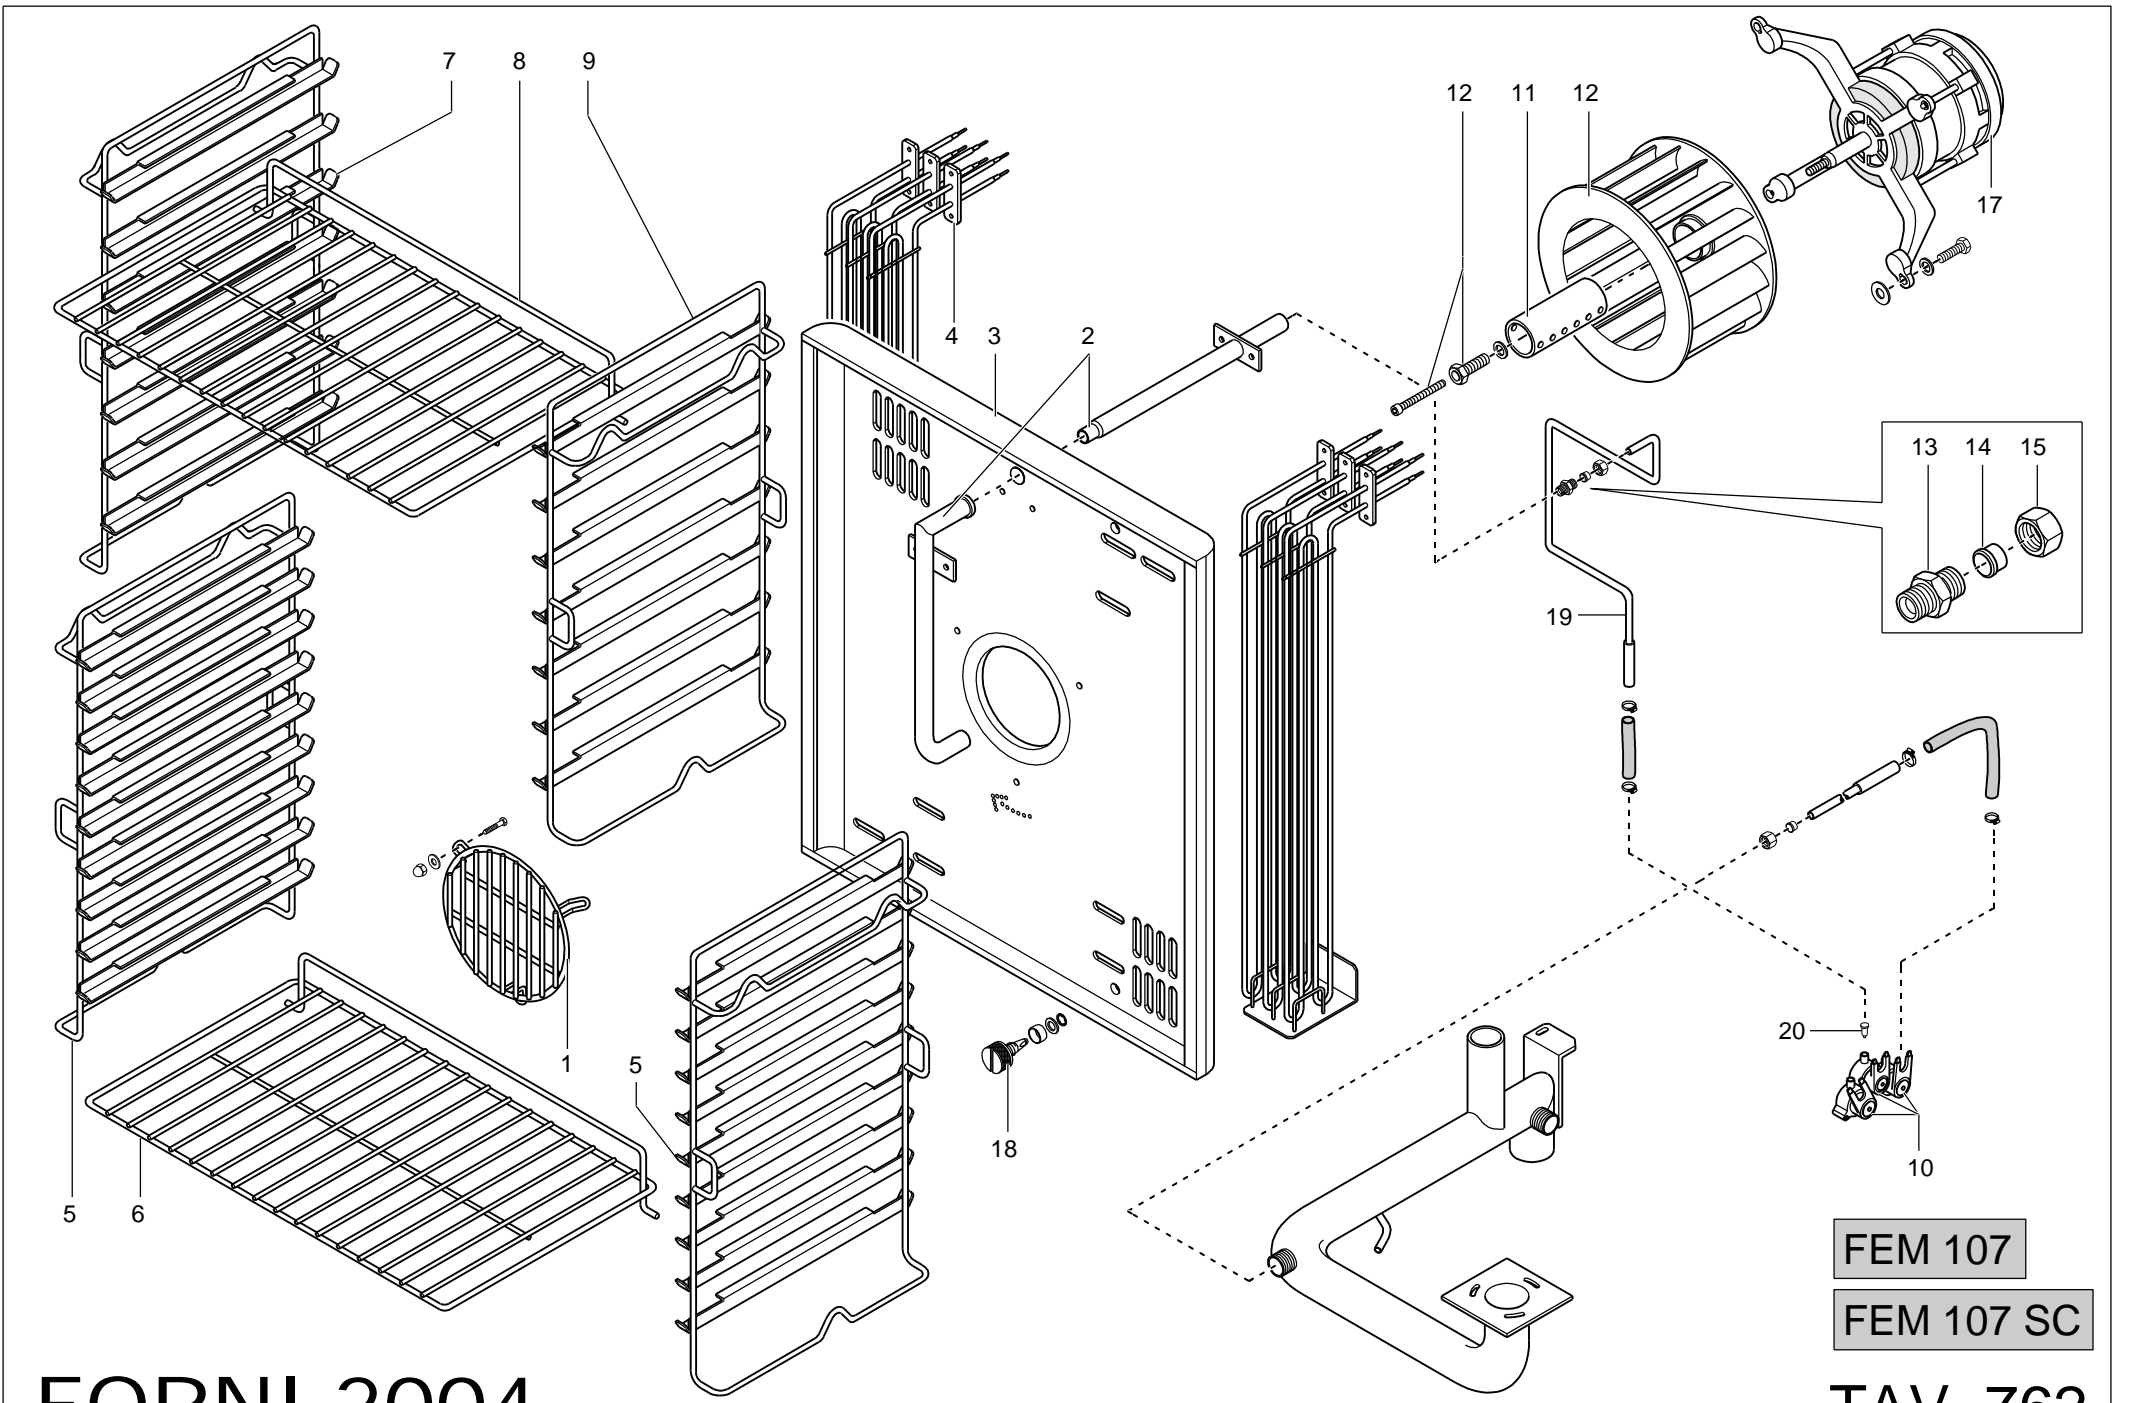

FORNI 2004

FEM 107
FEM 107 SC

TAV. 762

TAVOLA	POS.	CODICE	ITALIANO	FRANCESE	INGLESE	TEDESCO
FORNI TAV. 762	1	RTFOC00174	GRIGLIA PROT.VENT.	GRILLE DE PROTECTION	GRILL IMPELLER PROTECTION	SCHUTZGITTER SCHORNSTEIN
FORNI TAV. 762	2	RTFOC00492	TU.UMIDIFICATORE	HUMIDIFICATEUR	HUMIDIFIER	BEFEUCHTER
FORNI TAV. 762	3	161182	CONV.ARIA	CONVOYEUR DE L'AIR	CHIMNEY	SCHORNSTEIN
FORNI TAV. 762	(4)	RTFOC00068	RESISTENZA ELET. 2,5KW	RESISTANCE ELET. 2,5KW	RESISTANCE ELET. 2,5KW	WIEDERSTAND ELET. 2,5KW
FORNI TAV. 762	5	RTFOC00527	GRIGLIA LAT. 10G INOX	GRILLE LATÉRALE DROITE -GAUCHE	GRILL SIDERIGHT -LEFT	GRILL SEITERECHTS -LINKS
FORNI TAV. 762	6	RTFOC00175	GRIGLIA FORNO GN 1/1	GRILLE DU FOUR GN 1/1	GRILL OVEN GN 1/1	GRILL HERD GN 1/1
FORNI TAV. 762	7	RTFOC00591	GRIGLIA LAT.SX F. P/8G INOX	GRILLE LATÉRALE GAUCHE PÂTISSERIE	GRILL SIDELEFT PASTRY	GRILL SEITE LINKS KUNSTSTOFF.
FORNI TAV. 762	8	RTFOC00083	GRIGLIA PASTIC.	GRILLE PÂTISSERIE	GRILL PASTRY	GRILL GEBÄCK
FORNI TAV. 762	9	RTFOC00590	GRIGLIA LAT.DX F. P/8G INOX	GRILLE LATÉRALE DROITE PÂTISSERIE	GRILL SIDERIGHT PASTRY	GRILL SEITE RECHTS KUNSTSTOFF
FORNI TAV. 762	(10)	RTFOC00520	E/VALVOLA 3V.	SOUPAPE 3 VIE	ELECTRIC VALVE 3 VIE	ELEKTROVENTIL 3 WEG
FORNI TAV. 762	11	161553	NEBULIZZATORE	NÉBULISATEUR	DISTRIBUTOR	ZERSTÄUBER
FORNI TAV. 762	12	161274	GIRANTE VENT.10G D.270 P.R. 50HZ	MOBILE 50HZ	IMPELLER 50HZ	LAUFRAD 50HZ
FORNI TAV. 762	13	RTFOC00557	INIET.UMIDIF.FCV D.1.5	INJECTEUR HUMIDIFICATEUR	INJECTOR HUMIDIFIER	EINSPRITZER BEFEUCHTER
FORNI TAV. 762	14	RTCU900018	BICONO D.6	BICONE POUR TUBE Ø 6	BICONE FOR PIPE Ø 6	ZWEIKEGEL Ø 6
FORNI TAV. 762	15	RTFOC00020	CALOTTA UMIDIF.	ECROU	NUT	MUTTER
FORNI TAV. 762	16	161521	TU.AB.VAPORI	TUYAU DÉTACHEMENT VAPEUR	PIPE STEAM	ROHR DAMPF
FORNI TAV. 762	17	161232	MOTORE VENT.	MOTEUR	MOTOR	MOTOR
FORNI TAV. 762	18	RTFOC00334	AT.RAPIDO	ATTAQUE RAPIDE	CONNECTION	SCHNELLANSCHLUSS
FORNI TAV. 762	19	RTFOC00750	TU.AL.ACQ.UMIDIF.	TUBE HUMIDIFICATEUR	PIPE HUMIDIFIER	ROHR BEFEUCHTER
FORNI TAV. 762	20	RTFOC00120	REGOLATORE DI PORTATA UMIDIF. ROSSO 0,25 L/MIN	REGULATEUR DE PORTÉE ROUGE 0,25 L/MIN	RED FLOWREGULATOR 0,25 L/MIN	DURCHSTRÖMUNGSREGLER ROTE 0,25 L/MIN

○ = RICAMBI CONSIGLIATI - RECOMMENDED SPARE PARTS