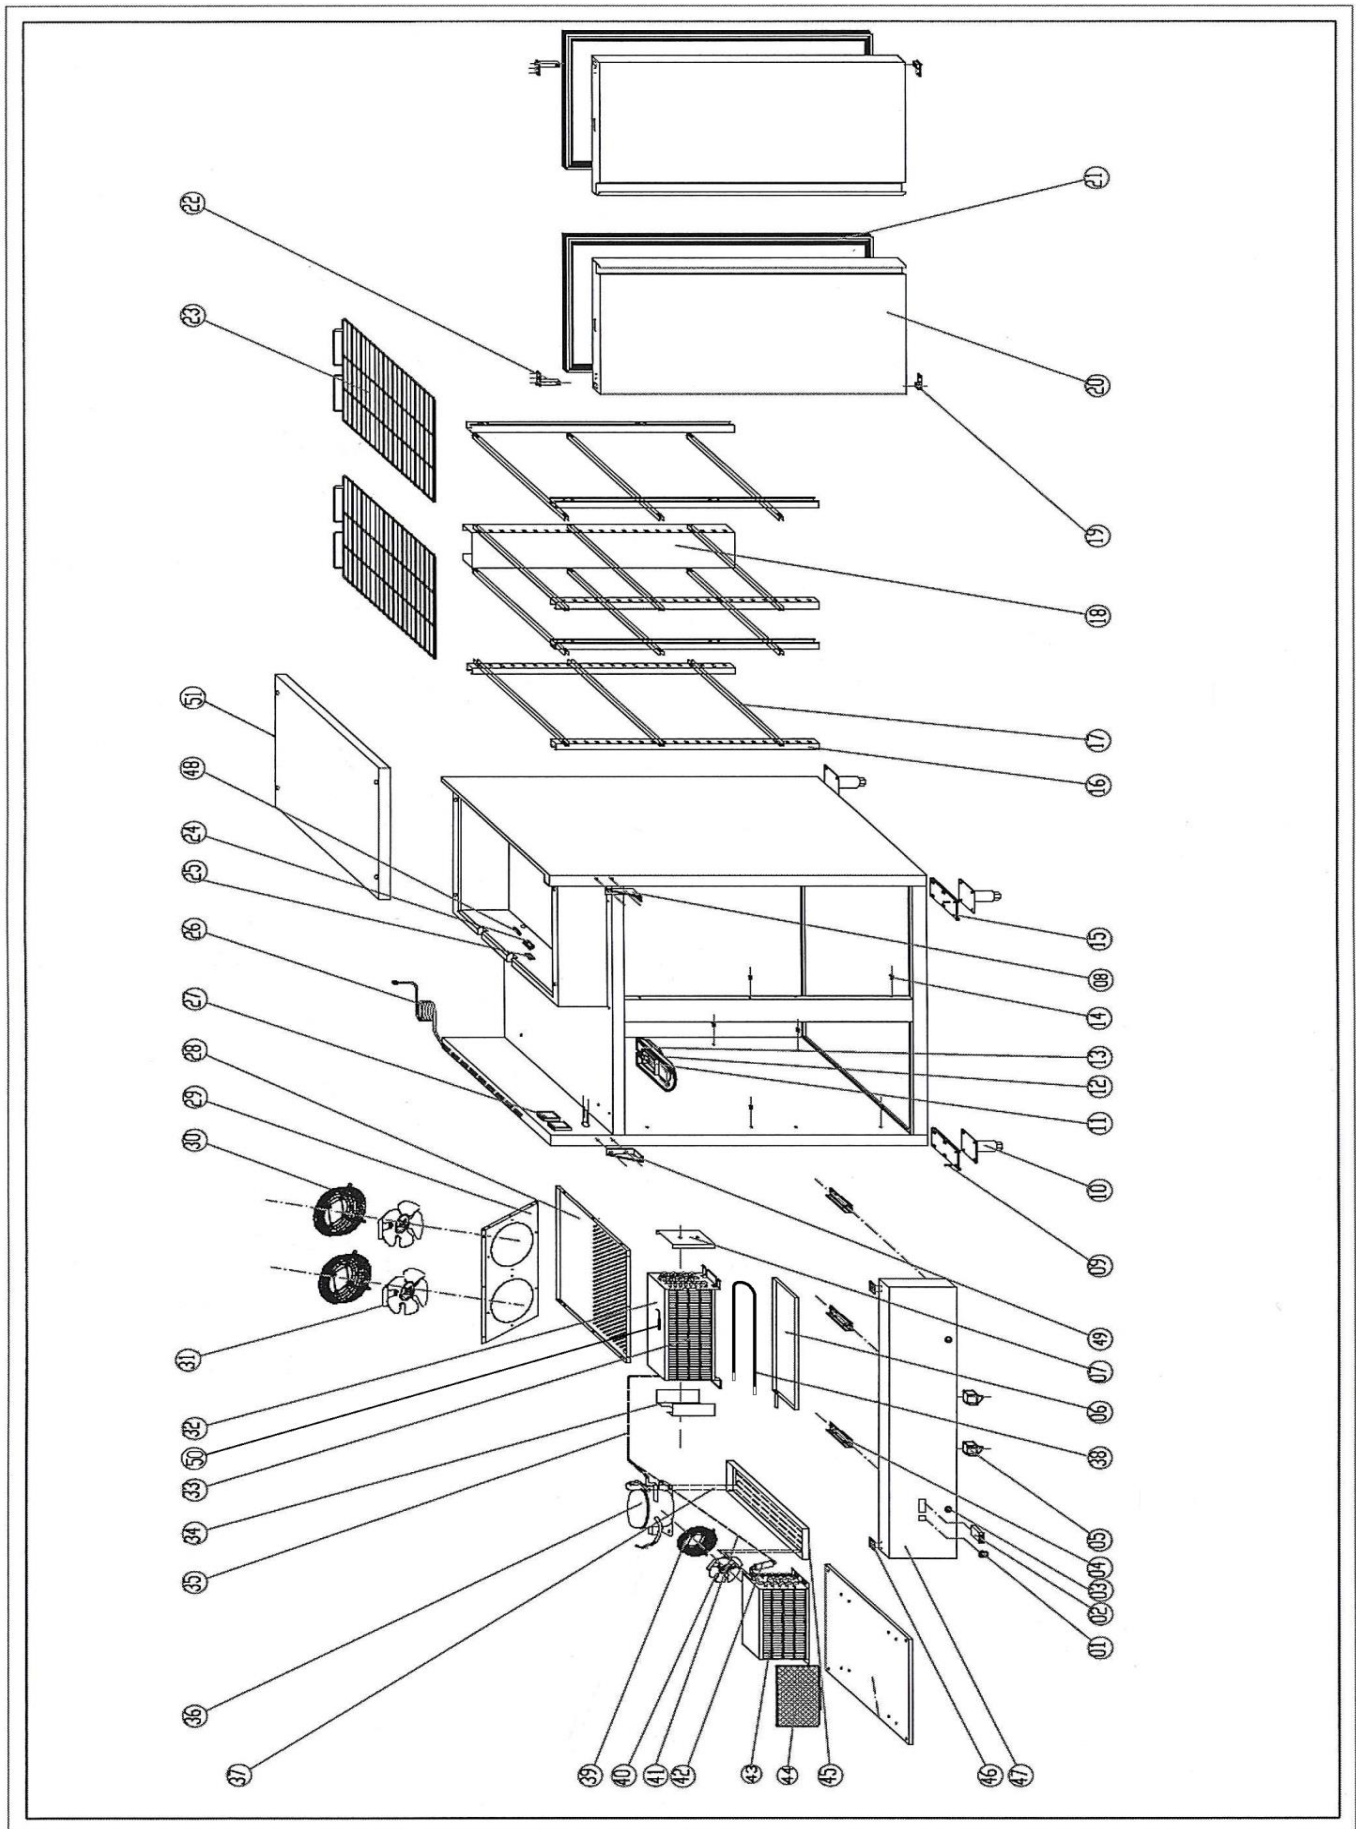

Kühlung Kühlschrank

Artikel-Nr.
70621041 (AK1410TNX)

Explosionszeichnung / Ersatzteile

Bitte bei Ersatzteilbestellung immer Artikelnummer und Seriennummer mit angeben!

SPARE PART LIST / ESPLOSO AK1410TN -TNG - BT

SPARE PART LIST / ESPLOSO AK1410TN -TNG - BT

44		FILTER (BT-TNG)	FILTRO (BT-TNG)	
44		FILTER (TN)	FILTRO (TN)	
45		CONDENSATE EVAPORATOR PAN	CONTENITORE	
46		HINGE	CERNIERA	
47	R00089	FRONT PANEL (TN)	PANNELLO FRONTALE (TN)	
47		FRONT PANEL (BT)	PANNELLO FRONTALE (BT)	
47		FRONT PANEL (TNG)	PANNELLO FRONTALE (TNG)	
48		SENSOR	SENSORE	
49	R01540	UP HINGE LEFT (TN-BT)	CERNIERA SUPERIORE SX (TN-BT)	
49		UP HINGE LEFT (TNG)	CERNIERA SUPERIORE SX (TNG)	
50	R00257	PROTECTOR FOR HEATING ELEMENT	TERMICO RESISTENZA EVAPORATORE	
51		TOP	COPERCHIO	
52	R00647	DEFROST LAMP (BT)	SPIA DEFROST (BT)	