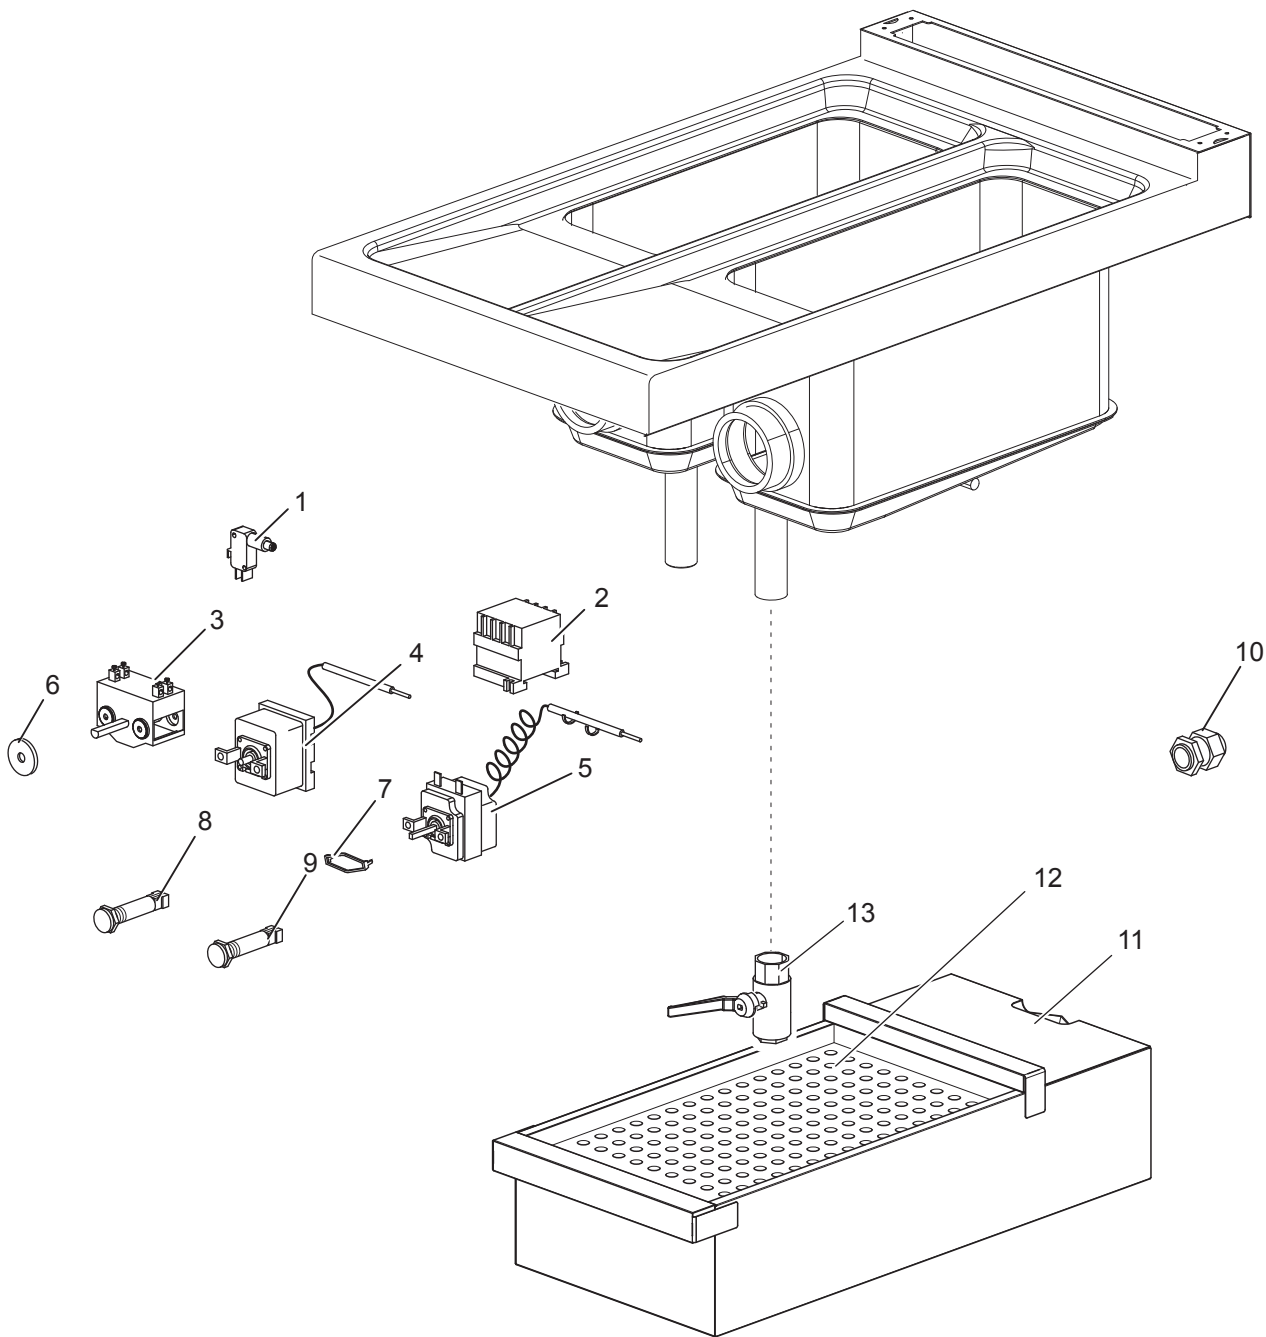

Nr.	Code	Title	Recommended
1.	175286	<i>MICROSWITCH -UL-</i>	S
2.	RTFOC00466	<i>RELAIS FCV BF0910A230</i>	S
3.	RTCU900110	<i>COMMUTATEUR THERM.EF46 4921015300</i>	S
4.	182100	<i>THERMOSTAT DE SECURITE T232°C</i>	
5.	180498	<i>WORKING THERMOSTAT 180°C - 5MM BULB</i>	S
6.	RTCU800185	<i>JOINT BARRE COMMUTATEUR</i>	S
7.	RTCU900112	<i>ETRIER, HAUT COMM/THERM 617079</i>	S
8.	166465	<i>LAMPE-TEMOIN VERT SL-CO27500</i>	S
9.	166466	<i>LAMPE-TEMOIN ORANGE SL-CO27500</i>	S
10.	RTBF800138	<i>CABLE PG21 53015050+D53019050C</i>	N
11.	173259	<i>OIL TANK FOR GF49</i>	N
12.	173272	<i>OIL TANK FILTRE</i>	N
13.	177037	<i>OIL DRAIN TAP</i>	S