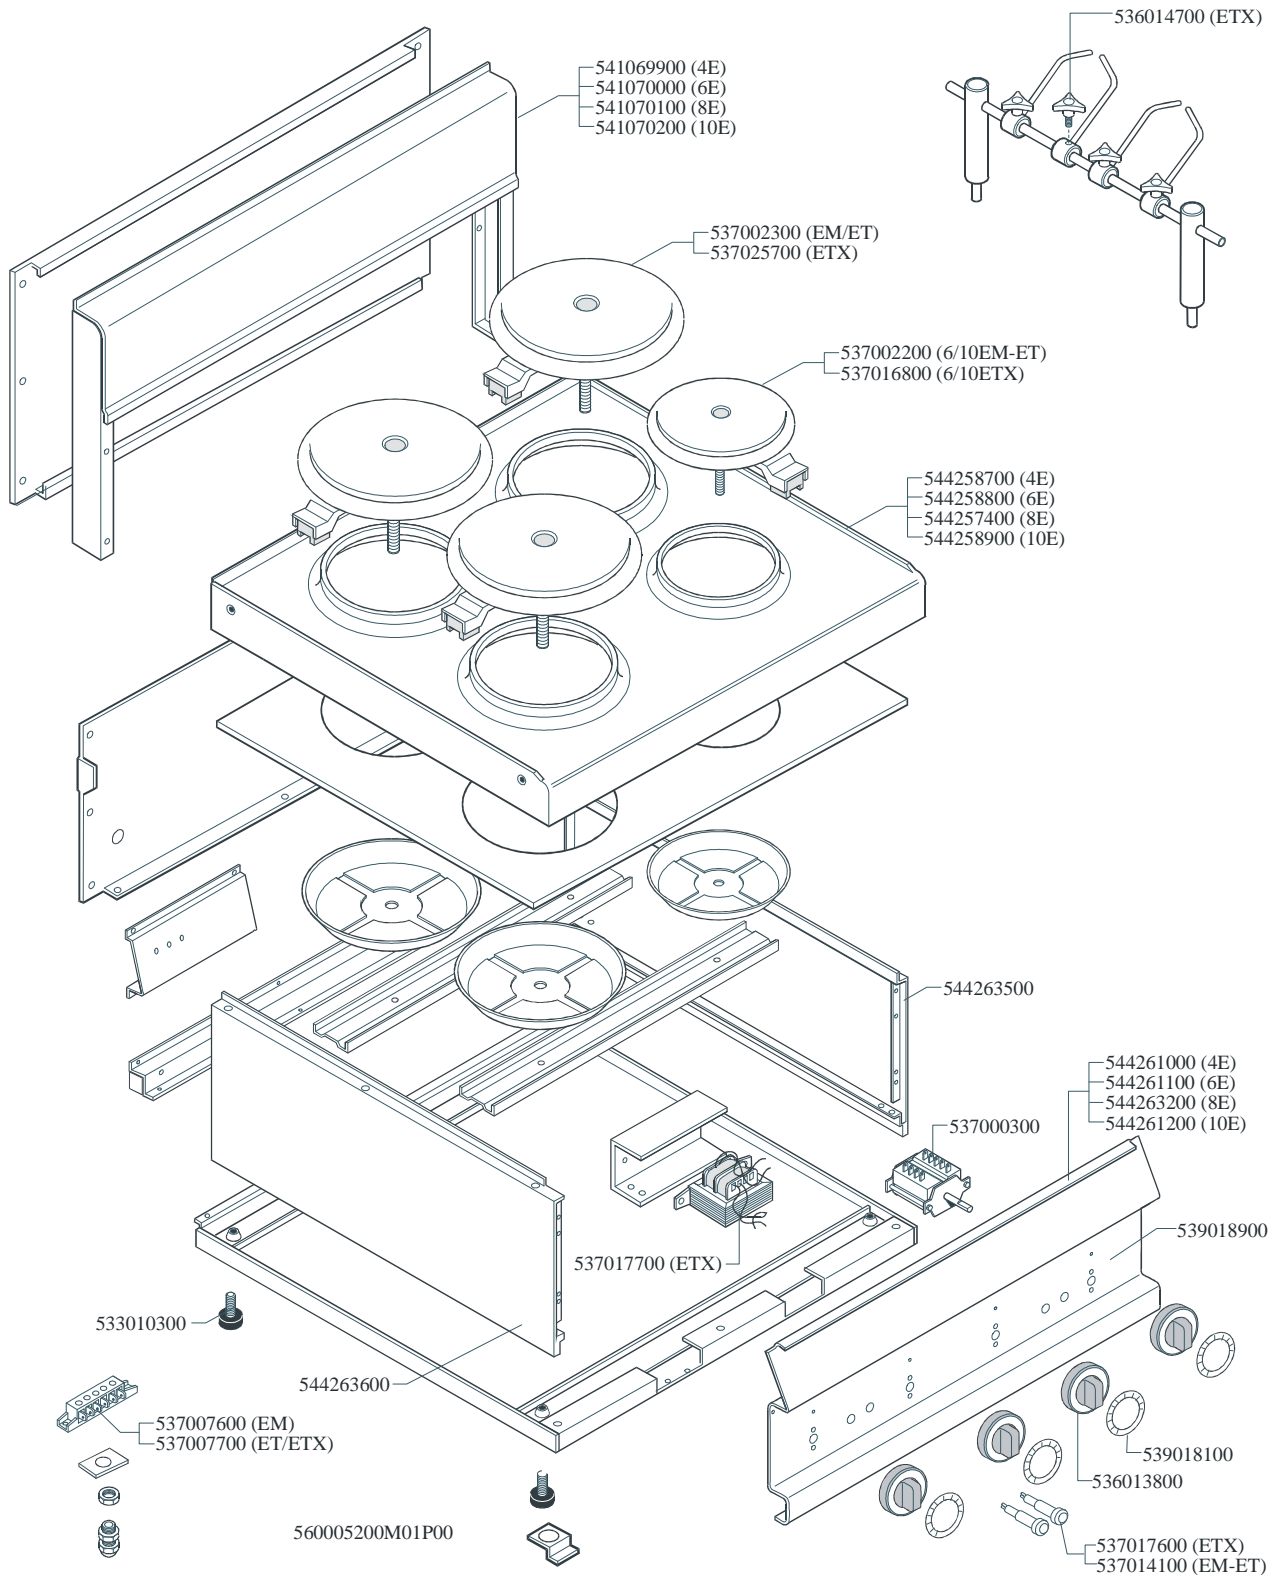

MAGIC PROF 65

ELETTRICO / ELECTRIC / ELEKTRO / ELECTRIQUE

PC-4EM PC-4ET PC-6EM PC-6ET PC-8ET PC-10ET PC-4ETX PC-6ETX PC-8ETX PC-10ETX

Page	Pos	Code	Description
001		536014700	3 DRILL WHEELS
001		541070200	NEUTRAL SPACER 10
001		537025700	ELECTRICAL PLATE D.220 W2600 V440
001		537016800	PLATE D.180 W1500 V440
001		544258900	UPPER PLATE PC-10E
001		544263500	RIGHT SIDE S.65
001		537000300	COMMUTATOR 7 POSITIONS S.49 16A
001		544261200	CONTROL PANEL PC-10E
001		539018900	INDEX FOR KNOB
001		539018100	ADHESIVE GRADUATED DISC FOR KNOB
001		536013800	KNOB D.70 BLACK 6*5 WITH SPRING
001		537017600	WHITE WARNING LIGHT LOW BUD 110V
001		537017700	TRANSFORMER 440V/100V 10VA
001		533010300	ADJUSTABLE FOOT M10*20 D.23
001		544263600	LEFT SIDE S.65
001		537007700	TERMINAL BLOCK THREEPHASE 40A