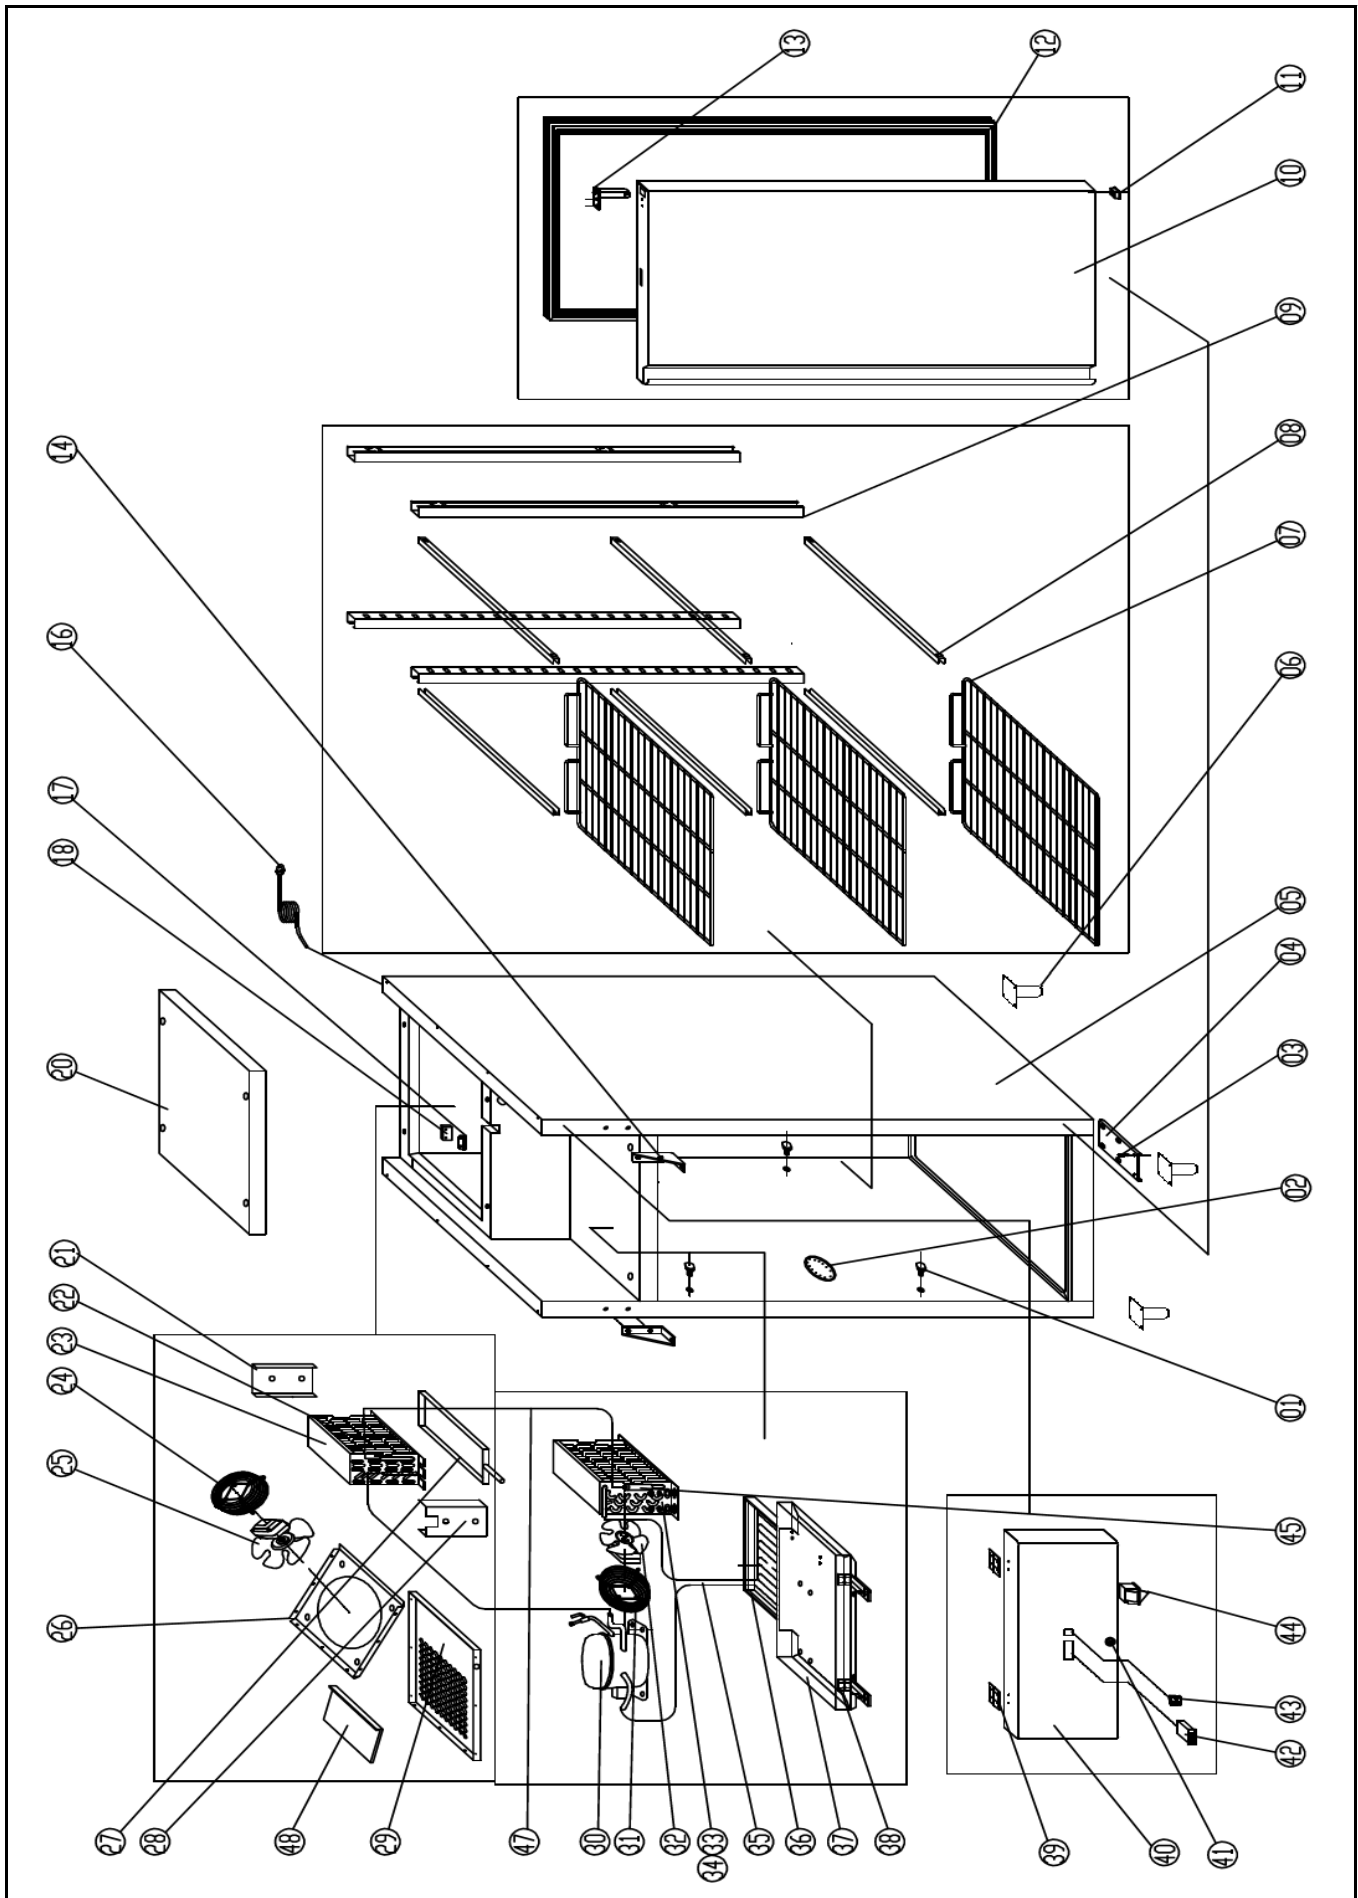

Kühlschrank 700 I GN 2/1

Artikel-Nr.
621078 (AK652TN)

Explosionszeichnung / Ersatzteile

Bitte bei Ersatzteilbestellung immer Artikelnummer und
Seriennummer mit angeben!

SPARE PART LIST / ESPLOSO AK652TN

SPARE PART LIST / ESPLOSO AK652TN

REF.	CODICE	DESCRIPTION	DESCRIZIONE
1		SUPPORT NUT	VITE SUPPORTO
2	R02490	LED LIGHT	LUCE LED
3		DOWN HINGE AXIS	PERNO CERNIERA INF.
4		DOWN HINGE	CERNIERA INFERIORE
5		CHASSIS	CARASSA
6	R01812	FEET H=150	PIEDE H=150
7	406350000	SHELF GN2/1	GRIGLIA GN2/1
8	406370000	GUIDES RIGHT/LEFT GN2/1	COPPIA GUIDE GN2/1
9		SUPPORT	SUPPORTO GUIDE
10÷13	R02449	COMPLETE RIGHT DOOR	PORTA COMPLETA DX
11		DOWN HINGE	CERNIERA INF.
12	R00059	GASKET	GUARNIZIONE
13	R00083	DOOR SPRING	MOLLA PORTA
14		UP HINGE	CERNIERA SUPERIORE
16		PLUG	CAVO ALIMENTAZIONE
17		SENSOR FIXED CLIP	CLIP SENSORE
18		PROBE PADDING	IMBOTTITURA SONDA
20		TOP	COPERCHIO
21		EVAPORATOR BACK GUIDE	GUIDA POSTERIORE EVAPORATORE
22	R02123	EVAPORATOR	EVAPORATORE
23		EVAPORATOR COVER	COPERTURA EVAPORATORE
24		WALL RING	ANELLO
25		EVAPORATOR FAN	VENTOLA EVAPORATORE
26		FAN SUPPORT	SUPPORTO VENTOLA
27		EVAPORATOR WATER PAN	CONTENITORE
28		EVAPORATOR FRONT GUIDE	GUIDA ANTERIORE EVAPORATORE
29		AIRFLOW DUCT BOARD	PANNELLO FORATO
30	R01917	COMPRESSOR	COMPRESSORE
31		BASKET GUARD GRILLS	PROTEZIONE
32		CONDENSER FAN	VENTOLA CONDENSATORE
33		CONDENSER	CONDENSATORE
34		FILTER	FILTRO
35		DISCHARGE TUBE	TUBO SCARICO
36		CONDENSATE EVAPORATOR PAN	CONTENITORE
37		UNIT BOARD	SUPPORTO
38		FRONT PANEL FIXED CLIP	CLIP FRONTALE
39	R01511	HINGE	CERNIERA
40	R00088	FRONT PANEL	PANNELLO FRONTALE
41		LOCK	SERRATURA
42	R00084	THERMOSTAT	TERMOSTATO
43	R00086	MAIN SWITCH	INTERRUTTORE
44	R00087	DOOR SWITCH	INTERRUTTORE PORTA
45		FILTER DRIER	FILTRO ASCIUGATORE
47		CAPILLARY	CAPILLARE
48		HEAT PRESERVATION FOAM	ISOLANTE TERMICO