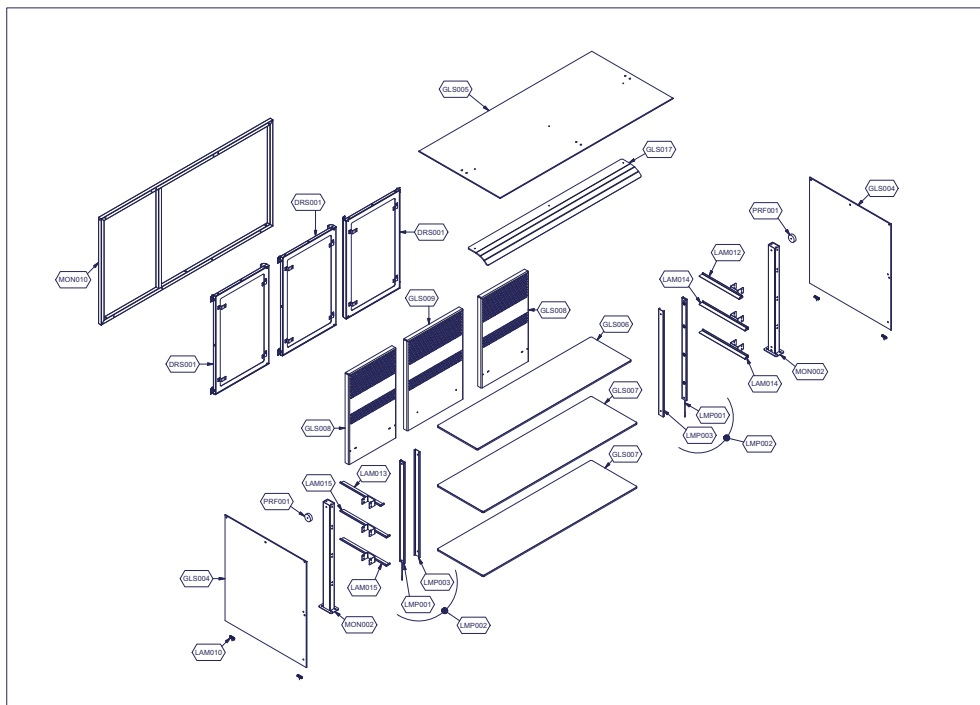

Kühlung Büffet-Element

Artikel-Nr. 651125 (9BESS4FIVCA92 / ES-PLAT4C+RIPINFC4 ohne
Entnahmeklappen)

Explosionszeichnung / Ersatzteile

Bitte bei Ersatzteilbestellung immer Artikelnummer und Seriennummer
mit angeben!

Code	Description	Notes
9BESS4FIVCA92E	EXPLODED VIEW 1	
9BESS4FIVCA92E	EXPLODED VIEW 2	
73688954	FULL EVAPORATOR KIT	5
74837184	FAN PROTECTION FILTER	2
74700708	LIQUID RECEIVER	2
74865634	COMPRESSOR	4
74837119	CONDENSER	5
73669674	DOOR KIT	
74867018	COMPRESSOR ELECTRICAL PARTS	2
74839104	EVAPORATOR	5
74848160	FAN	2
74848118	FAN BLADE	2
74845036	TANGENTIAL FAN	2
74776568	SIDE GLASS	
74776534	CURVED TOP GLASS	
74776644	GLASS TOP MIDDLE SHELF	
74776634	BOTTOM GLASS MIDDLE SHELF	
74776664	AIR-CONVEYOR PER DOOR LATERALE	
74776665	CENTRAL DOOR AIR-CONVEYOR	
74776535	DEFLETTORE	
74845124	FAN GRID	
74847194	EVAPORATOR GRID	
74742008	MAIN ON/OFF SWITCH	2
74742017	LIGHT ON/OFF SWITCH	2
75956088	POWER RELAY	2
72539281	CONDENSING UNIT SUPPORT	
72539288	CONDENSING UNIT GRID	
72556044	PAN SUPPORT	
72538764	EVAPORATOR COVERING	
72538684	EVAPORATOR FRONT AIR-CONVEYOR	
72538674	EVAPORATOR REAR AIR-CONVEYOR	
74707262	WELL TRAY	
72557114	GLASS SUPPORT	
72538730	TOP RIGHT SUPPORT	