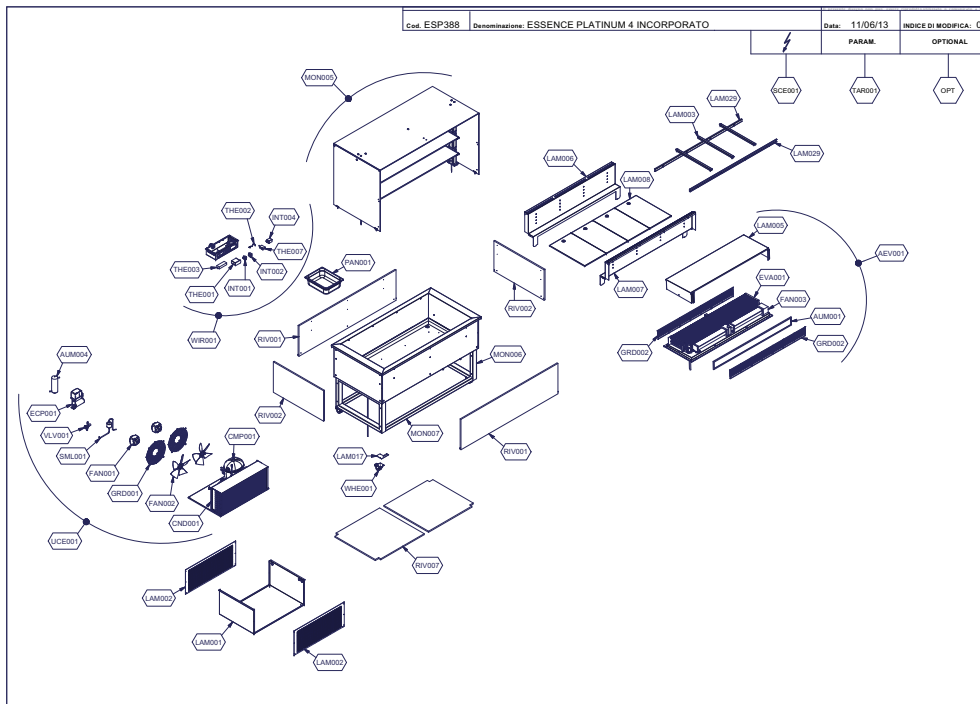

Kühlung Büffet-Element

Artikel-Nr. 651125 (9BESS4FIVCA92 / ES-PLAT4C+RIPINFC4 ohne
Entnahmeklappen)

Explosionszeichnung / Ersatzteile

Bitte bei Ersatzteilbestellung immer Artikelnummer und Seriennummer
mit angeben!

Code	Description	Notes
9BESS4FIVCA92E	EXPLODED VIEW 1	
9BESS4FIVCA92E	EXPLODED VIEW 2	
73688954	FULL EVAPORATOR KIT	5
74837184	FAN PROTECTION FILTER	2
74700708	LIQUID RECEIVER	2
74865634	COMPRESSOR	4
74837119	CONDENSER	5
73669674	DOOR KIT	
74867018	COMPRESSOR ELECTRICAL PARTS	2
74839104	EVAPORATOR	5
74848160	FAN	2
74848118	FAN BLADE	2
74845036	TANGENTIAL FAN	2
74776568	SIDE GLASS	
74776534	CURVED TOP GLASS	
74776644	GLASS TOP MIDDLE SHELF	
74776634	BOTTOM GLASS MIDDLE SHELF	
74776664	AIR-CONVEYOR PER DOOR LATERALE	
74776665	CENTRAL DOOR AIR-CONVEYOR	
74776535	DEFLETTORE	
74845124	FAN GRID	
74847194	EVAPORATOR GRID	
74742008	MAIN ON/OFF SWITCH	2
74742017	LIGHT ON/OFF SWITCH	2
75956088	POWER RELAY	2
72539281	CONDENSING UNIT SUPPORT	
72539288	CONDENSING UNIT GRID	
72556044	PAN SUPPORT	
72538764	EVAPORATOR COVERING	
72538684	EVAPORATOR FRONT AIR-CONVEYOR	
72538674	EVAPORATOR REAR AIR-CONVEYOR	
74707262	WELL TRAY	
72557114	GLASS SUPPORT	
72538730	TOP RIGHT SUPPORT	