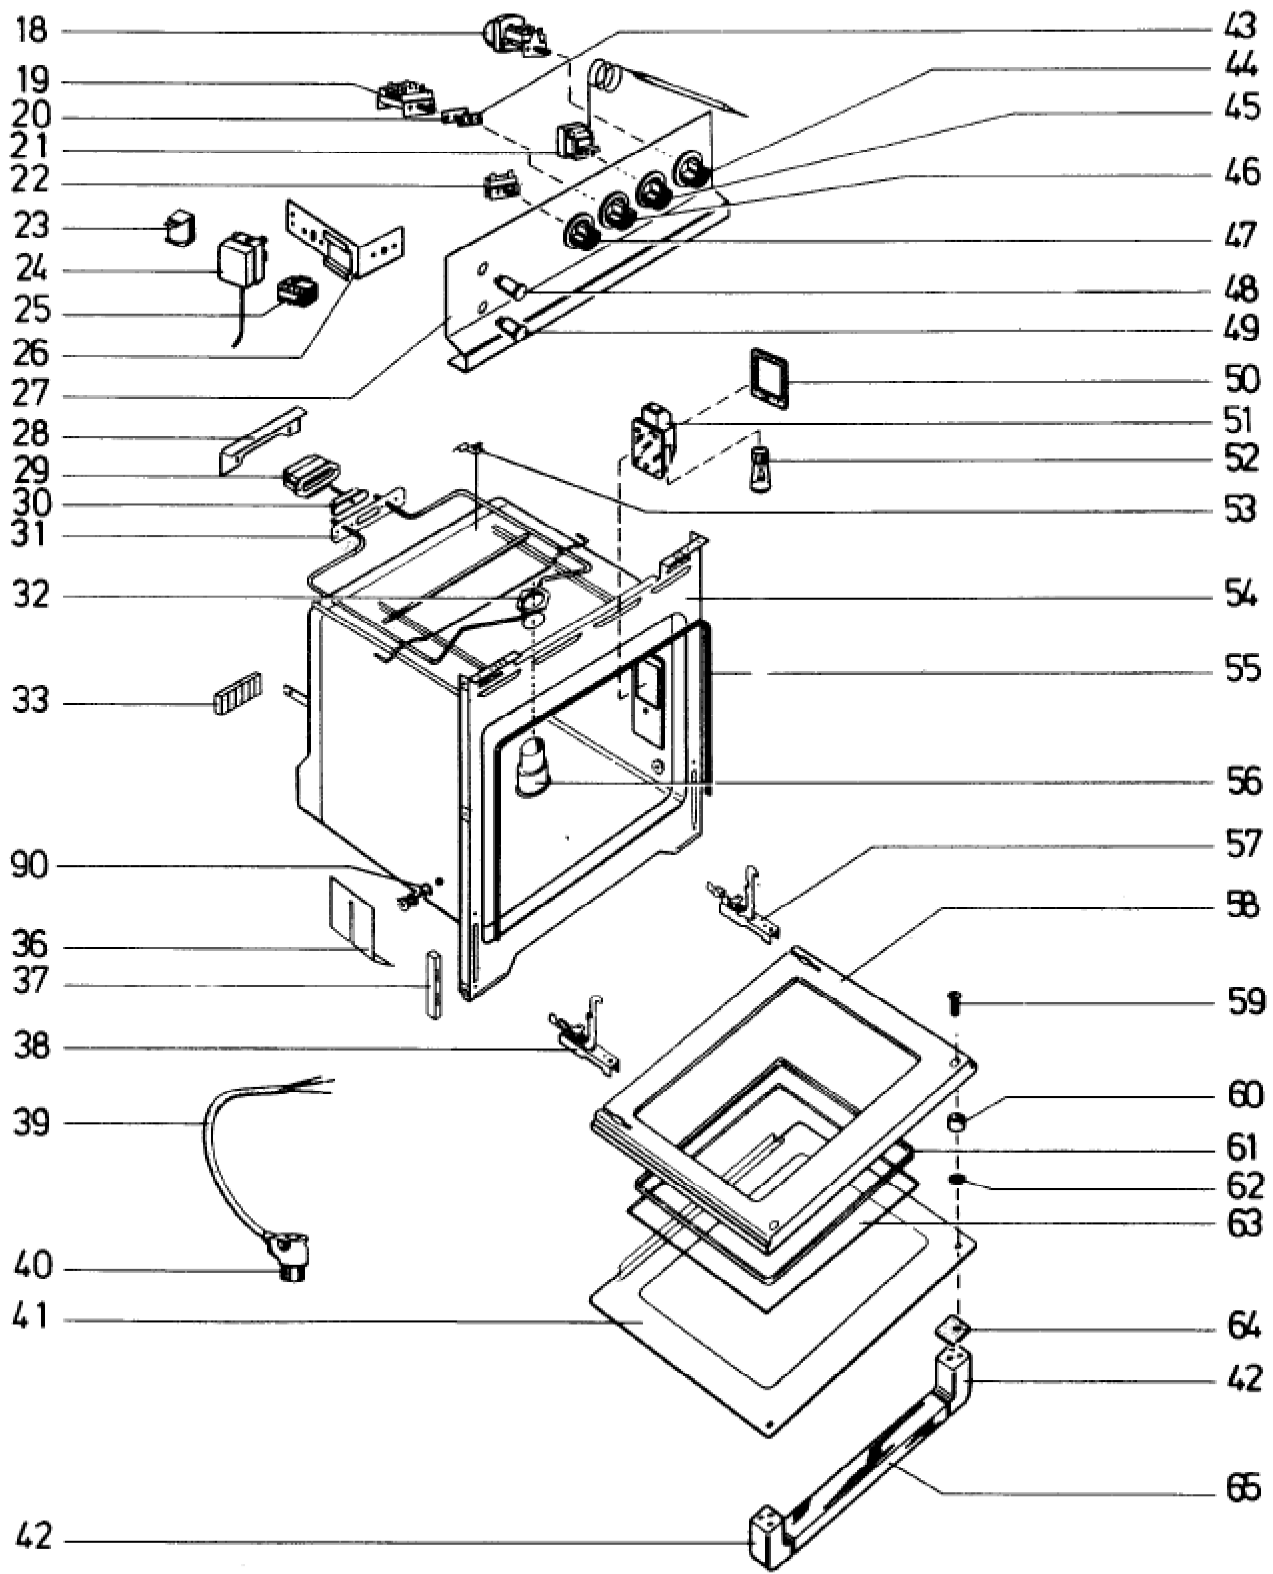

Seite	Position	Kreditorart.Nr	GB	DE
001	001	819871000	protection sheet	Abschirmblech
001	002	819386000	lid	Deckel
001	003	178412	fan wheel	Querstromlüfter
001	004	819880000	backwall	Rückwand
001	005	706148000	side wall	Seitenwand
001	006	142695	frame	Rahmen
001	007	707854000	support panel	Stützblech
001	008	982222002	gas vapour cover assembly	BG-Schwadendach
001	008	131089	spring	Feder
001	009	819396000	backwall	Rückwand
001	010	819392000	vapour pipe	Schwadenrohr
001	011	819390000	baffle plate	Stauscheibe
001	012	704630000	air flow channel	Luftkanal
001	013	701044000	base	Boden
001	014	819393100	collecting pan	Wanne
001	015	061293	foot	Fuß
001	015	159035	oval head sheet metal screw with cross recess B4,2x38 St	Linsenblechschraube mit Kreuzschlitz B4,2x38 St
001	016	819398000	panelling	Mantel
001	017	981807002	gas switch axle assembly	BG-Schaltachse