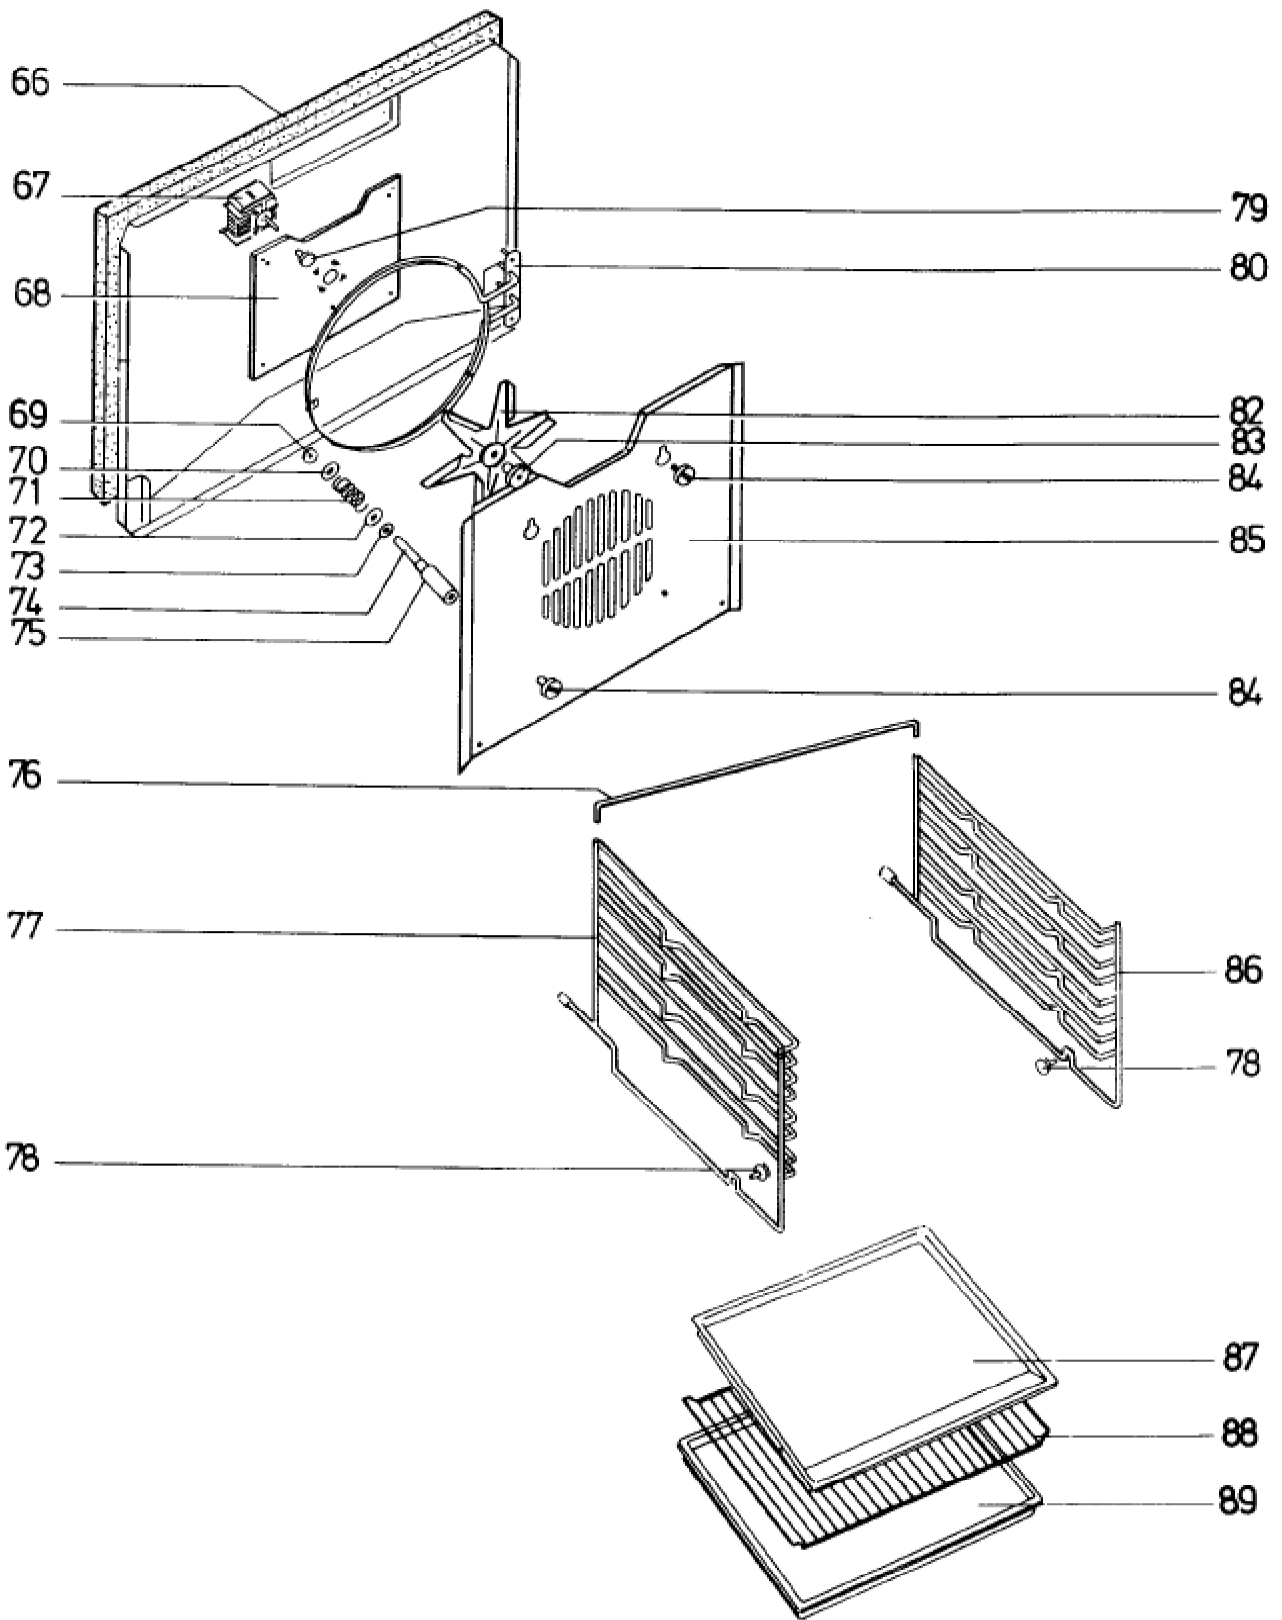

Seite	Position	Kreditorart.Nr	GB	DE
005	066	186618	isolation mat	Isoliermatte
005	067	115971	fan motor	Gebläsemotor
005	068	705144000	motor base	Motorplatte
005	069	154794	hex nut M5 St	Sechskantmutter M5 St
005	070	156982	serrated lock washer A 5,3	Fächerscheibe A 5,3
005	071	131078	pressure spring	Druckfeder
005	072	157271	washer 5,5x12x1	Unterlegscheibe 5,5x12x1
005	073	156983	serrated lock washer A8,4	Fächerscheibe A8,4
005	074	155438	threaded pin M 5x35	Gewindestift M 5x35
005	075	155243	distance bolt	Distanzbolzen
005	076	143259	crossbar	Querstab
005	077	143289	left grate insert	Einschubgitter links
005	078	153360	flat head screw M 6 x 10	Flachkopfschraube M 6 x 10
005	079	133543	spacer bushing	Distanzbuchse
005	080	182662	recirculating air heater 4800W, 400V	Umluftheizkörper 4800W, 400V
005	082	788878002	fan wheel	Lüfterrad
005	083	154920	knurled nut M 6	Rändelmutter M 6
005	084	154922	knurled nut M 6	Rändelmutter M 6
005	085	709304319	intermediate wall	Zwischenwand
005	086	143288	right grate insert	Einschubgitter rechts
005	087	700981812	baking sheet	Backblech
005	088	141767	grill	Grillrost
005	089	702520319	drip pan	Fettpfanne
005	090	155119	screwed insert M10/M6 19,5 lg.	Einschraubmutter M10/M6 19,5 lg.
005	090	157155	washer 10,5 x 20 x 1 - Alu	Scheibe 10,5 x 20 x 1 - Alu
005	090	156986	serrated lock washer A 10,5	Fächerscheibe A 10,5
005	090	154783	hex nut	Sechskantmutter