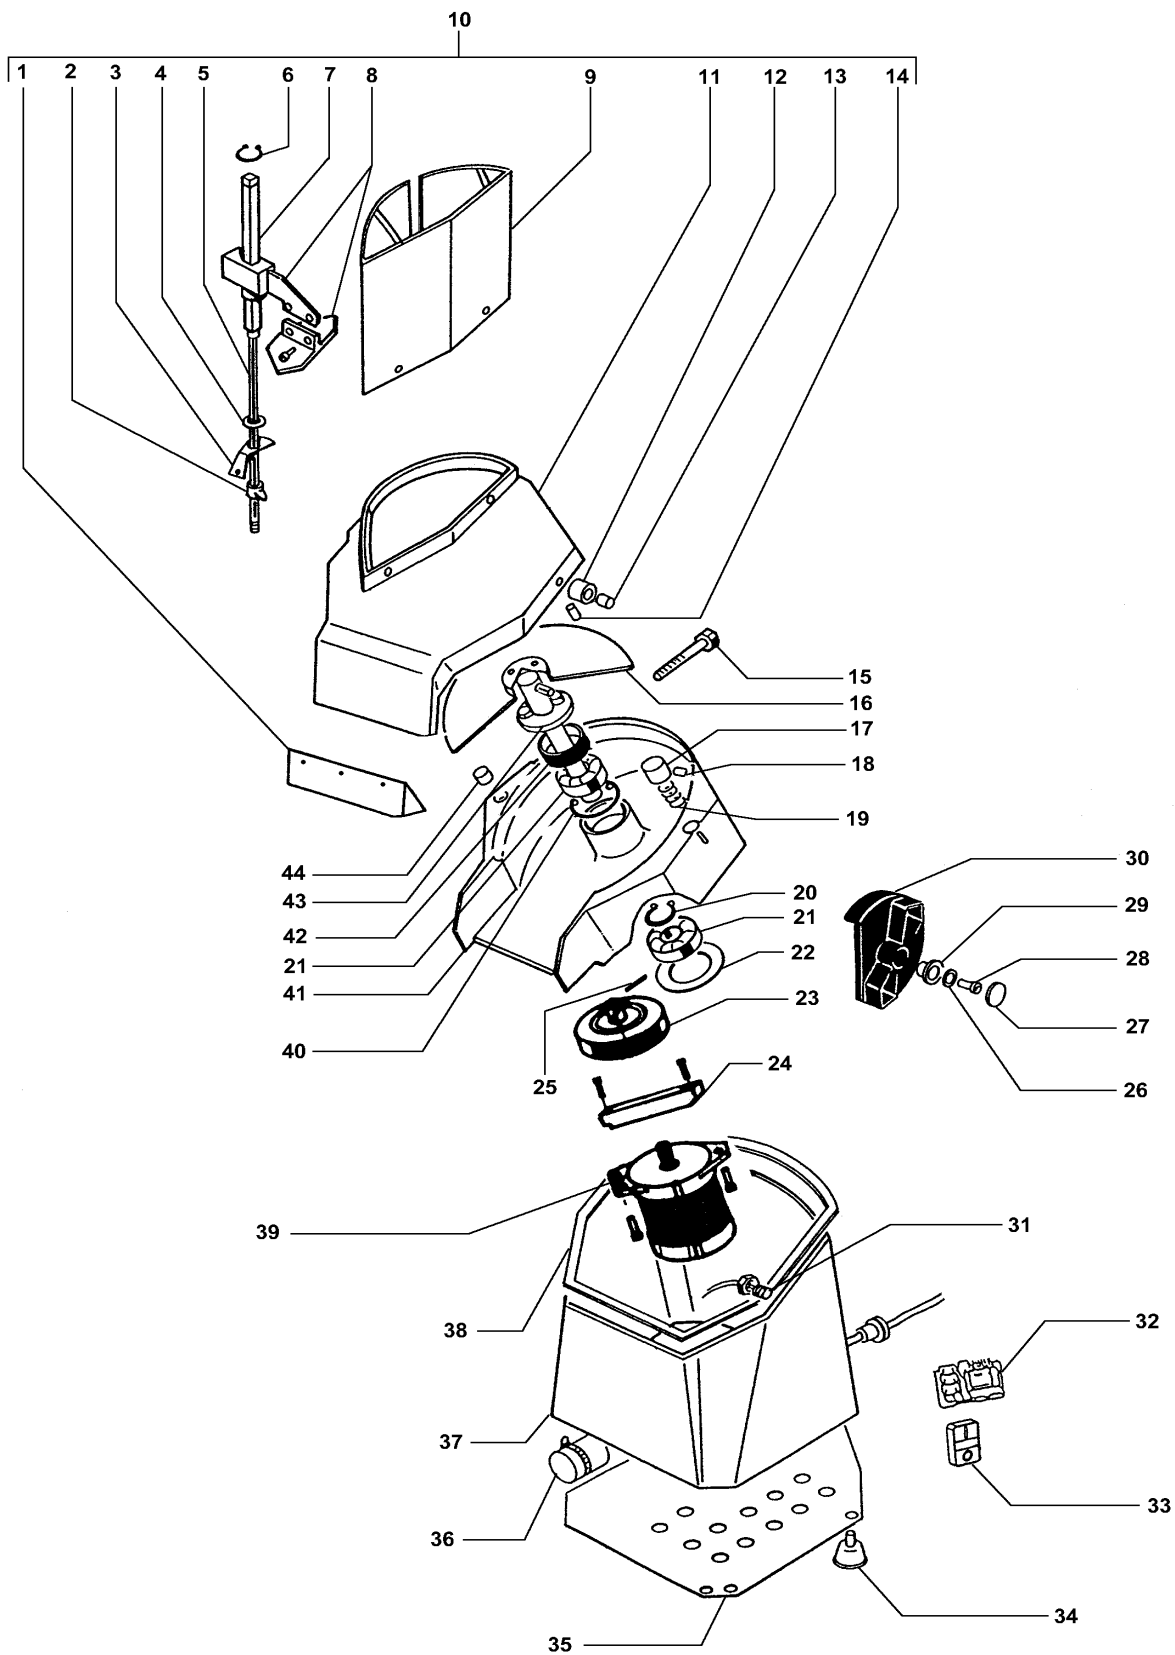

Tagliamozzarella mod.TAC
Mozzarella cutter mod.TAC

TAGLIAMOZZARELLA MOD.TAC MOZZARELLA CUTTER MOD.TAC

RIF.	CODICE / CODE	DIN - UNI	DESCRIZIONE / DESCRIPTION
1	CE16992		Protezione / Protection
2	CE50381		Comando microinterruttore / Microswitch control
3	CE161418		Tegolino / Cover
4	CE801431		Rosetta / Washer
5	CE751436		Albero / Shaft
6	CE75176	ø5	Seeger esterno / Spring ring
7	CE431404a		Asta / Rod
8	CE515520		Maniglia / Handle
9	CE431401A		Bocca / Casing
10	CO1073		Gruppo Coperchio / Cover (assembly)
11	CE431444		Coperchio / Cover
12	CE745973		Nottolino / Pawl
13	CE745951		Vite / Screw
14	CE745634		Scatto / Pawl
15	CE745963		Perno / Pivot
16	CE805556		Disco espulsore / Ejector disk
16	CE505557		Disco espulsore / Ejector disk
17	CE745632		Bottone / Button
18	CE745950		Grano / Grub screw
19	CE755900		Molla / Spring
20	CO1827	ø15	Seeger esterno / Spring ring
21	CE755620	6202 2RS	Cuscinetto / Bearing
22	CE165622		Anello / Ring
23	CE75972		Ingranaggio / Gear
24	CE75974		Supporto / Support
25	CE755924	ø5x35	Spina / Pin
26	CE71198		Rosetta / Washer
27	CE805577		Bottone / Button
28	CE715931		Vite / Screw
29	CE745962		Rosetta / Washer
30	CE805564		Maniglia / Handle
31	CE605511		Microinterruttore / Microswitch
32	SL0852		Scheda elettronica / Electronic card
33	SL0891		Pulsante / Push button
34	CE80138		Piedino / Foot
35	CE161425		Fondo / Bottom
36	SL0931	20µF	Condensatore / Condenser
37	CE431434		Basamento / Housing
38	CE801405		Guarnizione / Washer
39	CO1070	230-400V/3Ph/50Hz	Motore trifase / Triple-phase motor
39	CO1071	230V/1Ph/50Hz	Motore monofase / Single-phase motor
40	CO3254	ø35	Seeger interno / Spring ring
41	CE431500		Corpo / Casing
42	CE755619	17x35x7	Paraolio / Oil seal
43	CE505608		Perno / Pivot
44	CE605517		Microinterruttore / Microswitch

(*): fuori produzione / out of production