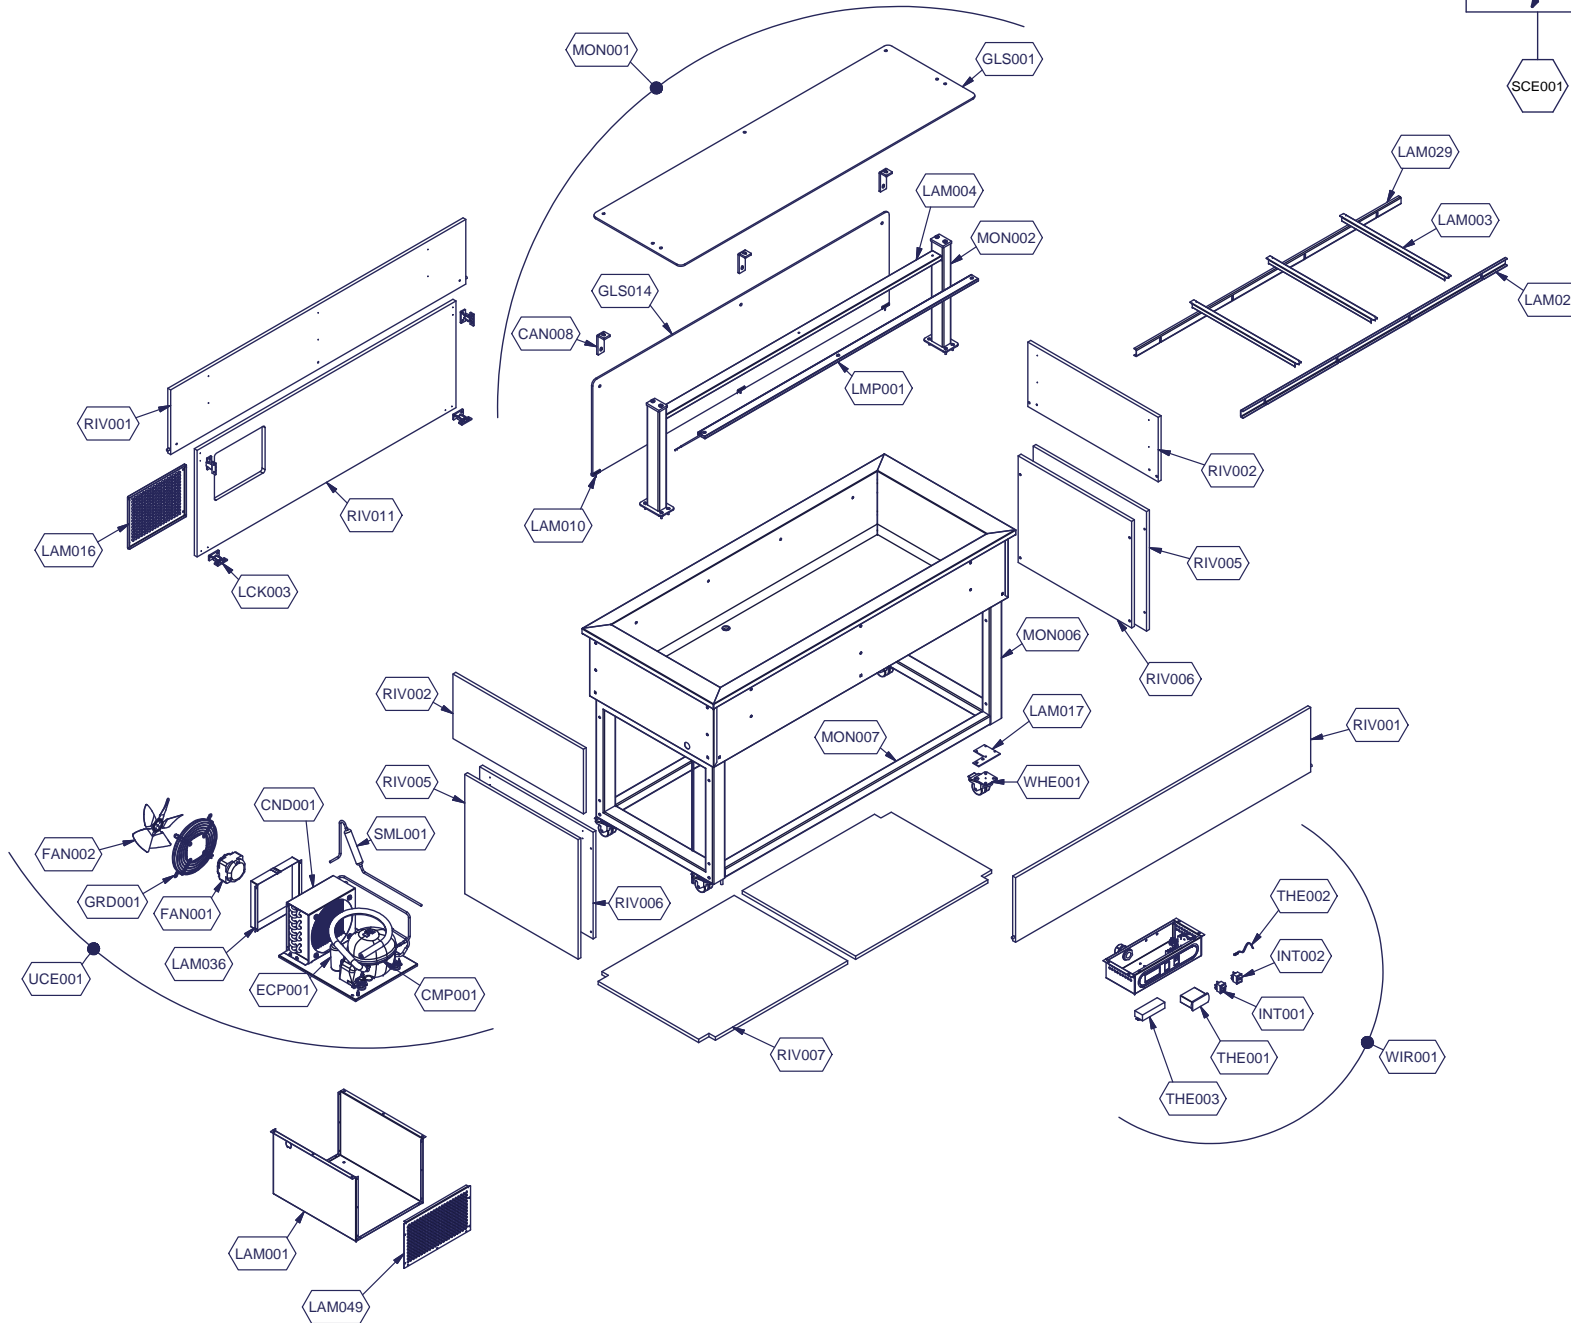

Kühlung Büffet-Element

Artikel-Nr. 651048 (9BESS4FIFWA14 / SERVICE GREEN 4W)

Explosionszeichnung / Ersatzteile

Bitte bei Ersatzteilbestellung immer Artikelnummer und Seriennummer mit angeben!

Cod. ESP350

Denominazione: SERVICE GREEN INCORPORATO

Data: 08/04/13

INDICE DI MODIFICA: 00

	PARAM.	OPTIONAL
⚡		
SCE001	TAR001	OPT

Code	Description	Notes
74702120	FISSA CRISTALLO	
74865722	COMPRESSOR	
74837032	CONDENSER	5
74867008	COMPRESSOR ELECTRICAL PARTS	2
74848101	FAN	2
74848156	FAN BLADE	2
72538784	SUPERSTRUCTURE TOP GLASS	
72538774	VETRO FRONTALE	
74845144	FAN GRID	
74742008	MAIN ON/OFF SWITCH	2
74742017	LIGHT ON/OFF SWITCH	2
72539510	CONDENSING UNIT SUPPORT	
72556044	PAN SUPPORT	
72539084	LED LIGHTING COVERING	
72557114	GLASS SUPPORT	
72539518	CONDENSING UNIT GRID	
72539674	FRAME FIXING KIT	
72539484	PANS SUPPORTS	
72539716	AIR PANEL	
72539514	PROTECTION GRID	
74702072	HOOK	
72539044	LED LIGHTING	
73668704	SUPERSTRUCTURE	
72539070	SUPERSTRUCTURE SIDE SUPPORT	
72539680	SIDE FRAME	
72539694	FRONT BOTTOM FRAME	
72546356	FOOD ISLAND TOP LONGER SIDE PANEL	
72546306	FOOD ISLAND TOP SIDE PANEL	
72546316	EXTERNAL BOTTOM SIDE PANEL	
72546326	INTERNAL BOTTOM SIDE PANEL	
72546406	BOTTOM SHELF	
72545756	POSTERIORE INF	
SC850	ELECTRICAL WIRING	
73670236	DRIER FILTER	2