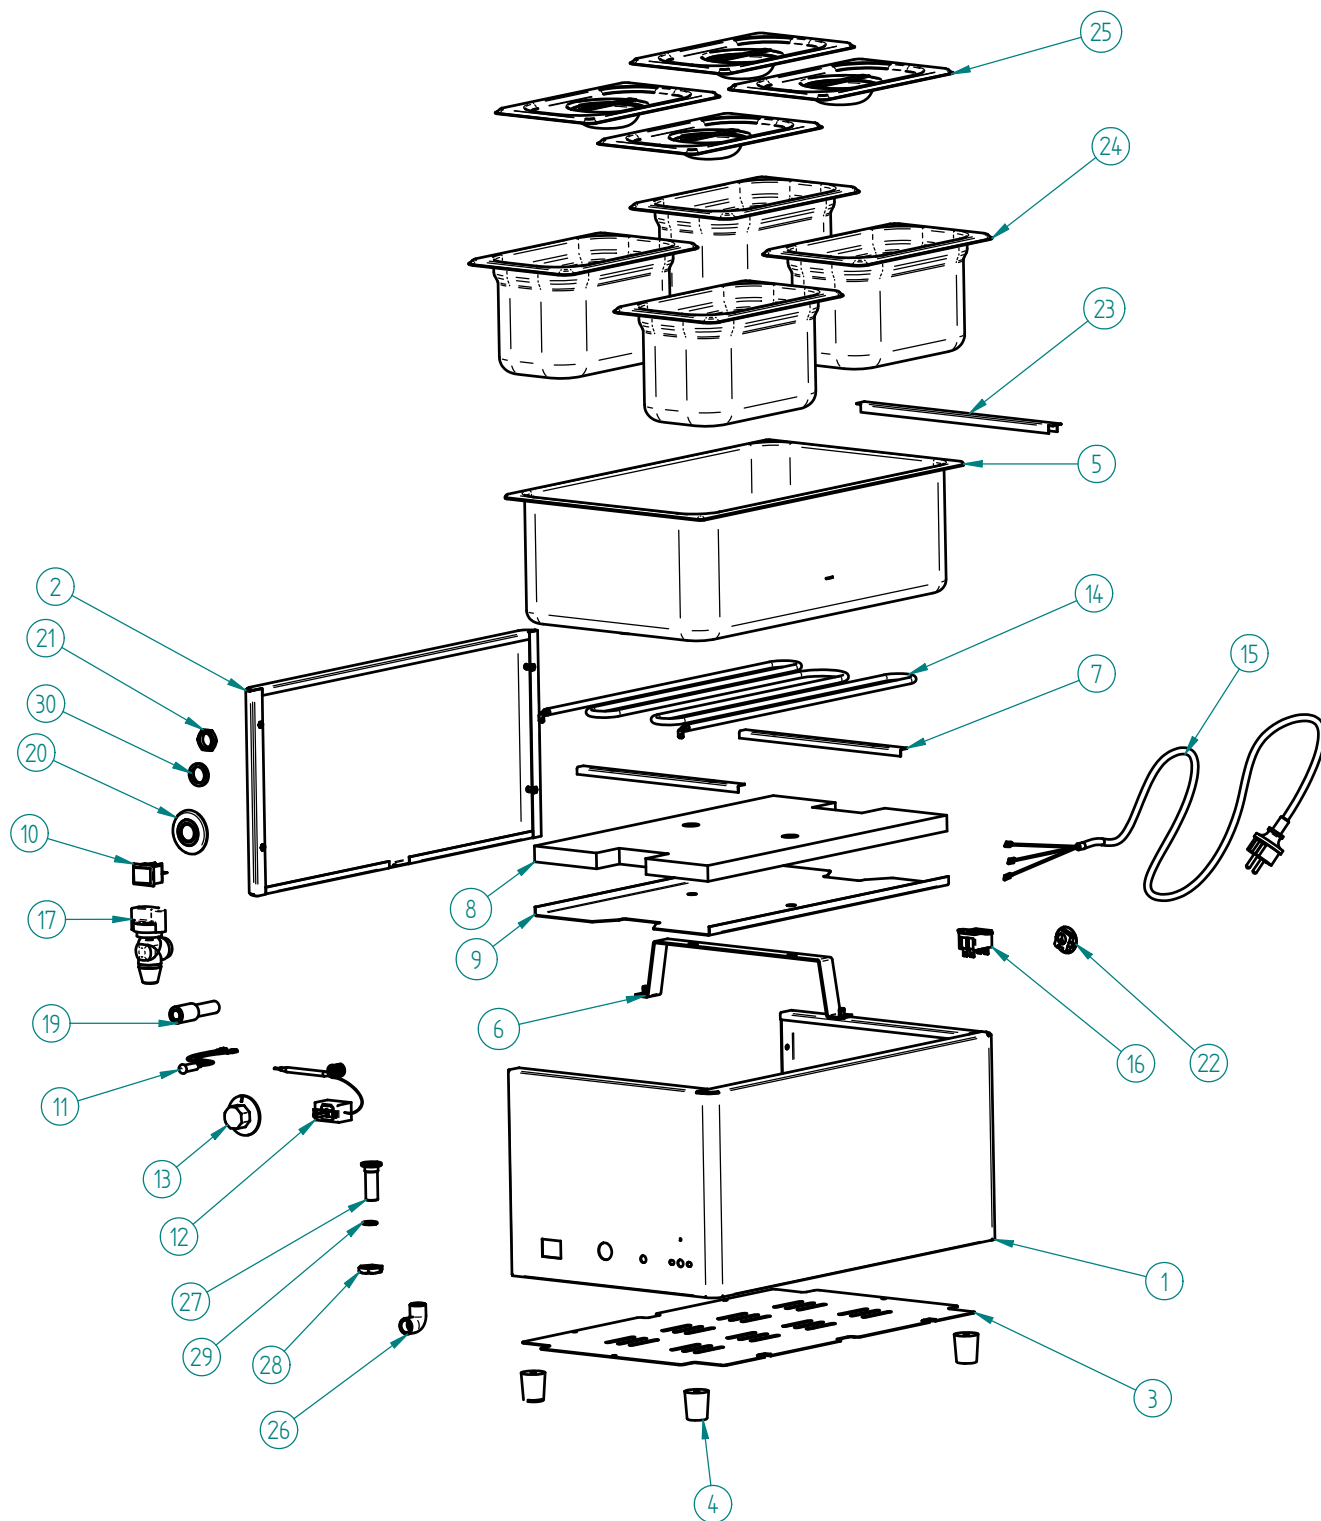

BANHO MARIA BMF 1/1ET FIAMMA

BANHO MARIA BMF 1/1ET FIAMMA - 2.0.155.0010

BANHO MARIA BMF 1/1ET FIAMMA

LISTA DE COMPONENTES E ACESSÓRIOS

Spare parts list

ITEM Nº	CÓDIGO	DESIGNAÇÃO	QUANT.
1	7.0.155.0001	CHASSI CONJ BMF 1/1 E	1
2	7.0.155.0004	PAINEL LATERAL CONJ BMF 1/1 E	1
3	7.0.155.0016	BLINDAGEM FUNDO BMF 1/1 E	1
4	4.0.066.0087	PE FENOLICO GRELHADOR	4
5	7.0.155.0036	CUBA ESTAMPADA BMF 1/1 ET	1
6	7.0.155.0008	APOIO CUBA CONJ BMF 1/1 E	1
7	7.0.155.0012	FIXADOR RESISTENCIA BMF 1/1 E	2
8	7.0.155.0020	ISOLAMENTO LA CERAMICA BMF 1/1 E (470x280)	1
9	7.0.155.0014	PROTECÇÃO DA RESISTENCIA BMF 1/1 E	1
10	4.2.000.9234	INTERRUPTOR BIPOLAR LARANJA 0-1	1
11	4.0.085.0023	SINALIZADOR LARANJA TER. FEM. 350MM SL10207	1
12	4.0.160.0022	TERMOSTATO REGULAVEL 85°	1
13	4.0.160.0023	MANIPULO TERMOSTATO 0°-85°	1
14	4.0.155.0003	RESISTENCIA 1300W 230V BMF 1/1 E	1
15	4.0.080.0037	CABO H05RN-F 3G0,75 - 1,5MT C/ FICHA	1
16	4.0.160.0020	TERMOSTATO SEGURANÇA 95°	1
17	4.0.087.0030	TORNEIRA G1/2	1
19	4.0.155.0012	RACORD SAIDA BMF 1/1 E	1
20	4.0.155.0020	ESPELHO CROMADO 1/2"	1
21	4.0.155.0015	PORCA G1/2 LATAO	1
22	4.2.000.9457	CERRA CABOS PA 107 - AD 003	1
23	7.0.150.0007	APOIO CUBAS GN 1/4	1
24	4.0.150.0006	CUBA GN 1/4 150MM	4
25	4.0.150.0007	TAMPA CUBA GN 1/4	4
26	4.0.160.0038	RACORD L P/ TUBO Ø15MM LATAO NIQ.	1
27	4.0.155.0011	RACORD CUBA BMF 1/1ET	1
28	4.0.160.0063	PORCA G3/8 LATAO NIQ. (SEXT. 27MM)	1
29	4.0.160.0036	ORING CASQUILHO CUBA 17x2 TLF	1
30	4.0.155.0017	ANILHA ZINC. 28x21x4.5mm	1