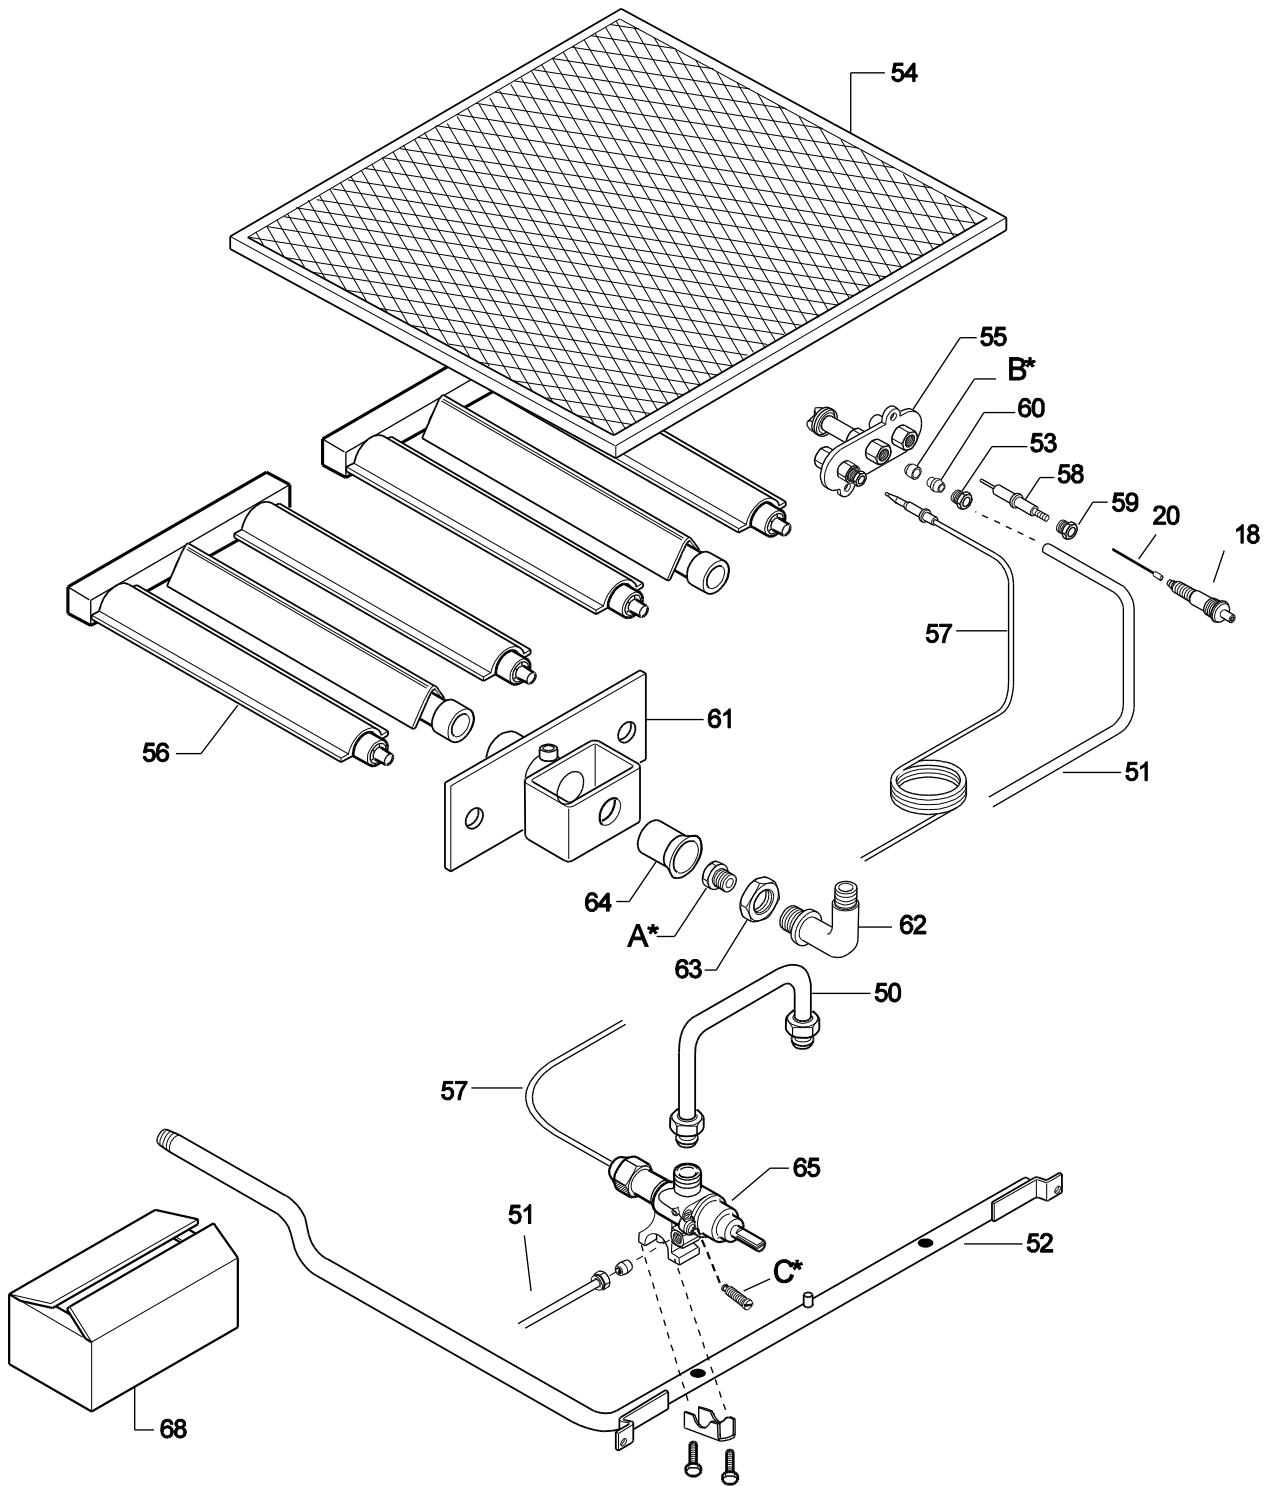

GRIGLIE GAS PIETRA LAVICA TOP E700XP
GAS LAVA STONE GRILL TOP E700XP

PNC	Model	Ref	Pag.	Brand	Version	Notes
371044	E7GRGDLC00	a		ELX	GAS	TOP 400 MM
371045	E7GRGHLC00	b		ELX	GAS	TOP 800 MM
372044	Z7GRGDLC00	c		ZAN	GAS	TOP 400 MM
372045	Z7GRGHLC00	d		ZAN	GAS	TOP 800 MM
372161	Z7GRGDLC0H	e		ZAN	GAS	TOP 400 MM-HAKVOORT
372162	Z7GRGHLC0H	f		ZAN	GAS	TOP 800 MM-HAKVOORT
373044	A7GRGDLC00	g		OEM	GAS	TOP 400 MM
373045	A7GRGHLC00	h		OEM	GAS	TOP 800 MM
373228	A7GRGDLC0K	i		KIP	GAS	TOP 400 MM

Pag	Index	Indice	Note
2	General components	Componenti struttura	
3	Gas components	Componenti Gas	
4,5	Spare parts list	Lista ricambi	

Brand/Marchio: All
Factory code: 9PDX

A - Ugello bruciatore / Burner nozzle			
Spare part code	Ref. / Notes		
0A2533	ø1.35	3+3B/P	G30 30mbar
002393	ø1.30	3B/P	G30 37mbar
0A2650	ø1.20	3B/P	G30 50mbar
0A2102	ø2.00	2H/2E+	G20 20mbar
A05176400	ø1.85	2H	G20 25mbar
058335	ø2.05	2L	G25 25mbar
0A2102	ø2.00	2K	G25.3 25mbar
0A2083	ø2.20	2ELL	G25 20mbar
059418	ø2.15	2S	G25.1 25mbar
0A2306	ø4.00	1a	G110 8mbar
059359	ø3.60	1b	G120 8mbar

B - Ugello pilota / Pilot nozzle			
Spare part code	Ref. / Notes		
054593	n°25	3+3B/P	G30 30mbar
054593	n°25	3B/P	G30 37mbar
054593	n°25	3B/P	G30 50mbar
053670	n°41	2H/2E+	G20 20mbar
053670	n°41	2H	G20 25mbar
053670	n°41	2L	G25 25mbar
053670	n°41	2K	G25.3 25mbar
053670	n°41	2ELL	G25 20mbar
053670	n°41	2S	G25.1 25mbar
053669	n°75	1a	G110 8mbar
053669	n°75	1b	G120 8mbar

C - Vite di minimo / Min screw			
Spare part code	Ref. / Notes		
002909	n°95	3+3B/P	G30 30mbar
002926	n°90	3B/P	G30 37mbar
002899	n°80	3B/P	G30 50mbar
003182	n°140	2H/2E+	G20 20mbar
003182	n°140	2H	G20 25mbar
003182	n°140	2L	G25 25mbar
003182	n°140	2K	G25.3 25mbar
003182	n°140	2ELL	G25 20mbar
003182	n°140	2S	G25.1 25mbar
-	adjust	1a	G110 8mbar
-	adjust	1b	G120 8mbar