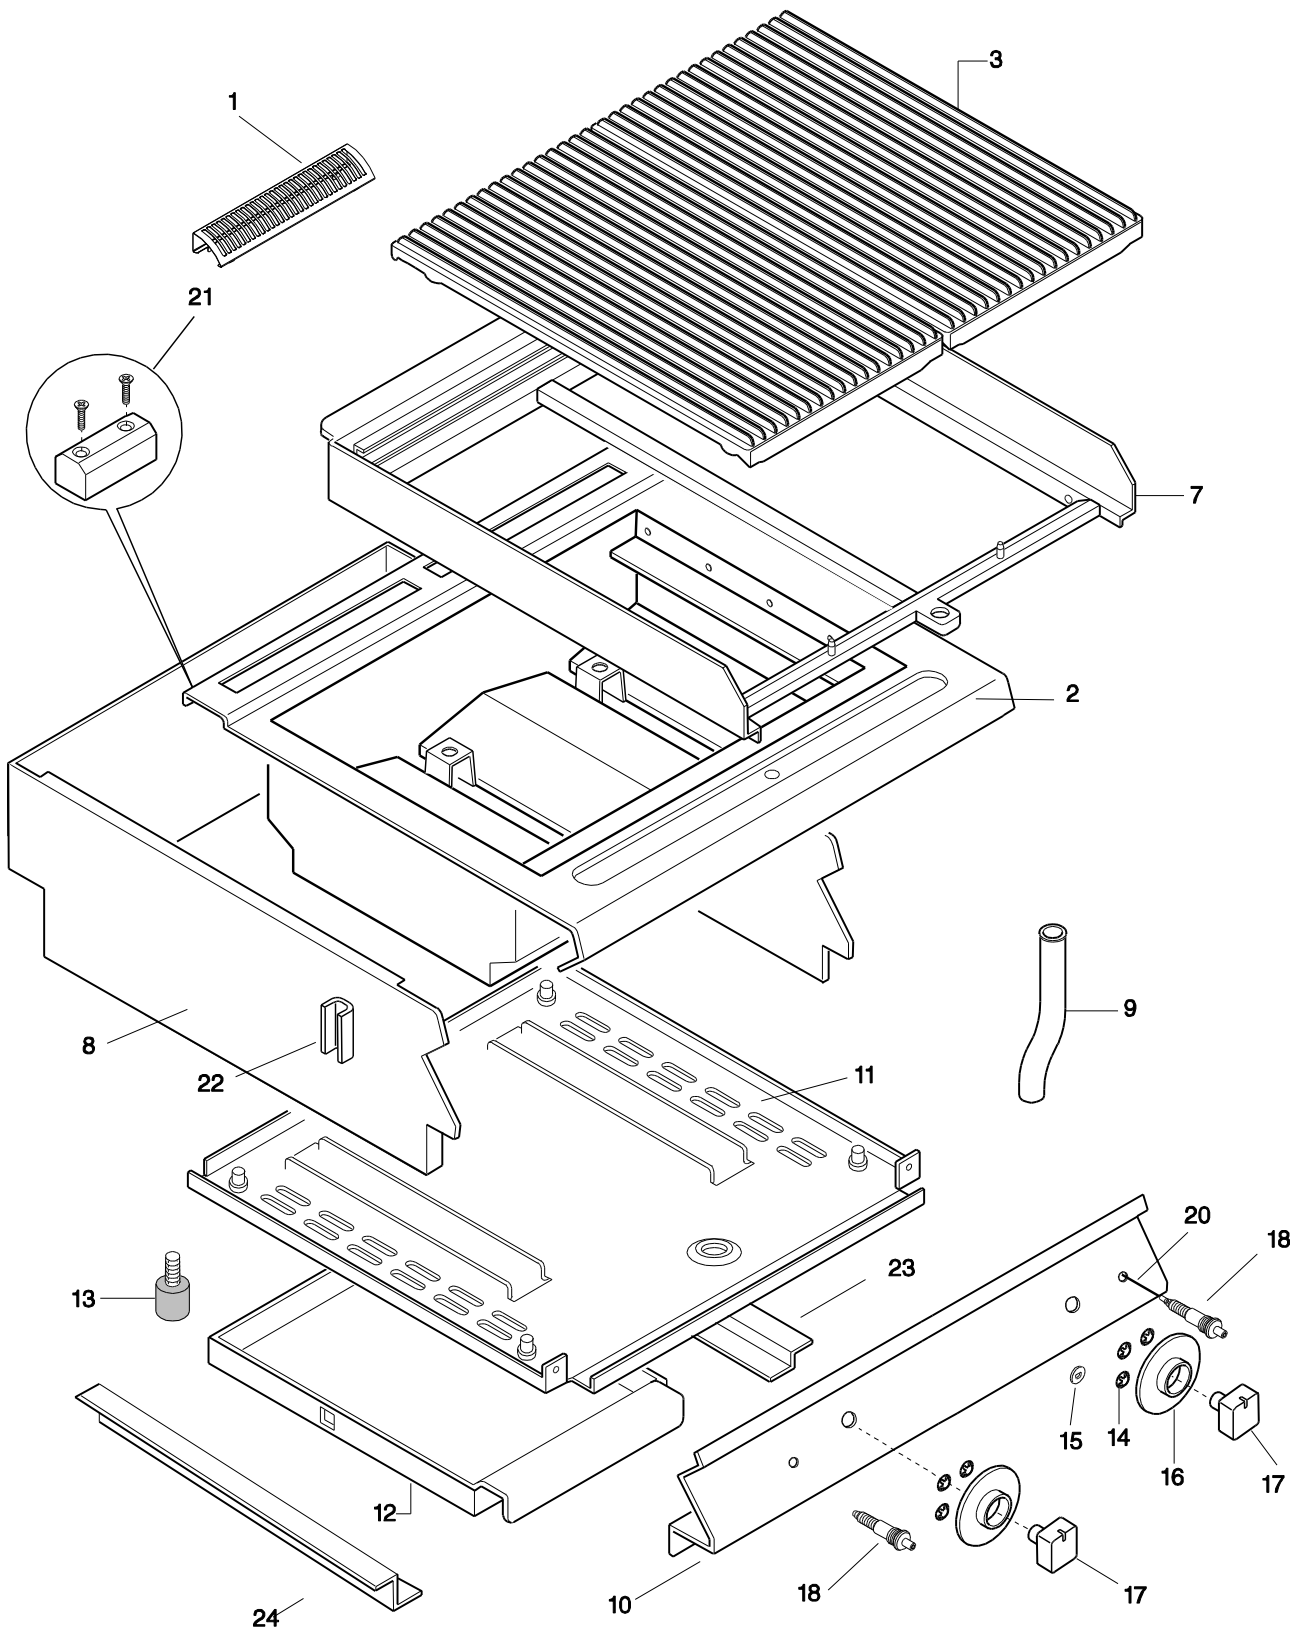

GRIGLIE GAS PIETRA LAVICA TOP E700XP
GAS LAVA STONE GRILL TOP E700XP

PNC	Model	Ref	Pag.	Brand	Version	Notes
371044	E7GRGDLC00	a		ELX	GAS	TOP 400 MM
371045	E7GRGHLC00	b		ELX	GAS	TOP 800 MM
372044	Z7GRGDLC00	c		ZAN	GAS	TOP 400 MM
372045	Z7GRGHLC00	d		ZAN	GAS	TOP 800 MM
372161	Z7GRGDLC0H	e		ZAN	GAS	TOP 400 MM-HAKVOORT
372162	Z7GRGHLC0H	f		ZAN	GAS	TOP 800 MM-HAKVOORT
373044	A7GRGDLC00	g		OEM	GAS	TOP 400 MM
373045	A7GRGHLC00	h		OEM	GAS	TOP 800 MM
373228	A7GRGDLC0K	i		KIP	GAS	TOP 400 MM

Pag	Index	Indice	Note
2	General components	Componenti struttura	
3	Gas components	Componenti Gas	
4,5	Spare parts list	Lista ricambi	

Brand/Marchio: All
Factory code: 9PDX

A - Ugello bruciatore / Burner nozzle			
Spare part code	Ref. / Notes		
0A2533	ø1.35	3+3B/P	G30 30mbar
002393	ø1.30	3B/P	G30 37mbar
0A2650	ø1.20	3B/P	G30 50mbar
0A2102	ø2.00	2H/2E+	G20 20mbar
A05176400	ø1.85	2H	G20 25mbar
058335	ø2.05	2L	G25 25mbar
0A2102	ø2.00	2K	G25.3 25mbar
0A2083	ø2.20	2ELL	G25 20mbar
059418	ø2.15	2S	G25.1 25mbar
0A2306	ø4.00	1a	G110 8mbar
059359	ø3.60	1b	G120 8mbar

B - Ugello pilota / Pilot nozzle			
Spare part code	Ref. / Notes		
054593	n°25	3+3B/P	G30 30mbar
054593	n°25	3B/P	G30 37mbar
054593	n°25	3B/P	G30 50mbar
053670	n°41	2H/2E+	G20 20mbar
053670	n°41	2H	G20 25mbar
053670	n°41	2L	G25 25mbar
053670	n°41	2K	G25.3 25mbar
053670	n°41	2ELL	G25 20mbar
053670	n°41	2S	G25.1 25mbar
053669	n°75	1a	G110 8mbar
053669	n°75	1b	G120 8mbar

C - Vite di minimo / Min screw			
Spare part code	Ref. / Notes		
002909	n°95	3+3B/P	G30 30mbar
002926	n°90	3B/P	G30 37mbar
002899	n°80	3B/P	G30 50mbar
003182	n°140	2H/2E+	G20 20mbar
003182	n°140	2H	G20 25mbar
003182	n°140	2L	G25 25mbar
003182	n°140	2K	G25.3 25mbar
003182	n°140	2ELL	G25 20mbar
003182	n°140	2S	G25.1 25mbar
-	adjust	1a	G110 8mbar
-	adjust	1b	G120 8mbar