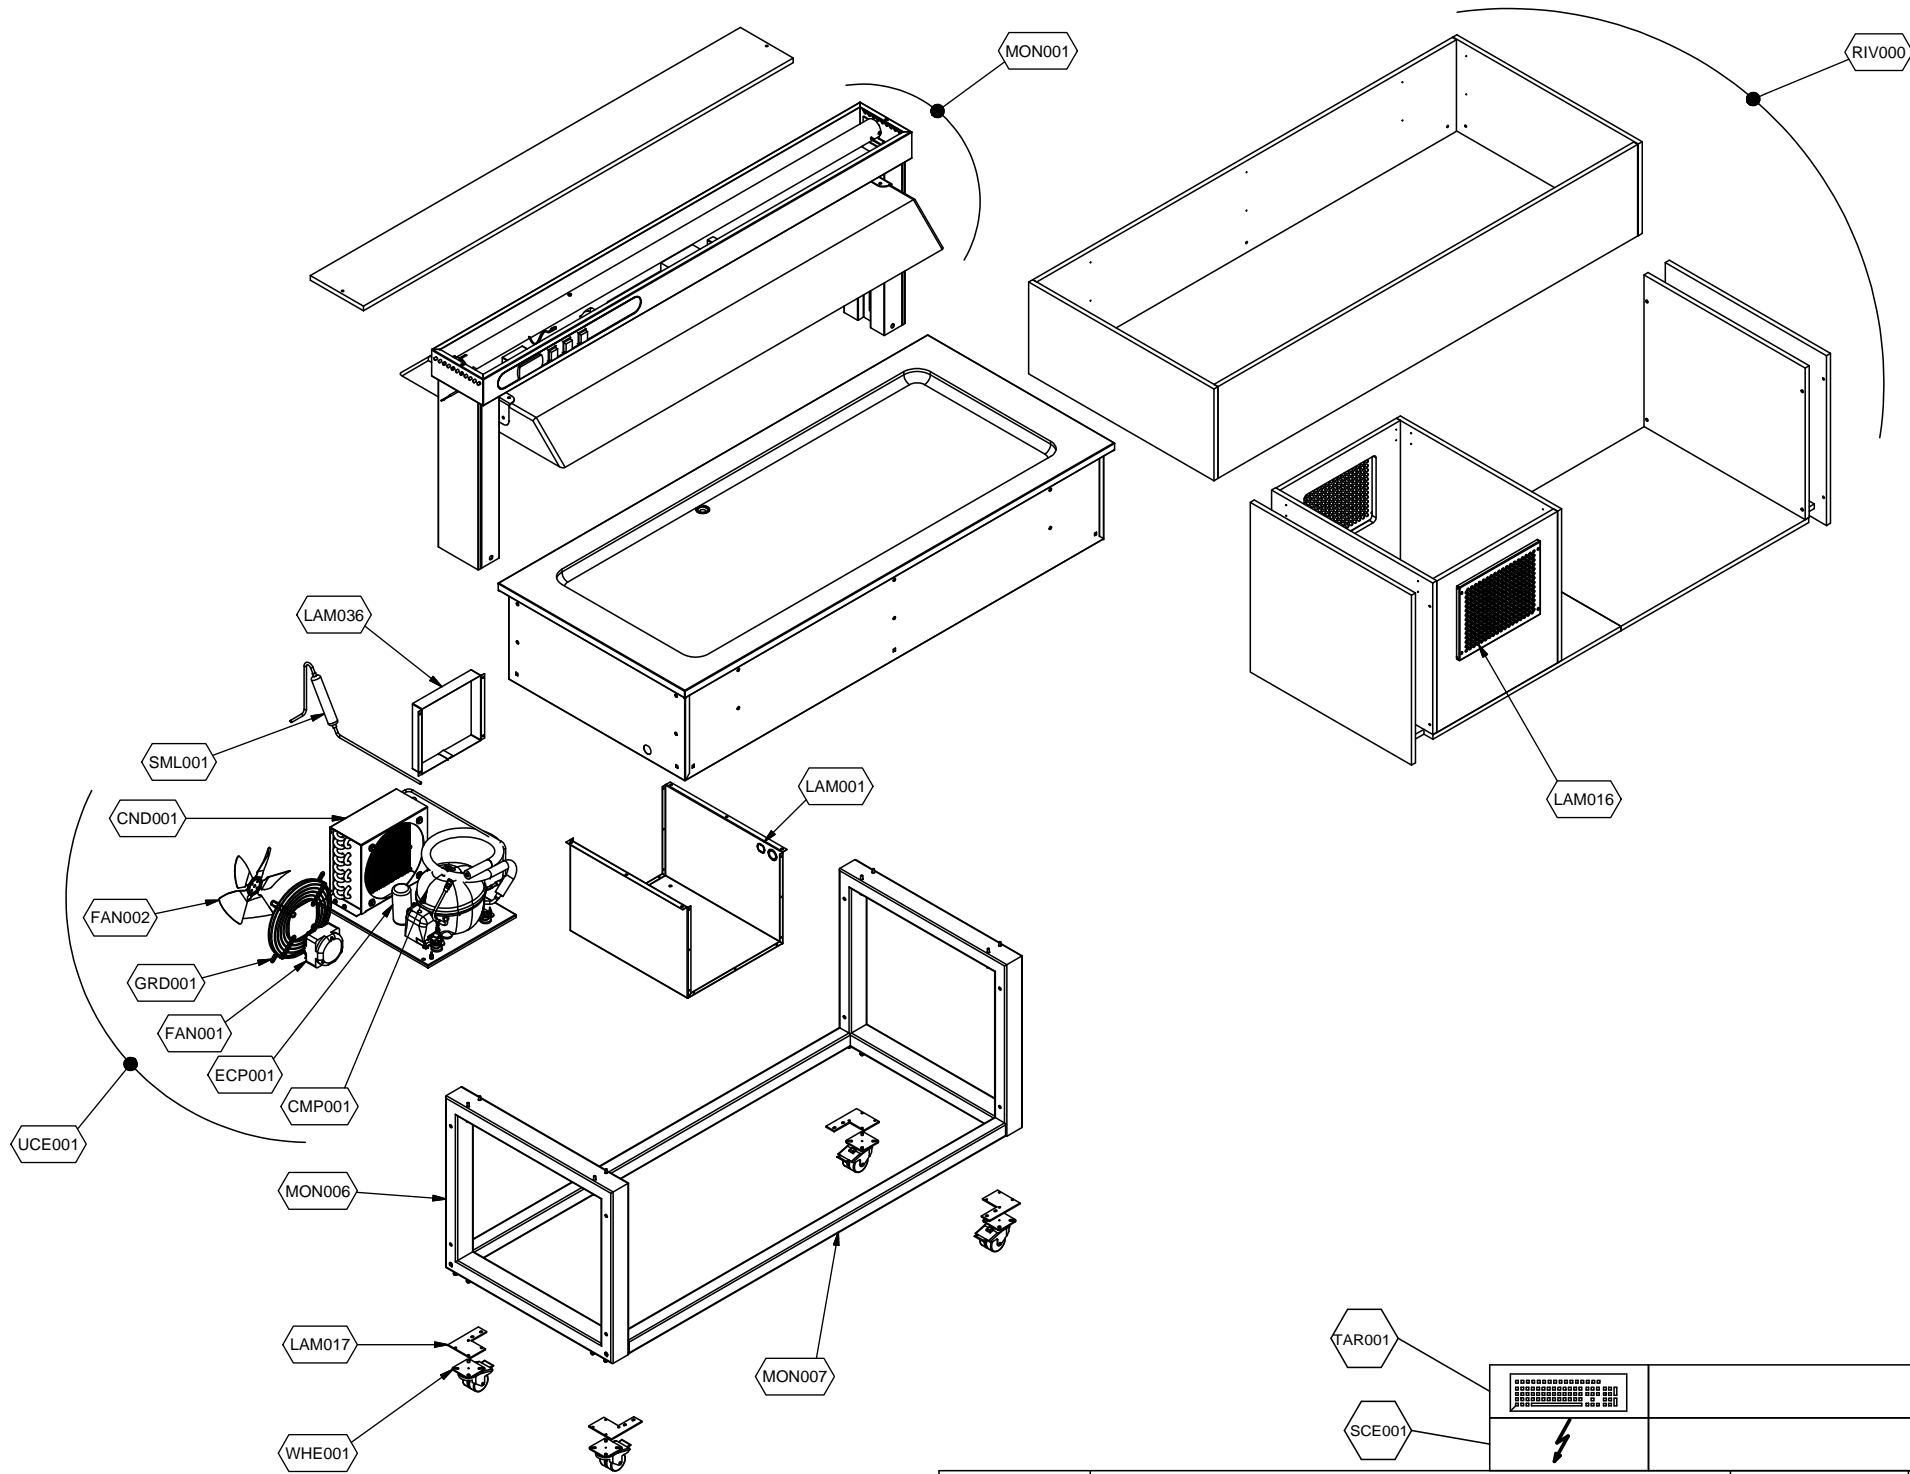

cookmax+

start!

Kühlung Büfett-Insel, gekühlte Platte, Vollverkleidung

Artikel-Nr.

90651284 (9BTIS4FIMGA02 / TR-LIME 4R)

Explosionszeichnung / Ersatzteile

Bitte bei Ersatzteilbestellung immer Artikelnummer und Seriennummer mit angeben!

Ref. Drawing	Code	Description
RIV002	72546300	SPALLA SUP.GREZZO DROP-IN
RIV003	72546570	TOP SOVR.MOBILE LED GREZZO DROP-IN 4-1
RIV005	72546310	SPALLA INF.EST.GREZZO DROP-IN
RIV006	72546320	SPALLA INF.INT.GREZZO DROP-IN
RIV007	72546400	RIPIANO INF.GREZZO DROP-IN 4/1
RIV008	72546430	FRONTALE INF.UCE GREZZO DROP-IN
SCE001	SC860	SCHEMA ELE. BUFFET TRADITION STATI-VENT.
SML001	73670236	ASS.FILTRO UCE FIJI QUADRO 4-1
TAR001	RIF.TAR.B06	PARAMETRI DROPIN & BUFFET LIME
THE001	74700881	CENTR.PYAO1C0522-BZ 230V H/C
THE002	74700916	SONDA NTC IKE 3METRI -50/+105°
THE003	74700892	ALIMENTATORE LAMPADA LED MW LPHC18-350MA
UCE001	74861322	UCE EMT6152GK R404A DROP-IN 3-4/1
WHE001	74708011	RUOTA GEMELLATA DIAM. 50MM POLIAMMIDE