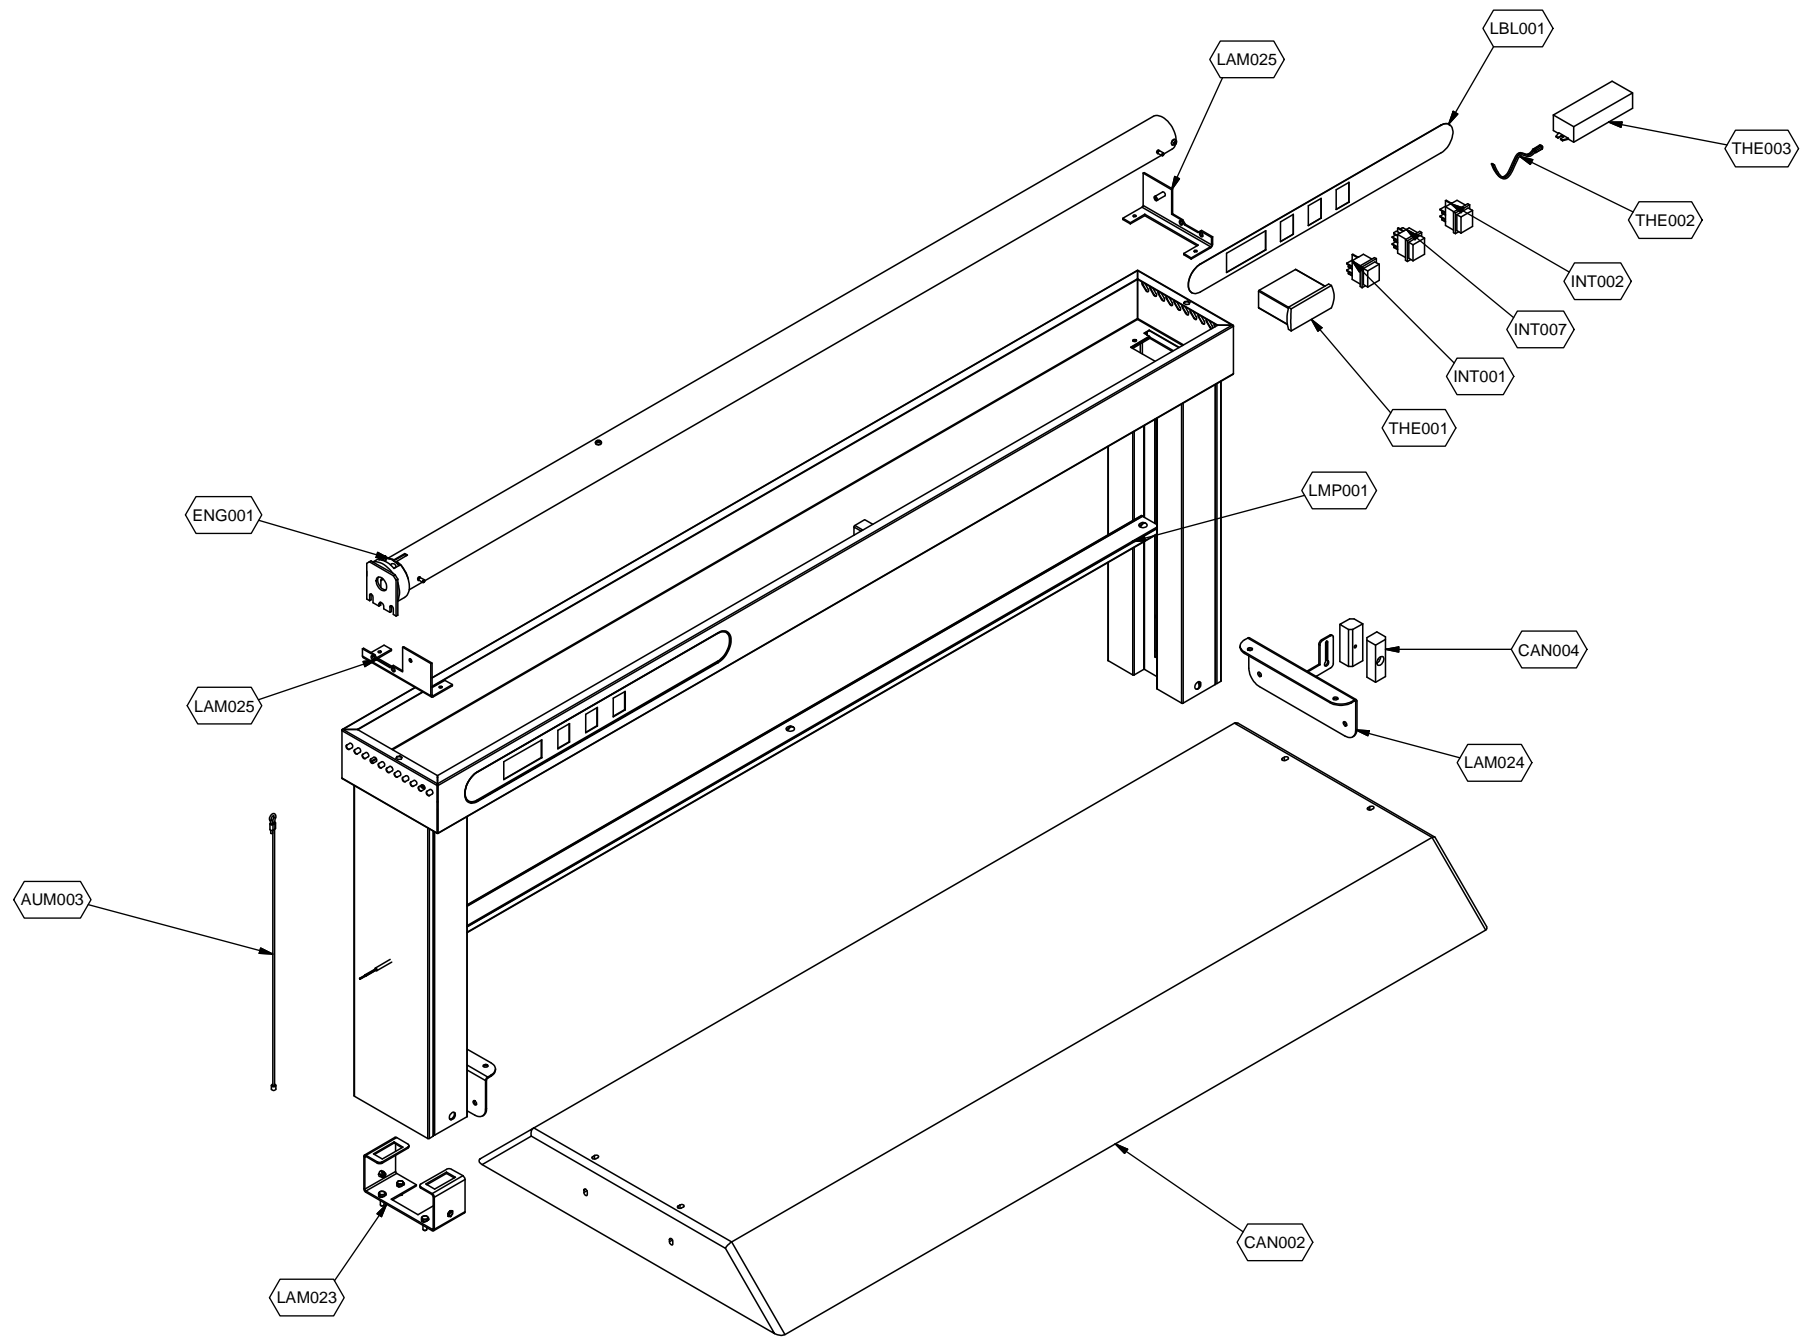

cookmax+

start!

Kühlung Büfett-Insel, gekühlte Platte, Vollverkleidung

Artikel-Nr.

90651284 (9BTIS4FIMGA02 / TR-LIME 4R)

Explosionszeichnung / Ersatzteile

Bitte bei Ersatzteilbestellung immer Artikelnummer und Seriennummer mit angeben!

Ref. Drawing	Code	Description
RIV002	72546300	SPALLA SUP.GREZZO DROP-IN
RIV003	72546570	TOP SOVR.MOBILE LED GREZZO DROP-IN 4-1
RIV005	72546310	SPALLA INF.EST.GREZZO DROP-IN
RIV006	72546320	SPALLA INF.INT.GREZZO DROP-IN
RIV007	72546400	RIPIANO INF.GREZZO DROP-IN 4/1
RIV008	72546430	FRONTALE INF.UCE GREZZO DROP-IN
SCE001	SC860	SCHEMA ELE. BUFFET TRADITION STATI-VENT.
SML001	73670236	ASS.FILTRO UCE FIJI QUADRO 4-1
TAR001	RIF.TAR.B06	PARAMETRI DROPIN & BUFFET LIME
THE001	74700881	CENTR.PYAO1C0522-BZ 230V H/C
THE002	74700916	SONDA NTC IKE 3METRI -50/+105°
THE003	74700892	ALIMENTATORE LAMPADA LED MW LPHC18-350MA
UCE001	74861322	UCE EMT6152GK R404A DROP-IN 3-4/1
WHE001	74708011	RUOTA GEMELLATA DIAM. 50MM POLIAMMIDE