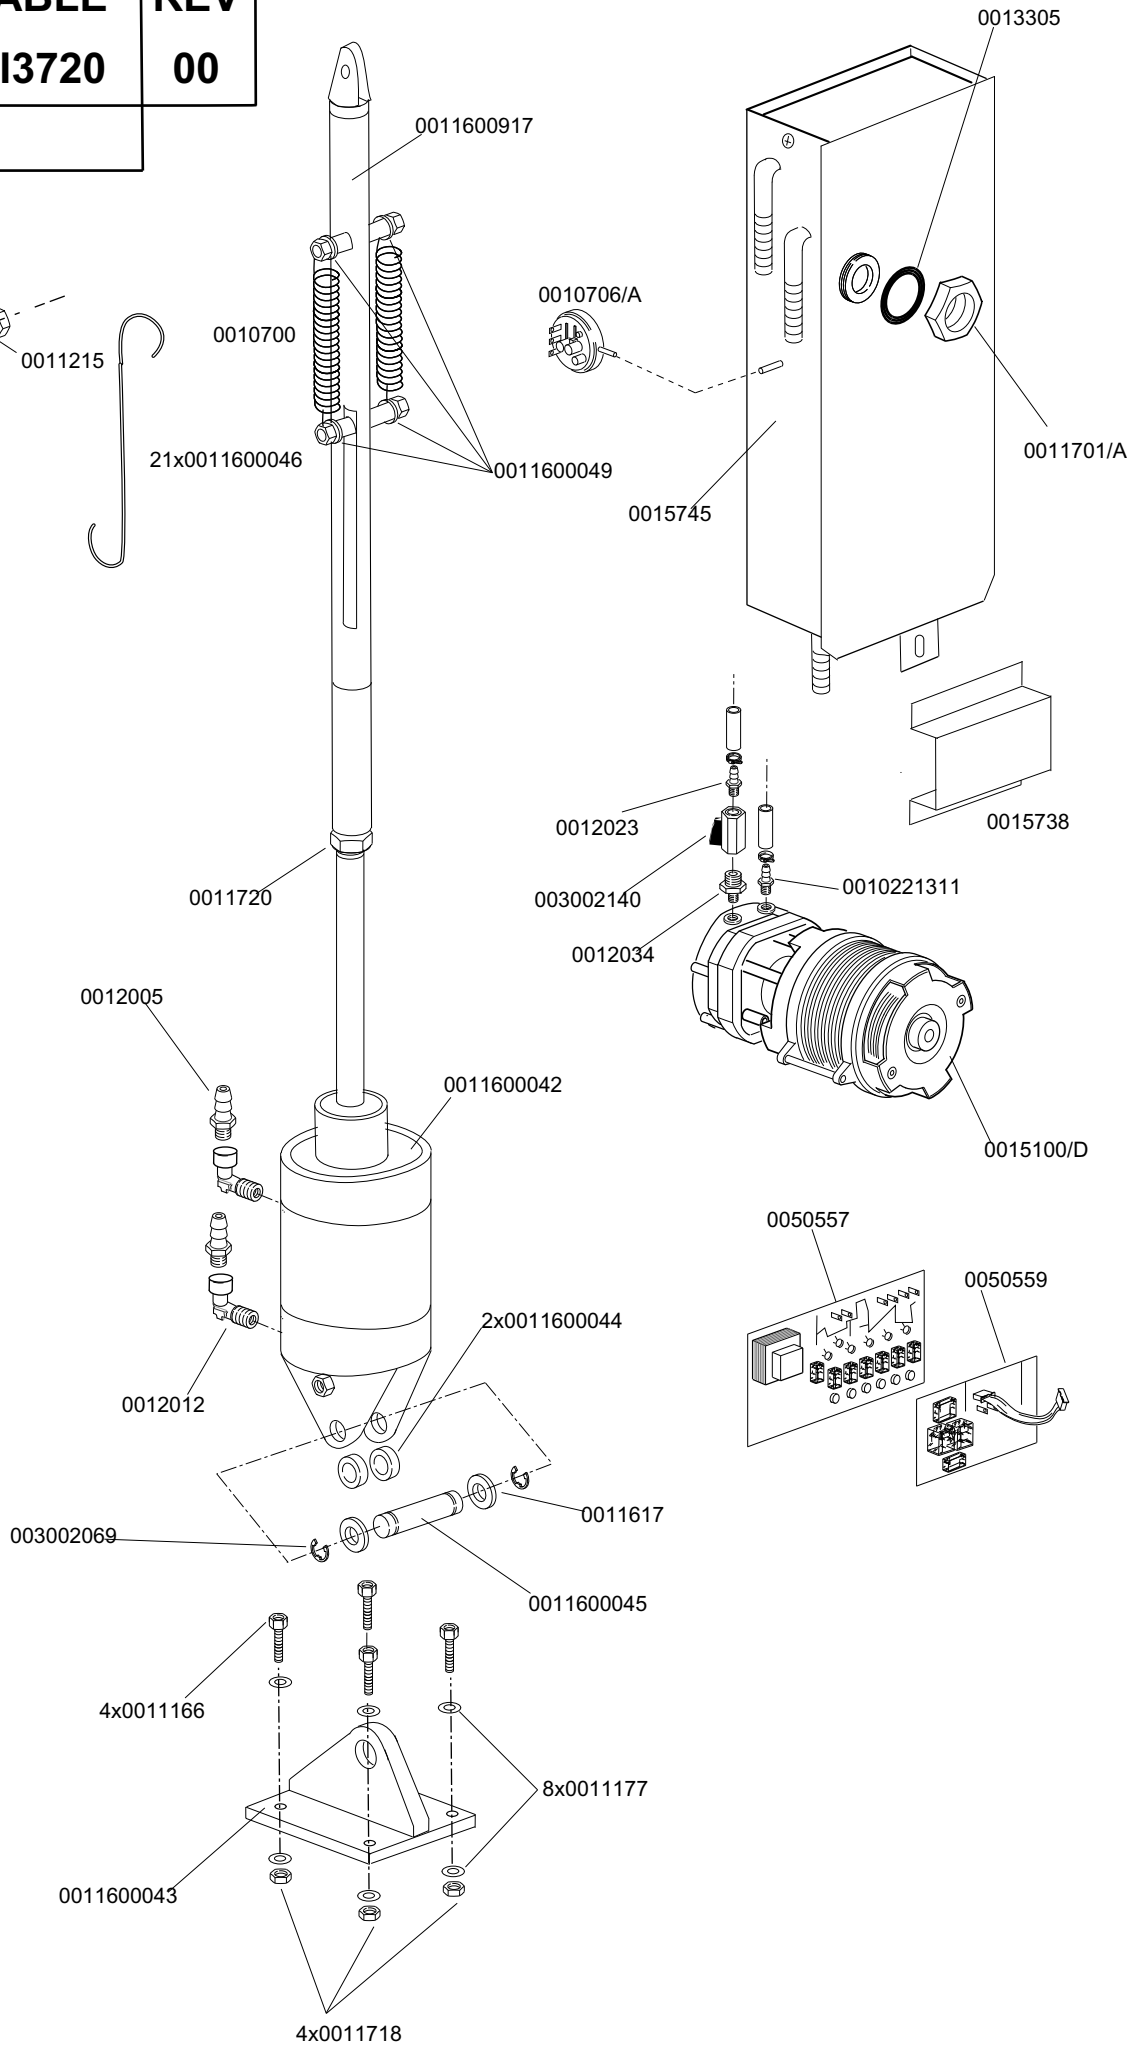

KROMO

**TABLE
KI3710**

**REV
01**

K 120

KROMO

**TABLE
KI3720**

**REV
00**

K 120 LIFT

KIT GUARNIZIONE PER PISTONE
Gaskets KIT for Idrraulic Piston

COD. 0011600053

KROMO

**TABLE
KI3730**

**REV
01**

K 120

From serial NR. 00004365 on

	TABLE	REV
	KI3740	01
	K 120	
FROM SERIAL NR. 00003288		