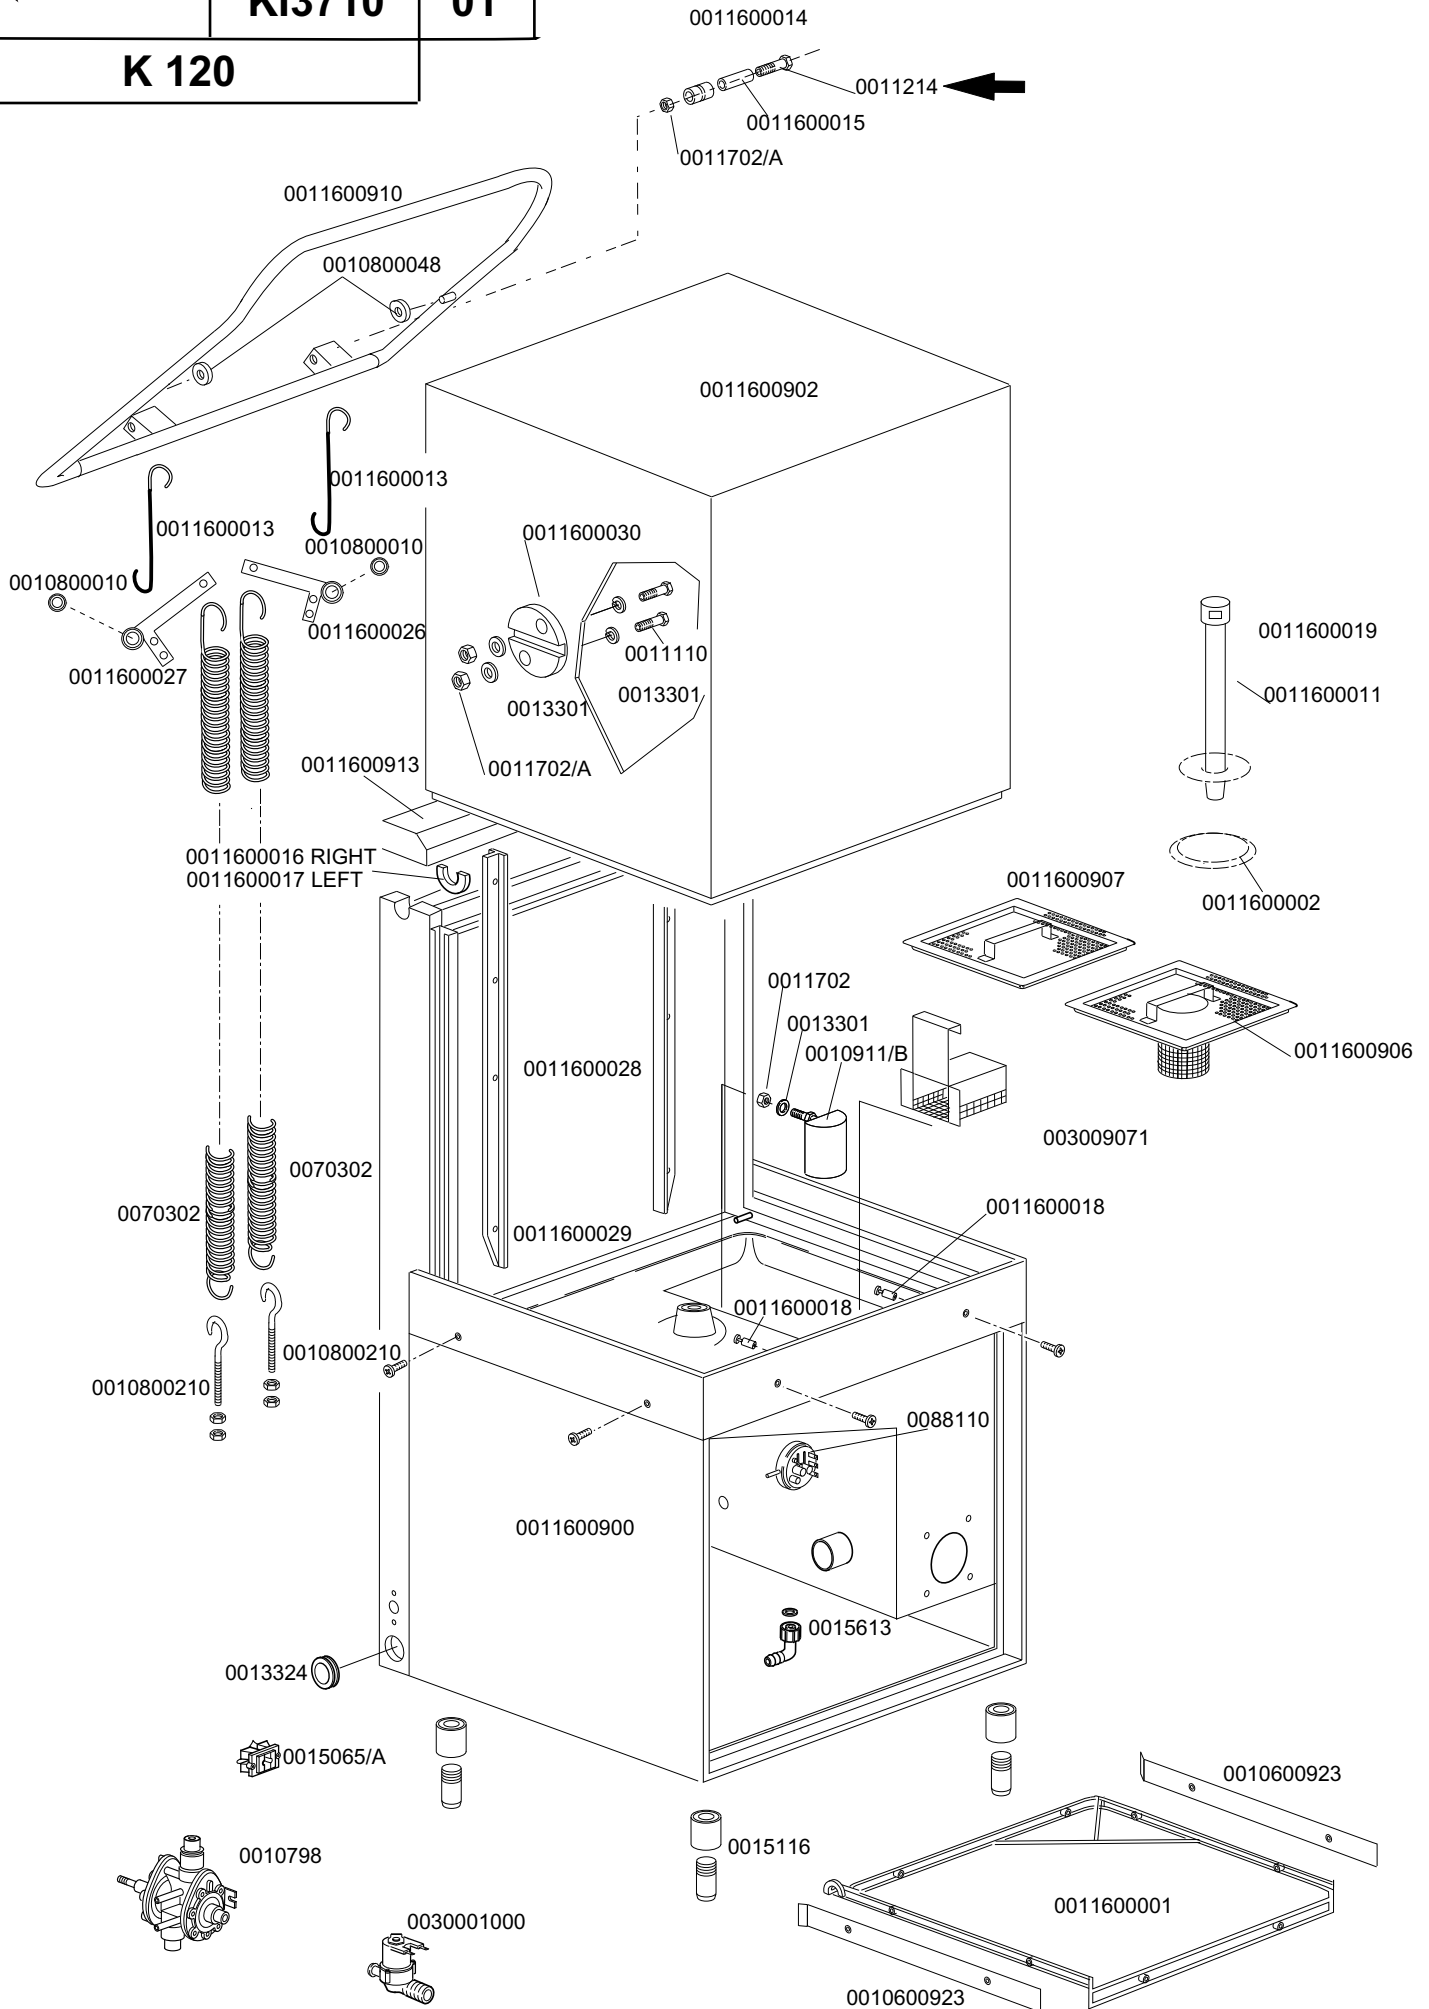

KROMO

**TABLE
KI3710**

**REV
01**

K 120

KROMO

**TABLE
KI3720**

**REV
00**

K 120 LIFT

KIT GUARNIZIONE PER PISTONE
Gaskets KIT for Idrraulic Piston

COD. 0011600053

KROMO

**TABLE
KI3730**

**REV
01**

K 120

From serial NR. 00004365 on

	TABLE	REV
	KI3740	01
	K 120	
FROM SERIAL NR. 00003288		