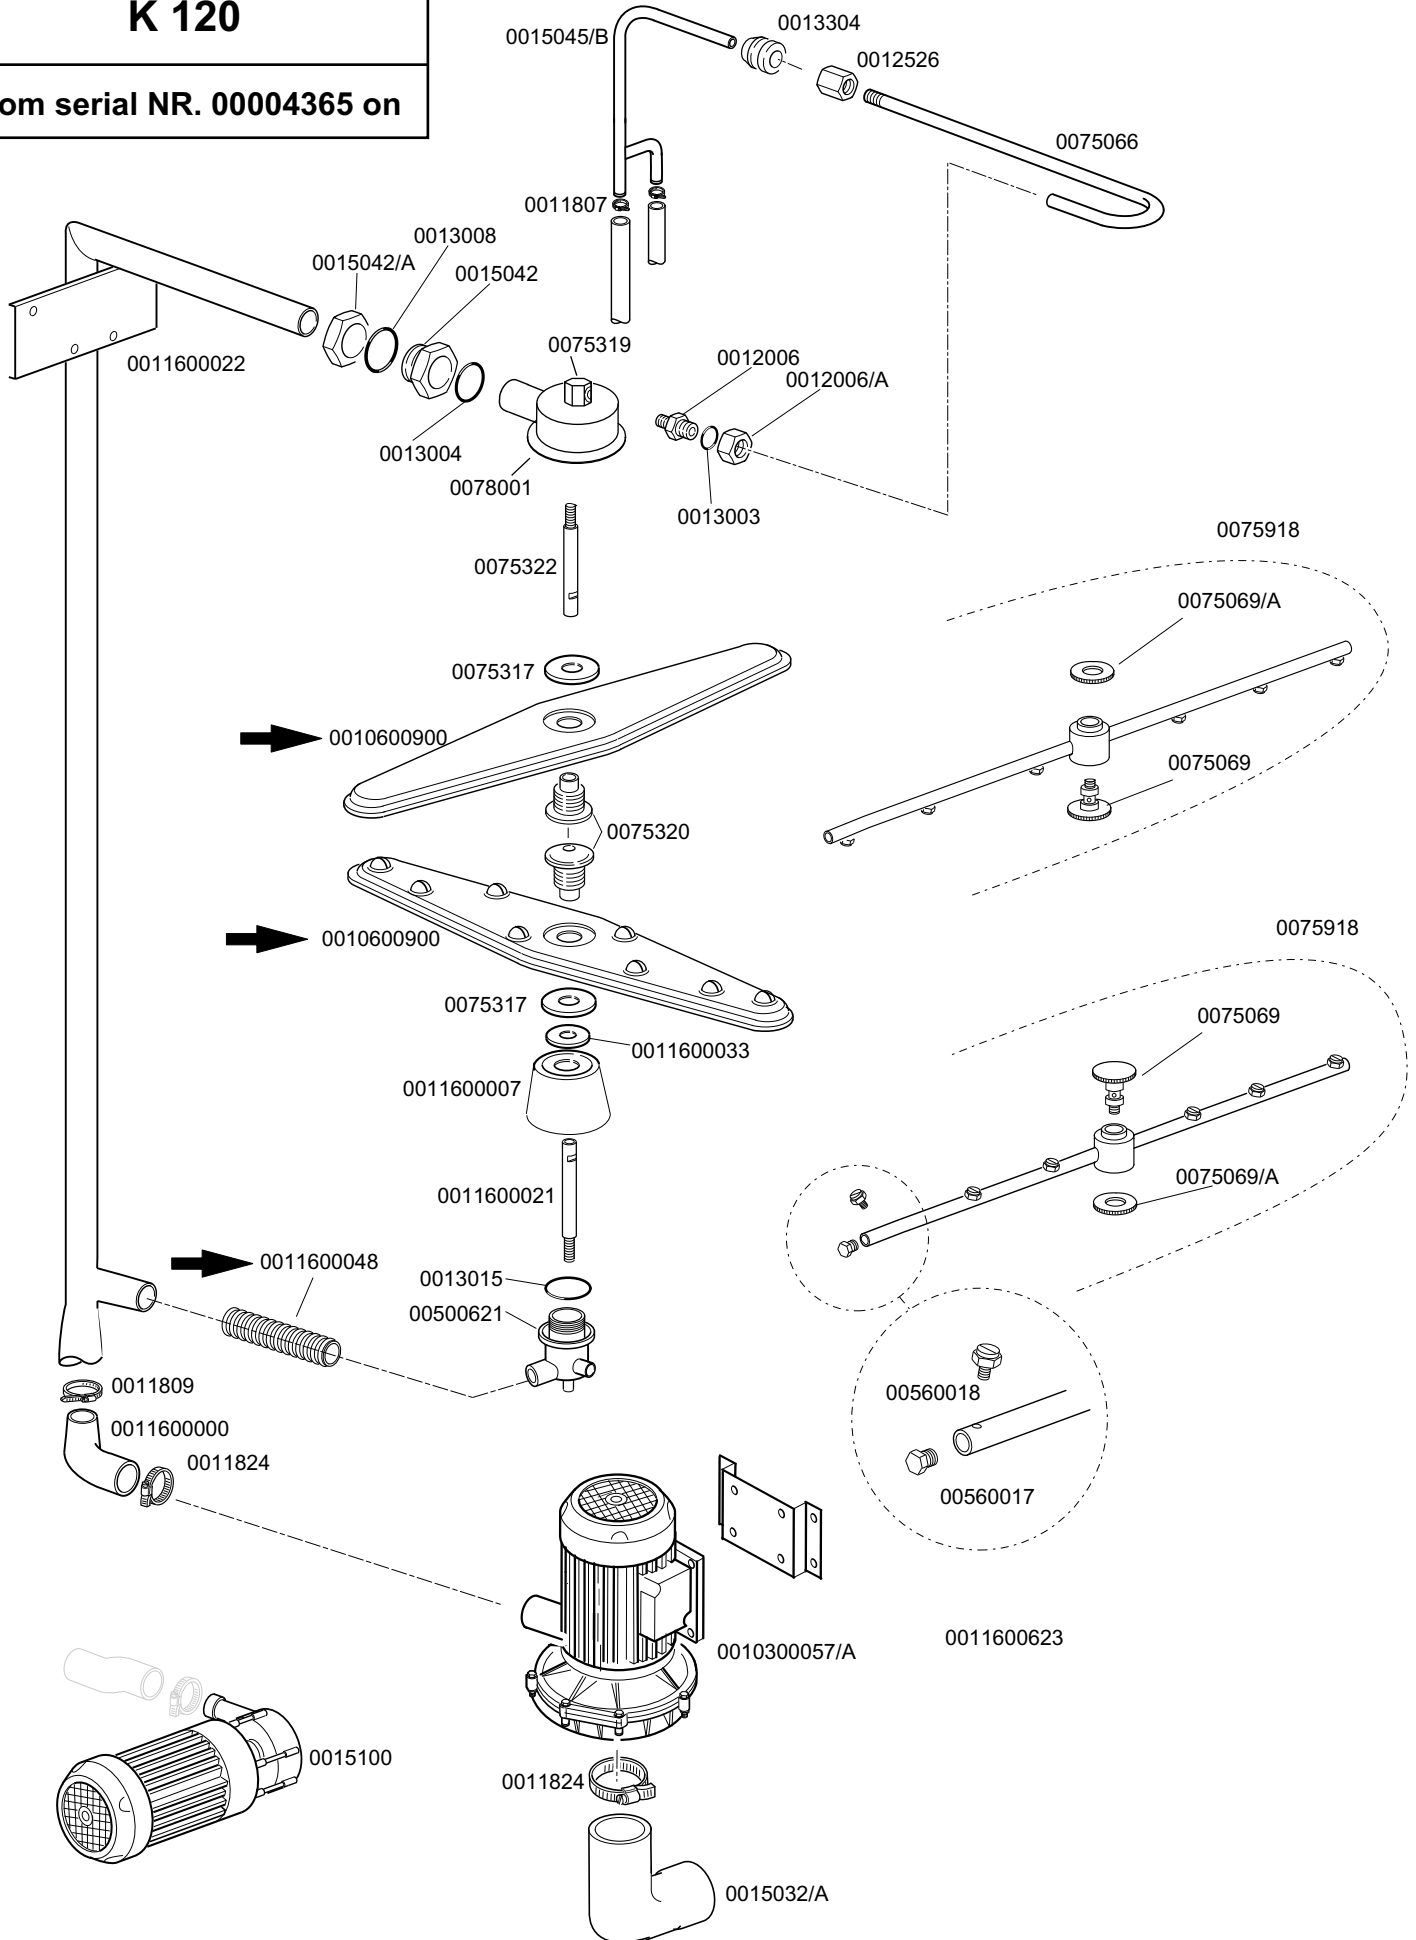

KROMO

**TABLE
KI3710**

**REV
01**

K 120

KROMO

**TABLE
KI3720**

**REV
00**

K 120 LIFT

KIT GUARNIZIONE PER PISTONE
Gaskets KIT for Idrraulic Piston

COD. 0011600053

KROMO

**TABLE
KI3730**

**REV
01**

K 120

From serial NR. 00004365 on

	TABLE	REV
	KI3740	01
	K 120	
FROM SERIAL NR. 00003288		