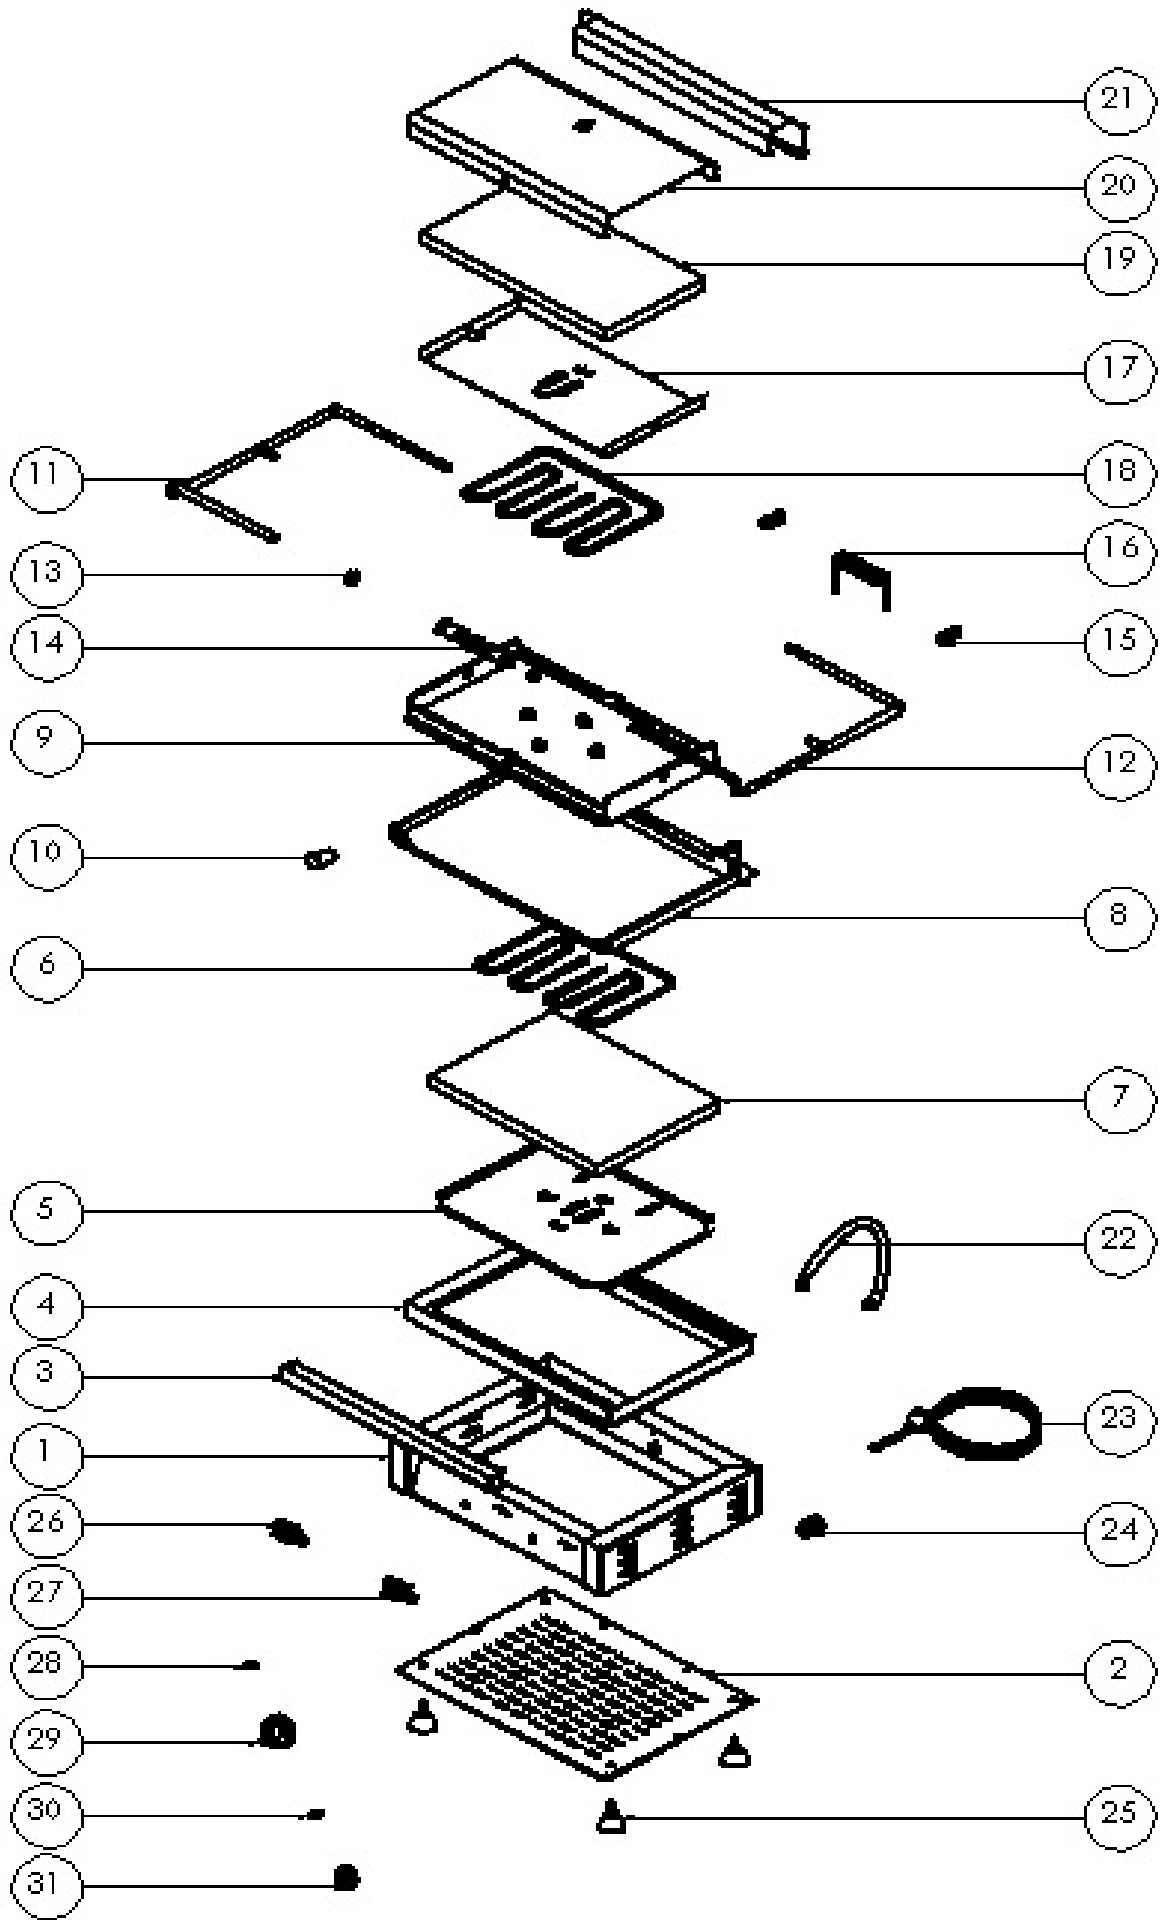

Elektro-Kontaktgrill oben + unten glatt

Artikel-Nr.
255022 (KG2745GG)

Explosionszeichnung / Ersatzteile

Bitte bei Ersatzteilbestellung immer Artikelnummer und
Seriennummer mit angeben!

KG 2745 GG	Dış Ölçüler / Outside Dim.	480 x 360 x 300 mm.
	Döküm Yüzeyi (Üst - Alt) / Casting Surface (Upper / Lower)	Düz - Düz / Flat - Flat
	Pişirme Yüzeyi / Baking Surface	45 x 27 cm.
	Termostat Aralığı (°C) / Thermostat Interval (°C)	52 - 310 °C
	Toplam Elektrik Gücü (kW) / Total Power (kW)	3,00 kW.
	Elektrik Besleme Gerilimi (V/A) / Power Supply Voltage (V/A)	220 V F+N / 14 A.
	Besleme Kablosu / Power Supply Cable	3 x 1,5 H07RN-F
	İç Tesisat Kabloları / Internal Cable	SIAF 2,5 mm ²
	İzolasyon / Insulation	Taş Yünü / Rock Wool
	Ağırlık / Weight	35 kg.