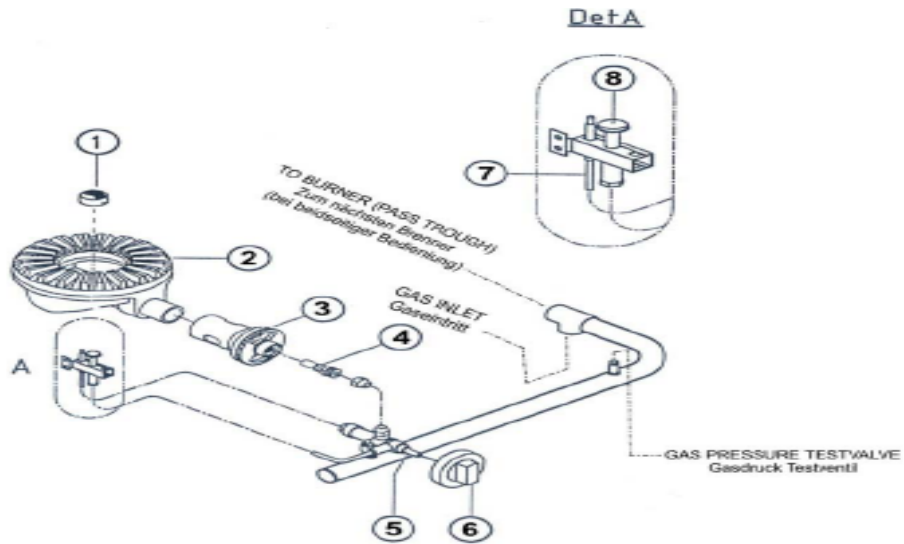

## Fast Food Wokherde

Artikel-Nr. 231001, 231002, 231003, 231004  
(NGER4-60B, NGER9-60B, NGER15-60B, NGER20-60B)

---

**Explosionszeichnung / Ersatzteile**

---

## Ersatzteilliste für "DUAL" China/Euro Gas Brenner

Lfd. Nr.	Beschreibung	Teile Nummer	Menge
1	Zapfenverschluß 3/8" x 1/4"	GS.4232	1 -- 4
2	Brenner NS 9001 assy	GS.8033 S	1 -- 4
3	Luftmischkammer	GS 8000 S	1 -- 4
4	Düse daim. 2.35mm	GS.282 H	1 -- 4
5	Mehrfachstellgerät (Gashahn)	GS.3875	1 -- 4
6	ABS Knopf für Gashahn	GS.3602	1 -- 4
7	Thermoelement	GS.3890	1 -- 4
8	Zündbrenner	GS.03851	1 -- 4