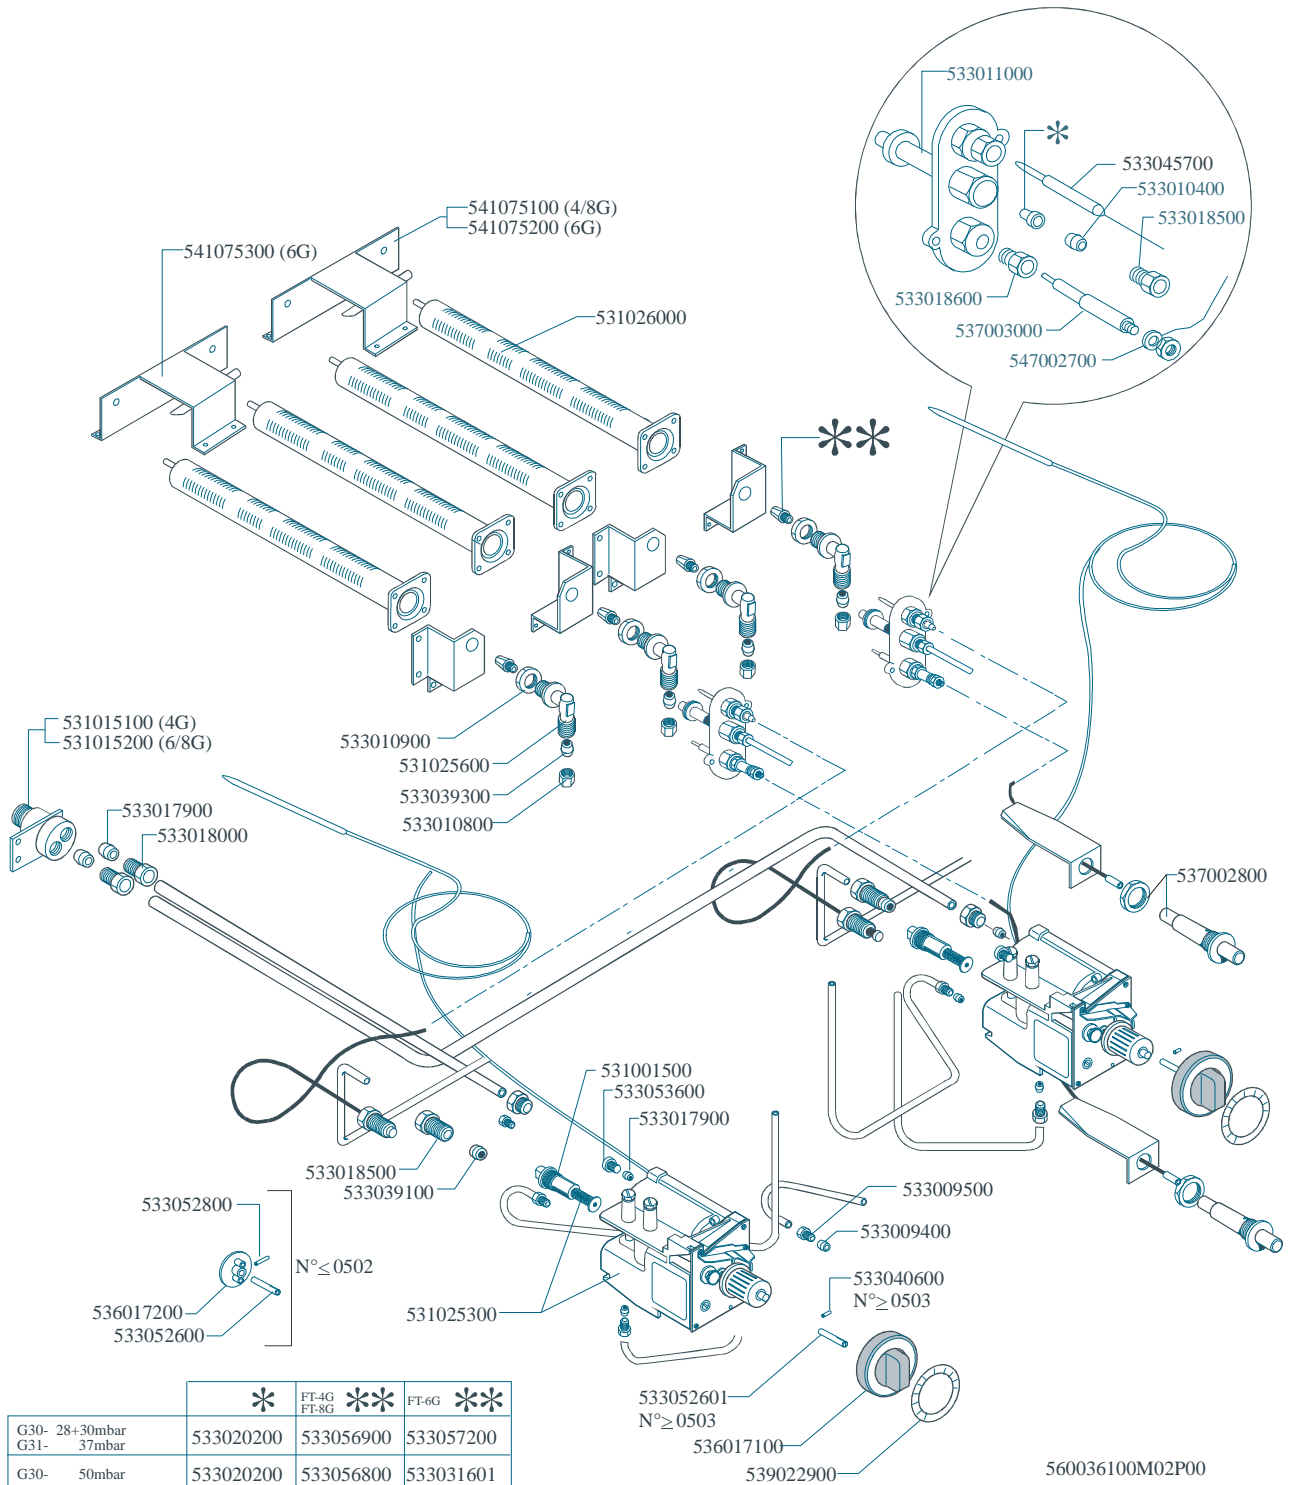

MAGIC PROF 65

GAS / GAS / GAS / GAZ

FT...-4G... FT...-6G... FT...-8G...

	*	FT-4G FT-8G	**	FT-6G	**
G30- 28+30mbar G31- 37mbar	533020200	533056900		533057200	
G30- 50mbar	533020200	533056800		533031601	
G20- 20mbar G25- 25mbar	533020400	533056700		533031300	
G25- 20mbar	533020400	533057000		533057100	
G25- 25mbar NL	533020400	533057100		533057300