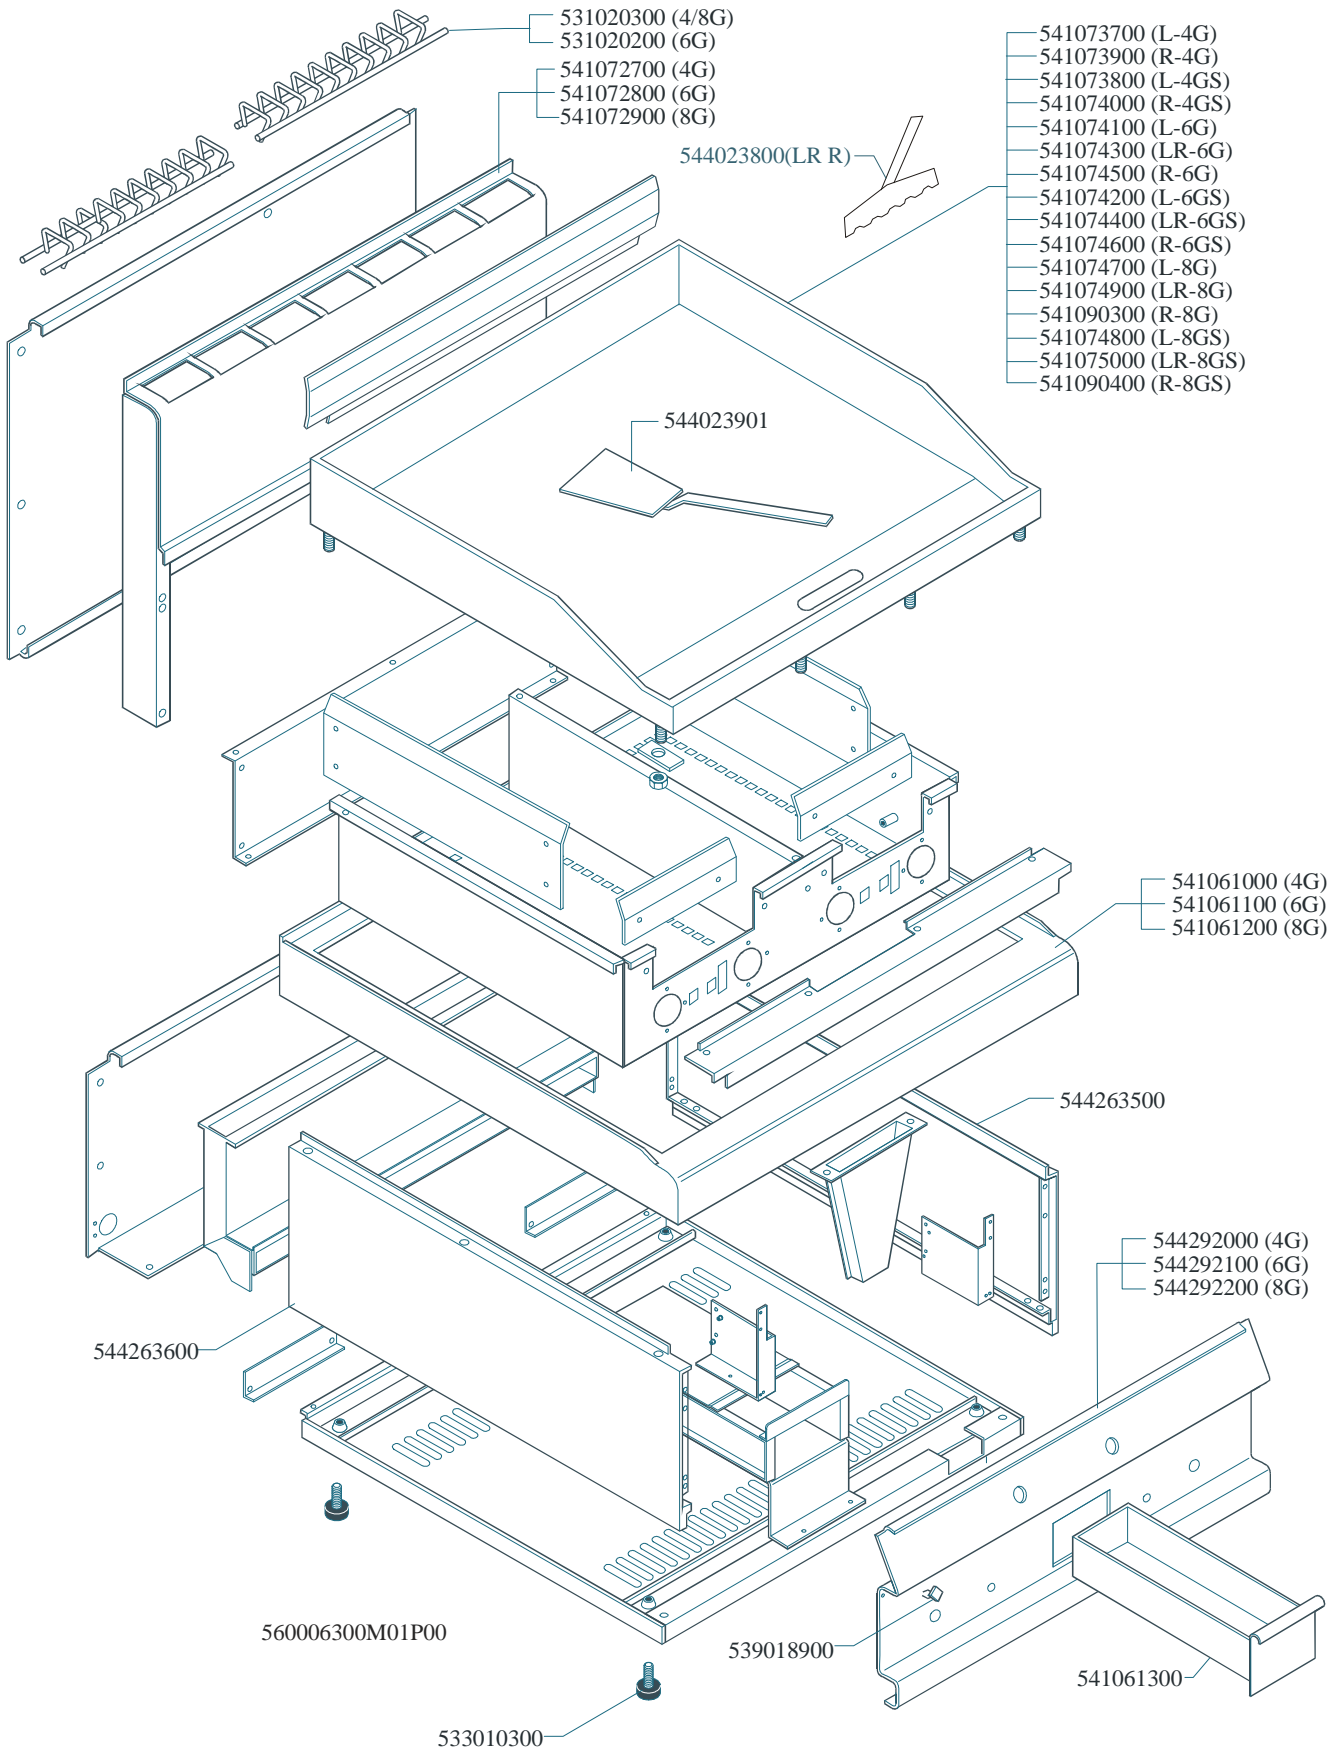

MAGIC PROF 65

GAS / GAS / GAS / GAZ

FT...-4G... FT...-6G... FT...-8G...