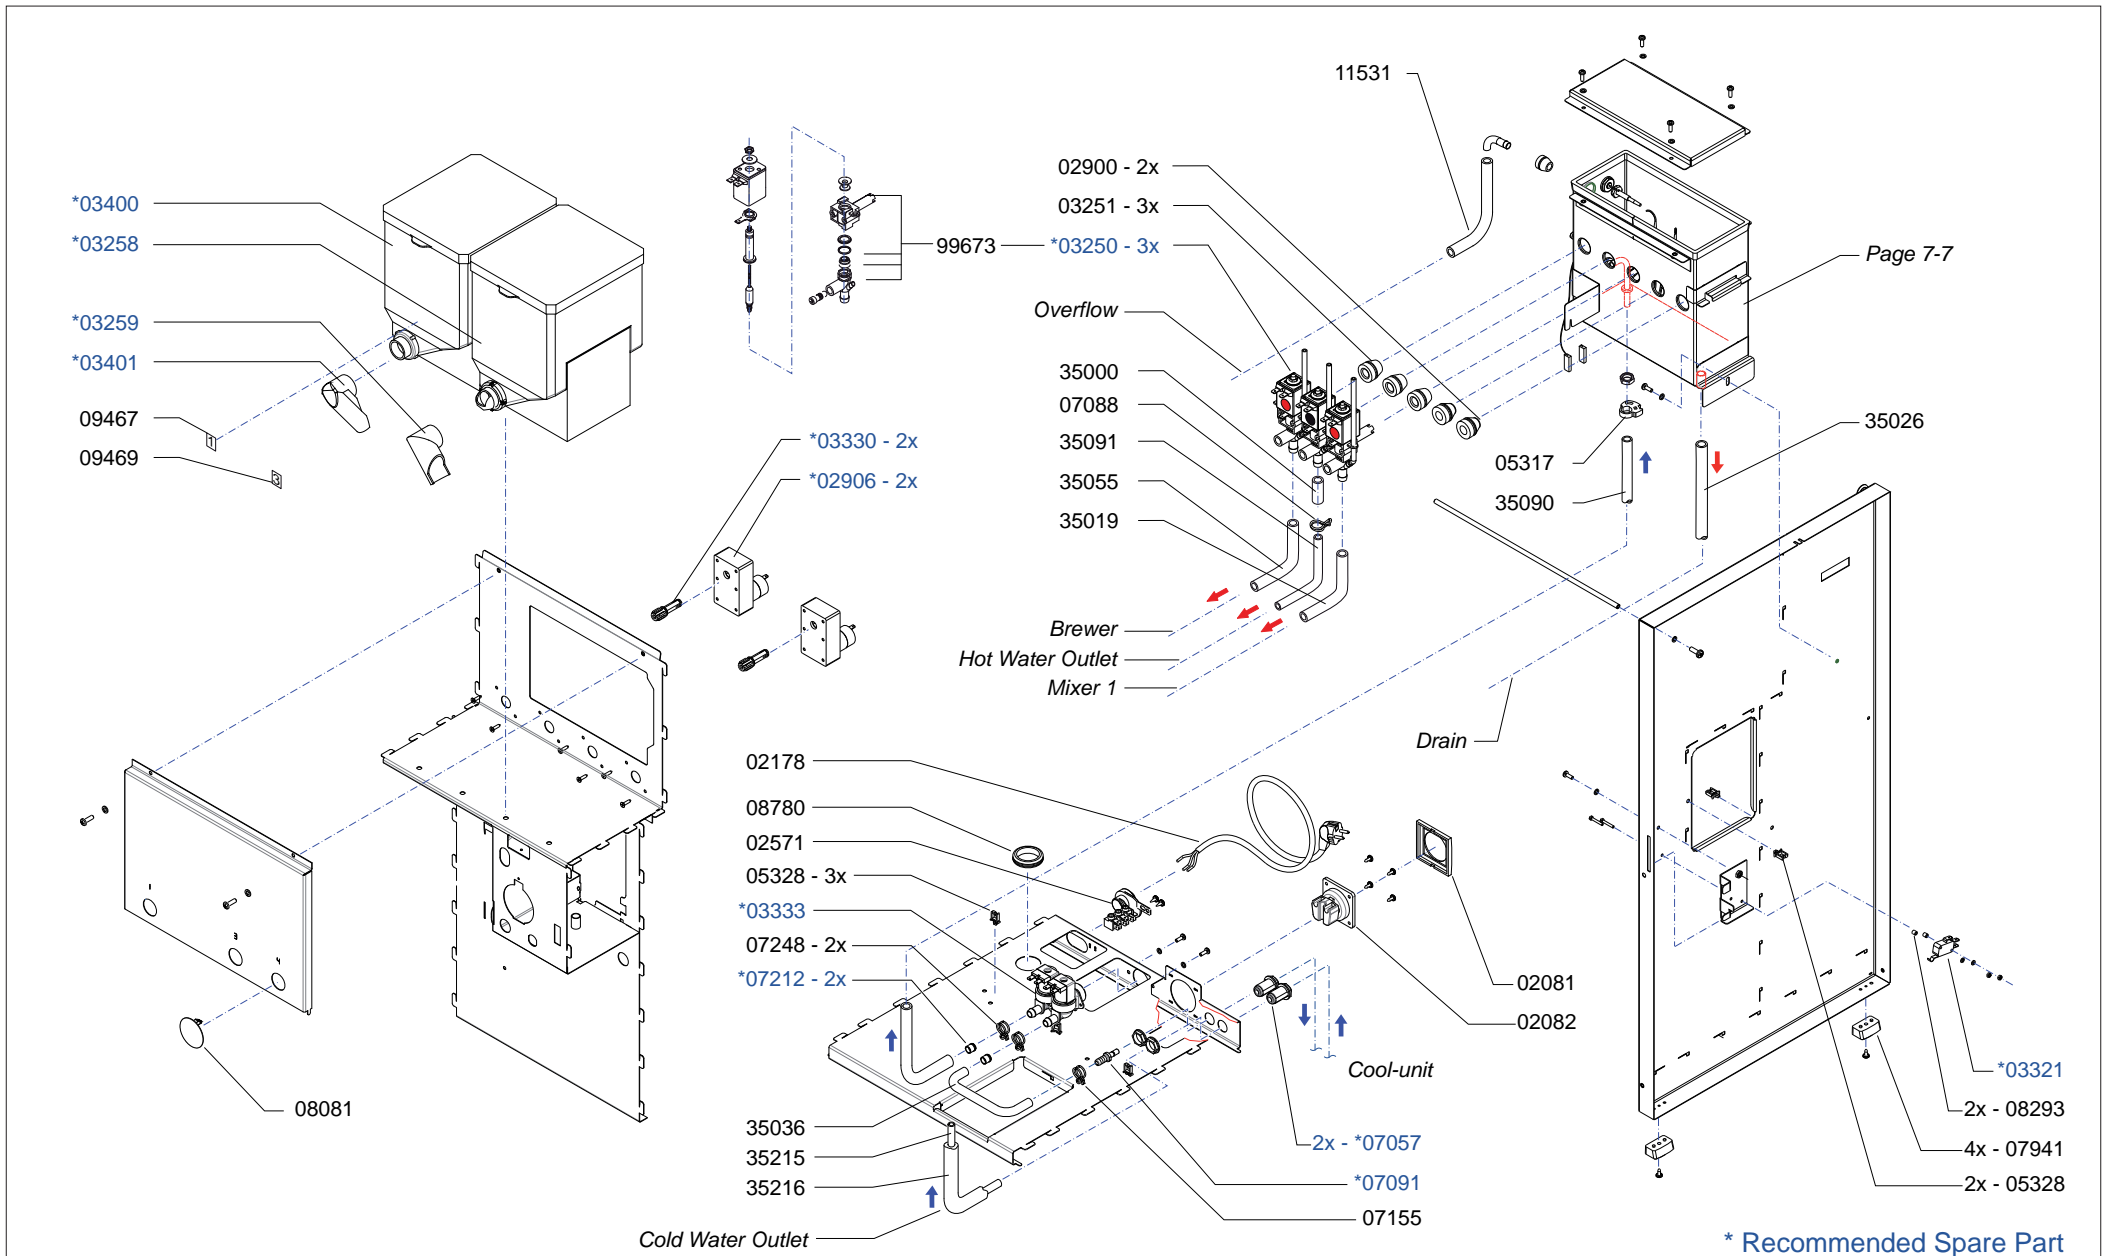

Type : OptiFresh 2 Hot & Cold Artikelnummer : 10776	From mach. nr. : 1R 03378 Date : 01-2008	Page : 4-7 Rev. : 1.2 09-01-09	Drawer : RLF Date : 26-11-2007
Rated voltage : 1N~ 220-240V 50-60Hz 3500W	Spare Parts Info	***** Animo ***** Assen - Holland	www.animo.eu