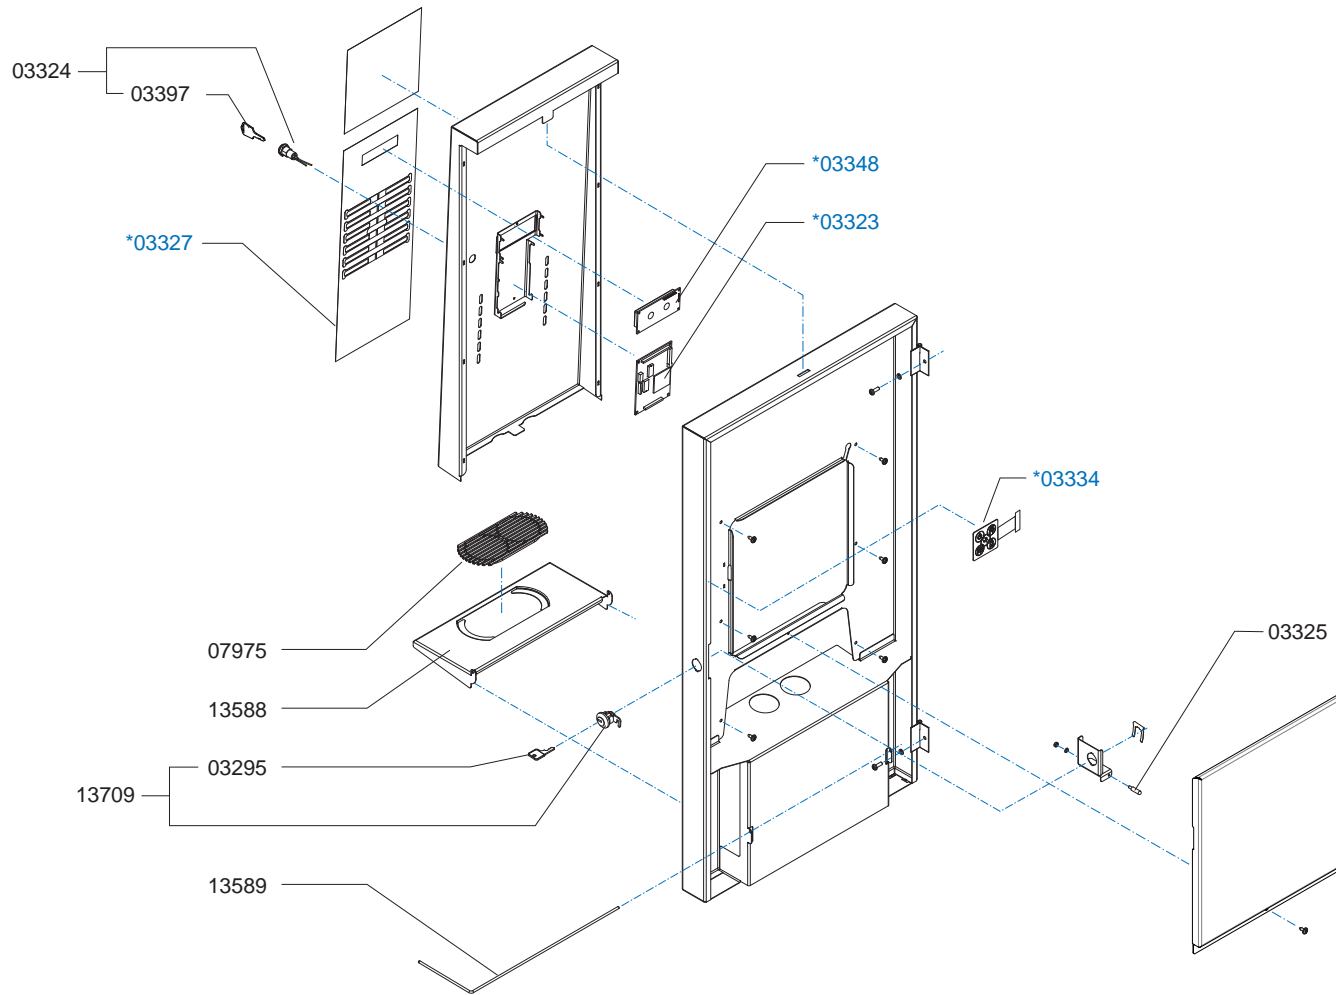

Rated voltage : 1N~ 220-240V 50-60Hz 3500W

Spare Parts Info

***** **Animo** *****
Assen - Holland

www.animo.eu

Type : OptiFresh 2 Hot & Cold Artikelnummer : 10776	From mach. nr. : 1R 03378 Date : 01-2008	Page : 4-7 Rev. : 1.2 09-01-09	Drawer : RLF Date : 26-11-2007
Rated voltage : 1N~ 220-240V 50-60Hz 3500W	Spare Parts Info	***** Animo ***** Assen - Holland	www.animo.eu