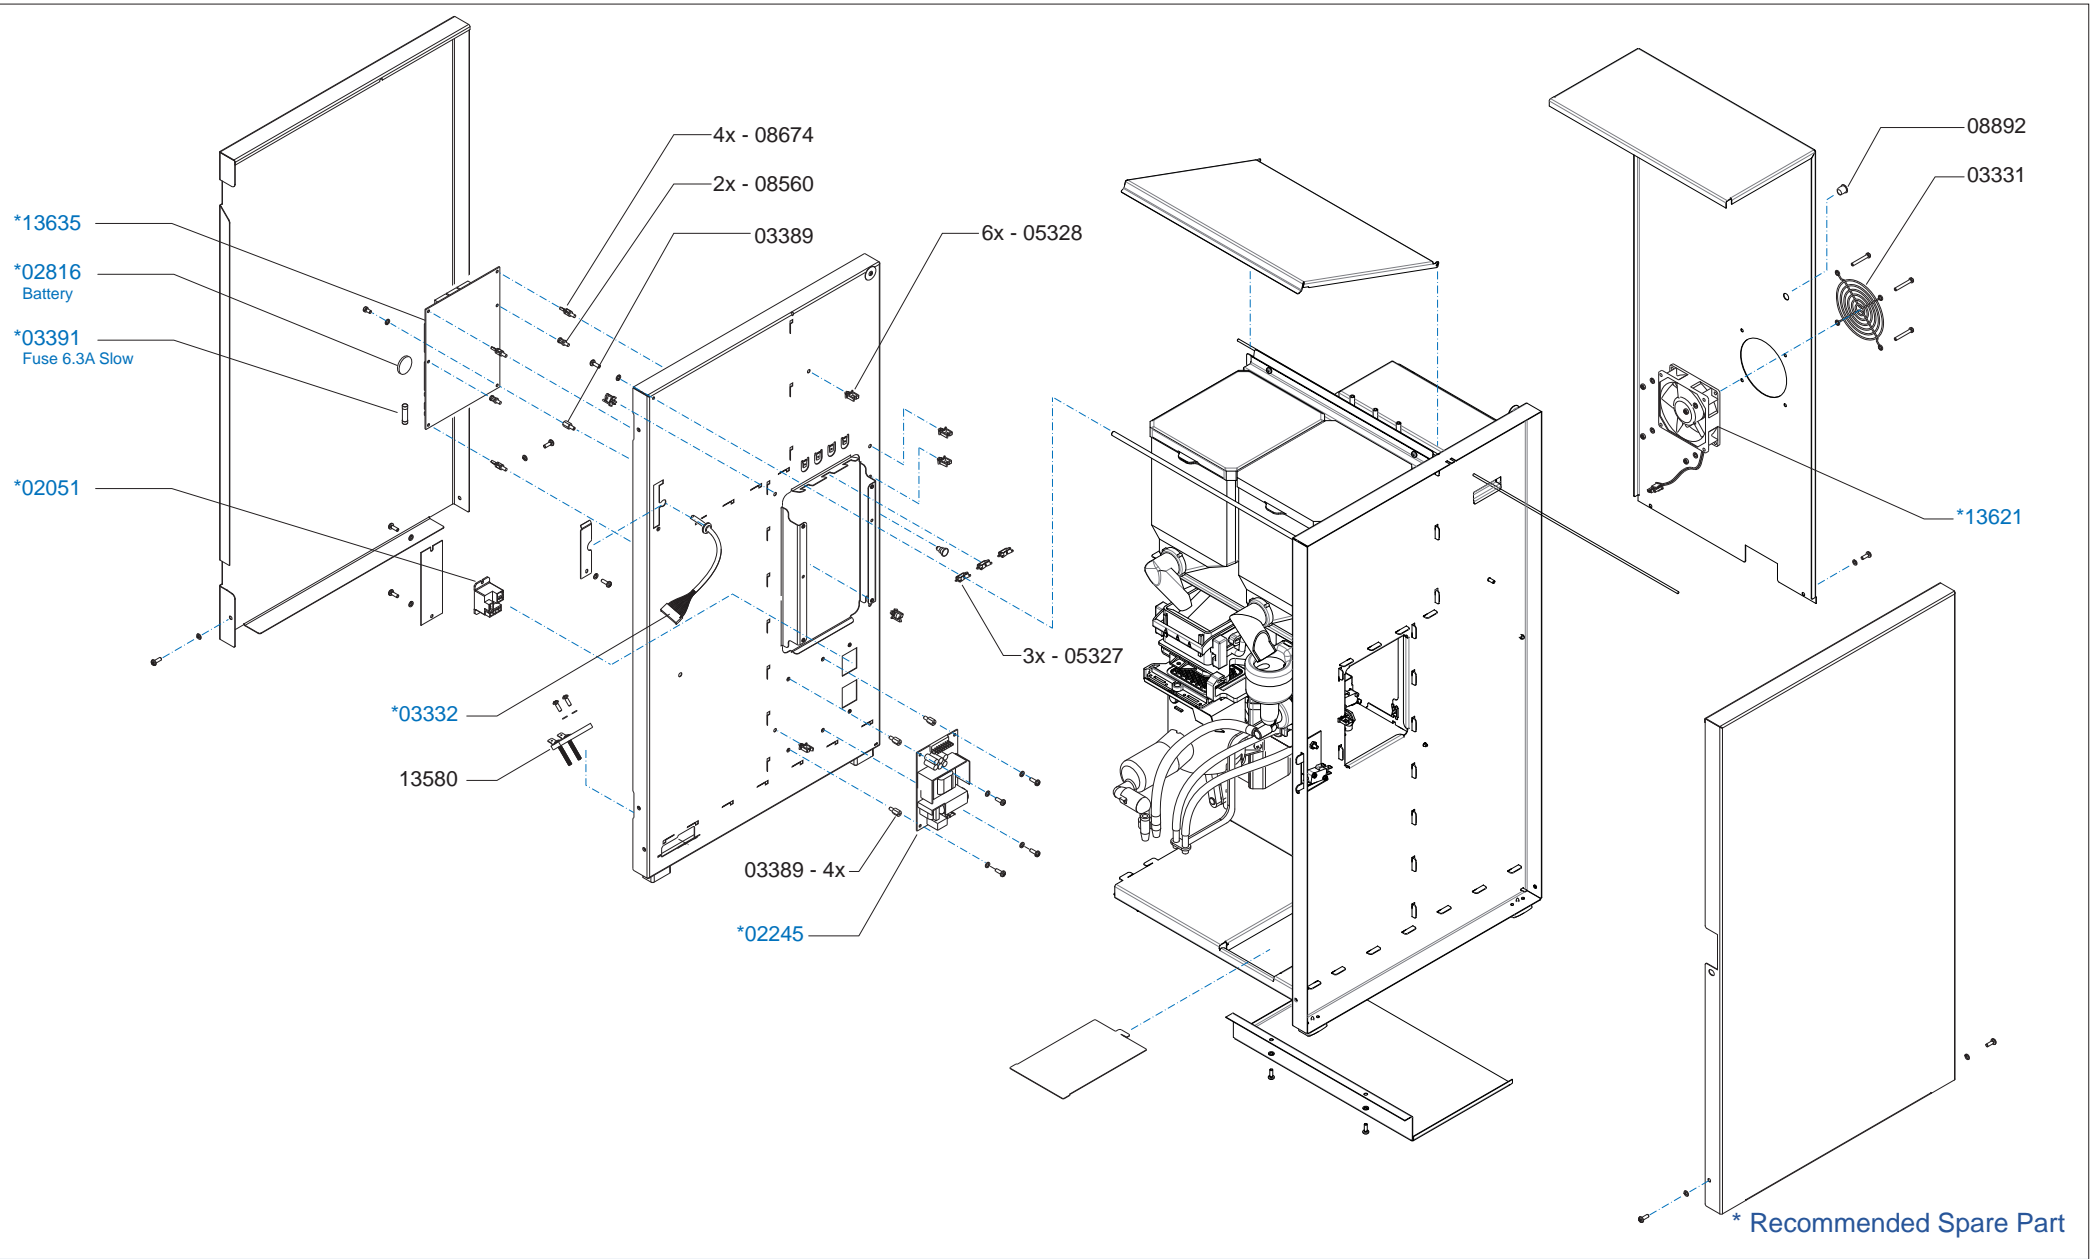

Type : OptiFresh 2 Hot & Cold
 Artikelnummer : 10776

From mach. nr. : 1R 03378
 Date : 01-2008

Page : 2-7
 Rev. : 1.2 09-01-09

Drawer : RLF
 Date : 26-11-2007

Rated voltage : 1N~ 220-240V 50-60Hz 3500W

Spare Parts Info