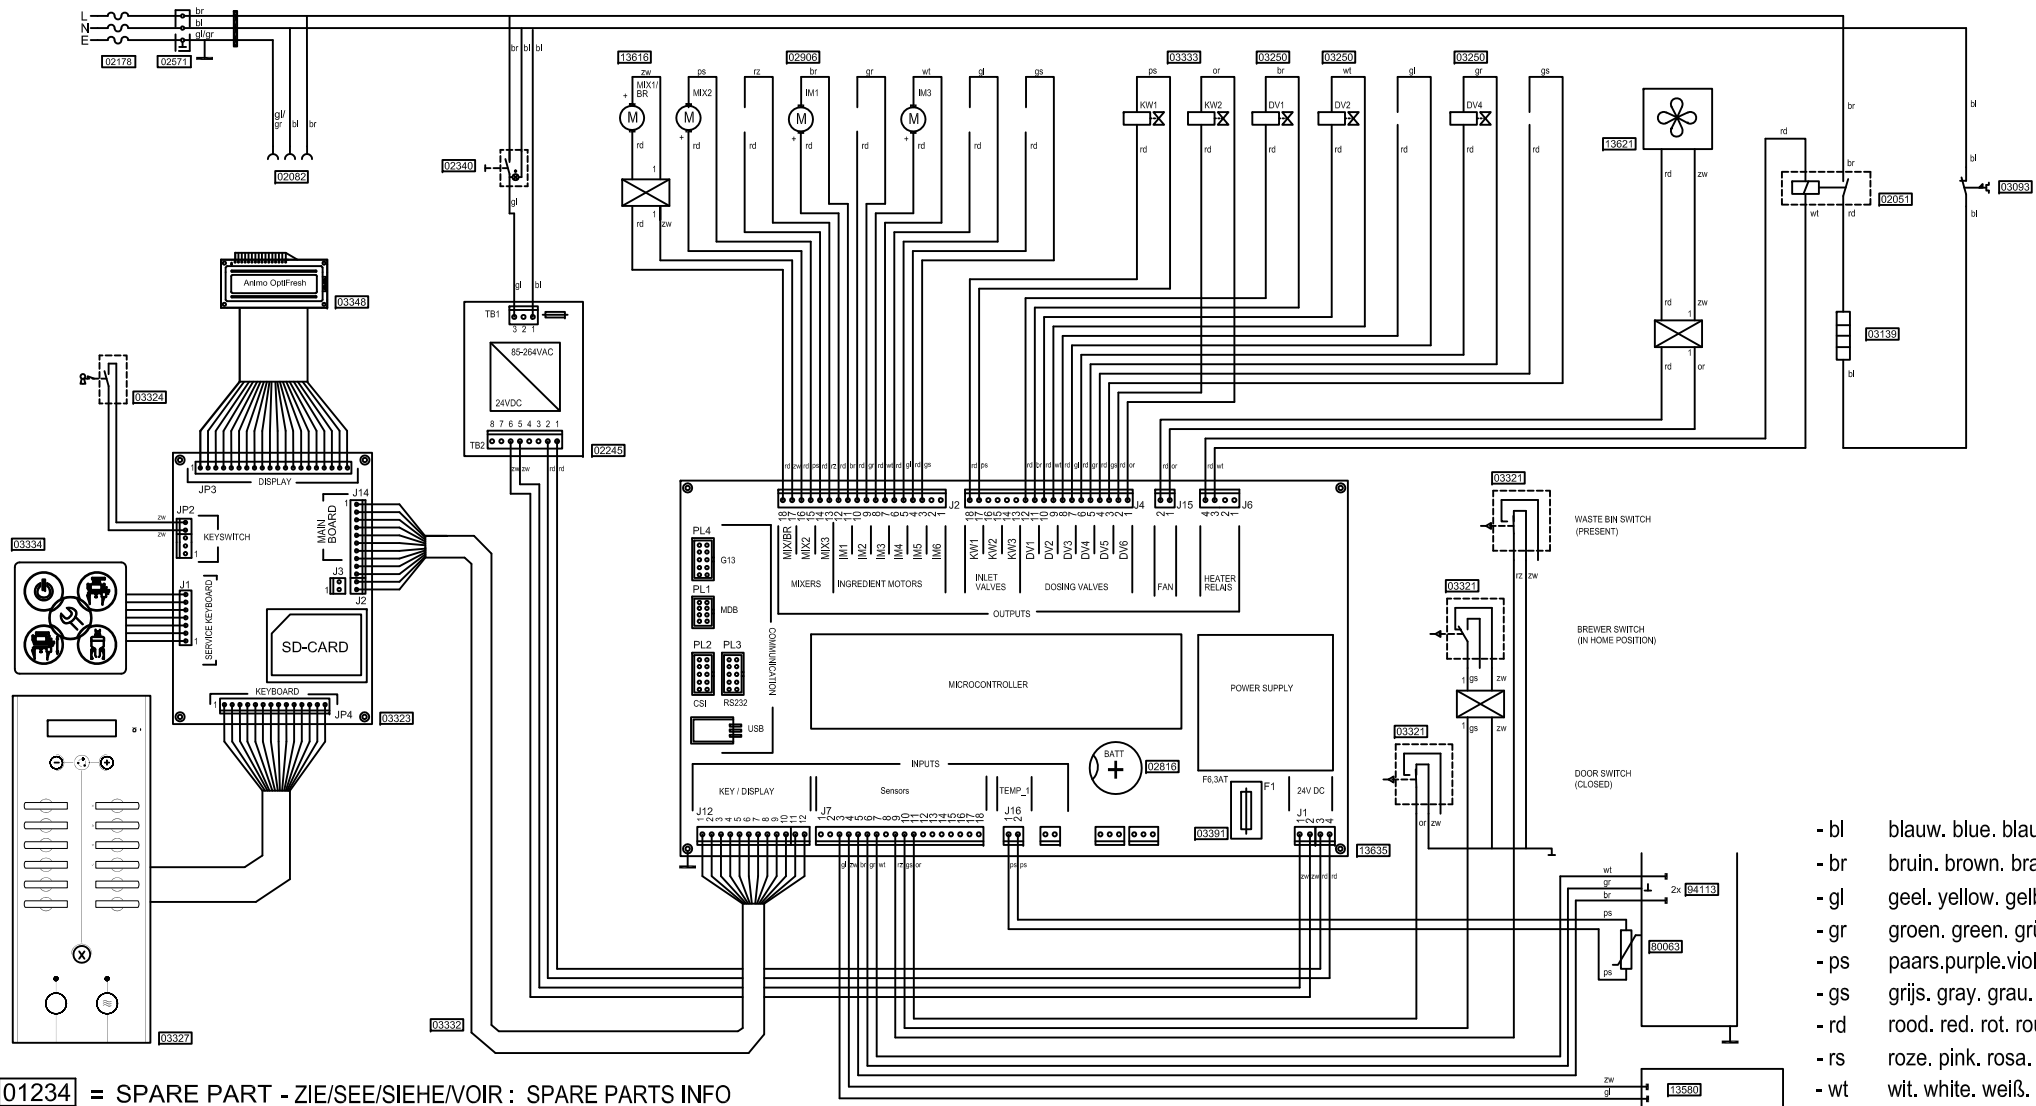

Type : OPTIFRESH 2 H&C

Artikel : 10776

Rated voltage: 1N~ 220-240V 50-60Hz 3500W

From mach.nr. : 4Q32082

Date : 12-07

CIRCUIT DIAGRAM

Page : 1/1

Rev. : 0