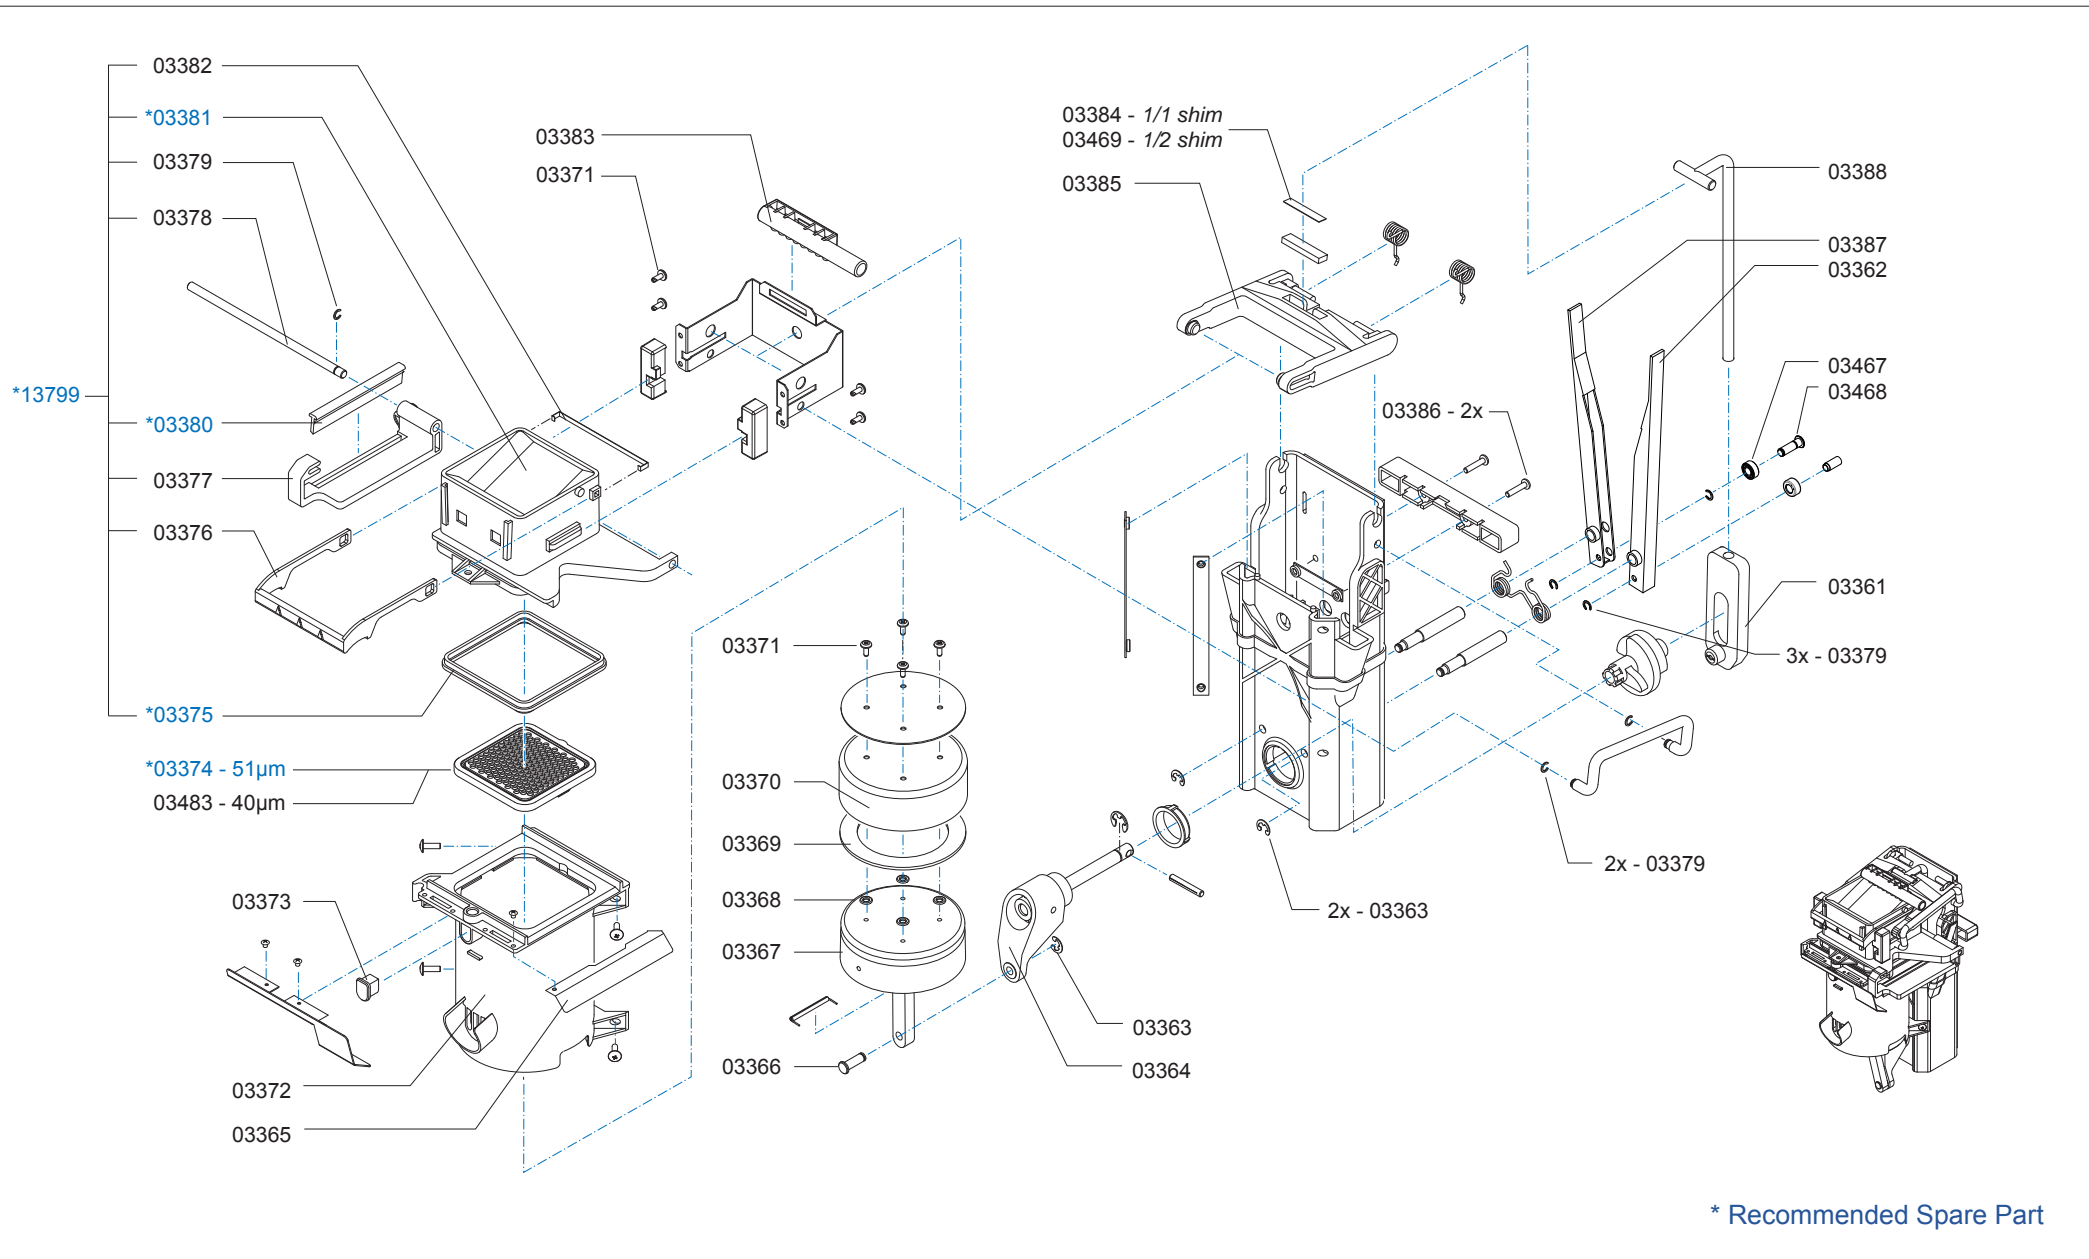

Type : OptiFresh 2 Hot & Cold
Artikelnummer : 10776

From mach. nr. : 1R 03378
Date : 01-2008

Page : 6-7
Rev. : 1.2 09-01-09

Drawer : RLF
Date : 26-11-2007

Rated voltage : 1N~ 220-240V 50-60Hz 3500W

Spare Parts Info

***** **Animo®** *****
Assen - Holland

www.animo.eu