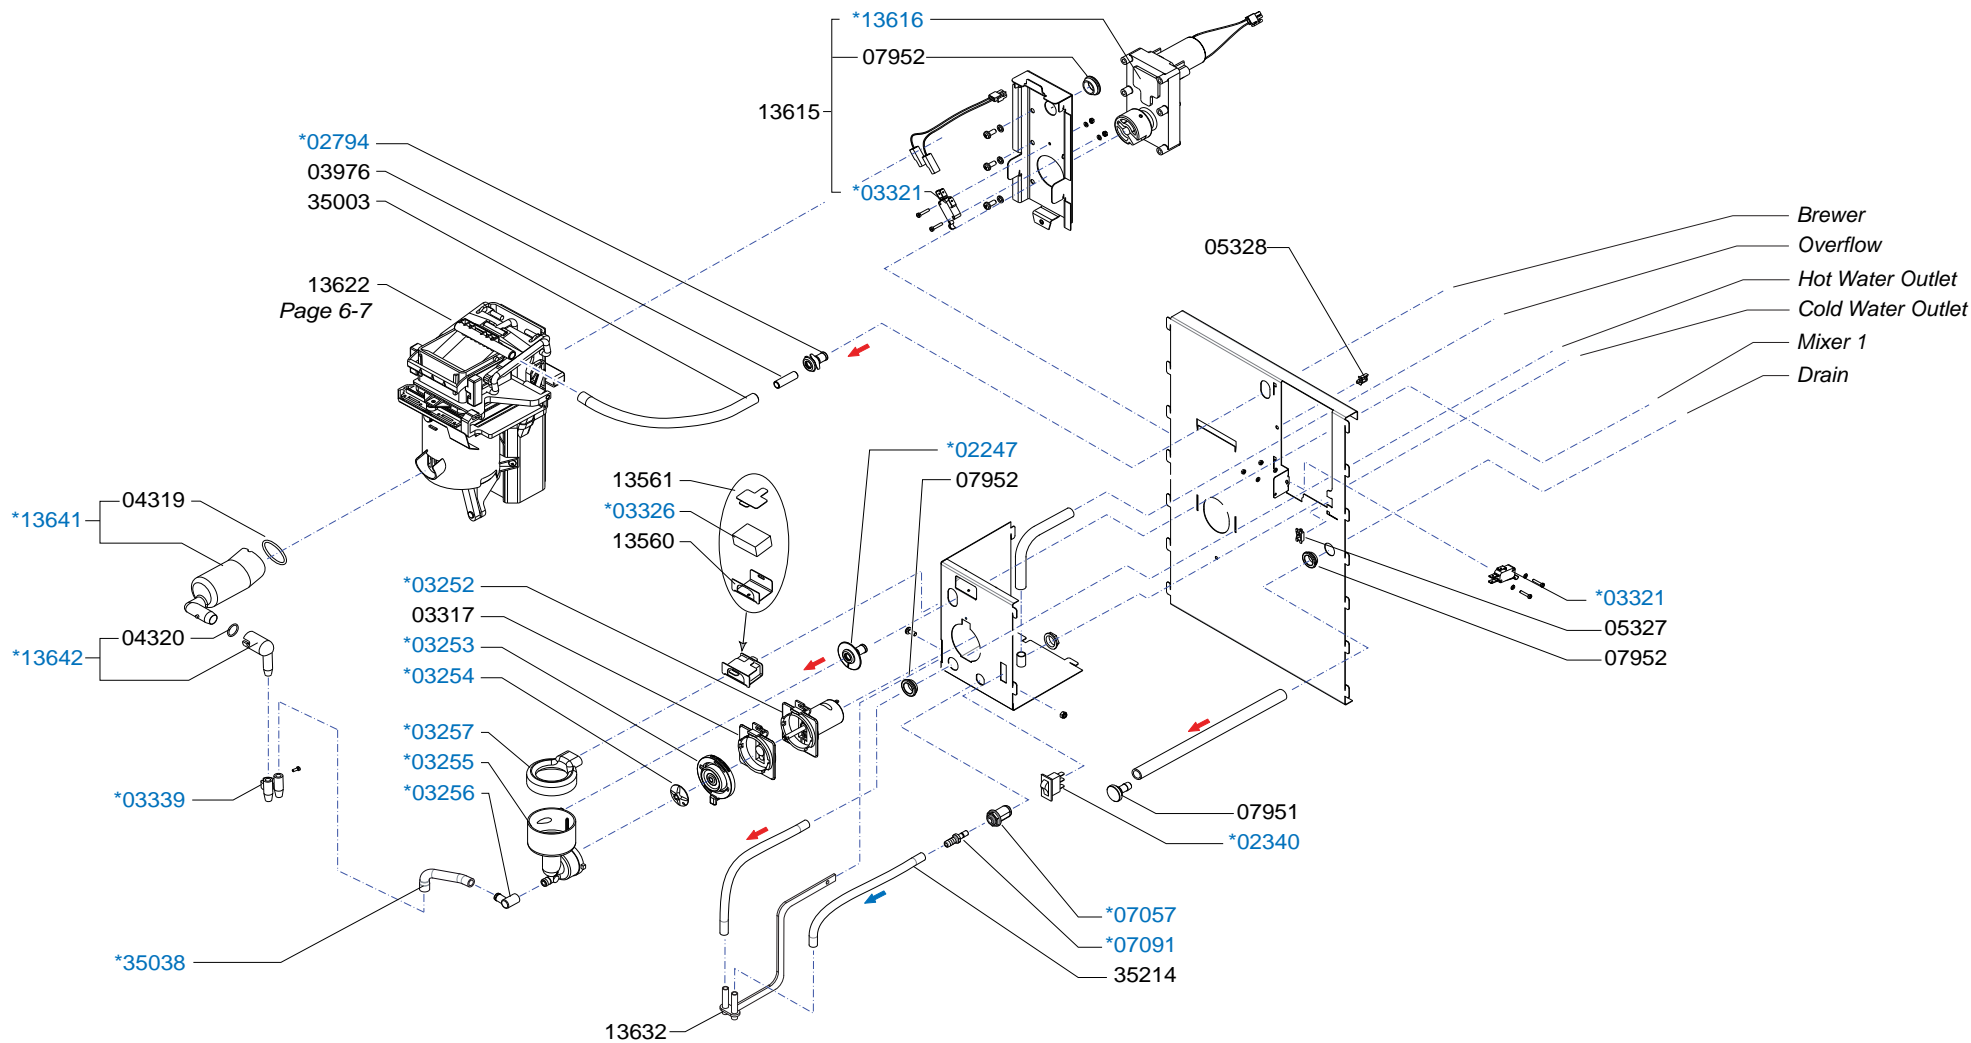

Type : OptiFresh 2 Hot & Cold
 Artikelnummer : 10776

From mach. nr. : 1R 03378
 Date : 01-2008

Page : 2-7
 Rev. : 1.2 09-01-09

Drawer : RLF
 Date : 26-11-2007

Rated voltage : 1N~ 220-240V 50-60Hz 3500W

Spare Parts Info

***** **Animo** *****
Assen - Holland

www.animo.eu

* Recommended Spare Part

Type : OptiFresh 2 Hot & Cold
 Artikelnummer : 10776

From mach. nr. : 1R 03378
 Date : 01-2008

Page : 3-7
 Rev. : 1.2 09-01-09

Drawer : RLF
 Date : 26-11-2007

Type : OPTIFRESH 2 H&C

Artikel : 10776

Rated voltage: 1N~ 220-240V 50-60Hz 3500W

From mach.nr. : 4Q32082

Date : 12-07

CIRCUIT DIAGRAM

Page : 1/1

Rev. : 0