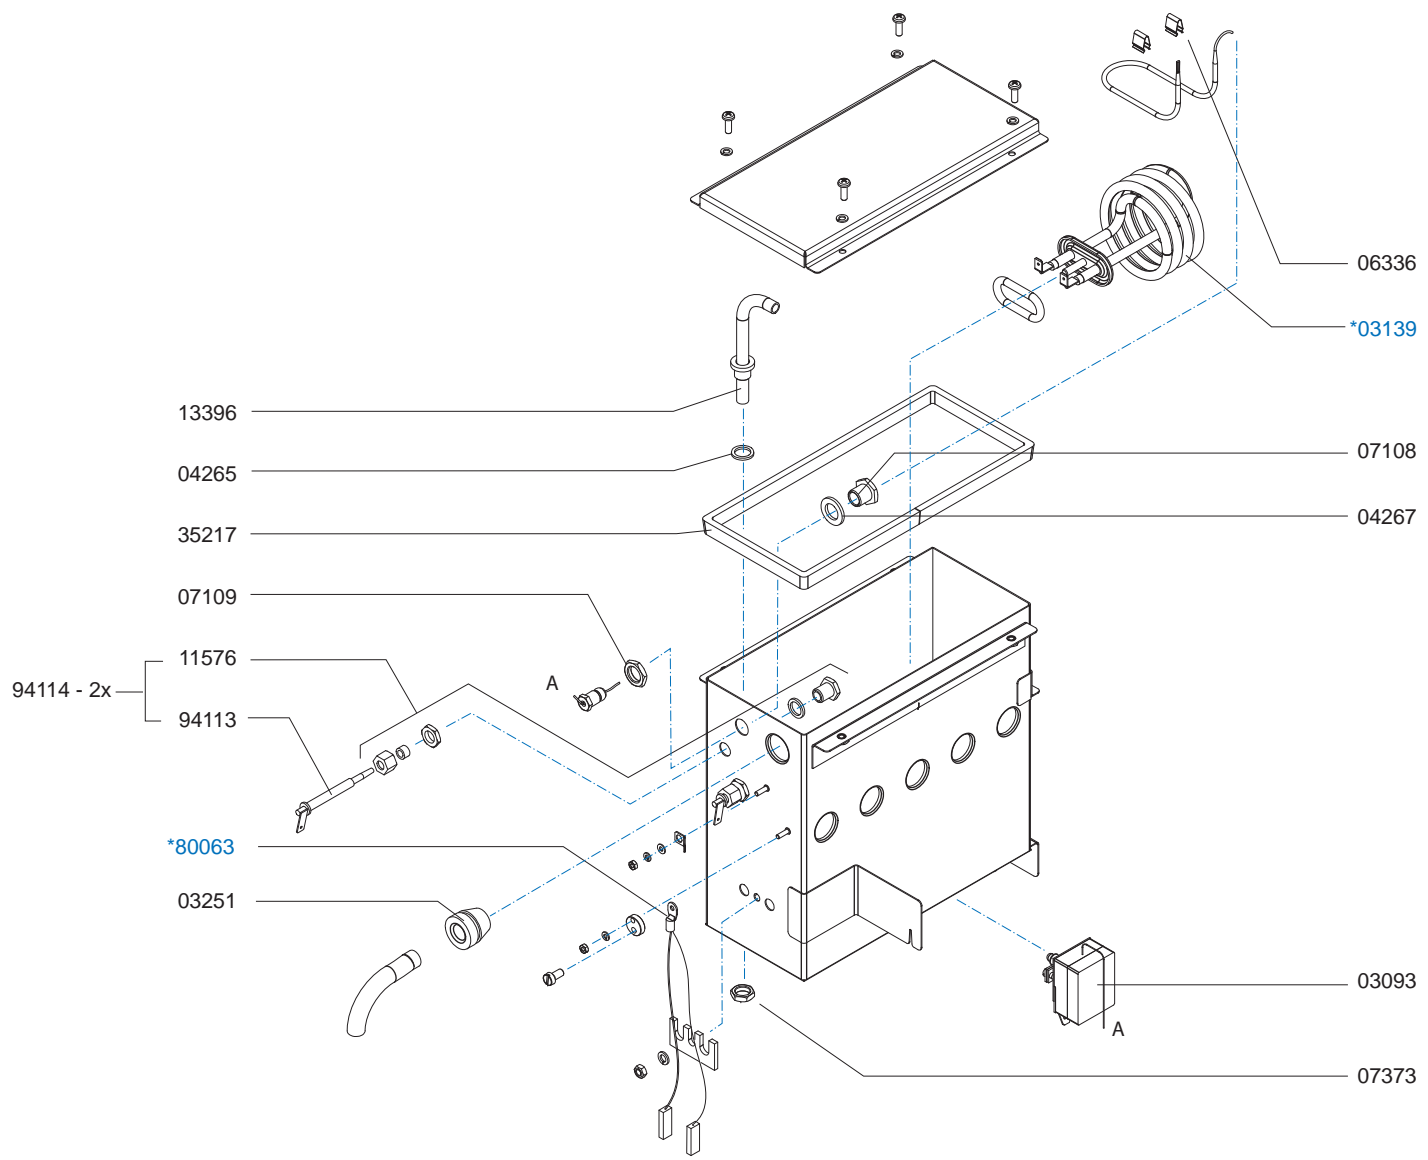

* Recommended Spare Part

Type : OptiFresh 2 Hot & Cold Artikelnummer : 10776	From mach. nr. : 1R 03378 Date : 01-2008	Page : 7-7 Rev. : 1.2 09-01-09	Drawer : RLF Date : 26-11-2007
Rated voltage : 1N~ 220-240V 50-60Hz 3500W	Spare Parts Info	***** Animo® ***** Assen - Holland	www.animo.eu